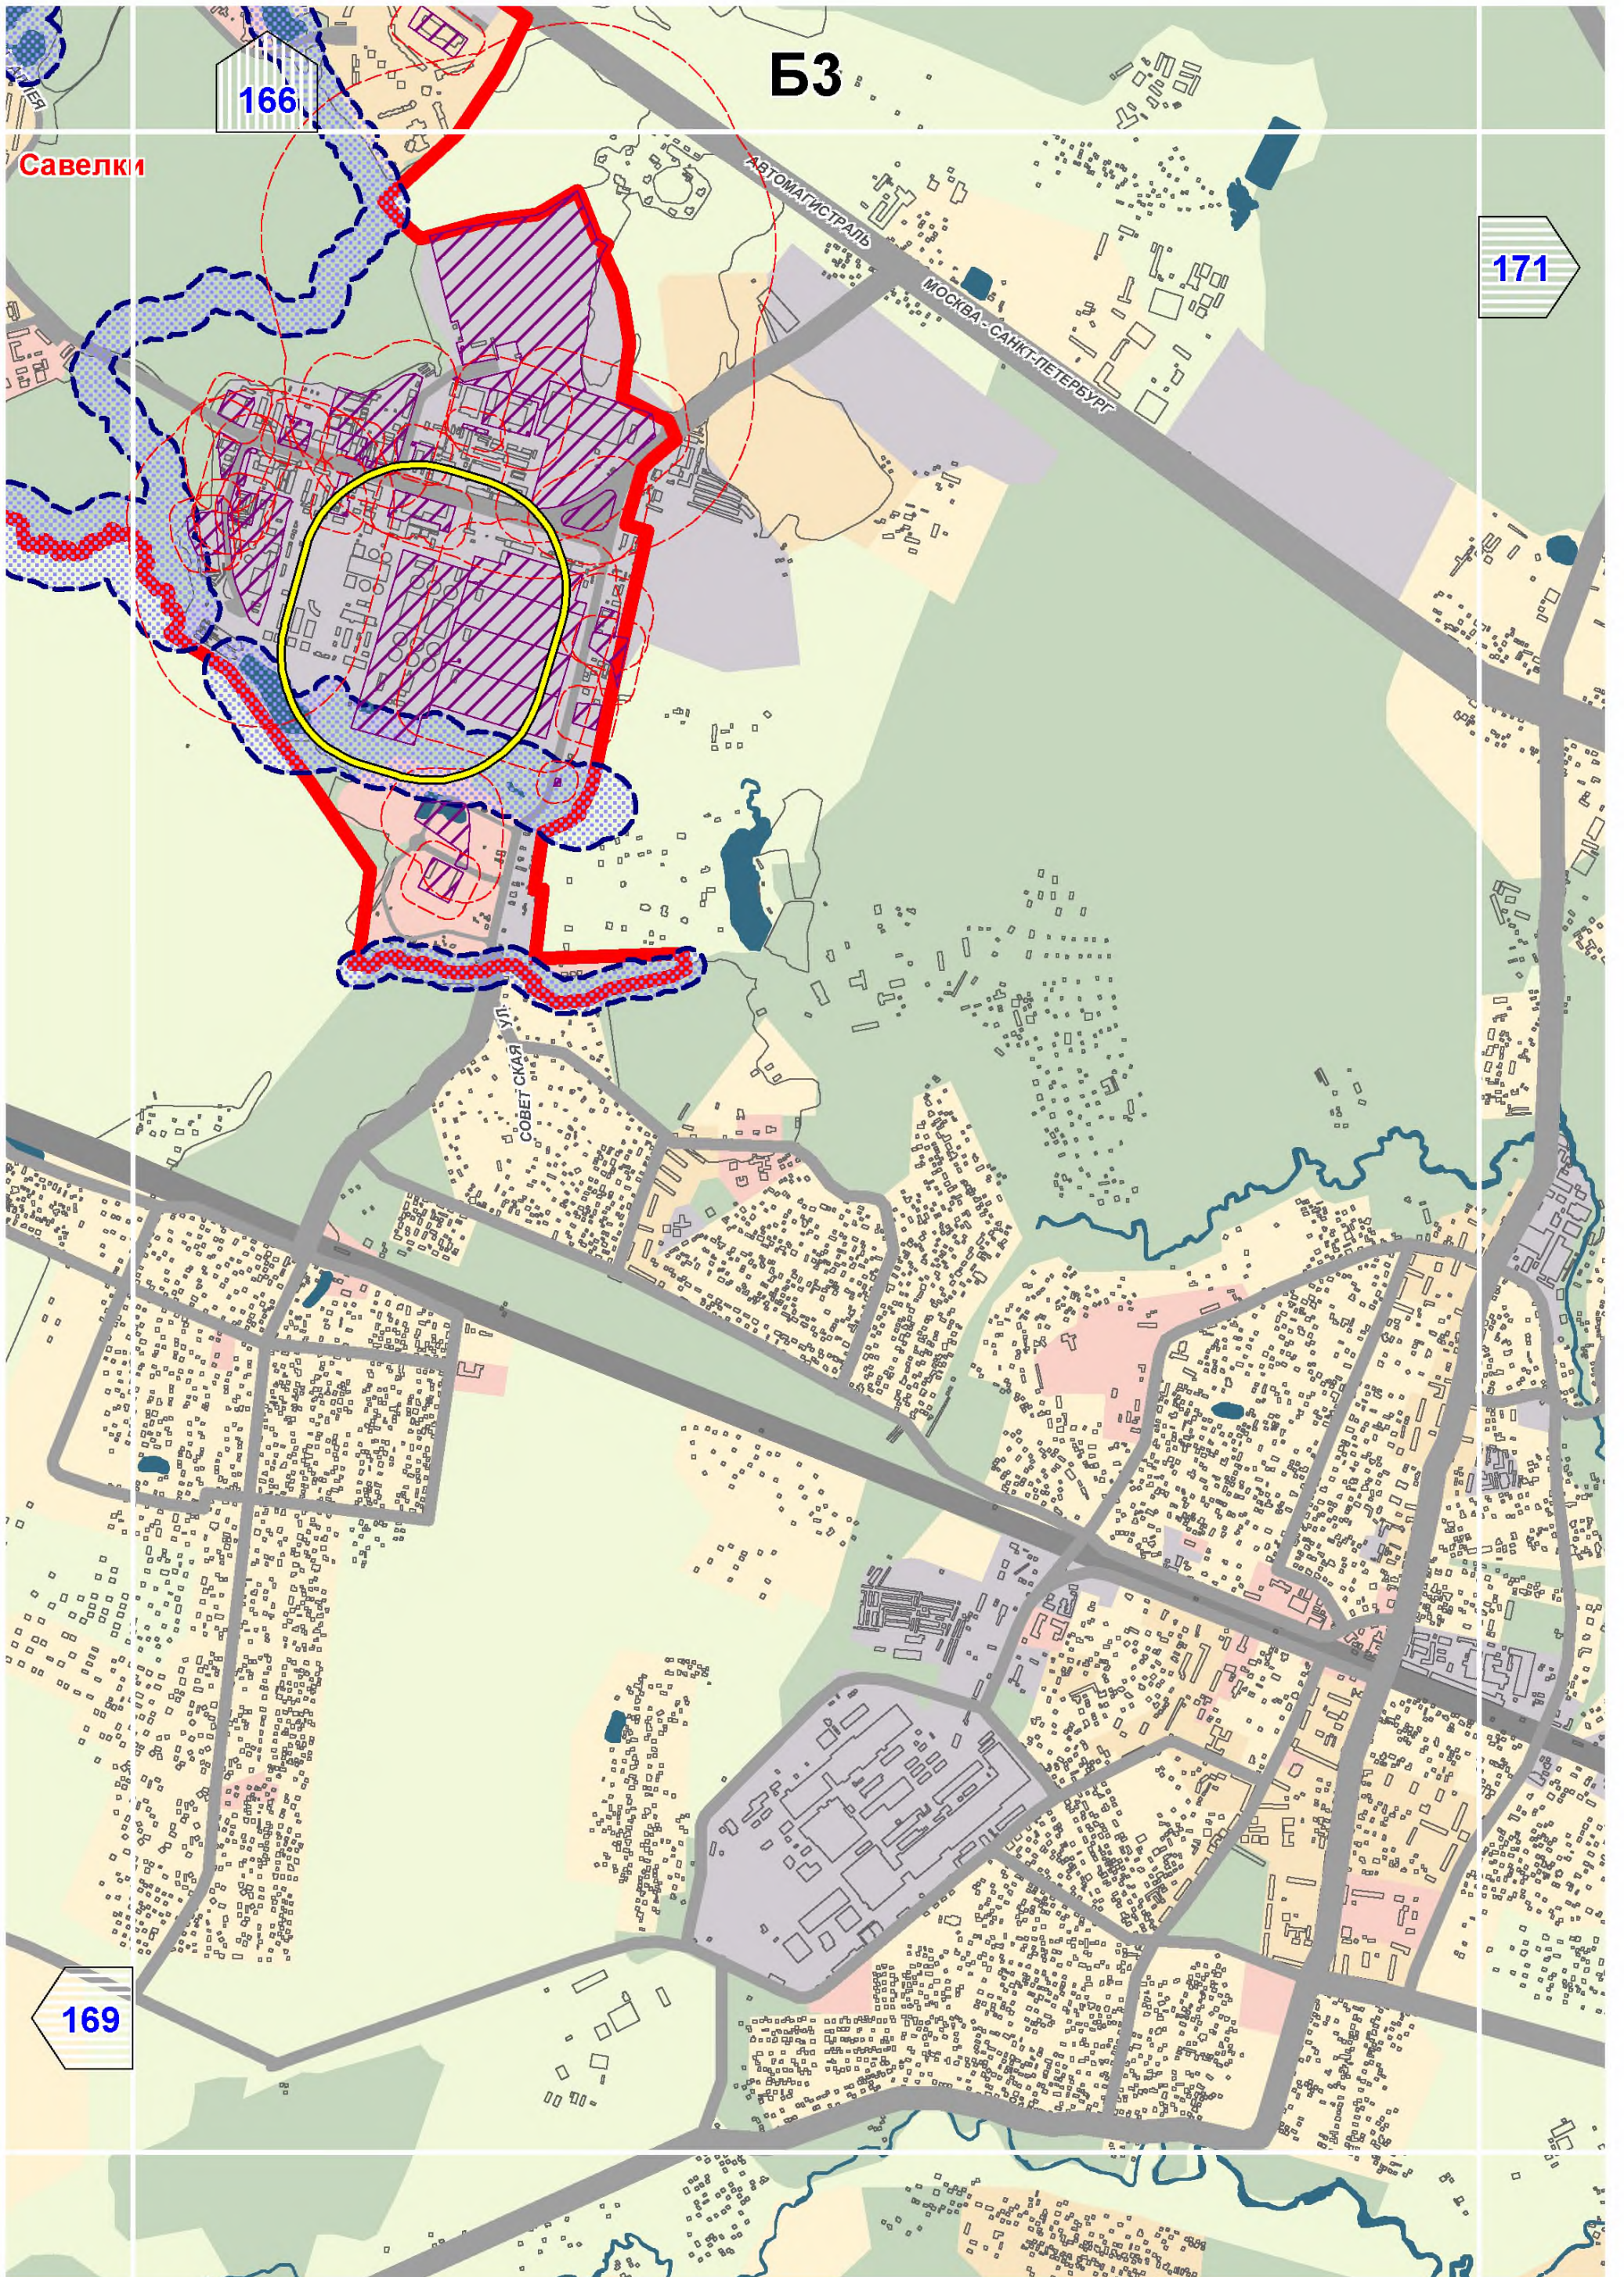

## СХЕМА РАСПОЛОЖЕНИЯ ЛИСТОВ КАРТЫ

МАСШТАБ 1:25000

1

- НОМЕР СТРАНИЦЫ АТЛАСА, НА КОТОРОЙ РАСПОЛОЖЕН  
СООТВЕТСТВУЮЩИЙ ЛИСТ КАРТЫ

**УСЛОВНЫЕ ОБОЗНАЧЕНИЯ:****САНИТАРНО-ЗАЩИТНЫЕ ЗОНЫ ПРОИЗВОДСТВЕННЫХ ОБЪЕКТОВ**

- границы установленных санитарно-защитных зон

- границы расчетных санитарно-защитных зон

- границы ориентировочных санитарно-защитных зон,  
предусмотренных СанПиН 2.2.1/2.1.1.1200-03

- территории объектов негативного воздействия,  
для которых указаны санитарно-защитные зоны

**ВОДООХРАННЫЕ ЗОНЫ**

- в нормативных границах в соответствии с  
Водным кодексом РФ от 03.06.2006 № 74-ФЗ

# A11

B8

174

180

Лианозово

Ст. М. Алтуфьево

Бибирево

178