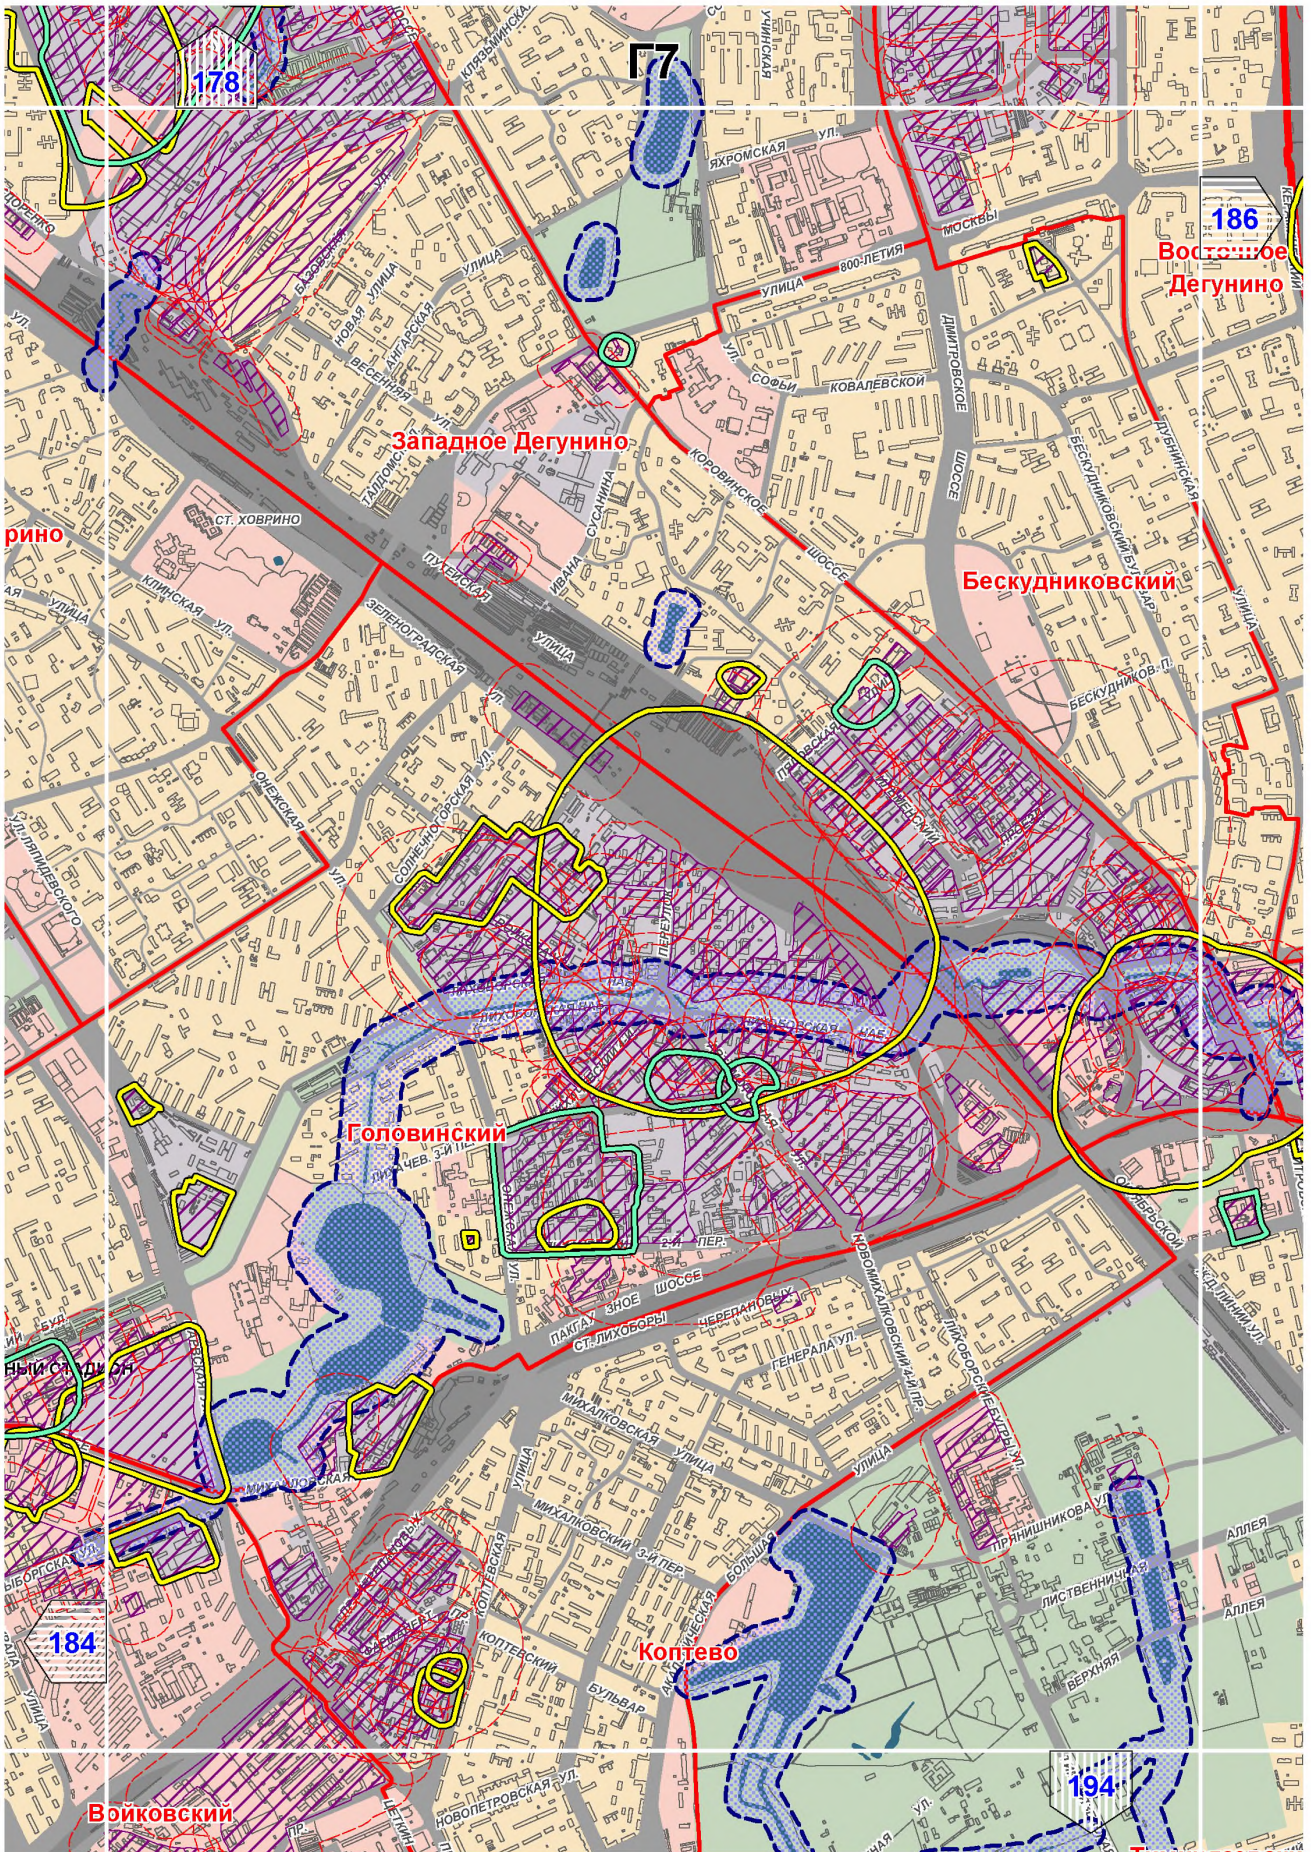

## СХЕМА РАСПОЛОЖЕНИЯ ЛИСТОВ КАРТЫ

МАСШТАБ 1:25000

1

- НОМЕР СТРАНИЦЫ АТЛАСА, НА КОТОРОЙ РАСПОЛОЖЕН  
СООТВЕТСТВУЮЩИЙ ЛИСТ КАРТЫ

**УСЛОВНЫЕ ОБОЗНАЧЕНИЯ:****САНИТАРНО-ЗАЩИТНЫЕ ЗОНЫ ПРОИЗВОДСТВЕННЫХ ОБЪЕКТОВ**

- границы установленных санитарно-защитных зон

- границы расчетных санитарно-защитных зон

- границы ориентировочных санитарно-защитных зон,  
предусмотренных СанПиН 2.2.1/2.1.1.1200-03

- территории объектов негативного воздействия,  
для которых указаны санитарно-защитные зоны

# B10

180

ЛОСИНООСТРОВСКИЙ

188

Д12

190

200

Восточный

Восточный

Измайлово

Восточное Измайлово

198

209

E14

лево Восточное

Орехово-Борисово Южное