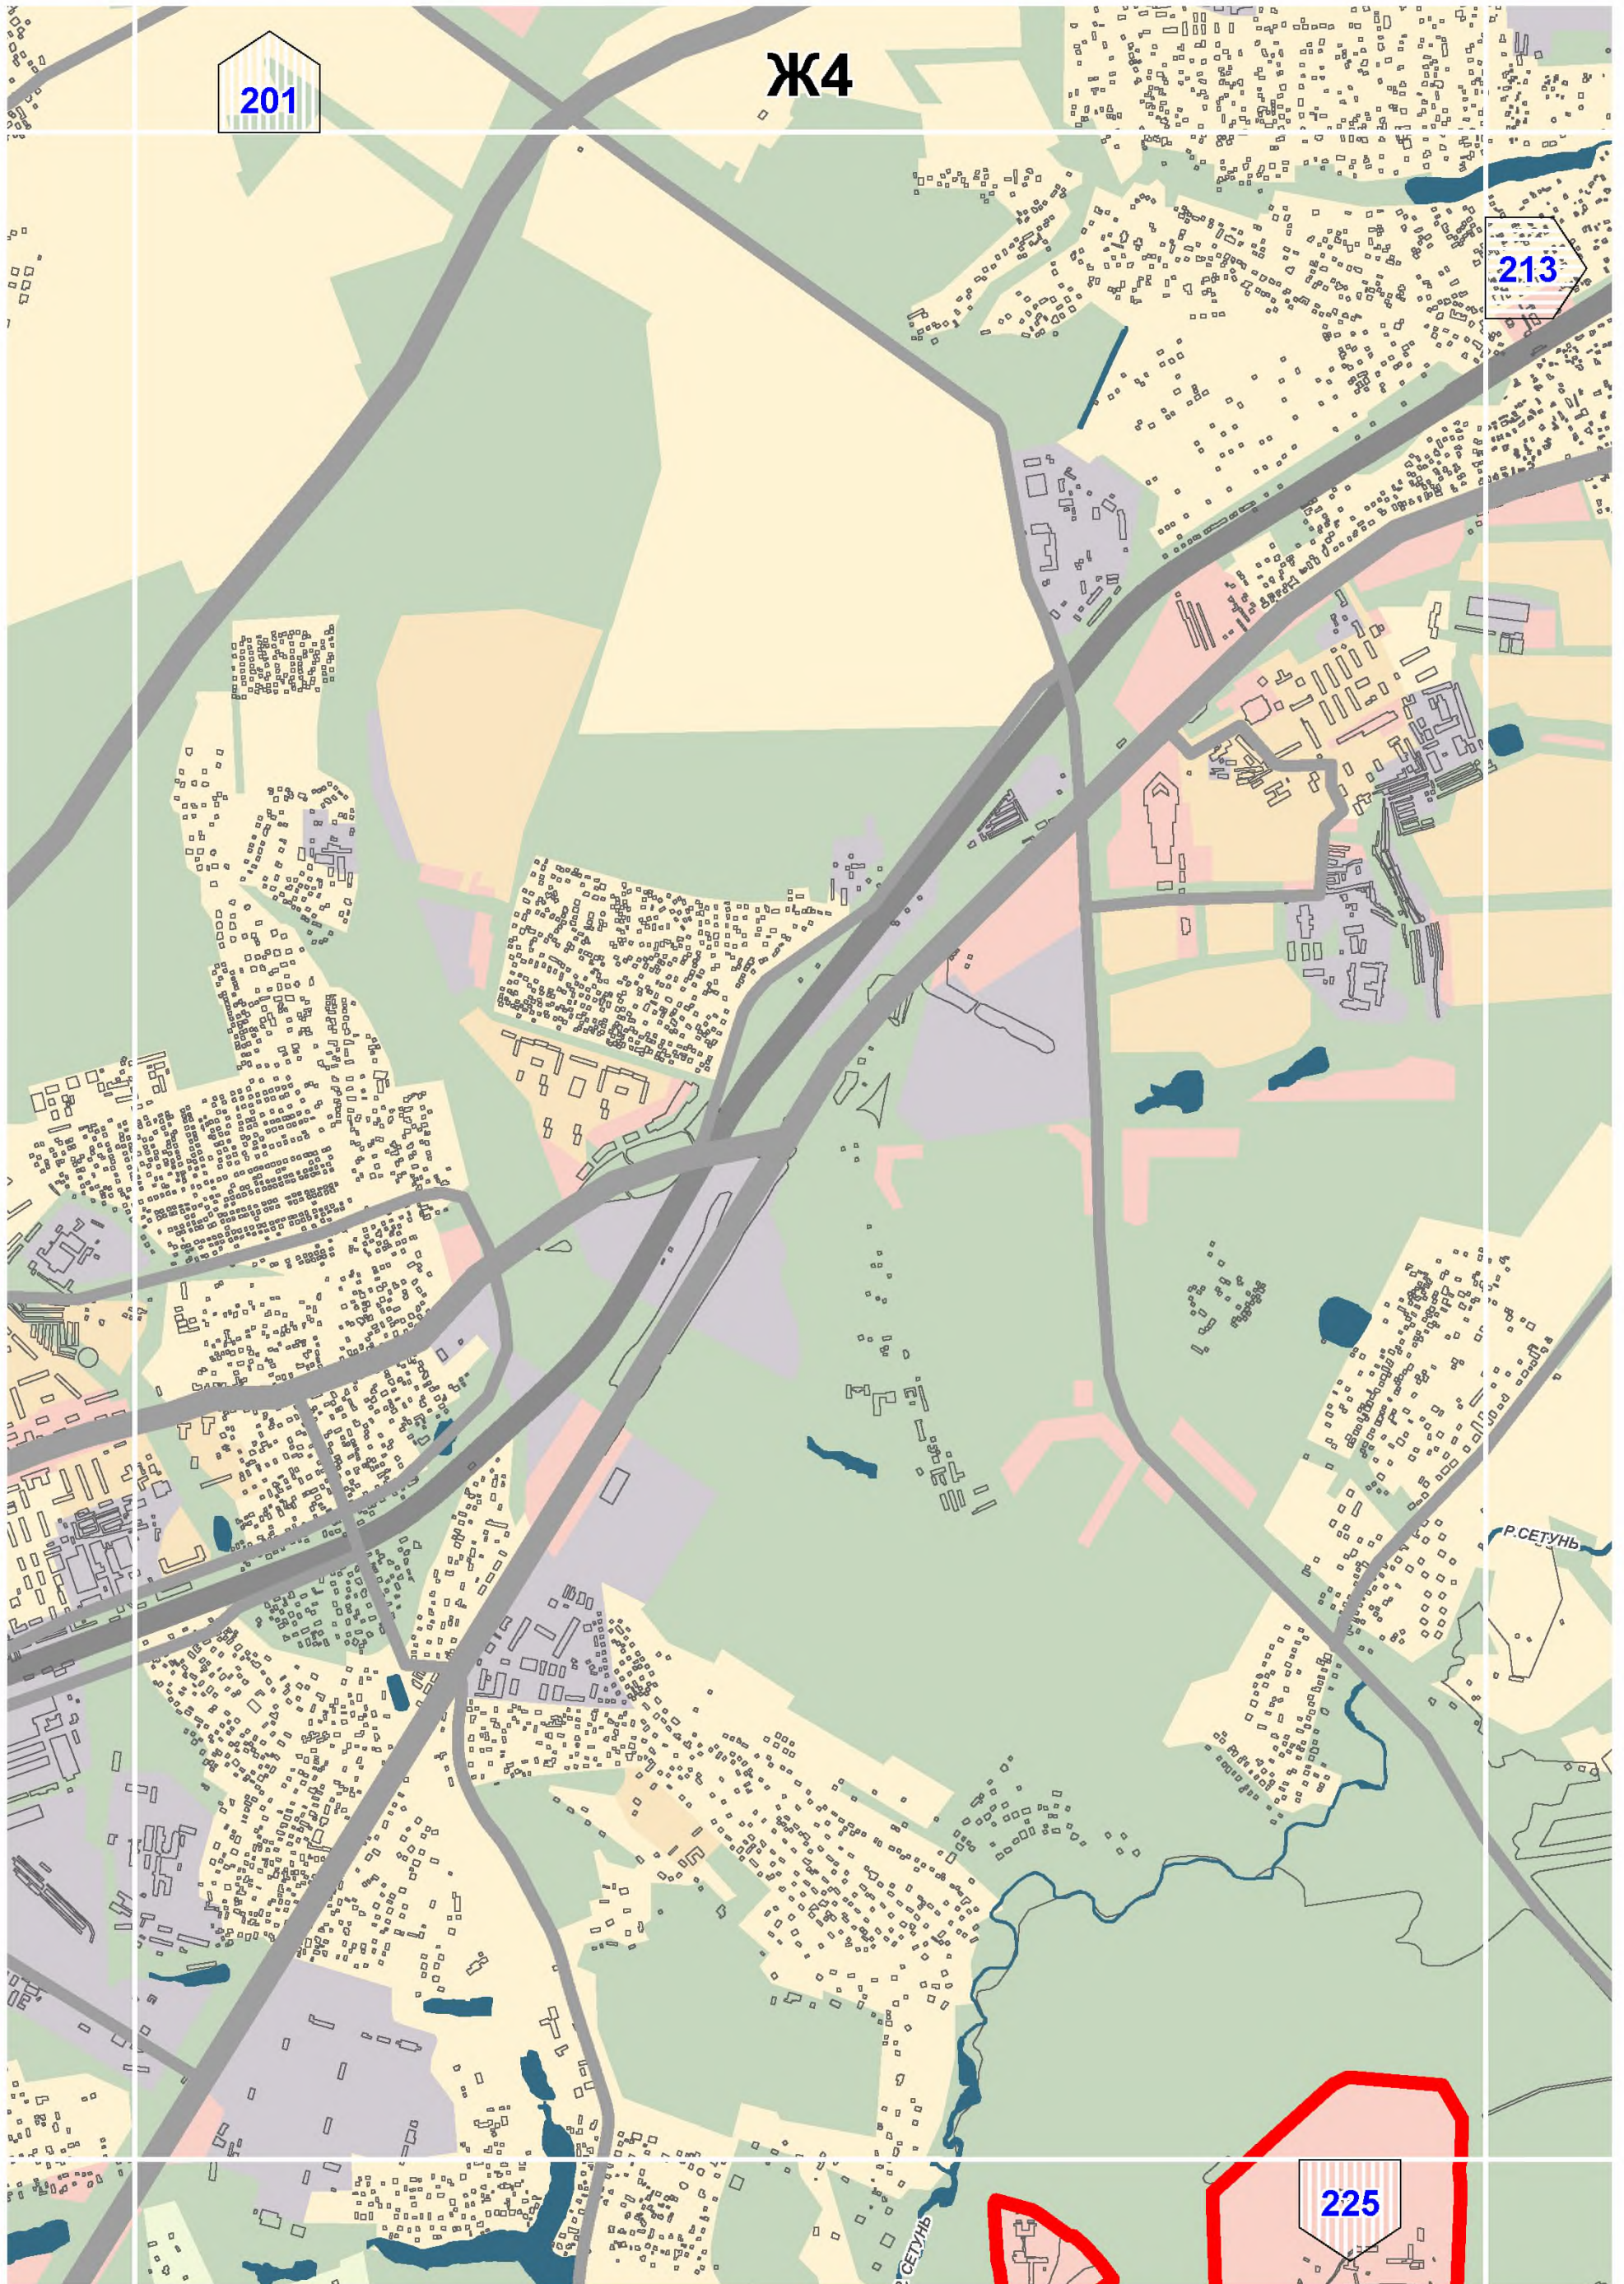

## СХЕМА РАСПОЛОЖЕНИЯ ЛИСТОВ КАРТЫ

МАСШТАБ 1:25000

1

- НОМЕР СТРАНИЦЫ АТЛАСА, НА КОТОРОЙ РАСПОЛОЖЕН  
СООТВЕТСТВУЮЩИЙ ЛИСТ КАРТЫ

**УСЛОВНЫЕ ОБОЗНАЧЕНИЯ:****САНИТАРНО-ЗАЩИТНЫЕ ЗОНЫ ПРОИЗВОДСТВЕННЫХ ОБЪЕКТОВ**

- границы установленных санитарно-защитных зон

- границы расчетных санитарно-защитных зон

- границы ориентировочных санитарно-защитных зон,  
предусмотренных СанПиН 2.2.1/2.1.1.1200-03

- территории объектов негативного воздействия,  
для которых указаны санитарно-защитные зоны

# B10

180

ЛОСИНООСТРОВСКИЙ

188

Д12

190

200

Восточный

Восточный

Измайлово

Восточное Измайлово

198

209

E14

лево Восточное

Орехово-Борисово Южное