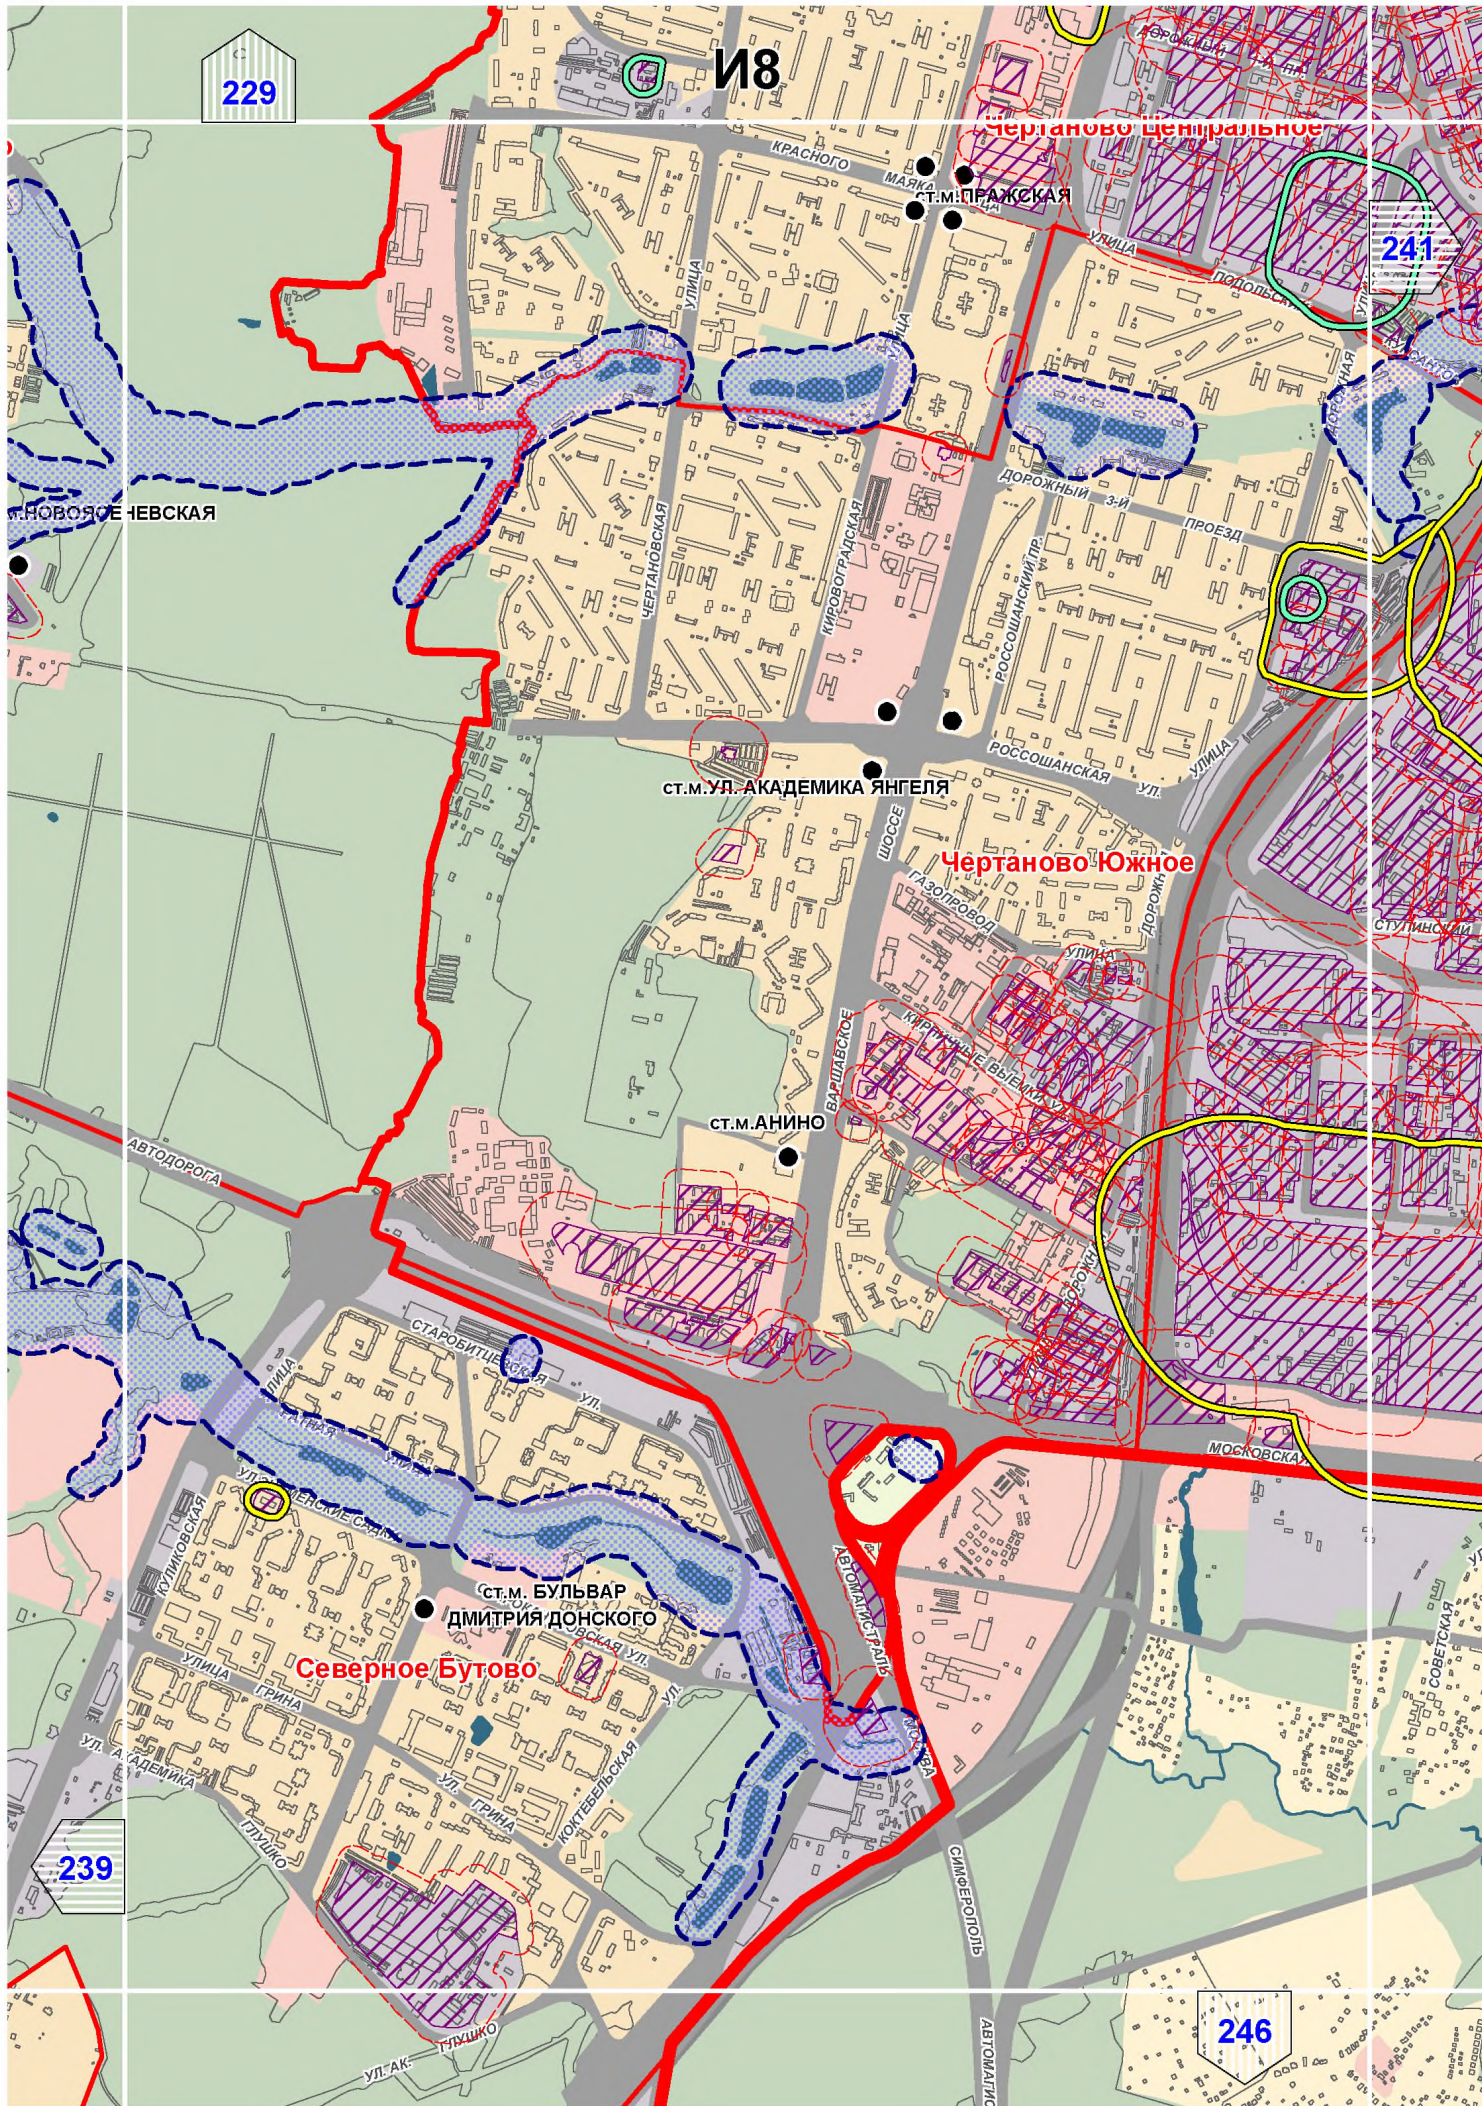

- границы установленных санитарно-защитных зон

- границы расчетных санитарно-защитных зон

- границы ориентировочных санитарно-защитных зон,  
предусмотренных СанПиН 2.2.1/2.1.1.1200-03

- территории объектов негативного воздействия,  
для которых указаны санитарно-защитные зоны

Ст. М. Бибирево

186

Алтуфьевский

# B10

180

ЛОСИНООСТРОВСКИЙ

188

Д12

190

200

Восточный

Восточный

Измайлово

Восточное Измайлово

198

209

E14

лево Восточное

Орехово-Борисово Южное