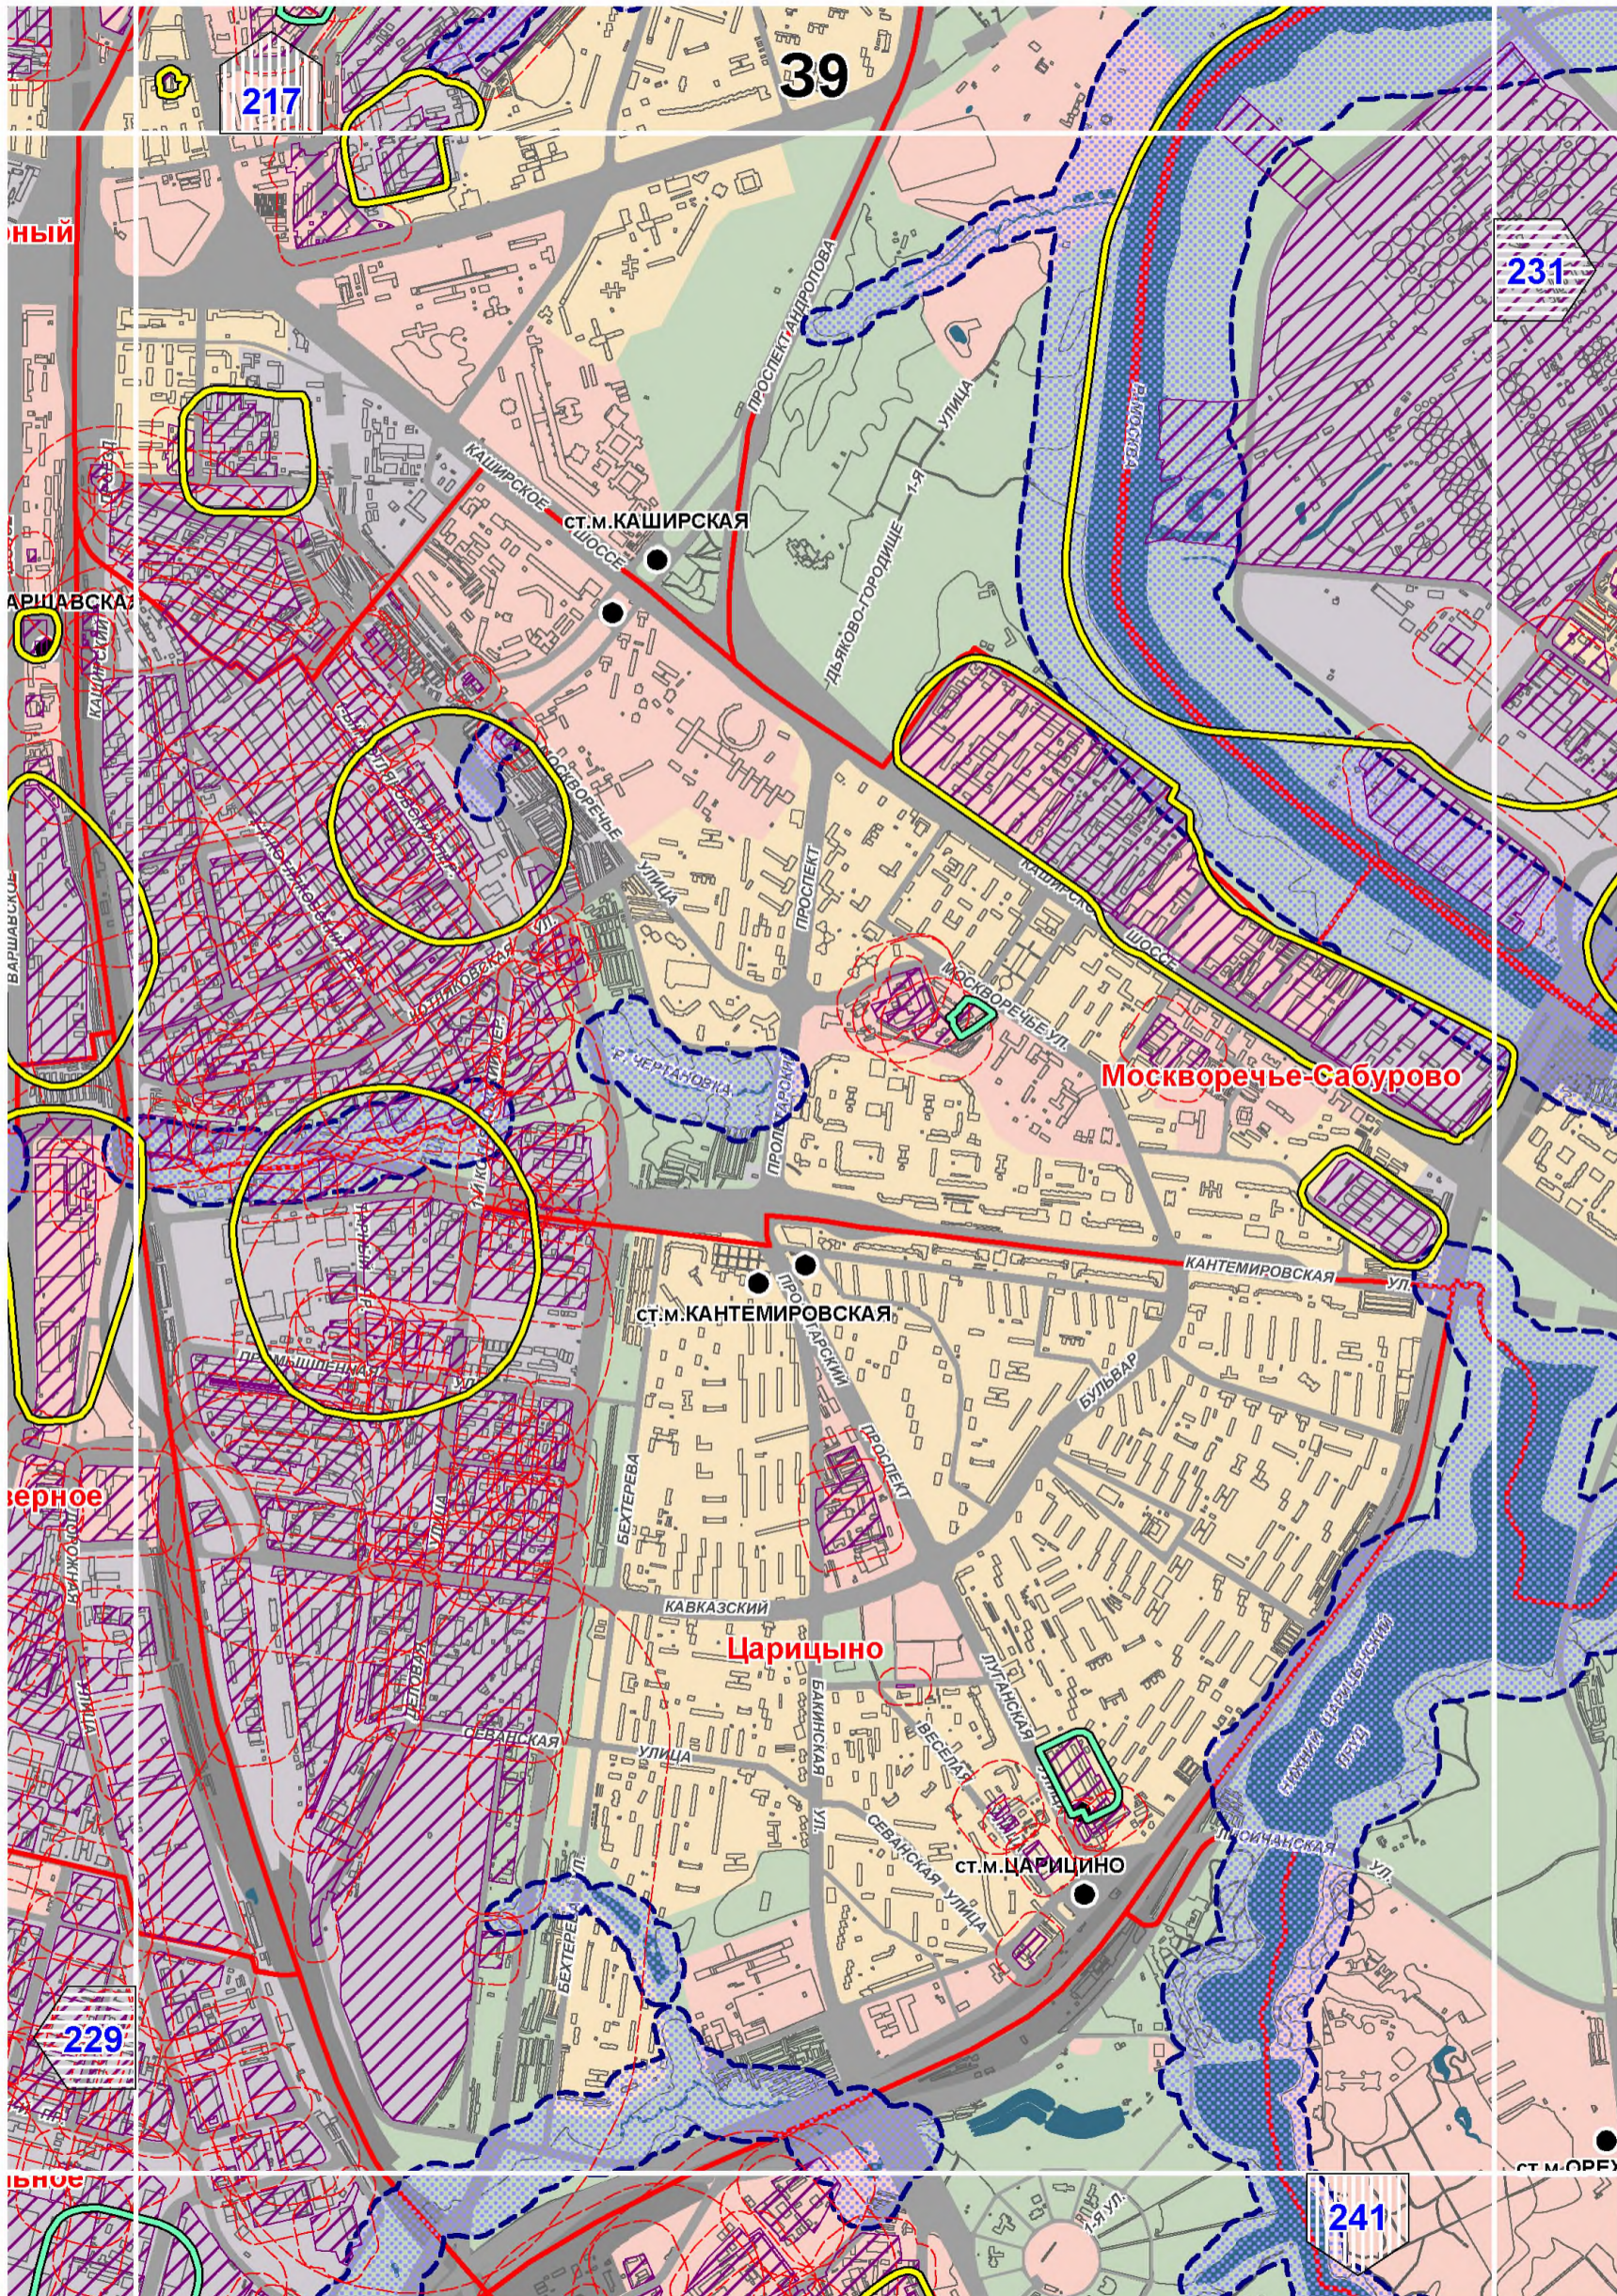

## СХЕМА РАСПОЛОЖЕНИЯ ЛИСТОВ КАРТЫ

МАСШТАБ 1:25000

1

- НОМЕР СТРАНИЦЫ АТЛАСА, НА КОТОРОЙ РАСПОЛОЖЕН  
СООТВЕТСТВУЮЩИЙ ЛИСТ КАРТЫ

**УСЛОВНЫЕ ОБОЗНАЧЕНИЯ:****САНИТАРНО-ЗАЩИТНЫЕ ЗОНЫ ПРОИЗВОДСТВЕННЫХ ОБЪЕКТОВ**

- границы установленных санитарно-защитных зон

- границы расчетных санитарно-защитных зон

- границы ориентировочных санитарно-защитных зон,  
предусмотренных СанПиН 2.2.1/2.1.1.1200-03

- территории объектов негативного воздействия,  
для которых указаны санитарно-защитные зоны

**ВОДООХРАННЫЕ ЗОНЫ**

- в нормативных границах в соответствии с  
Водным кодексом РФ от 03.06.2006 № 74-ФЗ

Восточный

Измайлово

Восточное Измайлово

198

209

E14

лево Восточное

Орехово-Борисово Южное