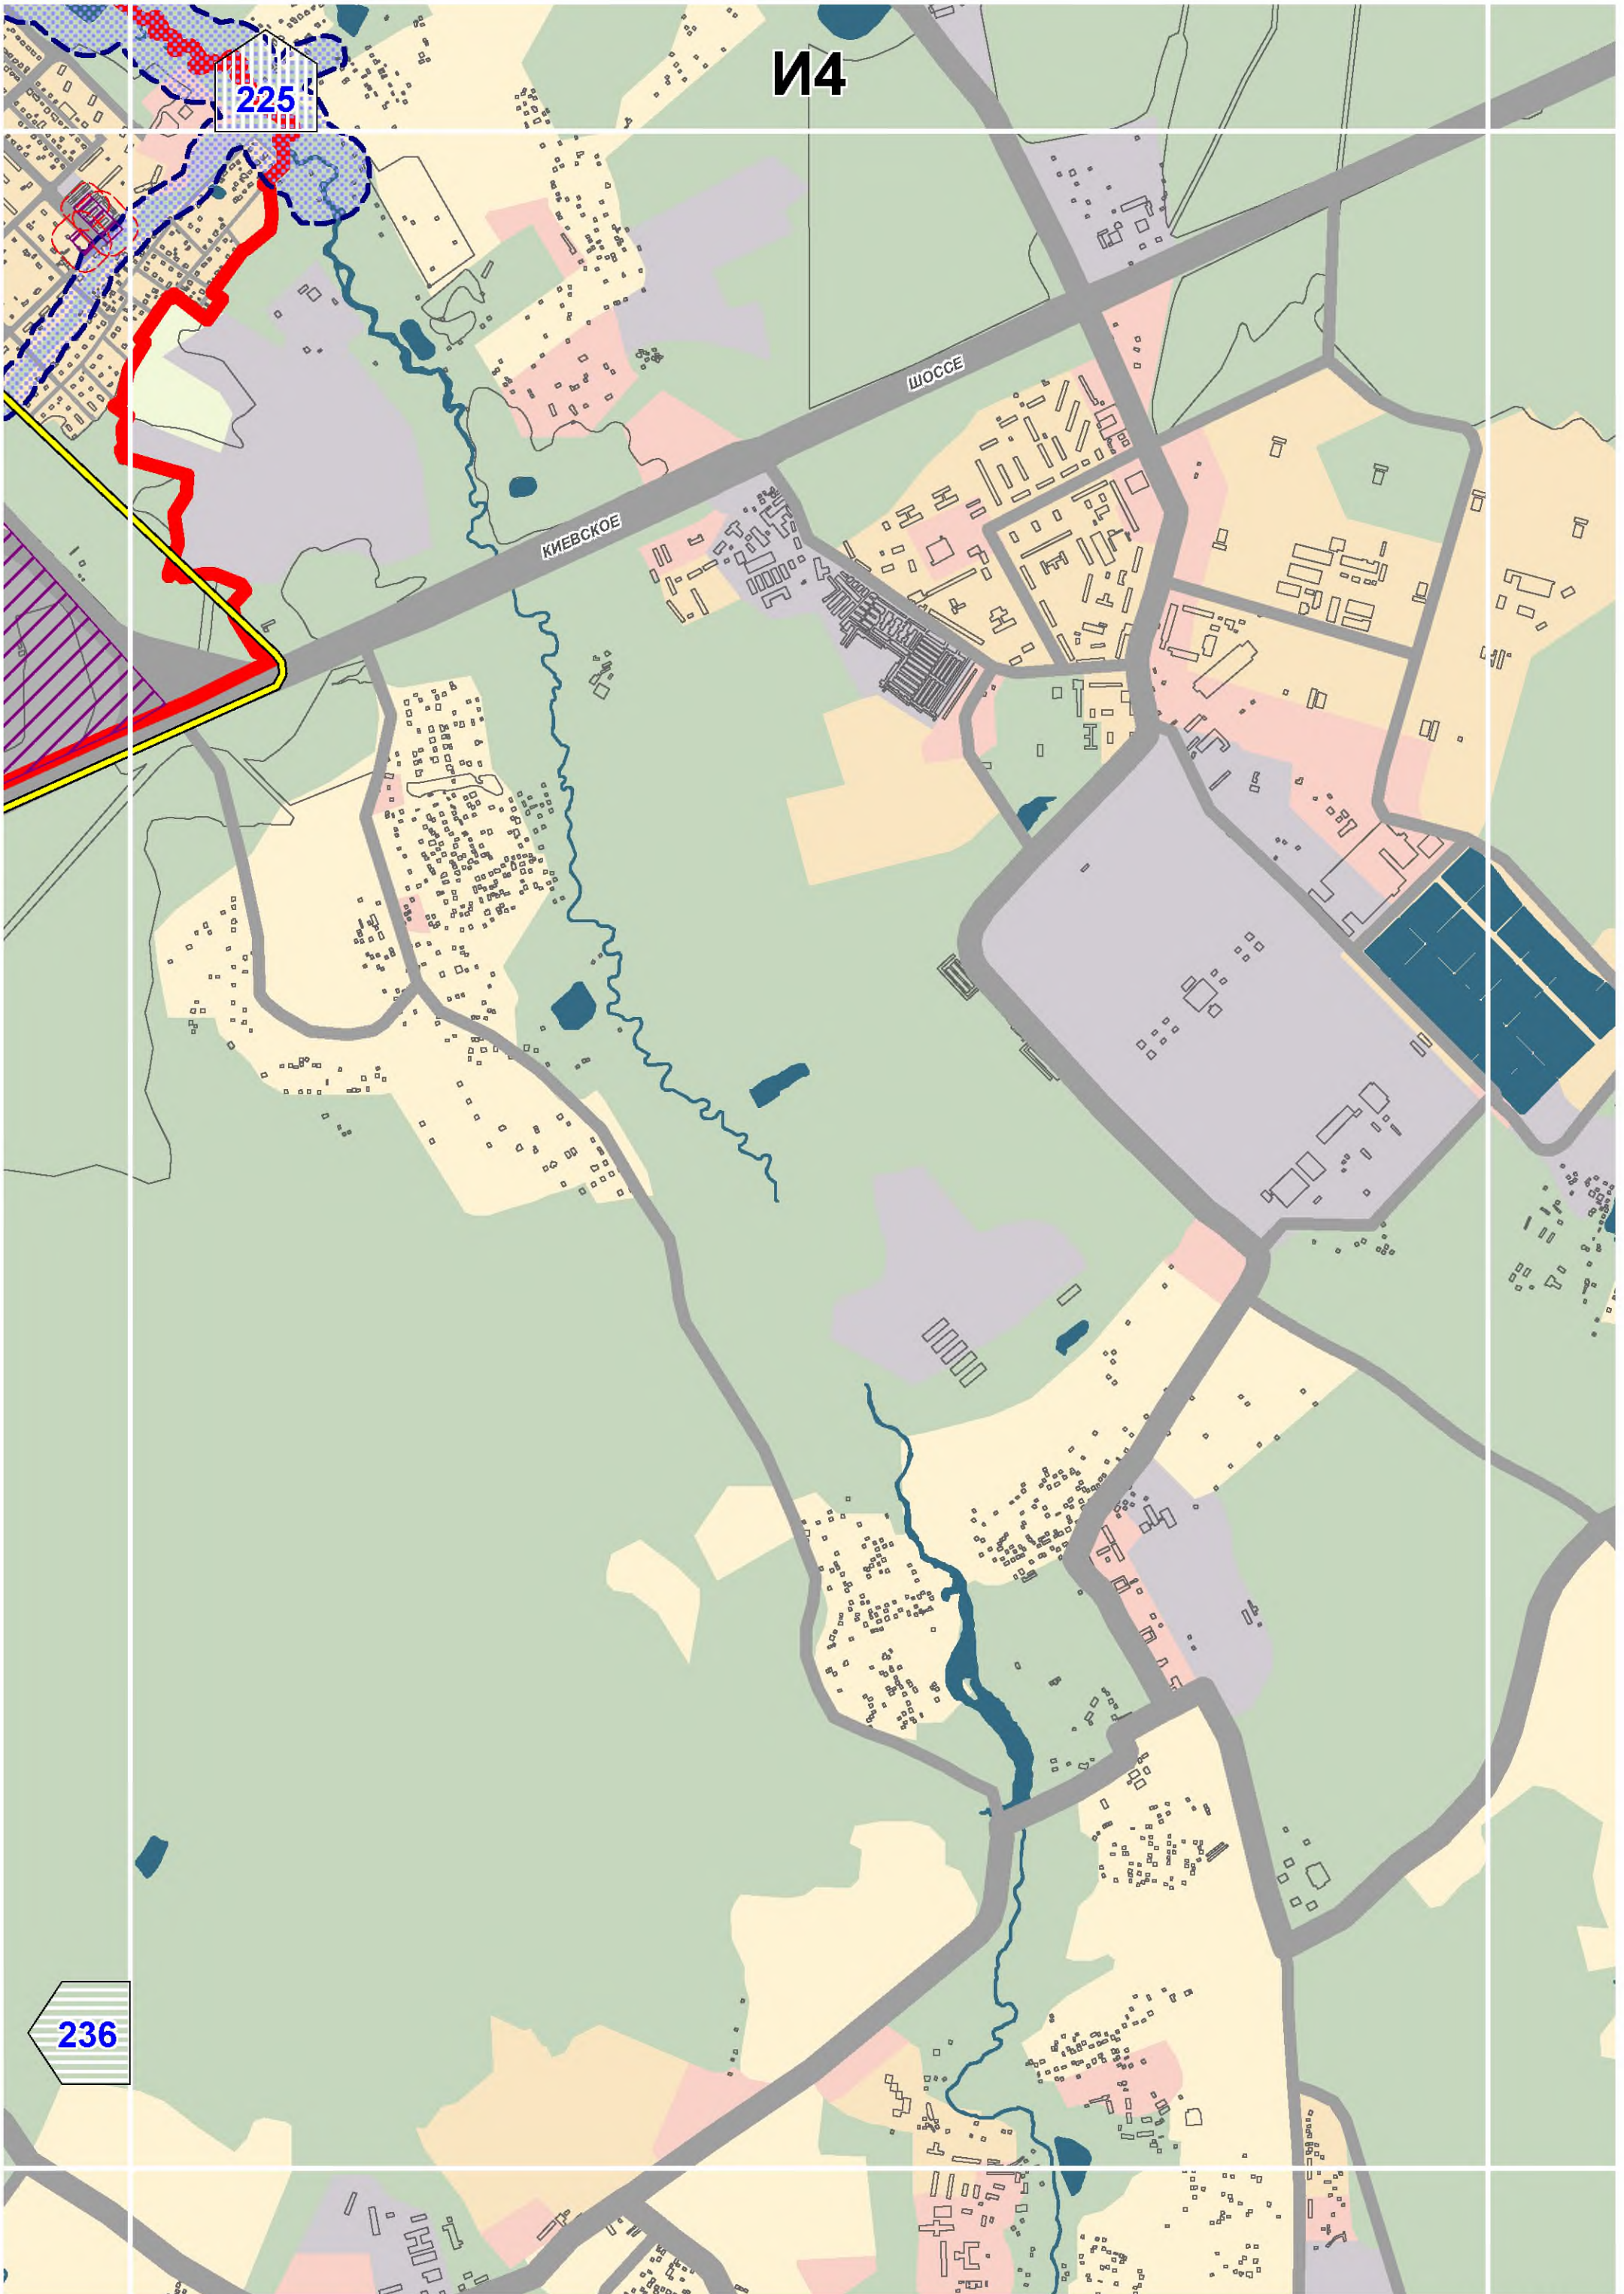

## СХЕМА РАСПОЛОЖЕНИЯ ЛИСТОВ КАРТЫ

МАСШТАБ 1:25000

1

- НОМЕР СТРАНИЦЫ АТЛАСА, НА КОТОРОЙ РАСПОЛОЖЕН  
СООТВЕТСТВУЮЩИЙ ЛИСТ КАРТЫ

**УСЛОВНЫЕ ОБОЗНАЧЕНИЯ:****САНИТАРНО-ЗАЩИТНЫЕ ЗОНЫ ПРОИЗВОДСТВЕННЫХ ОБЪЕКТОВ**

- границы установленных санитарно-защитных зон

- границы расчетных санитарно-защитных зон

- границы ориентировочных санитарно-защитных зон,  
предусмотренных СанПиН 2.2.1/2.1.1.1200-03

- территории объектов негативного воздействия,  
для которых указаны санитарно-защитные зоны

# B10

180

ЛОСИНООСТРОВСКИЙ

188

Д12

190

200

Восточный

Восточный

Измайлово

Восточное Измайлово

198

209

E14

лево Восточное

Орехово-Борисово Южное