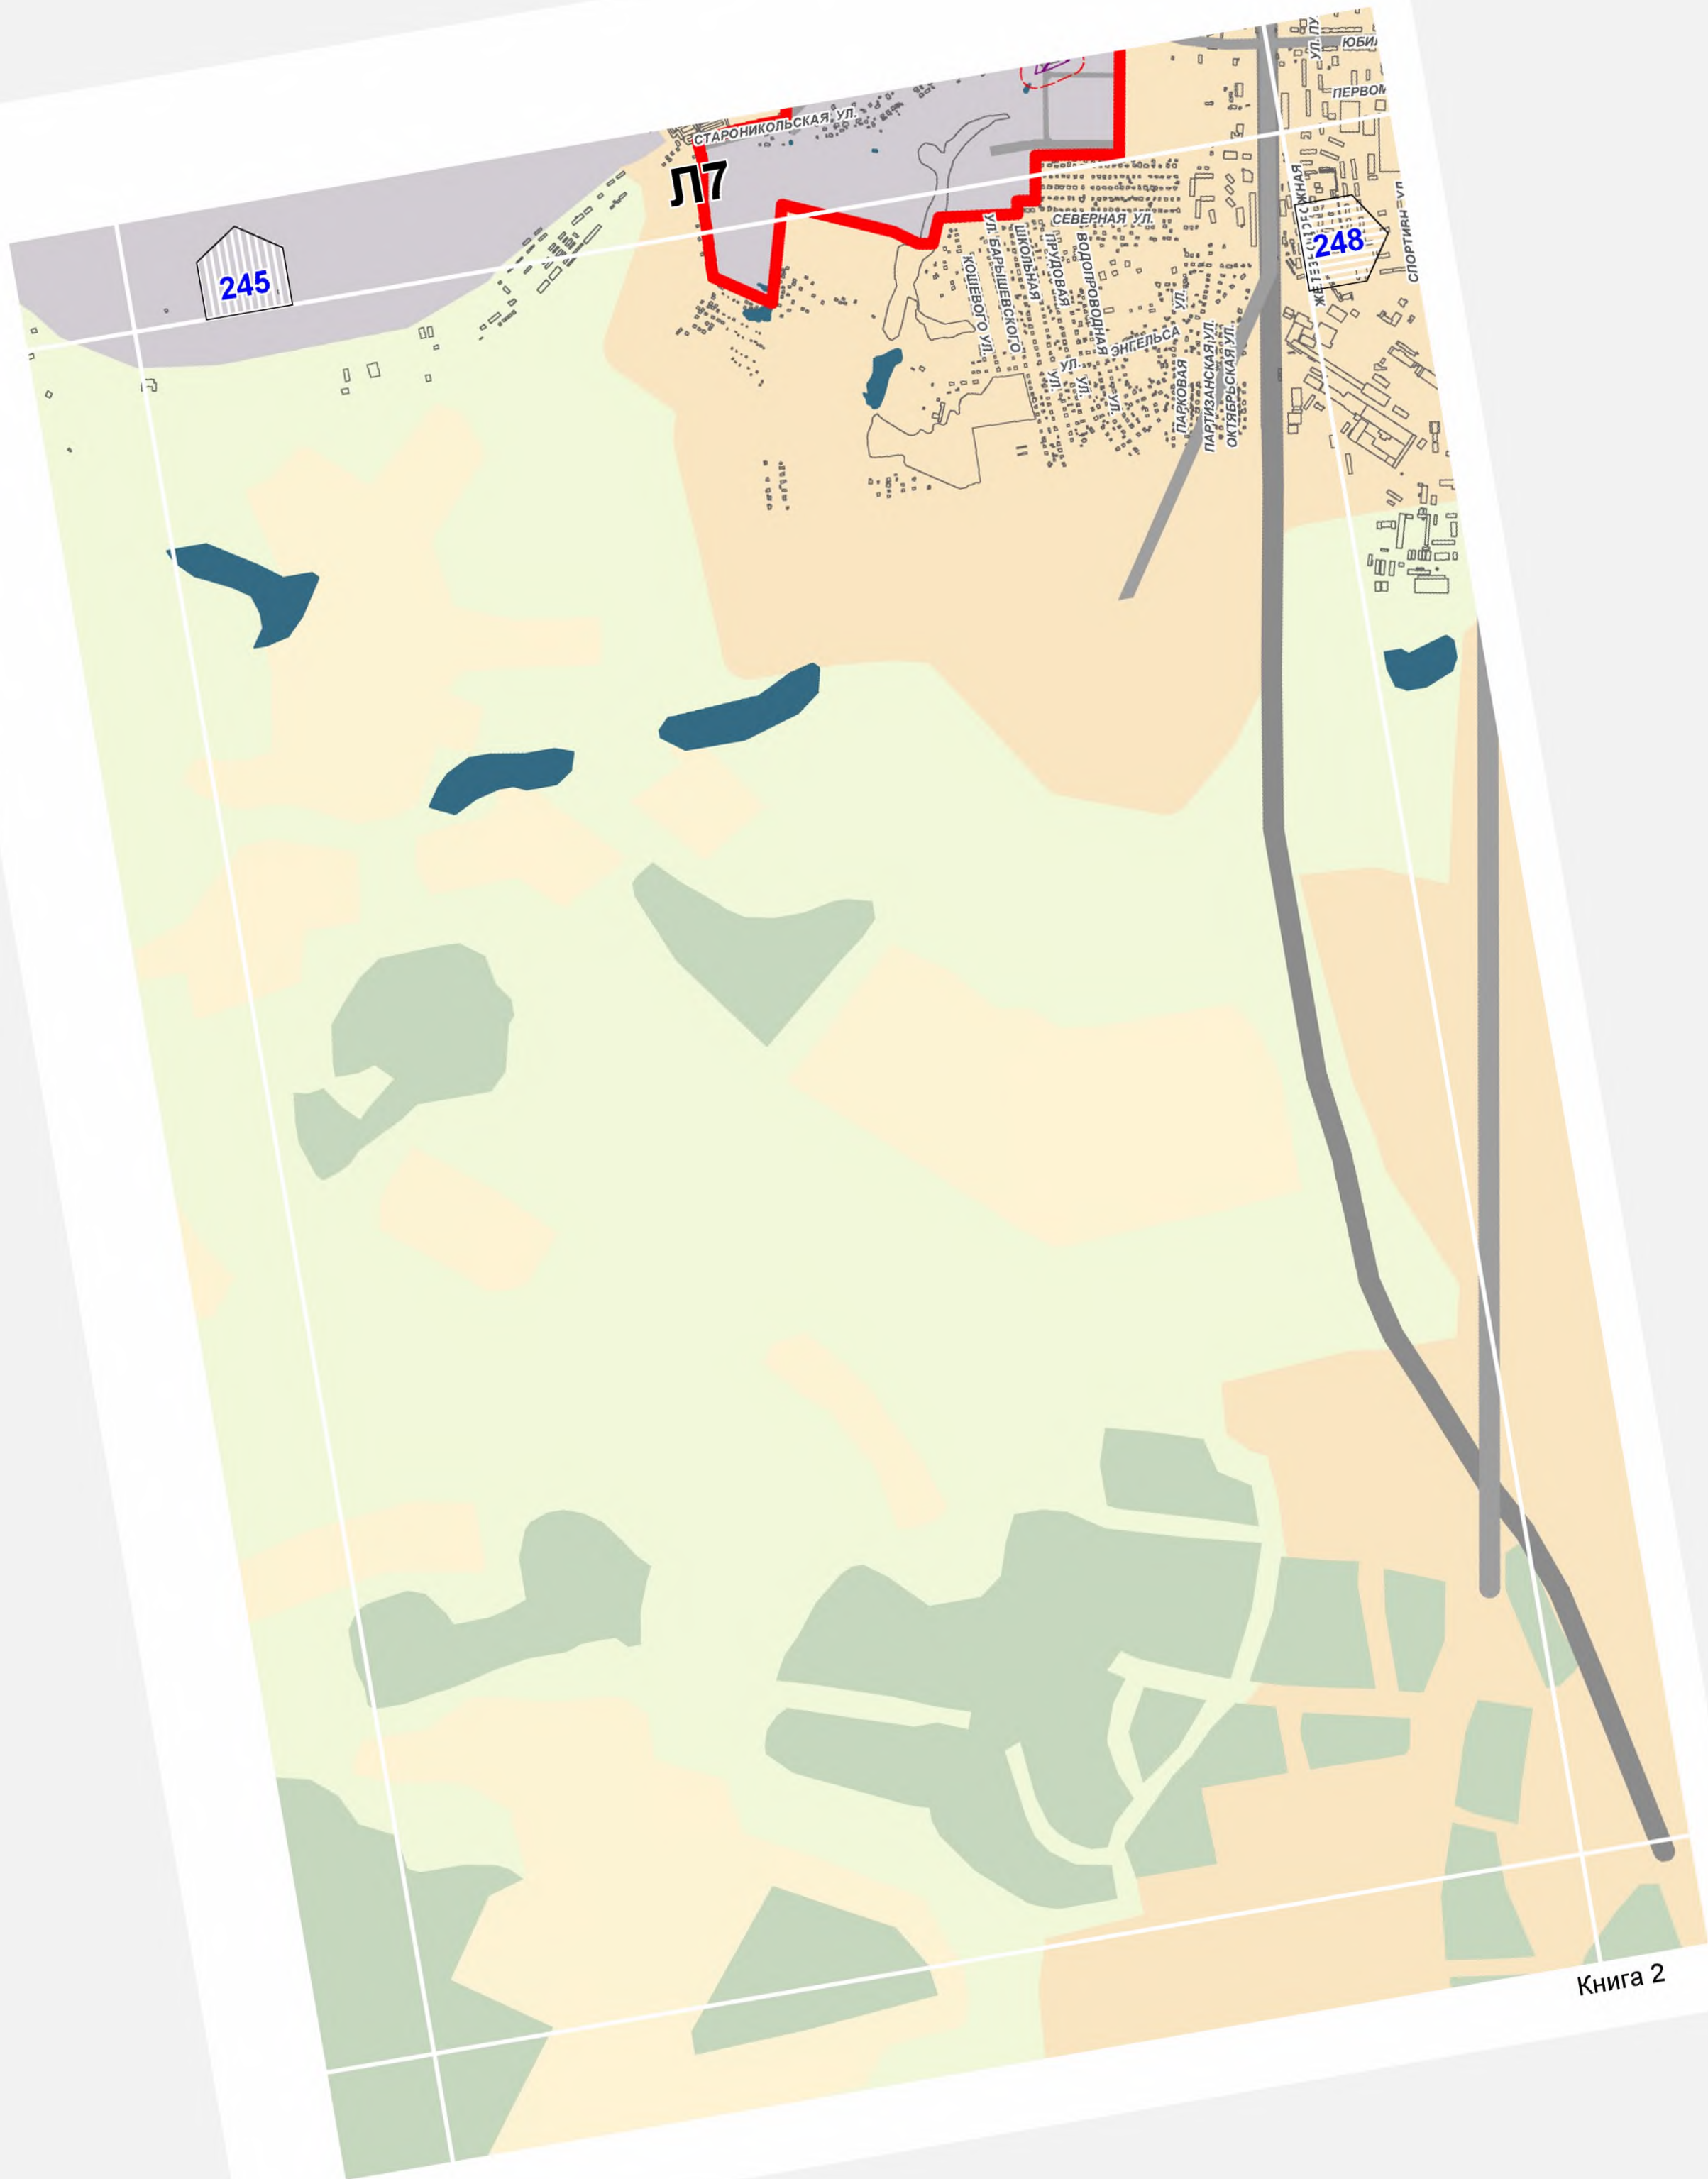

## СХЕМА РАСПОЛОЖЕНИЯ ЛИСТОВ КАРТЫ

МАСШТАБ 1:25000

1

- НОМЕР СТРАНИЦЫ АТЛАСА, НА КОТОРОЙ РАСПОЛОЖЕН  
СООТВЕТСТВУЮЩИЙ ЛИСТ КАРТЫ

**УСЛОВНЫЕ ОБОЗНАЧЕНИЯ:****САНИТАРНО-ЗАЩИТНЫЕ ЗОНЫ ПРОИЗВОДСТВЕННЫХ ОБЪЕКТОВ**

- границы установленных санитарно-защитных зон

- границы расчетных санитарно-защитных зон

- границы ориентировочных санитарно-защитных зон,  
предусмотренных СанПиН 2.2.1/2.1.1.1200-03

- территории объектов негативного воздействия,  
для которых указаны санитарно-защитные зоны

# B10

180

ЛОСИНООСТРОВСКИЙ

188

Д12

190

200

Восточный

Восточный

Измайлово

Восточное Измайлово

198

209

E14

лево Восточное

Орехово-Борисово Южное