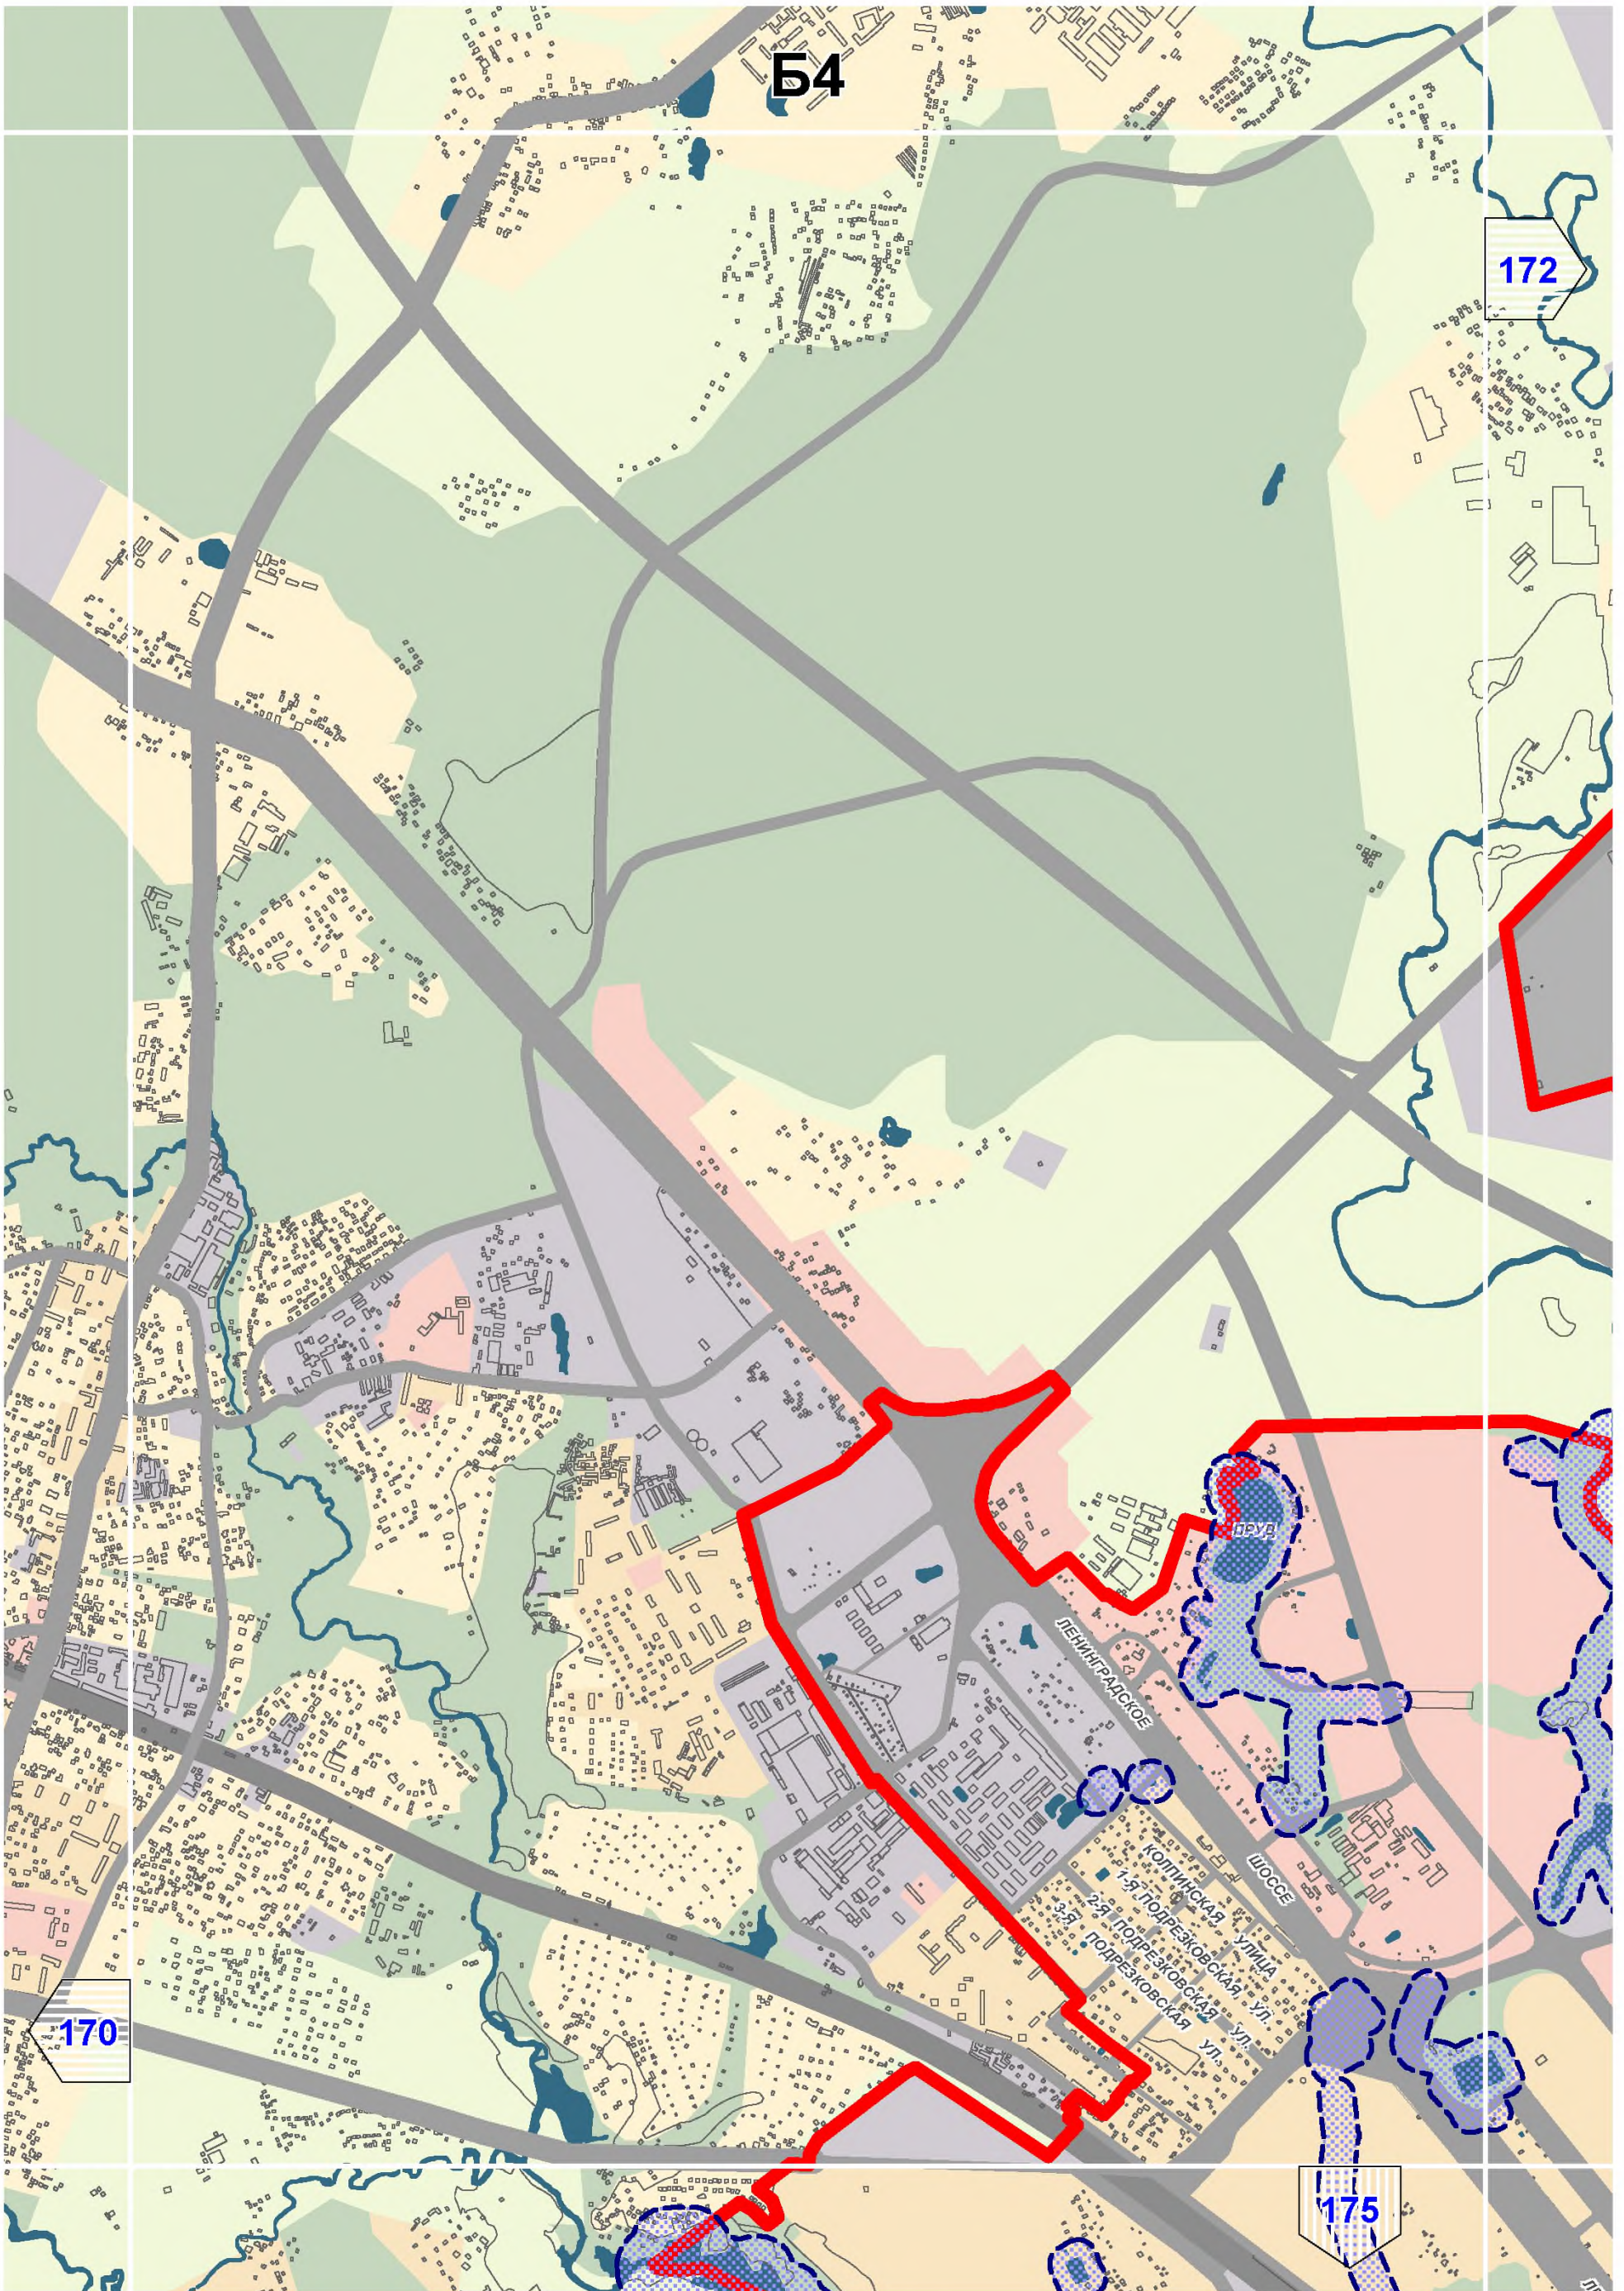

## СХЕМА РАСПОЛОЖЕНИЯ ЛИСТОВ КАРТЫ

МАСШТАБ 1:25000

1

- НОМЕР СТРАНИЦЫ АТЛАСА, НА КОТОРОЙ РАСПОЛОЖЕН  
СООТВЕТСТВУЮЩИЙ ЛИСТ КАРТЫ

**УСЛОВНЫЕ ОБОЗНАЧЕНИЯ:****САНИТАРНО-ЗАЩИТНЫЕ ЗОНЫ ПРОИЗВОДСТВЕННЫХ ОБЪЕКТОВ**

- границы установленных санитарно-защитных зон

- границы расчетных санитарно-защитных зон

- границы ориентировочных санитарно-защитных зон,  
предусмотренных СанПиН 2.2.1/2.1.1.1200-03

- территории объектов негативного воздействия,  
для которых указаны санитарно-защитные зоны

**ВОДООХРАННЫЕ ЗОНЫ**

- в нормативных границах в соответствии с  
Водным кодексом РФ от 03.06.2006 № 74-ФЗ

# A11

B8

174

180

Лианозово

Ст. М. Алтуфьево

Бибирево

178