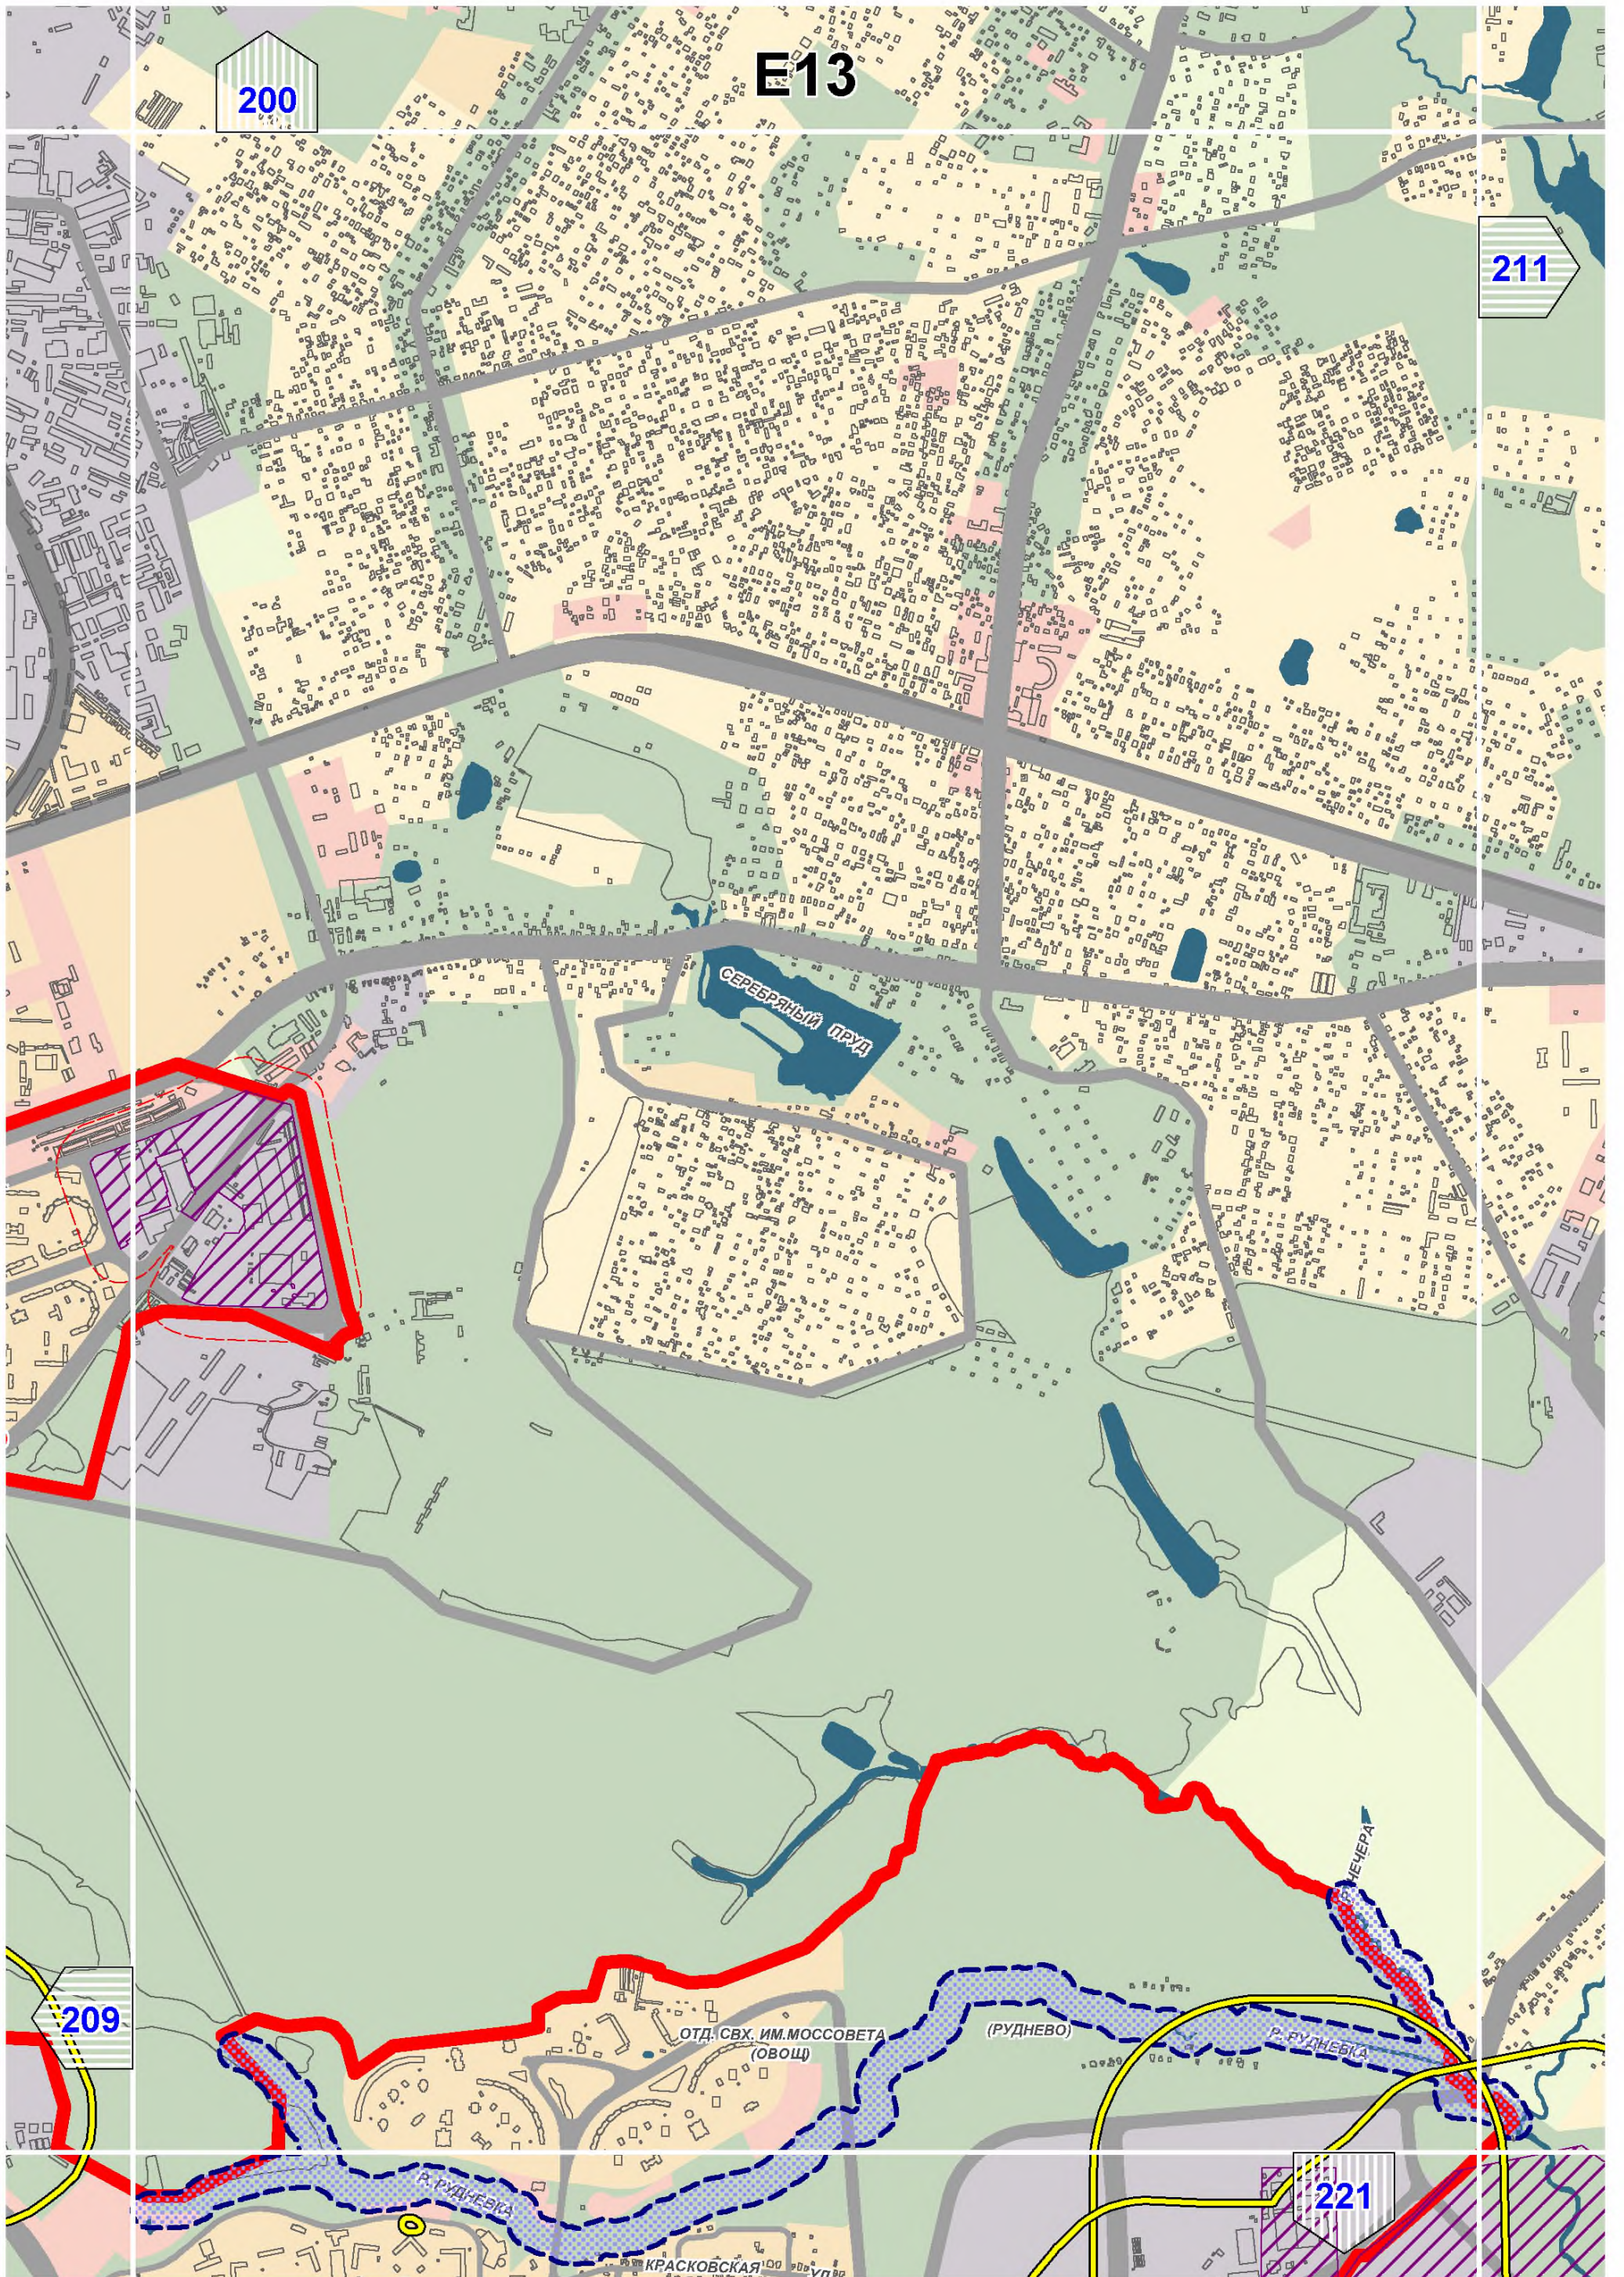

## СХЕМА РАСПОЛОЖЕНИЯ ЛИСТОВ КАРТЫ

МАСШТАБ 1:25000

1

- НОМЕР СТРАНИЦЫ АТЛАСА, НА КОТОРОЙ РАСПОЛОЖЕН  
СООТВЕТСТВУЮЩИЙ ЛИСТ КАРТЫ

**УСЛОВНЫЕ ОБОЗНАЧЕНИЯ:****САНИТАРНО-ЗАЩИТНЫЕ ЗОНЫ ПРОИЗВОДСТВЕННЫХ ОБЪЕКТОВ**

- границы установленных санитарно-защитных зон

- границы расчетных санитарно-защитных зон

- границы ориентировочных санитарно-защитных зон,  
предусмотренных СанПиН 2.2.1/2.1.1.1200-03

- территории объектов негативного воздействия,  
для которых указаны санитарно-защитные зоны

# B10

180

ЛОСИНООСТРОВСКИЙ

188

Д12

190

200

Восточный

Восточный

Измайлово

Восточное Измайлово

198

209

E14

лево Восточное

Орехово-Борисово Южное