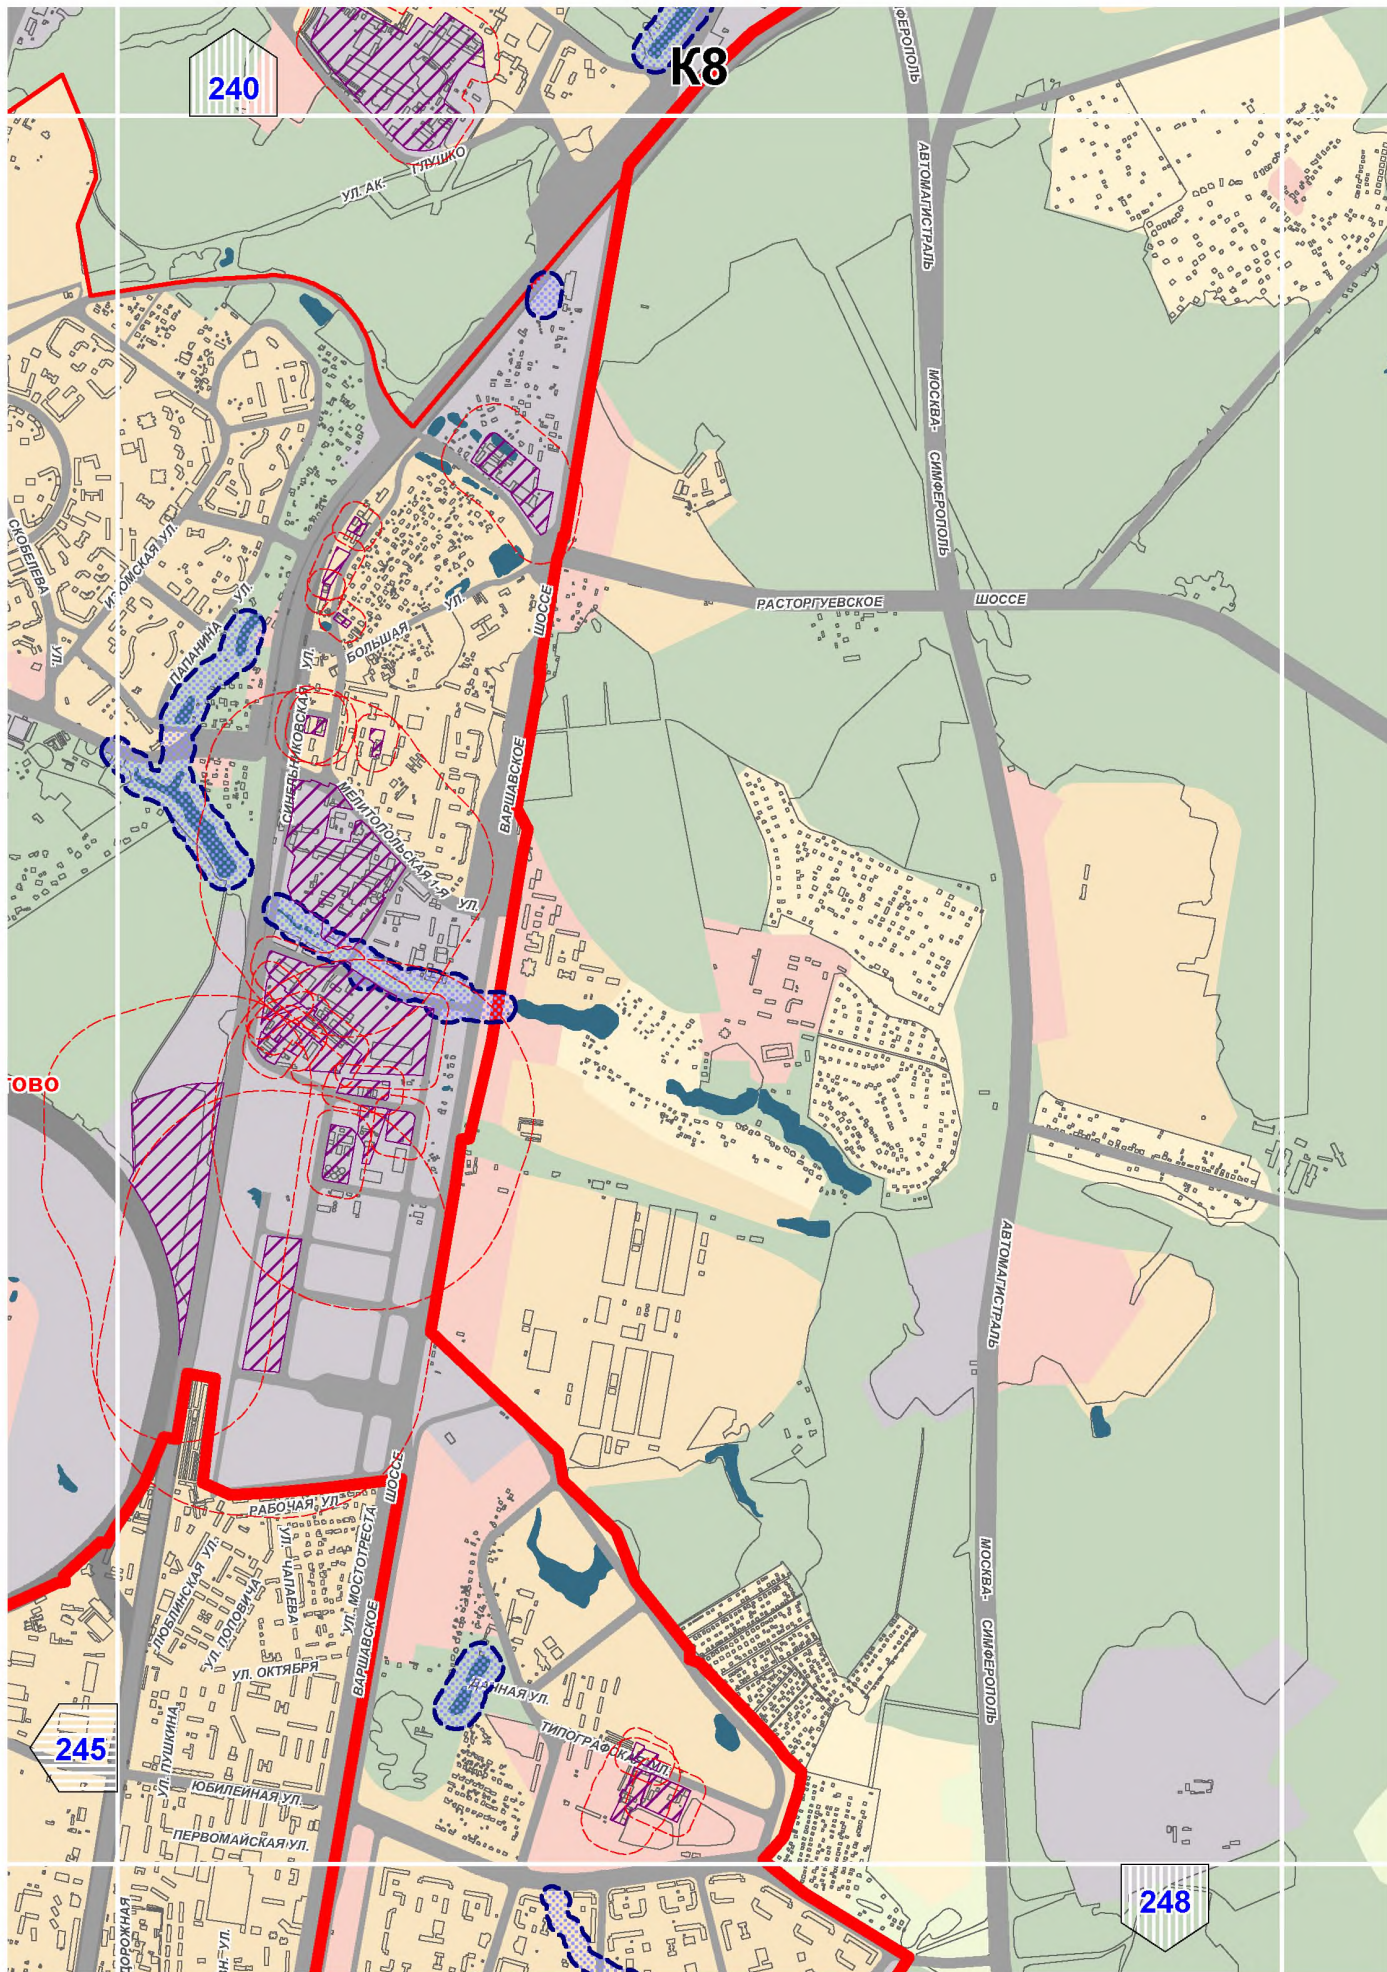

- границы установленных санитарно-защитных зон

- границы расчетных санитарно-защитных зон

- границы ориентировочных санитарно-защитных зон,  
предусмотренных СанПиН 2.2.1/2.1.1.1200-03

- территории объектов негативного воздействия,  
для которых указаны санитарно-защитные зоны

Ст. М. Бибирево

186

Алтуфьевский

# B10

180

ЛОСИНООСТРОВСКИЙ

188

Д12

190

200

Восточный

Восточный

Измайлово

Восточное Измайлово

198

209

E14

лево Восточное

Орехово-Борисово Южное