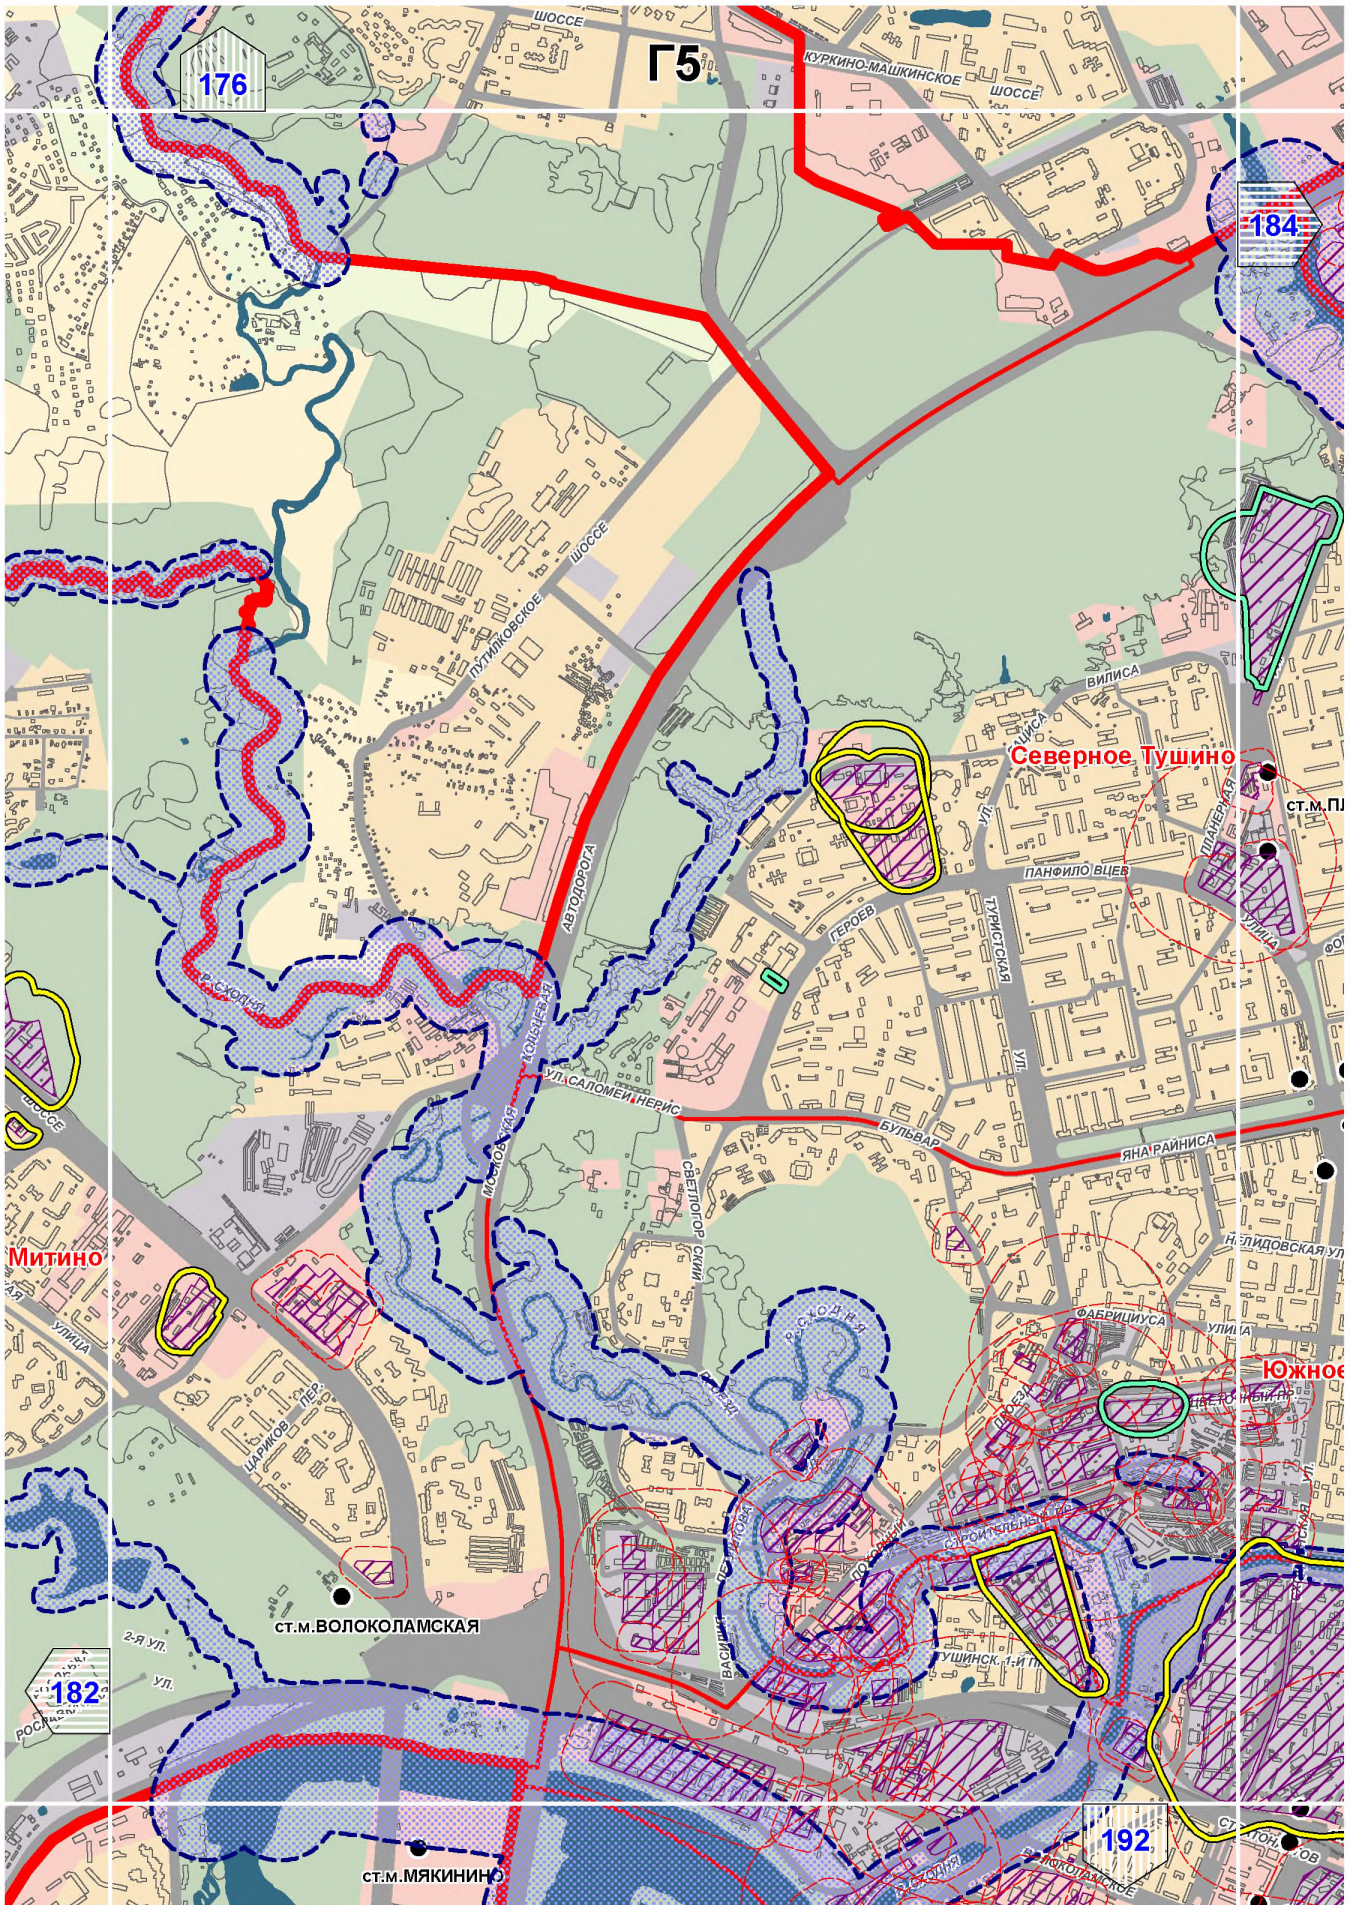

- границы установленных санитарно-защитных зон

- границы расчетных санитарно-защитных зон

- границы ориентировочных санитарно-защитных зон,  
предусмотренных СанПиН 2.2.1/2.1.1.1200-03

- территории объектов негативного воздействия,  
для которых указаны санитарно-защитные зоны

Ст. М. Бибирево

186

Алтуфьевский

# B10

180

ЛОСИНООСТРОВСКИЙ

188

Д12

190

200

Восточный

Восточный

Измайлово

Восточное Измайлово

198

209

E14

лево Восточное

Орехово-Борисово Южное