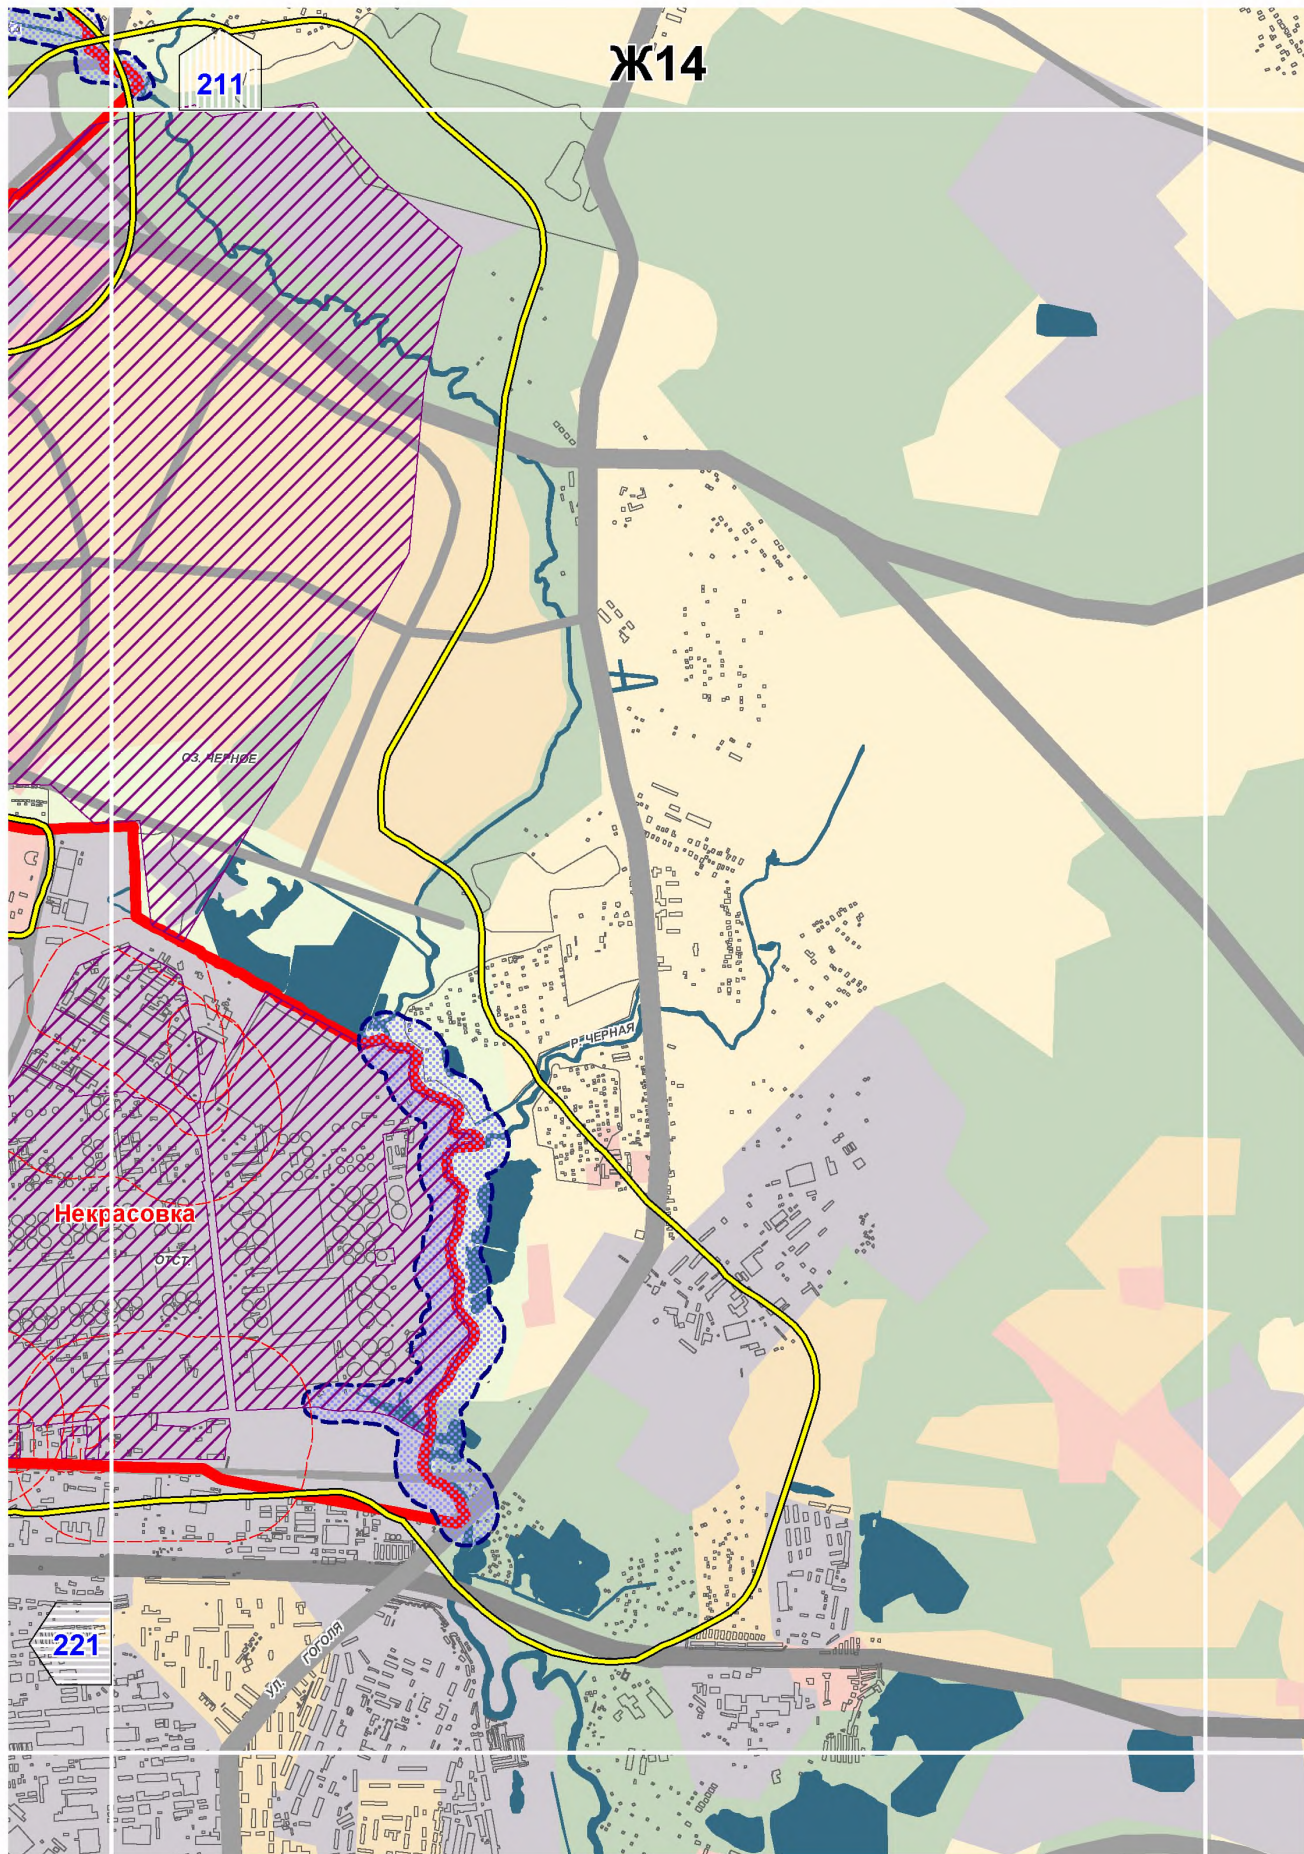

- границы установленных санитарно-защитных зон

- границы расчетных санитарно-защитных зон

- границы ориентировочных санитарно-защитных зон,  
предусмотренных СанПиН 2.2.1/2.1.1.1200-03

- территории объектов негативного воздействия,  
для которых указаны санитарно-защитные зоны

Ст. М. Бибирево

186

Алтуфьевский

# B10

180

ЛОСИНООСТРОВСКИЙ

188

Д12

190

200

Восточный

Восточный

Измайлово

Восточное Измайлово

198

209

E14

лево Восточное

Орехово-Борисово Южное