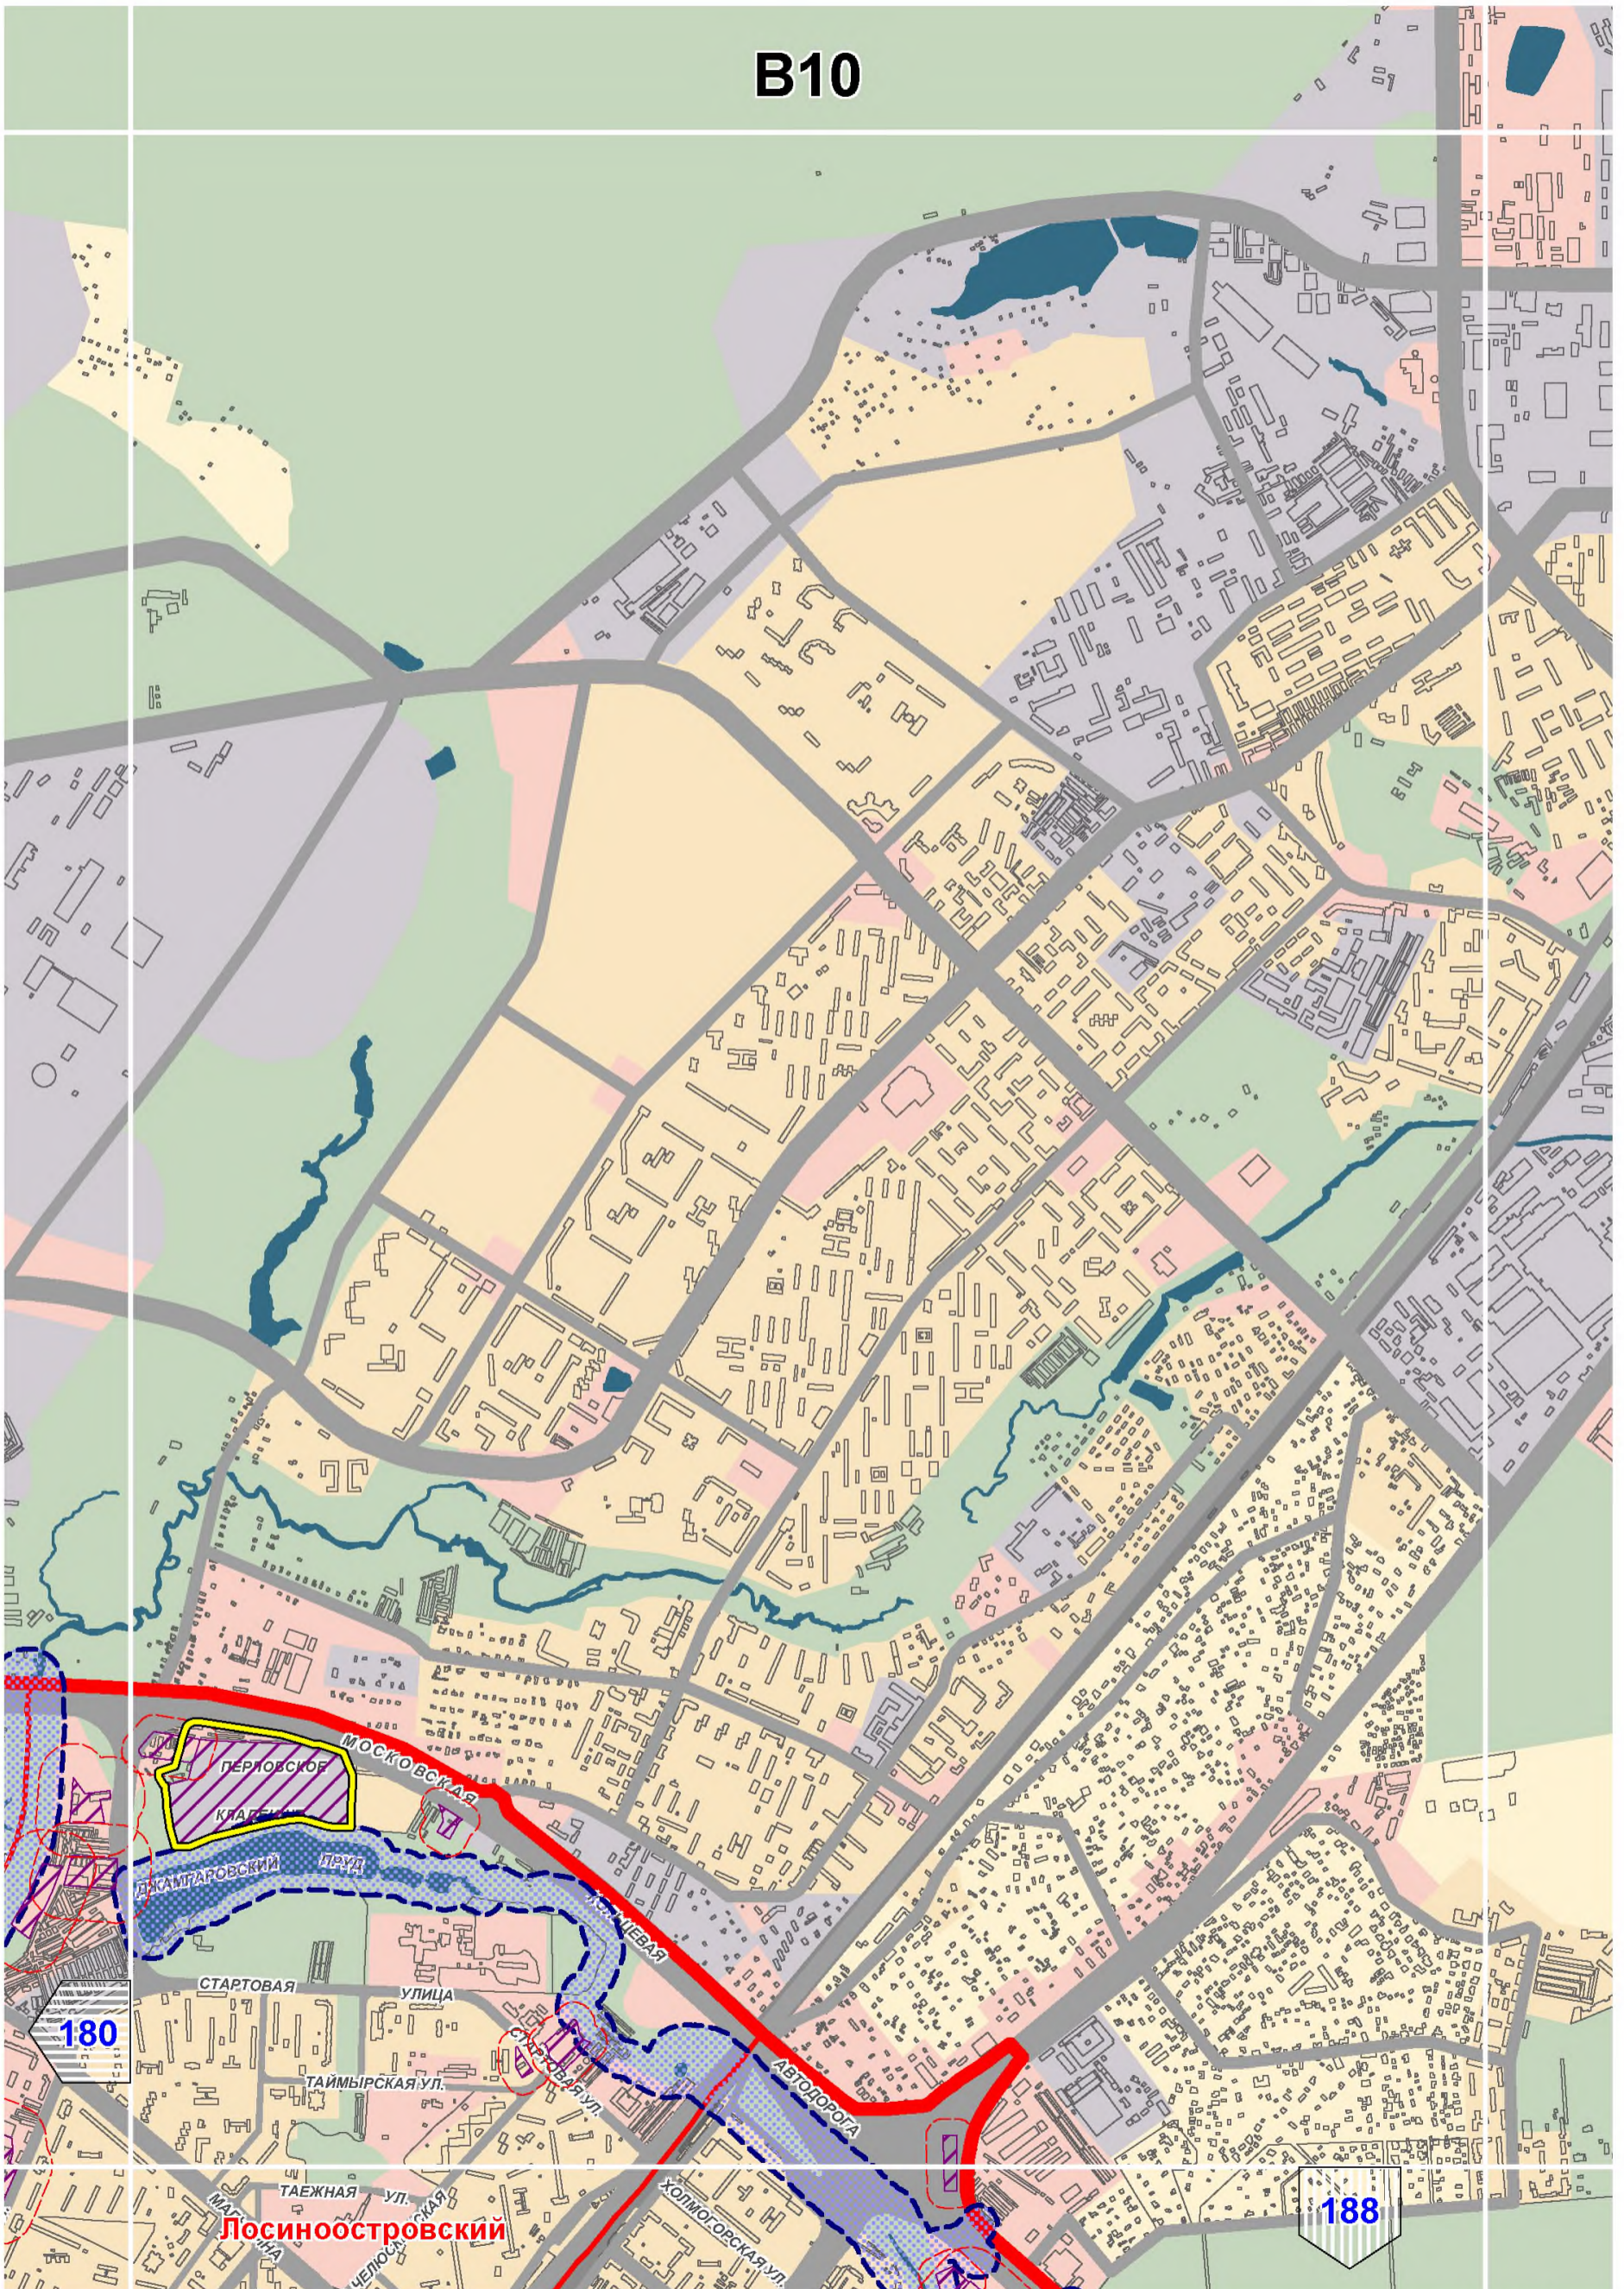

**ВОДООХРАННЫЕ ЗОНЫ**

- в нормативных границах в соответствии с  
Водным кодексом РФ от 03.06.2006 № 74-ФЗ

# A11

B8

174

180

Лианозово

Ст. М. Алтуфьево

Бибирево

178

Ст. М. Бибирево

186

Алтуфьевский

# B10

180

ЛОСИНООСТРОВСКИЙ

188

Д12

190

200

Восточный