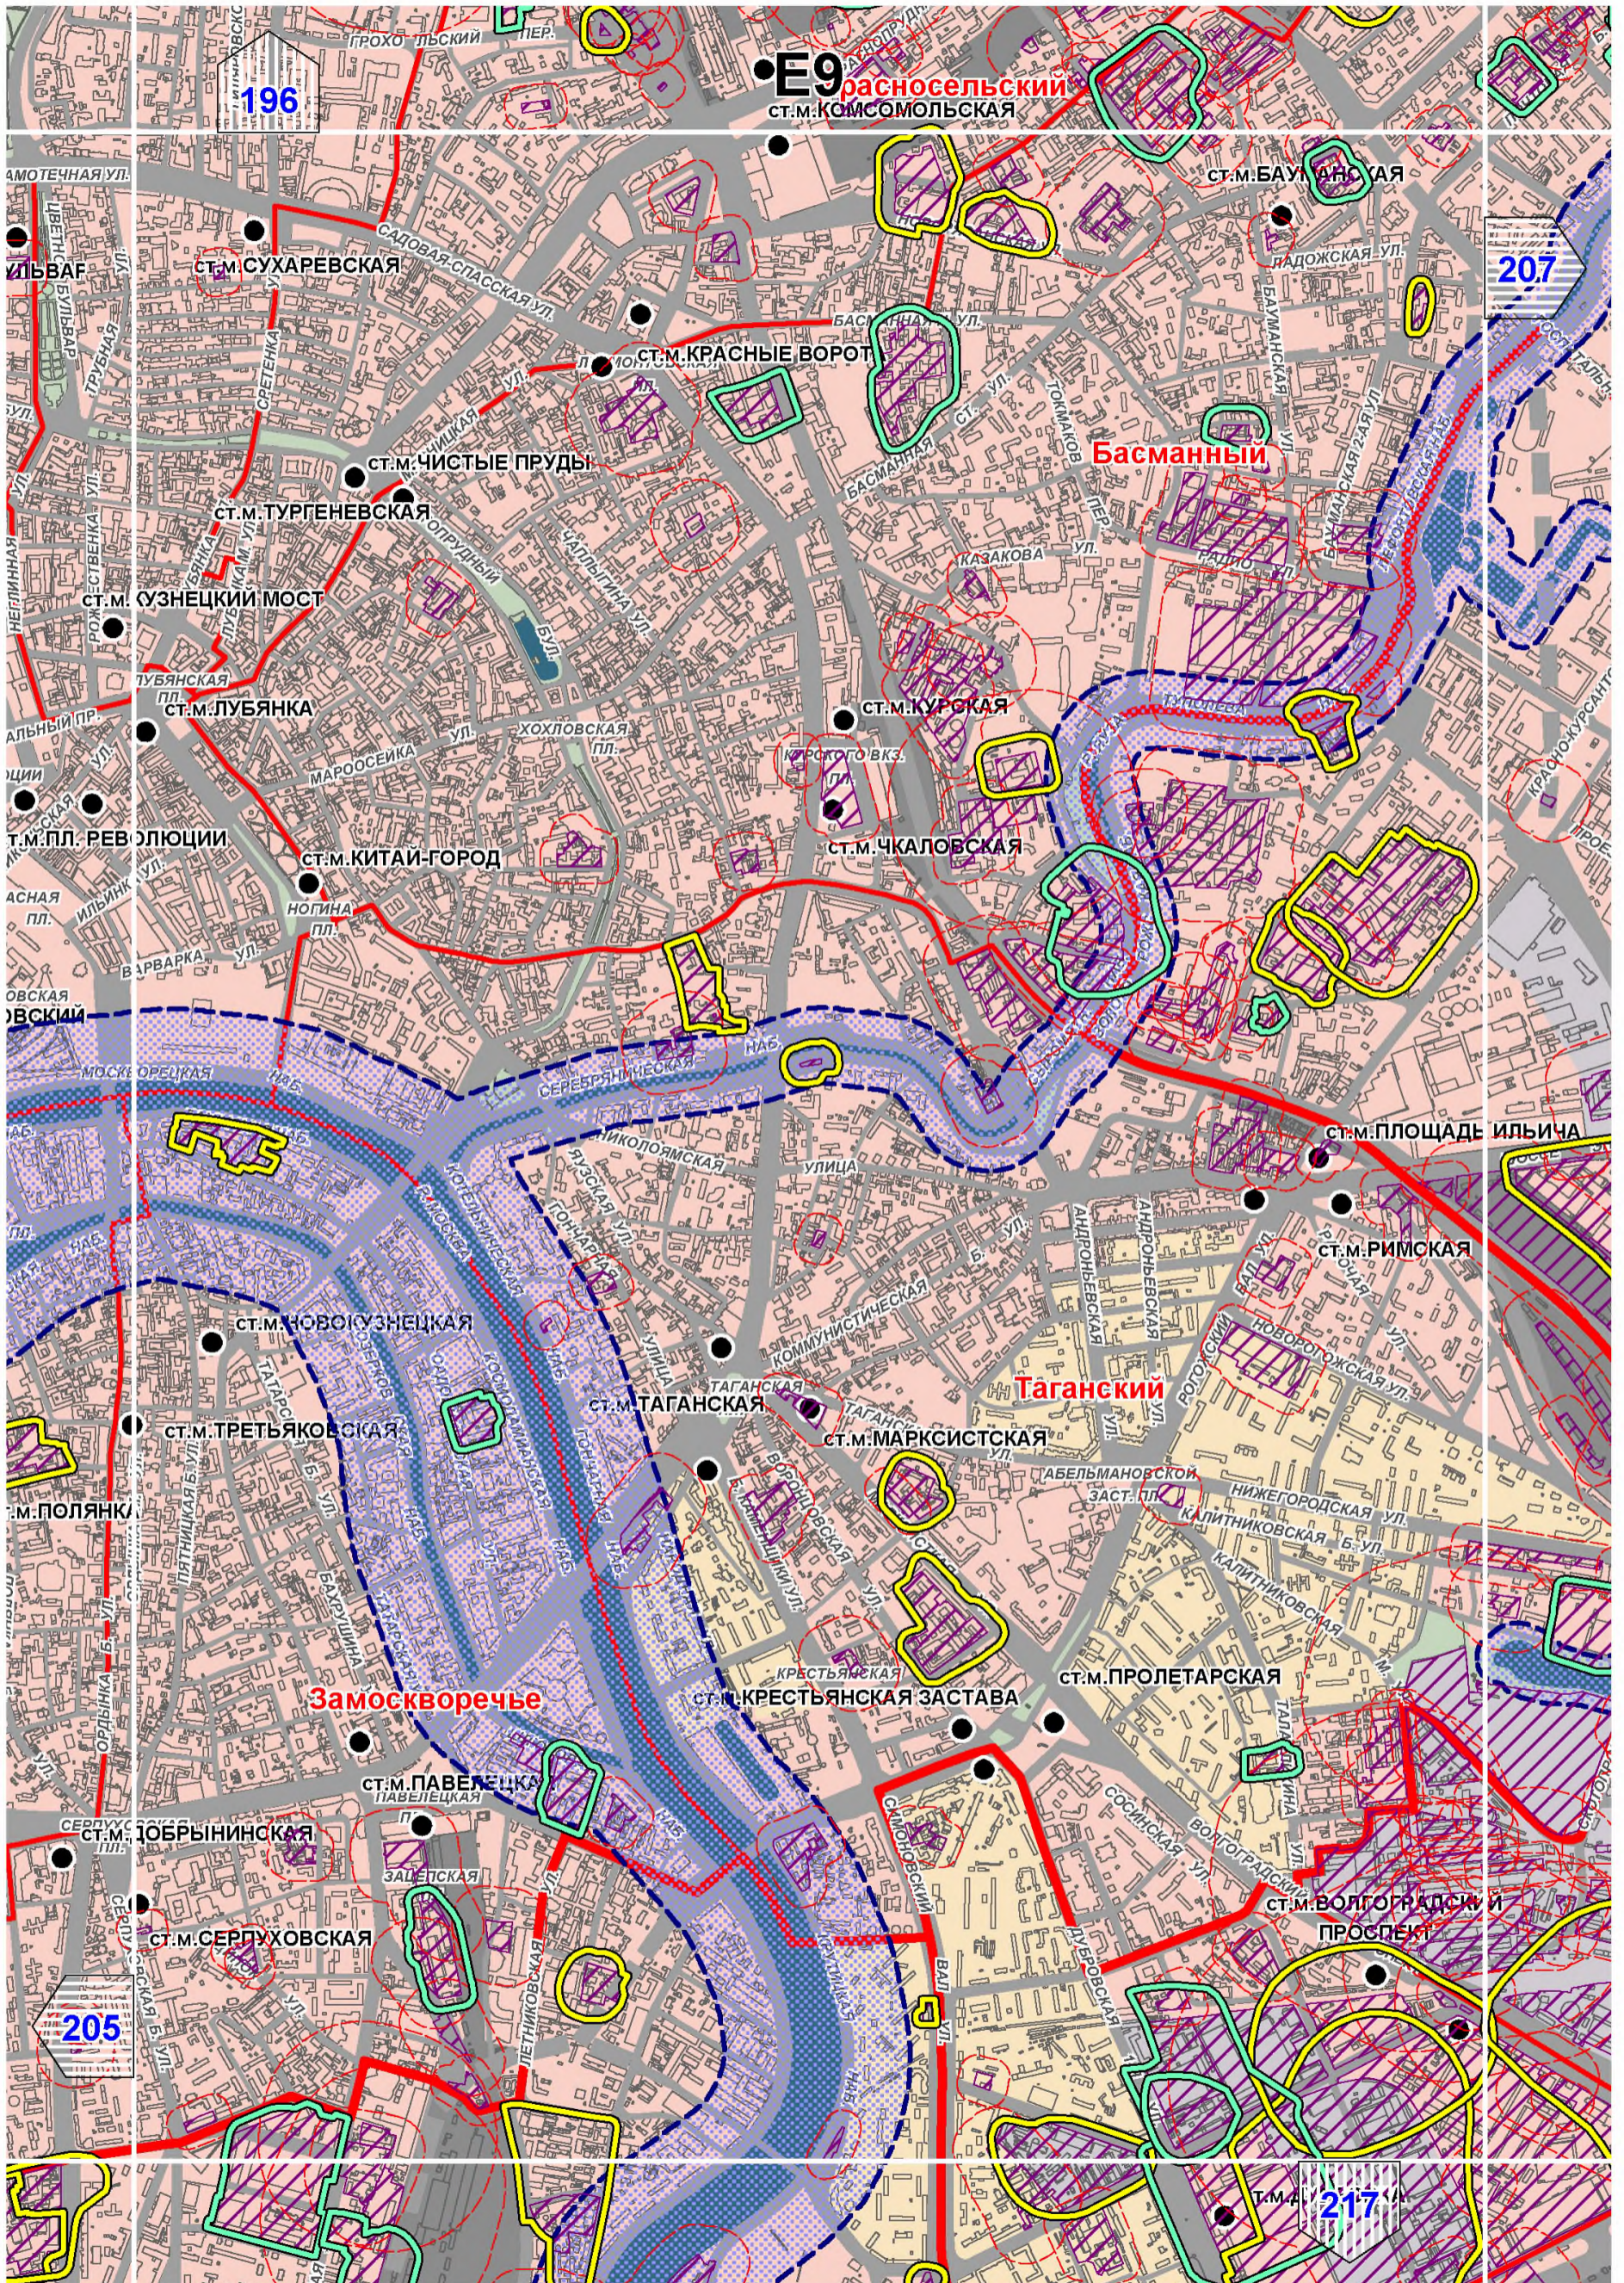

## СХЕМА РАСПОЛОЖЕНИЯ ЛИСТОВ КАРТЫ

МАСШТАБ 1:25000

1

- НОМЕР СТРАНИЦЫ АТЛАСА, НА КОТОРОЙ РАСПОЛОЖЕН  
СООТВЕТСТВУЮЩИЙ ЛИСТ КАРТЫ

**УСЛОВНЫЕ ОБОЗНАЧЕНИЯ:****САНИТАРНО-ЗАЩИТНЫЕ ЗОНЫ ПРОИЗВОДСТВЕННЫХ ОБЪЕКТОВ**

- границы установленных санитарно-защитных зон

- границы расчетных санитарно-защитных зон

- границы ориентировочных санитарно-защитных зон,  
предусмотренных СанПиН 2.2.1/2.1.1.1200-03

- территории объектов негативного воздействия,  
для которых указаны санитарно-защитные зоны

# B10

180

ЛОСИНООСТРОВСКИЙ

188

Д12

190

200

Восточный

Восточный

Измайлово

Восточное Измайлово

198

209

E14

лево Восточное

Орехово-Борисово Южное