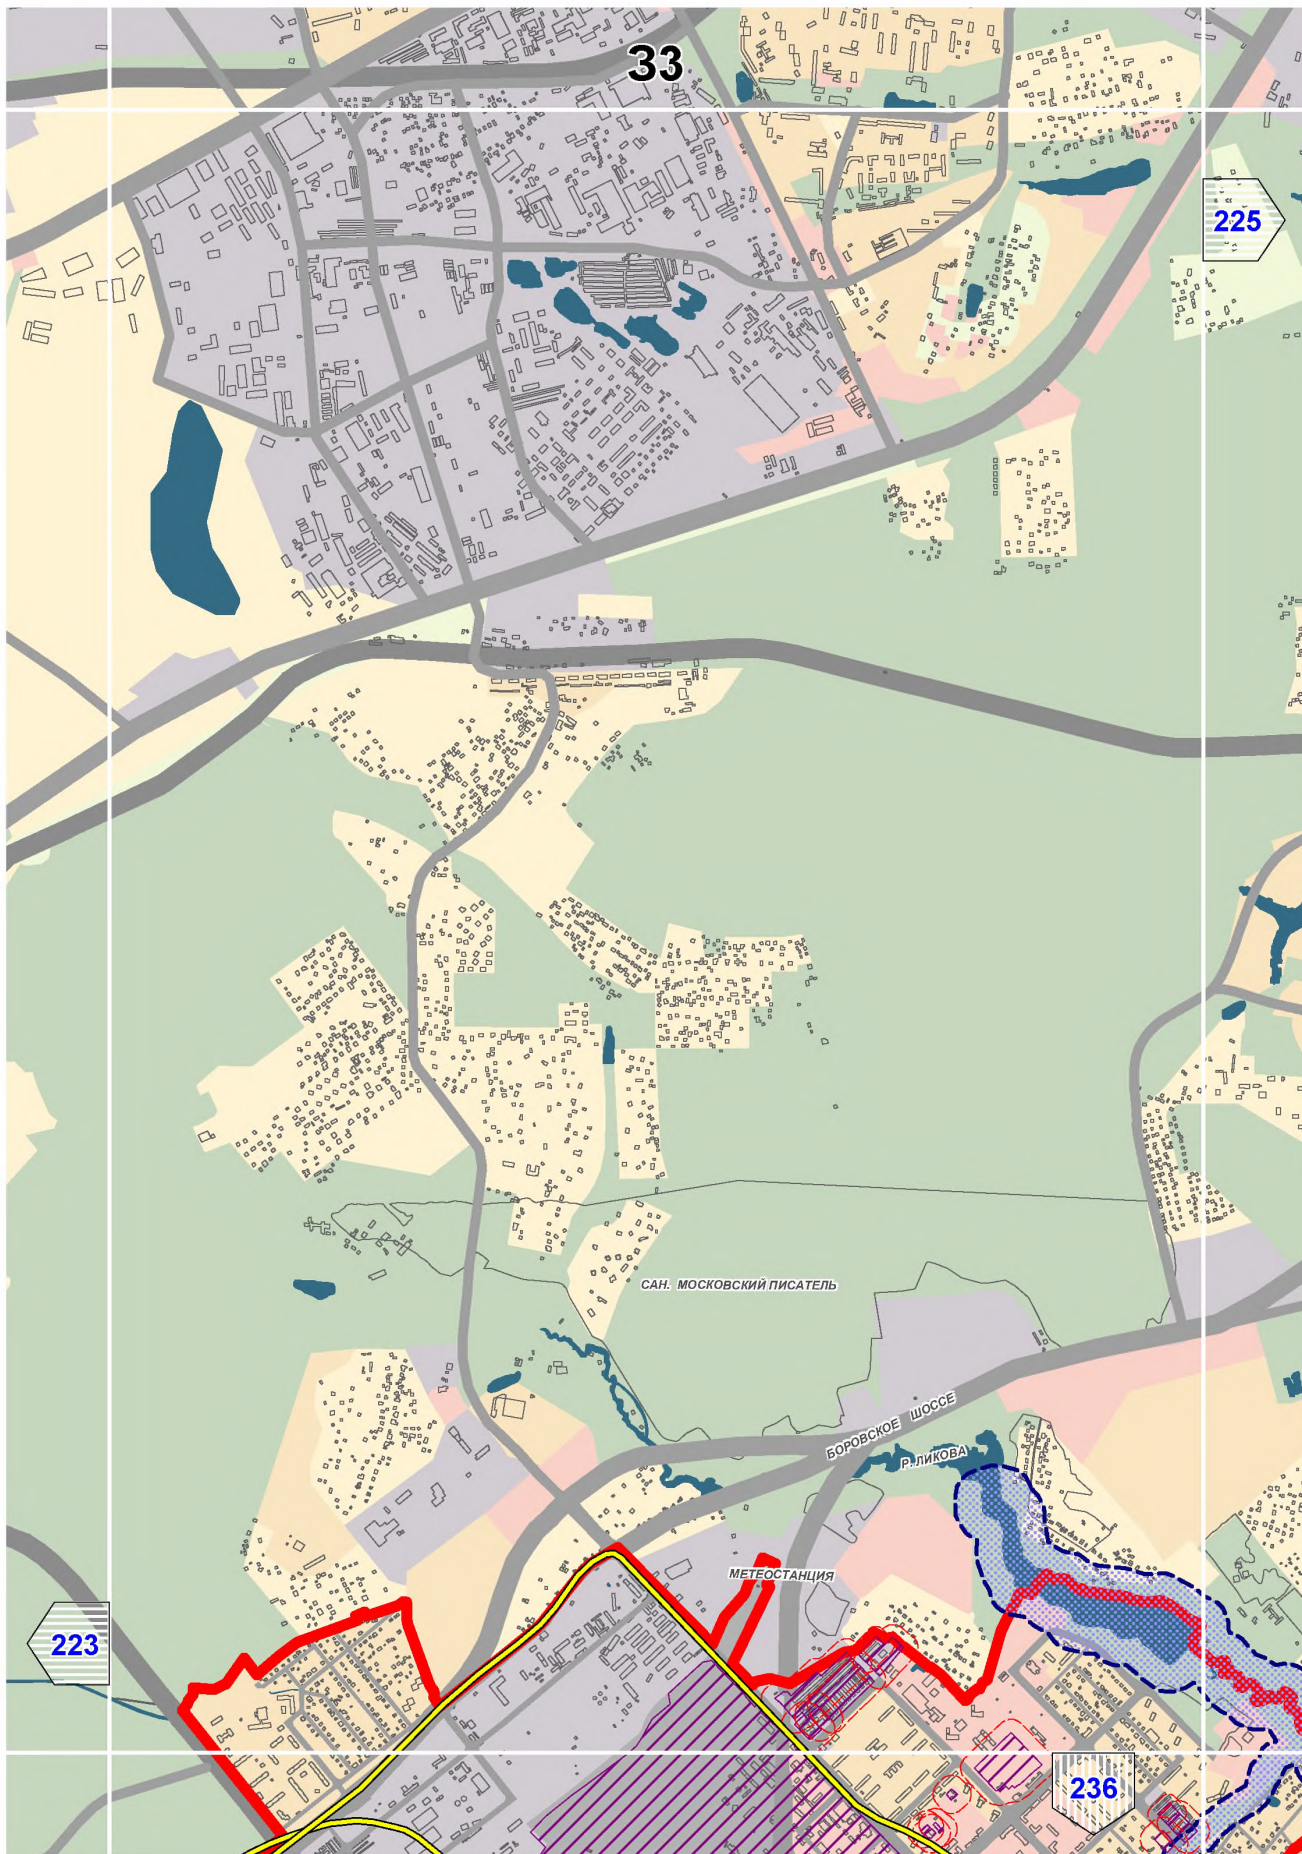

- границы установленных санитарно-защитных зон

- границы расчетных санитарно-защитных зон

- границы ориентировочных санитарно-защитных зон,  
предусмотренных СанПиН 2.2.1/2.1.1.1200-03

- территории объектов негативного воздействия,  
для которых указаны санитарно-защитные зоны

Ст. М. Бибирево

186

Алтуфьевский

# B10

180

ЛОСИНООСТРОВСКИЙ

188

Д12

190

200

Восточный

Восточный

Измайлово

Восточное Измайлово

198

209

E14

лево Восточное

Орехово-Борисово Южное