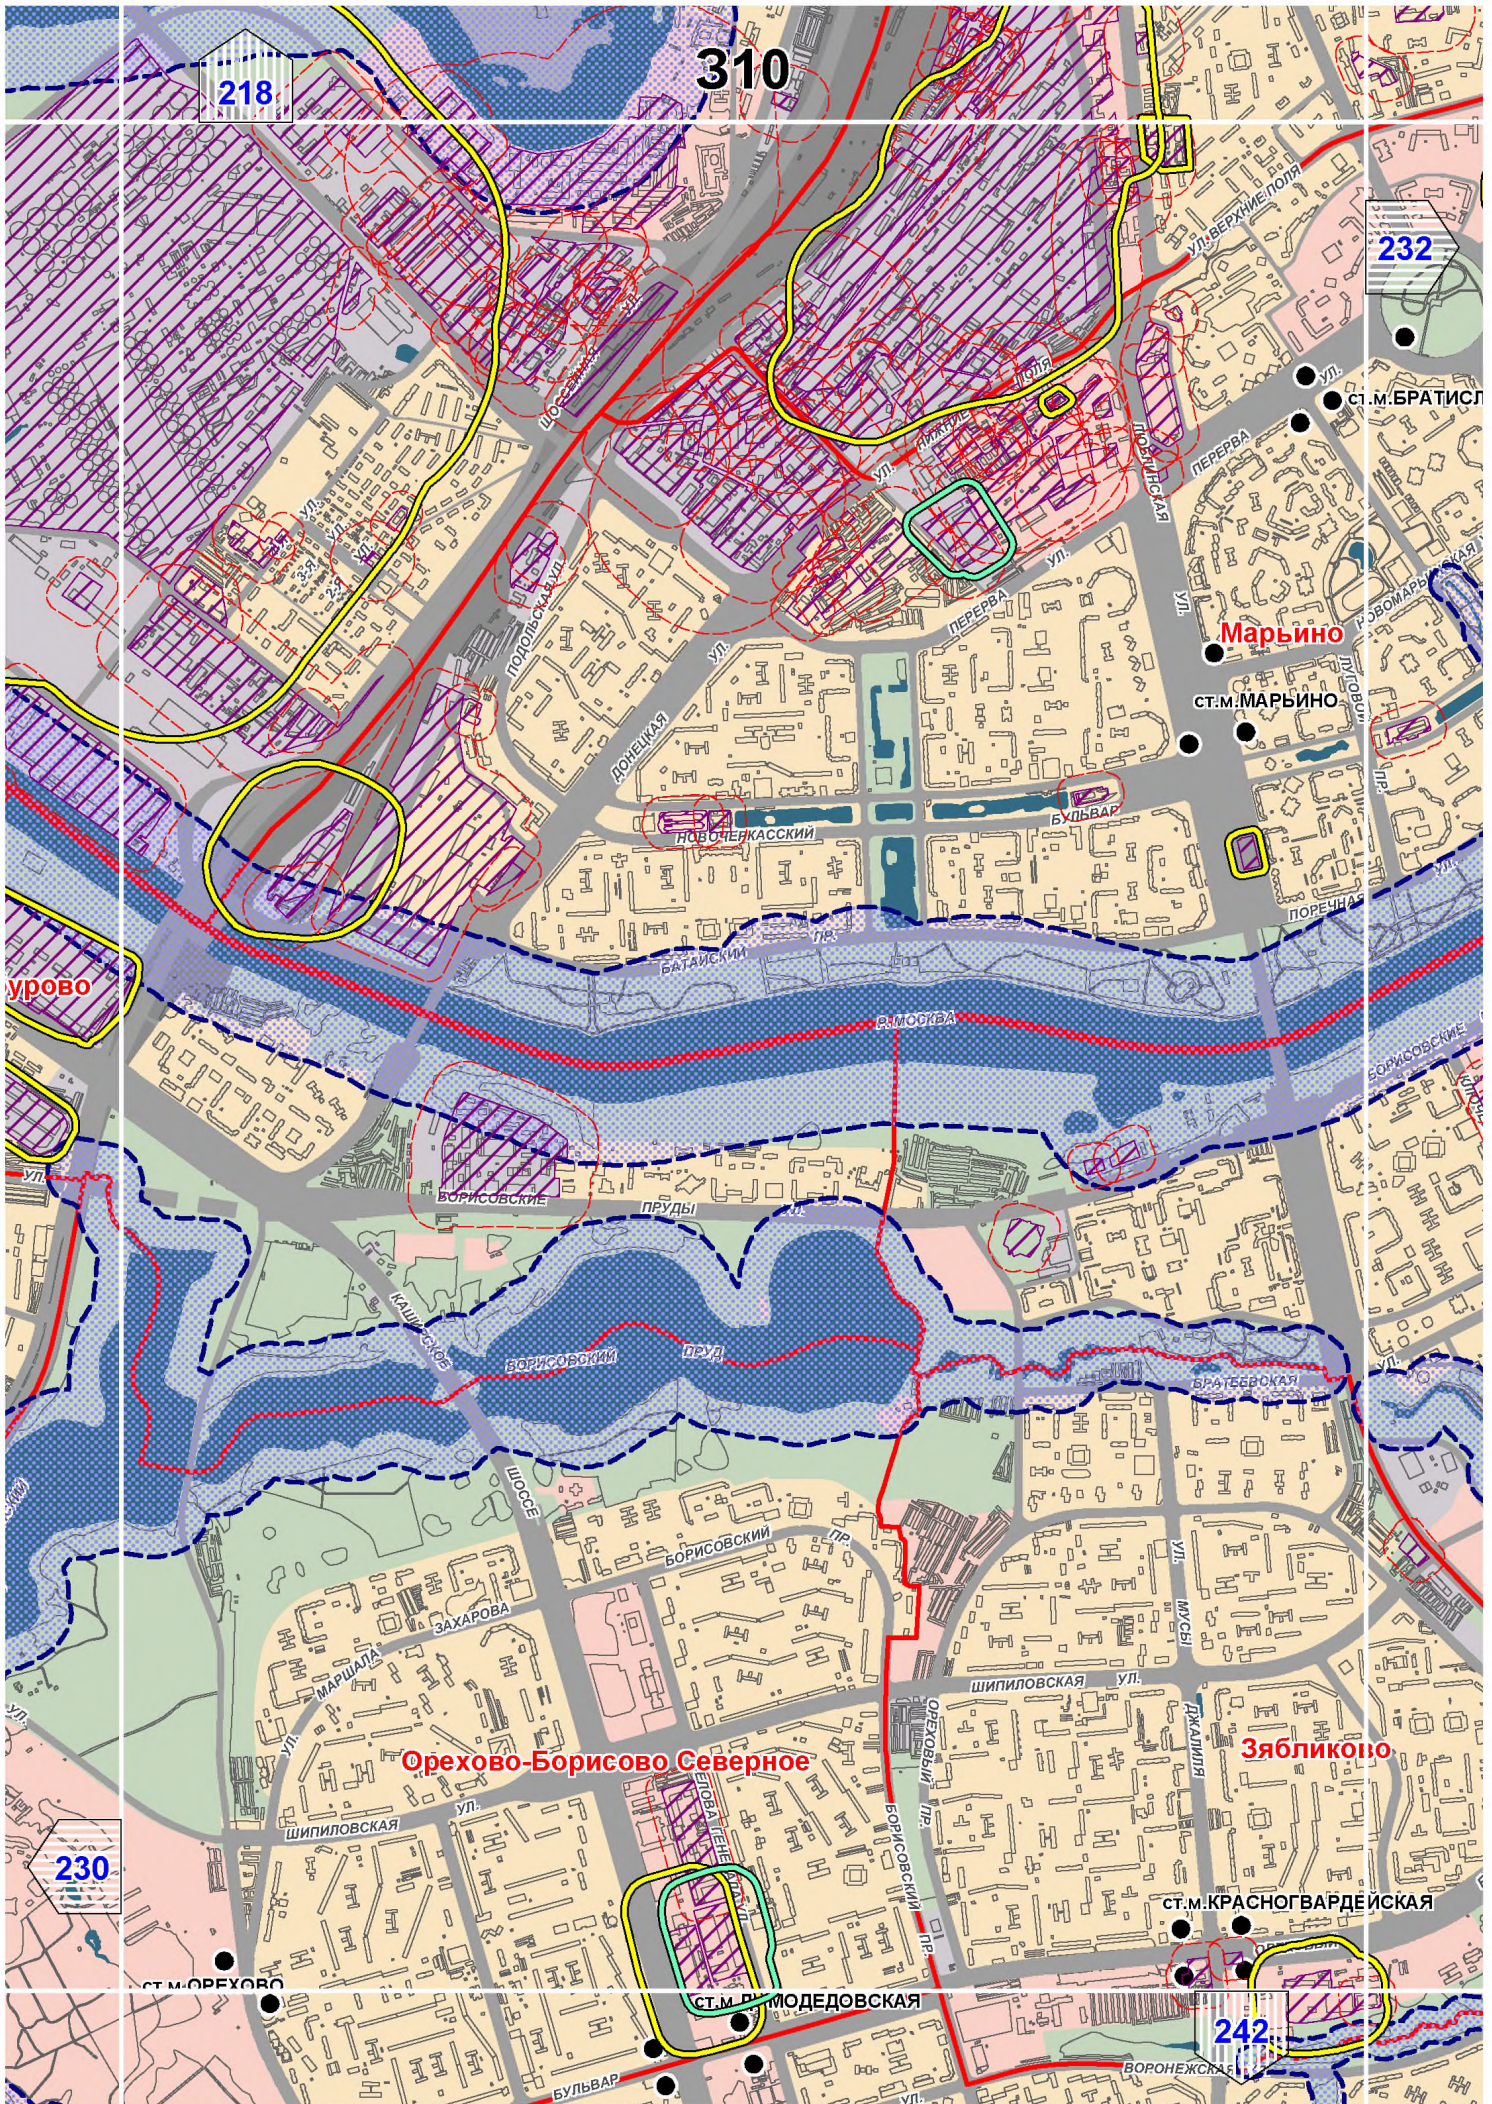

## СХЕМА РАСПОЛОЖЕНИЯ ЛИСТОВ КАРТЫ

МАСШТАБ 1:25000

1

- НОМЕР СТРАНИЦЫ АТЛАСА, НА КОТОРОЙ РАСПОЛОЖЕН  
СООТВЕТСТВУЮЩИЙ ЛИСТ КАРТЫ

**УСЛОВНЫЕ ОБОЗНАЧЕНИЯ:****САНИТАРНО-ЗАЩИТНЫЕ ЗОНЫ ПРОИЗВОДСТВЕННЫХ ОБЪЕКТОВ**

- границы установленных санитарно-защитных зон

- границы расчетных санитарно-защитных зон

- границы ориентировочных санитарно-защитных зон,  
предусмотренных СанПиН 2.2.1/2.1.1.1200-03

- территории объектов негативного воздействия,  
для которых указаны санитарно-защитные зоны

# B10

180

ЛОСИНООСТРОВСКИЙ

188

Д12

190

200

Восточный

Восточный

Измайлово

Восточное Измайлово

198

209

E14

лево Восточное

Орехово-Борисово Южное