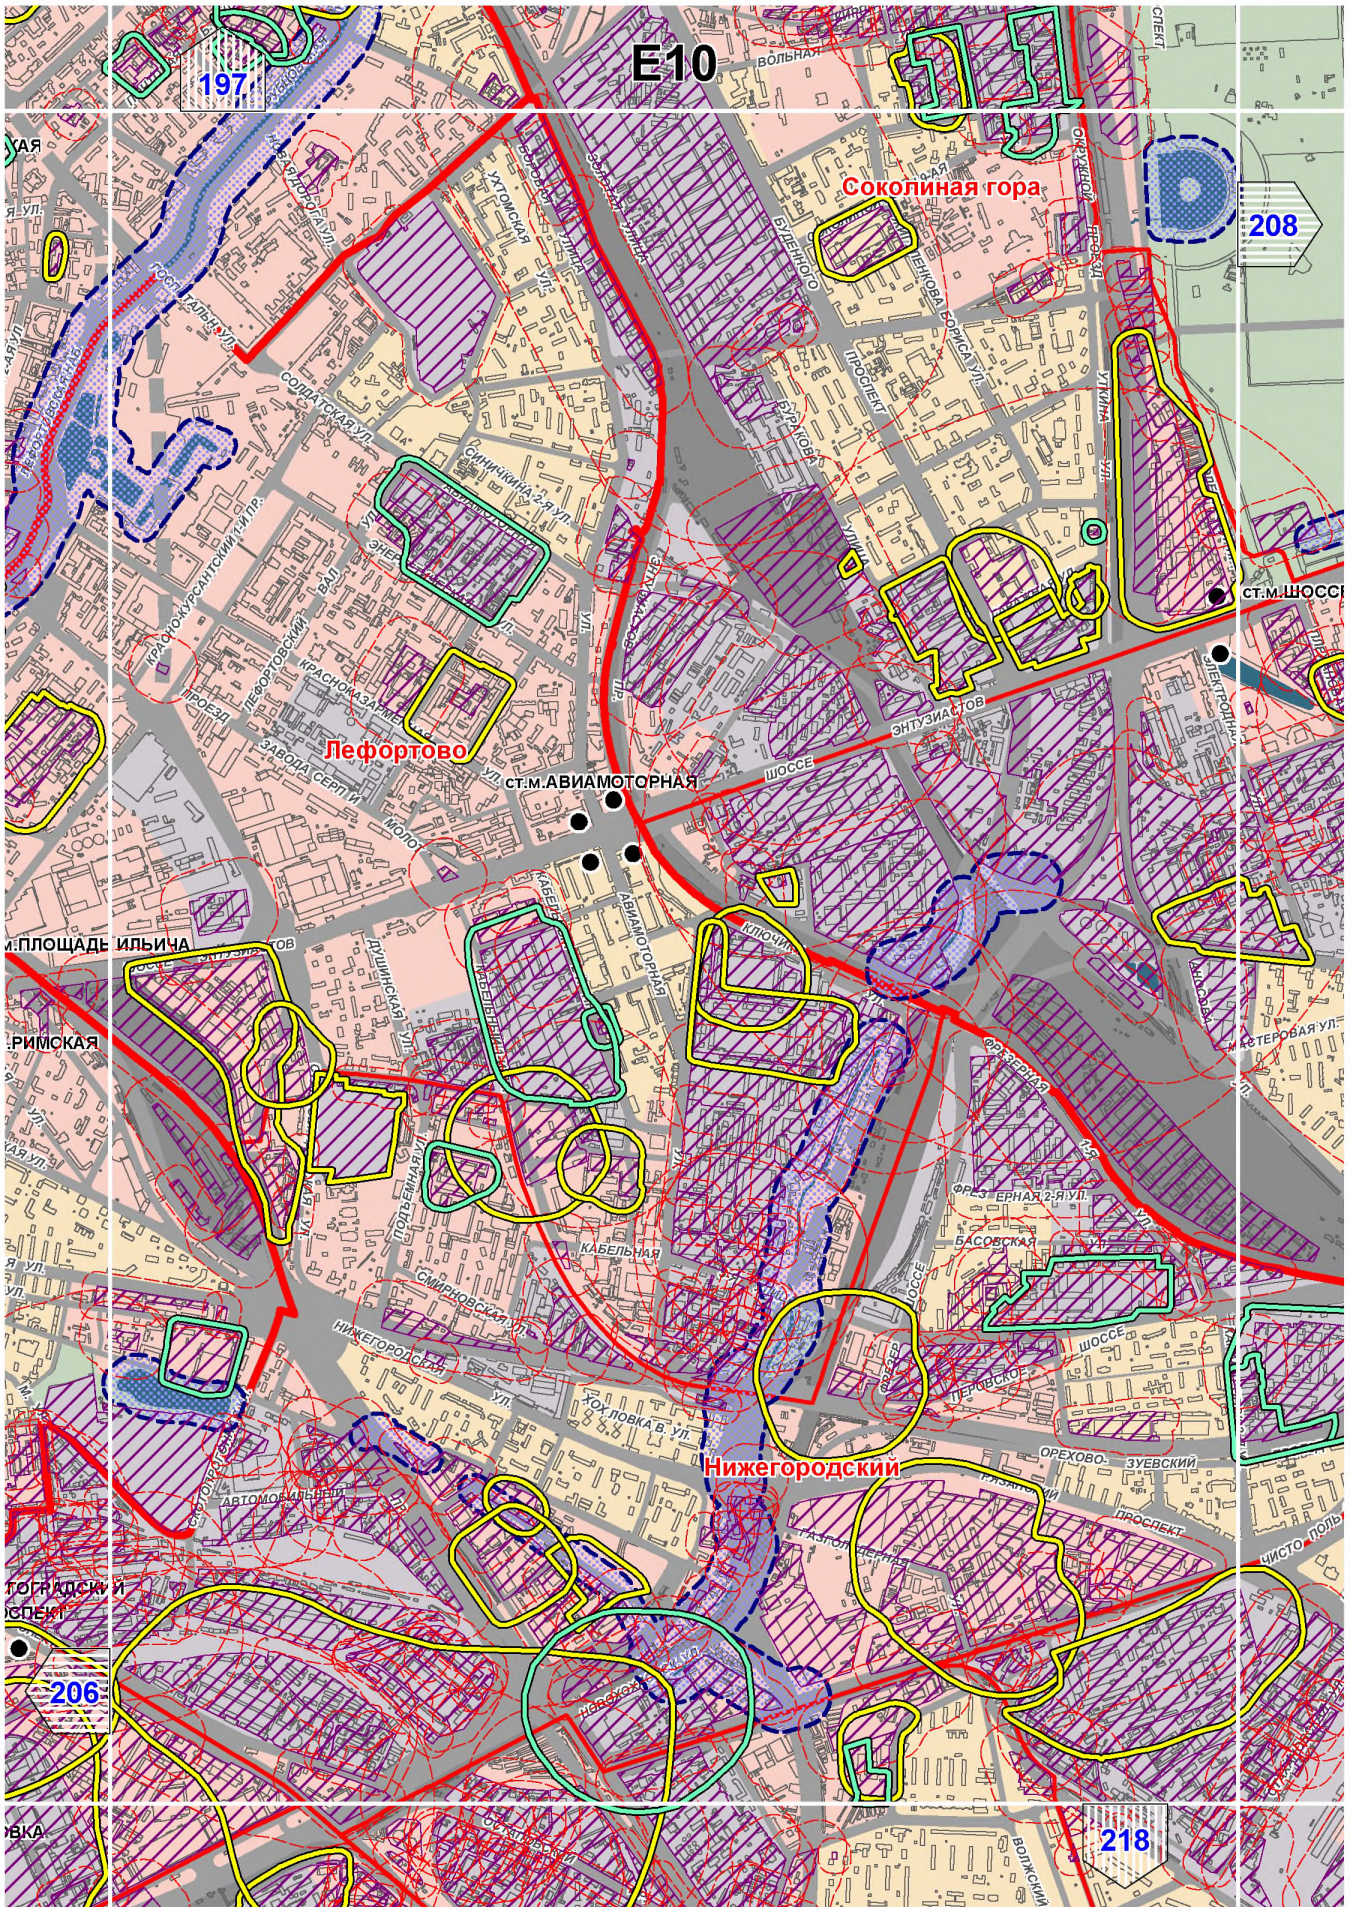

## СХЕМА РАСПОЛОЖЕНИЯ ЛИСТОВ КАРТЫ

МАСШТАБ 1:25000

1

- НОМЕР СТРАНИЦЫ АТЛАСА, НА КОТОРОЙ РАСПОЛОЖЕН  
СООТВЕТСТВУЮЩИЙ ЛИСТ КАРТЫ

**УСЛОВНЫЕ ОБОЗНАЧЕНИЯ:****САНИТАРНО-ЗАЩИТНЫЕ ЗОНЫ ПРОИЗВОДСТВЕННЫХ ОБЪЕКТОВ**

- границы установленных санитарно-защитных зон

- границы расчетных санитарно-защитных зон

- границы ориентировочных санитарно-защитных зон,  
предусмотренных СанПиН 2.2.1/2.1.1.1200-03

- территории объектов негативного воздействия,  
для которых указаны санитарно-защитные зоны

# B10

180

ЛОСИНООСТРОВСКИЙ

188

Д12

190

200

Восточный

Восточный

Измайлово

Восточное Измайлово

198

209

E14

лево Восточное

Орехово-Борисово Южное