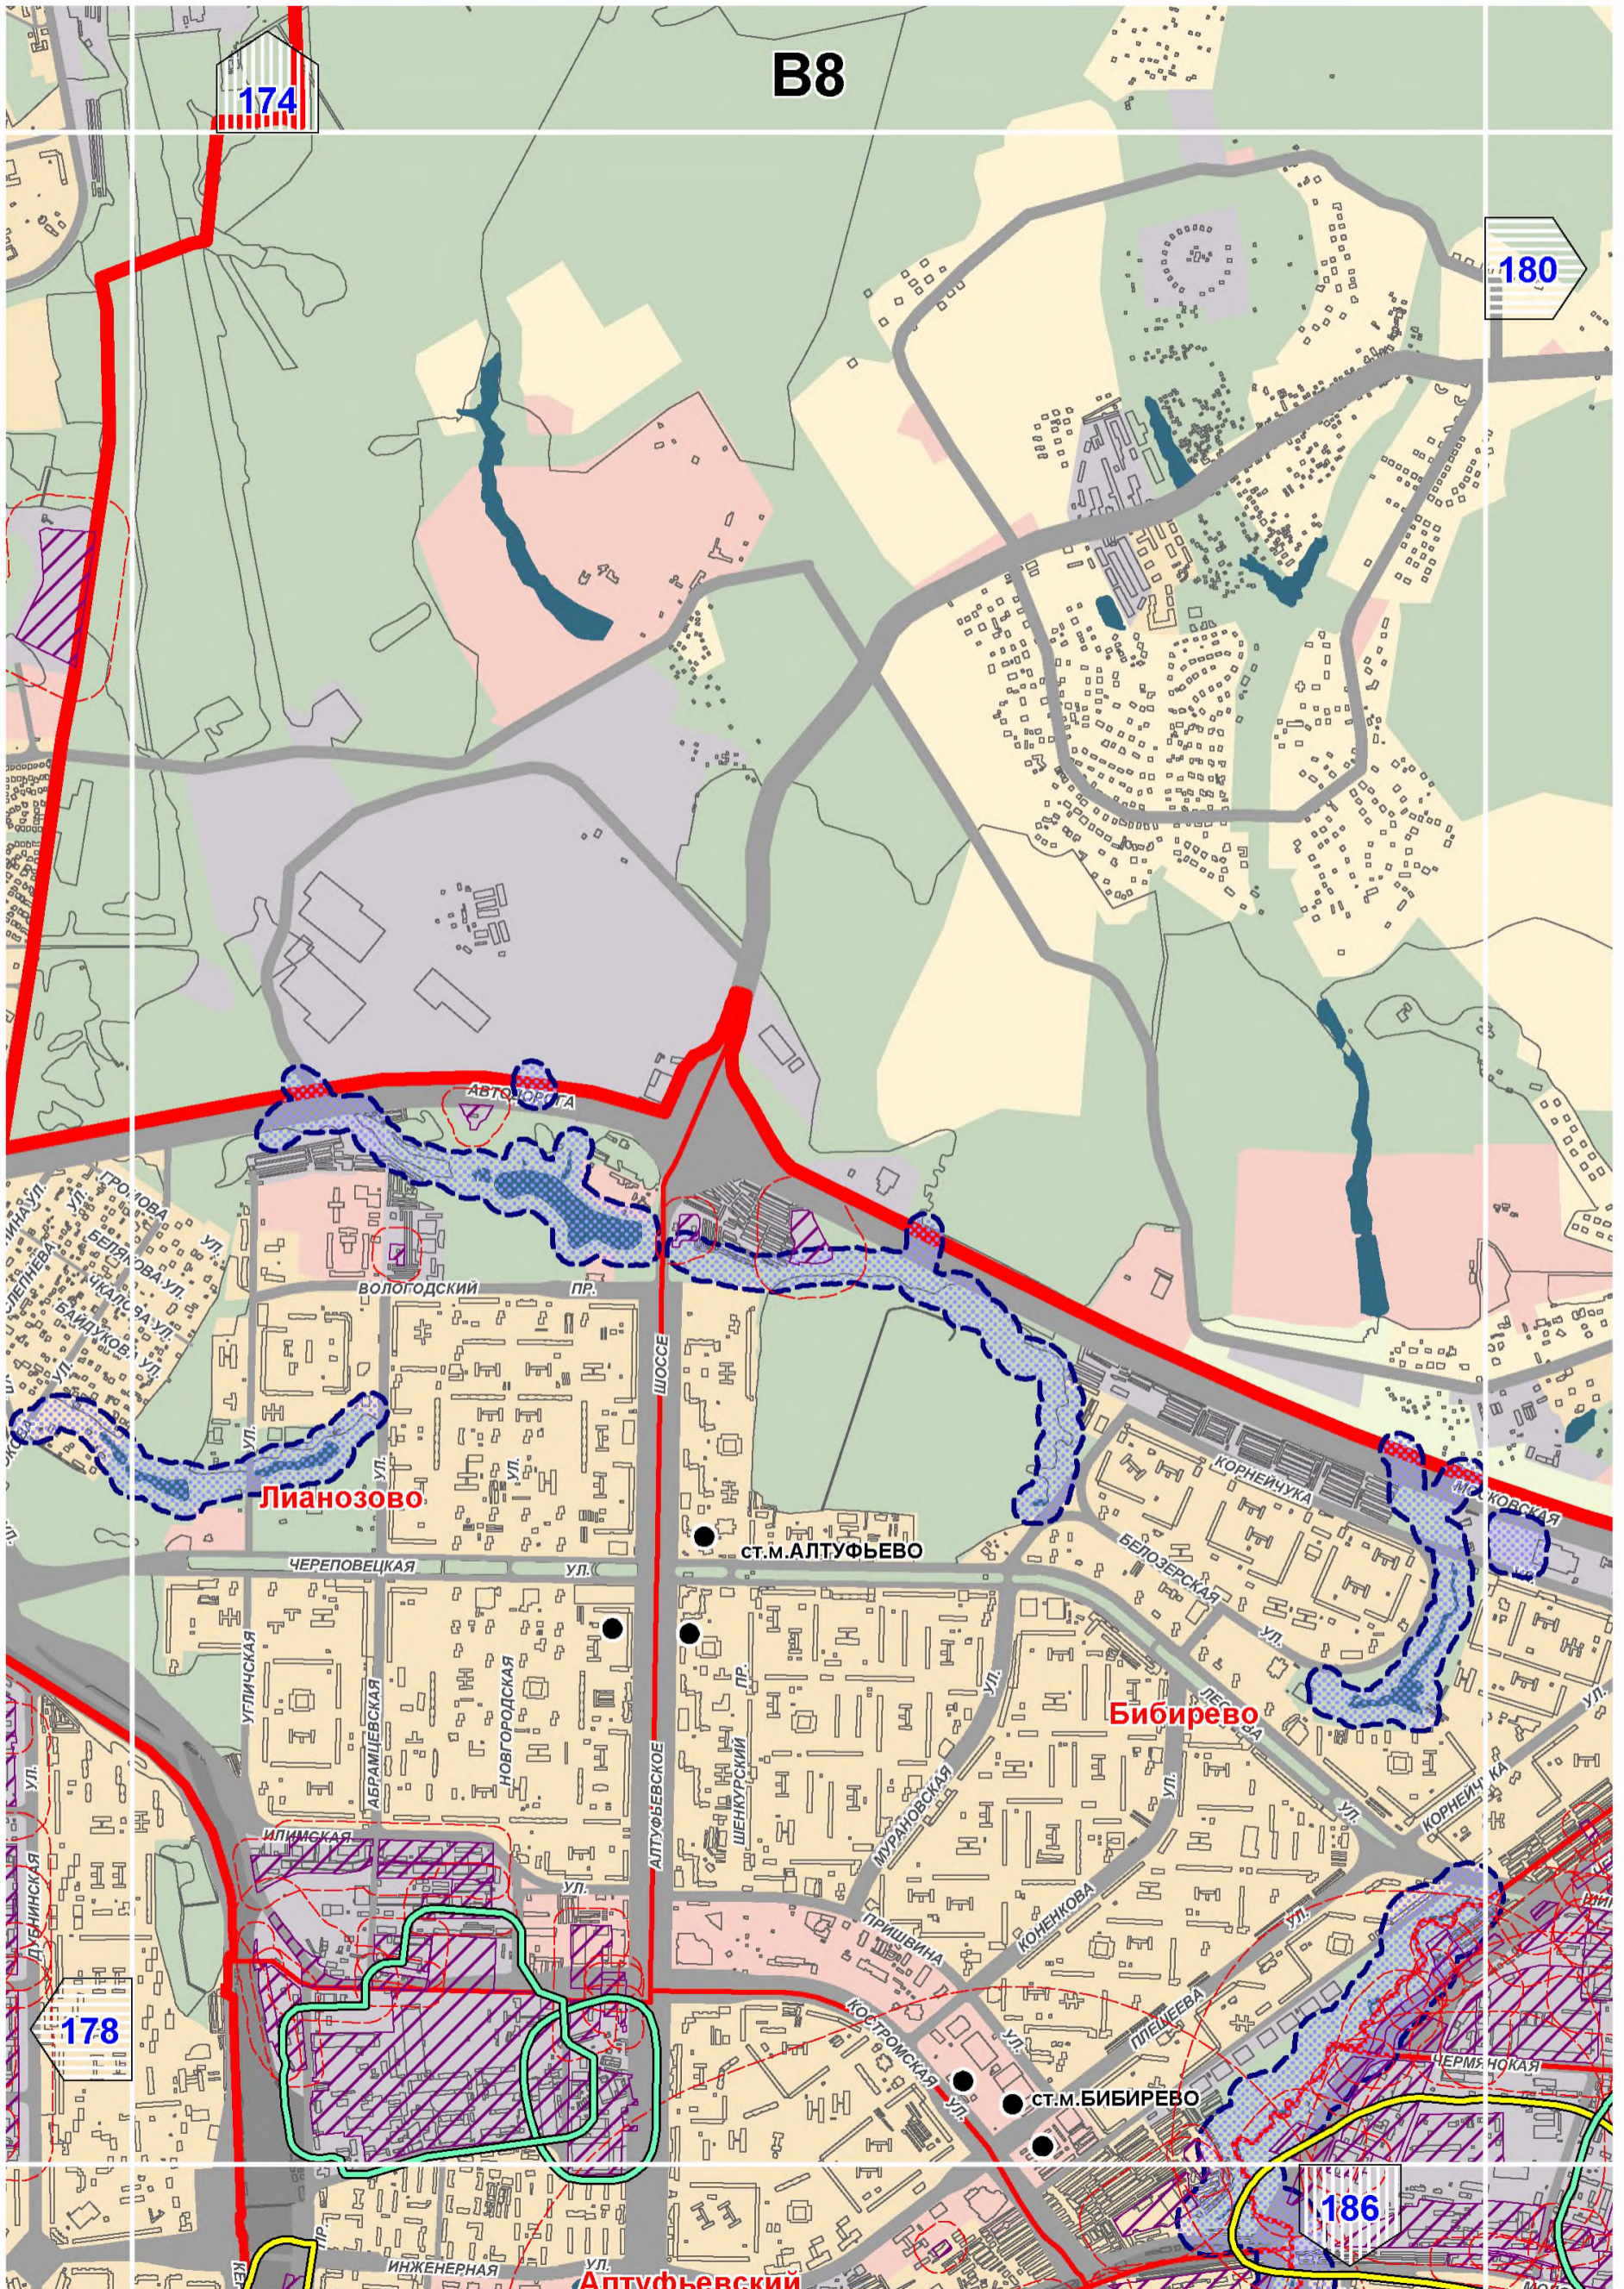

- границы установленных санитарно-защитных зон

- границы расчетных санитарно-защитных зон

- границы ориентировочных санитарно-защитных зон,  
предусмотренных СанПиН 2.2.1/2.1.1.1200-03

- территории объектов негативного воздействия,  
для которых указаны санитарно-защитные зоны

**ВОДООХРАННЫЕ ЗОНЫ**

- в нормативных границах в соответствии с  
Водным кодексом РФ от 03.06.2006 № 74-ФЗ

# A11

B8

174

180

Лианозово

Ст. М. Алтуфьево

Бибирево

178

Ст. М. Бибирево

186

Алтуфьевский