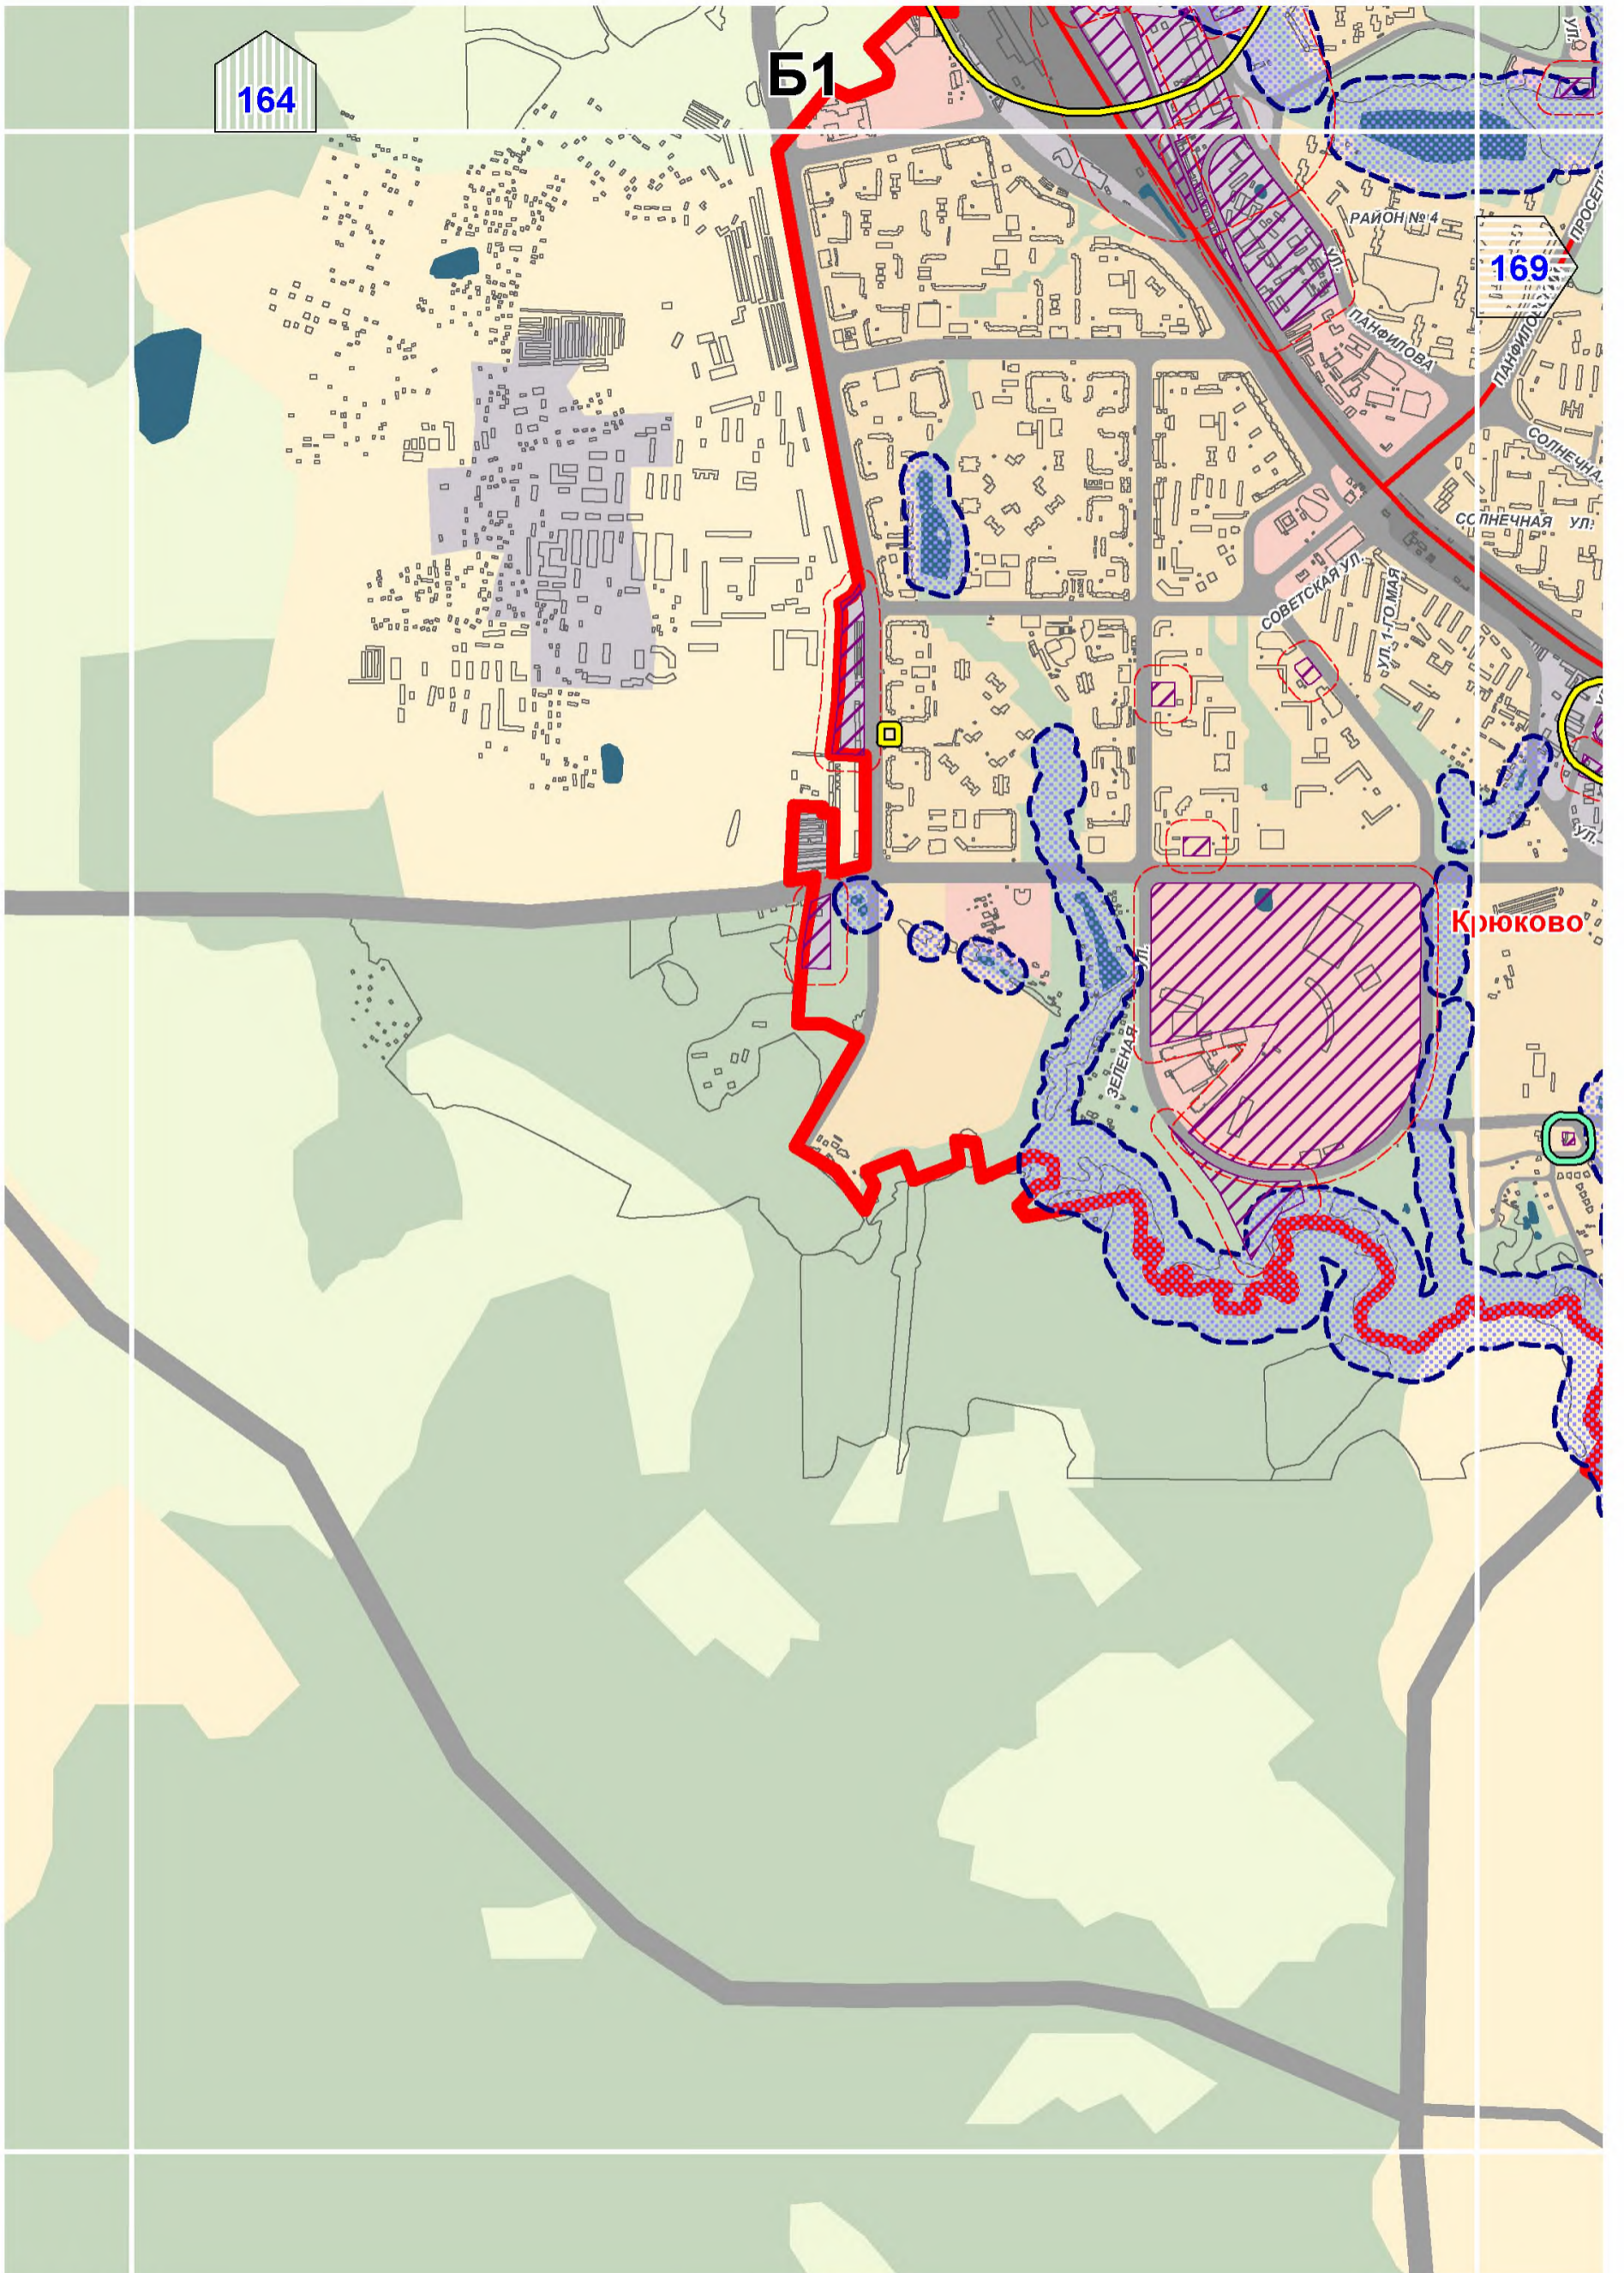

## СХЕМА РАСПОЛОЖЕНИЯ ЛИСТОВ КАРТЫ

МАСШТАБ 1:25000

1

- НОМЕР СТРАНИЦЫ АТЛАСА, НА КОТОРОЙ РАСПОЛОЖЕН  
СООТВЕТСТВУЮЩИЙ ЛИСТ КАРТЫ

**УСЛОВНЫЕ ОБОЗНАЧЕНИЯ:****САНИТАРНО-ЗАЩИТНЫЕ ЗОНЫ ПРОИЗВОДСТВЕННЫХ ОБЪЕКТОВ**

- границы установленных санитарно-защитных зон

- границы расчетных санитарно-защитных зон

- границы ориентировочных санитарно-защитных зон,  
предусмотренных СанПиН 2.2.1/2.1.1.1200-03

- территории объектов негативного воздействия,  
для которых указаны санитарно-защитные зоны

**ВОДООХРАННЫЕ ЗОНЫ**

- в нормативных границах в соответствии с  
Водным кодексом РФ от 03.06.2006 № 74-ФЗ

# A11

B8

174

180

Лианозово

Ст. М. Алтуфьево

Бибирево

178