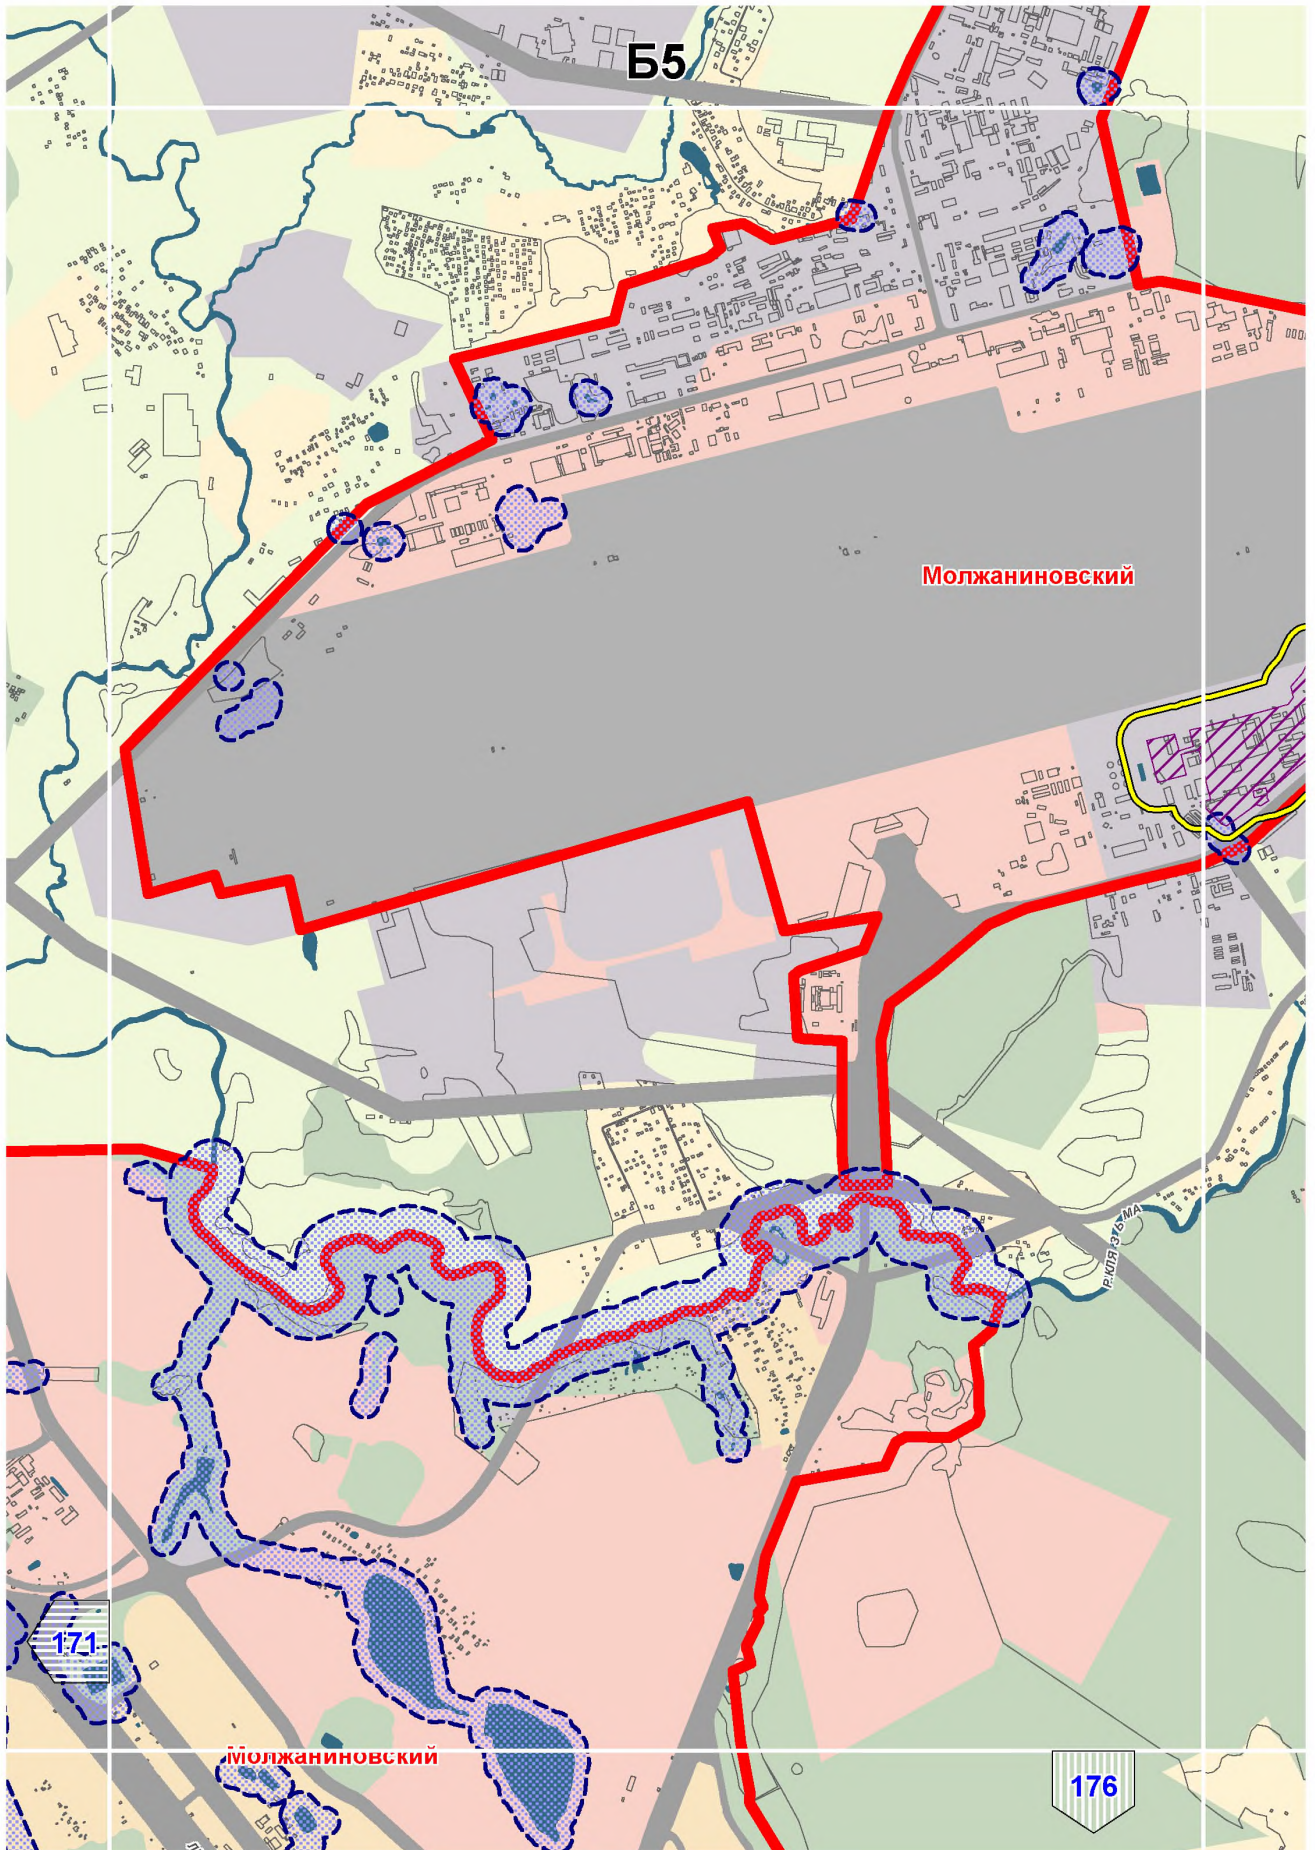

- границы установленных санитарно-защитных зон

- границы расчетных санитарно-защитных зон

- границы ориентировочных санитарно-защитных зон,  
предусмотренных СанПиН 2.2.1/2.1.1.1200-03

- территории объектов негативного воздействия,  
для которых указаны санитарно-защитные зоны

**ВОДООХРАННЫЕ ЗОНЫ**

- в нормативных границах в соответствии с  
Водным кодексом РФ от 03.06.2006 № 74-ФЗ

# A11

B8

174

180

Лианозово

Ст. М. Алтуфьево

Бибирево

178

Ст. М. Бибирево

186

Алтуфьевский