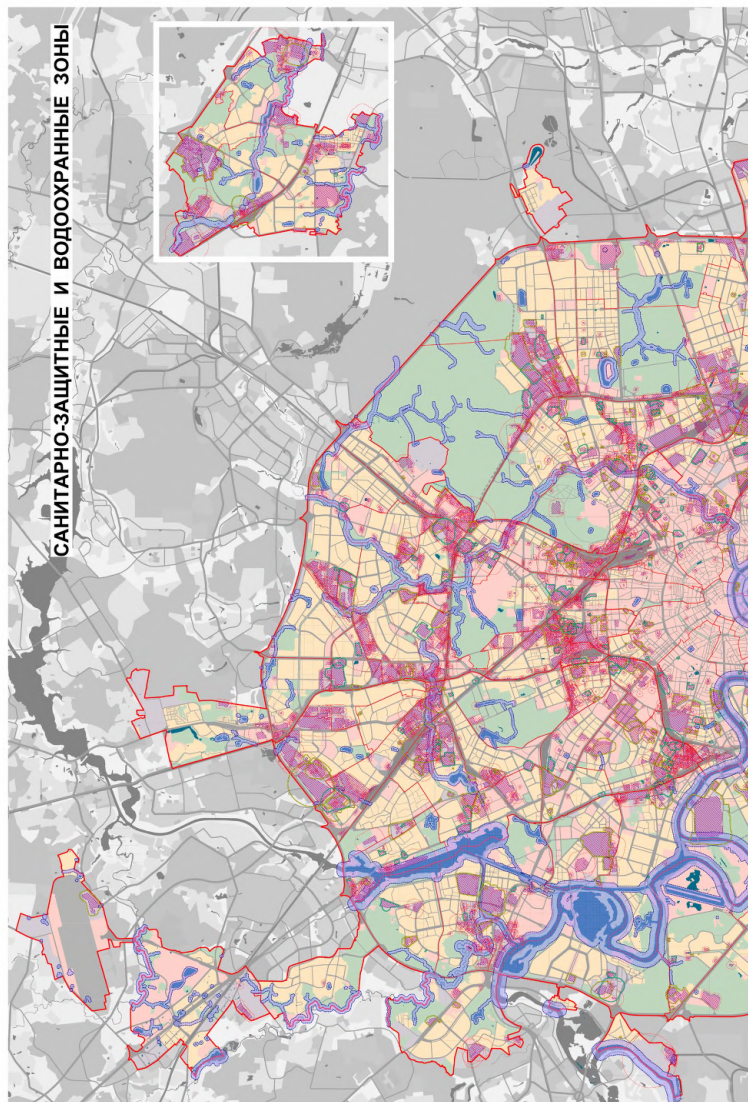

# Санитарно-защитные и водоохранные зоны

Масштаб 1:25000

## СХЕМА РАСПОЛОЖЕНИЯ ЛИСТОВ КАРТЫ

МАСШТАБ 1:25000

1

- НОМЕР СТРАНИЦЫ АТЛАСА, НА КОТОРОЙ РАСПОЛОЖЕН  
СООТВЕТСТВУЮЩИЙ ЛИСТ КАРТЫ

**УСЛОВНЫЕ ОБОЗНАЧЕНИЯ:****САНИТАРНО-ЗАЩИТНЫЕ ЗОНЫ ПРОИЗВОДСТВЕННЫХ ОБЪЕКТОВ**

- границы установленных санитарно-защитных зон

- границы расчетных санитарно-защитных зон

- границы ориентировочных санитарно-защитных зон,  
предусмотренных СанПиН 2.2.1/2.1.1.1200-03

- территории объектов негативного воздействия,  
для которых указаны санитарно-защитные зоны

**ВОДООХРАННЫЕ ЗОНЫ**

- в нормативных границах в соответствии с  
Водным кодексом РФ от 03.06.2006 № 74-ФЗ