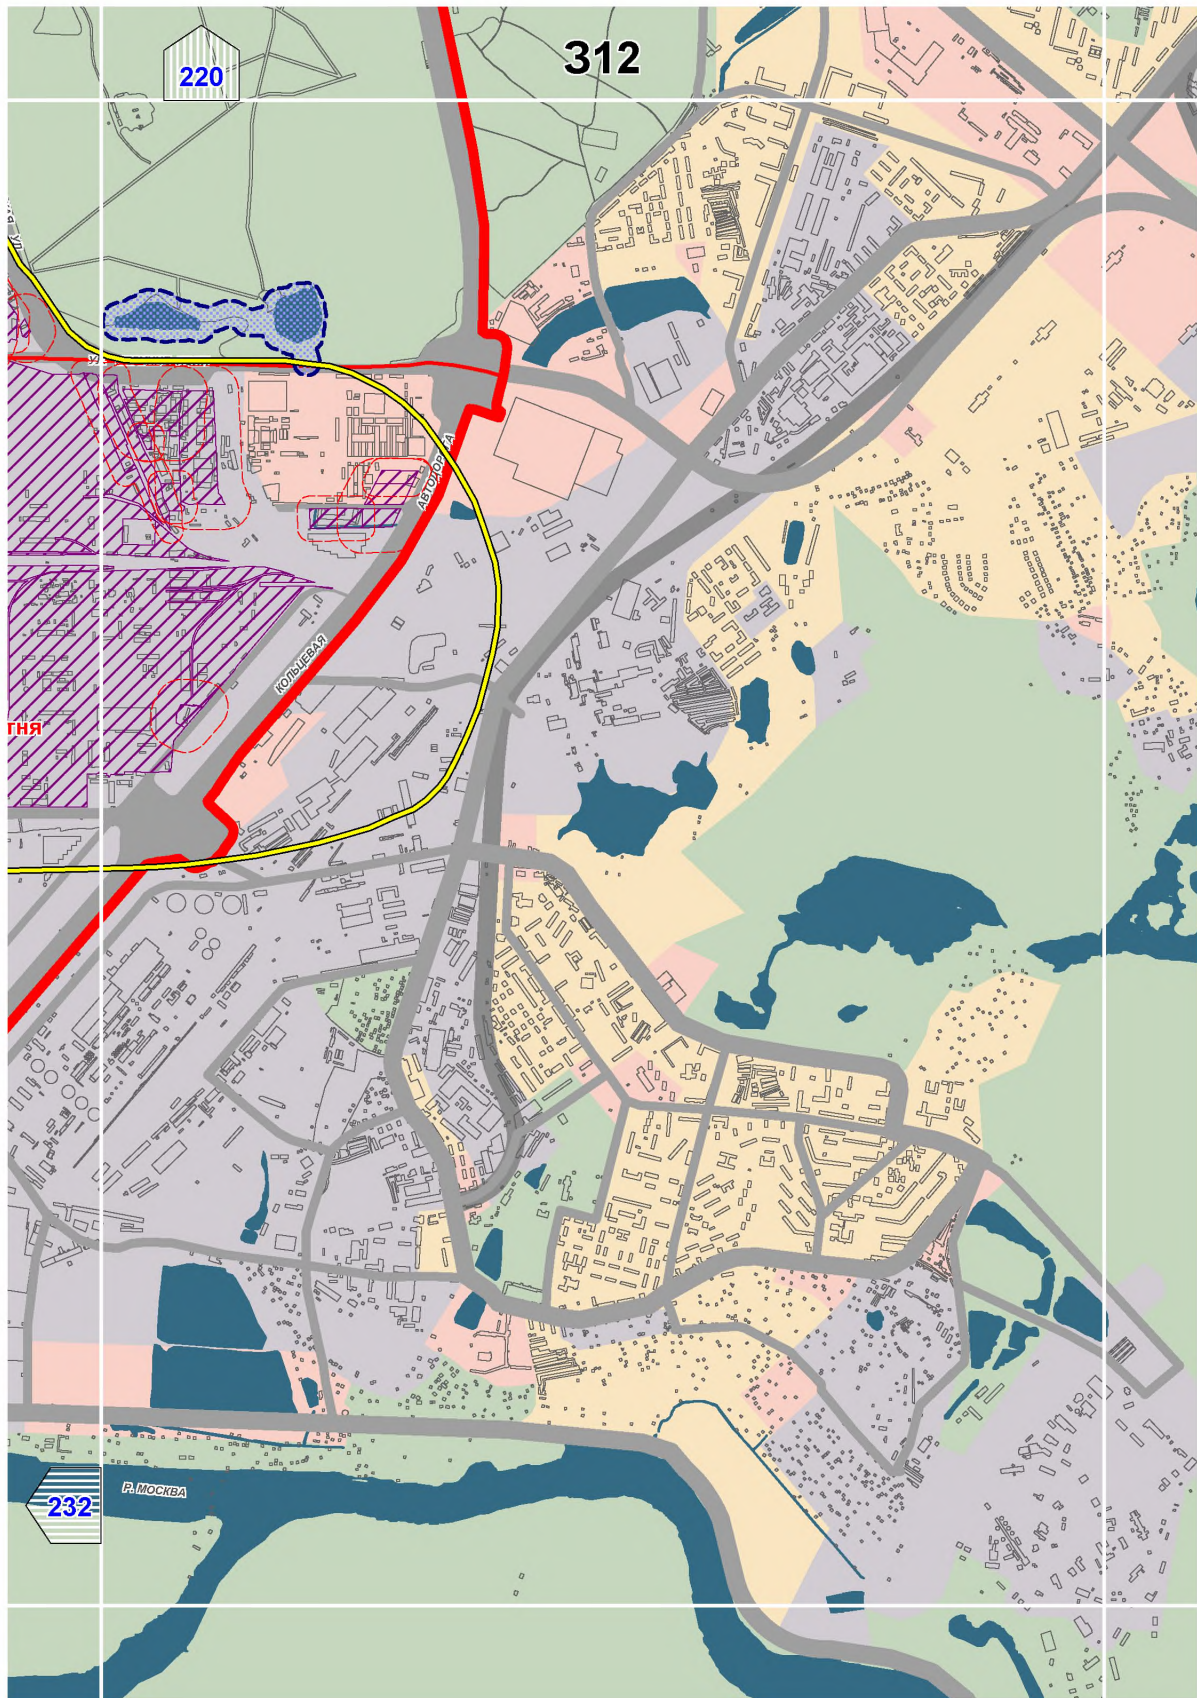

## СХЕМА РАСПОЛОЖЕНИЯ ЛИСТОВ КАРТЫ

МАСШТАБ 1:25000

1

- НОМЕР СТРАНИЦЫ АТЛАСА, НА КОТОРОЙ РАСПОЛОЖЕН  
СООТВЕТСТВУЮЩИЙ ЛИСТ КАРТЫ

**УСЛОВНЫЕ ОБОЗНАЧЕНИЯ:****САНИТАРНО-ЗАЩИТНЫЕ ЗОНЫ ПРОИЗВОДСТВЕННЫХ ОБЪЕКТОВ**

- границы установленных санитарно-защитных зон

- границы расчетных санитарно-защитных зон

- границы ориентировочных санитарно-защитных зон,  
предусмотренных СанПиН 2.2.1/2.1.1.1200-03

- территории объектов негативного воздействия,  
для которых указаны санитарно-защитные зоны

**ВОДООХРАННЫЕ ЗОНЫ**

- в нормативных границах в соответствии с  
Водным кодексом РФ от 03.06.2006 № 74-ФЗ

Восточный

Измайлово

Восточное Измайлово

198

209

E14

лево Восточное

Орехово-Борисово Южное