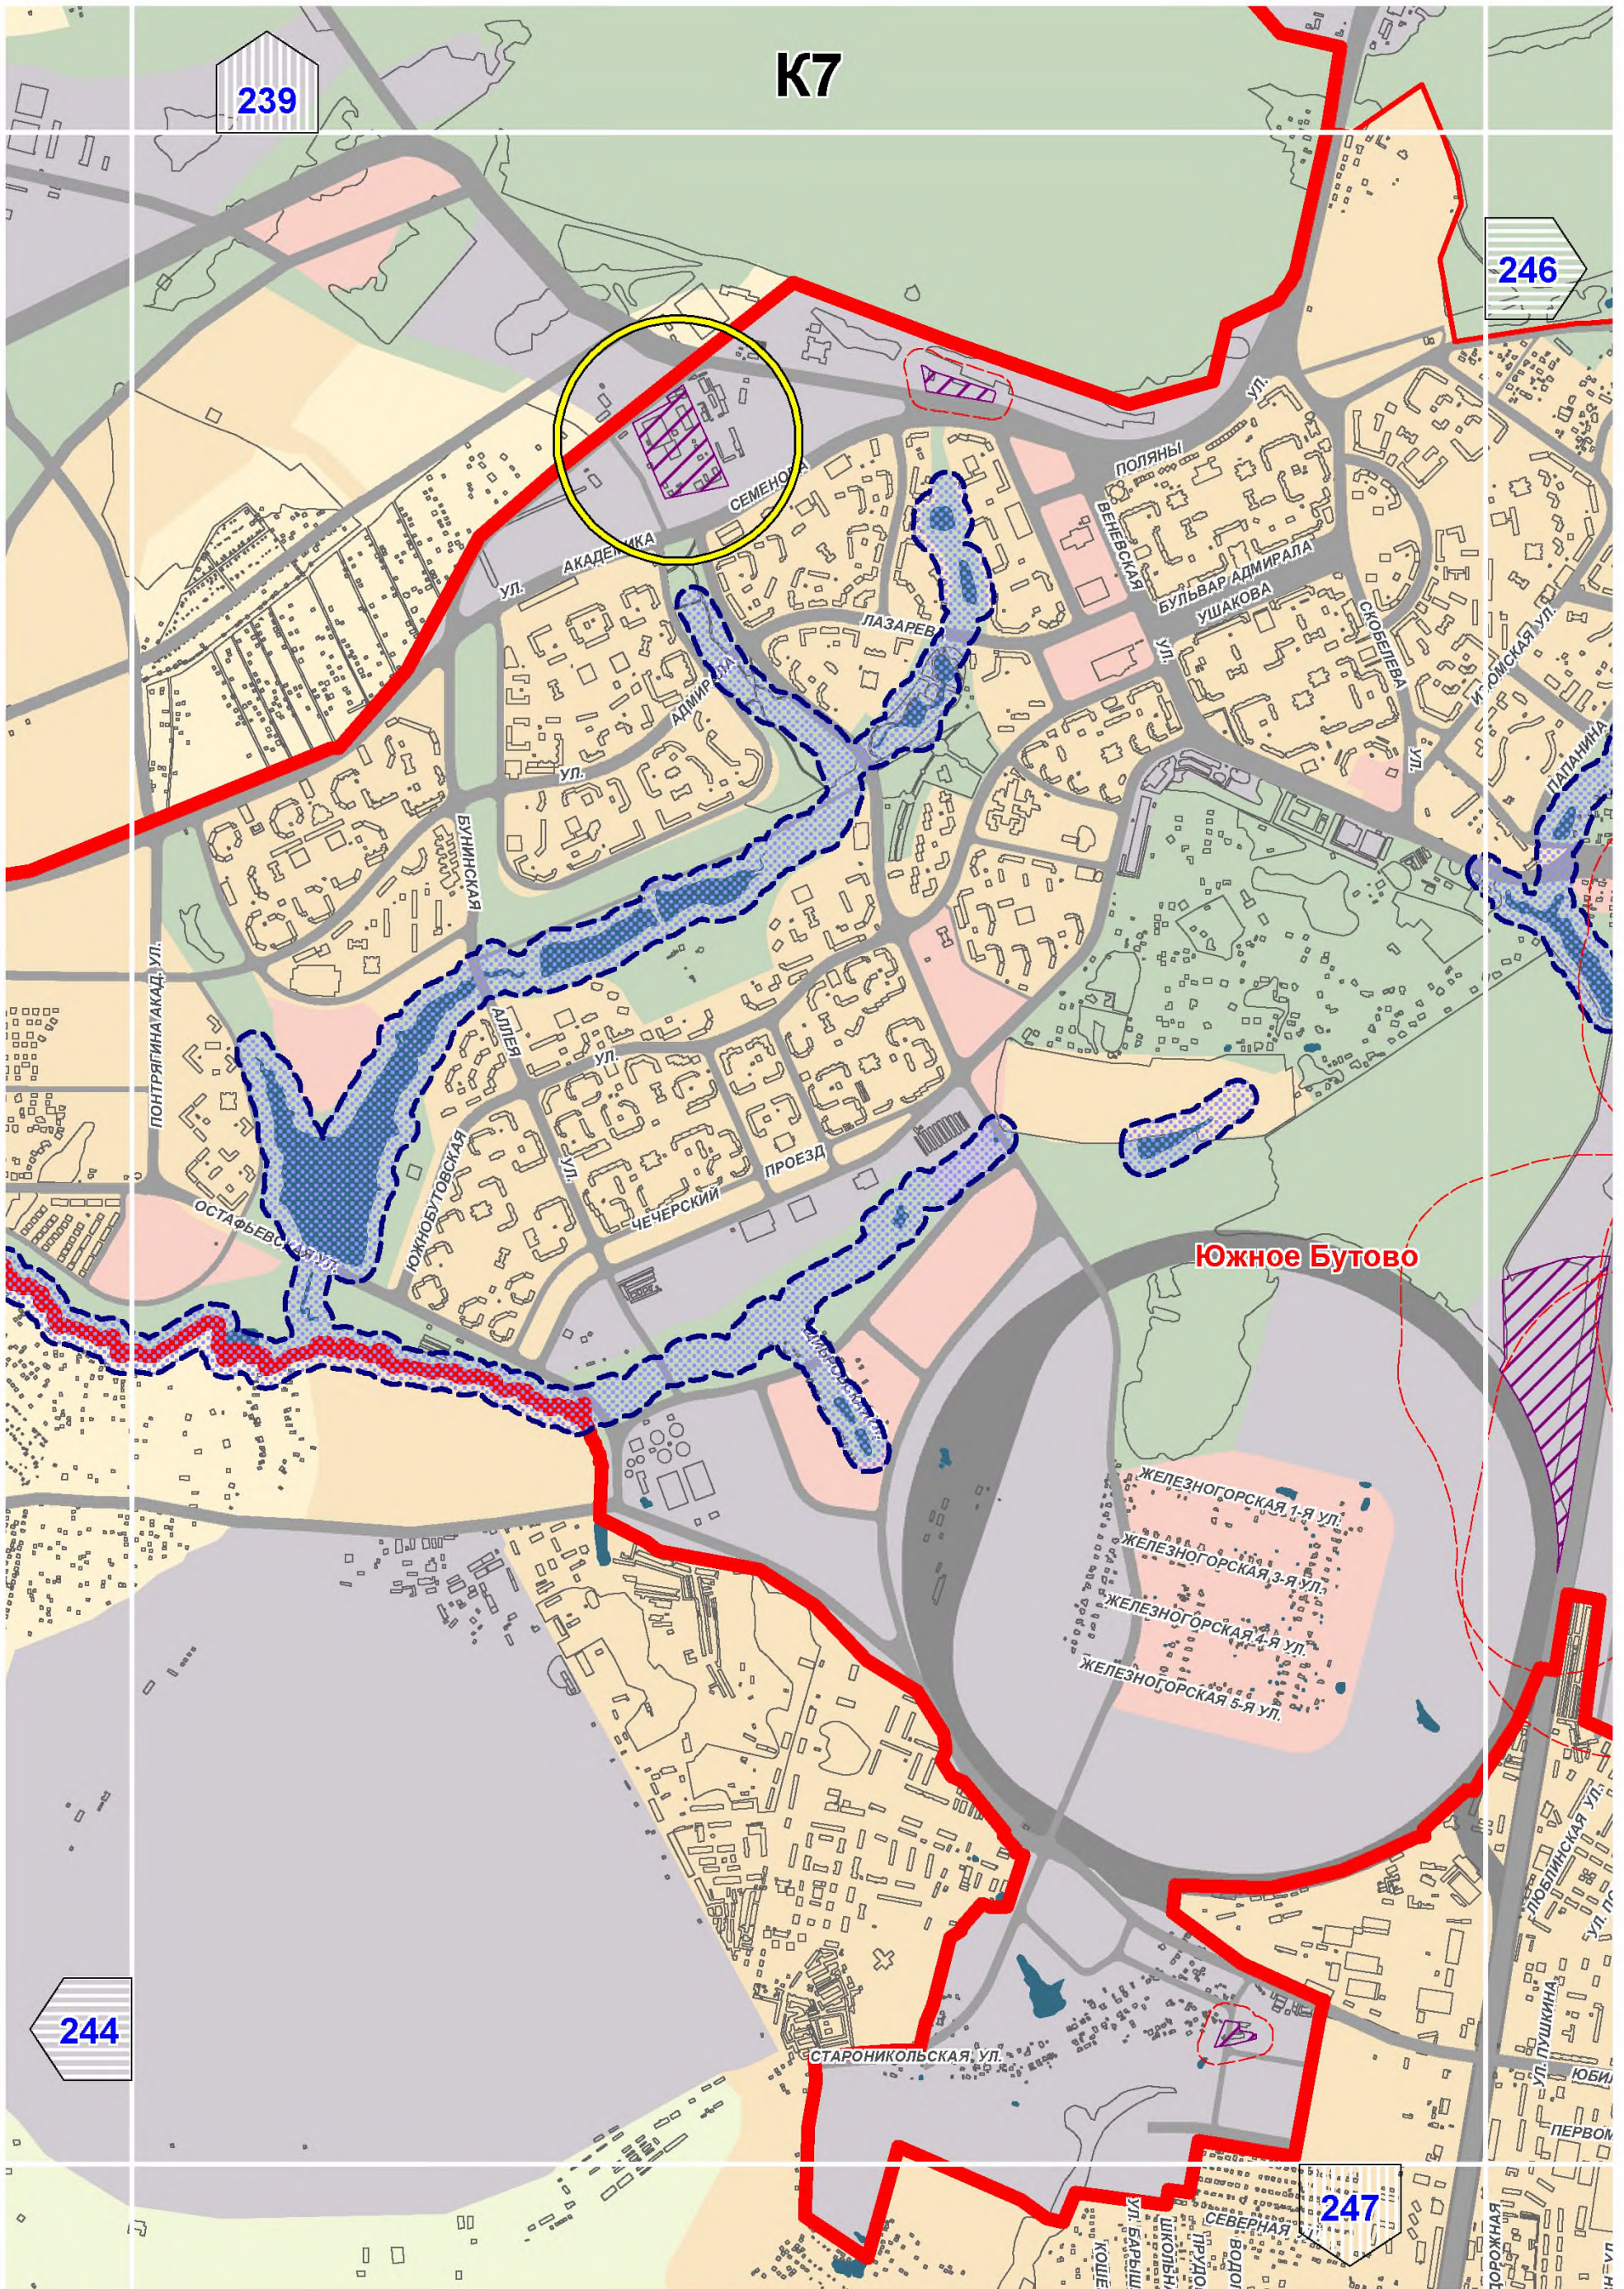

- границы установленных санитарно-защитных зон

- границы расчетных санитарно-защитных зон

- границы ориентировочных санитарно-защитных зон,  
предусмотренных СанПиН 2.2.1/2.1.1.1200-03

- территории объектов негативного воздействия,  
для которых указаны санитарно-защитные зоны

**ВОДООХРАННЫЕ ЗОНЫ**

- в нормативных границах в соответствии с  
Водным кодексом РФ от 03.06.2006 № 74-ФЗ

# B10

180

ЛОСИНООСТРОВСКИЙ

188

Д12

190

200

Восточный

Восточный

Измайлово

Восточное Измайлово

198

209

E14

лево Восточное

Орехово-Борисово Южное