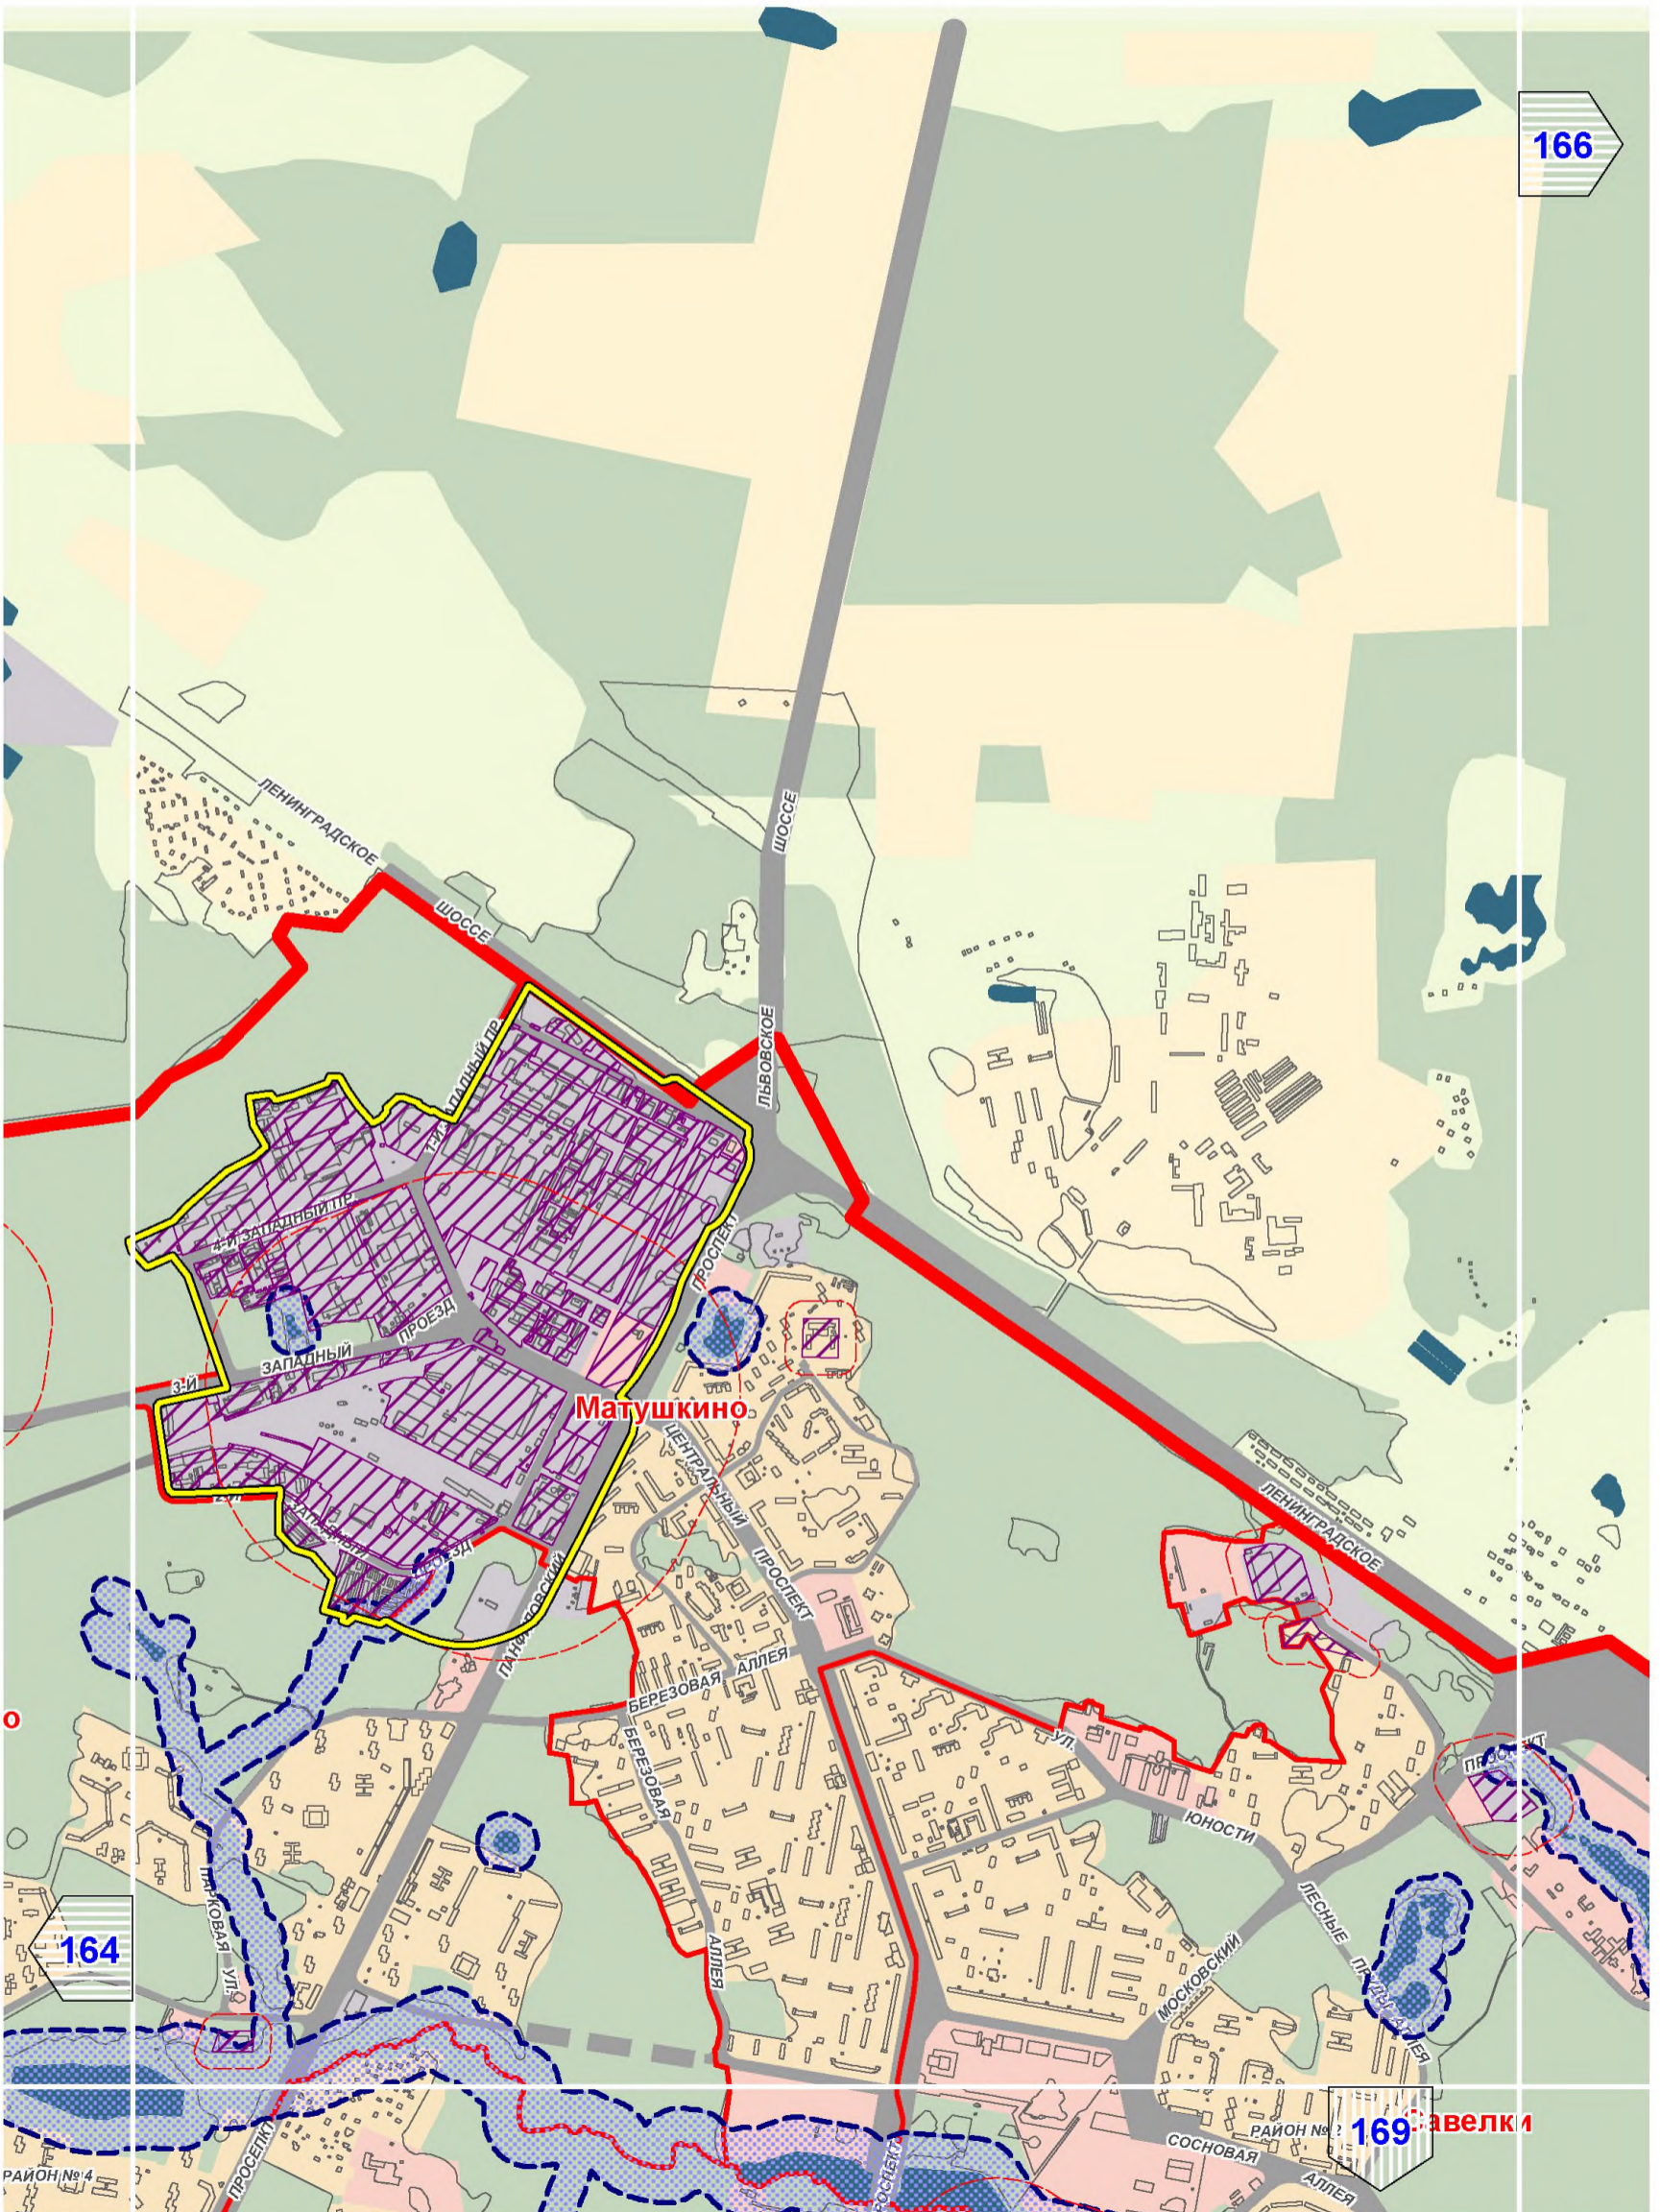

A2

166

Матушкино

164

169