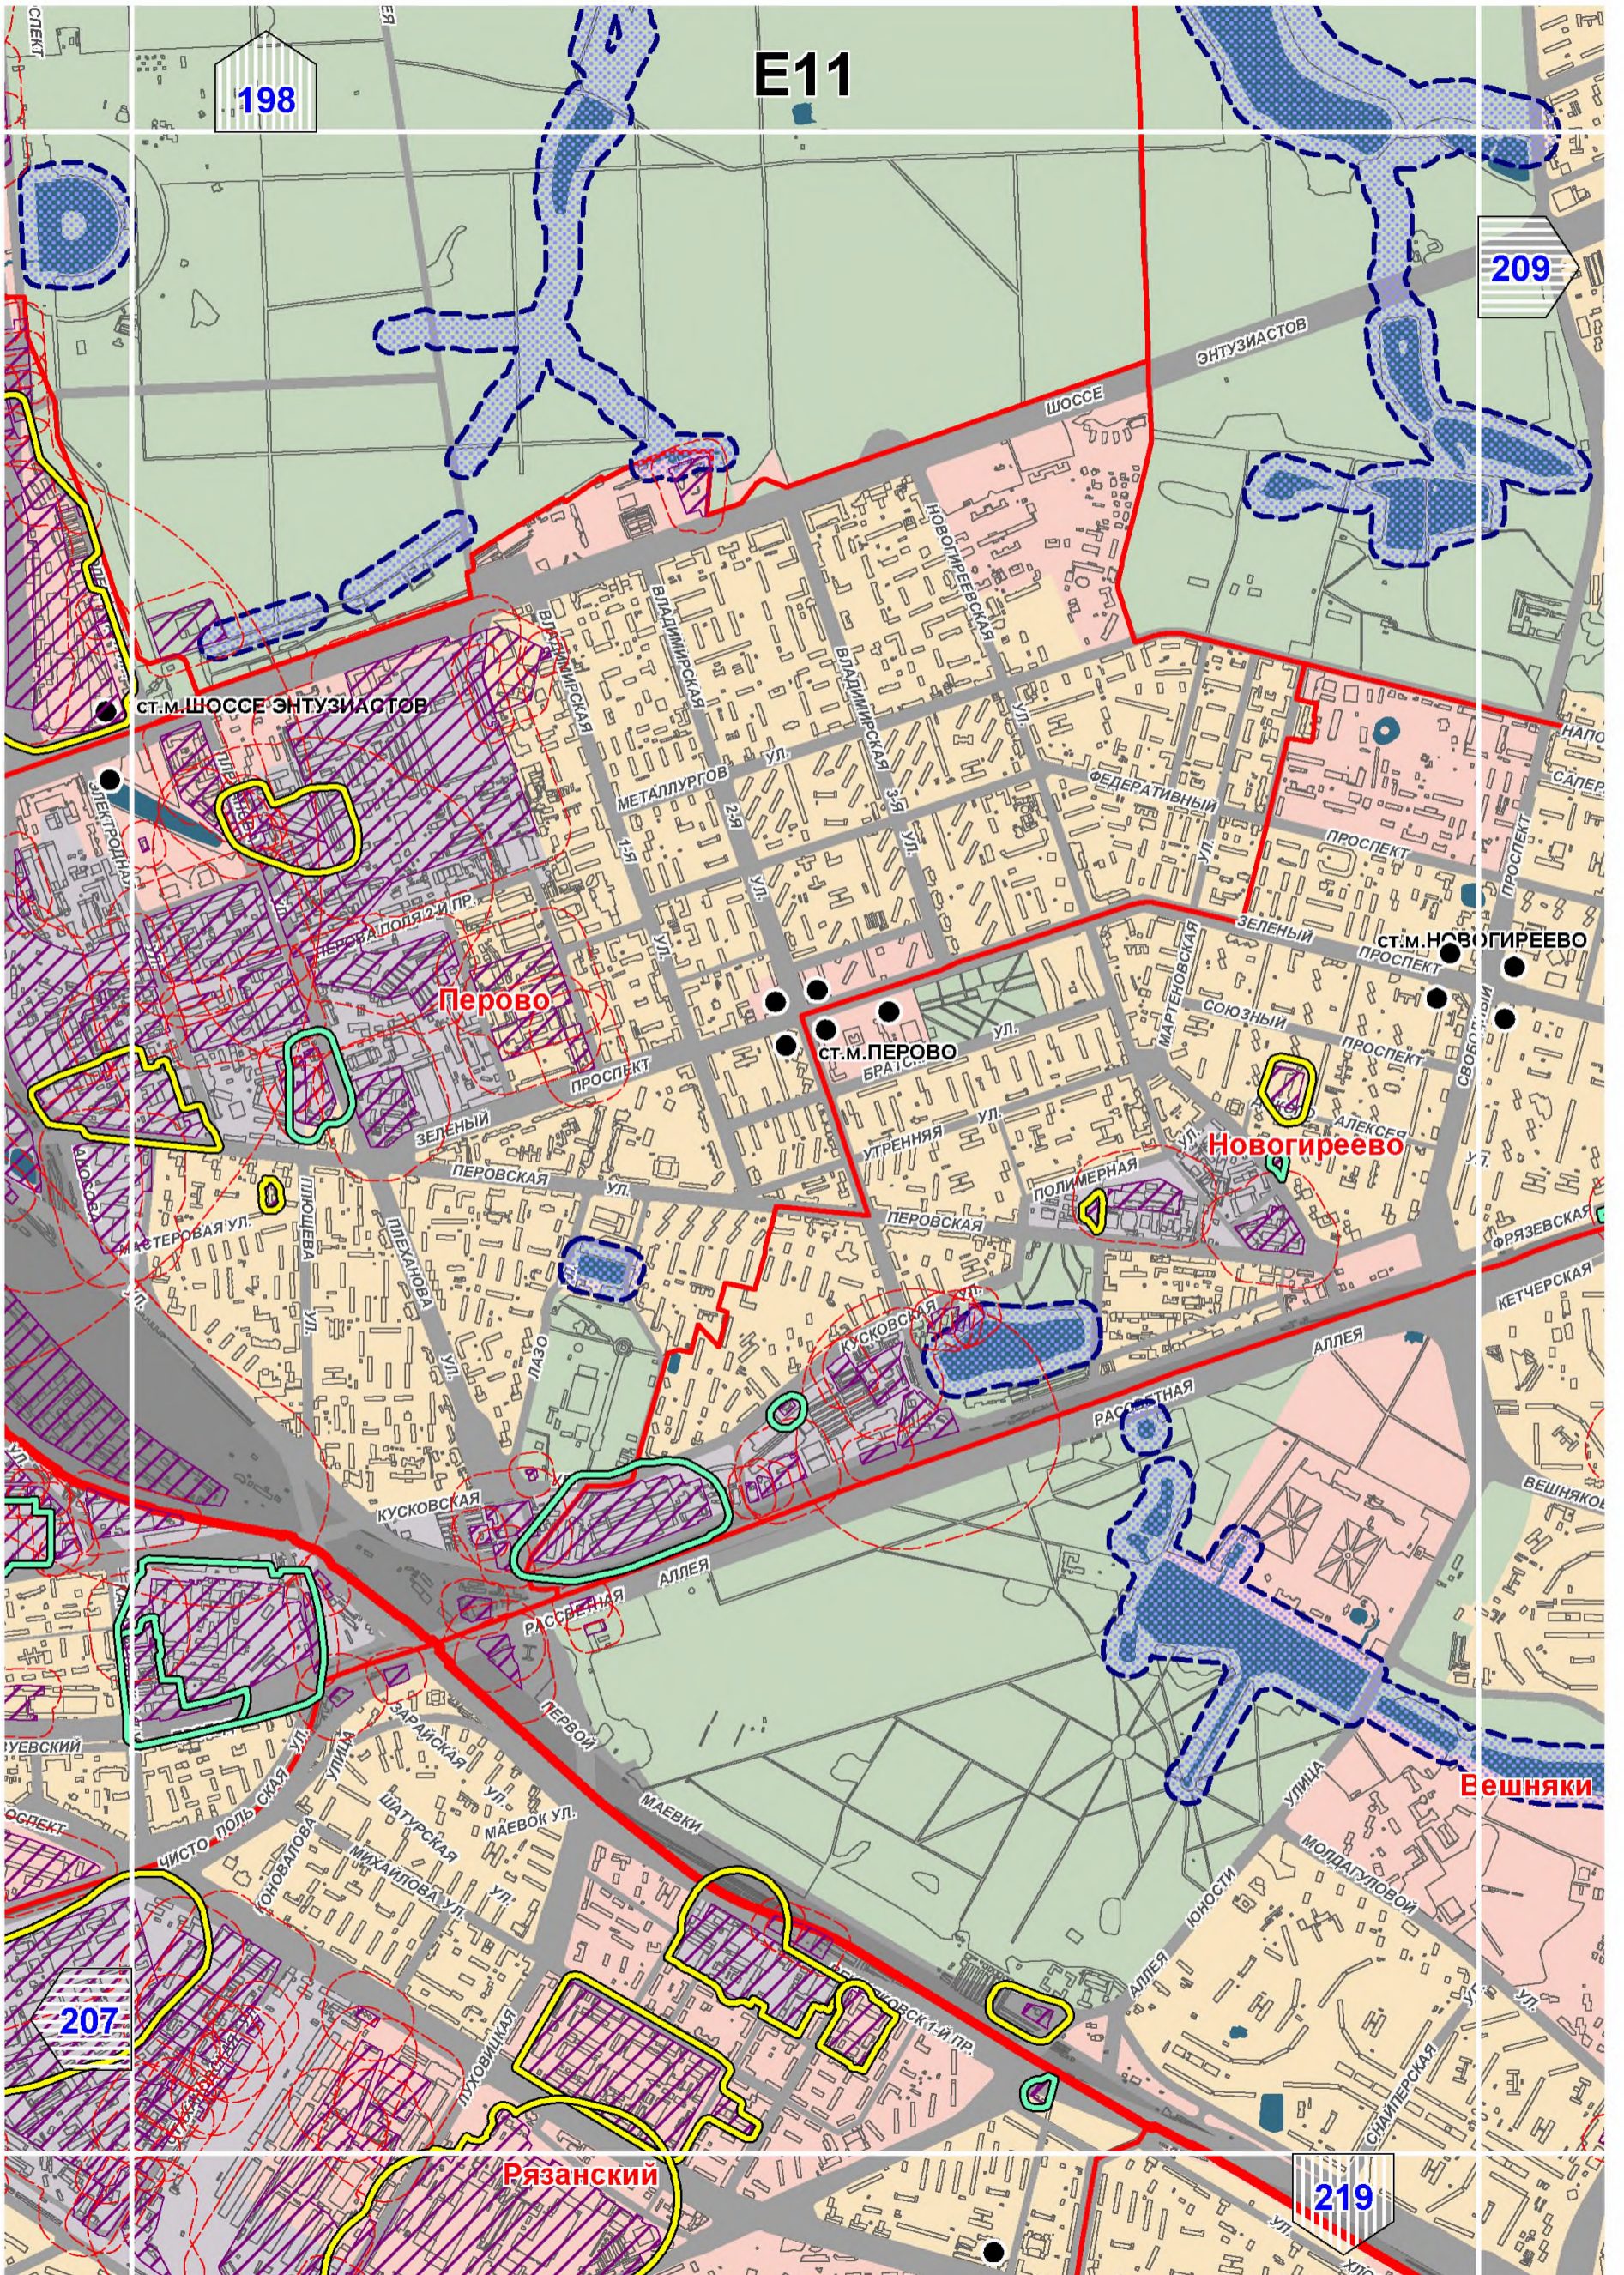

## СХЕМА РАСПОЛОЖЕНИЯ ЛИСТОВ КАРТЫ

МАСШТАБ 1:25000

1

- НОМЕР СТРАНИЦЫ АТЛАСА, НА КОТОРОЙ РАСПОЛОЖЕН  
СООТВЕТСТВУЮЩИЙ ЛИСТ КАРТЫ

**УСЛОВНЫЕ ОБОЗНАЧЕНИЯ:****САНИТАРНО-ЗАЩИТНЫЕ ЗОНЫ ПРОИЗВОДСТВЕННЫХ ОБЪЕКТОВ**

- границы установленных санитарно-защитных зон

- границы расчетных санитарно-защитных зон

- границы ориентировочных санитарно-защитных зон,  
предусмотренных СанПиН 2.2.1/2.1.1.1200-03

- территории объектов негативного воздействия,  
для которых указаны санитарно-защитные зоны

# B10

180

ЛОСИНООСТРОВСКИЙ

188

Д12

190

200

Восточный

Восточный

Измайлово

Восточное Измайлово

198

209

E14

лево Восточное

Орехово-Борисово Южное