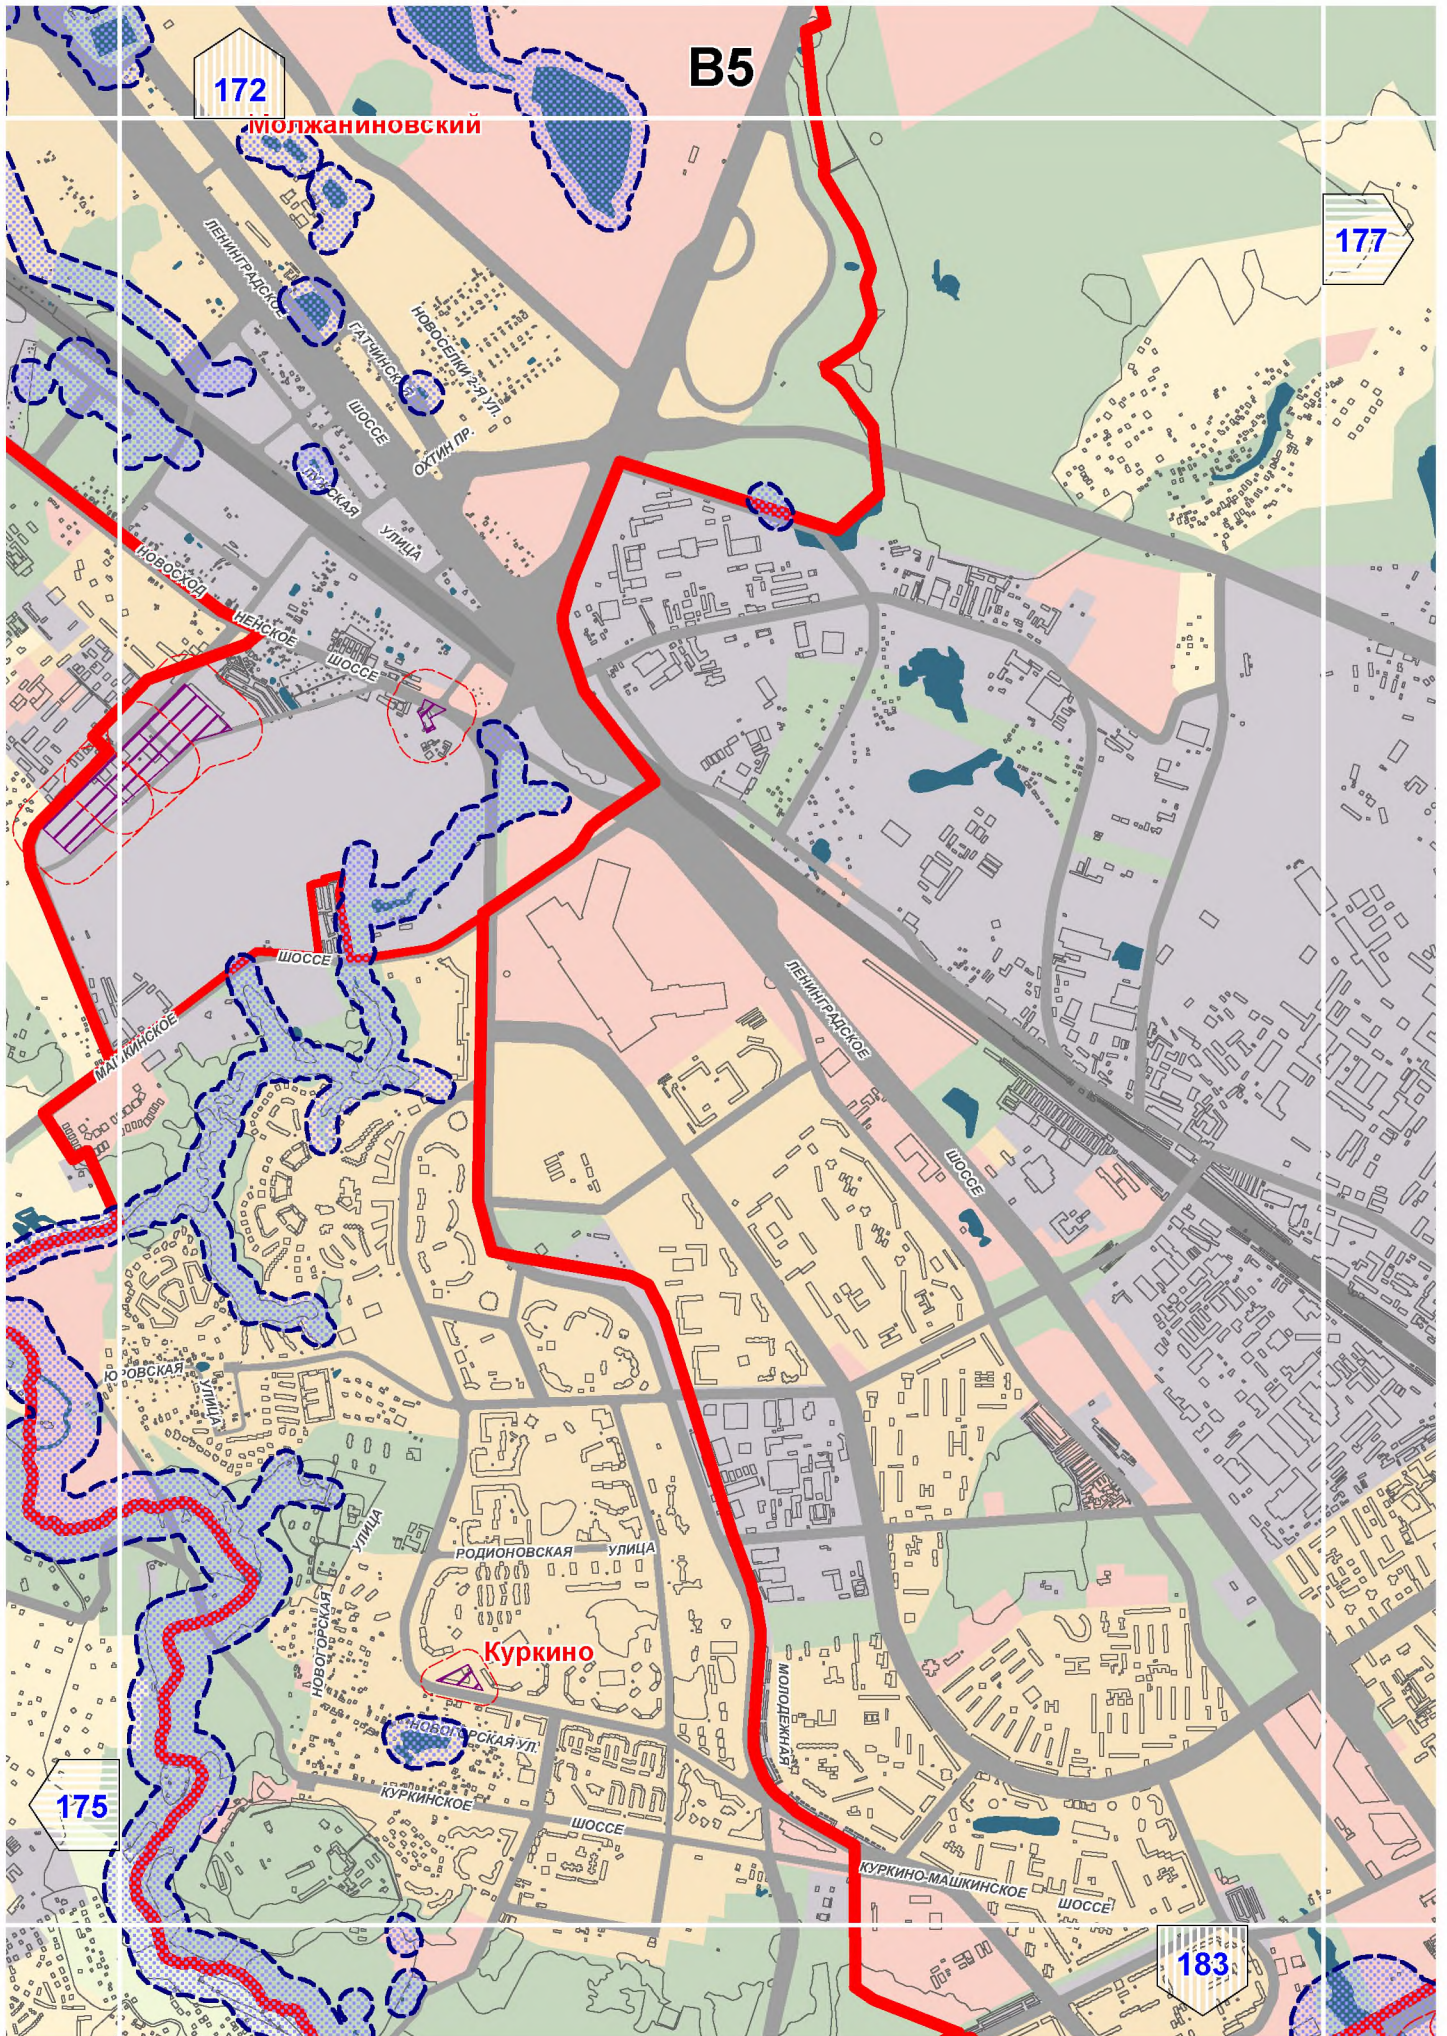

- границы установленных санитарно-защитных зон

- границы расчетных санитарно-защитных зон

- границы ориентировочных санитарно-защитных зон,  
предусмотренных СанПиН 2.2.1/2.1.1.1200-03

- территории объектов негативного воздействия,  
для которых указаны санитарно-защитные зоны

**ВОДООХРАННЫЕ ЗОНЫ**

- в нормативных границах в соответствии с  
Водным кодексом РФ от 03.06.2006 № 74-ФЗ

# A11

B8

174

180

Лианозово

Ст. М. Алтуфьево

Бибирево

178

Ст. М. Бибирево

186

Алтуфьевский