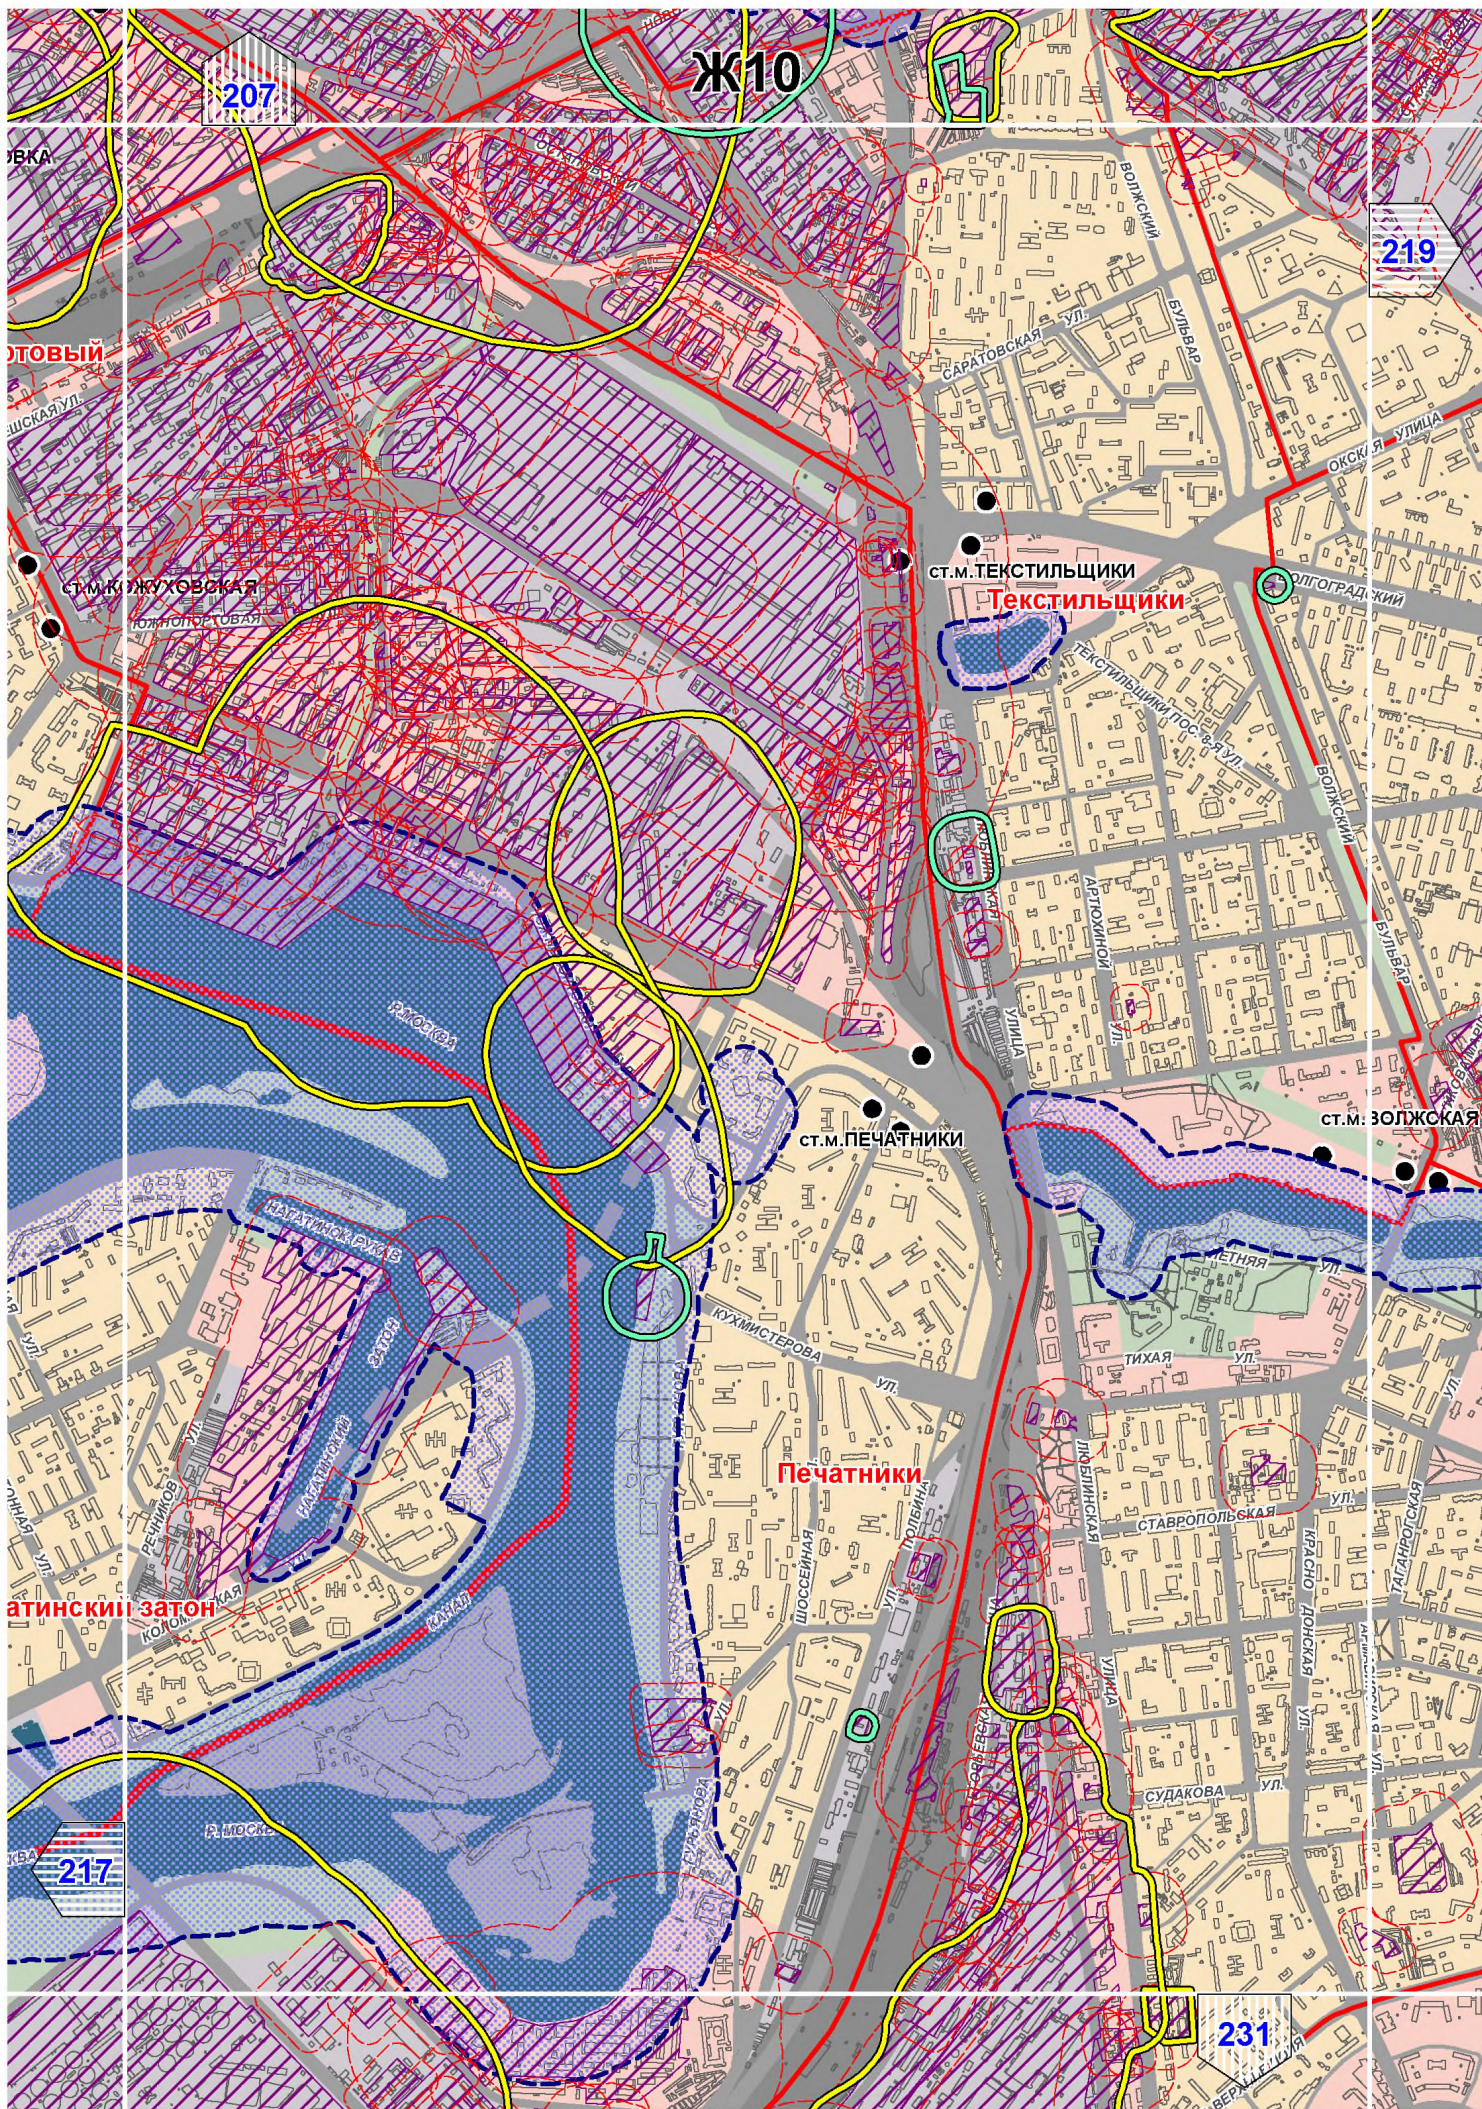

## СХЕМА РАСПОЛОЖЕНИЯ ЛИСТОВ КАРТЫ

МАСШТАБ 1:25000

1

- НОМЕР СТРАНИЦЫ АТЛАСА, НА КОТОРОЙ РАСПОЛОЖЕН  
СООТВЕТСТВУЮЩИЙ ЛИСТ КАРТЫ

**УСЛОВНЫЕ ОБОЗНАЧЕНИЯ:****САНИТАРНО-ЗАЩИТНЫЕ ЗОНЫ ПРОИЗВОДСТВЕННЫХ ОБЪЕКТОВ**

- границы установленных санитарно-защитных зон

- границы расчетных санитарно-защитных зон

- границы ориентировочных санитарно-защитных зон,  
предусмотренных СанПиН 2.2.1/2.1.1.1200-03

- территории объектов негативного воздействия,  
для которых указаны санитарно-защитные зоны

Восточный

Измайлово

Восточное Измайлово

198

209

E14

лево Восточное

Орехово-Борисово Южное