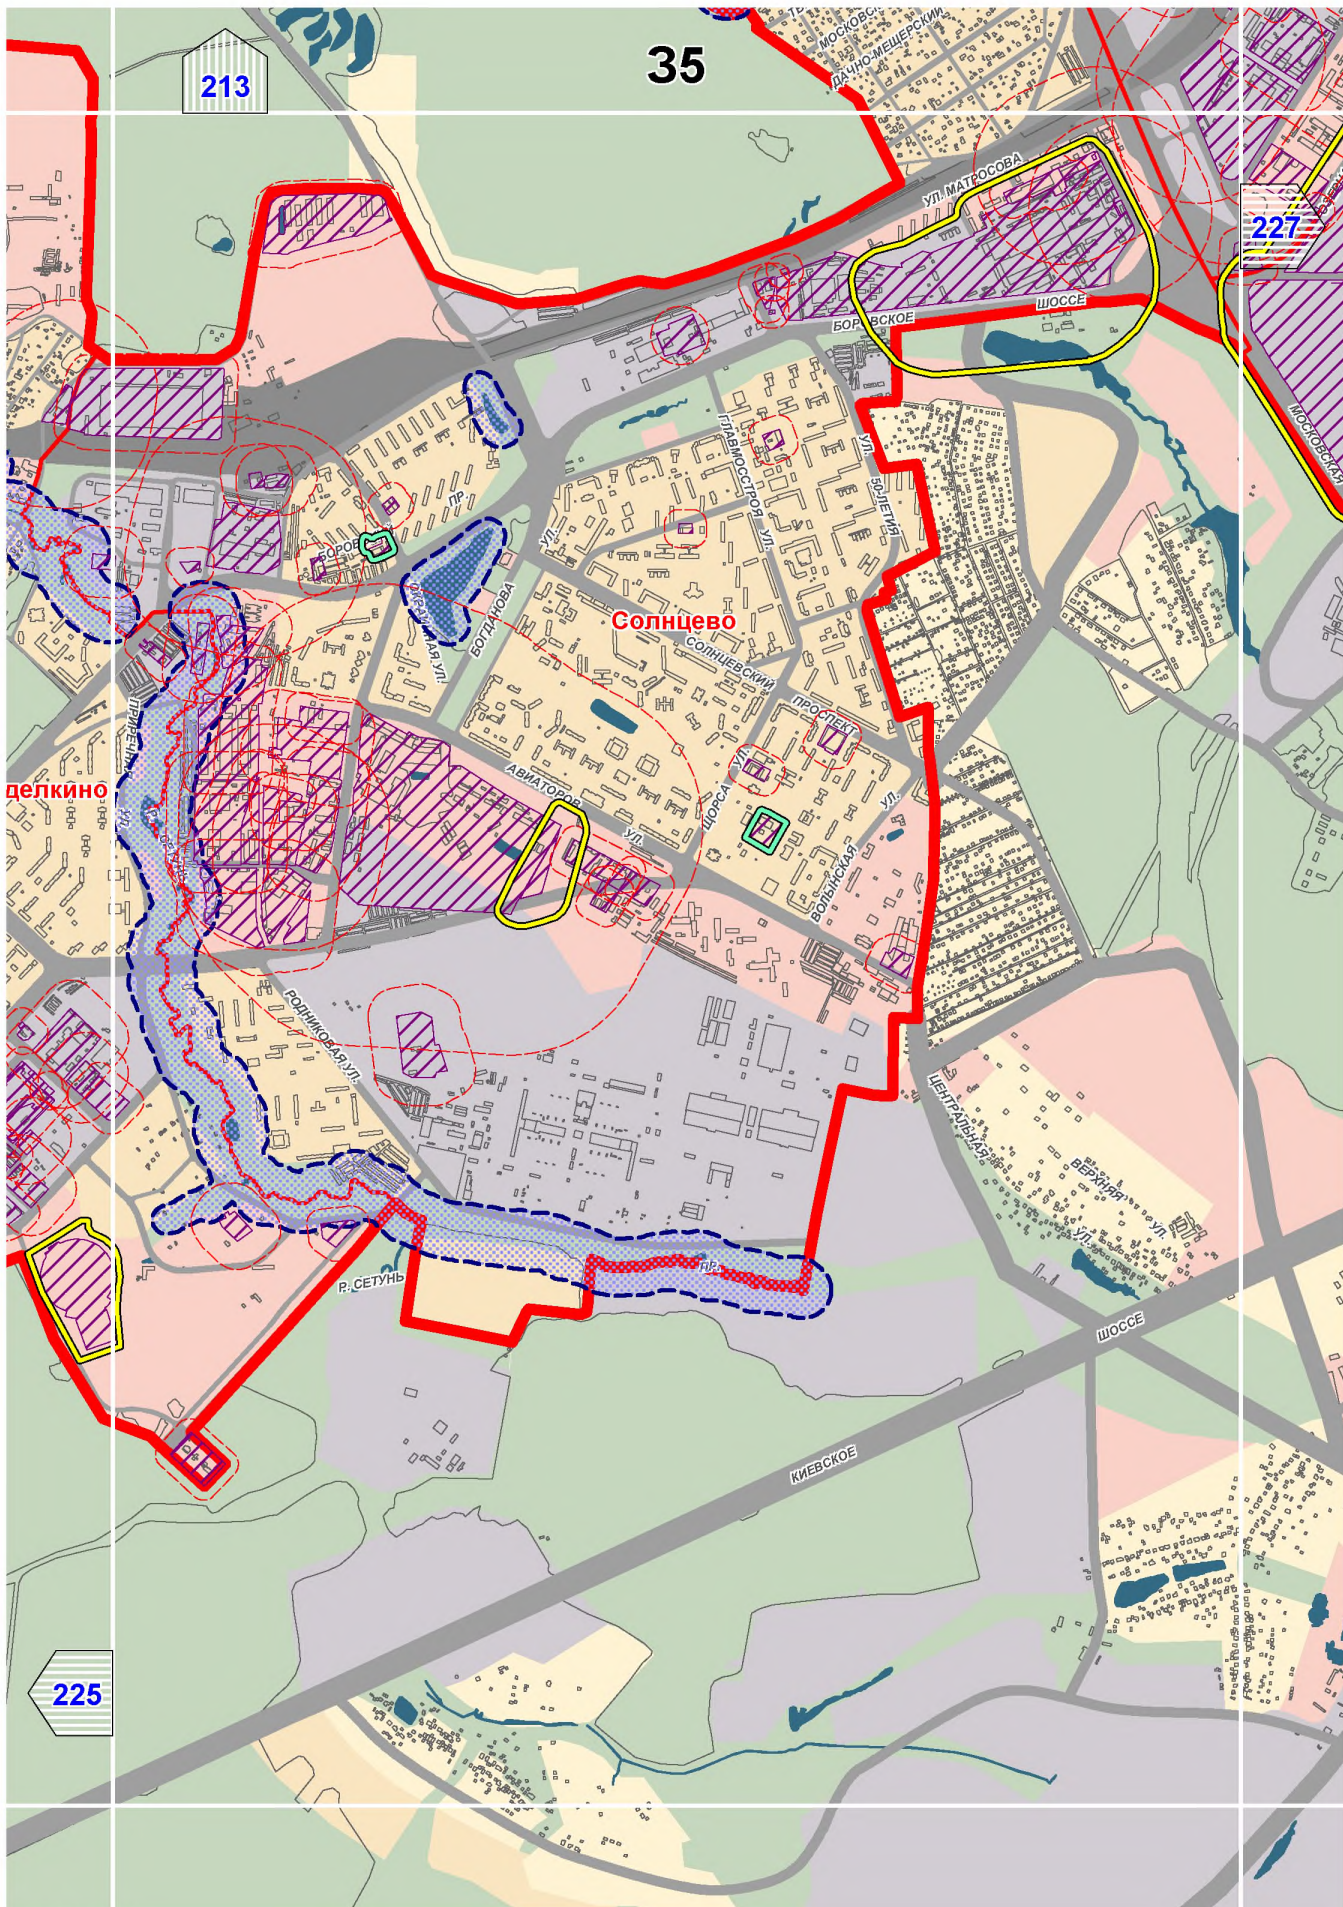

- границы установленных санитарно-защитных зон

- границы расчетных санитарно-защитных зон

- границы ориентировочных санитарно-защитных зон,  
предусмотренных СанПиН 2.2.1/2.1.1.1200-03

- территории объектов негативного воздействия,  
для которых указаны санитарно-защитные зоны

**ВОДООХРАННЫЕ ЗОНЫ**

- в нормативных границах в соответствии с  
Водным кодексом РФ от 03.06.2006 № 74-ФЗ

# B10

180

ЛОСИНООСТРОВСКИЙ

188

Д12

190

200

Восточный

Восточный

Измайлово

Восточное Измайлово

198

209

E14

лево Восточное

Орехово-Борисово Южное