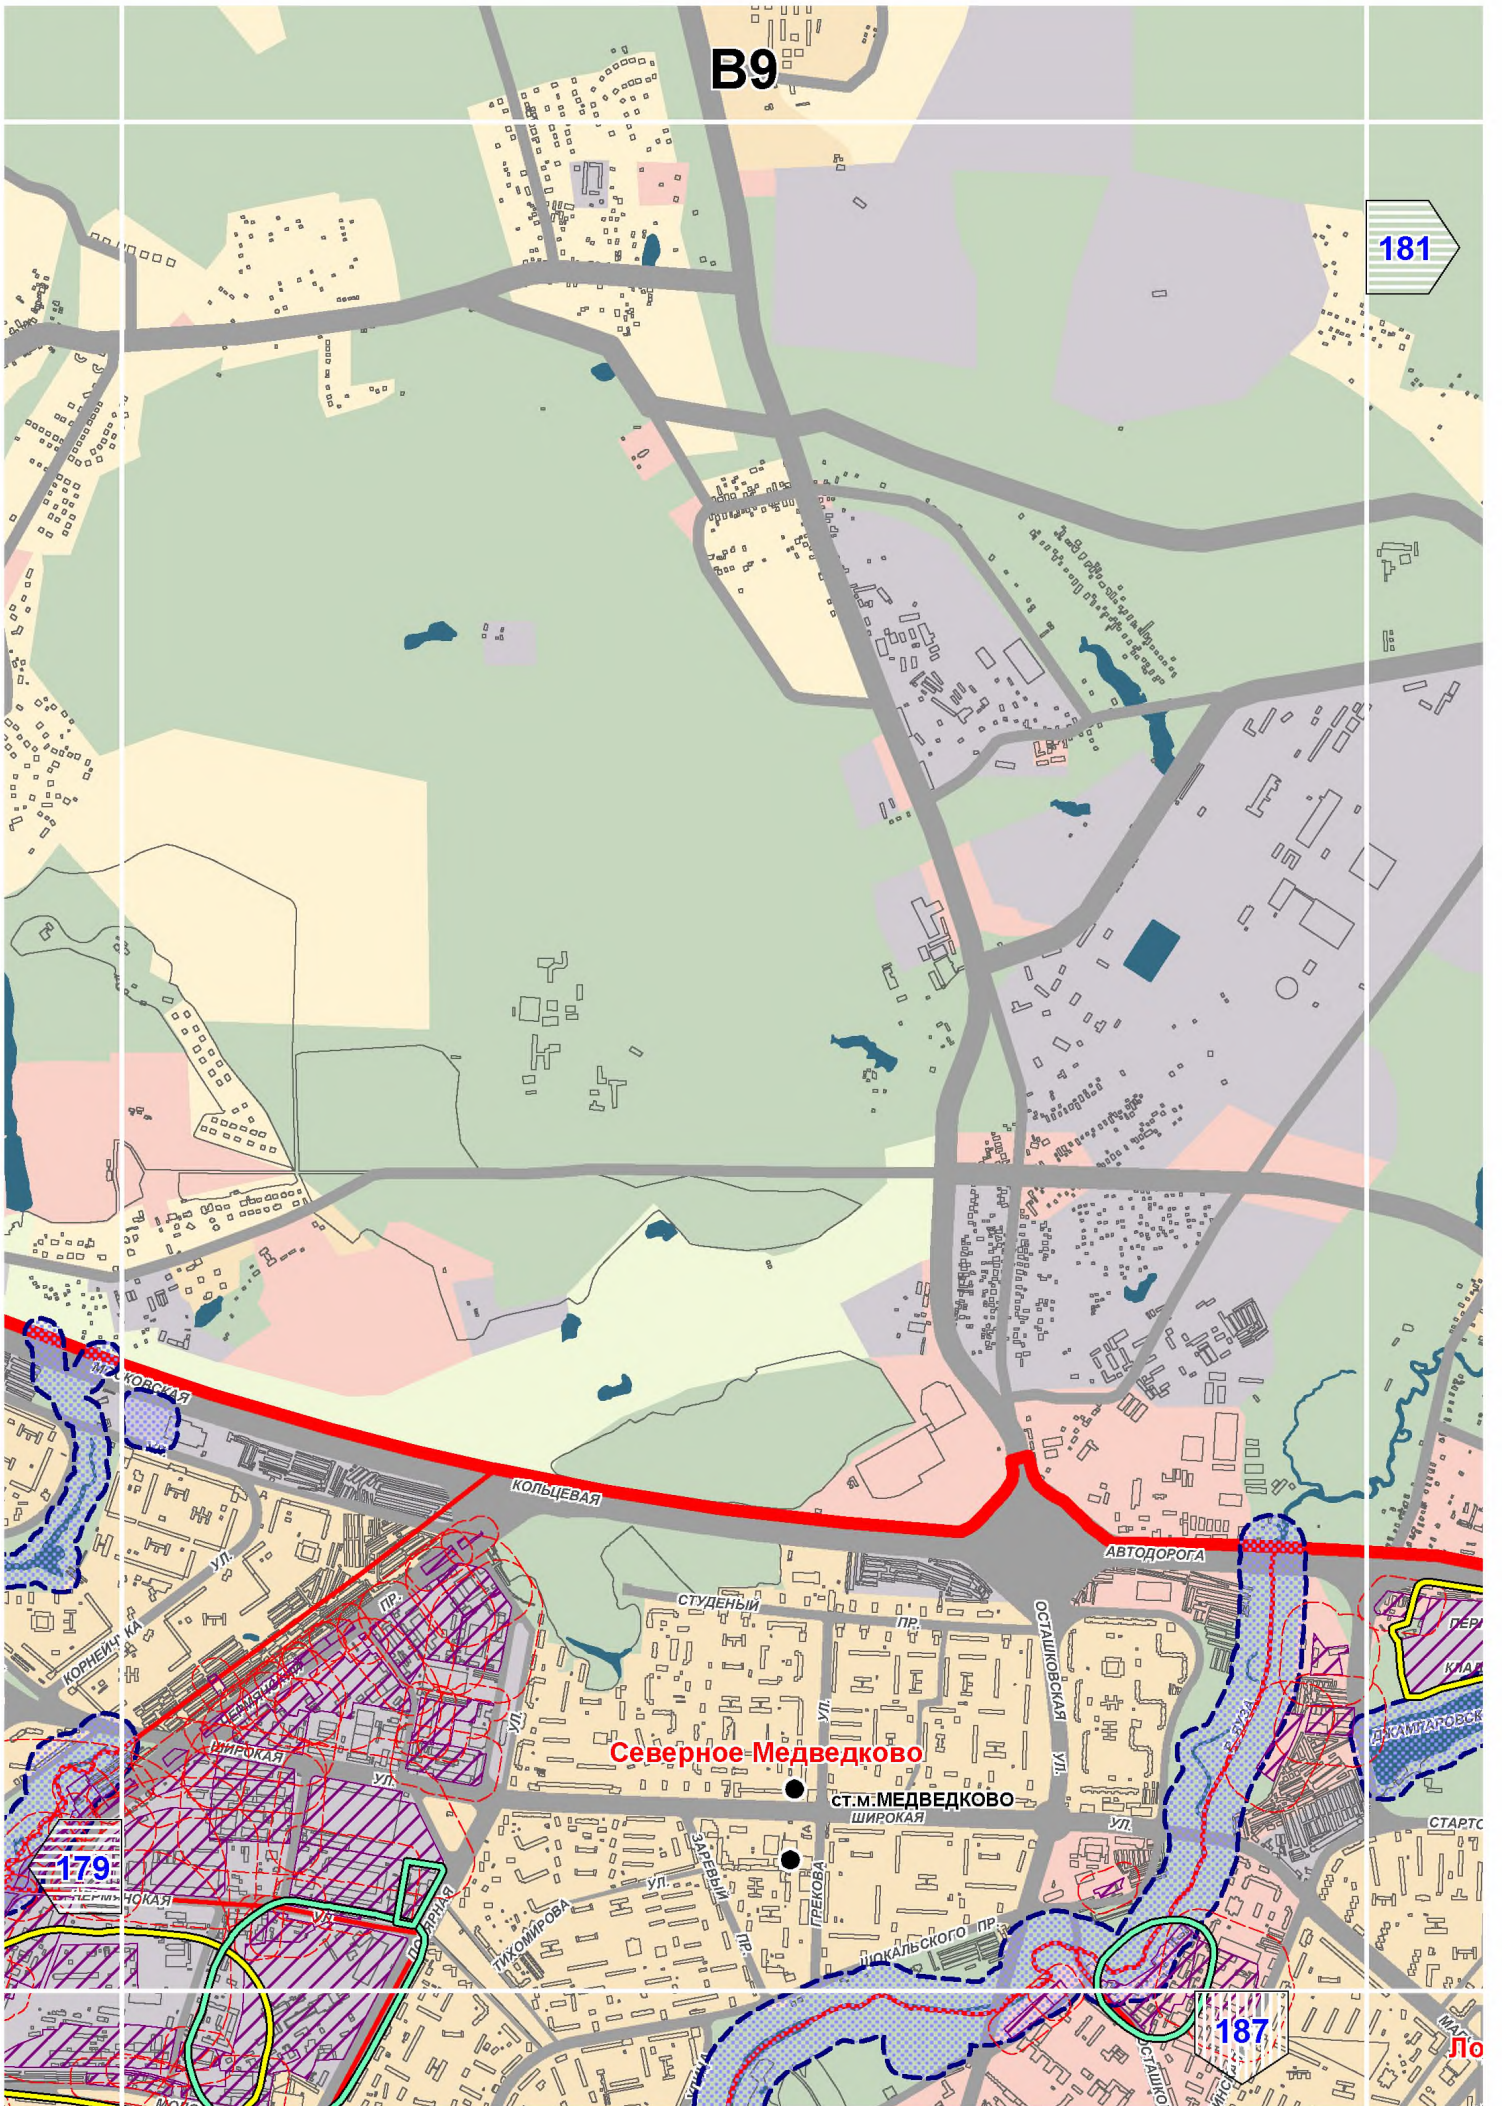

- границы установленных санитарно-защитных зон

- границы расчетных санитарно-защитных зон

- границы ориентировочных санитарно-защитных зон,  
предусмотренных СанПиН 2.2.1/2.1.1.1200-03

- территории объектов негативного воздействия,  
для которых указаны санитарно-защитные зоны

# A11

B8

174

180

Лианозово

Ст. М. Алтуфьево

Бибирево

178

Ст. М. Бибирево

186

Алтуфьевский

# B10

180

ЛОСИНООСТРОВСКИЙ

188

Д12

190

200

Восточный