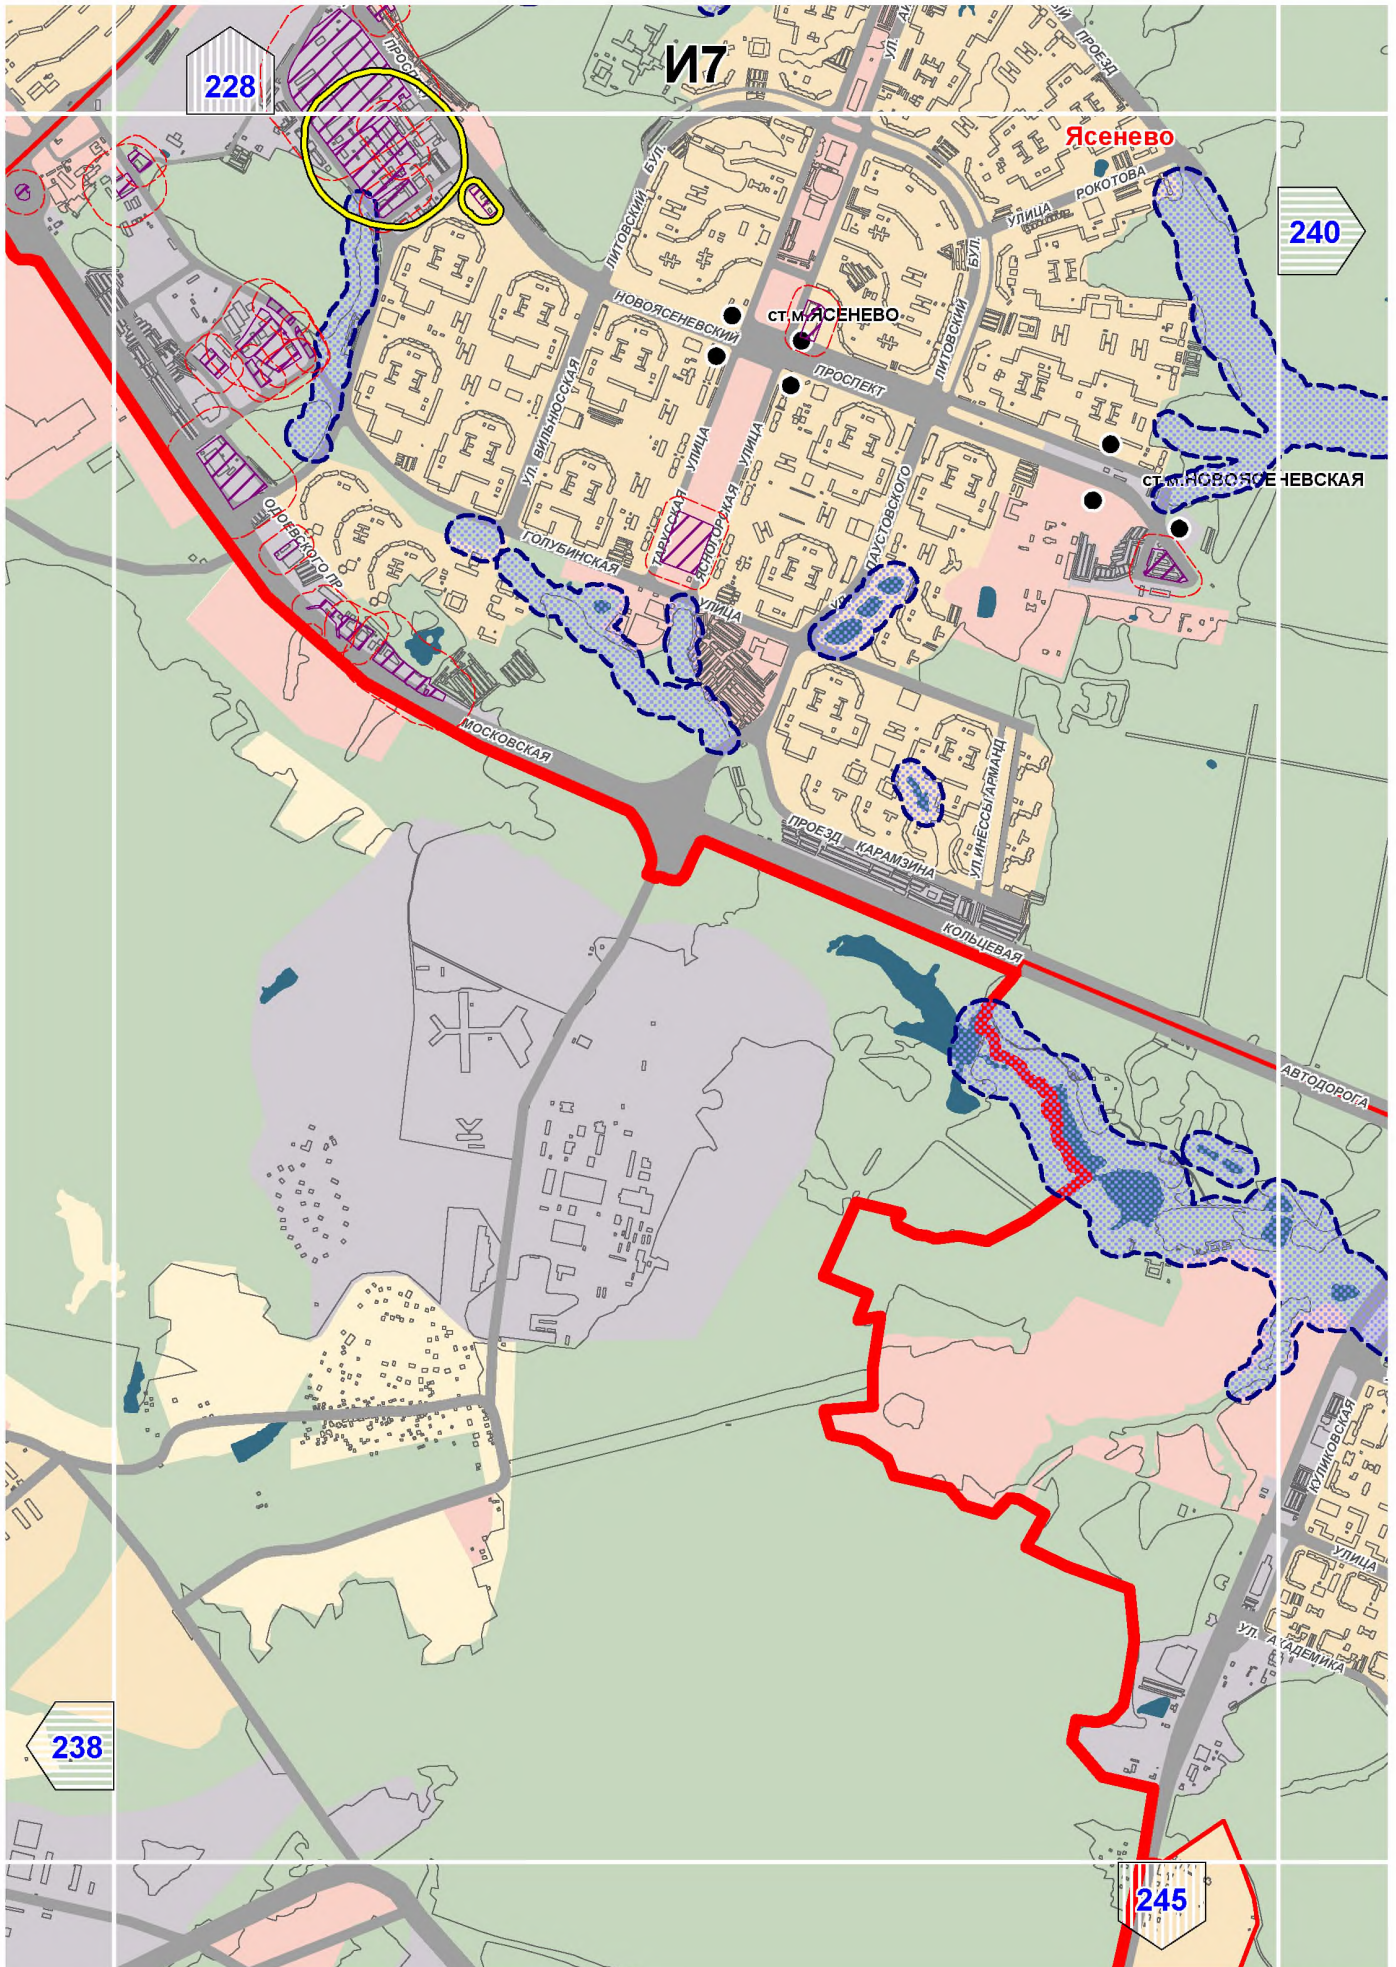

- границы установленных санитарно-защитных зон

- границы расчетных санитарно-защитных зон

- границы ориентировочных санитарно-защитных зон,  
предусмотренных СанПиН 2.2.1/2.1.1.1200-03

- территории объектов негативного воздействия,  
для которых указаны санитарно-защитные зоны

**ВОДООХРАННЫЕ ЗОНЫ**

- в нормативных границах в соответствии с  
Водным кодексом РФ от 03.06.2006 № 74-ФЗ

# B10

180

ЛОСИНООСТРОВСКИЙ

188

Д12

190

200

Восточный

Восточный

Измайлово

Восточное Измайлово

198

209

E14

лево Восточное

Орехово-Борисово Южное