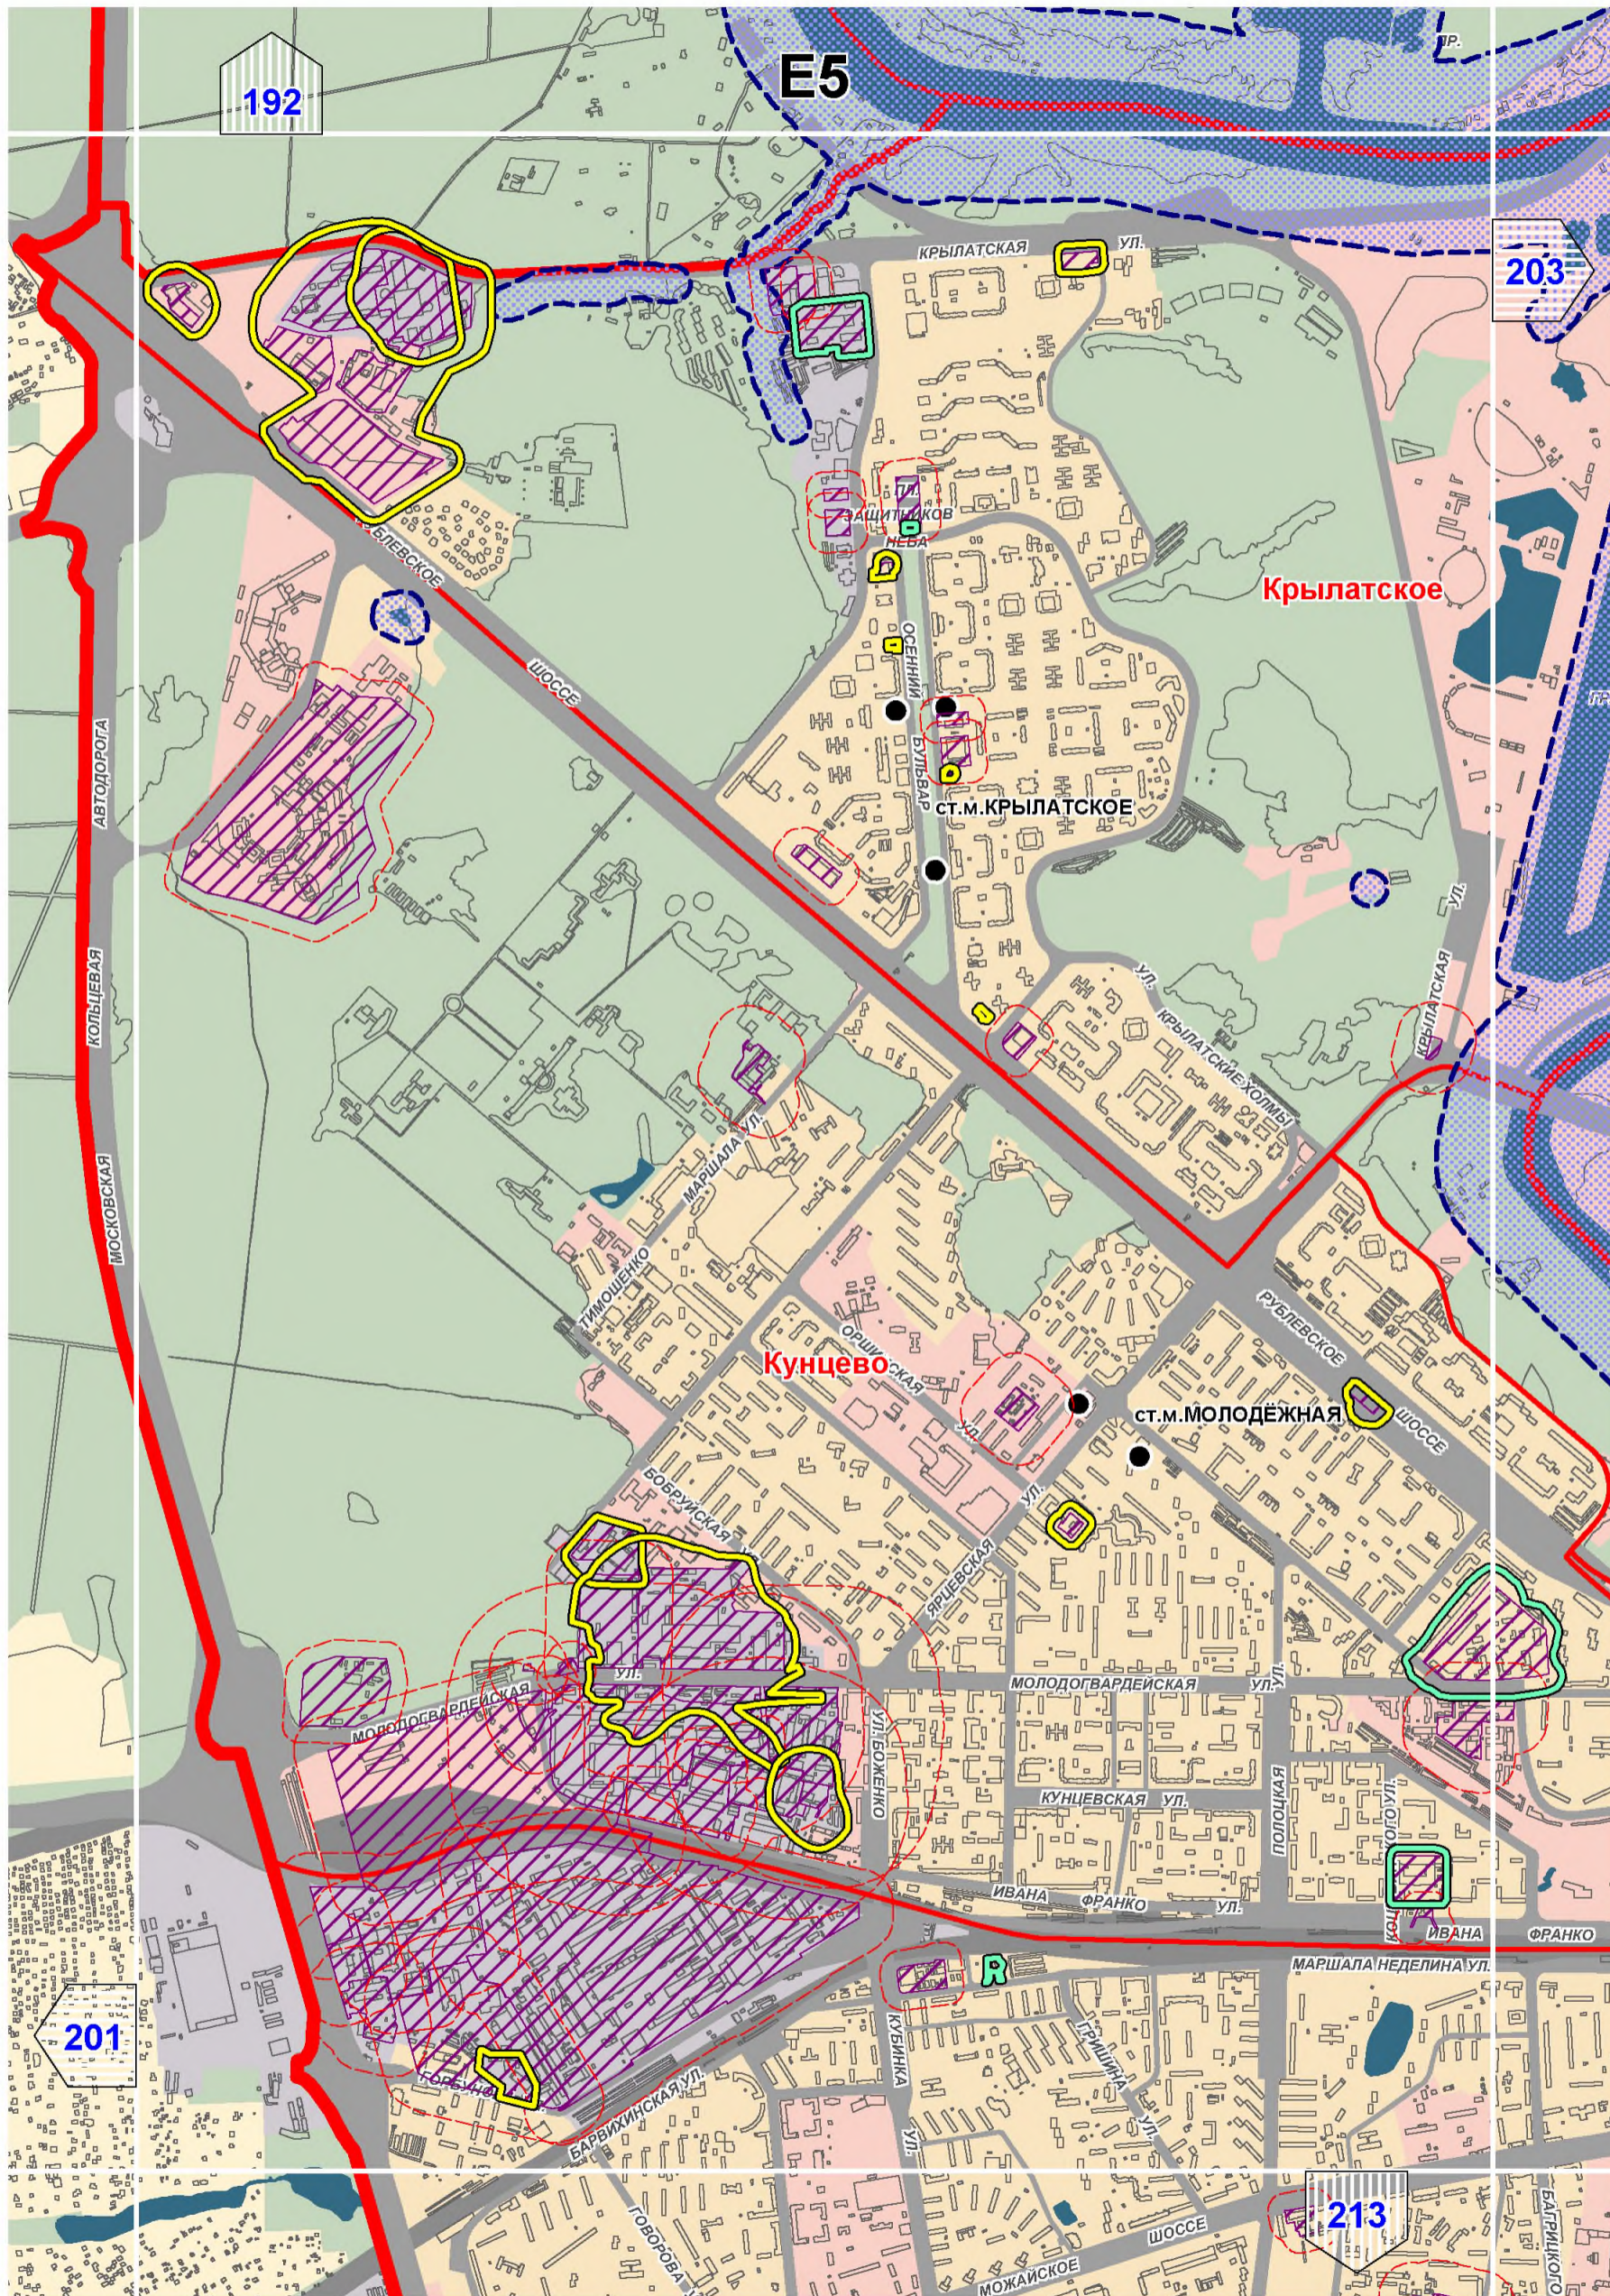

## СХЕМА РАСПОЛОЖЕНИЯ ЛИСТОВ КАРТЫ

МАСШТАБ 1:25000

1

- НОМЕР СТРАНИЦЫ АТЛАСА, НА КОТОРОЙ РАСПОЛОЖЕН  
СООТВЕТСТВУЮЩИЙ ЛИСТ КАРТЫ

**УСЛОВНЫЕ ОБОЗНАЧЕНИЯ:****САНИТАРНО-ЗАЩИТНЫЕ ЗОНЫ ПРОИЗВОДСТВЕННЫХ ОБЪЕКТОВ**

- границы установленных санитарно-защитных зон

- границы расчетных санитарно-защитных зон

- границы ориентировочных санитарно-защитных зон,  
предусмотренных СанПиН 2.2.1/2.1.1.1200-03

- территории объектов негативного воздействия,  
для которых указаны санитарно-защитные зоны

# B10

180

ЛОСИНООСТРОВСКИЙ

188

Д12

190

200

Восточный

Восточный

Измайлово

Восточное Измайлово

198

209

E14

лево Восточное

Орехово-Борисово Южное