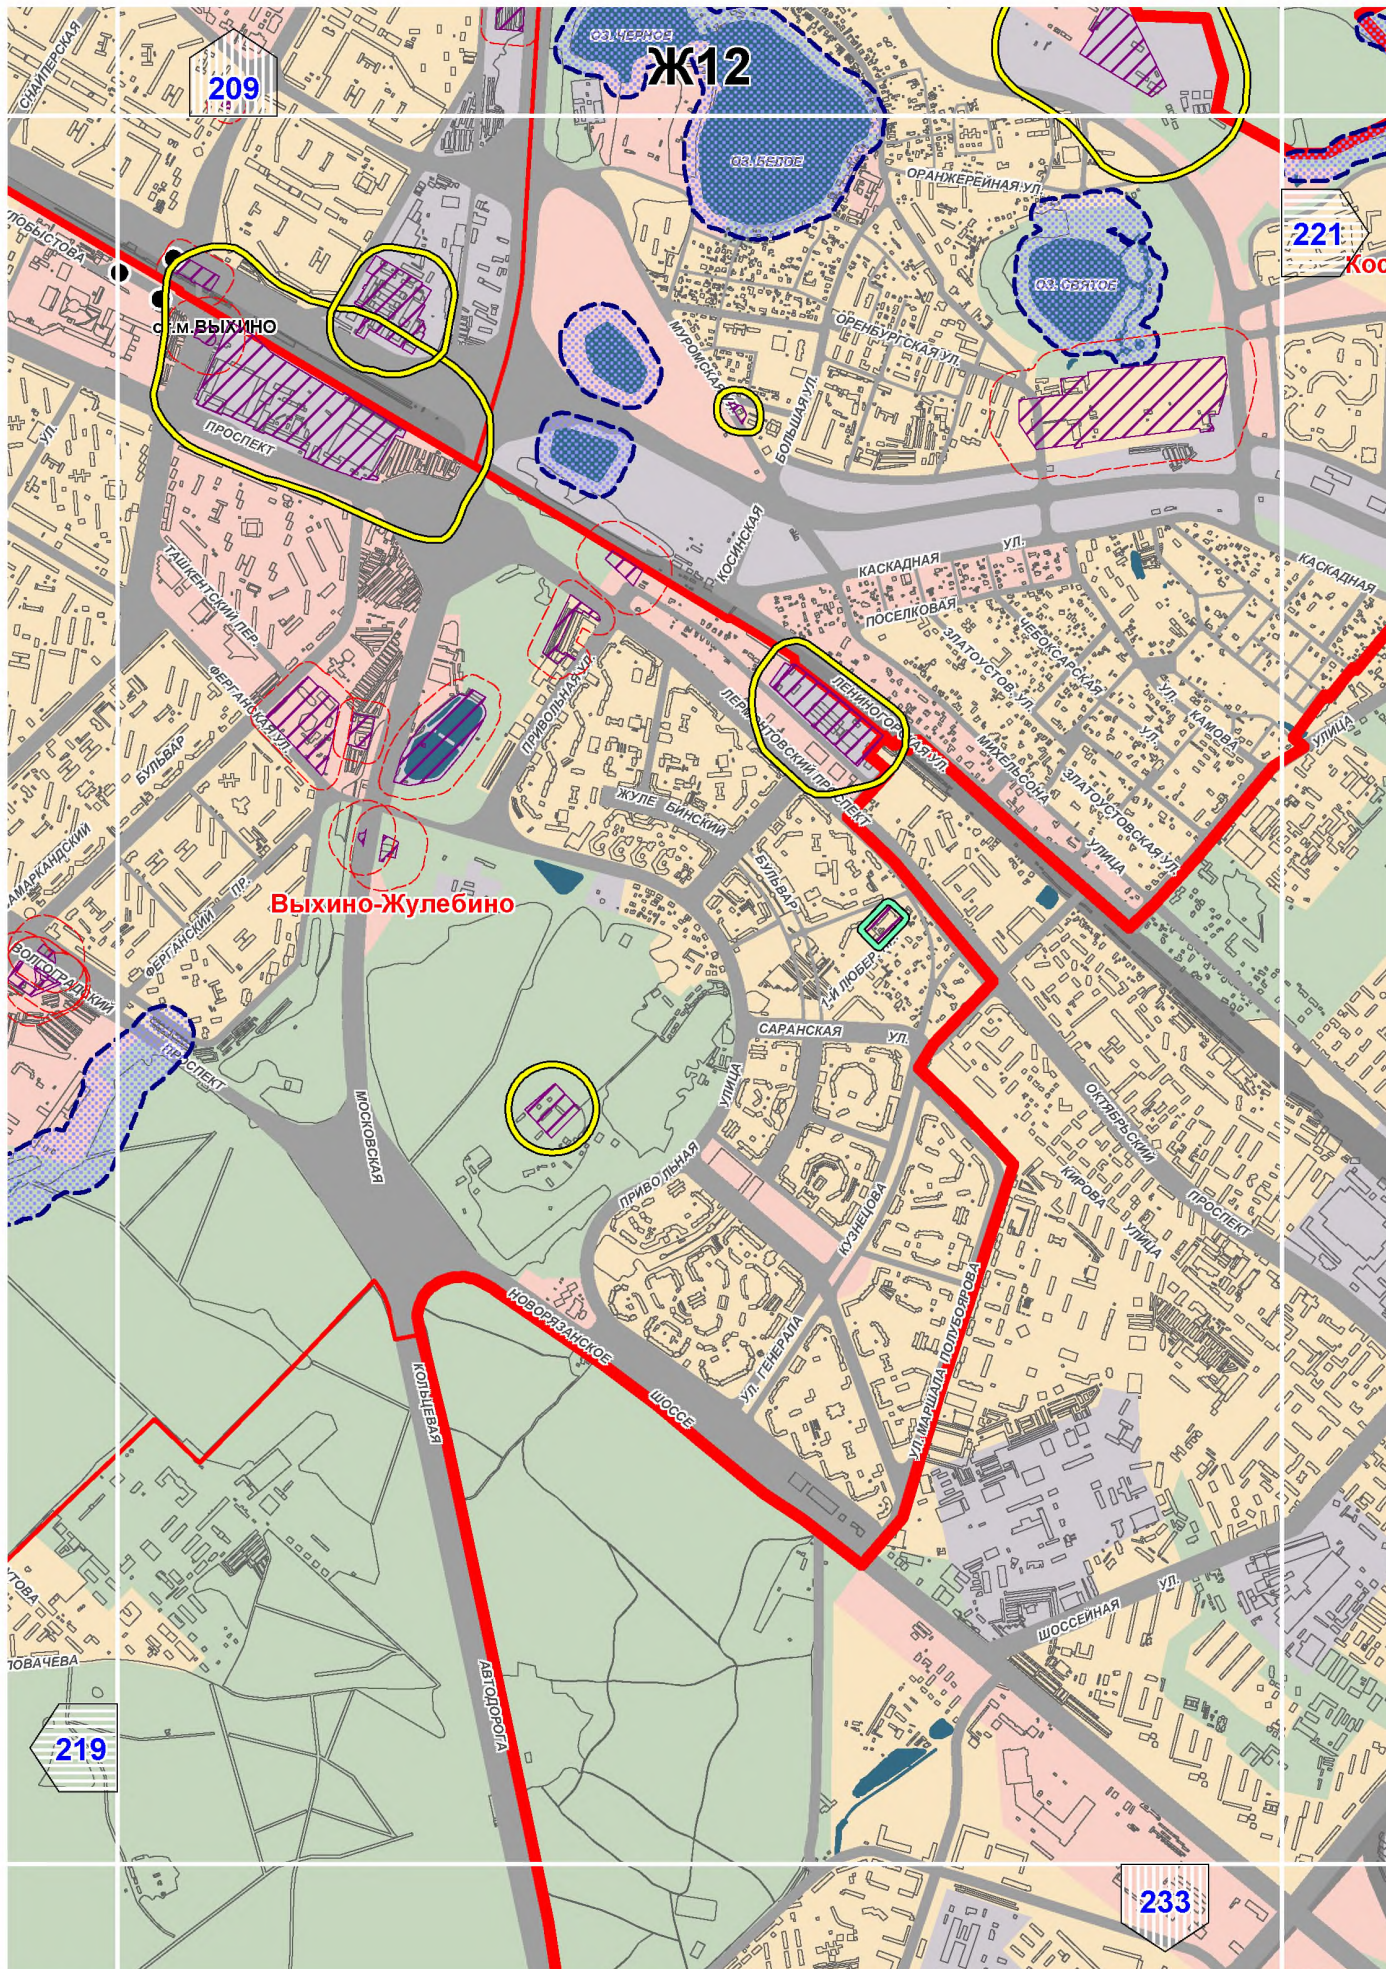

## СХЕМА РАСПОЛОЖЕНИЯ ЛИСТОВ КАРТЫ

МАСШТАБ 1:25000

1

- НОМЕР СТРАНИЦЫ АТЛАСА, НА КОТОРОЙ РАСПОЛОЖЕН  
СООТВЕТСТВУЮЩИЙ ЛИСТ КАРТЫ

**УСЛОВНЫЕ ОБОЗНАЧЕНИЯ:****САНИТАРНО-ЗАЩИТНЫЕ ЗОНЫ ПРОИЗВОДСТВЕННЫХ ОБЪЕКТОВ**

- границы установленных санитарно-защитных зон

- границы расчетных санитарно-защитных зон

- границы ориентировочных санитарно-защитных зон,  
предусмотренных СанПиН 2.2.1/2.1.1.1200-03

- территории объектов негативного воздействия,  
для которых указаны санитарно-защитные зоны

Ст. М. Бибирево

186

Алтуфьевский

Восточный

Измайлово

Восточное Измайлово

198

209

E14

лево Восточное

Орехово-Борисово Южное