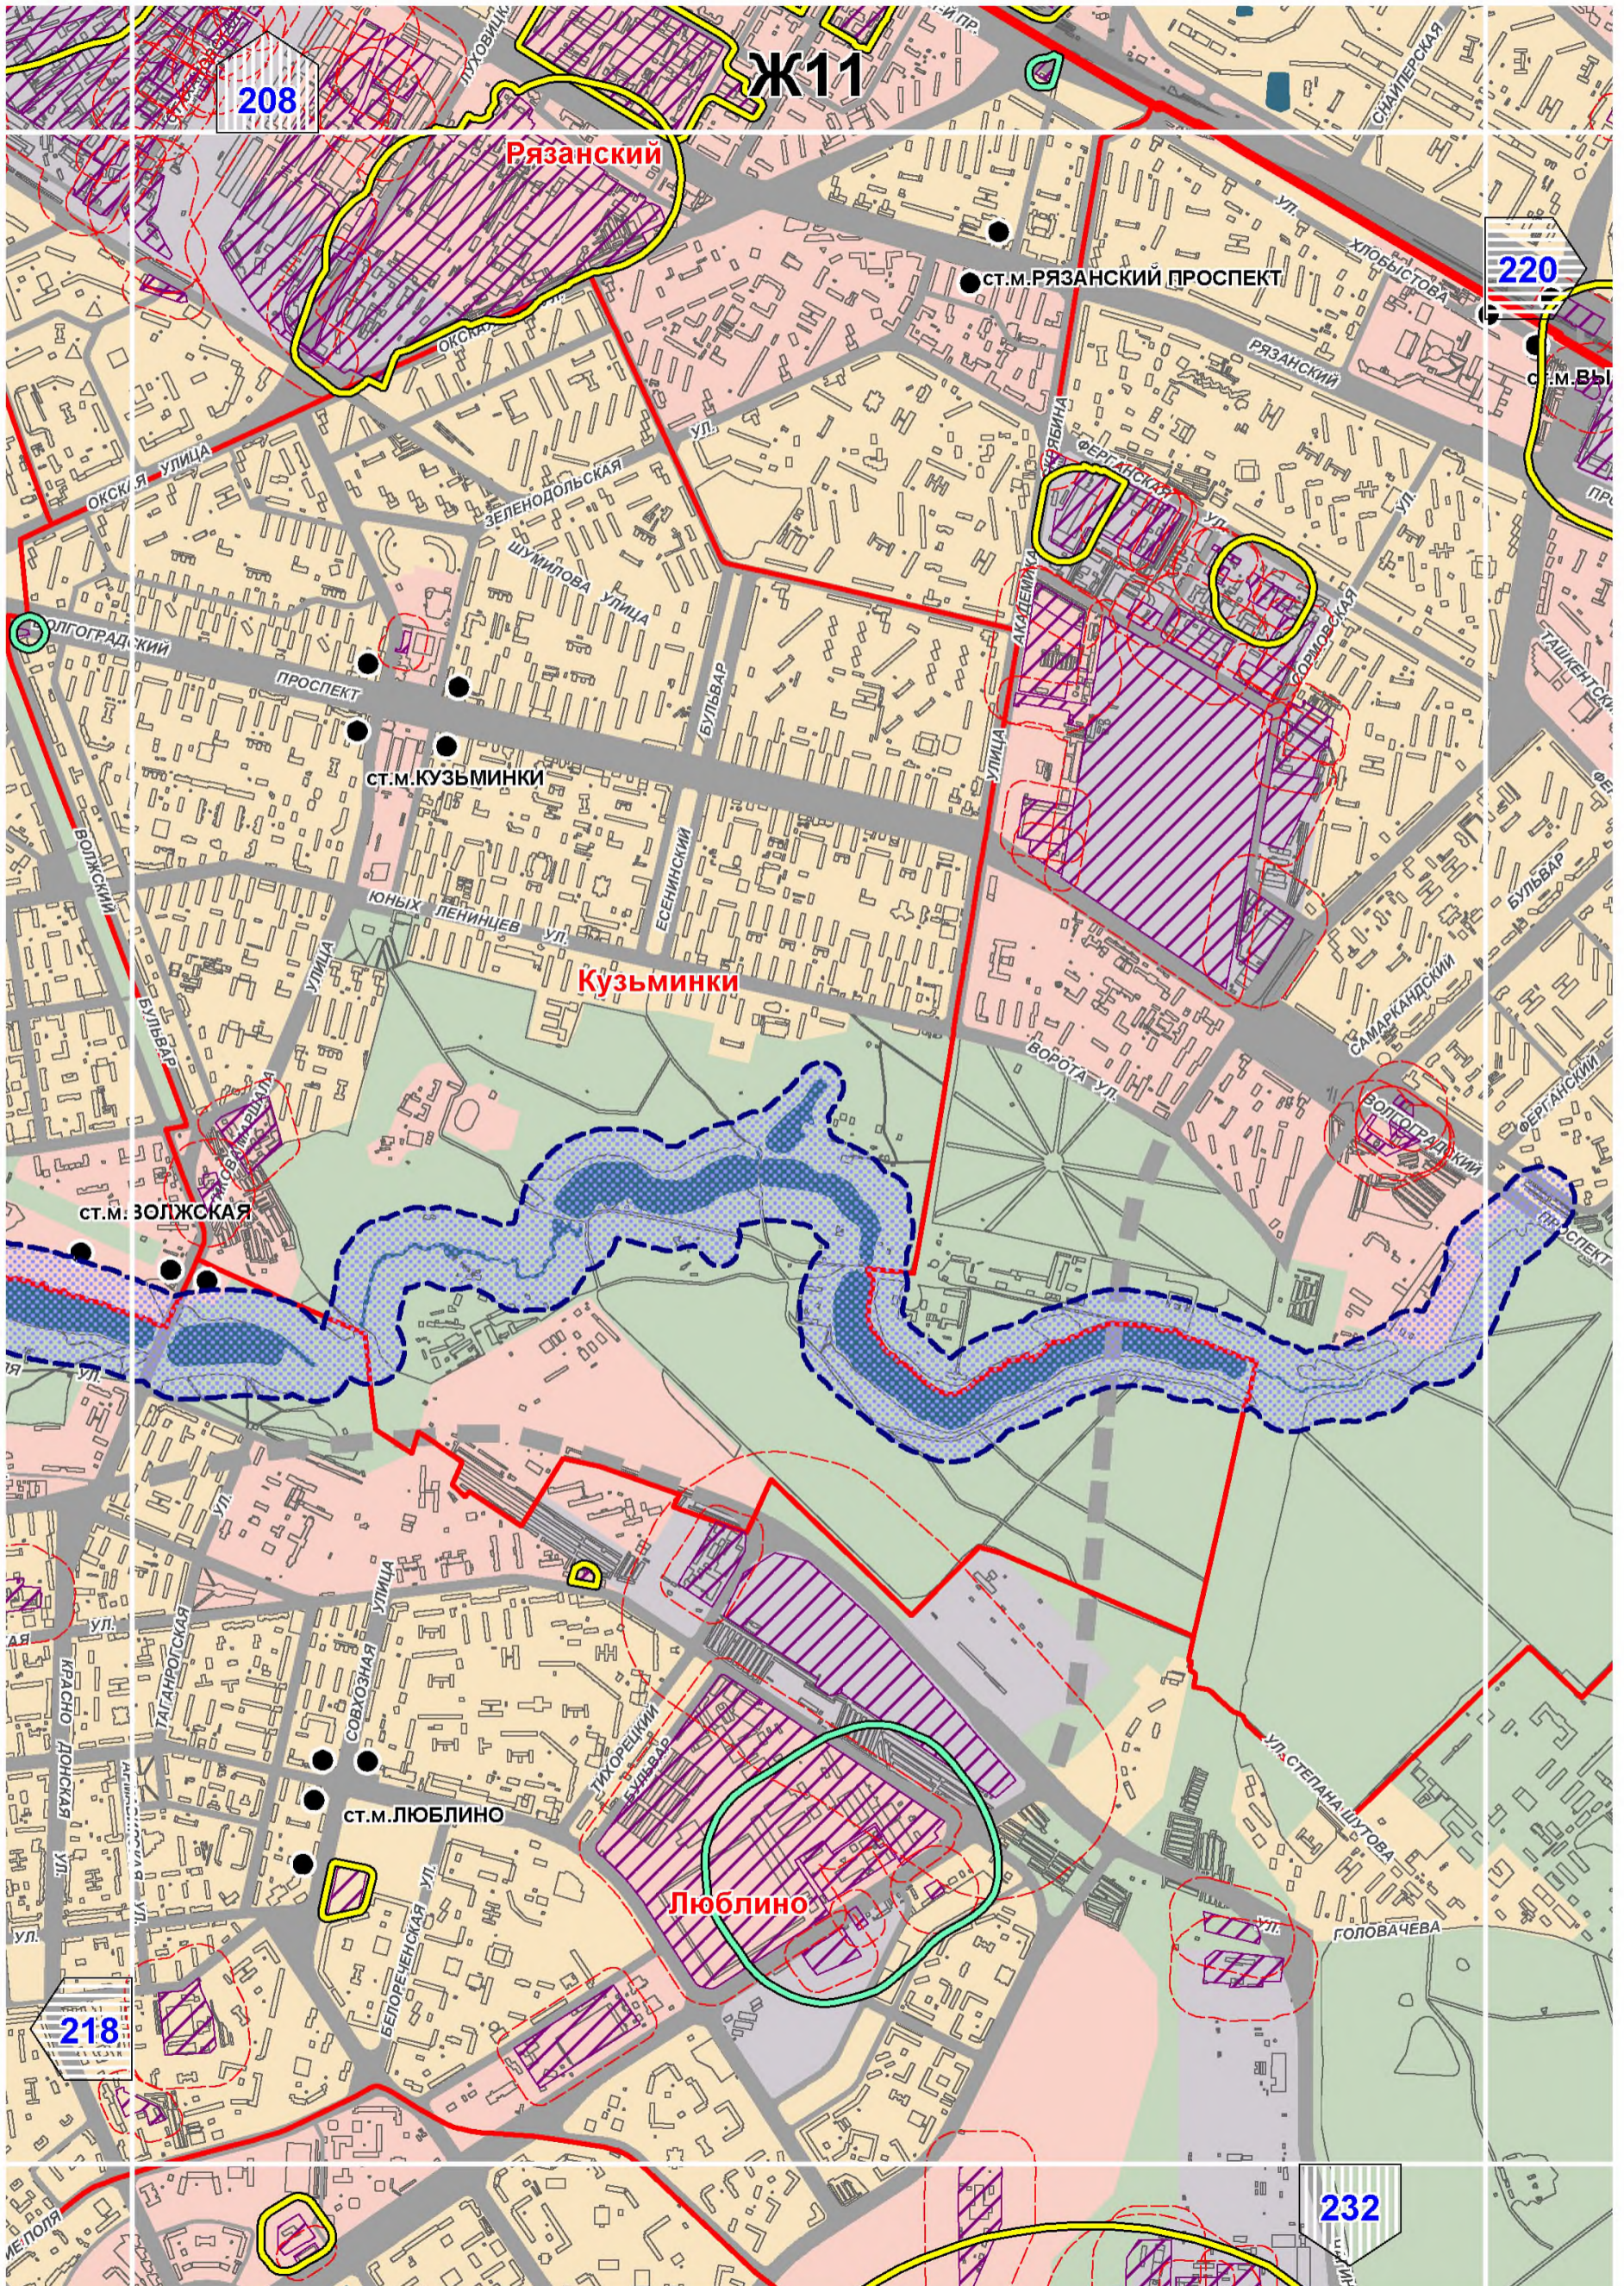

- границы установленных санитарно-защитных зон

- границы расчетных санитарно-защитных зон

- границы ориентировочных санитарно-защитных зон,  
предусмотренных СанПиН 2.2.1/2.1.1.1200-03

- территории объектов негативного воздействия,  
для которых указаны санитарно-защитные зоны

**ВОДООХРАННЫЕ ЗОНЫ**

- в нормативных границах в соответствии с  
Водным кодексом РФ от 03.06.2006 № 74-ФЗ

# B10

180

ЛОСИНООСТРОВСКИЙ

188

Д12

190

200

Восточный

Восточный

Измайлово

Восточное Измайлово

198

209

E14

лево Восточное

Орехово-Борисово Южное