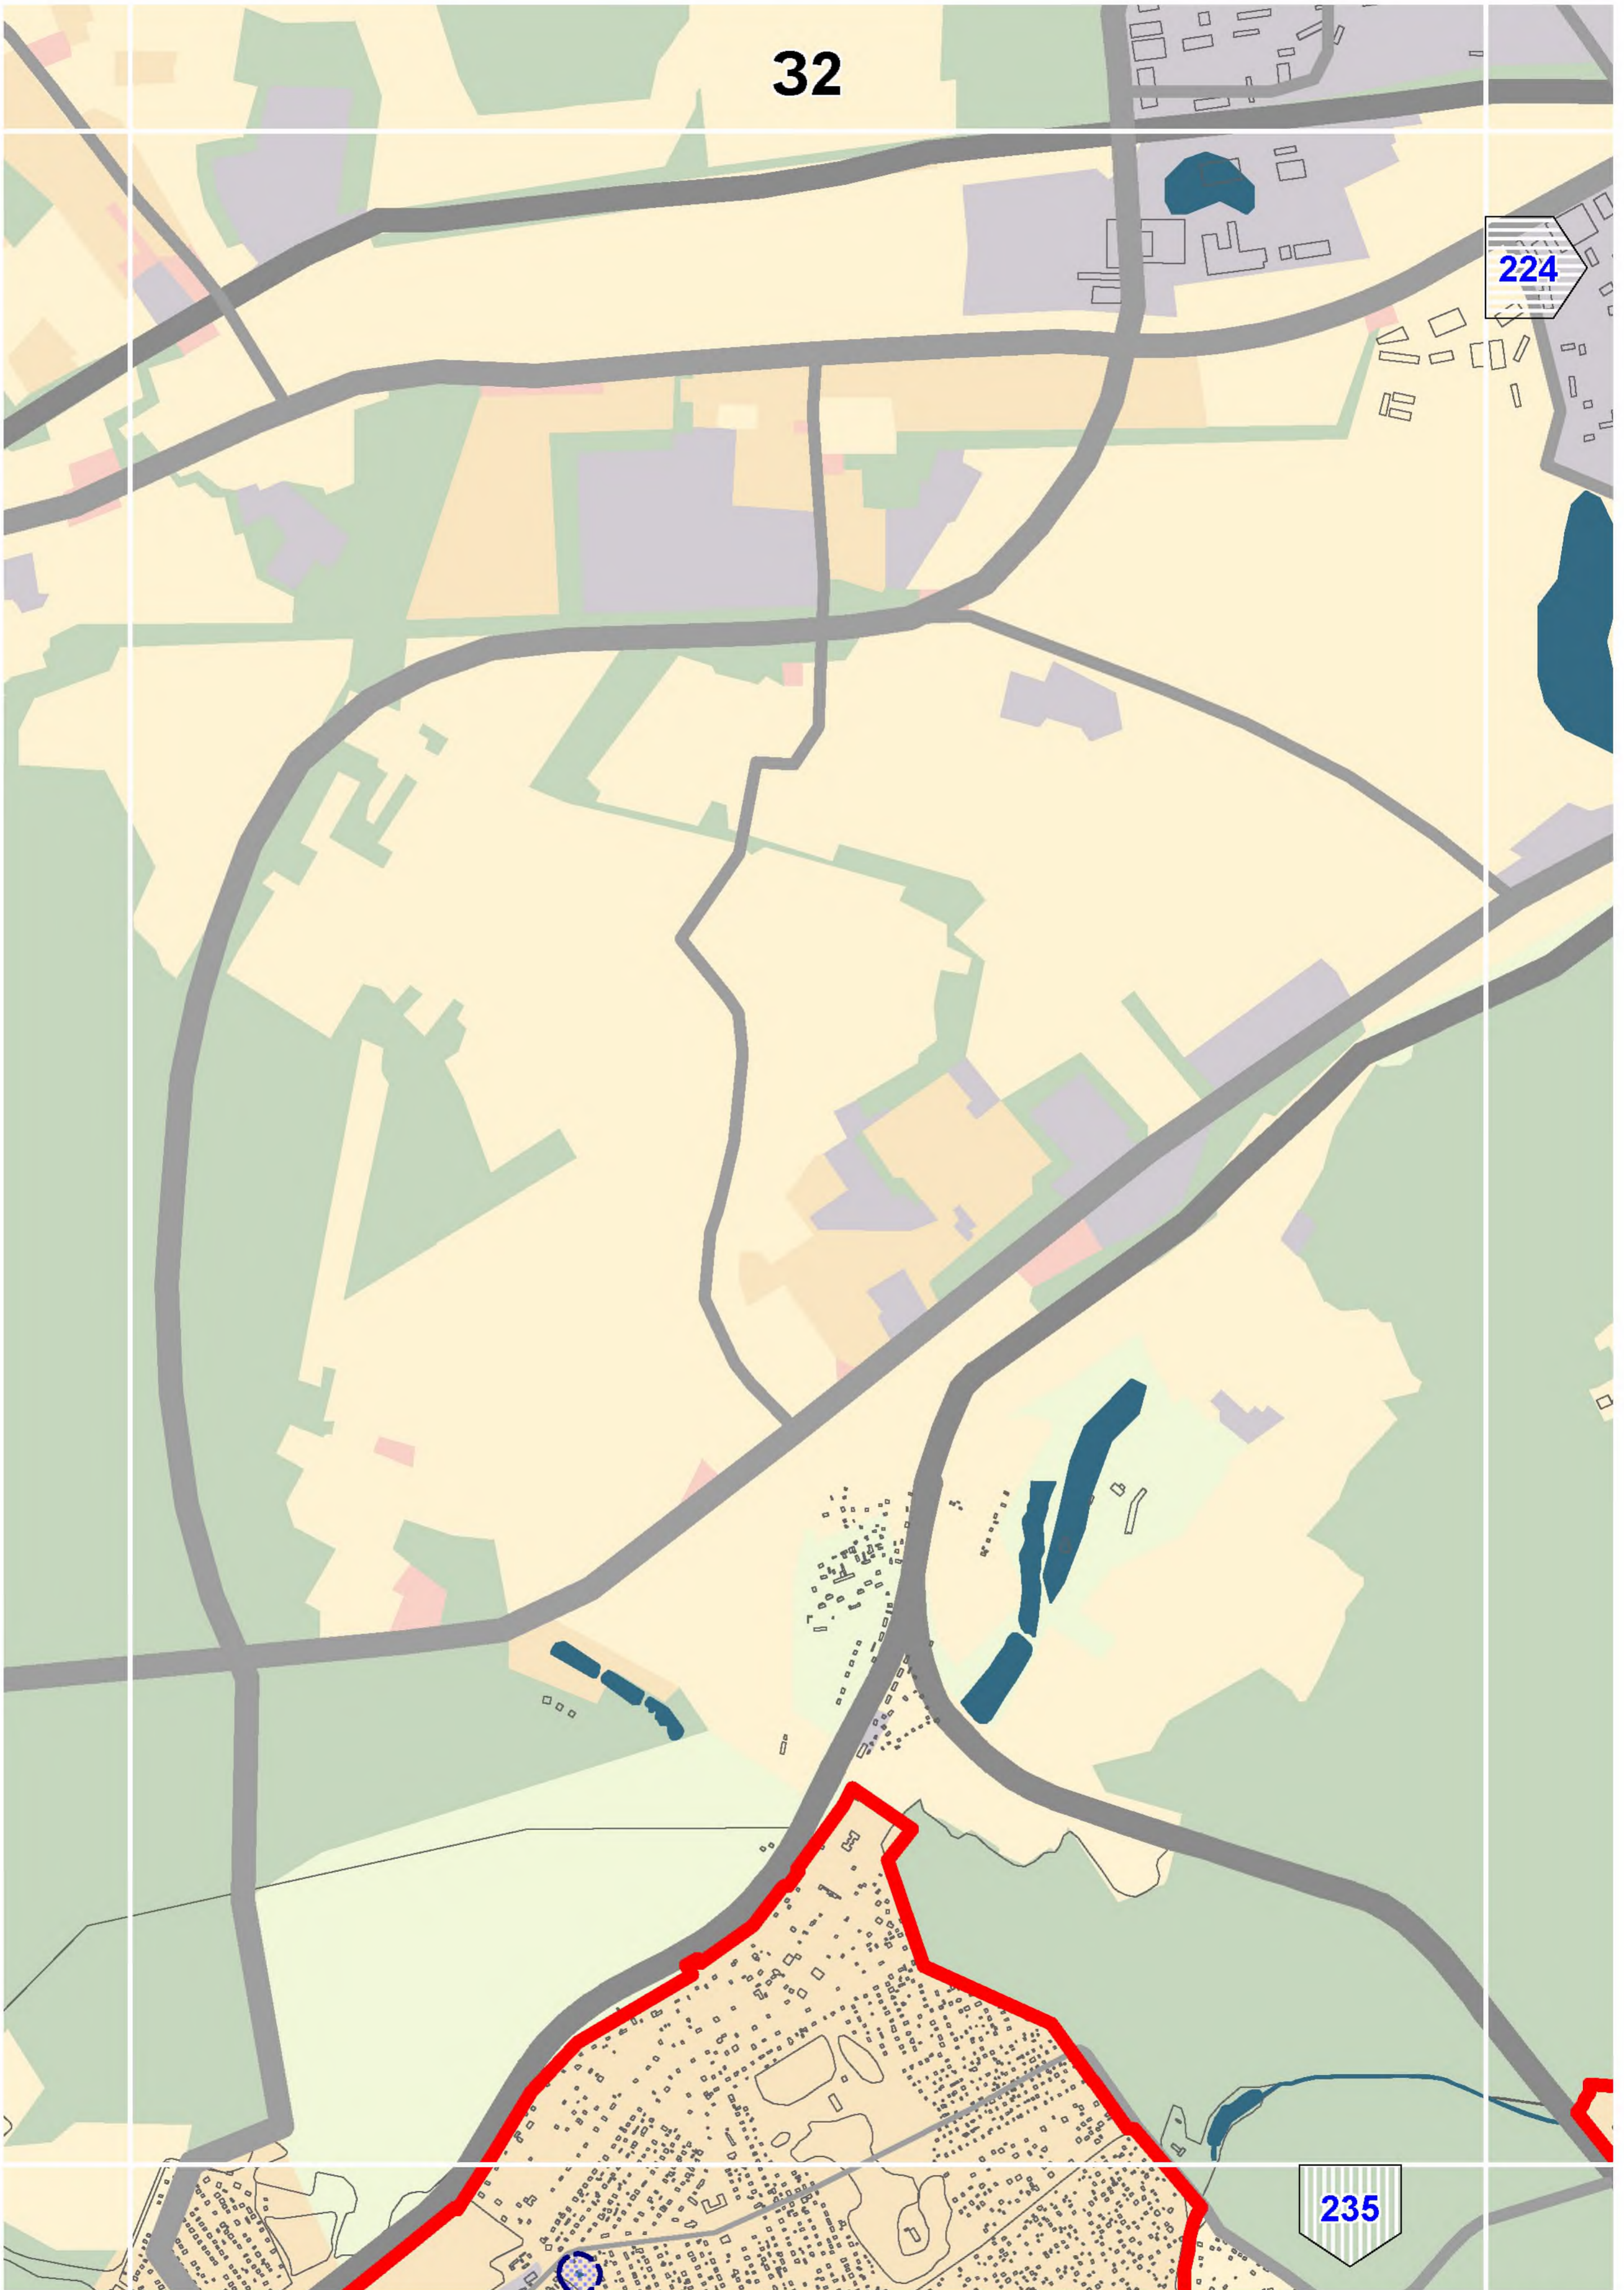

## СХЕМА РАСПОЛОЖЕНИЯ ЛИСТОВ КАРТЫ

МАСШТАБ 1:25000

1

- НОМЕР СТРАНИЦЫ АТЛАСА, НА КОТОРОЙ РАСПОЛОЖЕН  
СООТВЕТСТВУЮЩИЙ ЛИСТ КАРТЫ

**УСЛОВНЫЕ ОБОЗНАЧЕНИЯ:****САНИТАРНО-ЗАЩИТНЫЕ ЗОНЫ ПРОИЗВОДСТВЕННЫХ ОБЪЕКТОВ**

Ст. М. Бибирево

186

Алтуфьевский

# B10

180

ЛОСИНООСТРОВСКИЙ

188

Д12

190

200

Восточный

Восточный

Измайлово

Восточное Измайлово

198

209

E14

лево Восточное

Орехово-Борисово Южное