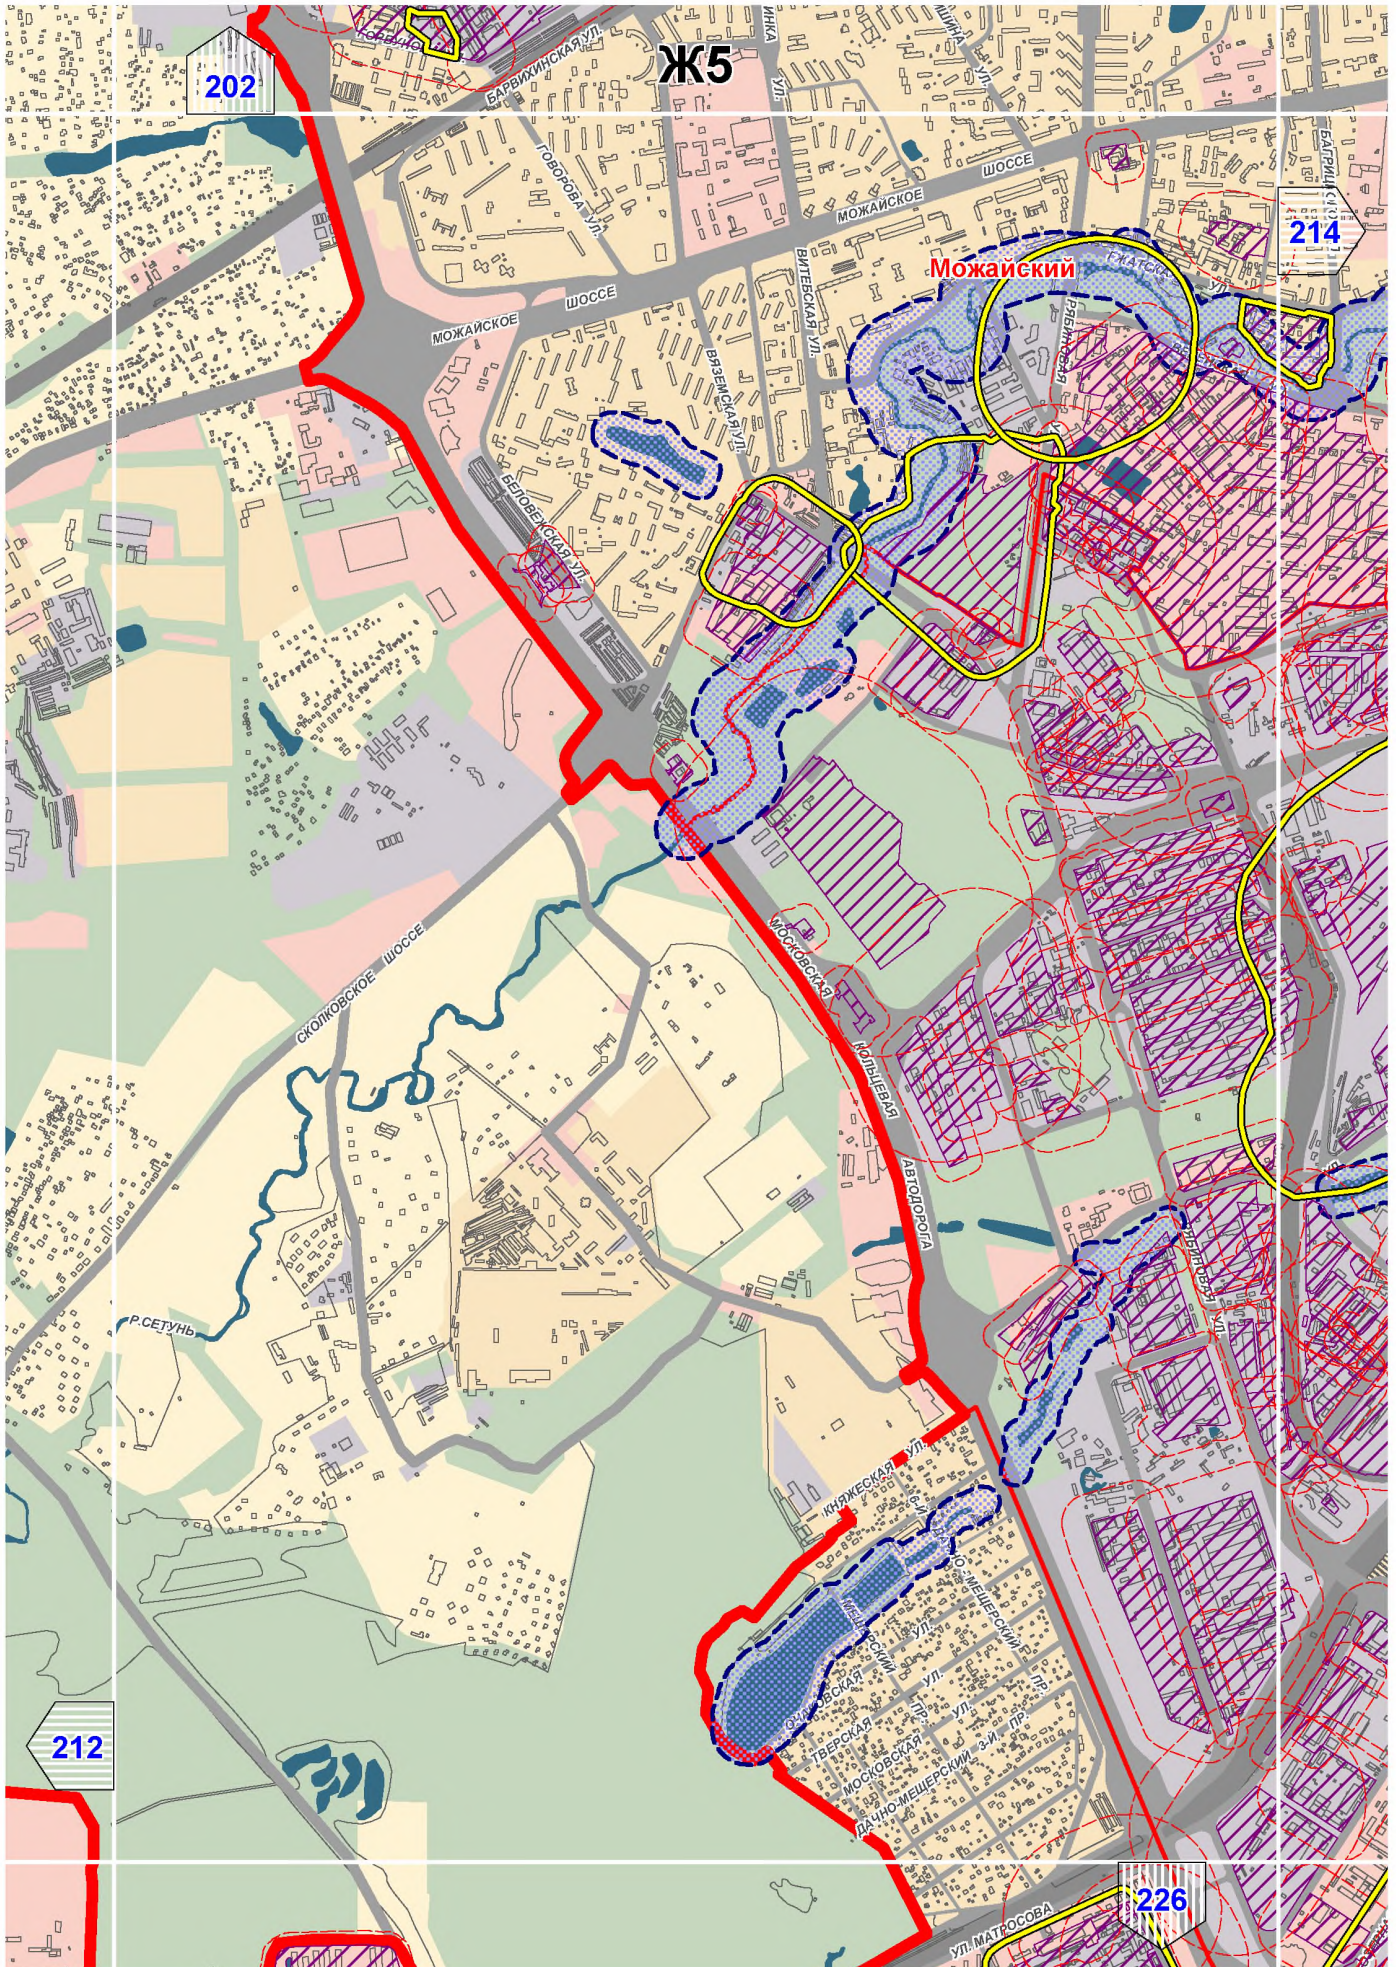

- границы установленных санитарно-защитных зон

- границы расчетных санитарно-защитных зон

- границы ориентировочных санитарно-защитных зон,  
предусмотренных СанПиН 2.2.1/2.1.1.1200-03

- территории объектов негативного воздействия,  
для которых указаны санитарно-защитные зоны

Ст. М. Бибирево

186

Алтуфьевский

# B10

180

ЛОСИНООСТРОВСКИЙ

188

Д12

190

200

Восточный

Восточный

Измайлово

Восточное Измайлово

198

209

E14

лево Восточное

Орехово-Борисово Южное