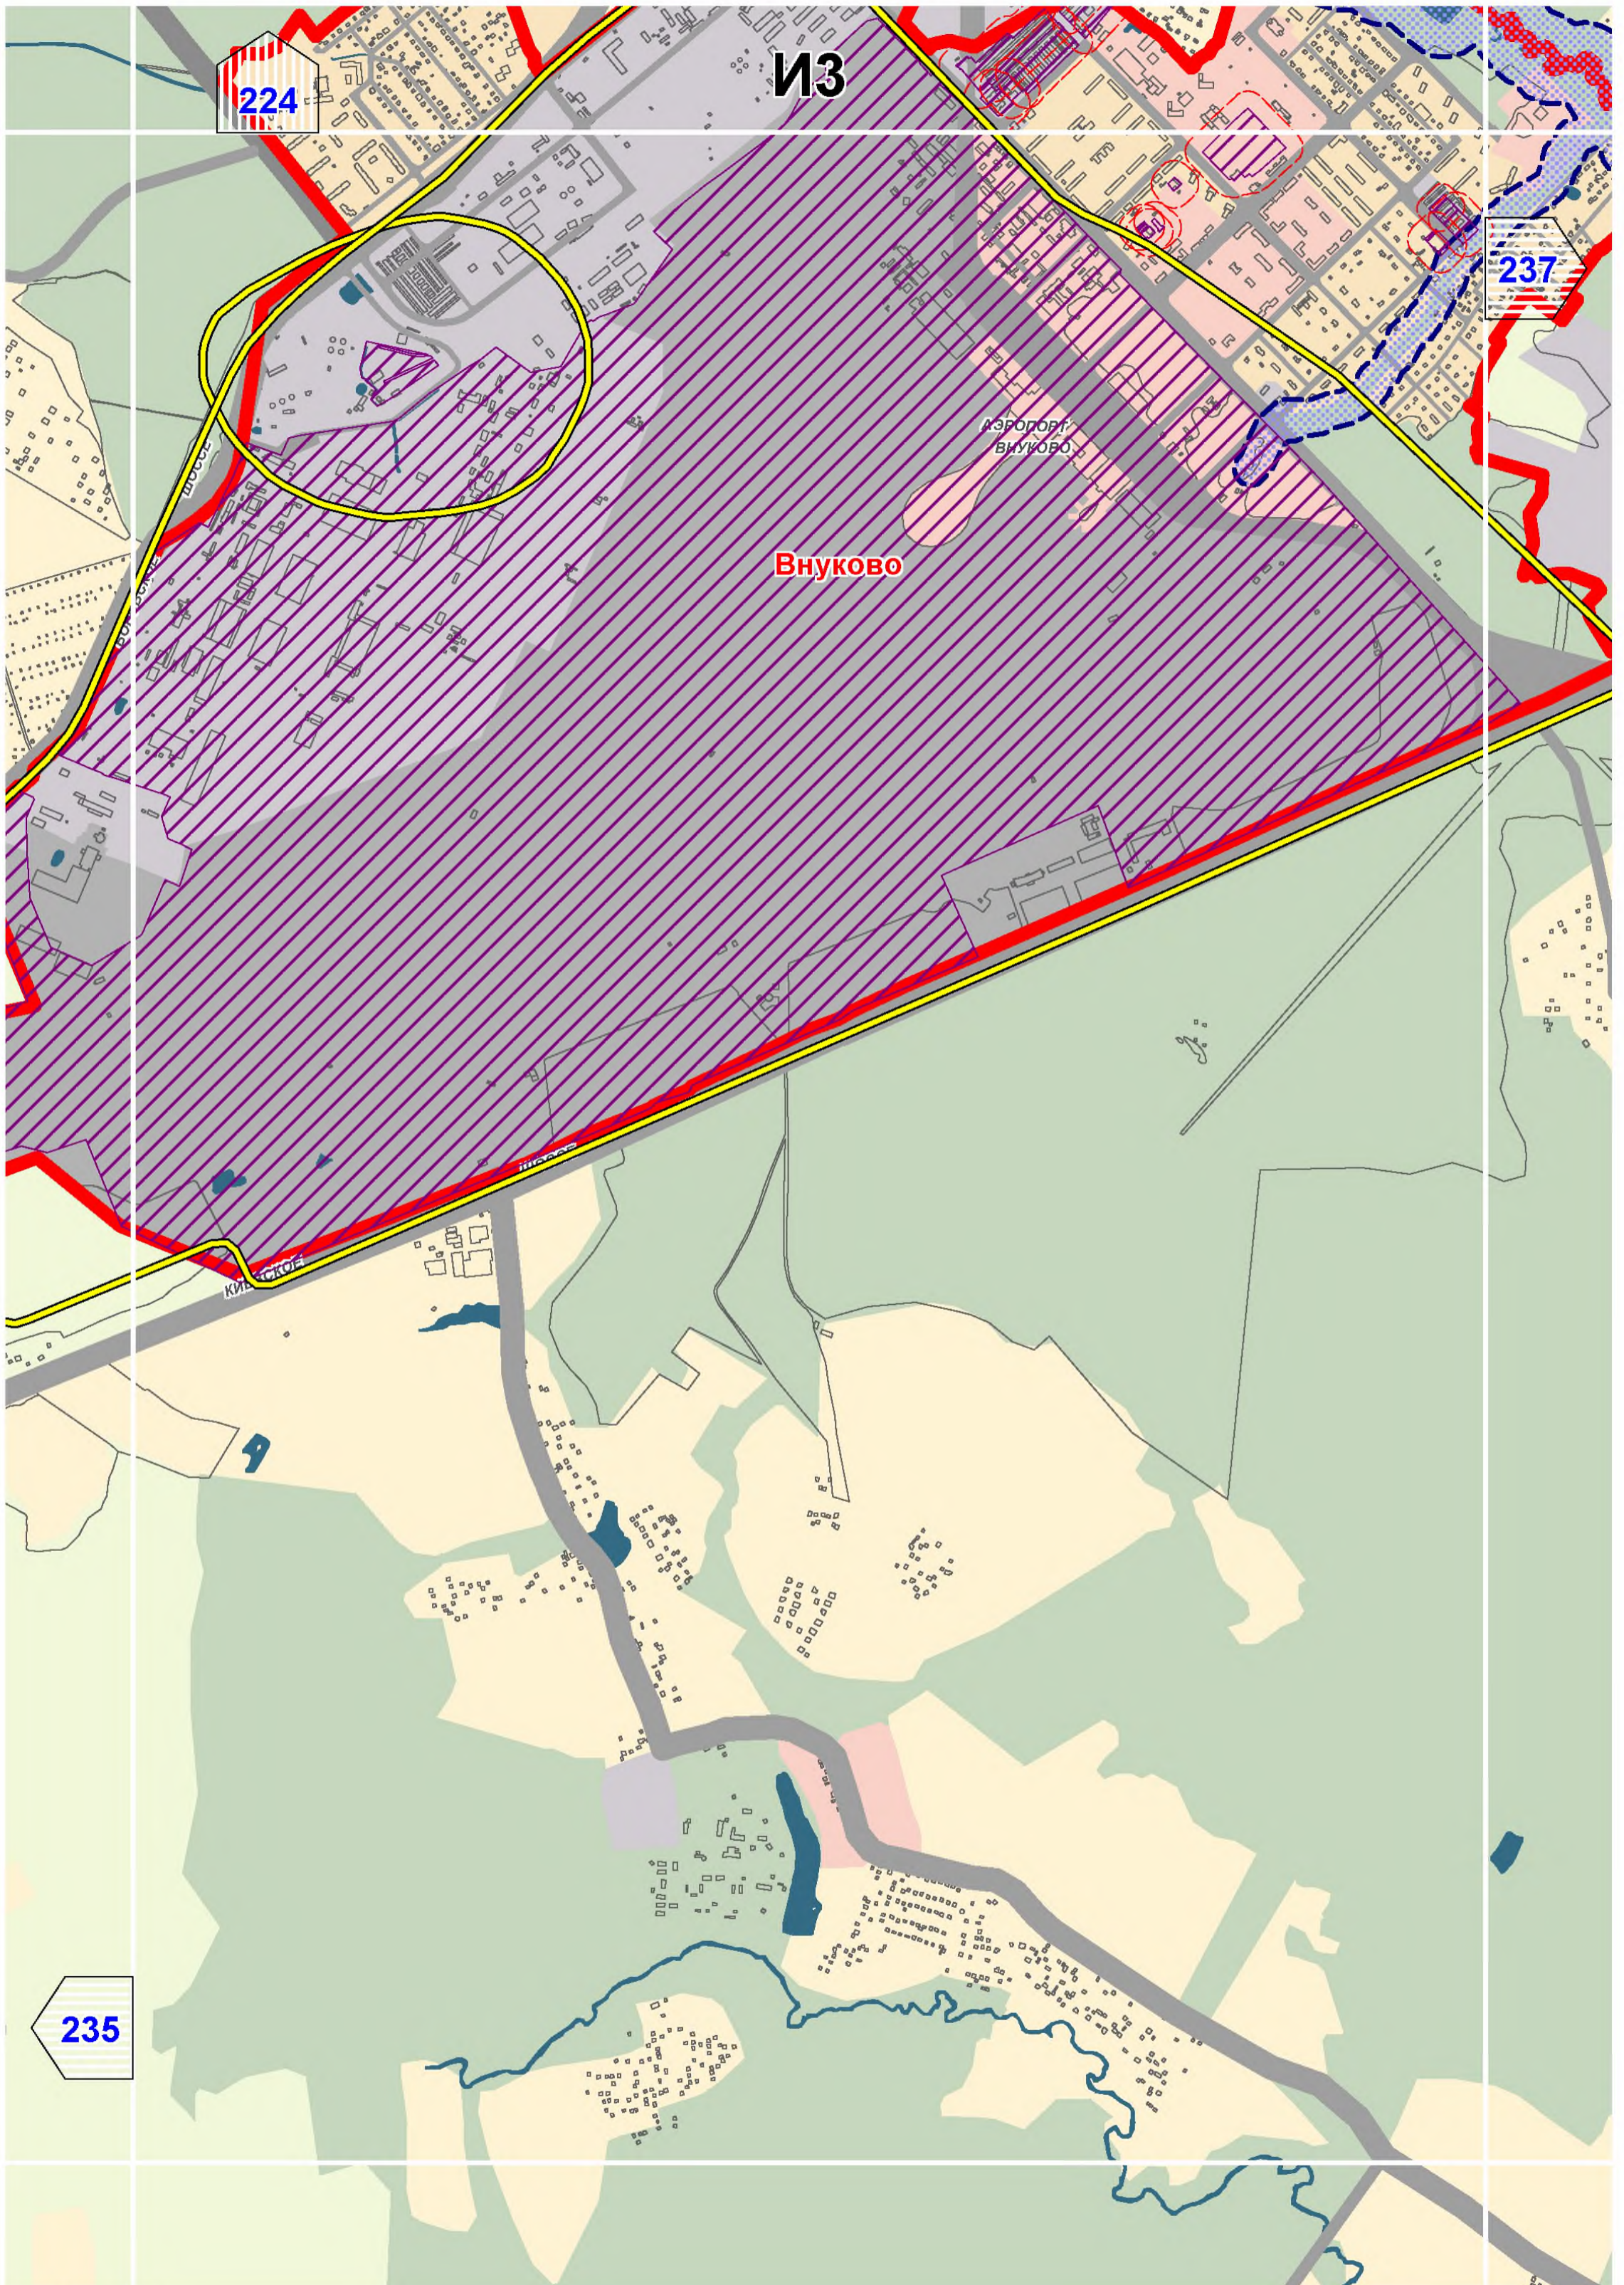

## СХЕМА РАСПОЛОЖЕНИЯ ЛИСТОВ КАРТЫ

МАСШТАБ 1:25000

1

- НОМЕР СТРАНИЦЫ АТЛАСА, НА КОТОРОЙ РАСПОЛОЖЕН  
СООТВЕТСТВУЮЩИЙ ЛИСТ КАРТЫ

**УСЛОВНЫЕ ОБОЗНАЧЕНИЯ:****САНИТАРНО-ЗАЩИТНЫЕ ЗОНЫ ПРОИЗВОДСТВЕННЫХ ОБЪЕКТОВ**

- границы установленных санитарно-защитных зон

- границы расчетных санитарно-защитных зон

- границы ориентировочных санитарно-защитных зон,  
предусмотренных СанПиН 2.2.1/2.1.1.1200-03

- территории объектов негативного воздействия,  
для которых указаны санитарно-защитные зоны

**ВОДООХРАННЫЕ ЗОНЫ**

- в нормативных границах в соответствии с  
Водным кодексом РФ от 03.06.2006 № 74-ФЗ

Восточный

Измайлово

Восточное Измайлово

198

209

E14

лево Восточное

Орехово-Борисово Южное