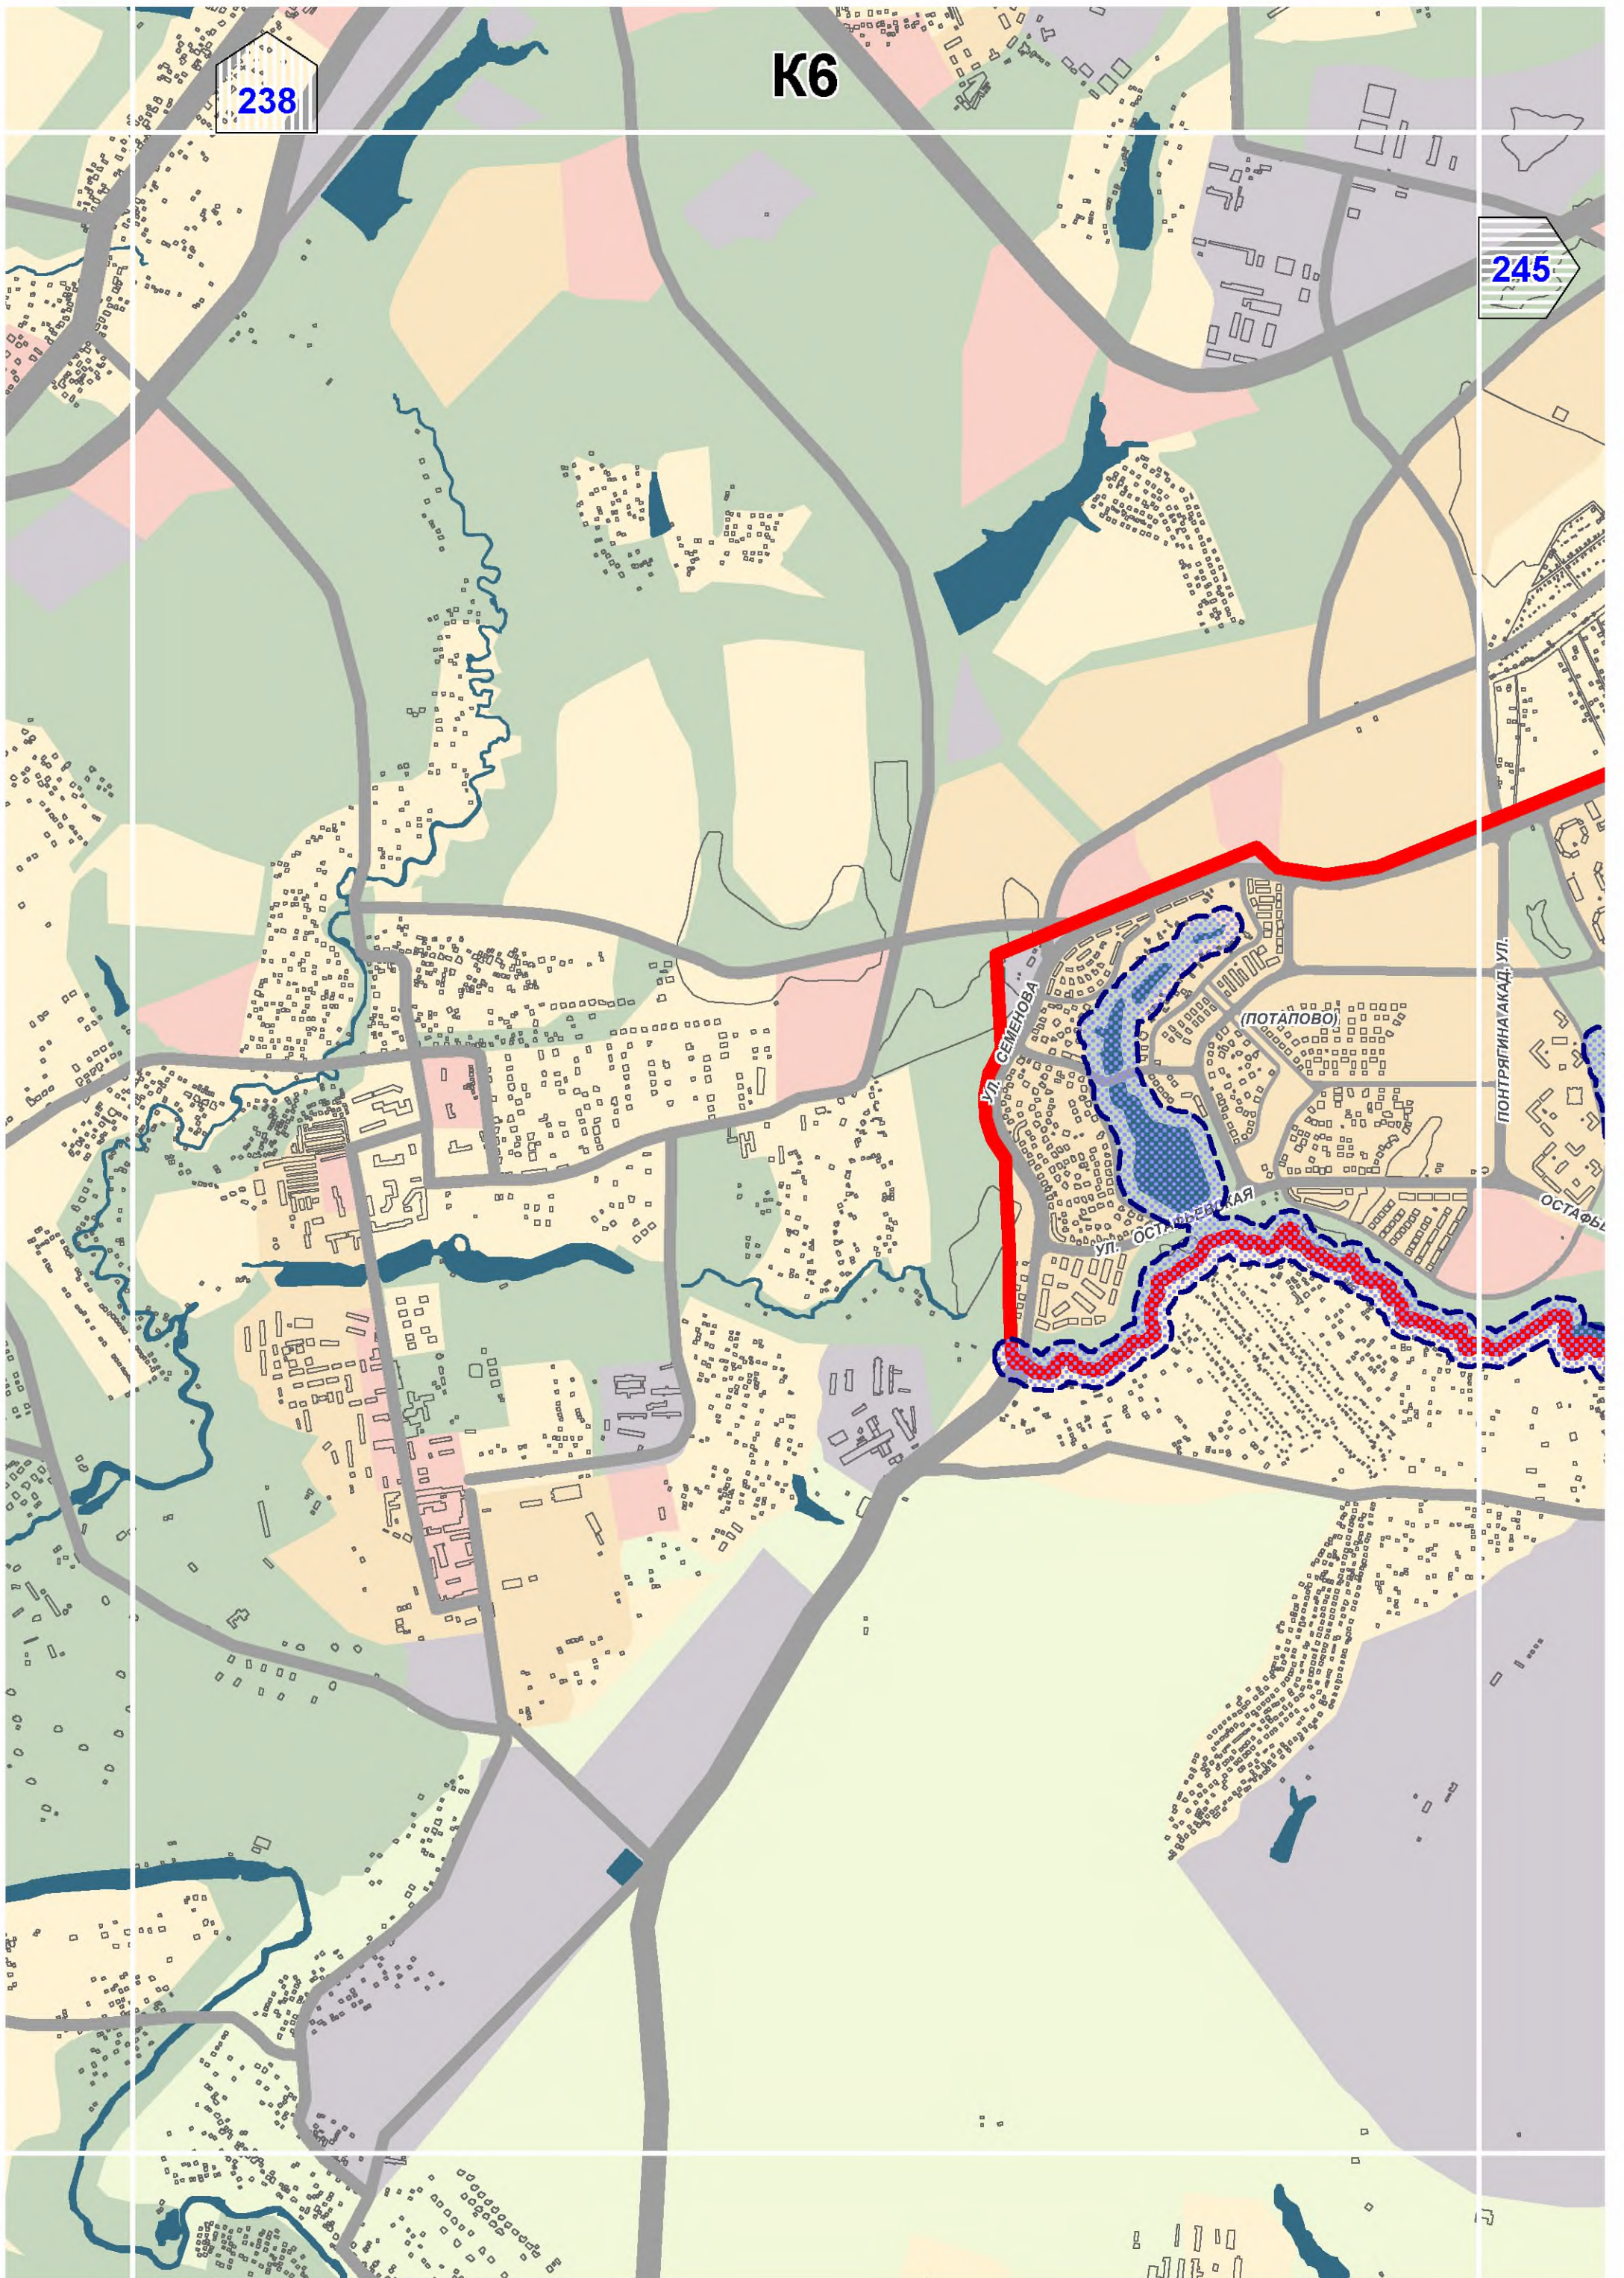

- границы установленных санитарно-защитных зон

- границы расчетных санитарно-защитных зон

- границы ориентировочных санитарно-защитных зон,  
предусмотренных СанПиН 2.2.1/2.1.1.1200-03

- территории объектов негативного воздействия,  
для которых указаны санитарно-защитные зоны

**ВОДООХРАННЫЕ ЗОНЫ**

- в нормативных границах в соответствии с  
Водным кодексом РФ от 03.06.2006 № 74-ФЗ

# B10

180

ЛОСИНООСТРОВСКИЙ

188

Д12

190

200

Восточный

Восточный

Измайлово

Восточное Измайлово

198

209

E14

лево Восточное

Орехово-Борисово Южное