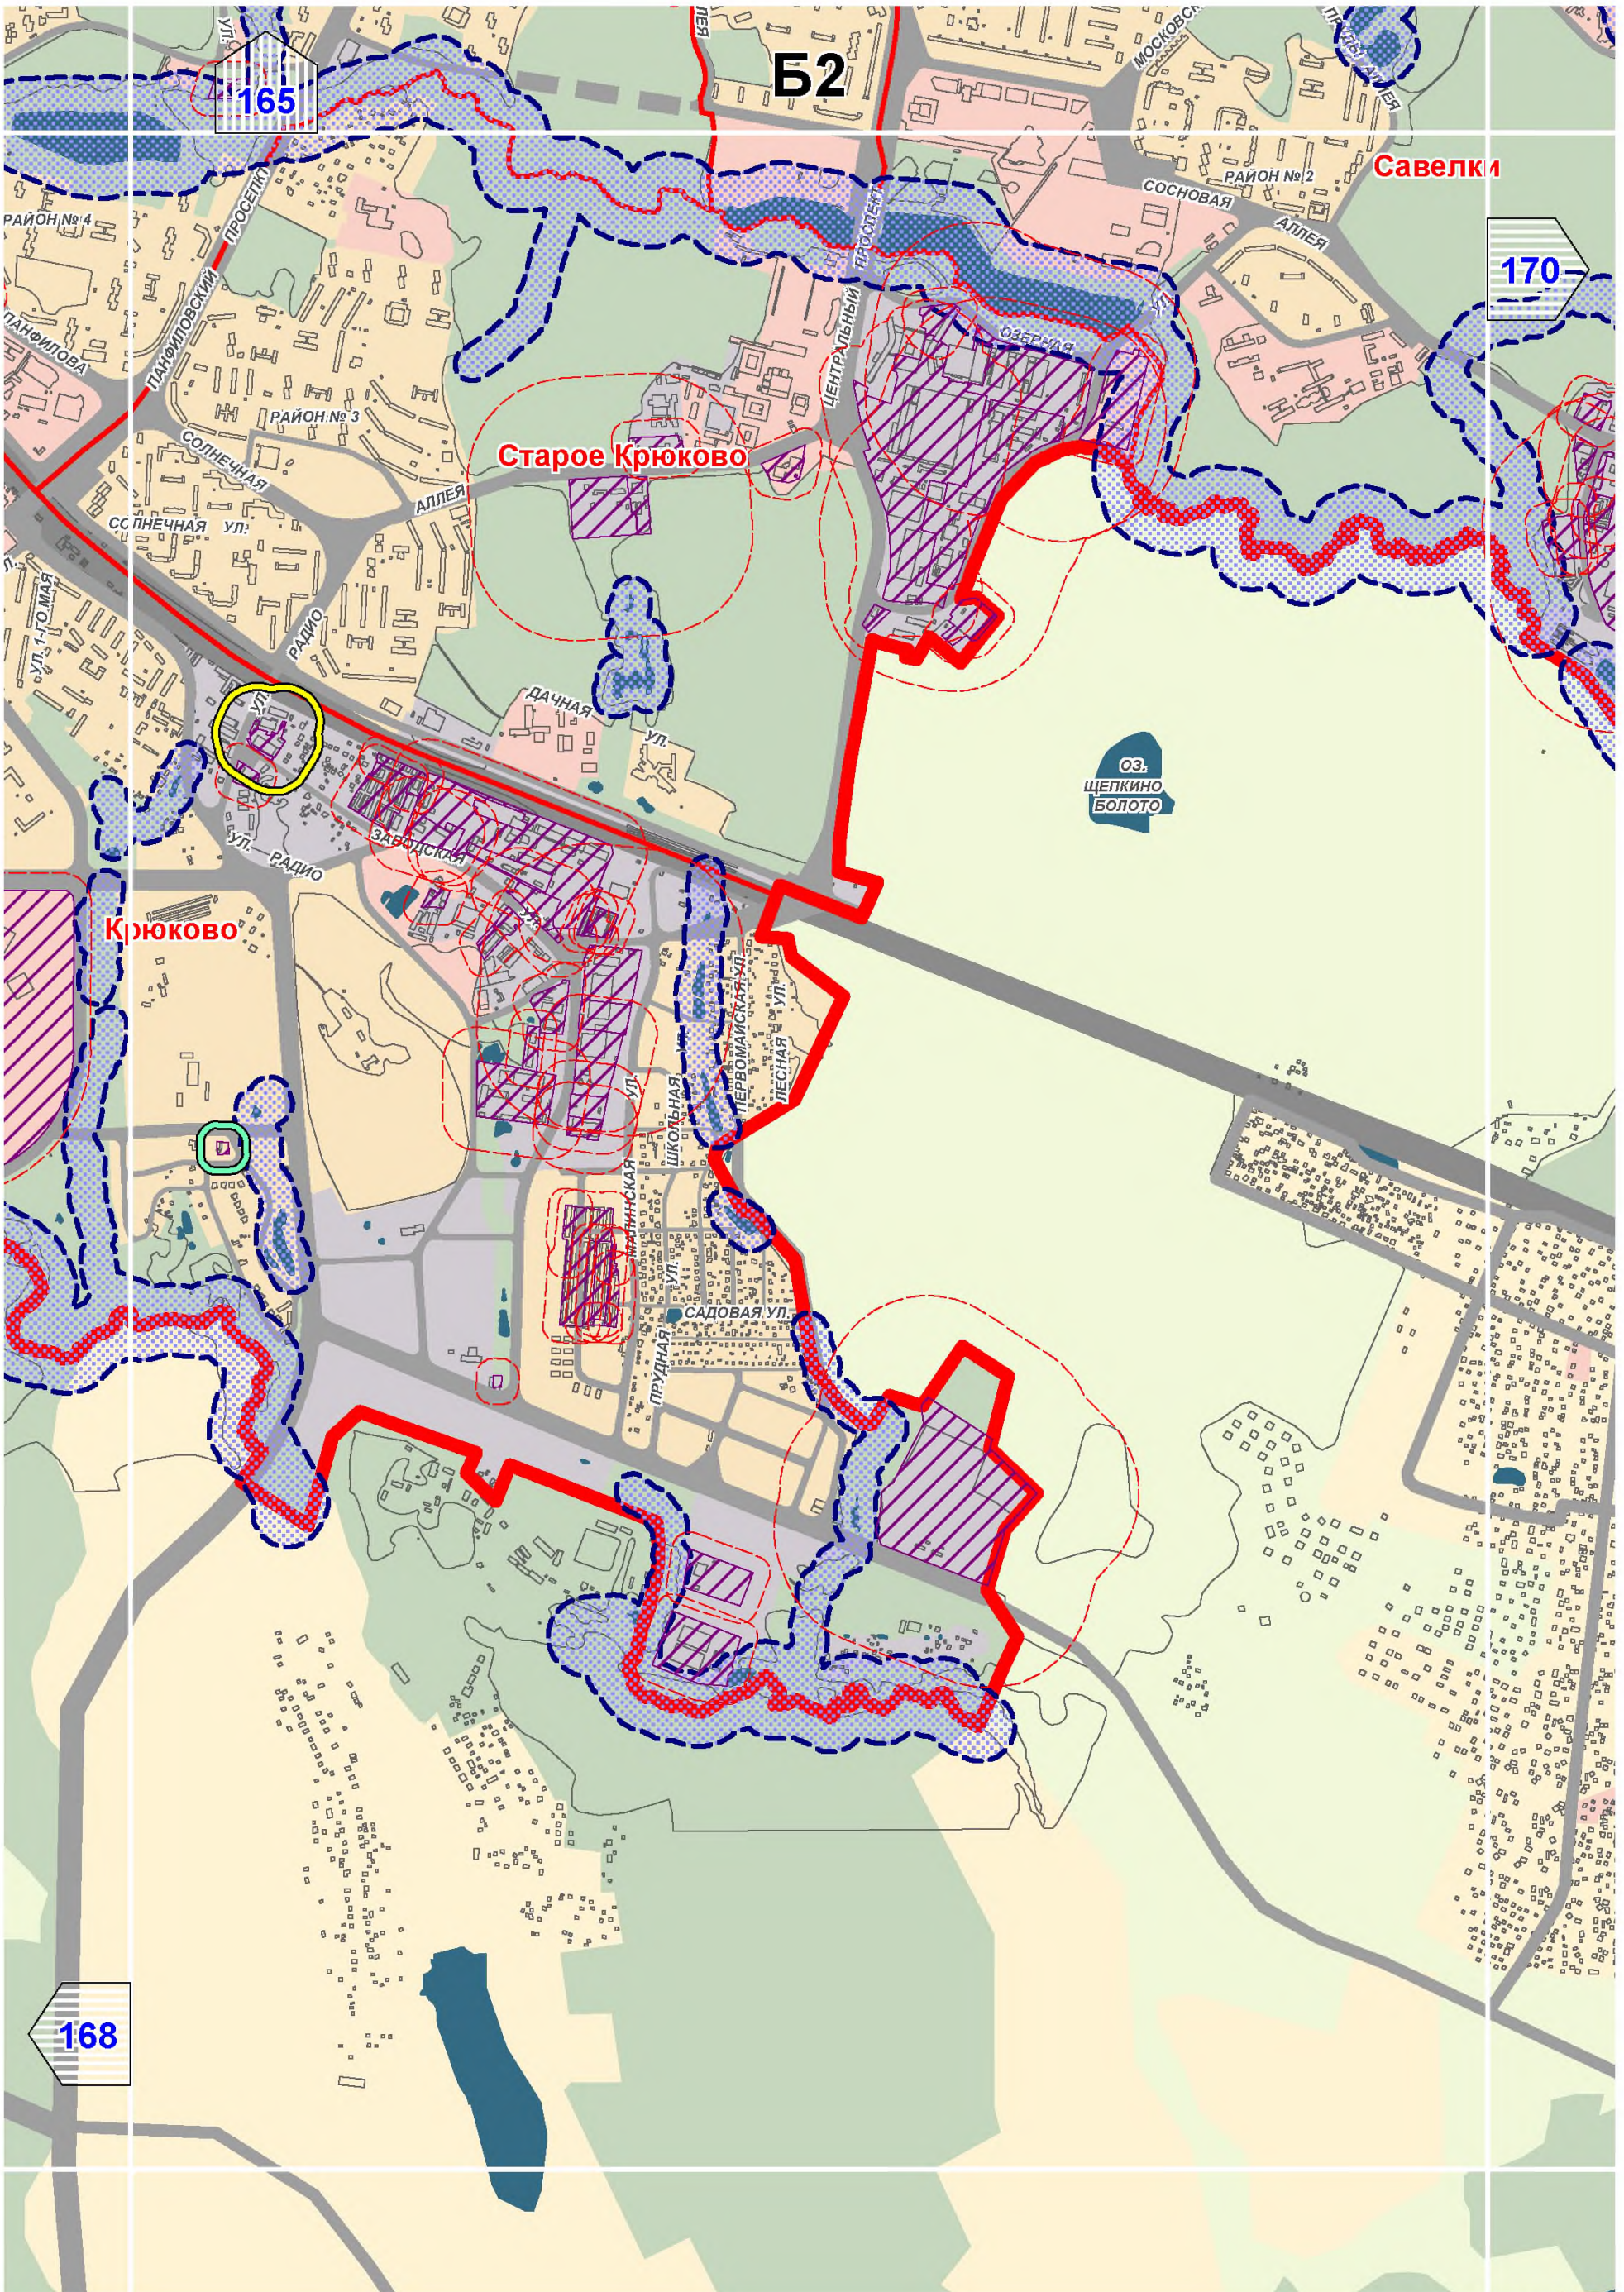

## СХЕМА РАСПОЛОЖЕНИЯ ЛИСТОВ КАРТЫ

МАСШТАБ 1:25000

1

- НОМЕР СТРАНИЦЫ АТЛАСА, НА КОТОРОЙ РАСПОЛОЖЕН  
СООТВЕТСТВУЮЩИЙ ЛИСТ КАРТЫ

**УСЛОВНЫЕ ОБОЗНАЧЕНИЯ:****САНИТАРНО-ЗАЩИТНЫЕ ЗОНЫ ПРОИЗВОДСТВЕННЫХ ОБЪЕКТОВ**

- границы установленных санитарно-защитных зон

- границы расчетных санитарно-защитных зон

- границы ориентировочных санитарно-защитных зон,  
предусмотренных СанПиН 2.2.1/2.1.1.1200-03

- территории объектов негативного воздействия,  
для которых указаны санитарно-защитные зоны

**ВОДООХРАННЫЕ ЗОНЫ**

- в нормативных границах в соответствии с  
Водным кодексом РФ от 03.06.2006 № 74-ФЗ

# A11

B8

174

180

Лианозово

Ст. М. Алтуфьево

Бибирево

178