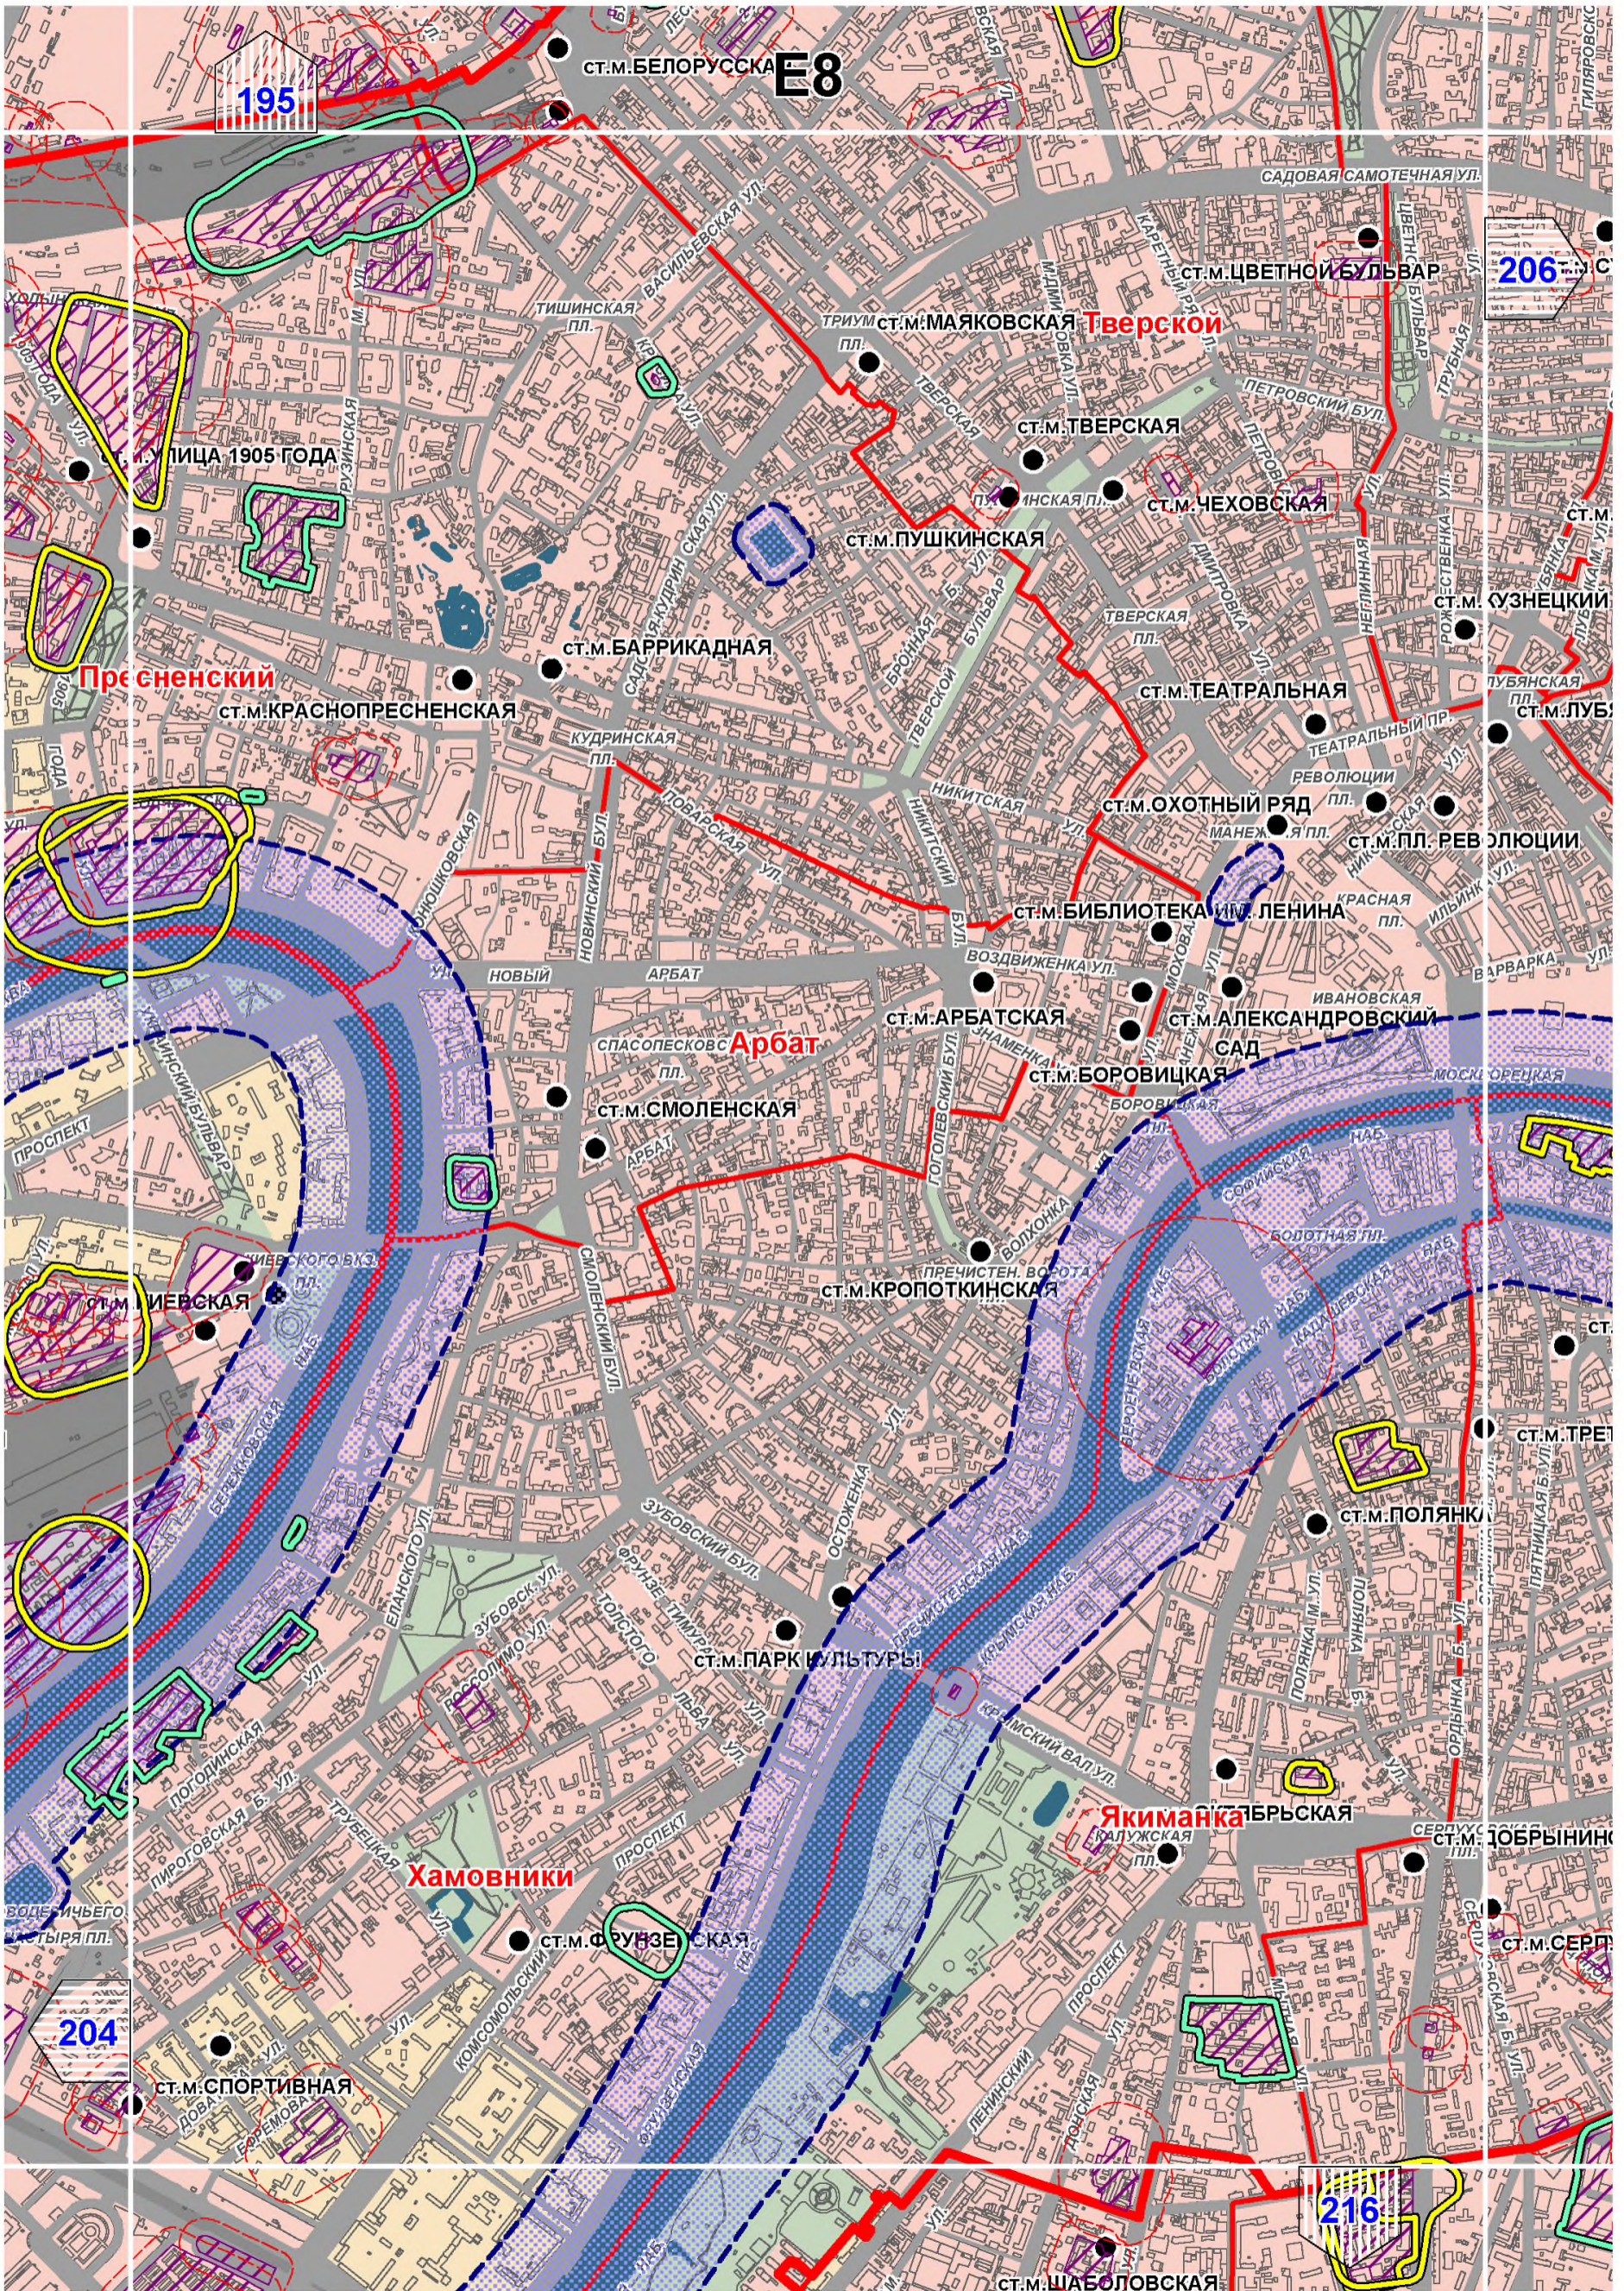

## СХЕМА РАСПОЛОЖЕНИЯ ЛИСТОВ КАРТЫ

МАСШТАБ 1:25000

1

- НОМЕР СТРАНИЦЫ АТЛАСА, НА КОТОРОЙ РАСПОЛОЖЕН  
СООТВЕТСТВУЮЩИЙ ЛИСТ КАРТЫ

**УСЛОВНЫЕ ОБОЗНАЧЕНИЯ:****САНИТАРНО-ЗАЩИТНЫЕ ЗОНЫ ПРОИЗВОДСТВЕННЫХ ОБЪЕКТОВ**

- границы установленных санитарно-защитных зон

- границы расчетных санитарно-защитных зон

- границы ориентировочных санитарно-защитных зон,  
предусмотренных СанПиН 2.2.1/2.1.1.1200-03

- территории объектов негативного воздействия,  
для которых указаны санитарно-защитные зоны

# B10

180

ЛОСИНООСТРОВСКИЙ

188

Д12

190

200

Восточный

Восточный

Измайлово

Восточное Измайлово

198

209

E14

лево Восточное

Орехово-Борисово Южное