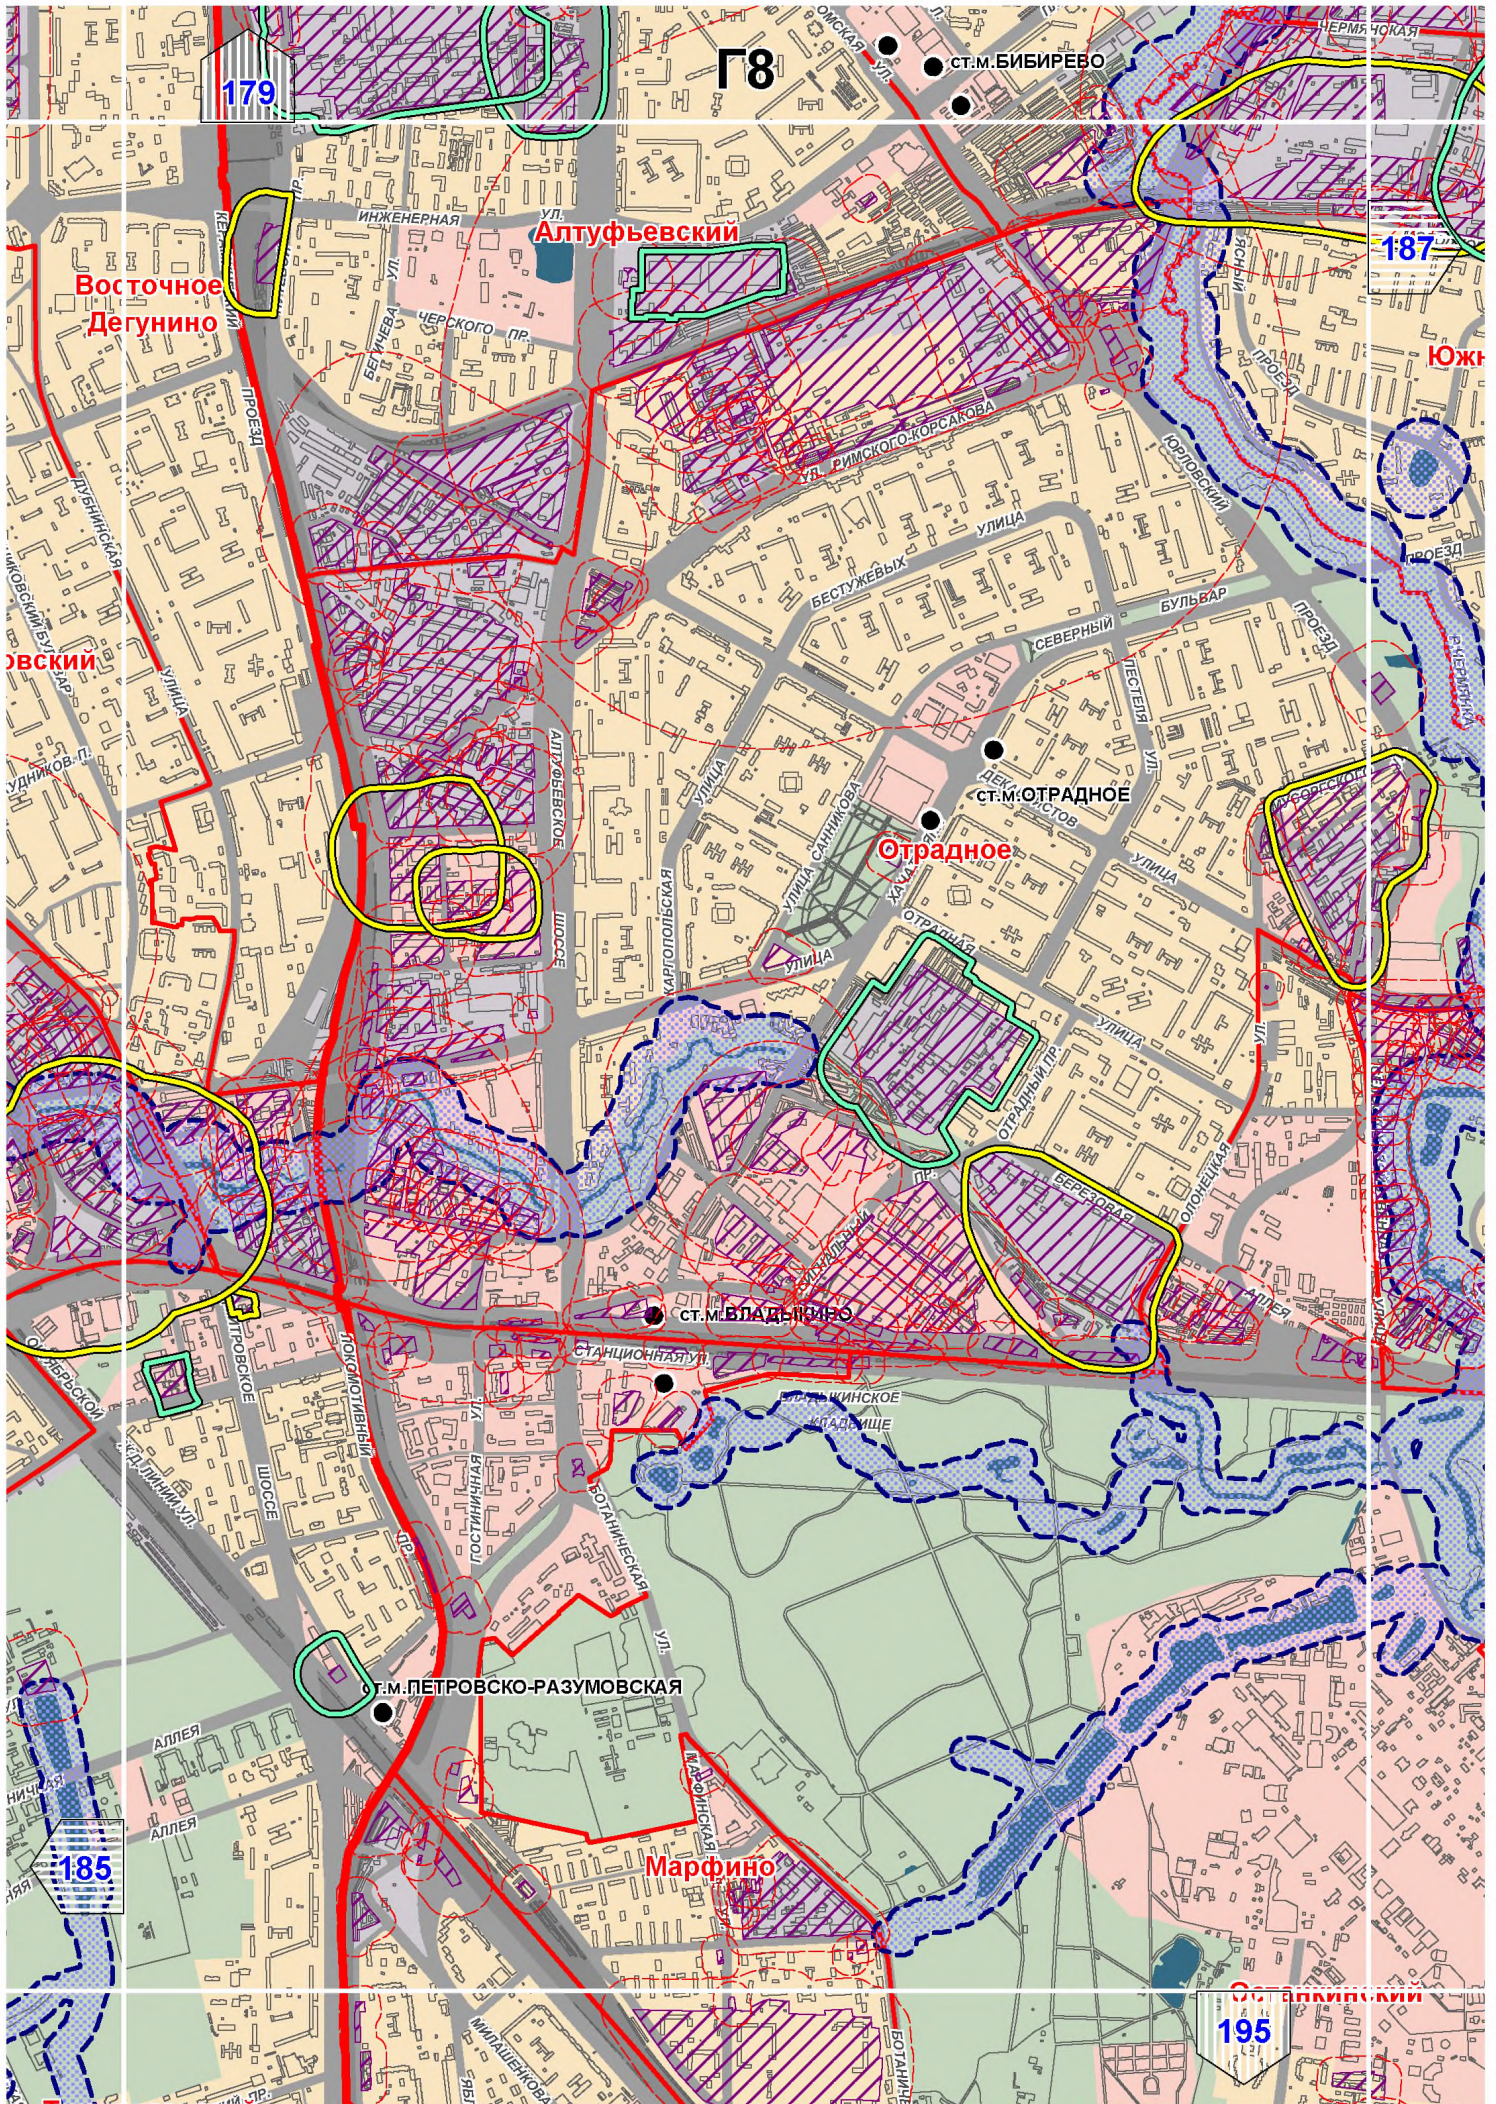

- границы установленных санитарно-защитных зон

- границы расчетных санитарно-защитных зон

- границы ориентировочных санитарно-защитных зон,  
предусмотренных СанПиН 2.2.1/2.1.1.1200-03

- территории объектов негативного воздействия,  
для которых указаны санитарно-защитные зоны

Ст. М. Бибирево

186

Алтуфьевский

# B10

180

ЛОСИНООСТРОВСКИЙ

188

Д12

190

200

Восточный

Восточный

Измайлово

Восточное Измайлово

198

209

E14

лево Восточное

Орехово-Борисово Южное