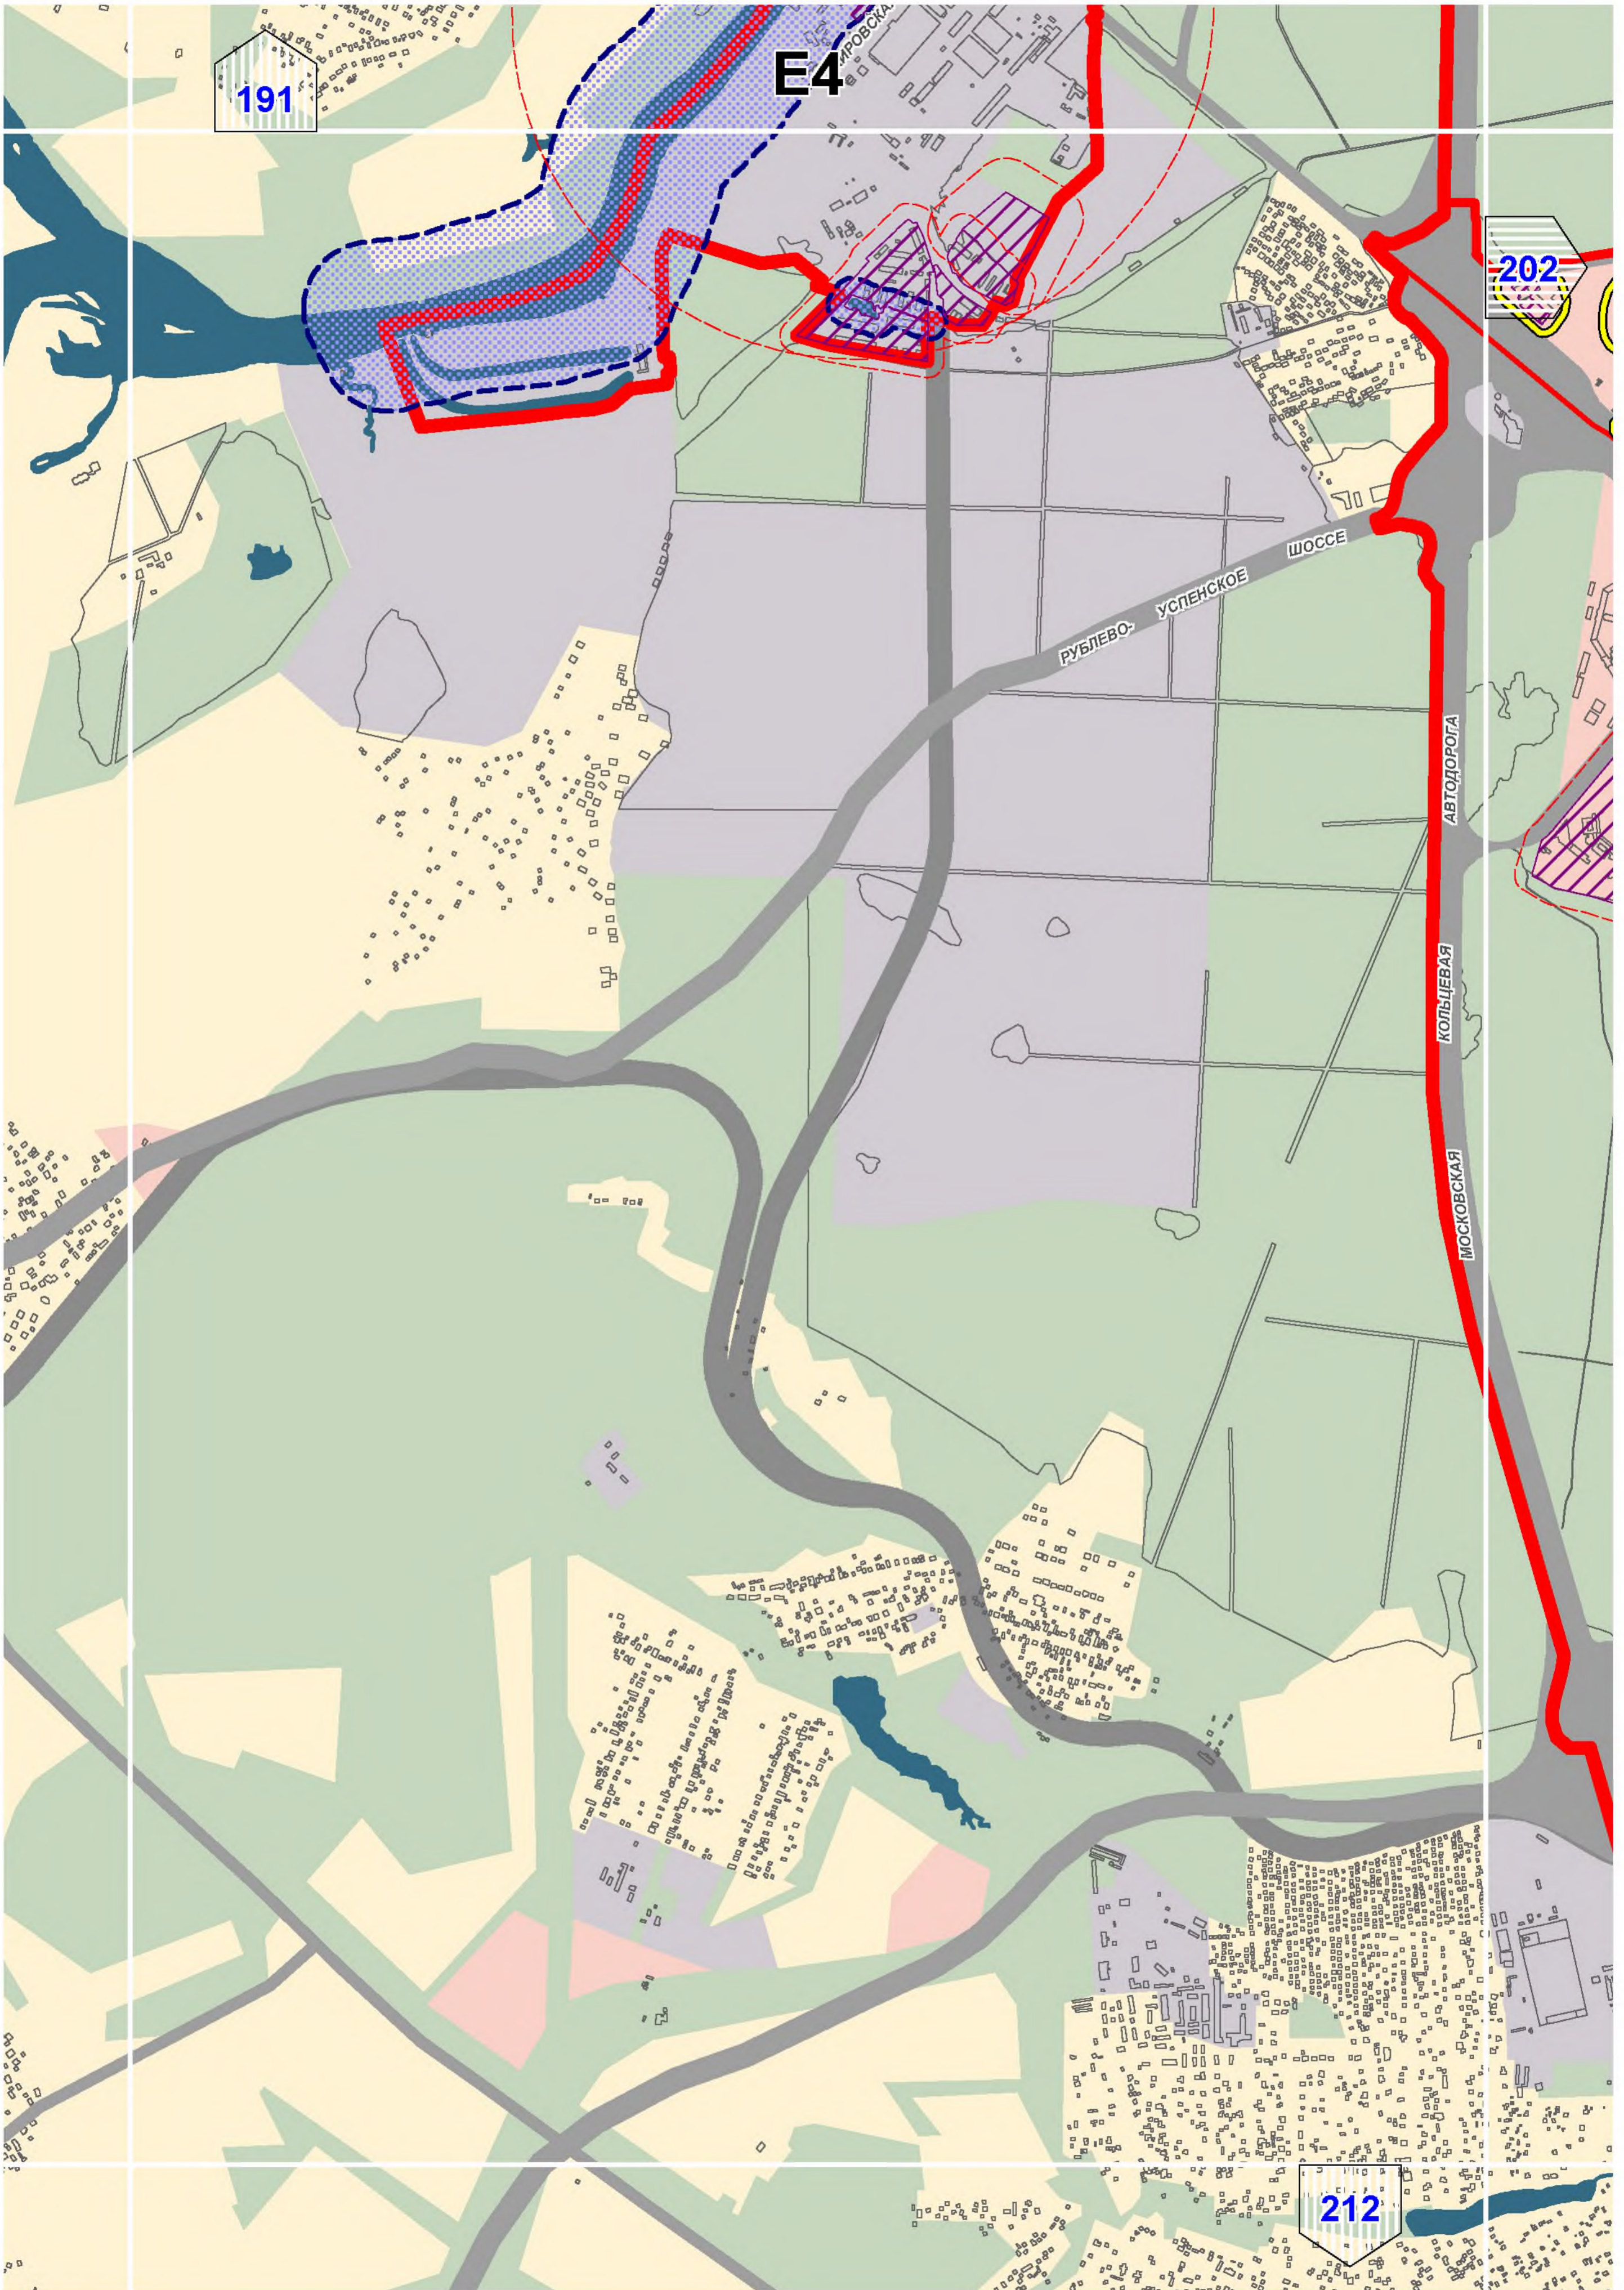

## СХЕМА РАСПОЛОЖЕНИЯ ЛИСТОВ КАРТЫ

МАСШТАБ 1:25000

1

- НОМЕР СТРАНИЦЫ АТЛАСА, НА КОТОРОЙ РАСПОЛОЖЕН  
СООТВЕТСТВУЮЩИЙ ЛИСТ КАРТЫ

**УСЛОВНЫЕ ОБОЗНАЧЕНИЯ:****САНИТАРНО-ЗАЩИТНЫЕ ЗОНЫ ПРОИЗВОДСТВЕННЫХ ОБЪЕКТОВ**

- границы установленных санитарно-защитных зон

- границы расчетных санитарно-защитных зон

- границы ориентировочных санитарно-защитных зон,  
предусмотренных СанПиН 2.2.1/2.1.1.1200-03

- территории объектов негативного воздействия,  
для которых указаны санитарно-защитные зоны

# B10

180

ЛОСИНООСТРОВСКИЙ

188

Д12

190

200

Восточный

Восточный

Измайлово

Восточное Измайлово

198

209

E14

лево Восточное

Орехово-Борисово Южное