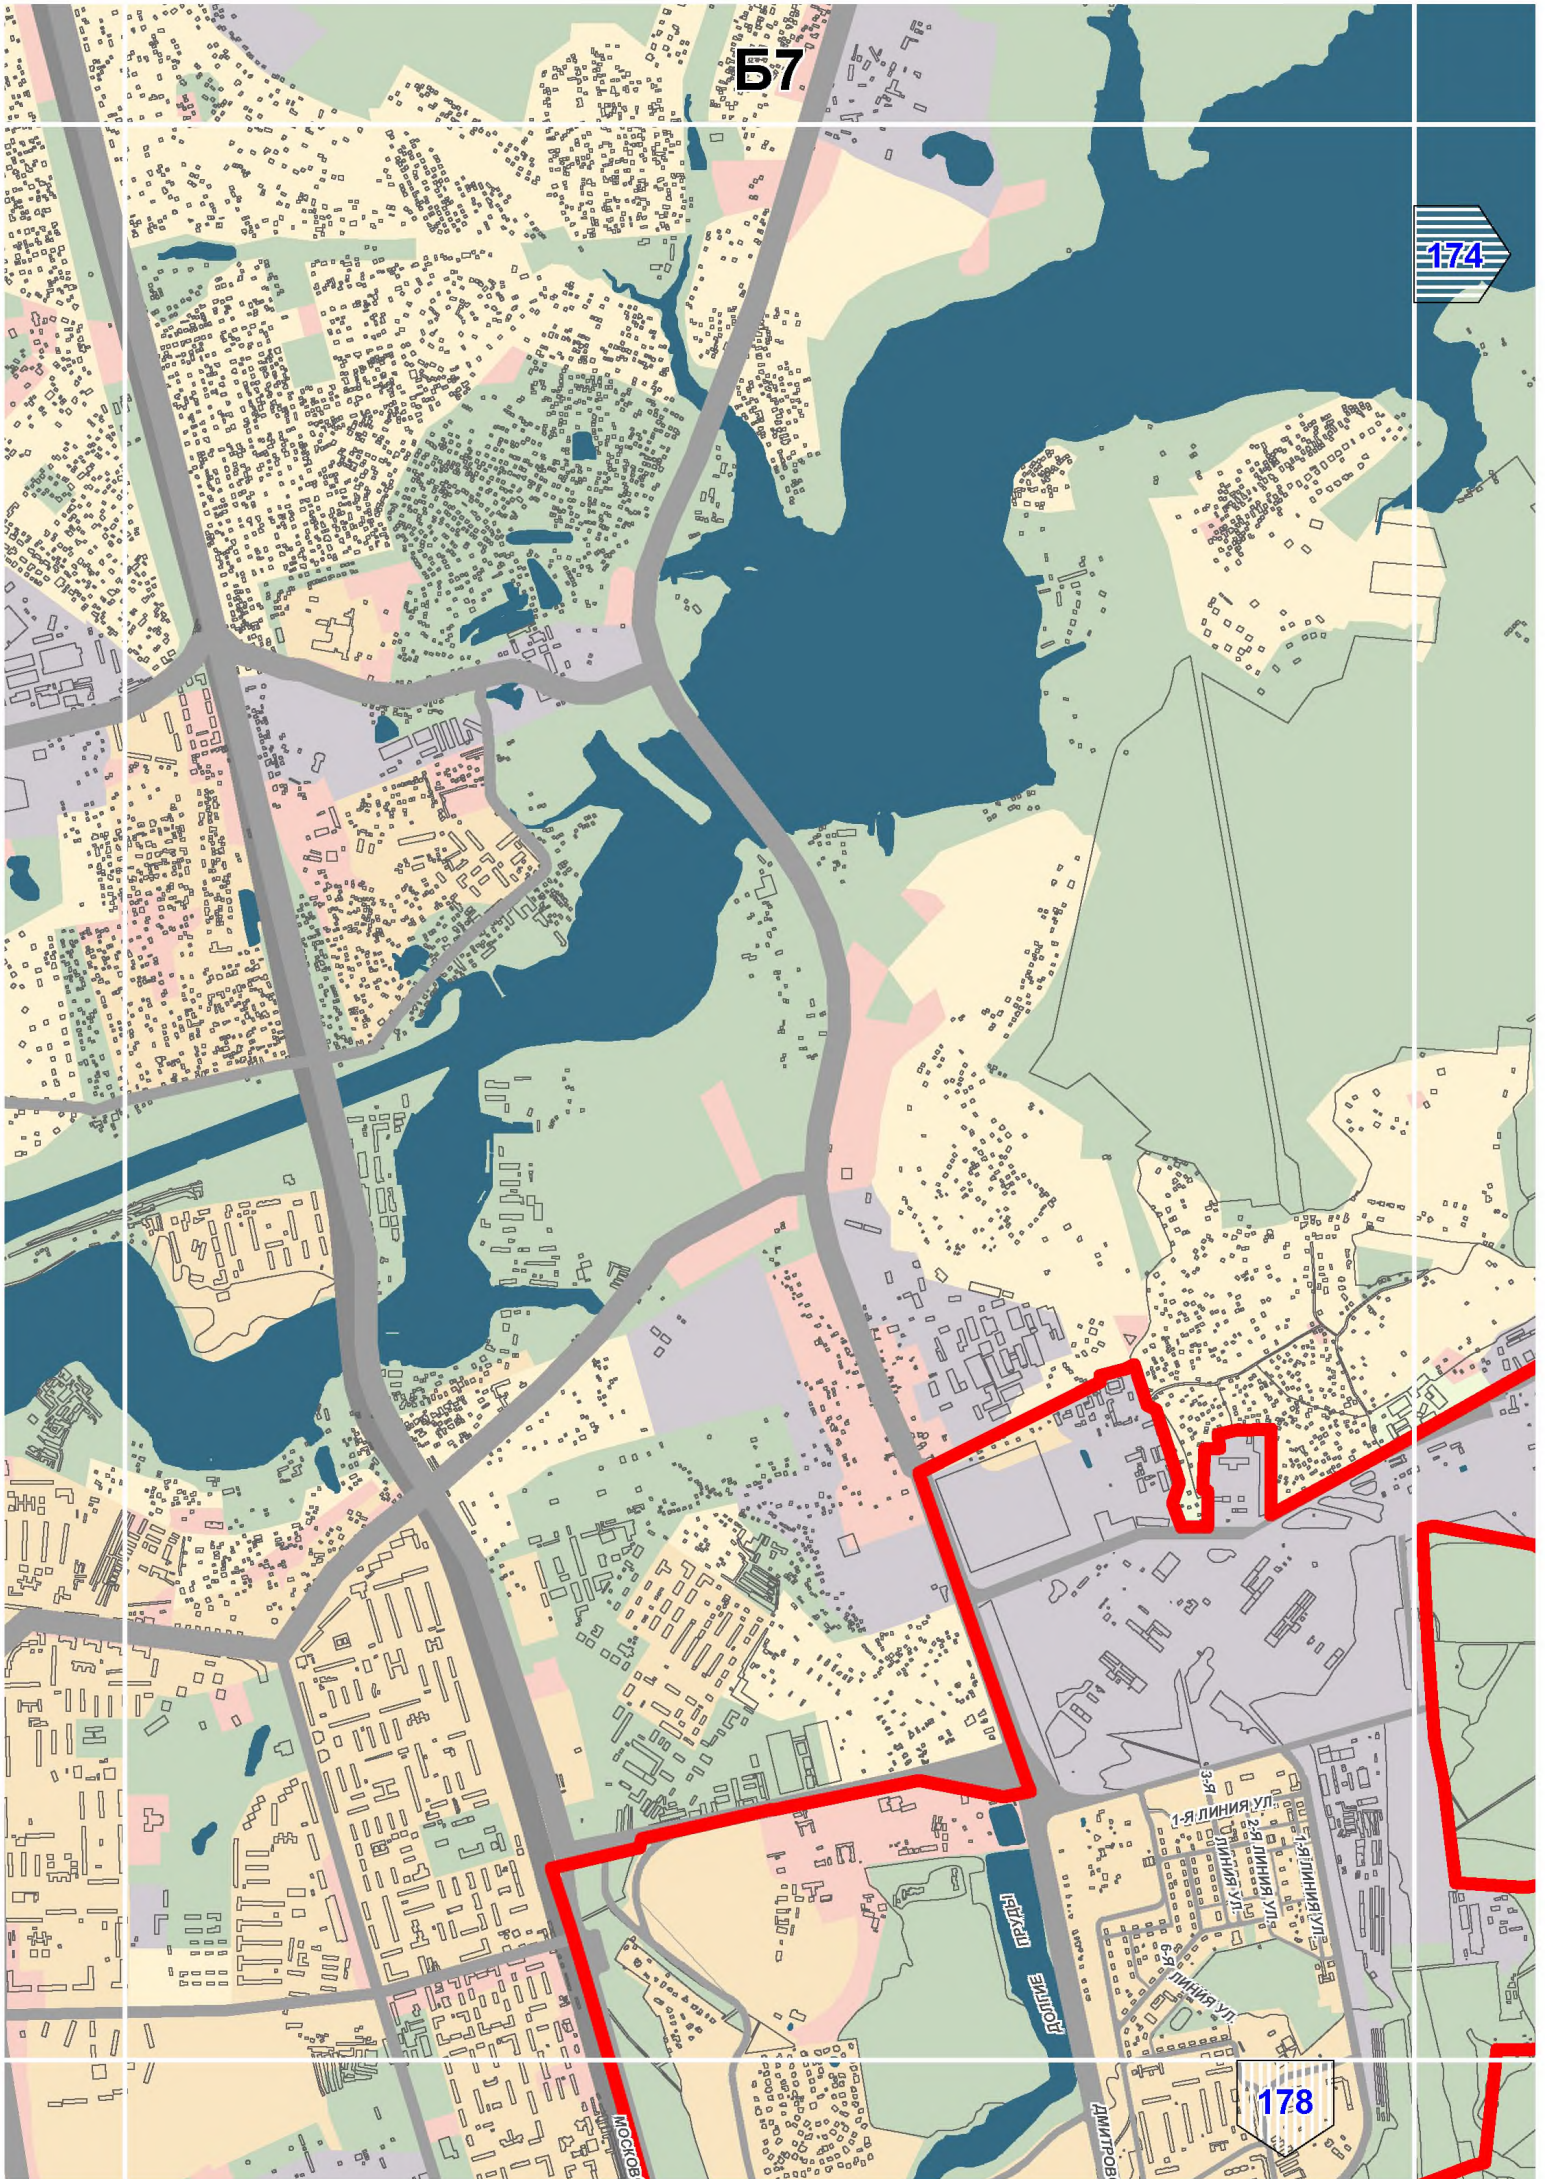

## СХЕМА РАСПОЛОЖЕНИЯ ЛИСТОВ КАРТЫ

МАСШТАБ 1:25000

1

- НОМЕР СТРАНИЦЫ АТЛАСА, НА КОТОРОЙ РАСПОЛОЖЕН  
СООТВЕТСТВУЮЩИЙ ЛИСТ КАРТЫ

**УСЛОВНЫЕ ОБОЗНАЧЕНИЯ:****САНИТАРНО-ЗАЩИТНЫЕ ЗОНЫ ПРОИЗВОДСТВЕННЫХ ОБЪЕКТОВ**

- границы установленных санитарно-защитных зон

- границы расчетных санитарно-защитных зон

- границы ориентировочных санитарно-защитных зон,  
предусмотренных СанПиН 2.2.1/2.1.1.1200-03

- территории объектов негативного воздействия,  
для которых указаны санитарно-защитные зоны

# A11

B8

174

180

Лианозово

Ст. М. Алтуфьево

Бибирево

178

Ст. М. Бибирево

186

Алтуфьевский