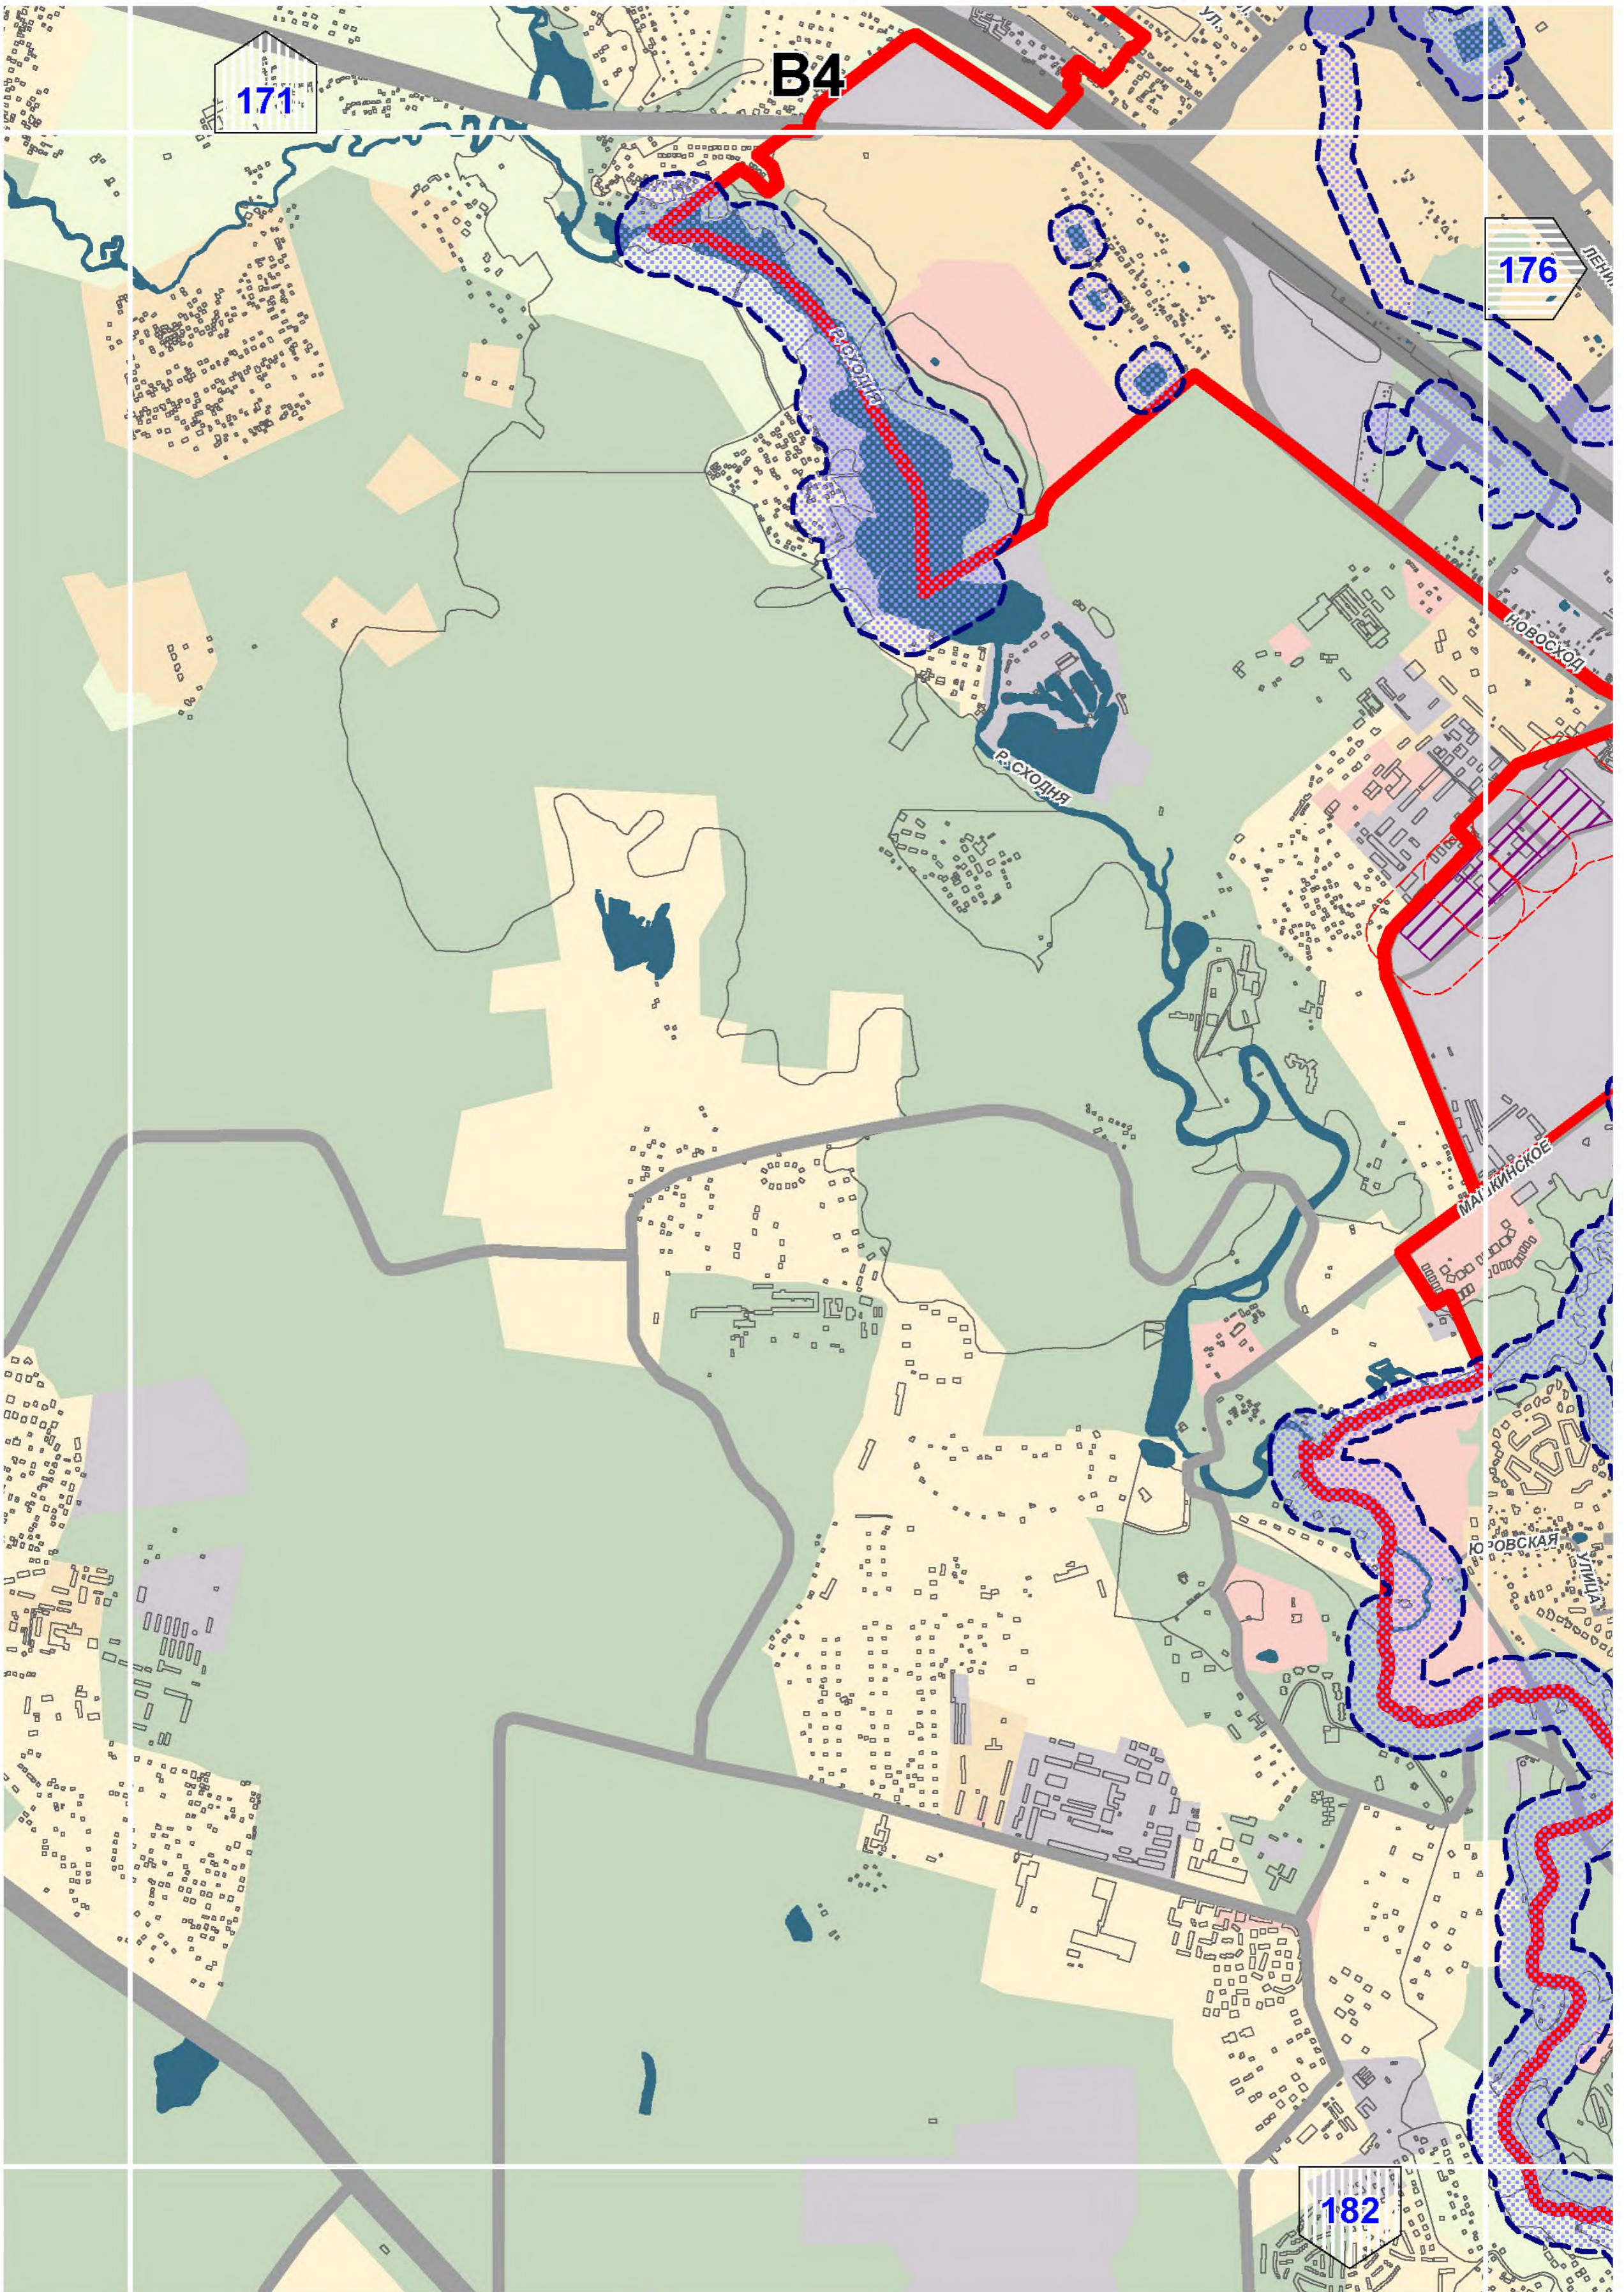

## СХЕМА РАСПОЛОЖЕНИЯ ЛИСТОВ КАРТЫ

МАСШТАБ 1:25000

1

- НОМЕР СТРАНИЦЫ АТЛАСА, НА КОТОРОЙ РАСПОЛОЖЕН  
СООТВЕТСТВУЮЩИЙ ЛИСТ КАРТЫ

**УСЛОВНЫЕ ОБОЗНАЧЕНИЯ:****САНИТАРНО-ЗАЩИТНЫЕ ЗОНЫ ПРОИЗВОДСТВЕННЫХ ОБЪЕКТОВ**

- границы установленных санитарно-защитных зон

- границы расчетных санитарно-защитных зон

- границы ориентировочных санитарно-защитных зон,  
предусмотренных СанПиН 2.2.1/2.1.1.1200-03

- территории объектов негативного воздействия,  
для которых указаны санитарно-защитные зоны

**ВОДООХРАННЫЕ ЗОНЫ**

- в нормативных границах в соответствии с  
Водным кодексом РФ от 03.06.2006 № 74-ФЗ

# A11

B8

174

180

Лианозово

Ст. М. Алтуфьево

Бибирево

178