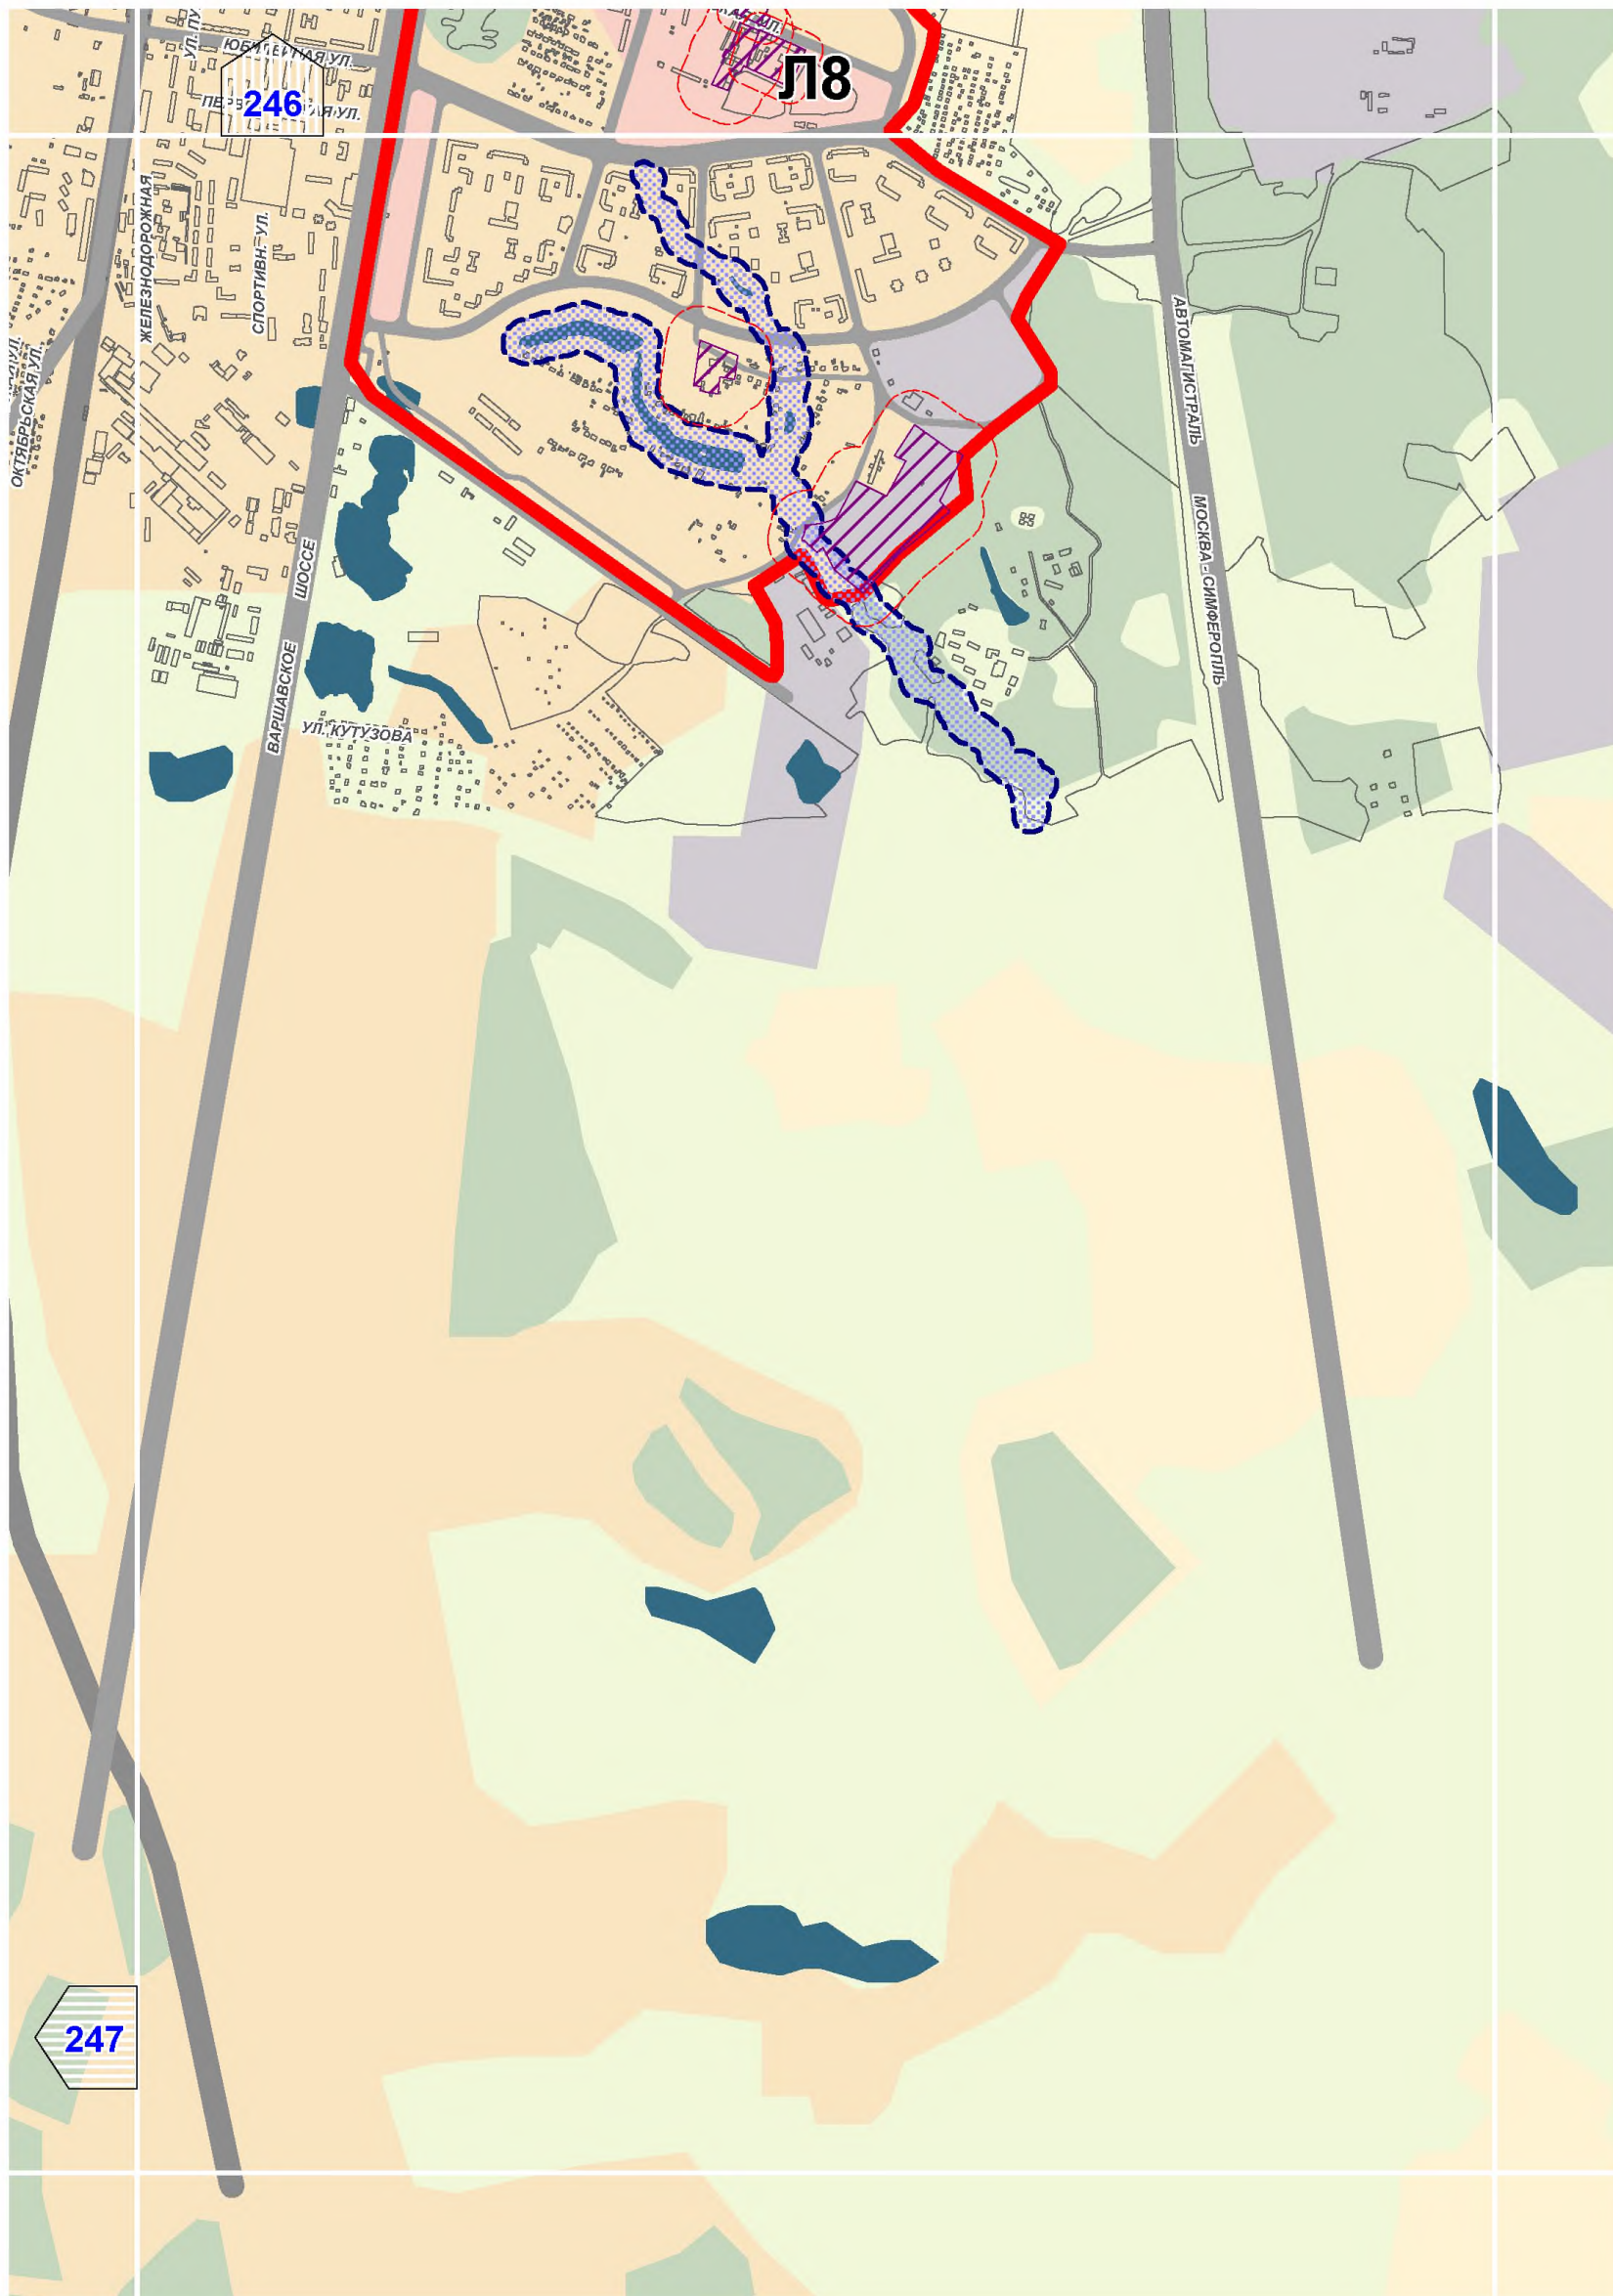

- границы установленных санитарно-защитных зон

- границы расчетных санитарно-защитных зон

- границы ориентировочных санитарно-защитных зон,  
предусмотренных СанПиН 2.2.1/2.1.1.1200-03

- территории объектов негативного воздействия,  
для которых указаны санитарно-защитные зоны

Ст. М. Бибирево

186

Алтуфьевский

# B10

180

ЛОСИНООСТРОВСКИЙ

188

Д12

190

200

Восточный

Восточный

Измайлово

Восточное Измайлово

198

209

E14

лево Восточное

Орехово-Борисово Южное