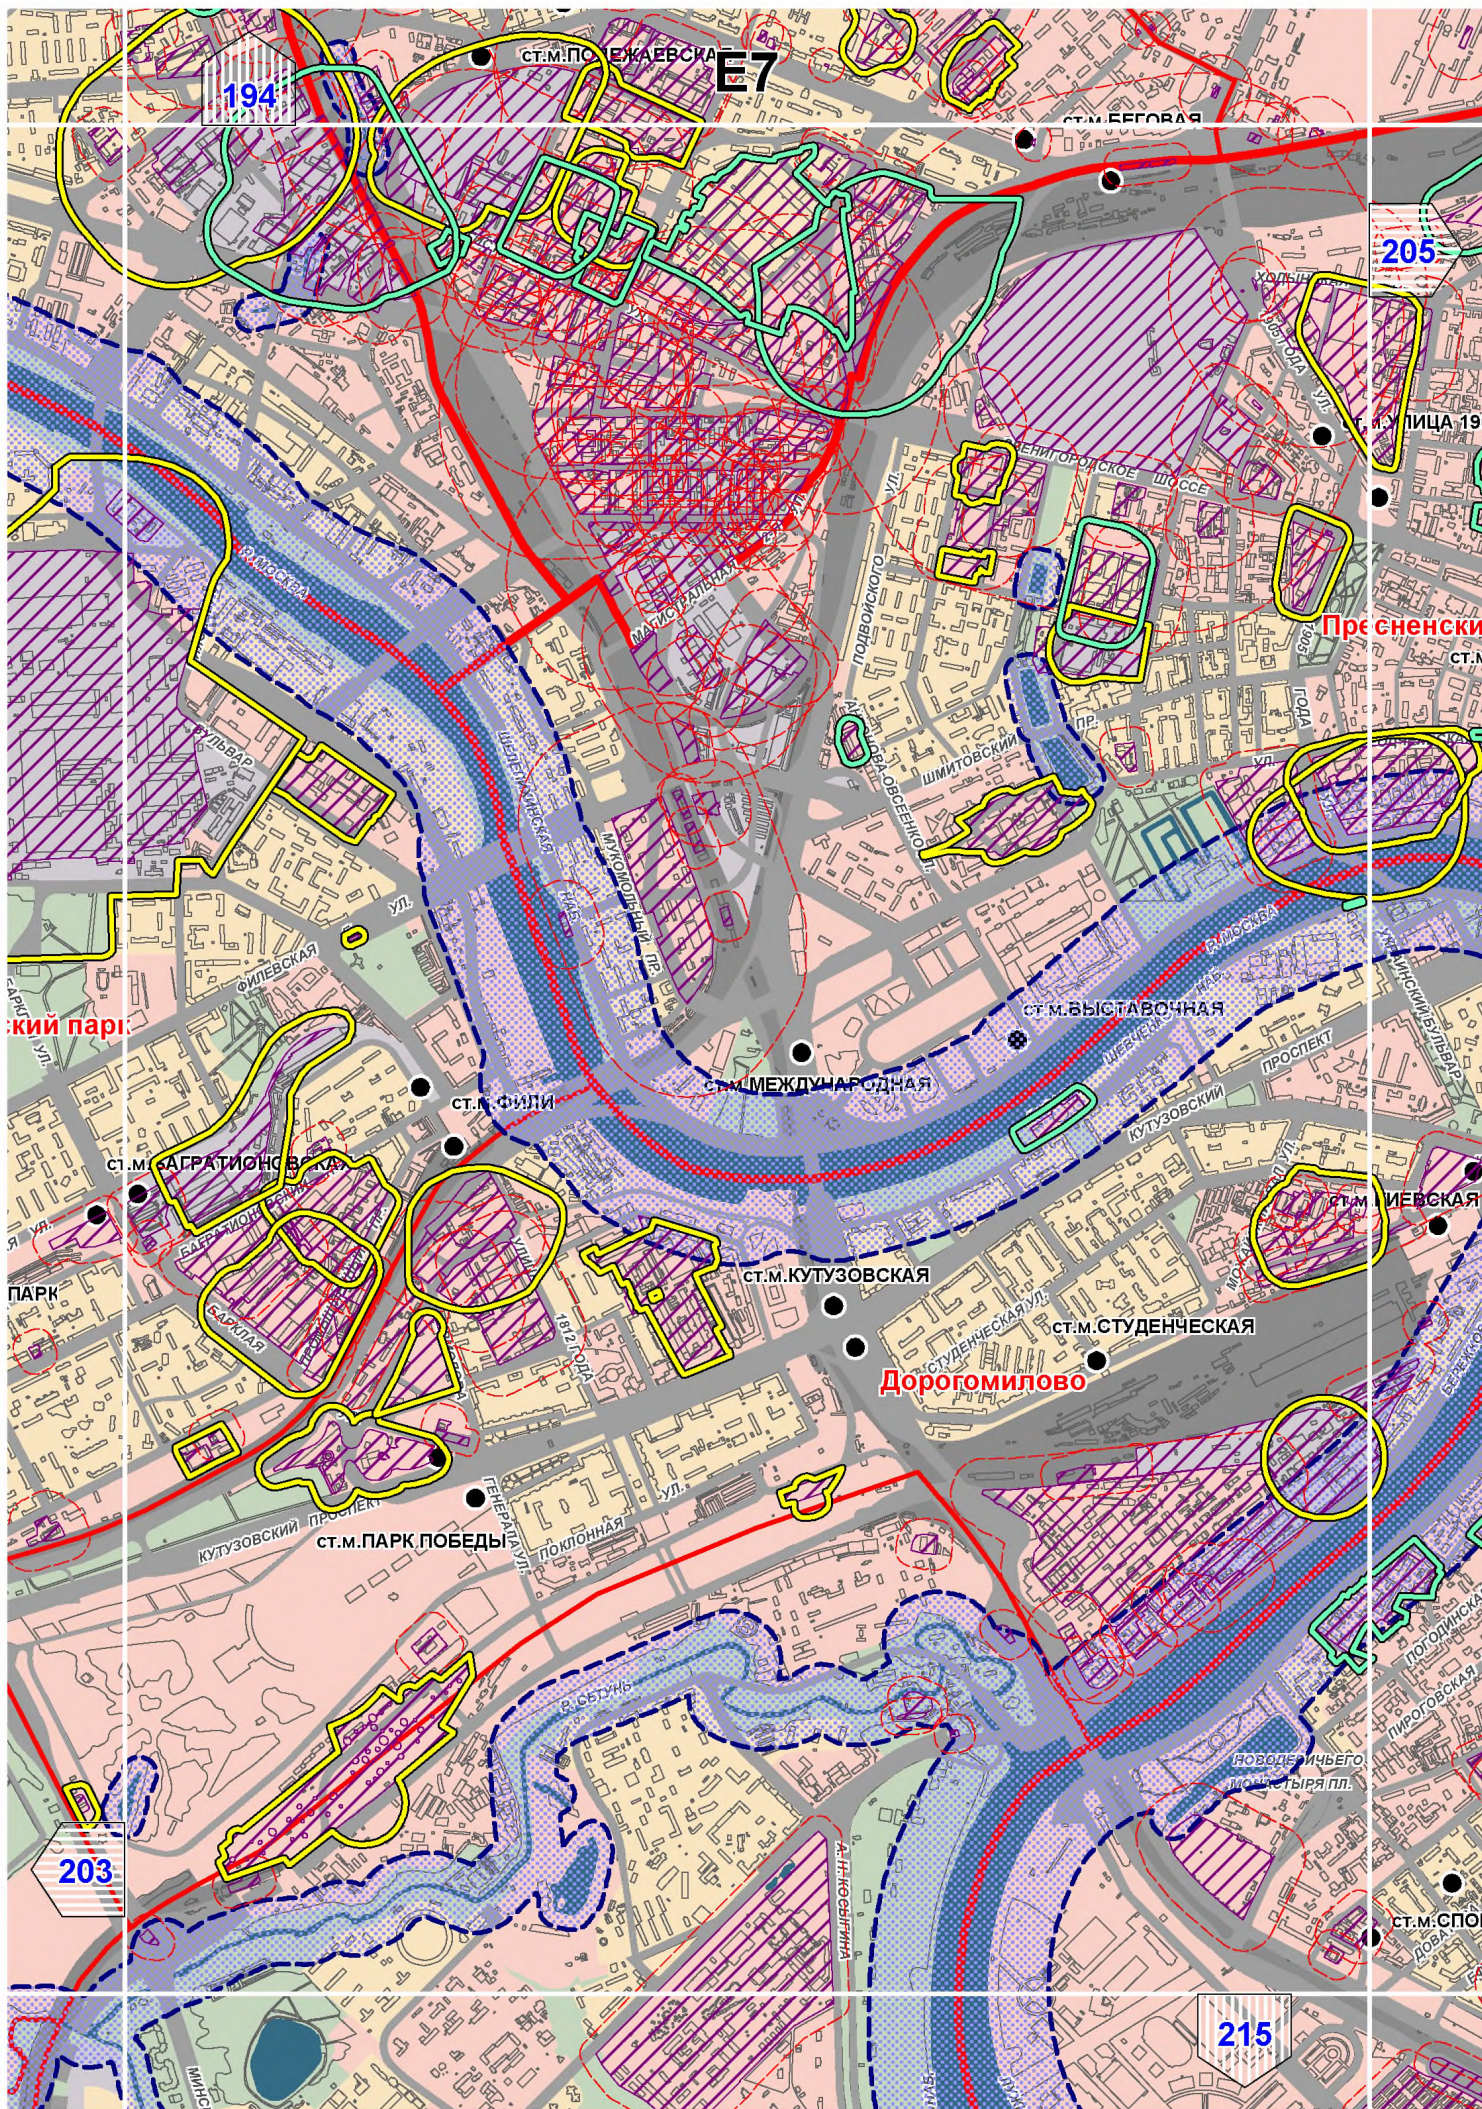

- границы установленных санитарно-защитных зон

- границы расчетных санитарно-защитных зон

- границы ориентировочных санитарно-защитных зон,  
предусмотренных СанПиН 2.2.1/2.1.1.1200-03

- территории объектов негативного воздействия,  
для которых указаны санитарно-защитные зоны

**ВОДООХРАННЫЕ ЗОНЫ**

- в нормативных границах в соответствии с  
Водным кодексом РФ от 03.06.2006 № 74-ФЗ

# B10

180

ЛОСИНООСТРОВСКИЙ

188

Д12

190

200

Восточный

Восточный

Измайлово

Восточное Измайлово

198

209

E14

лево Восточное

Орехово-Борисово Южное