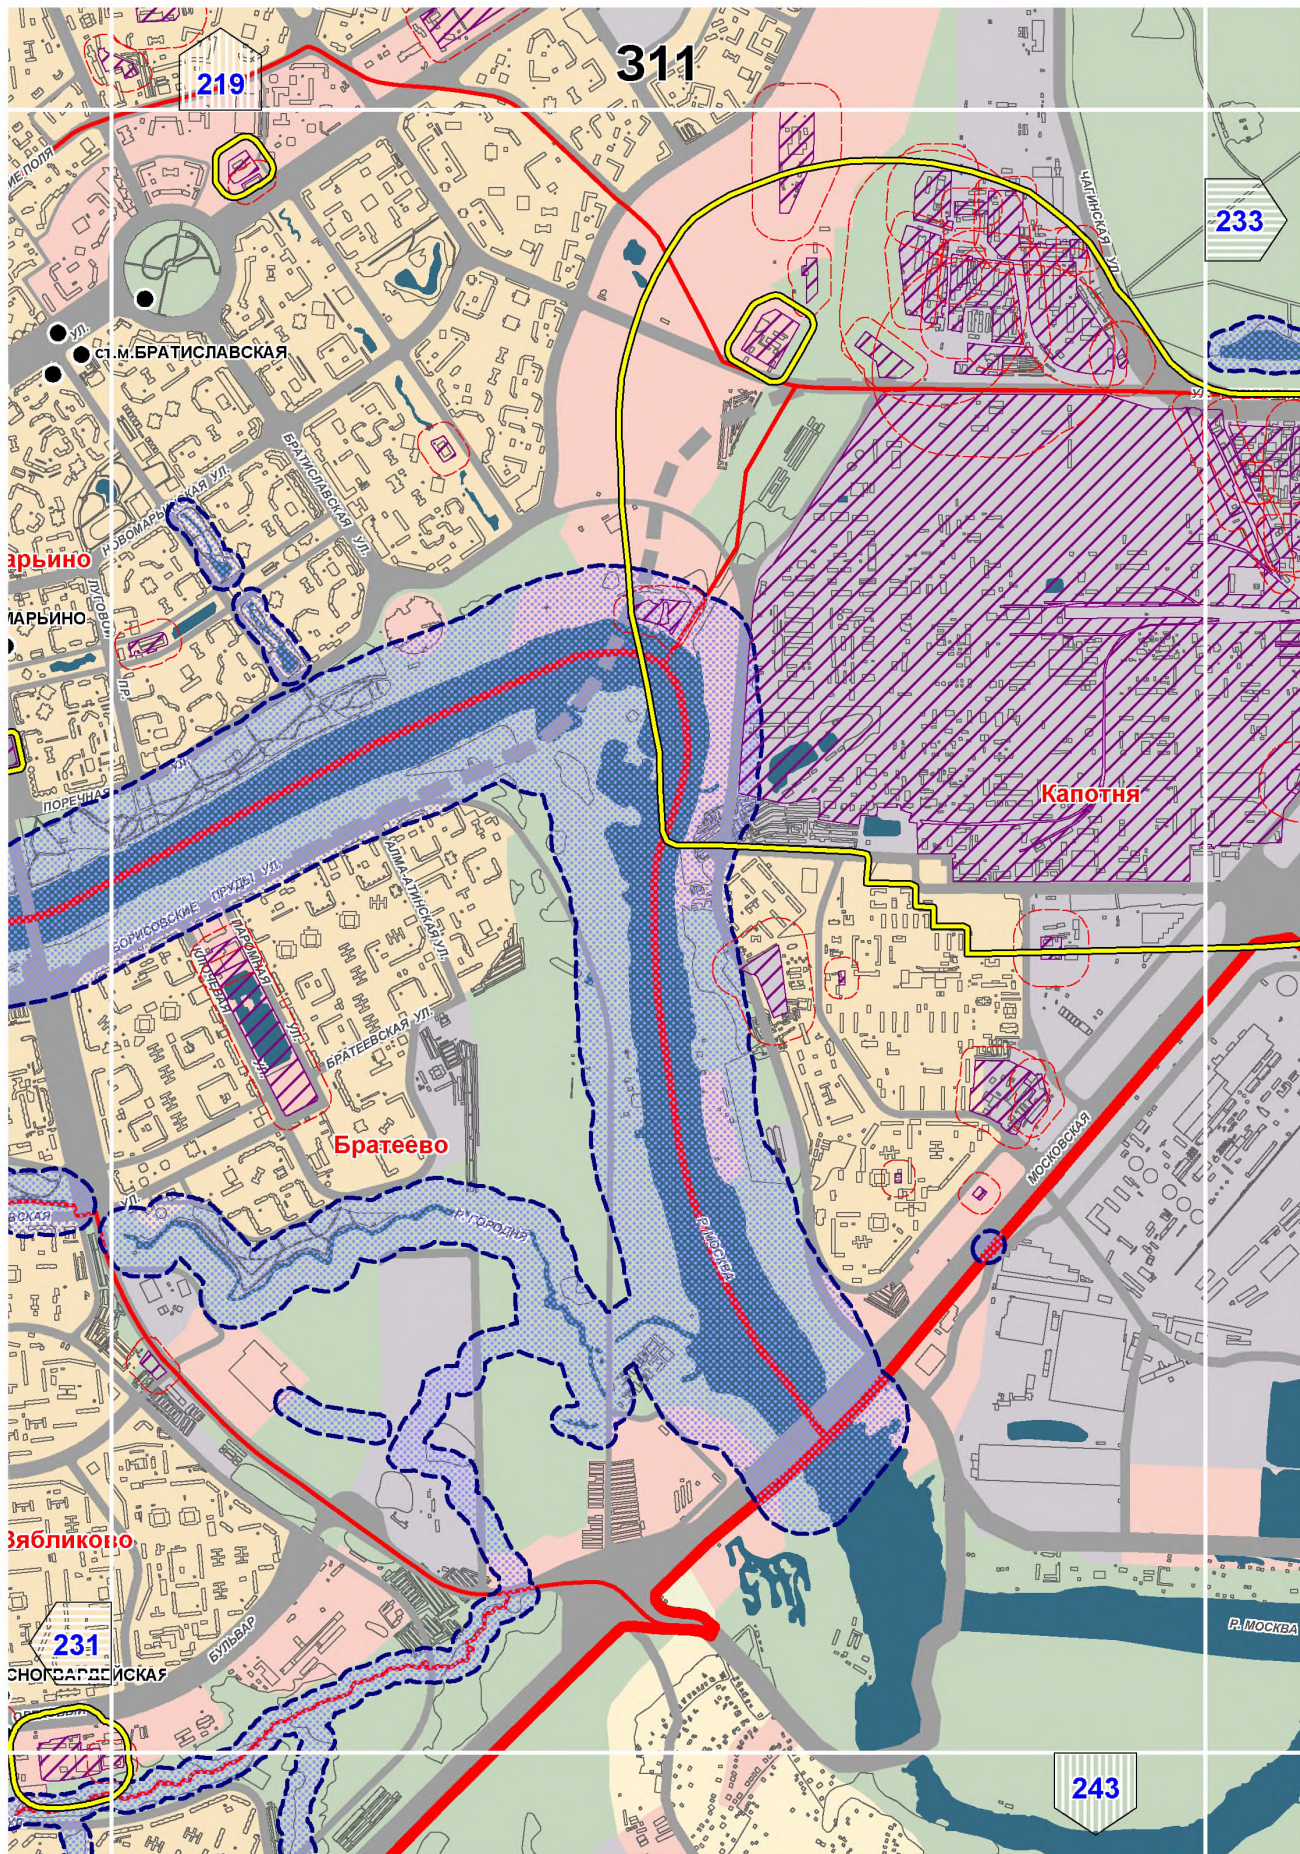

- границы установленных санитарно-защитных зон

- границы расчетных санитарно-защитных зон

- границы ориентировочных санитарно-защитных зон,  
предусмотренных СанПиН 2.2.1/2.1.1.1200-03

- территории объектов негативного воздействия,  
для которых указаны санитарно-защитные зоны

Ст. М. Бибирево

186

Алтуфьевский

# B10

180

ЛОСИНООСТРОВСКИЙ

188

Д12

190

200

Восточный

Восточный

Измайлово

Восточное Измайлово

198

209

E14

лево Восточное

Орехово-Борисово Южное