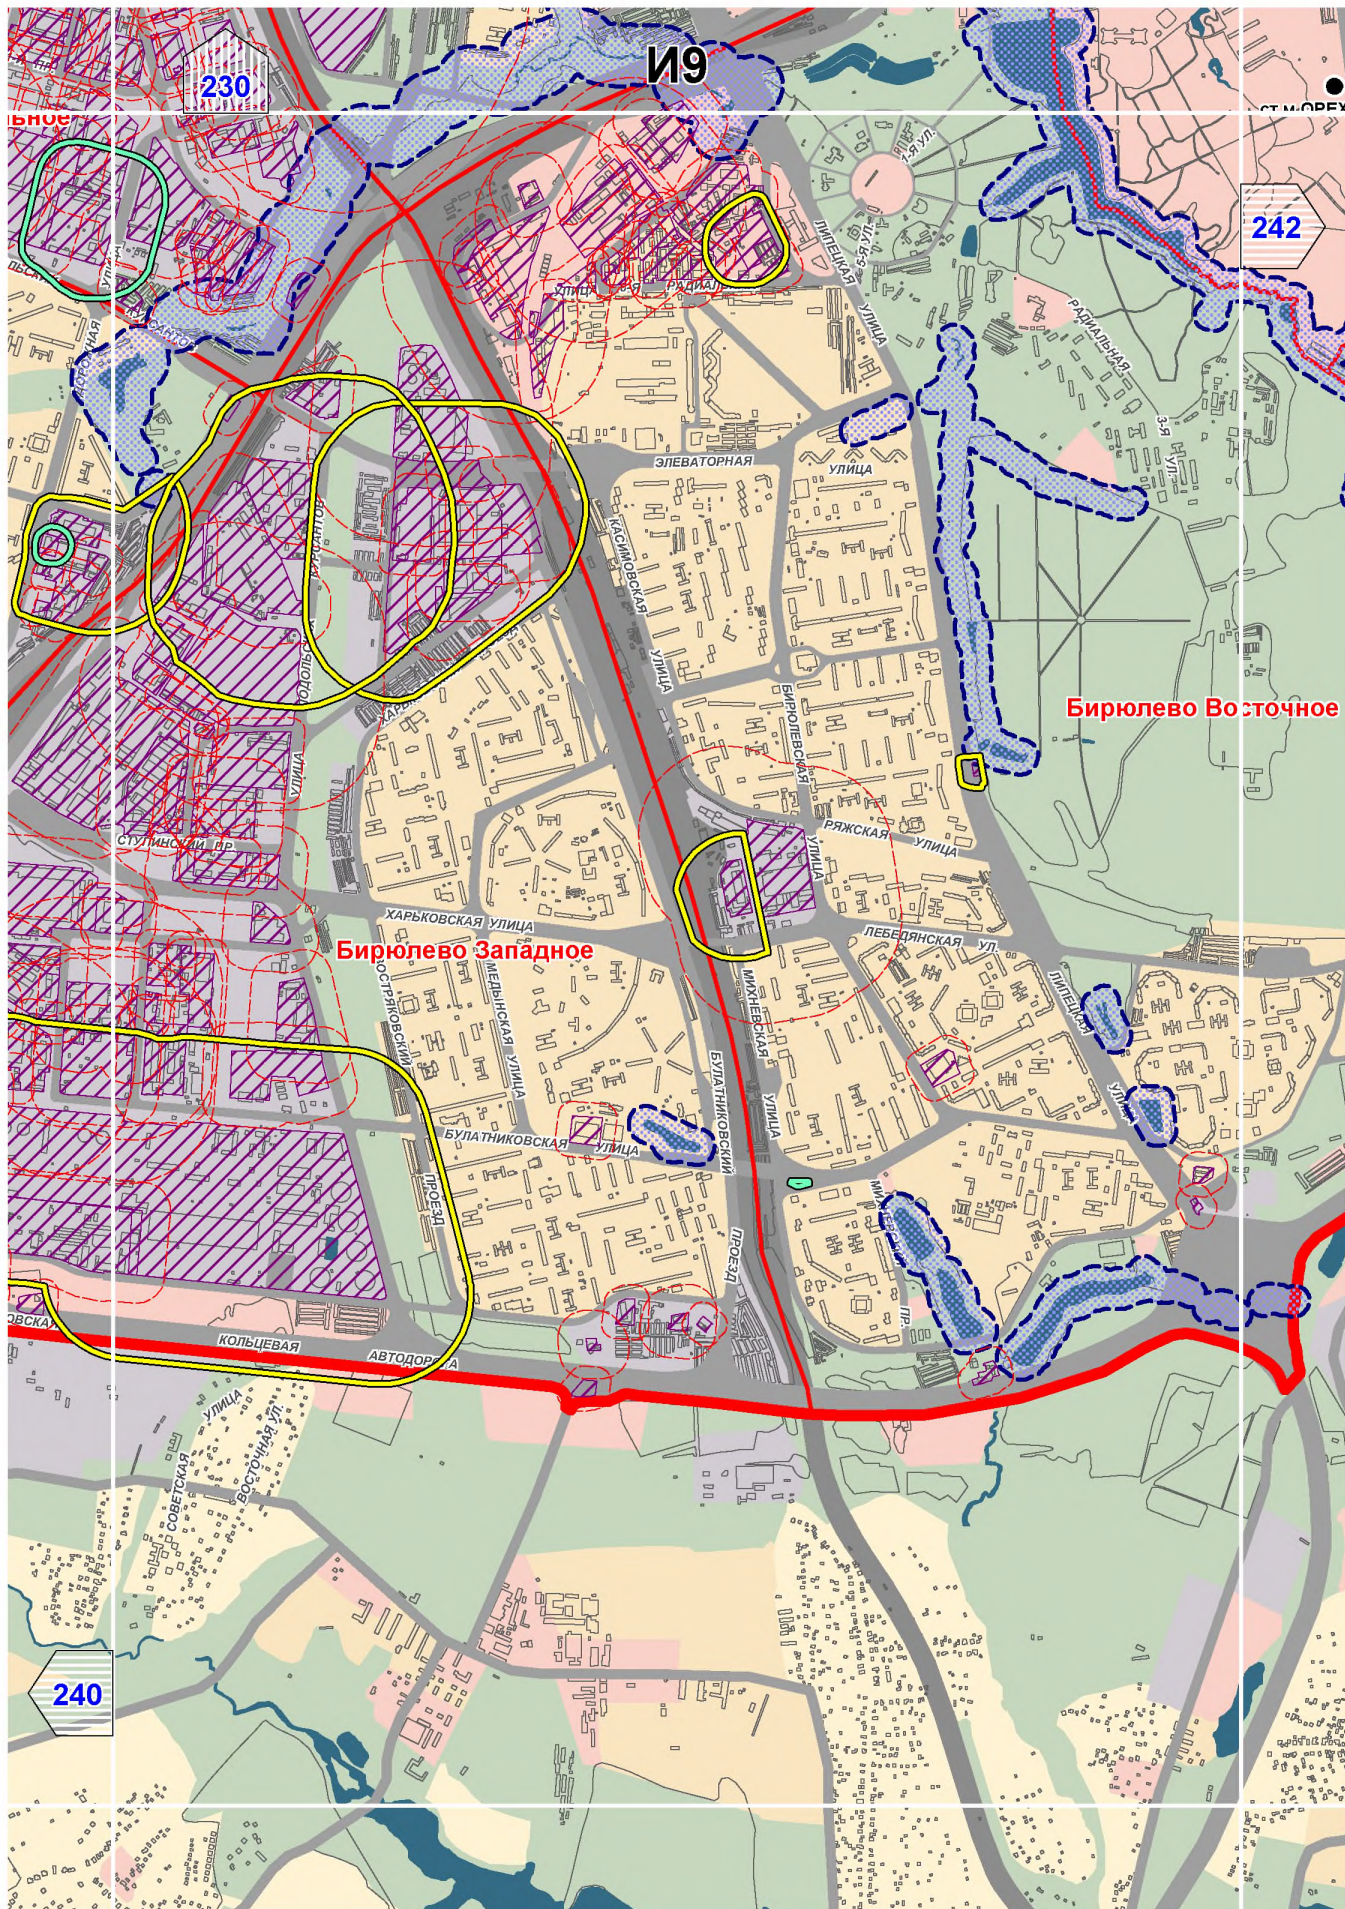

- границы установленных санитарно-защитных зон

- границы расчетных санитарно-защитных зон

- границы ориентировочных санитарно-защитных зон,  
предусмотренных СанПиН 2.2.1/2.1.1.1200-03

- территории объектов негативного воздействия,  
для которых указаны санитарно-защитные зоны

Ст. М. Бибирево

186

Алтуфьевский

# B10

180

ЛОСИНООСТРОВСКИЙ

188

Д12

190

200

Восточный

Восточный

Измайлово

Восточное Измайлово

198

209

E14

лево Восточное

Орехово-Борисово Южное