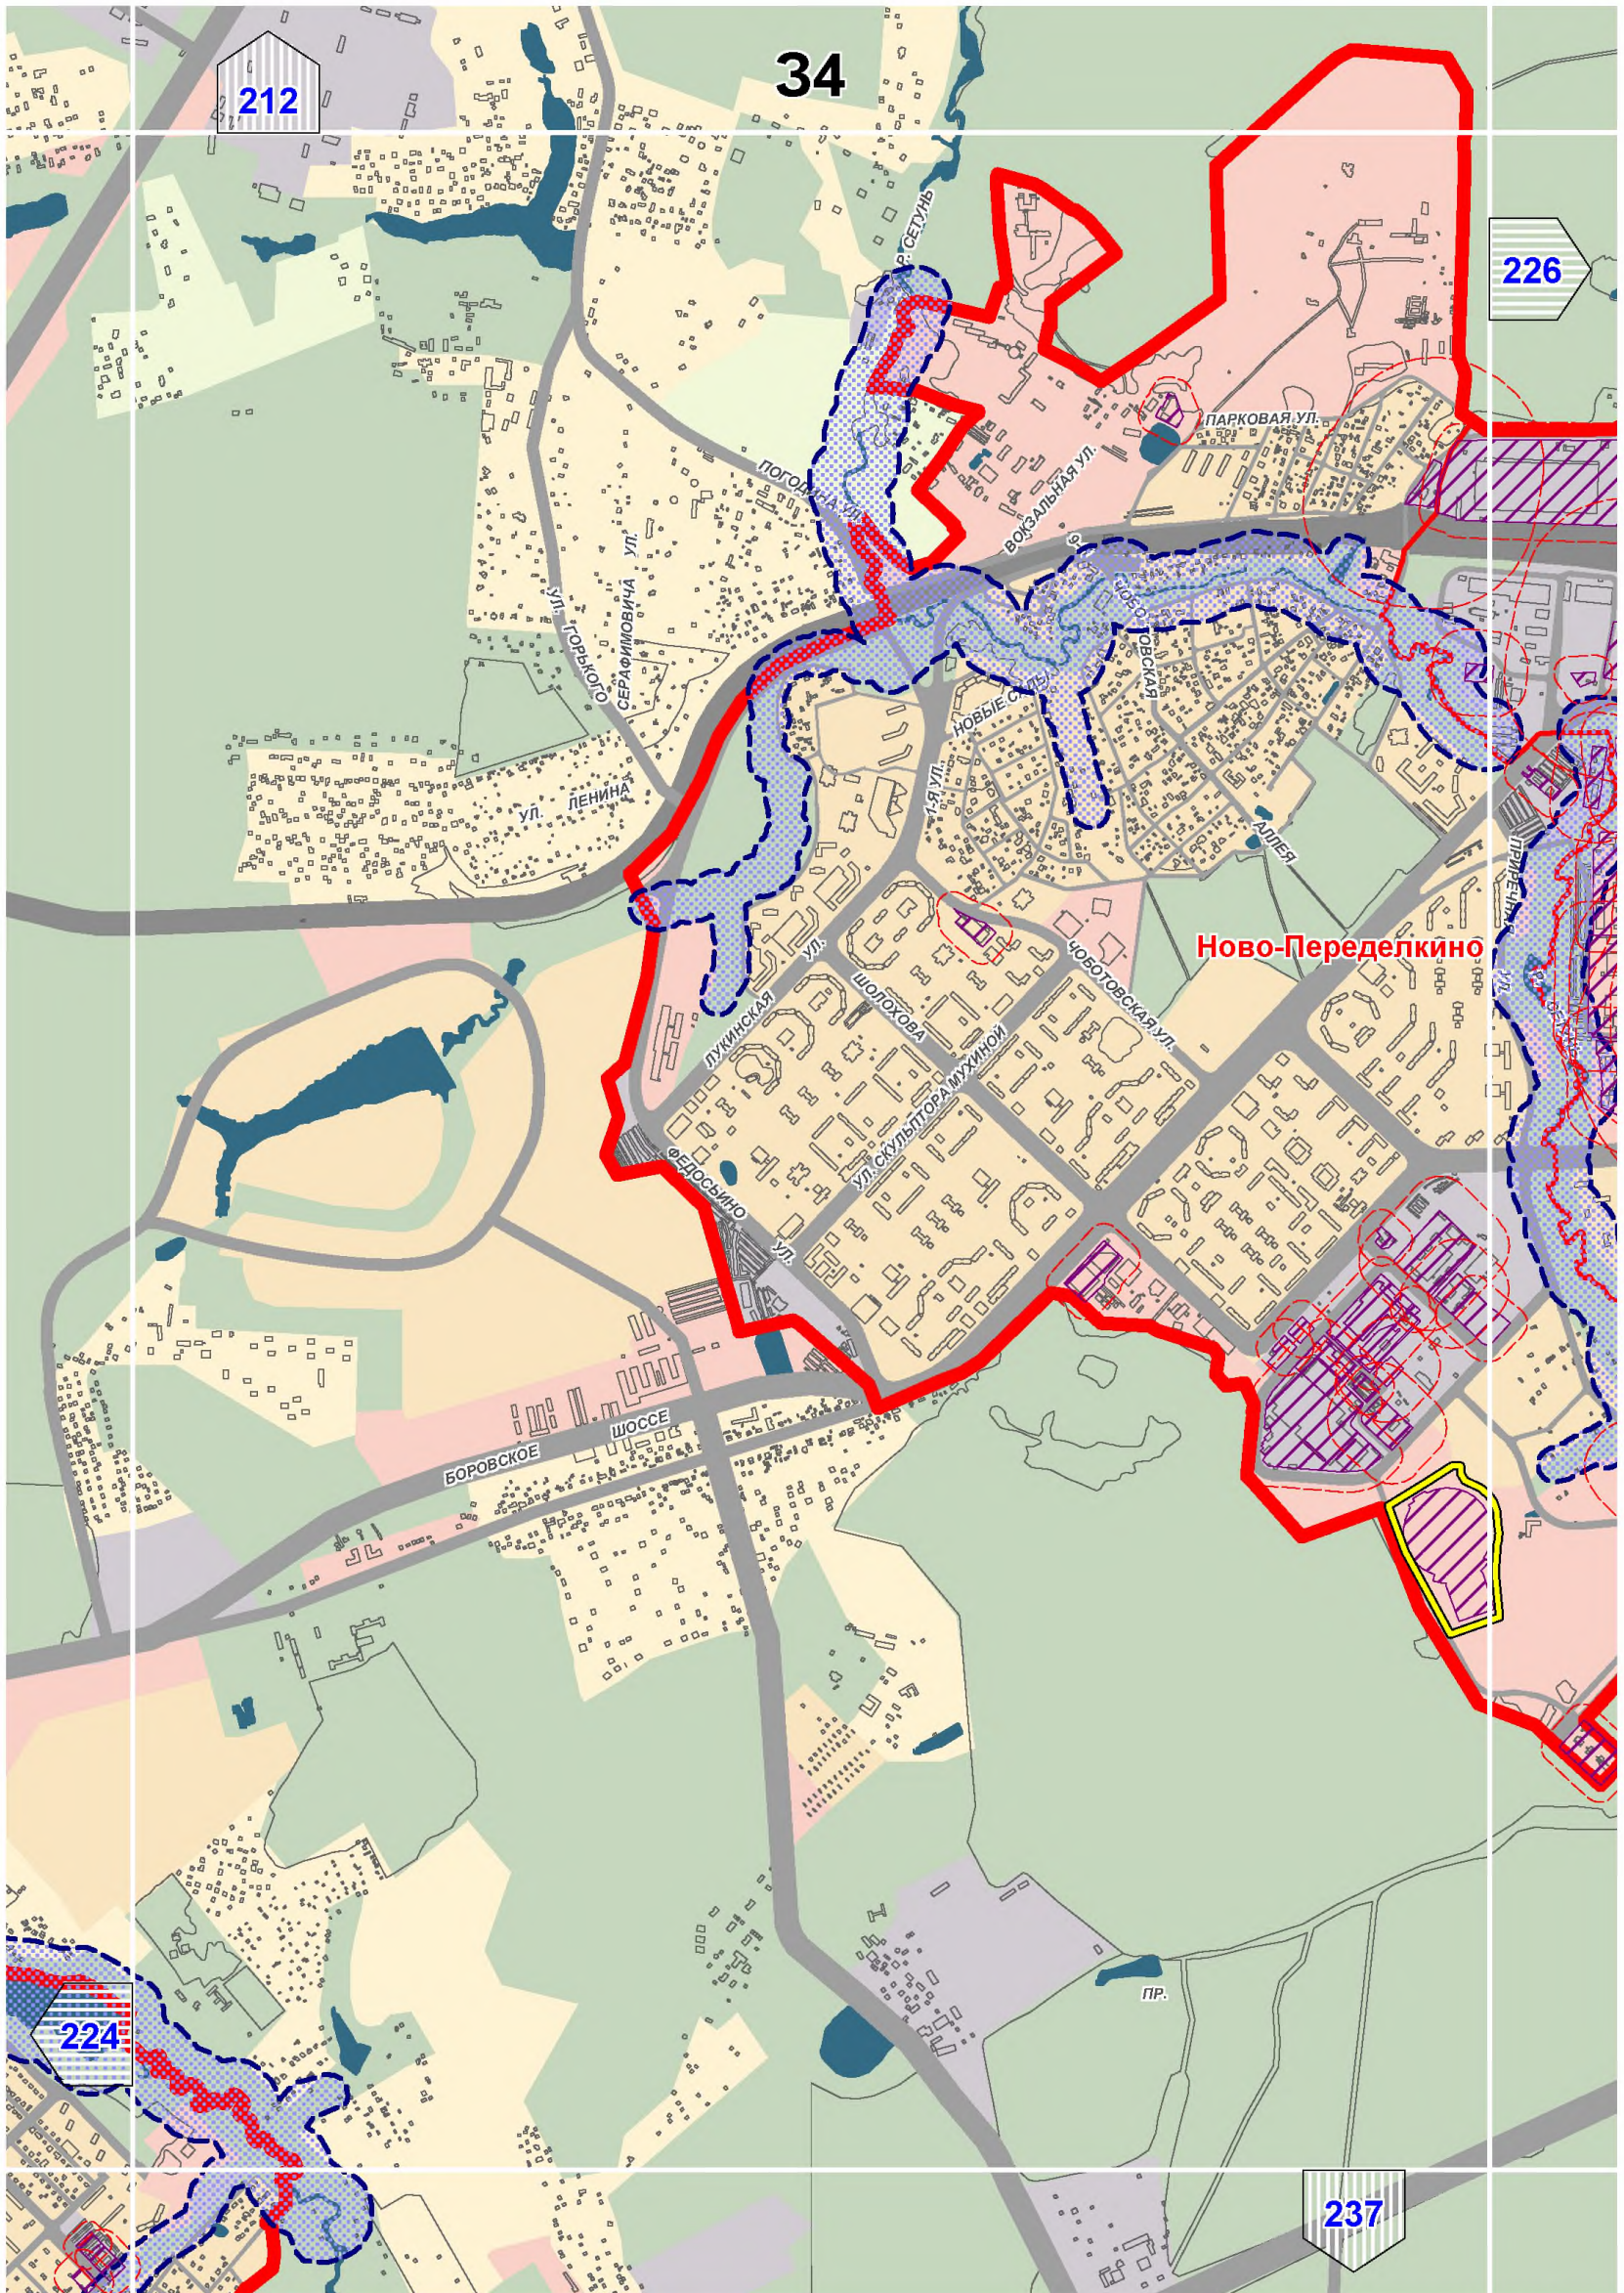

- границы установленных санитарно-защитных зон

- границы расчетных санитарно-защитных зон

- границы ориентировочных санитарно-защитных зон,  
предусмотренных СанПиН 2.2.1/2.1.1.1200-03

- территории объектов негативного воздействия,  
для которых указаны санитарно-защитные зоны

Ст. М. Бибирево

186

Алтуфьевский

# B10

180

ЛОСИНООСТРОВСКИЙ

188

Д12

190

200

Восточный

Восточный

Измайлово

Восточное Измайлово

198

209

E14

лево Восточное

Орехово-Борисово Южное