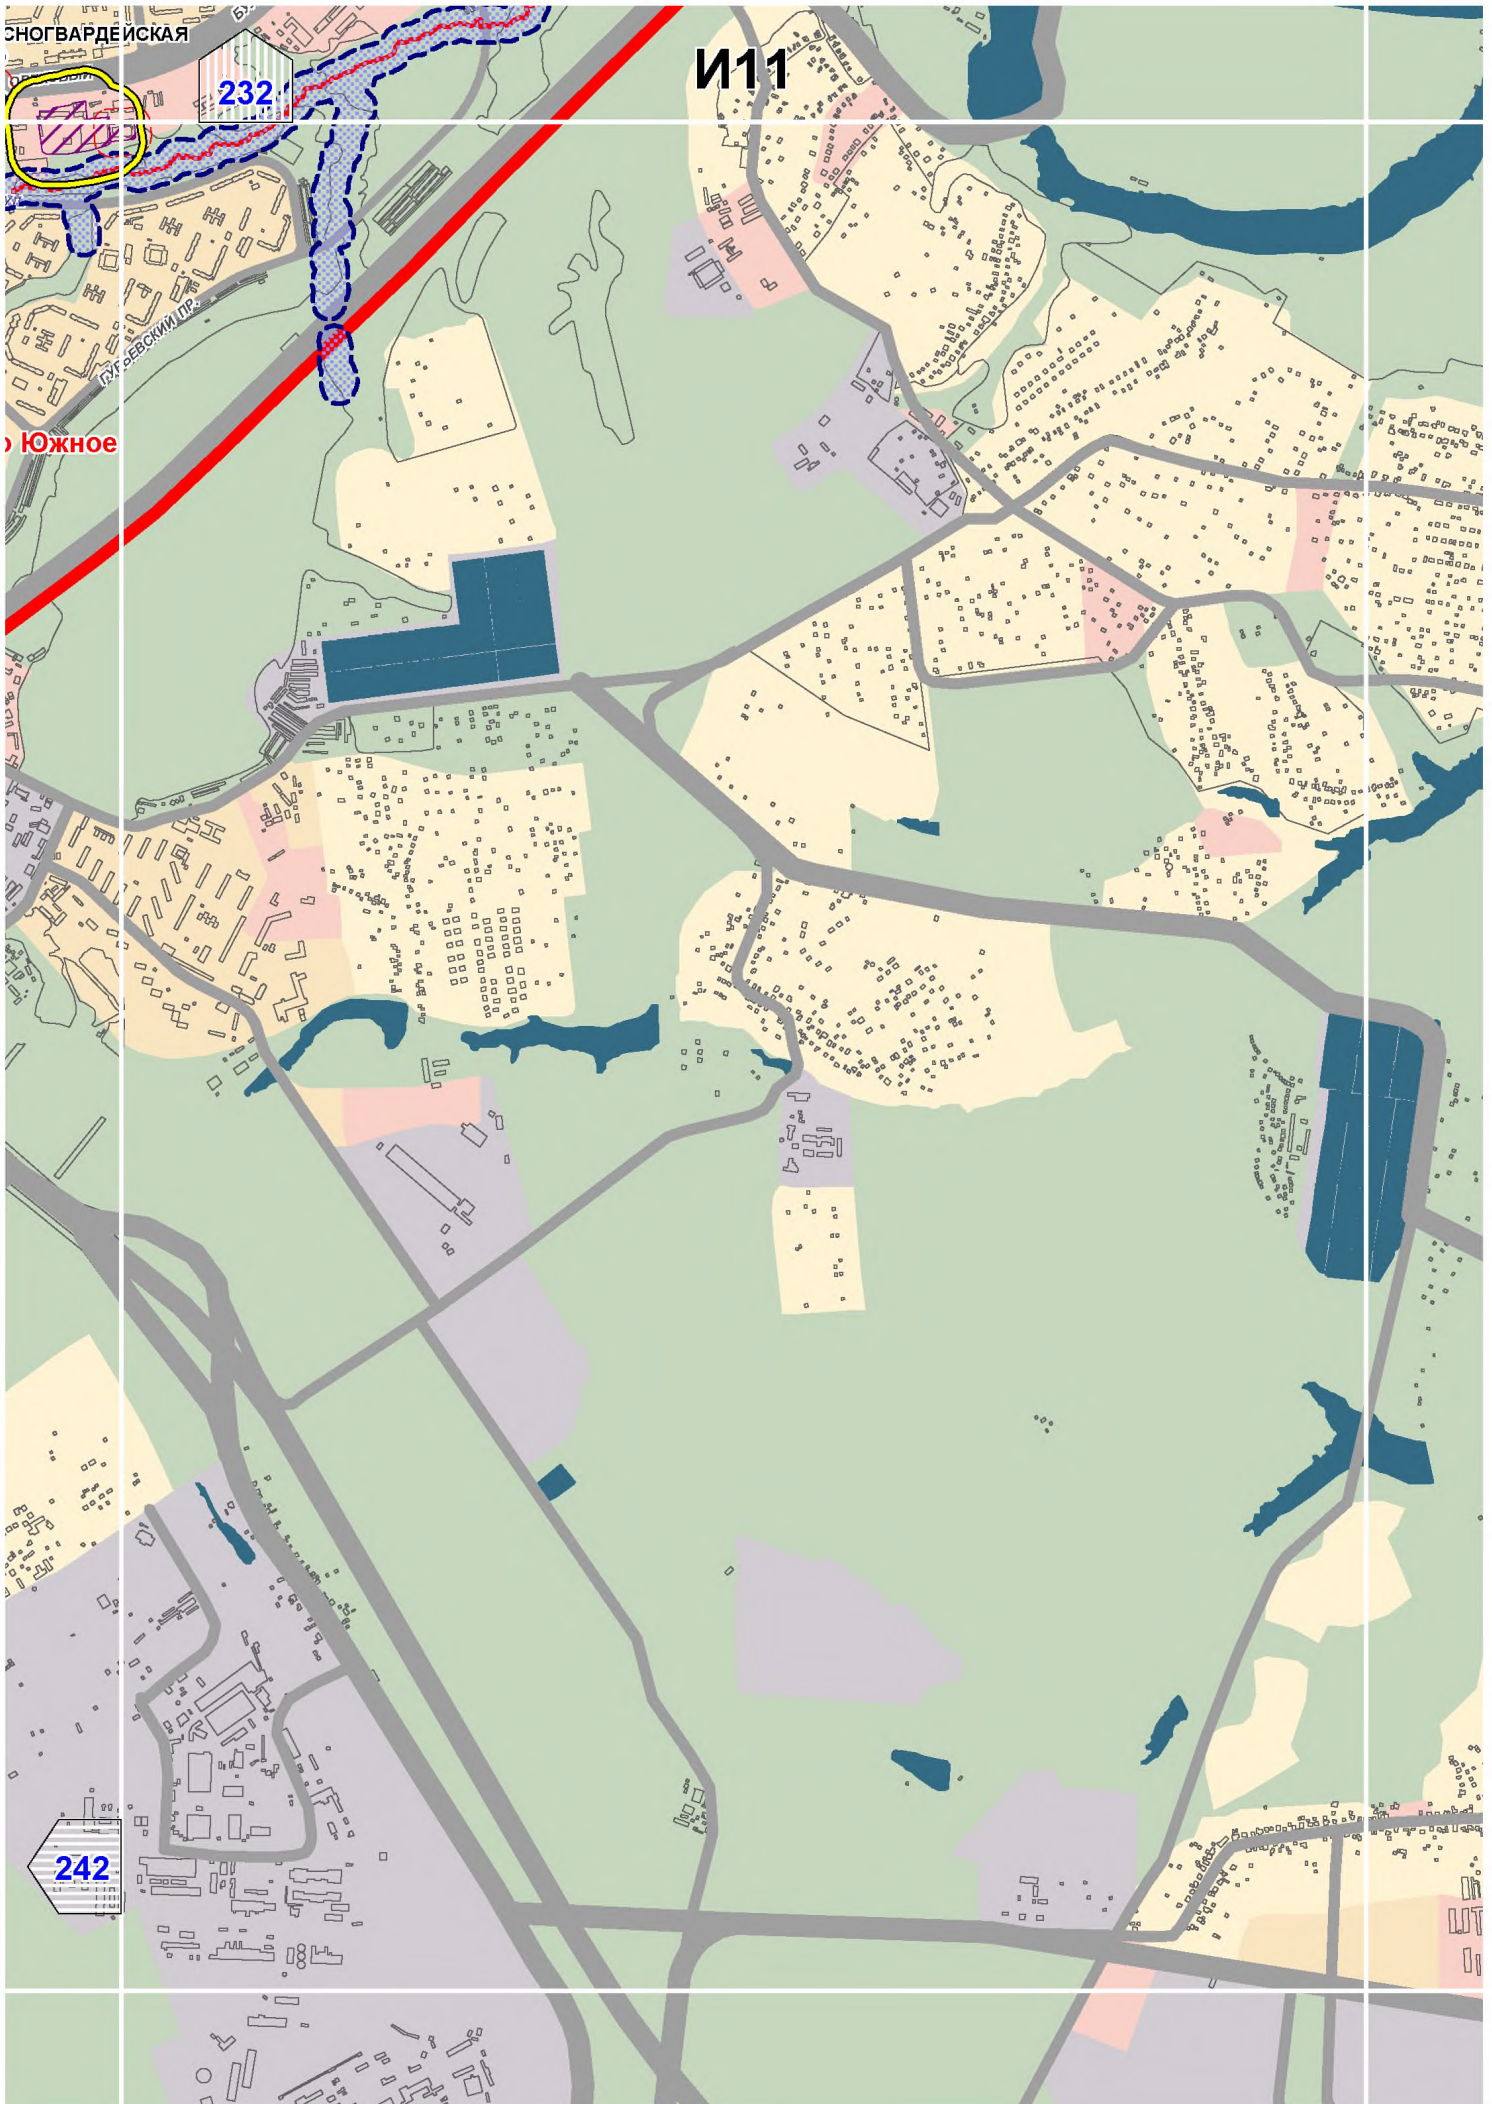

## СХЕМА РАСПОЛОЖЕНИЯ ЛИСТОВ КАРТЫ

МАСШТАБ 1:25000

1

- НОМЕР СТРАНИЦЫ АТЛАСА, НА КОТОРОЙ РАСПОЛОЖЕН  
СООТВЕТСТВУЮЩИЙ ЛИСТ КАРТЫ

**УСЛОВНЫЕ ОБОЗНАЧЕНИЯ:****САНИТАРНО-ЗАЩИТНЫЕ ЗОНЫ ПРОИЗВОДСТВЕННЫХ ОБЪЕКТОВ**

- границы установленных санитарно-защитных зон

- границы расчетных санитарно-защитных зон

- границы ориентировочных санитарно-защитных зон,  
предусмотренных СанПиН 2.2.1/2.1.1.1200-03

- территории объектов негативного воздействия,  
для которых указаны санитарно-защитные зоны

# B10

180

ЛОСИНООСТРОВСКИЙ

188

Д12

190

200

Восточный

Восточный

Измайлово

Восточное Измайлово

198

209

E14

лево Восточное

Орехово-Борисово Южное