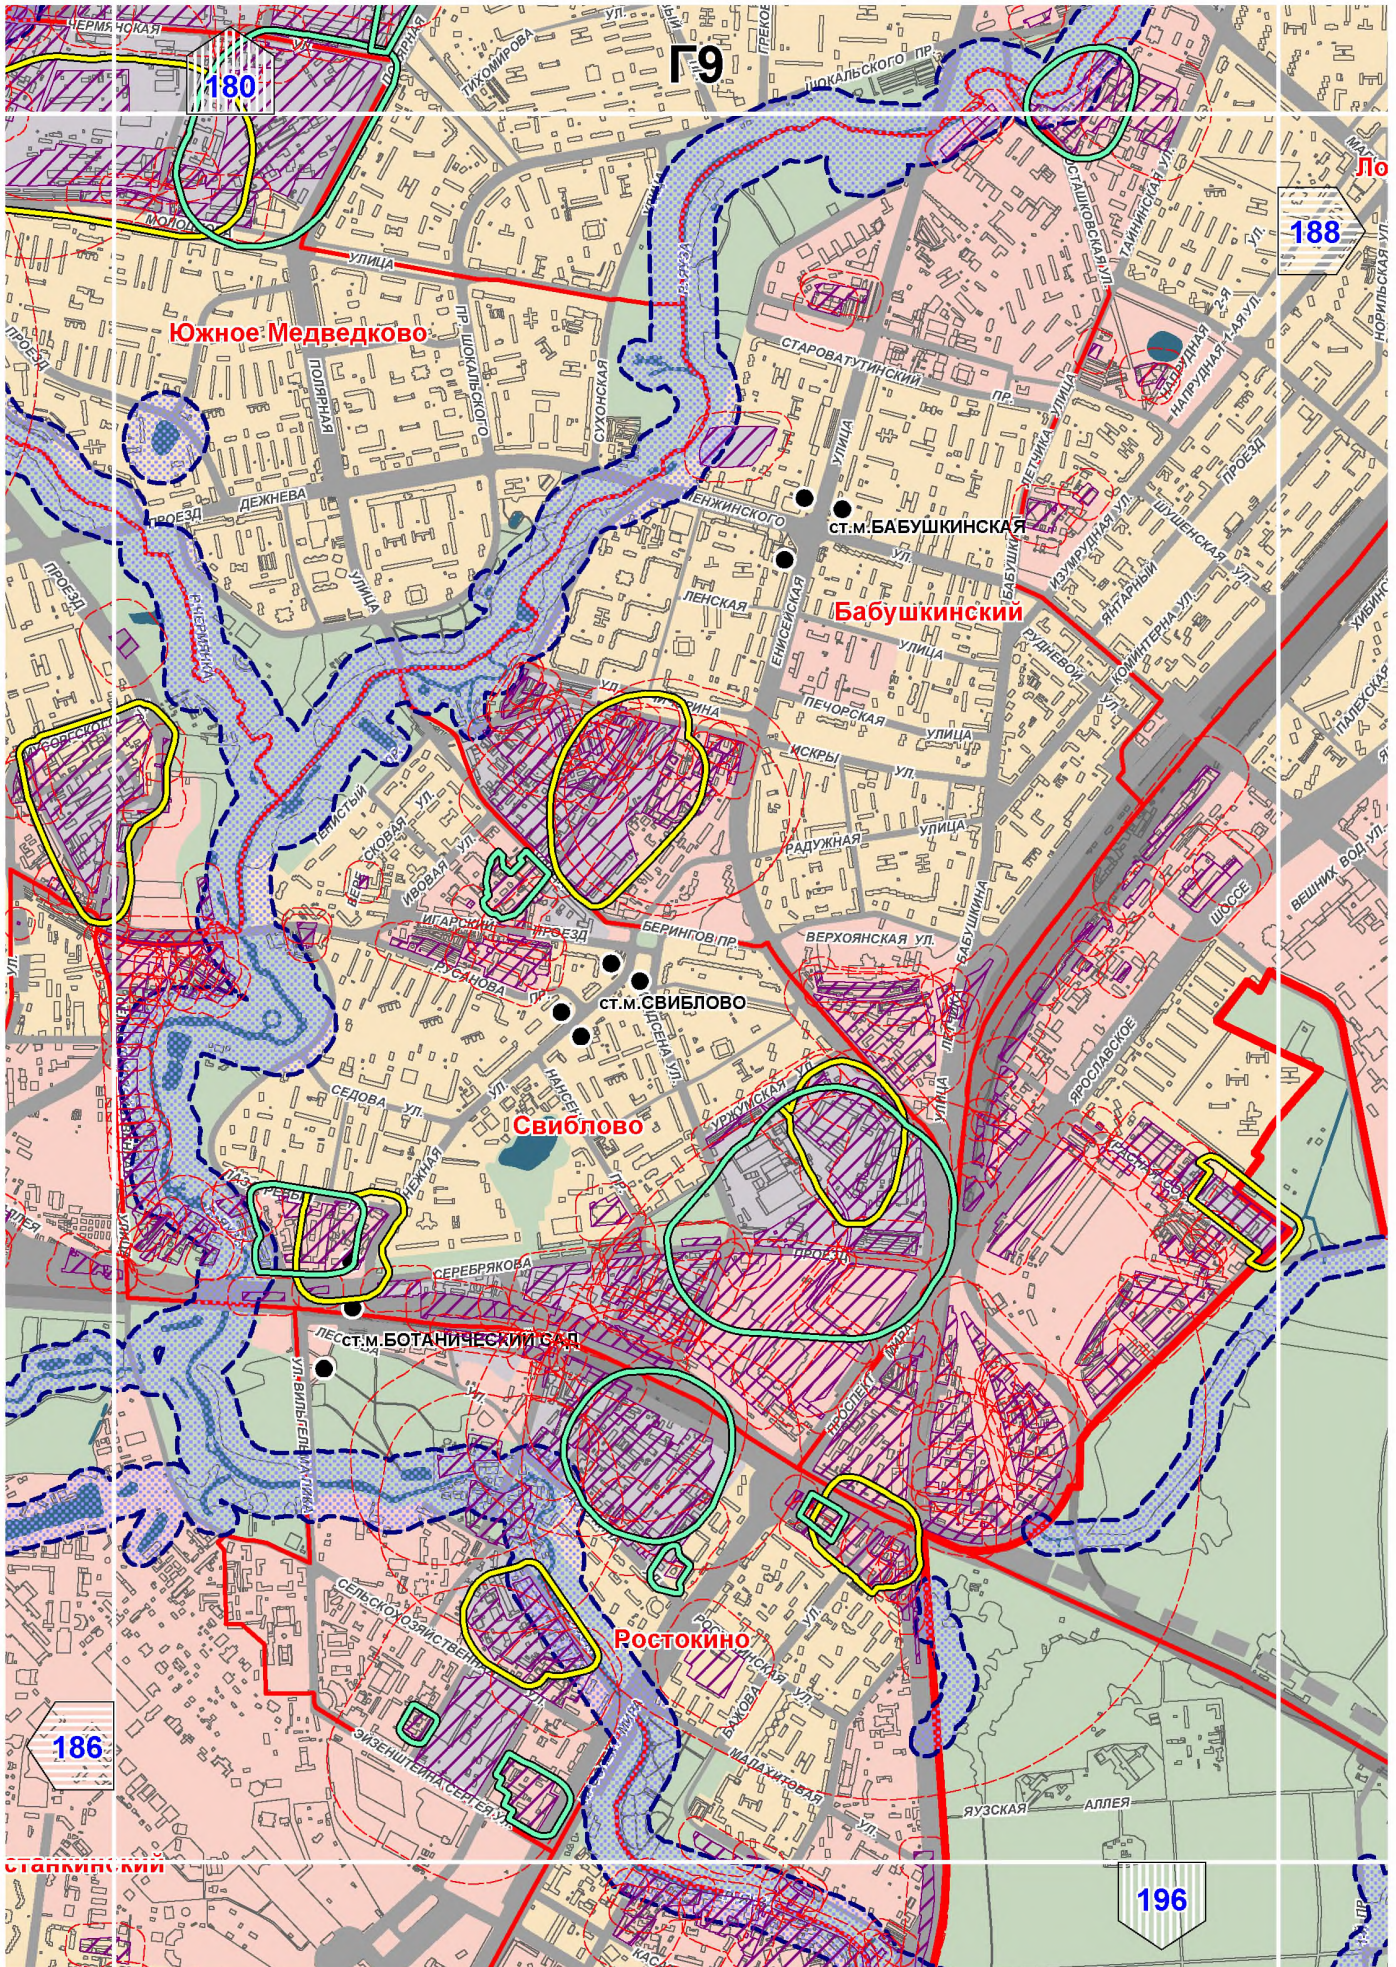

- границы установленных санитарно-защитных зон

- границы расчетных санитарно-защитных зон

- границы ориентировочных санитарно-защитных зон,  
предусмотренных СанПиН 2.2.1/2.1.1.1200-03

- территории объектов негативного воздействия,  
для которых указаны санитарно-защитные зоны

Ст. М. Бибирево

186

Алтуфьевский

# B10

180

ЛОСИНООСТРОВСКИЙ

188

Д12

190

200

Восточный

Восточный

Измайлово

Восточное Измайлово

198

209

E14

лево Восточное

Орехово-Борисово Южное