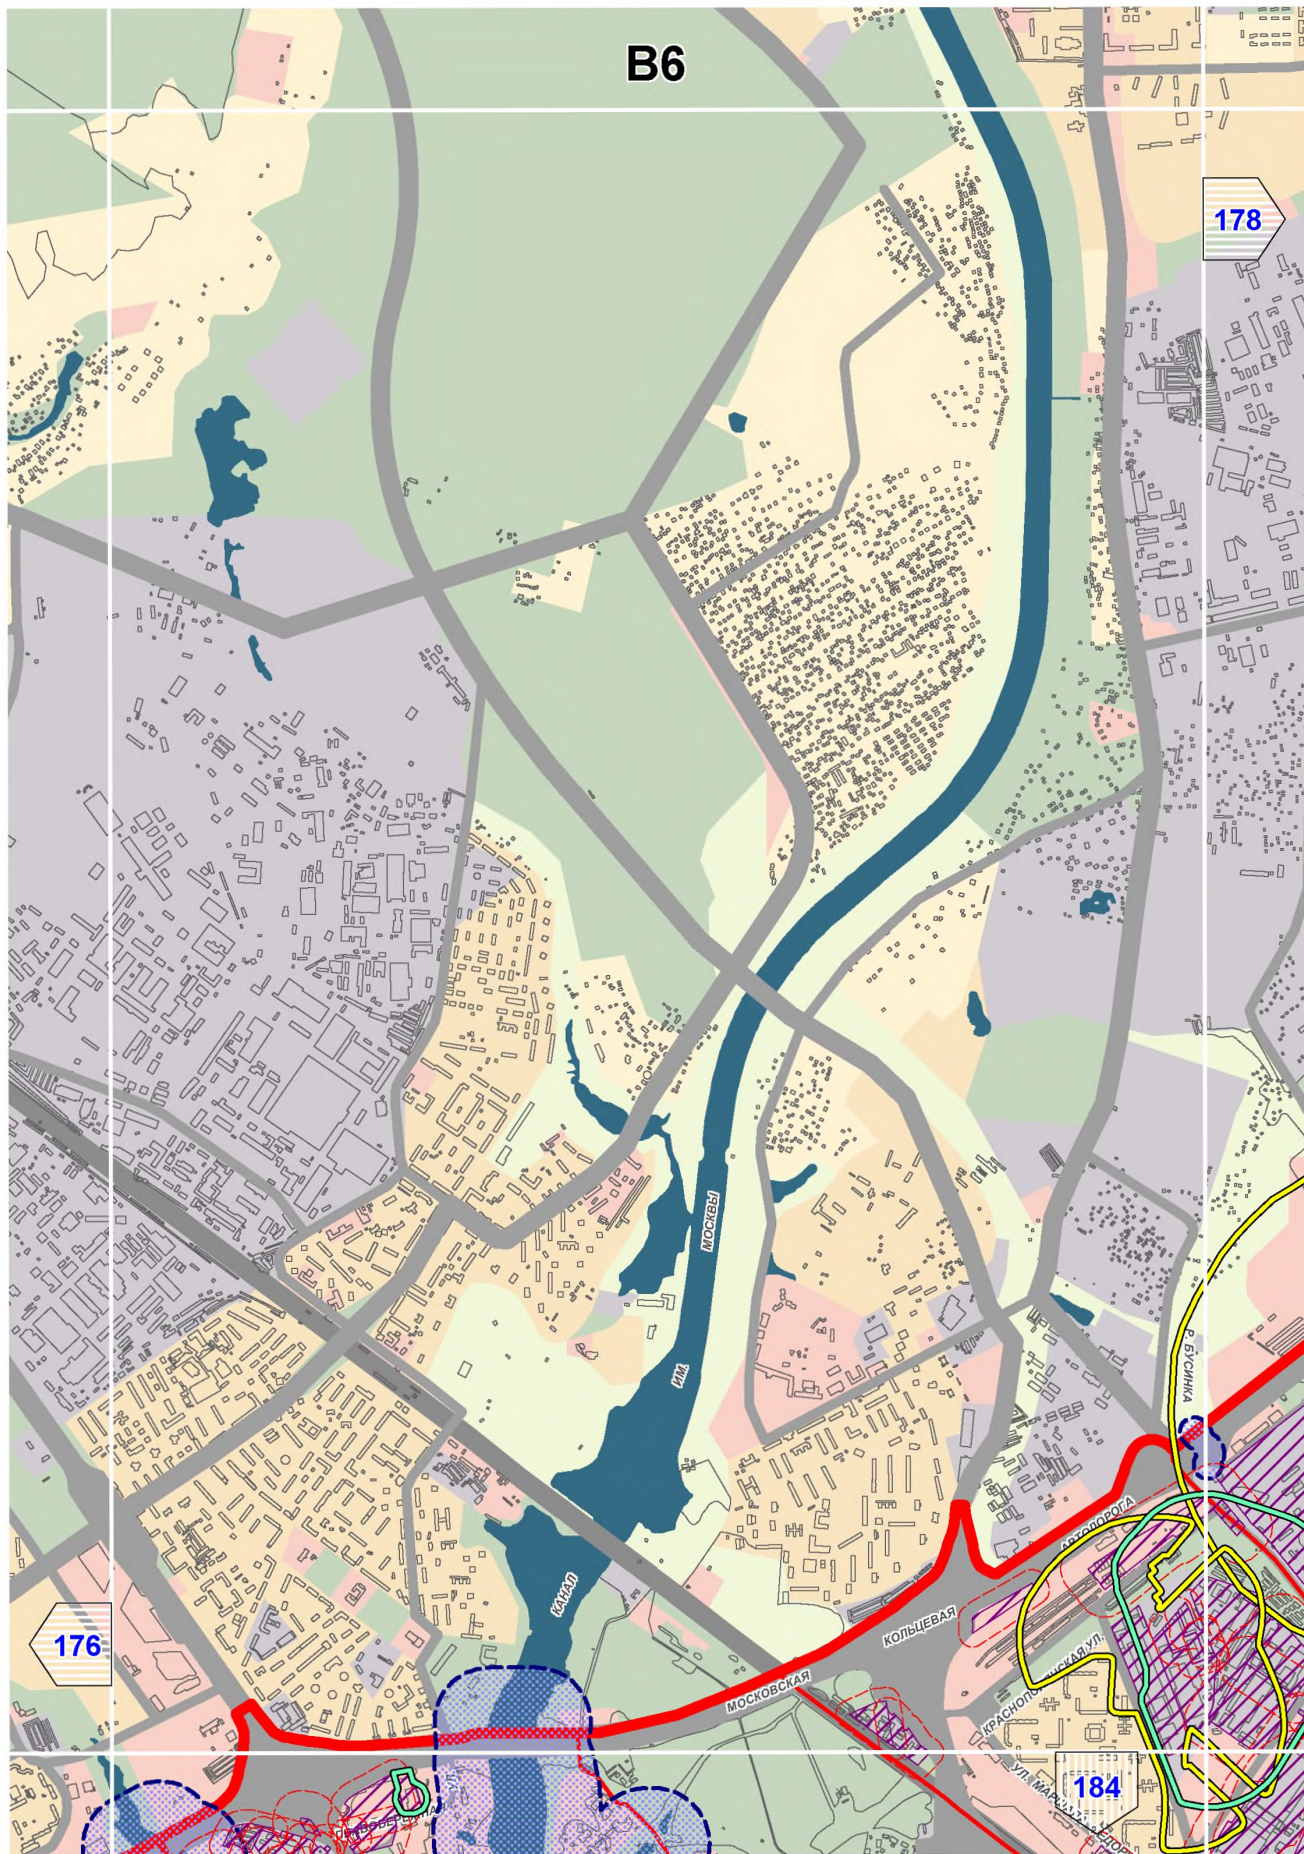

## СХЕМА РАСПОЛОЖЕНИЯ ЛИСТОВ КАРТЫ

МАСШТАБ 1:25000

1

- НОМЕР СТРАНИЦЫ АТЛАСА, НА КОТОРОЙ РАСПОЛОЖЕН  
СООТВЕТСТВУЮЩИЙ ЛИСТ КАРТЫ

**УСЛОВНЫЕ ОБОЗНАЧЕНИЯ:****САНИТАРНО-ЗАЩИТНЫЕ ЗОНЫ ПРОИЗВОДСТВЕННЫХ ОБЪЕКТОВ**

- границы установленных санитарно-защитных зон

- границы расчетных санитарно-защитных зон

- границы ориентировочных санитарно-защитных зон,  
предусмотренных СанПиН 2.2.1/2.1.1.1200-03

- территории объектов негативного воздействия,  
для которых указаны санитарно-защитные зоны

# A11

B8

174

180

Лианозово

Ст. М. Алтуфьево

Бибирево

178

Ст. М. Бибирево

186

Алтуфьевский