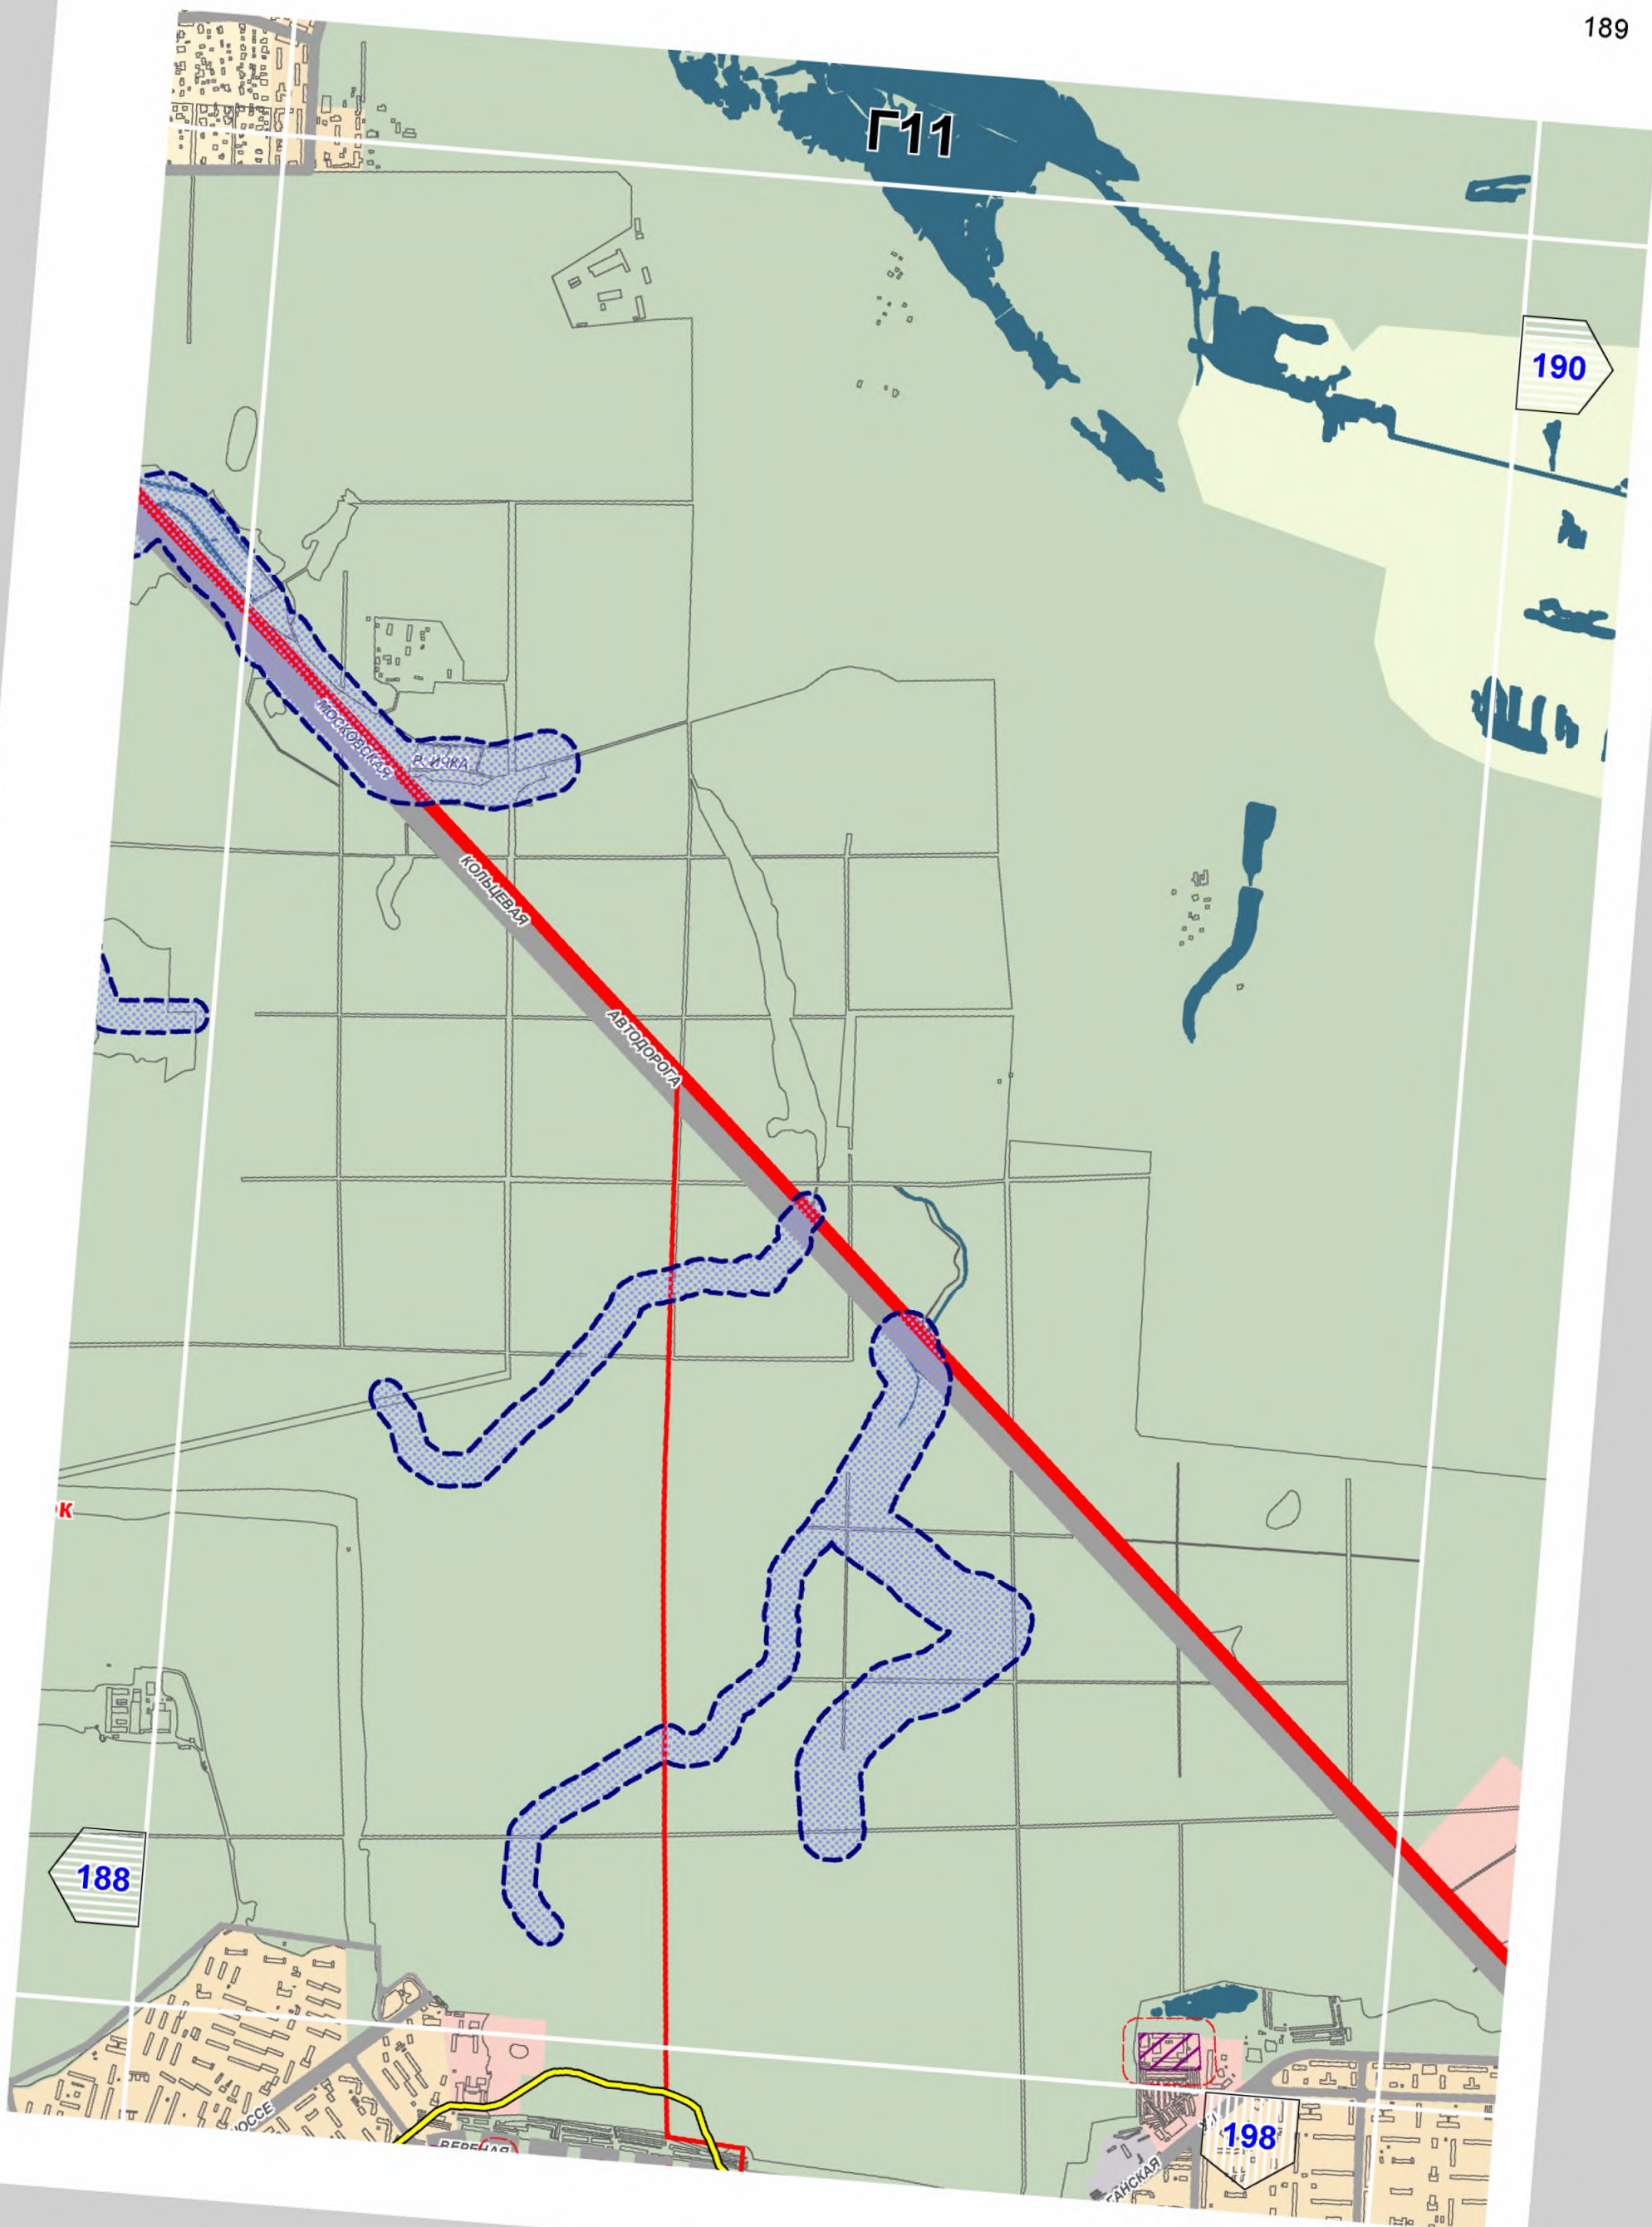

- границы установленных санитарно-защитных зон

- границы расчетных санитарно-защитных зон

- границы ориентировочных санитарно-защитных зон,  
предусмотренных СанПиН 2.2.1/2.1.1.1200-03

- территории объектов негативного воздействия,  
для которых указаны санитарно-защитные зоны

Ст. М. Бибирево

186

Алтуфьевский

# B10

180

ЛОСИНООСТРОВСКИЙ

188

Д12

190

200

Восточный

Восточный

Измайлово

Восточное Измайлово

198

209

E14

лево Восточное

Орехово-Борисово Южное