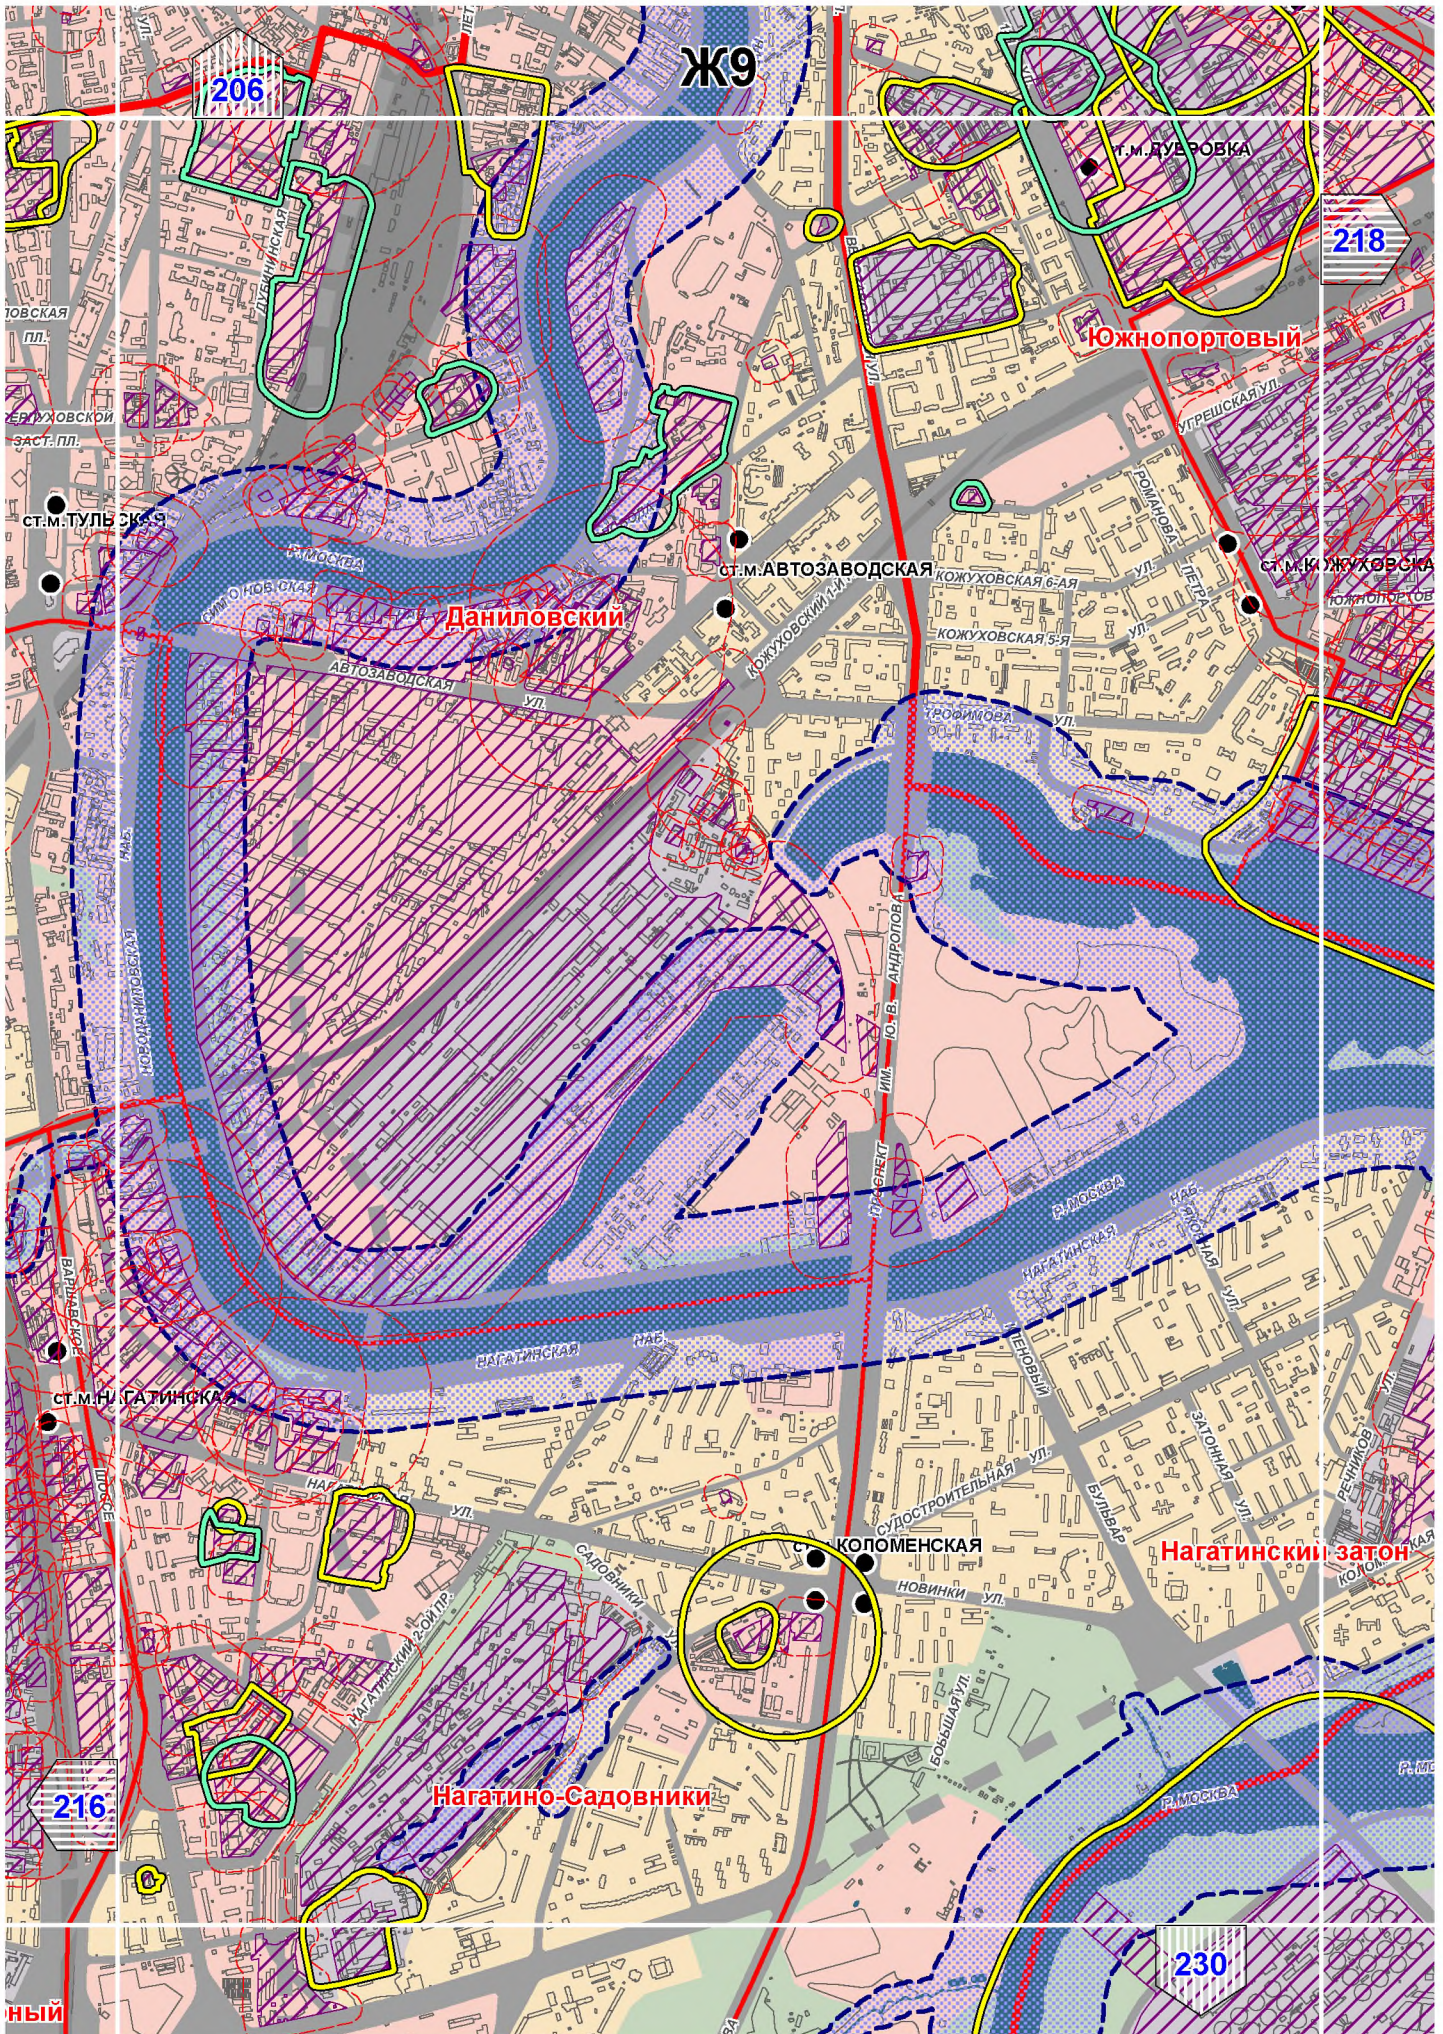

## СХЕМА РАСПОЛОЖЕНИЯ ЛИСТОВ КАРТЫ

МАСШТАБ 1:25000

1

- НОМЕР СТРАНИЦЫ АТЛАСА, НА КОТОРОЙ РАСПОЛОЖЕН  
СООТВЕТСТВУЮЩИЙ ЛИСТ КАРТЫ

**УСЛОВНЫЕ ОБОЗНАЧЕНИЯ:****САНИТАРНО-ЗАЩИТНЫЕ ЗОНЫ ПРОИЗВОДСТВЕННЫХ ОБЪЕКТОВ**

- границы установленных санитарно-защитных зон

- границы расчетных санитарно-защитных зон

- границы ориентировочных санитарно-защитных зон,  
предусмотренных СанПиН 2.2.1/2.1.1.1200-03

- территории объектов негативного воздействия,  
для которых указаны санитарно-защитные зоны

**ВОДООХРАННЫЕ ЗОНЫ**

- в нормативных границах в соответствии с  
Водным кодексом РФ от 03.06.2006 № 74-ФЗ

Восточный

Измайлово

Восточное Измайлово

198

209

E14

лево Восточное

Орехово-Борисово Южное