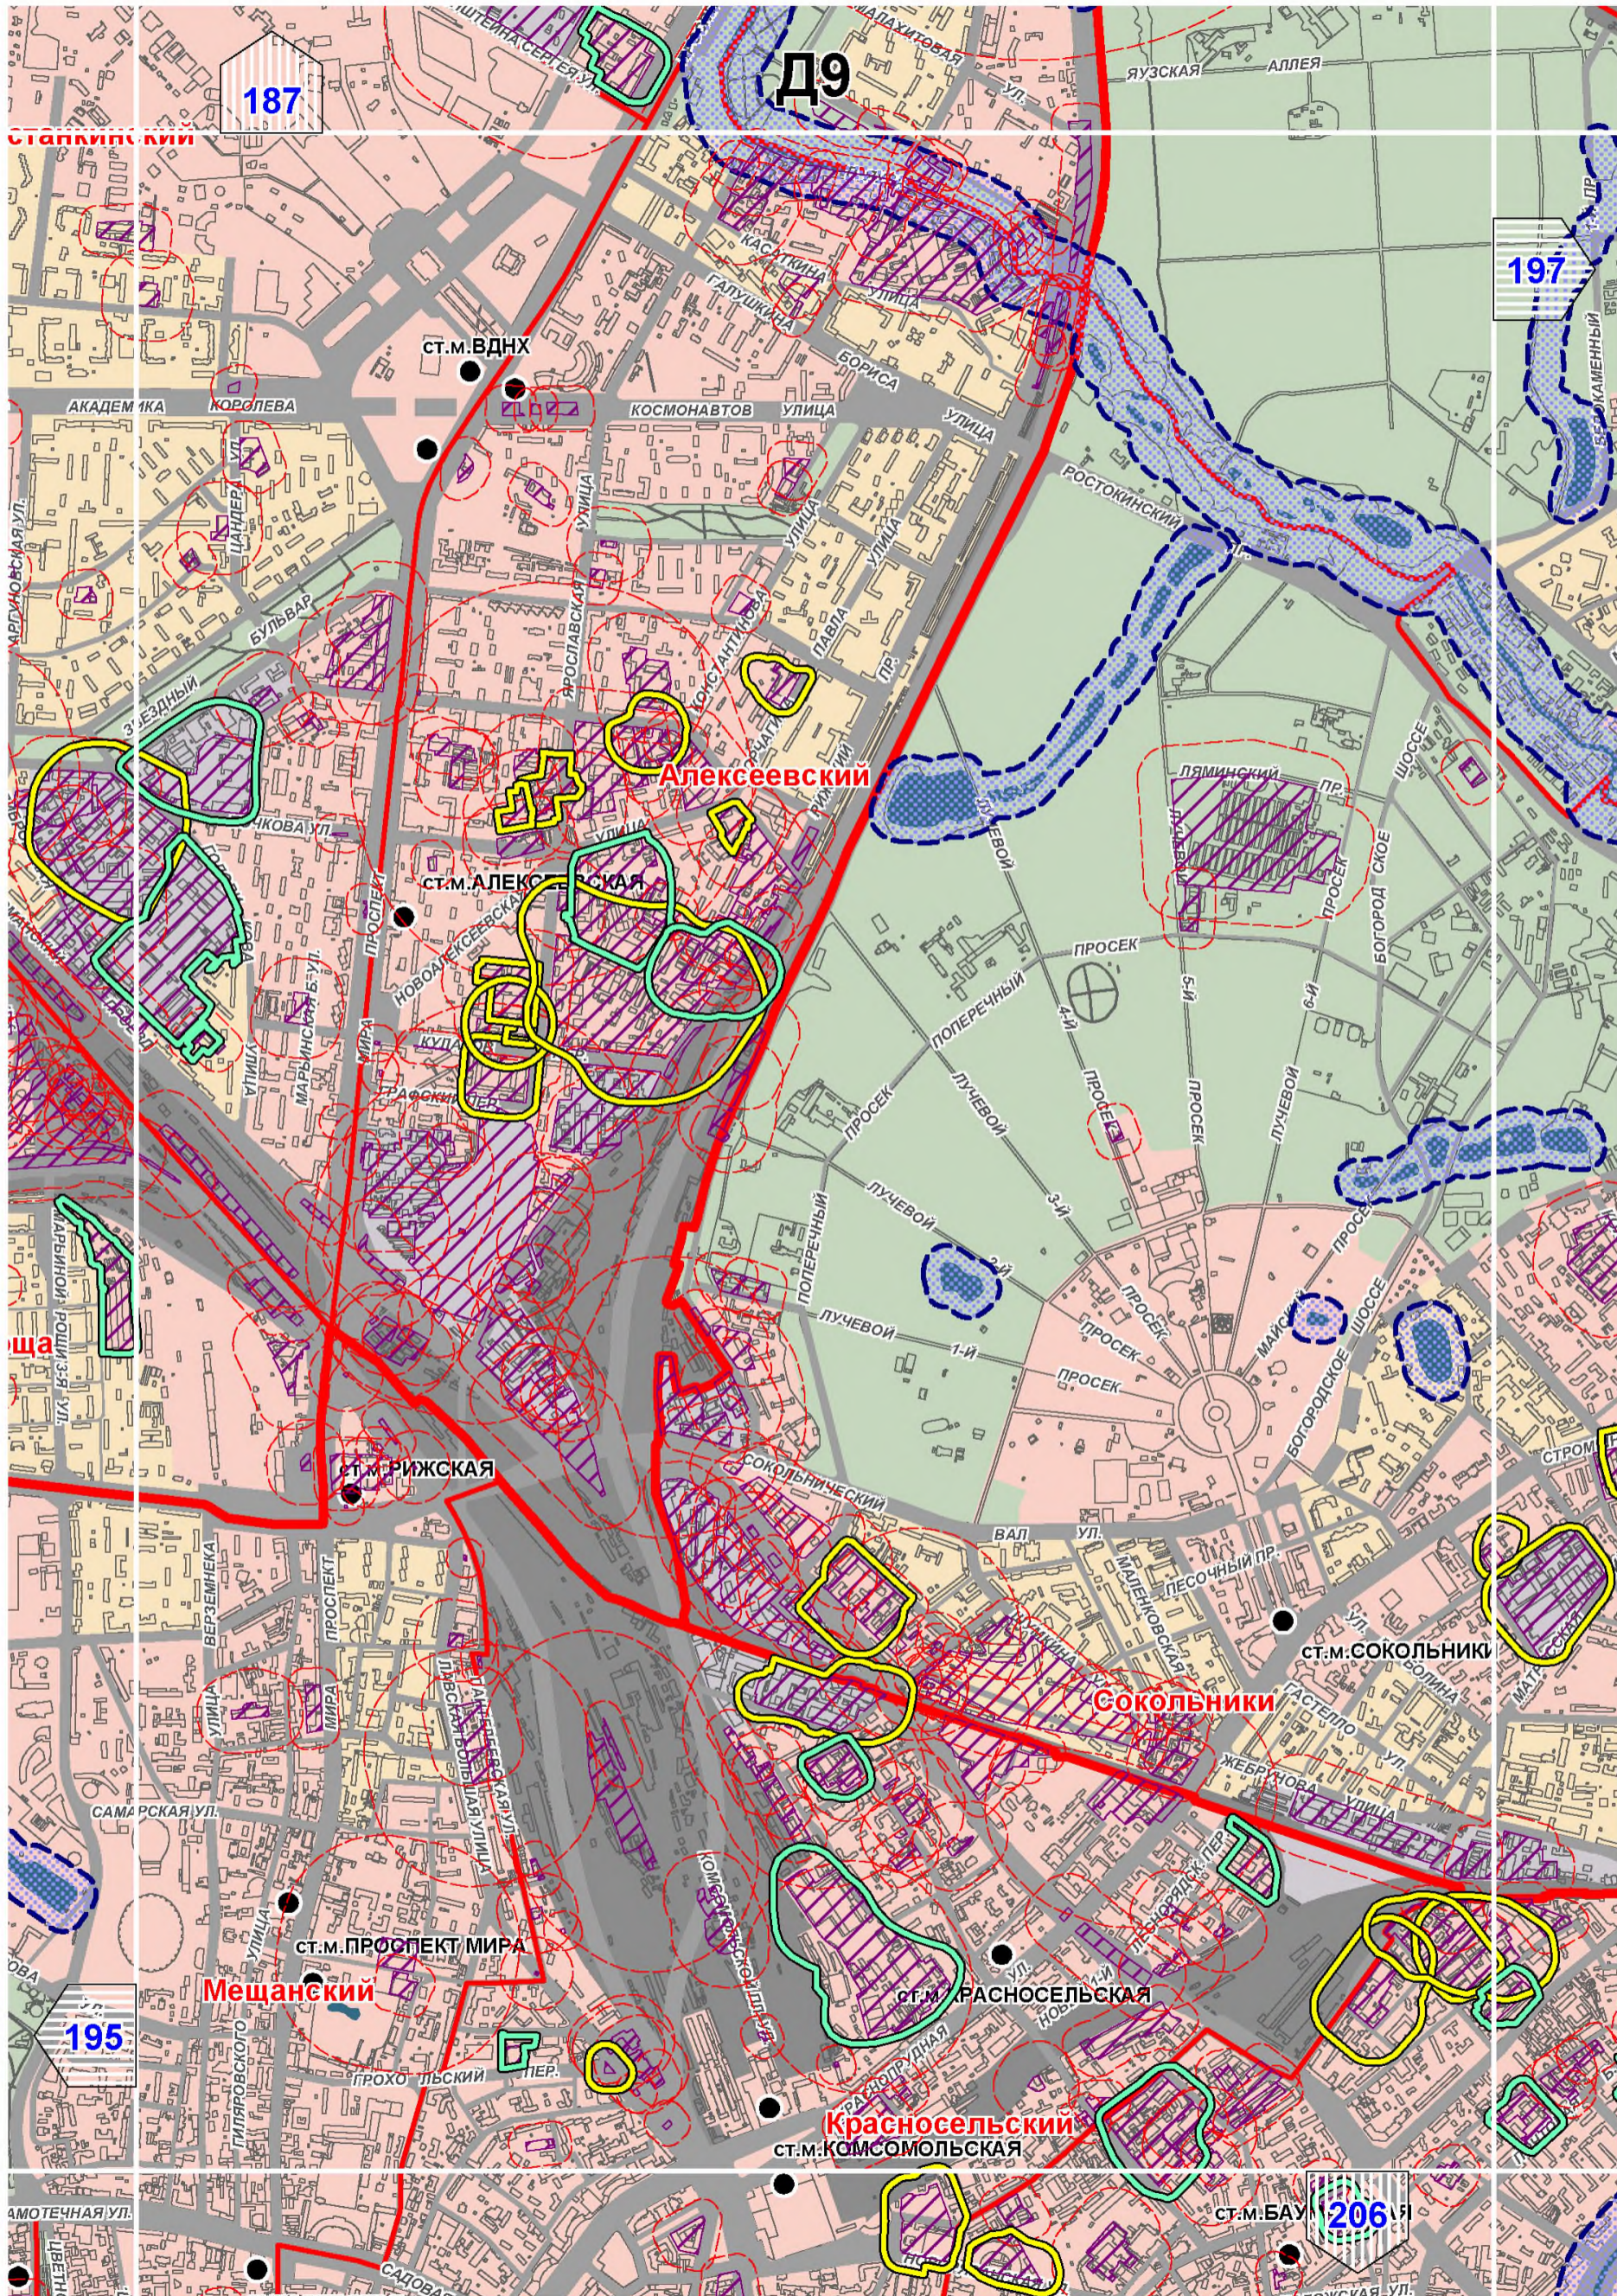

## СХЕМА РАСПОЛОЖЕНИЯ ЛИСТОВ КАРТЫ

МАСШТАБ 1:25000

1

- НОМЕР СТРАНИЦЫ АТЛАСА, НА КОТОРОЙ РАСПОЛОЖЕН  
СООТВЕТСТВУЮЩИЙ ЛИСТ КАРТЫ

**УСЛОВНЫЕ ОБОЗНАЧЕНИЯ:****САНИТАРНО-ЗАЩИТНЫЕ ЗОНЫ ПРОИЗВОДСТВЕННЫХ ОБЪЕКТОВ**

- границы установленных санитарно-защитных зон

- границы расчетных санитарно-защитных зон

- границы ориентировочных санитарно-защитных зон,  
предусмотренных СанПиН 2.2.1/2.1.1.1200-03

- территории объектов негативного воздействия,  
для которых указаны санитарно-защитные зоны

# B10

180

ЛОСИНООСТРОВСКИЙ

188

Д12

190

200

Восточный

Восточный

Измайлово

Восточное Измайлово

198

209

E14

лево Восточное

Орехово-Борисово Южное