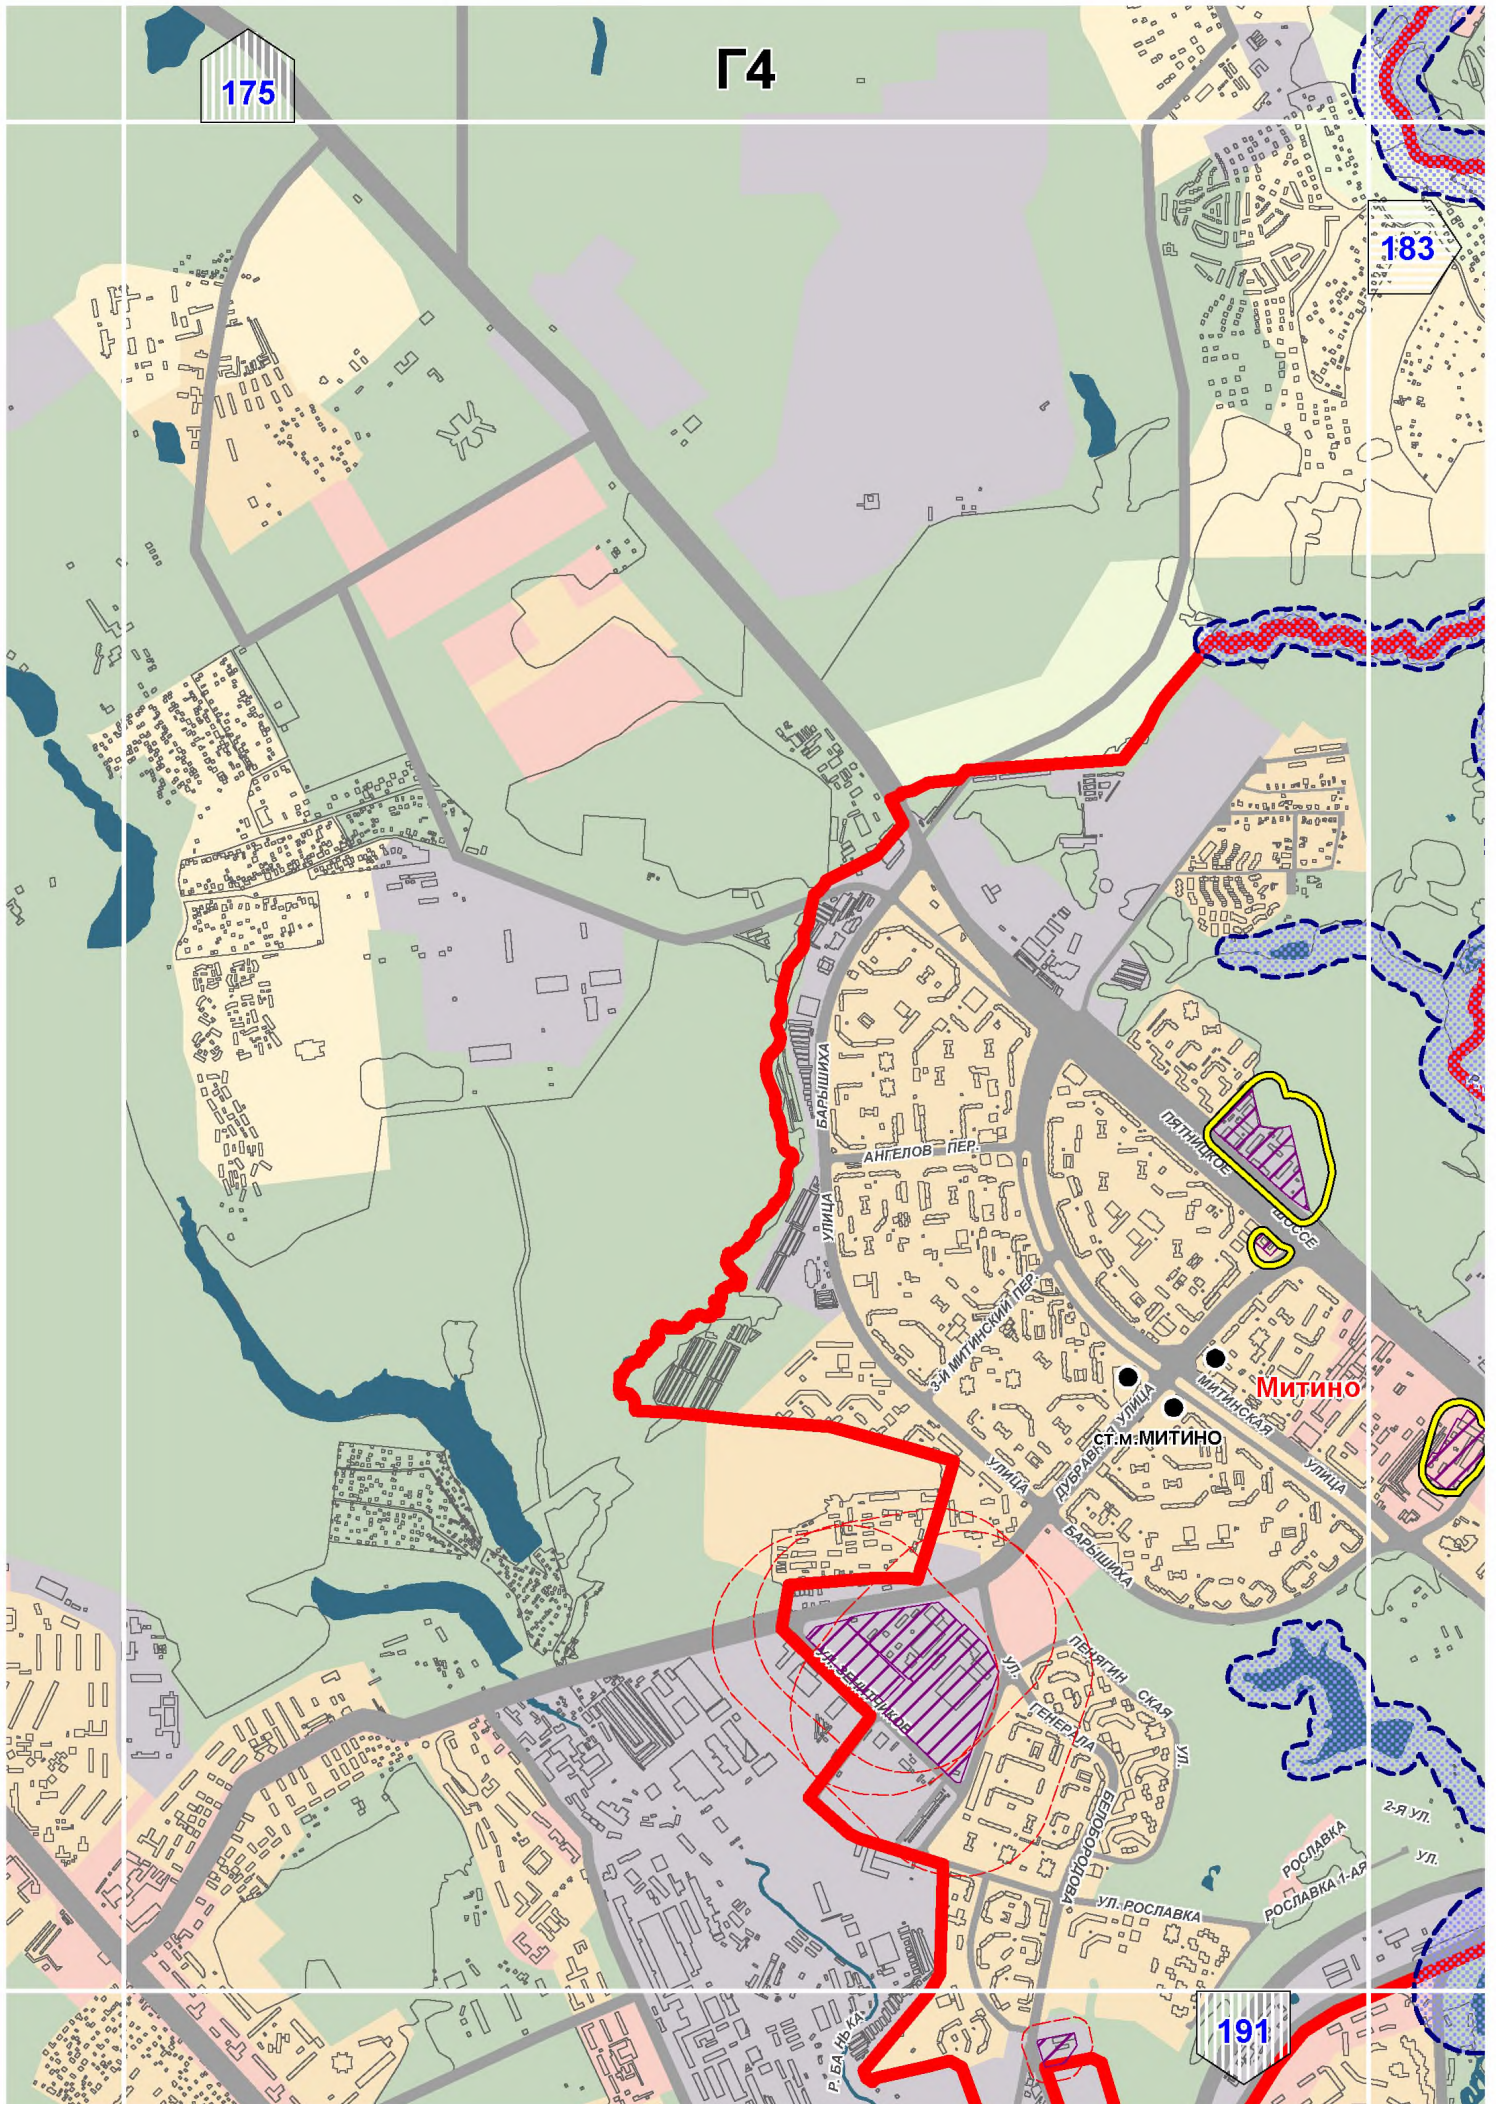

- границы установленных санитарно-защитных зон

- границы расчетных санитарно-защитных зон

- границы ориентировочных санитарно-защитных зон,  
предусмотренных СанПиН 2.2.1/2.1.1.1200-03

- территории объектов негативного воздействия,  
для которых указаны санитарно-защитные зоны

# A11

B8

174

180

Лианозово

Ст. М. Алтуфьево

Бибирево

178

Ст. М. Бибирево

186

Алтуфьевский

# B10

180

ЛОСИНООСТРОВСКИЙ

188

Д12

190

200

Восточный