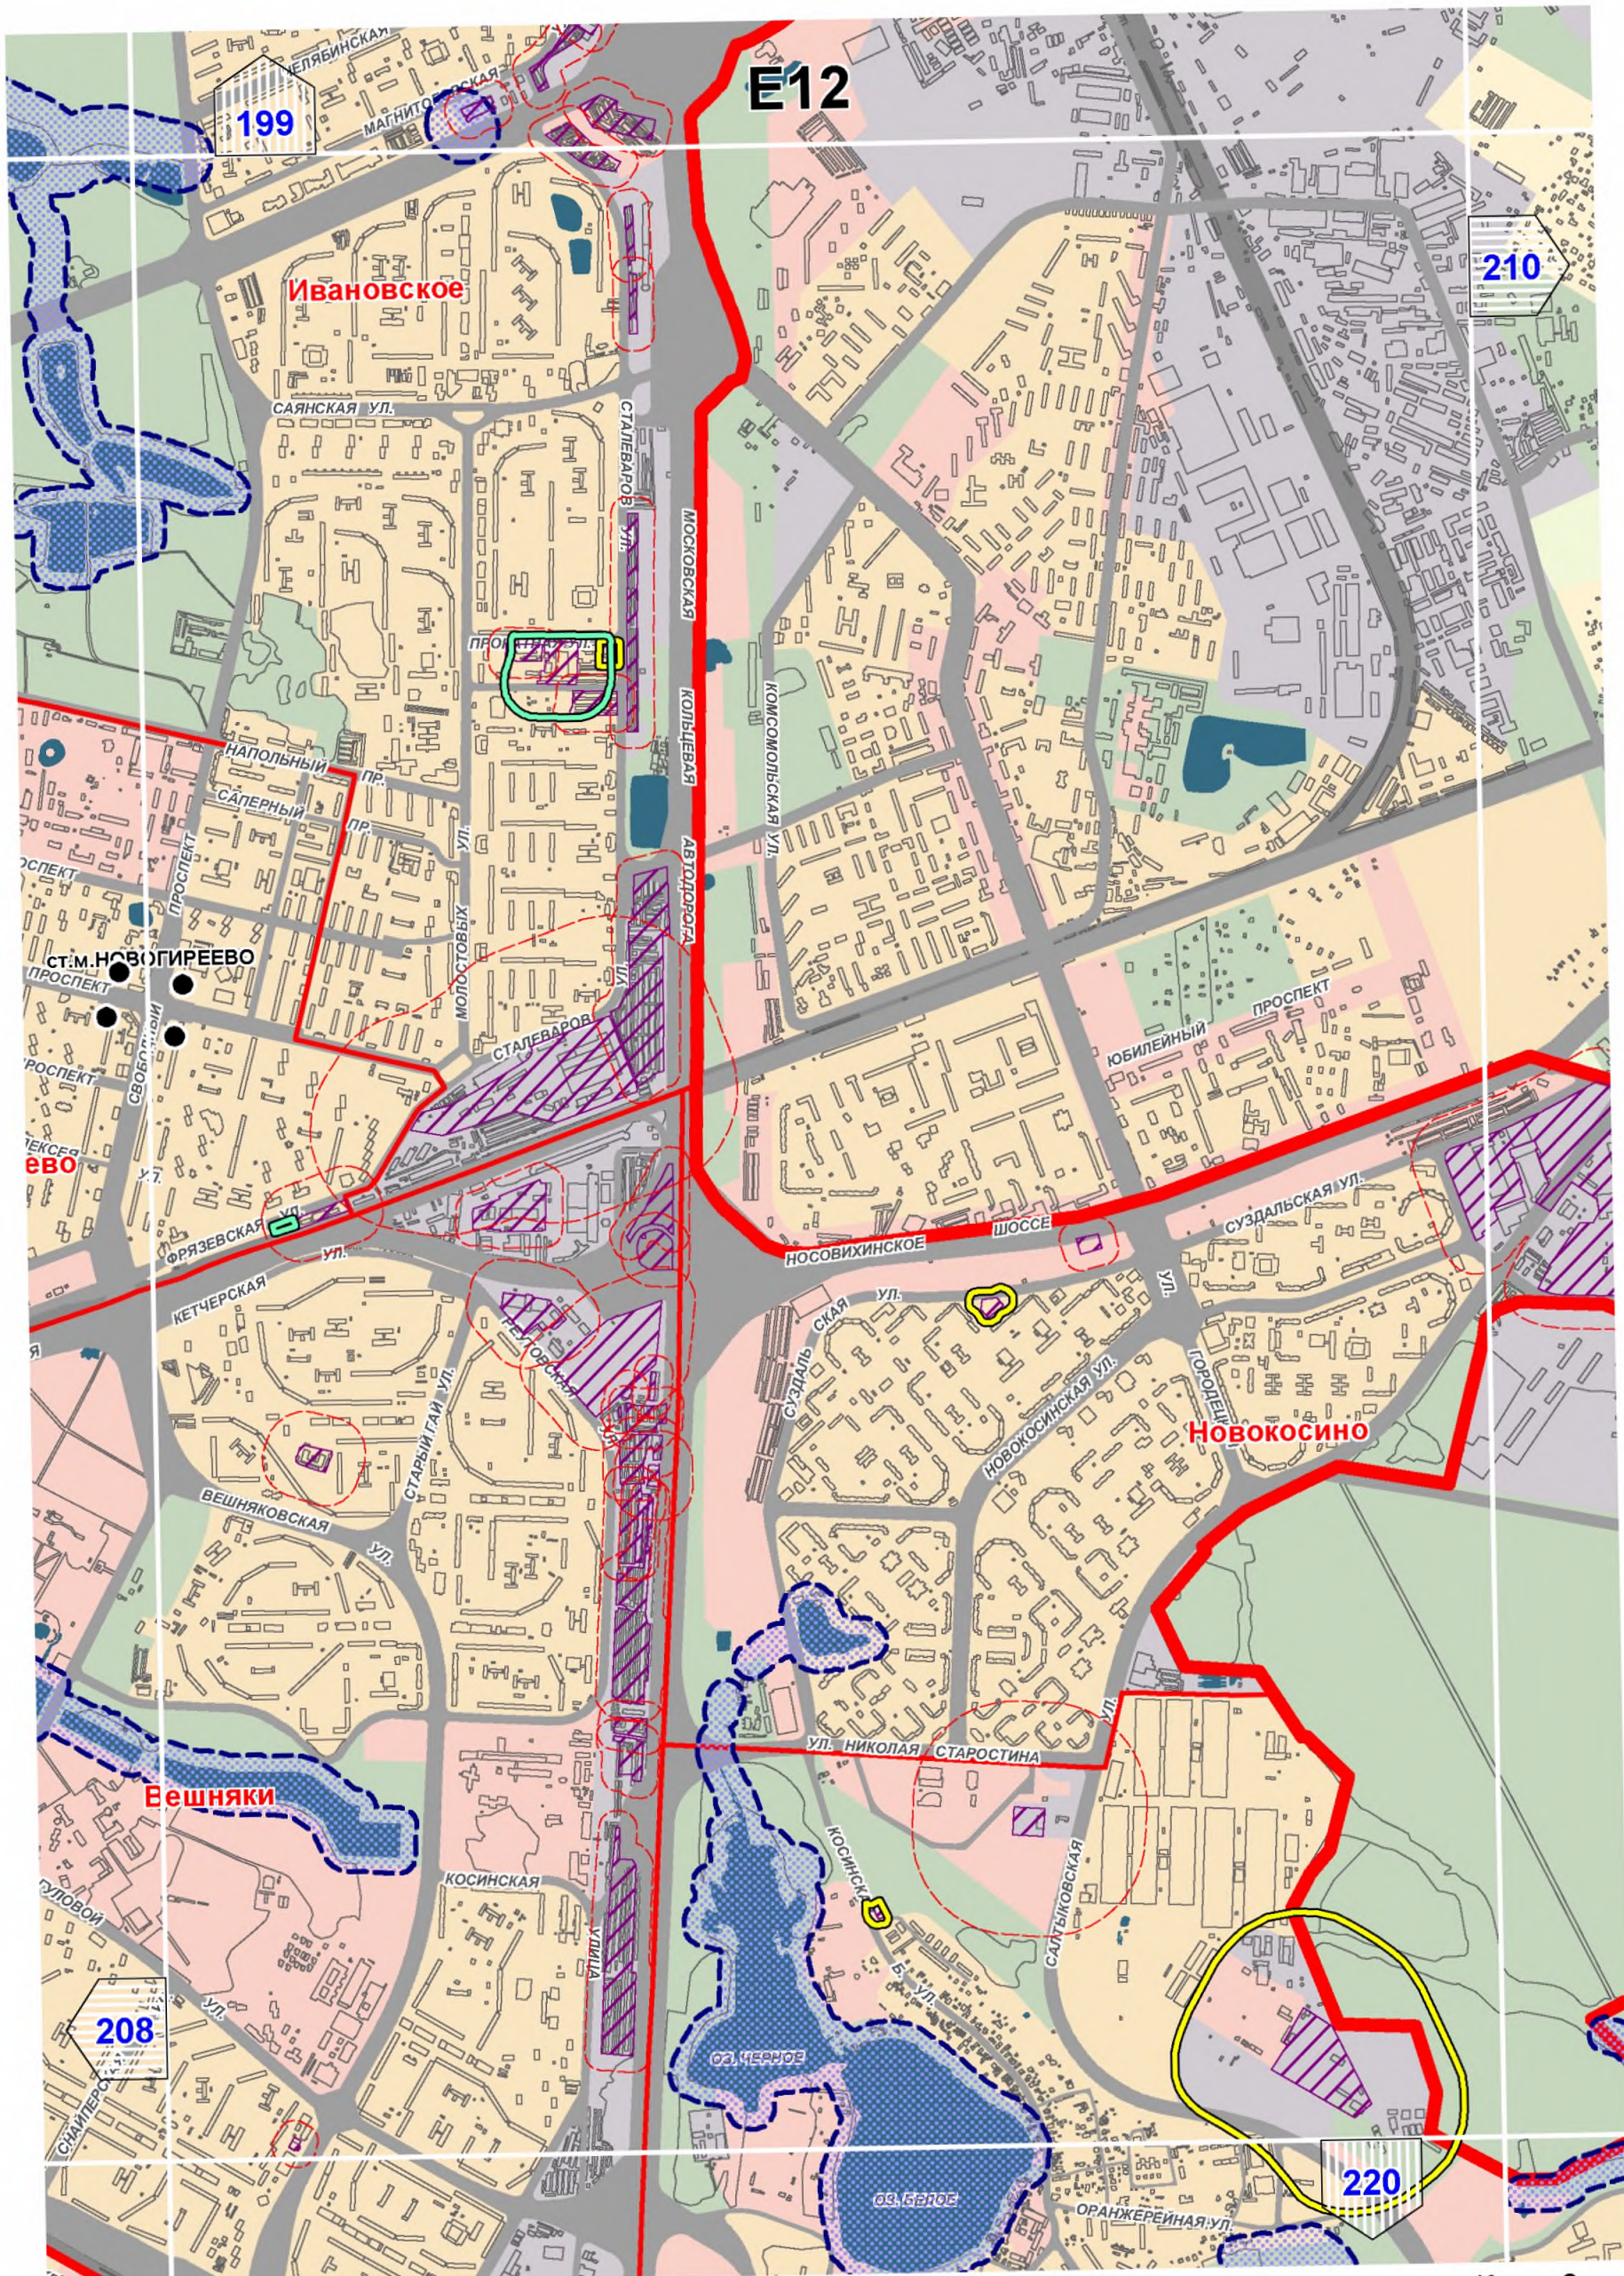

## СХЕМА РАСПОЛОЖЕНИЯ ЛИСТОВ КАРТЫ

МАСШТАБ 1:25000

1

- НОМЕР СТРАНИЦЫ АТЛАСА, НА КОТОРОЙ РАСПОЛОЖЕН  
СООТВЕТСТВУЮЩИЙ ЛИСТ КАРТЫ

**УСЛОВНЫЕ ОБОЗНАЧЕНИЯ:****САНИТАРНО-ЗАЩИТНЫЕ ЗОНЫ ПРОИЗВОДСТВЕННЫХ ОБЪЕКТОВ**

- границы установленных санитарно-защитных зон

- границы расчетных санитарно-защитных зон

- границы ориентировочных санитарно-защитных зон,  
предусмотренных СанПиН 2.2.1/2.1.1.1200-03

- территории объектов негативного воздействия,  
для которых указаны санитарно-защитные зоны

# B10

180

ЛОСИНООСТРОВСКИЙ

188

Д12

190

200

Восточный

Восточный

Измайлово

Восточное Измайлово

198

209

E14

лево Восточное

Орехово-Борисово Южное