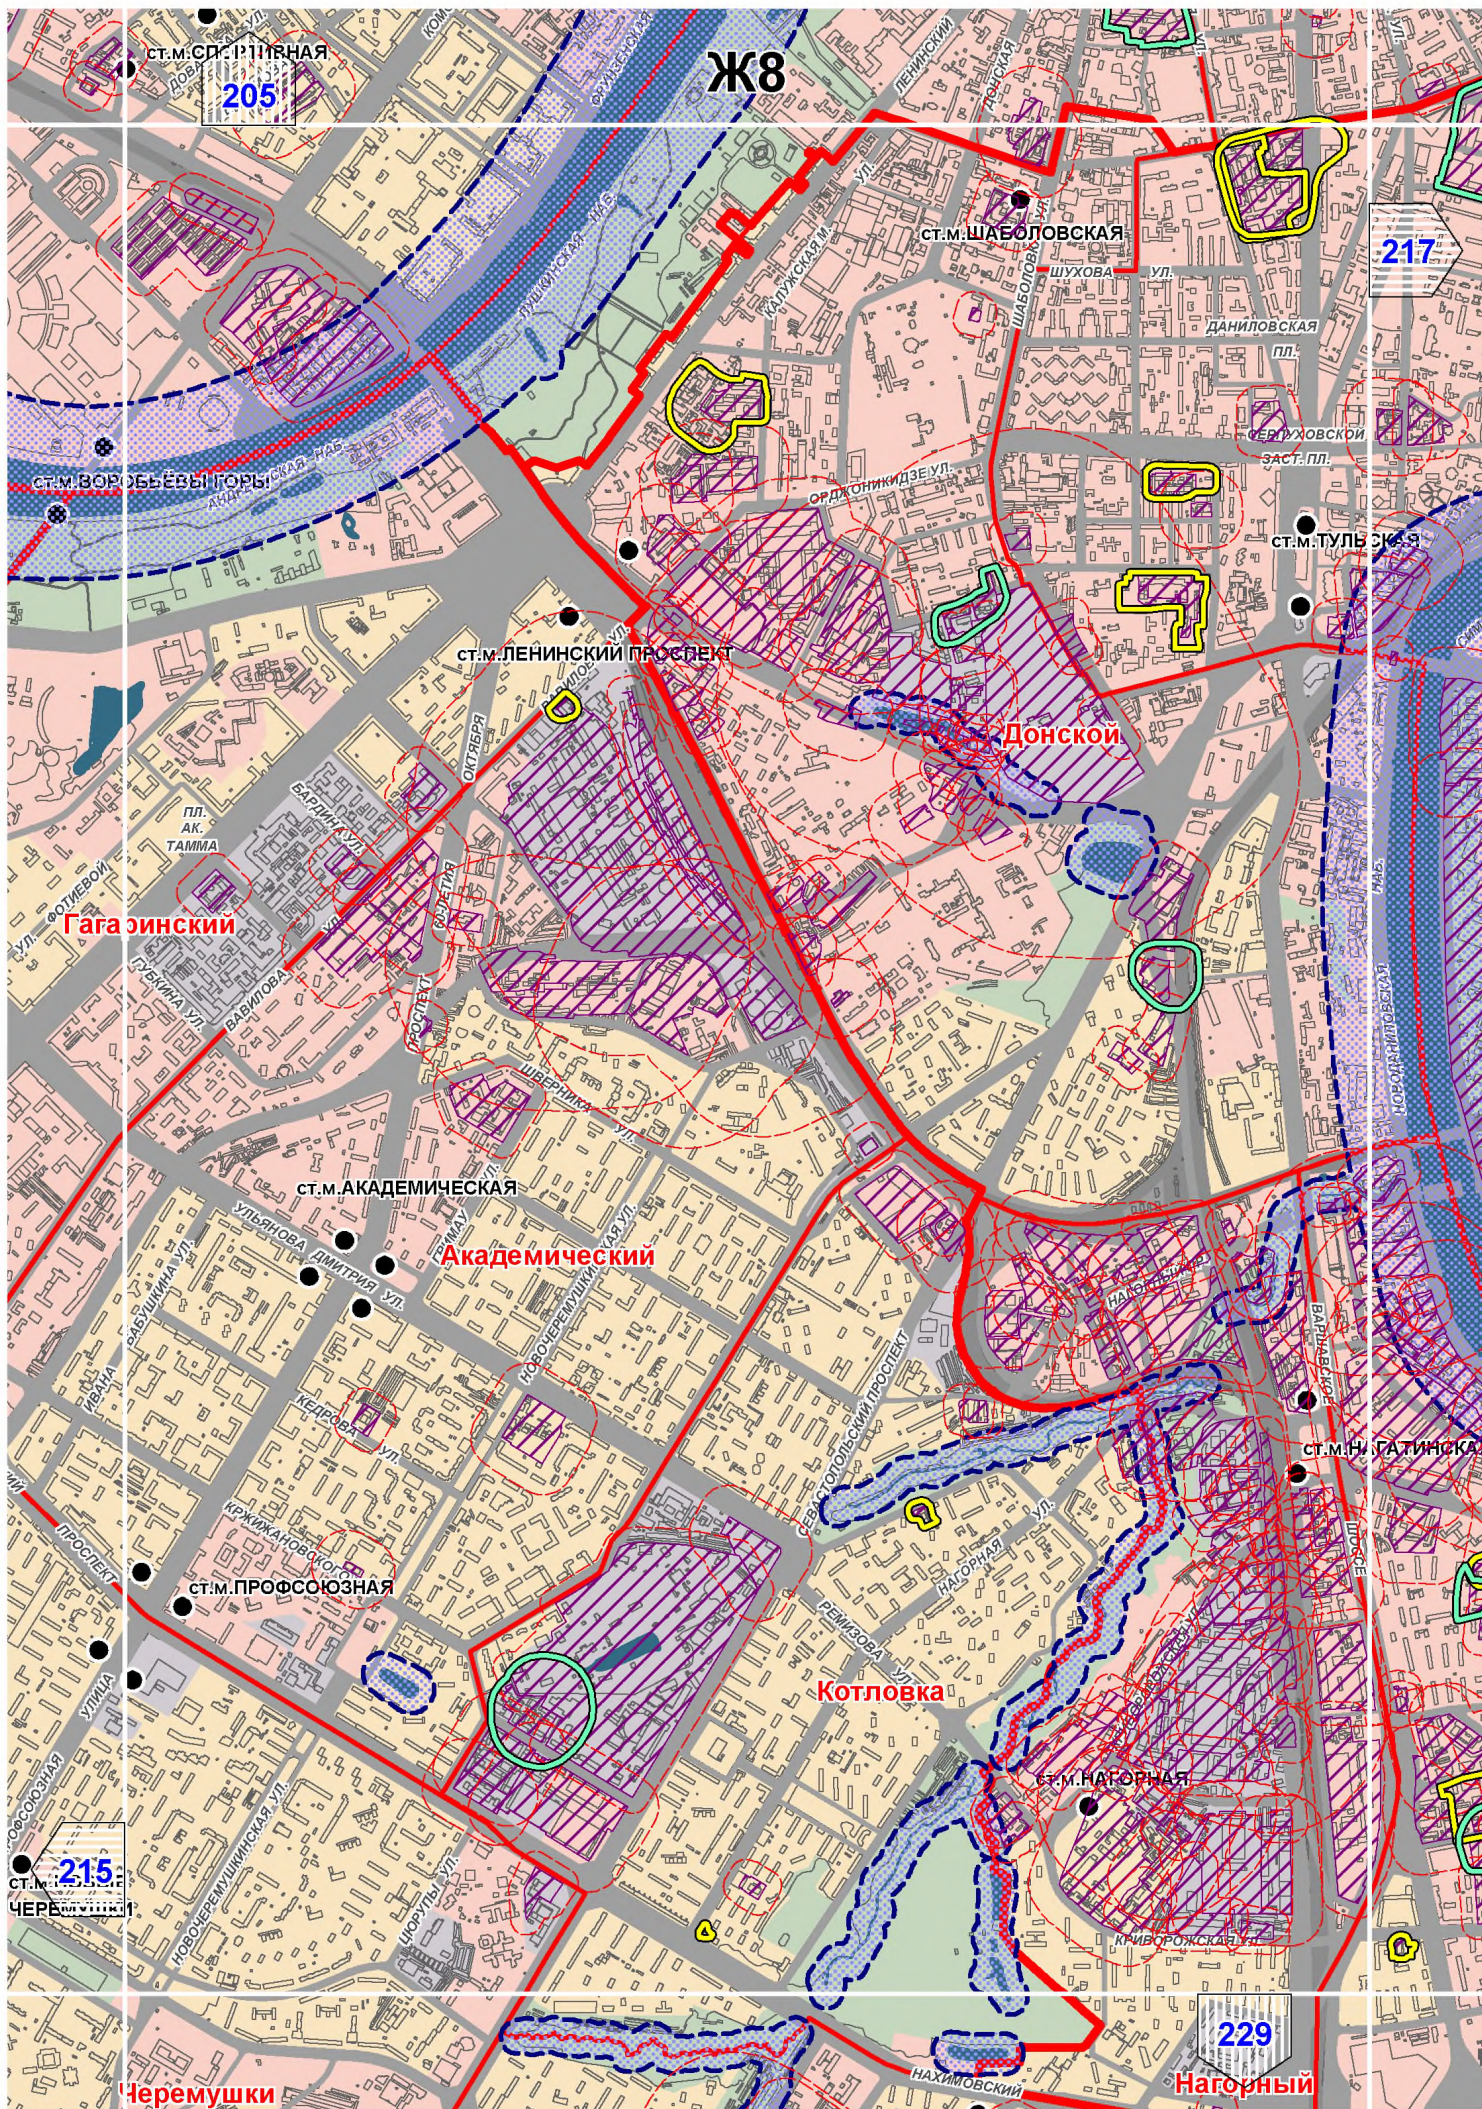

## СХЕМА РАСПОЛОЖЕНИЯ ЛИСТОВ КАРТЫ

МАСШТАБ 1:25000

1

- НОМЕР СТРАНИЦЫ АТЛАСА, НА КОТОРОЙ РАСПОЛОЖЕН  
СООТВЕТСТВУЮЩИЙ ЛИСТ КАРТЫ

**УСЛОВНЫЕ ОБОЗНАЧЕНИЯ:****САНИТАРНО-ЗАЩИТНЫЕ ЗОНЫ ПРОИЗВОДСТВЕННЫХ ОБЪЕКТОВ**

- границы установленных санитарно-защитных зон

- границы расчетных санитарно-защитных зон

- границы ориентировочных санитарно-защитных зон,  
предусмотренных СанПиН 2.2.1/2.1.1.1200-03

- территории объектов негативного воздействия,  
для которых указаны санитарно-защитные зоны

**ВОДООХРАННЫЕ ЗОНЫ**

- в нормативных границах в соответствии с  
Водным кодексом РФ от 03.06.2006 № 74-ФЗ

Восточный

Измайлово

Восточное Измайлово

198

209

E14

лево Восточное

Орехово-Борисово Южное