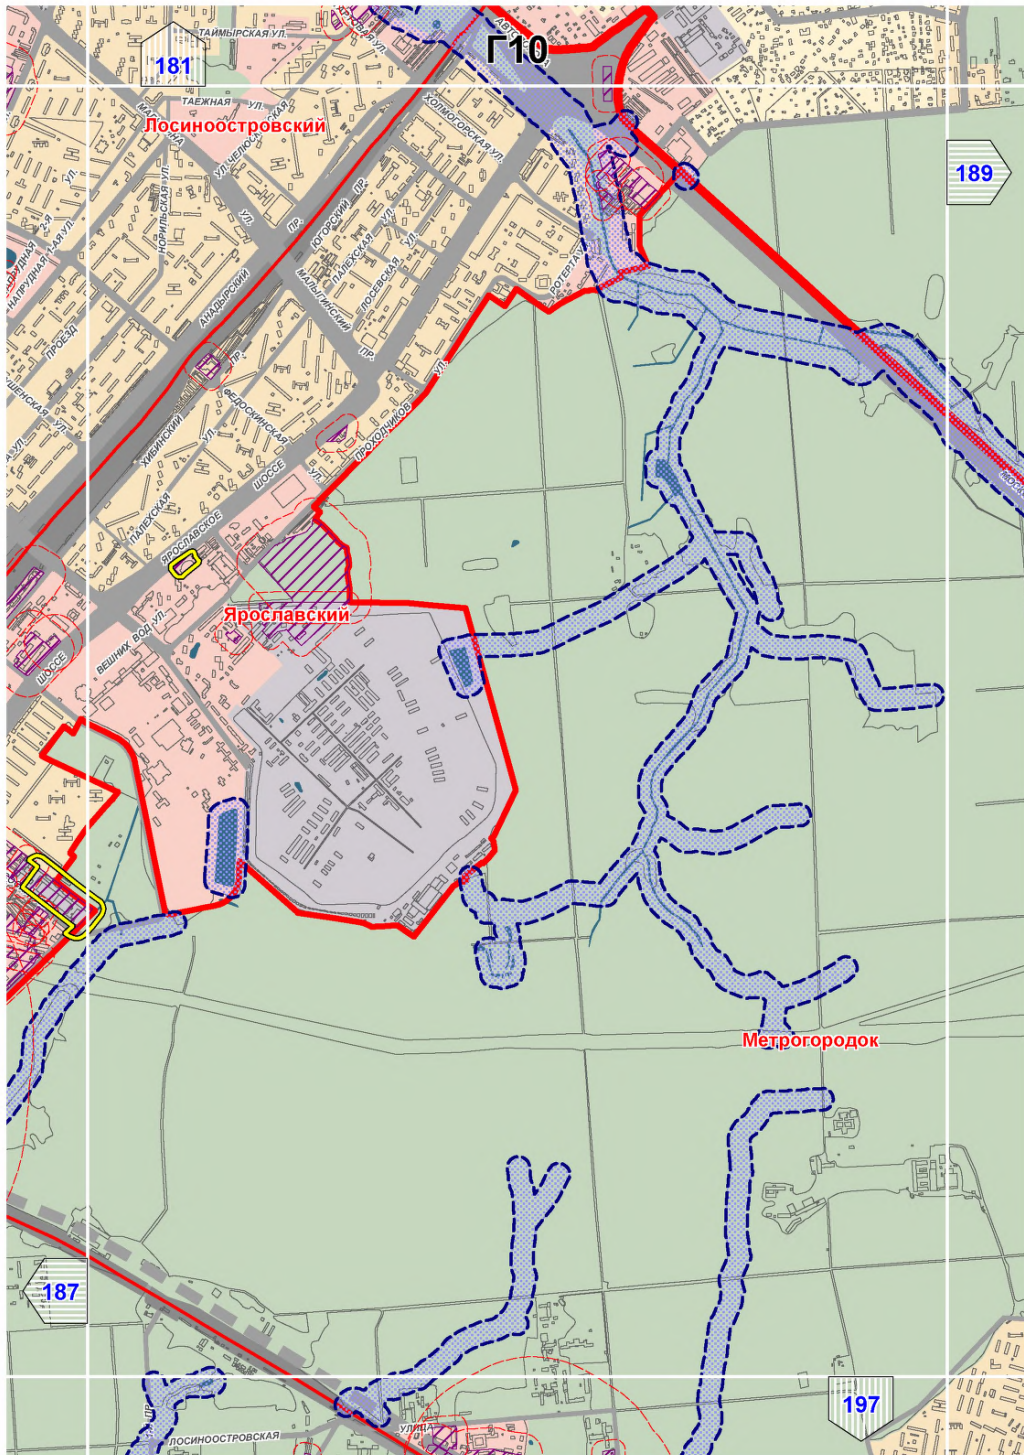

- границы установленных санитарно-защитных зон

- границы расчетных санитарно-защитных зон

- границы ориентировочных санитарно-защитных зон,  
предусмотренных СанПиН 2.2.1/2.1.1.1200-03

- территории объектов негативного воздействия,  
для которых указаны санитарно-защитные зоны

Ст. М. Бибирево

186

Алтуфьевский

# B10

180

ЛОСИНООСТРОВСКИЙ

188

Д12

190

200

Восточный

Восточный

Измайлово

Восточное Измайлово

198

209

E14

лево Восточное

Орехово-Борисово Южное