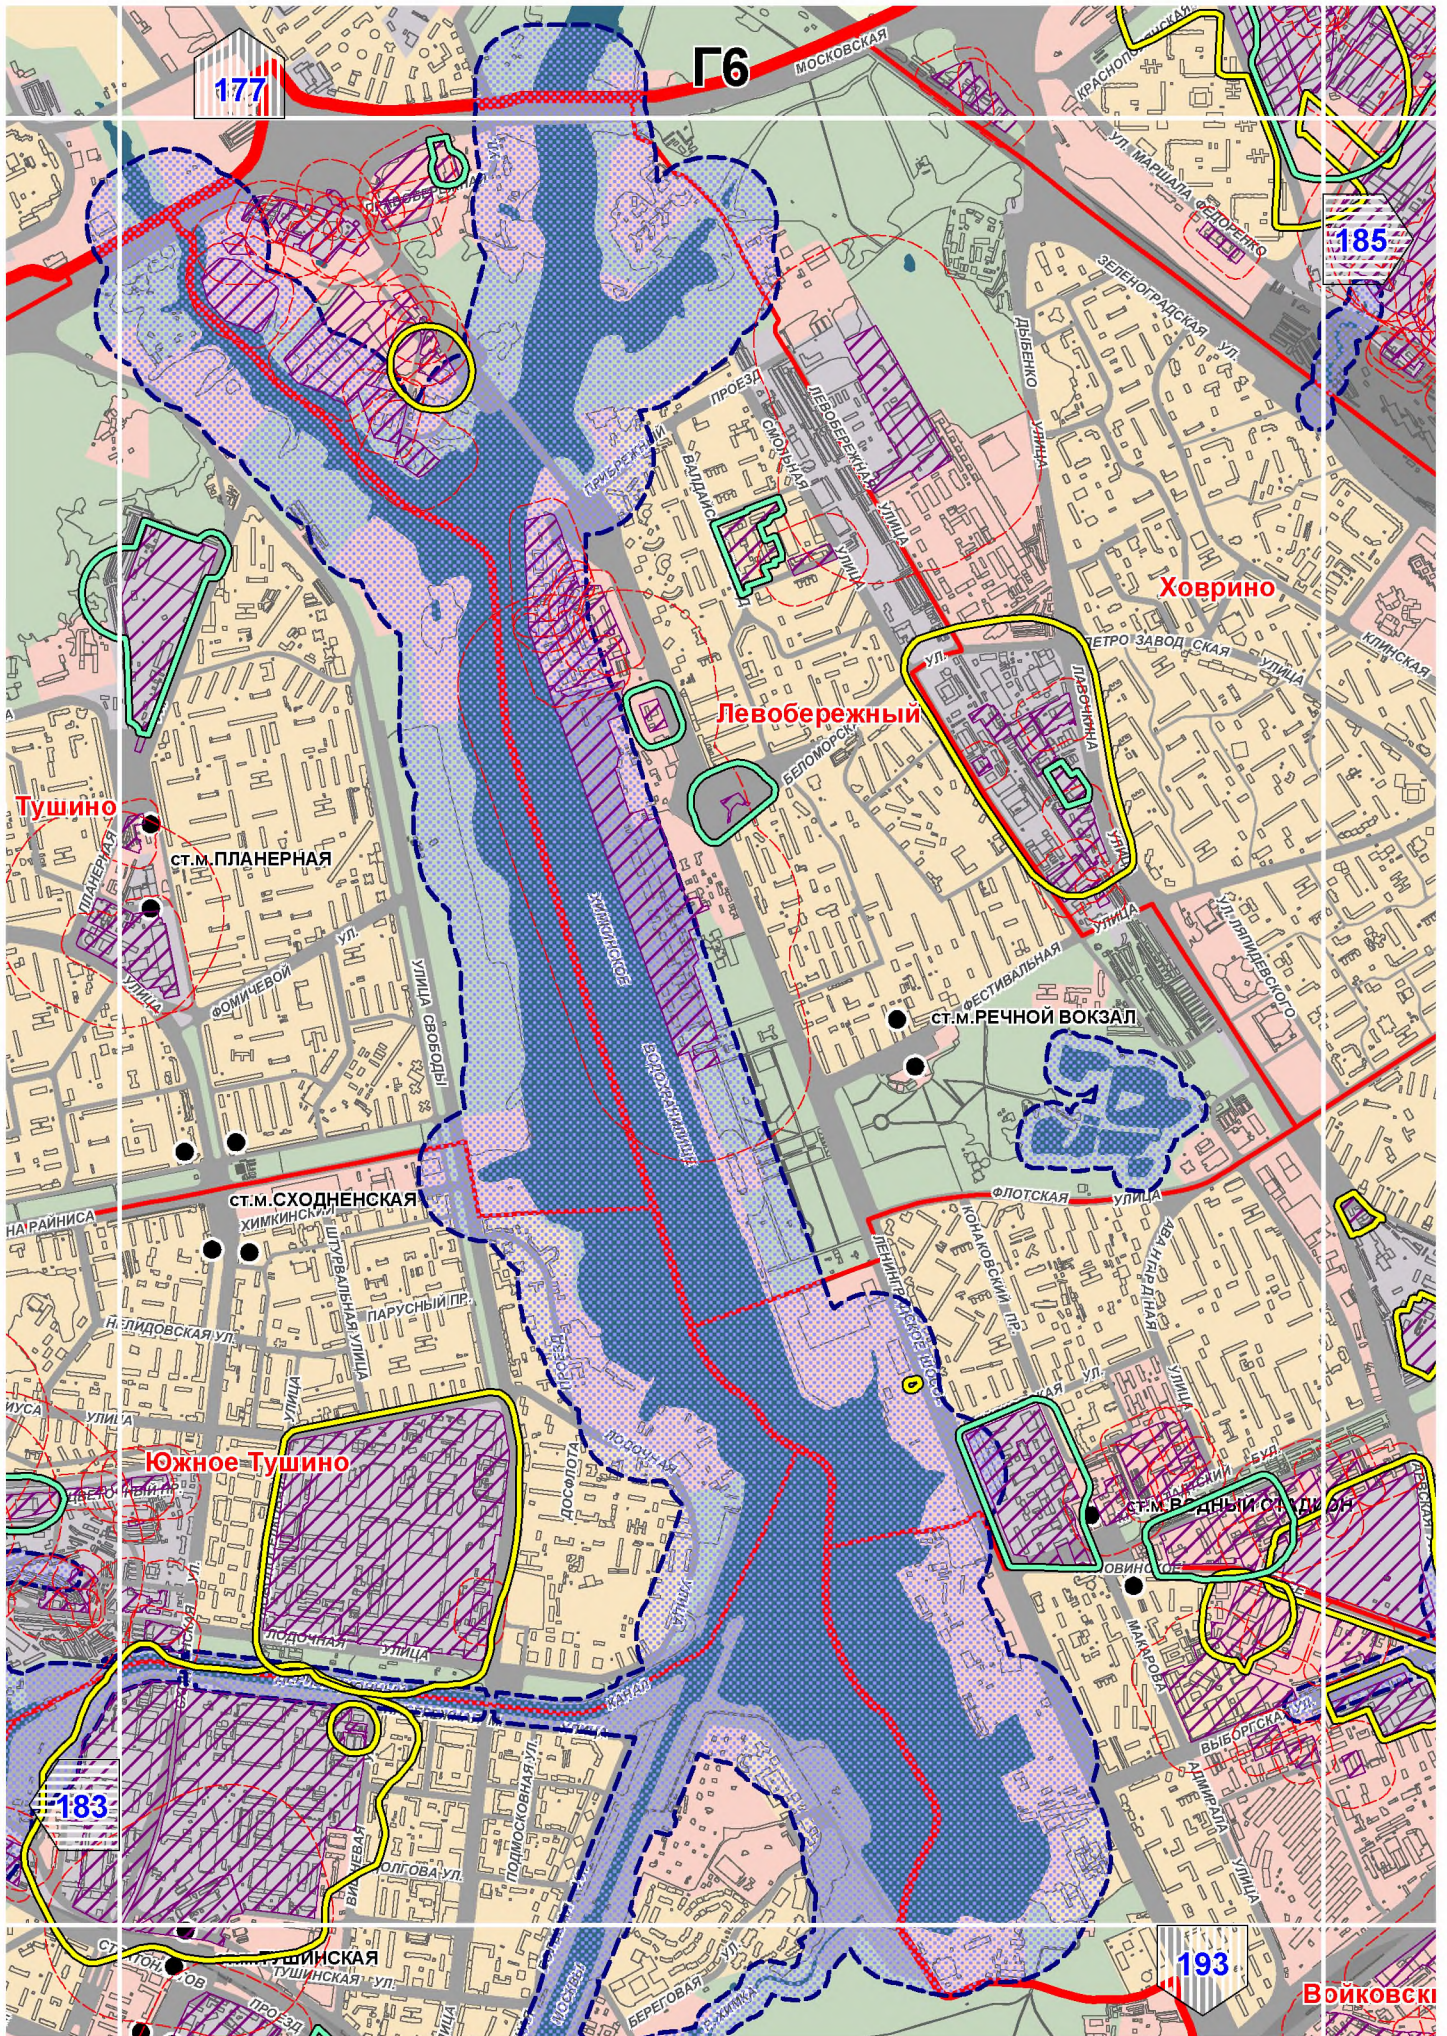

- границы установленных санитарно-защитных зон

- границы расчетных санитарно-защитных зон

- границы ориентировочных санитарно-защитных зон,  
предусмотренных СанПиН 2.2.1/2.1.1.1200-03

- территории объектов негативного воздействия,  
для которых указаны санитарно-защитные зоны

Ст. М. Бибирево

186

Алтуфьевский

# B10

180

ЛОСИНООСТРОВСКИЙ

188

Д12

190

200

Восточный

Восточный

Измайлово

Восточное Измайлово

198

209

E14

лево Восточное

Орехово-Борисово Южное