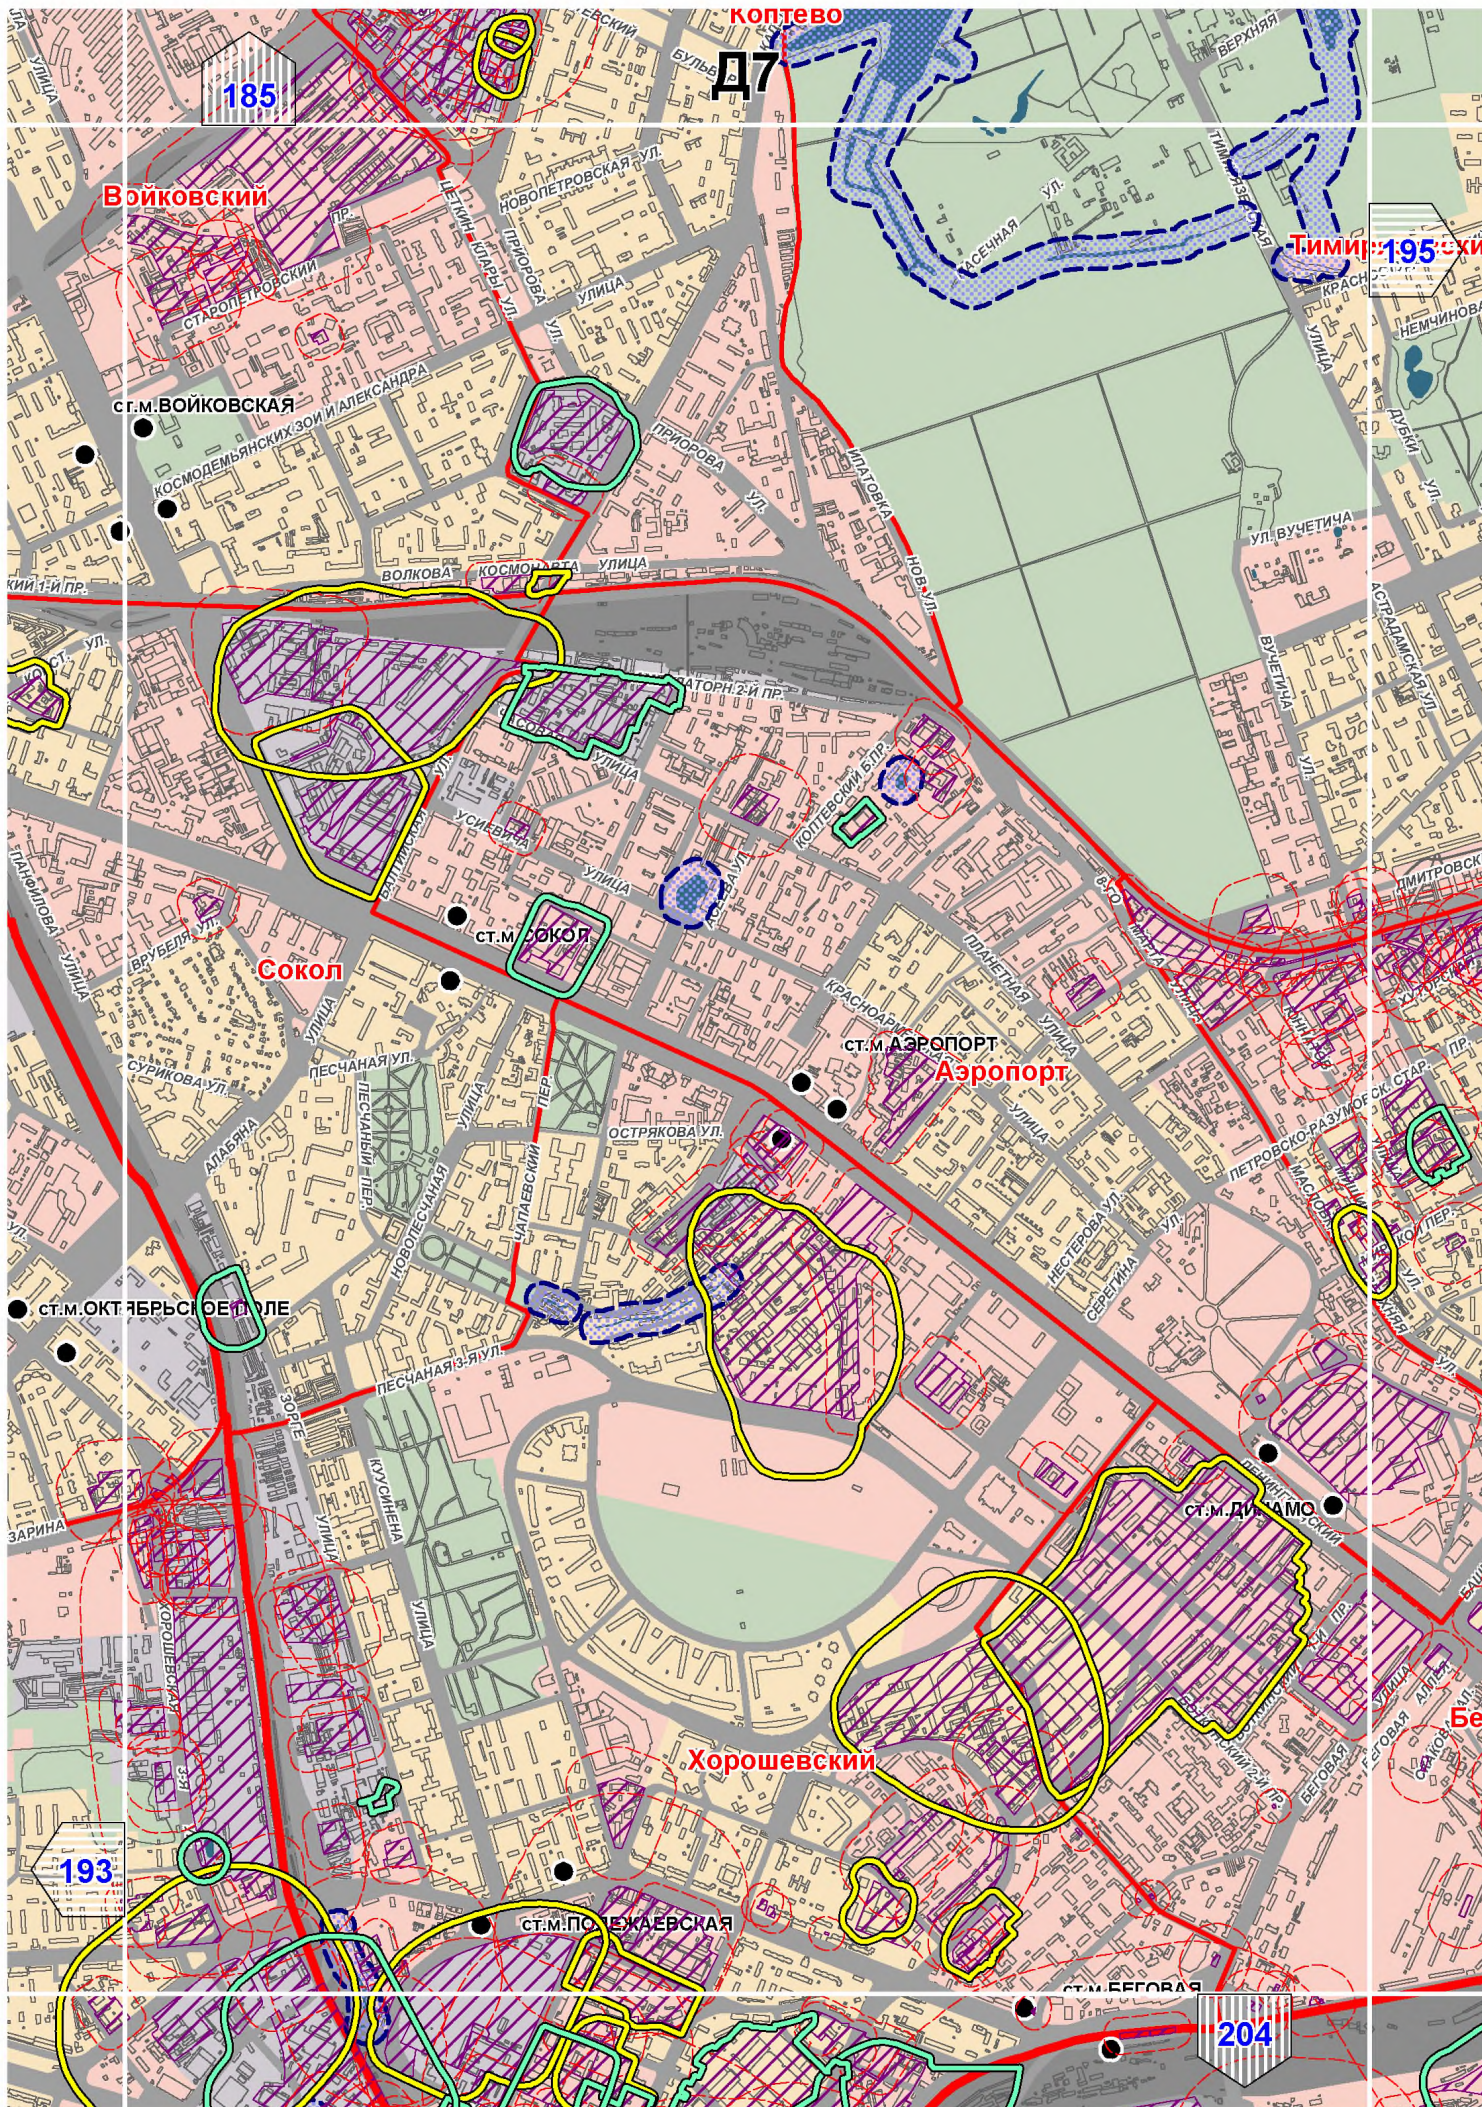

## СХЕМА РАСПОЛОЖЕНИЯ ЛИСТОВ КАРТЫ

МАСШТАБ 1:25000

1

- НОМЕР СТРАНИЦЫ АТЛАСА, НА КОТОРОЙ РАСПОЛОЖЕН  
СООТВЕТСТВУЮЩИЙ ЛИСТ КАРТЫ

**УСЛОВНЫЕ ОБОЗНАЧЕНИЯ:****САНИТАРНО-ЗАЩИТНЫЕ ЗОНЫ ПРОИЗВОДСТВЕННЫХ ОБЪЕКТОВ**

- границы установленных санитарно-защитных зон

- границы расчетных санитарно-защитных зон

- границы ориентировочных санитарно-защитных зон,  
предусмотренных СанПиН 2.2.1/2.1.1.1200-03

- территории объектов негативного воздействия,  
для которых указаны санитарно-защитные зоны

# B10

180

ЛОСИНООСТРОВСКИЙ

188

Д12

190

200

Восточный

Восточный

Измайлово

Восточное Измайлово

198

209

E14

лево Восточное

Орехово-Борисово Южное