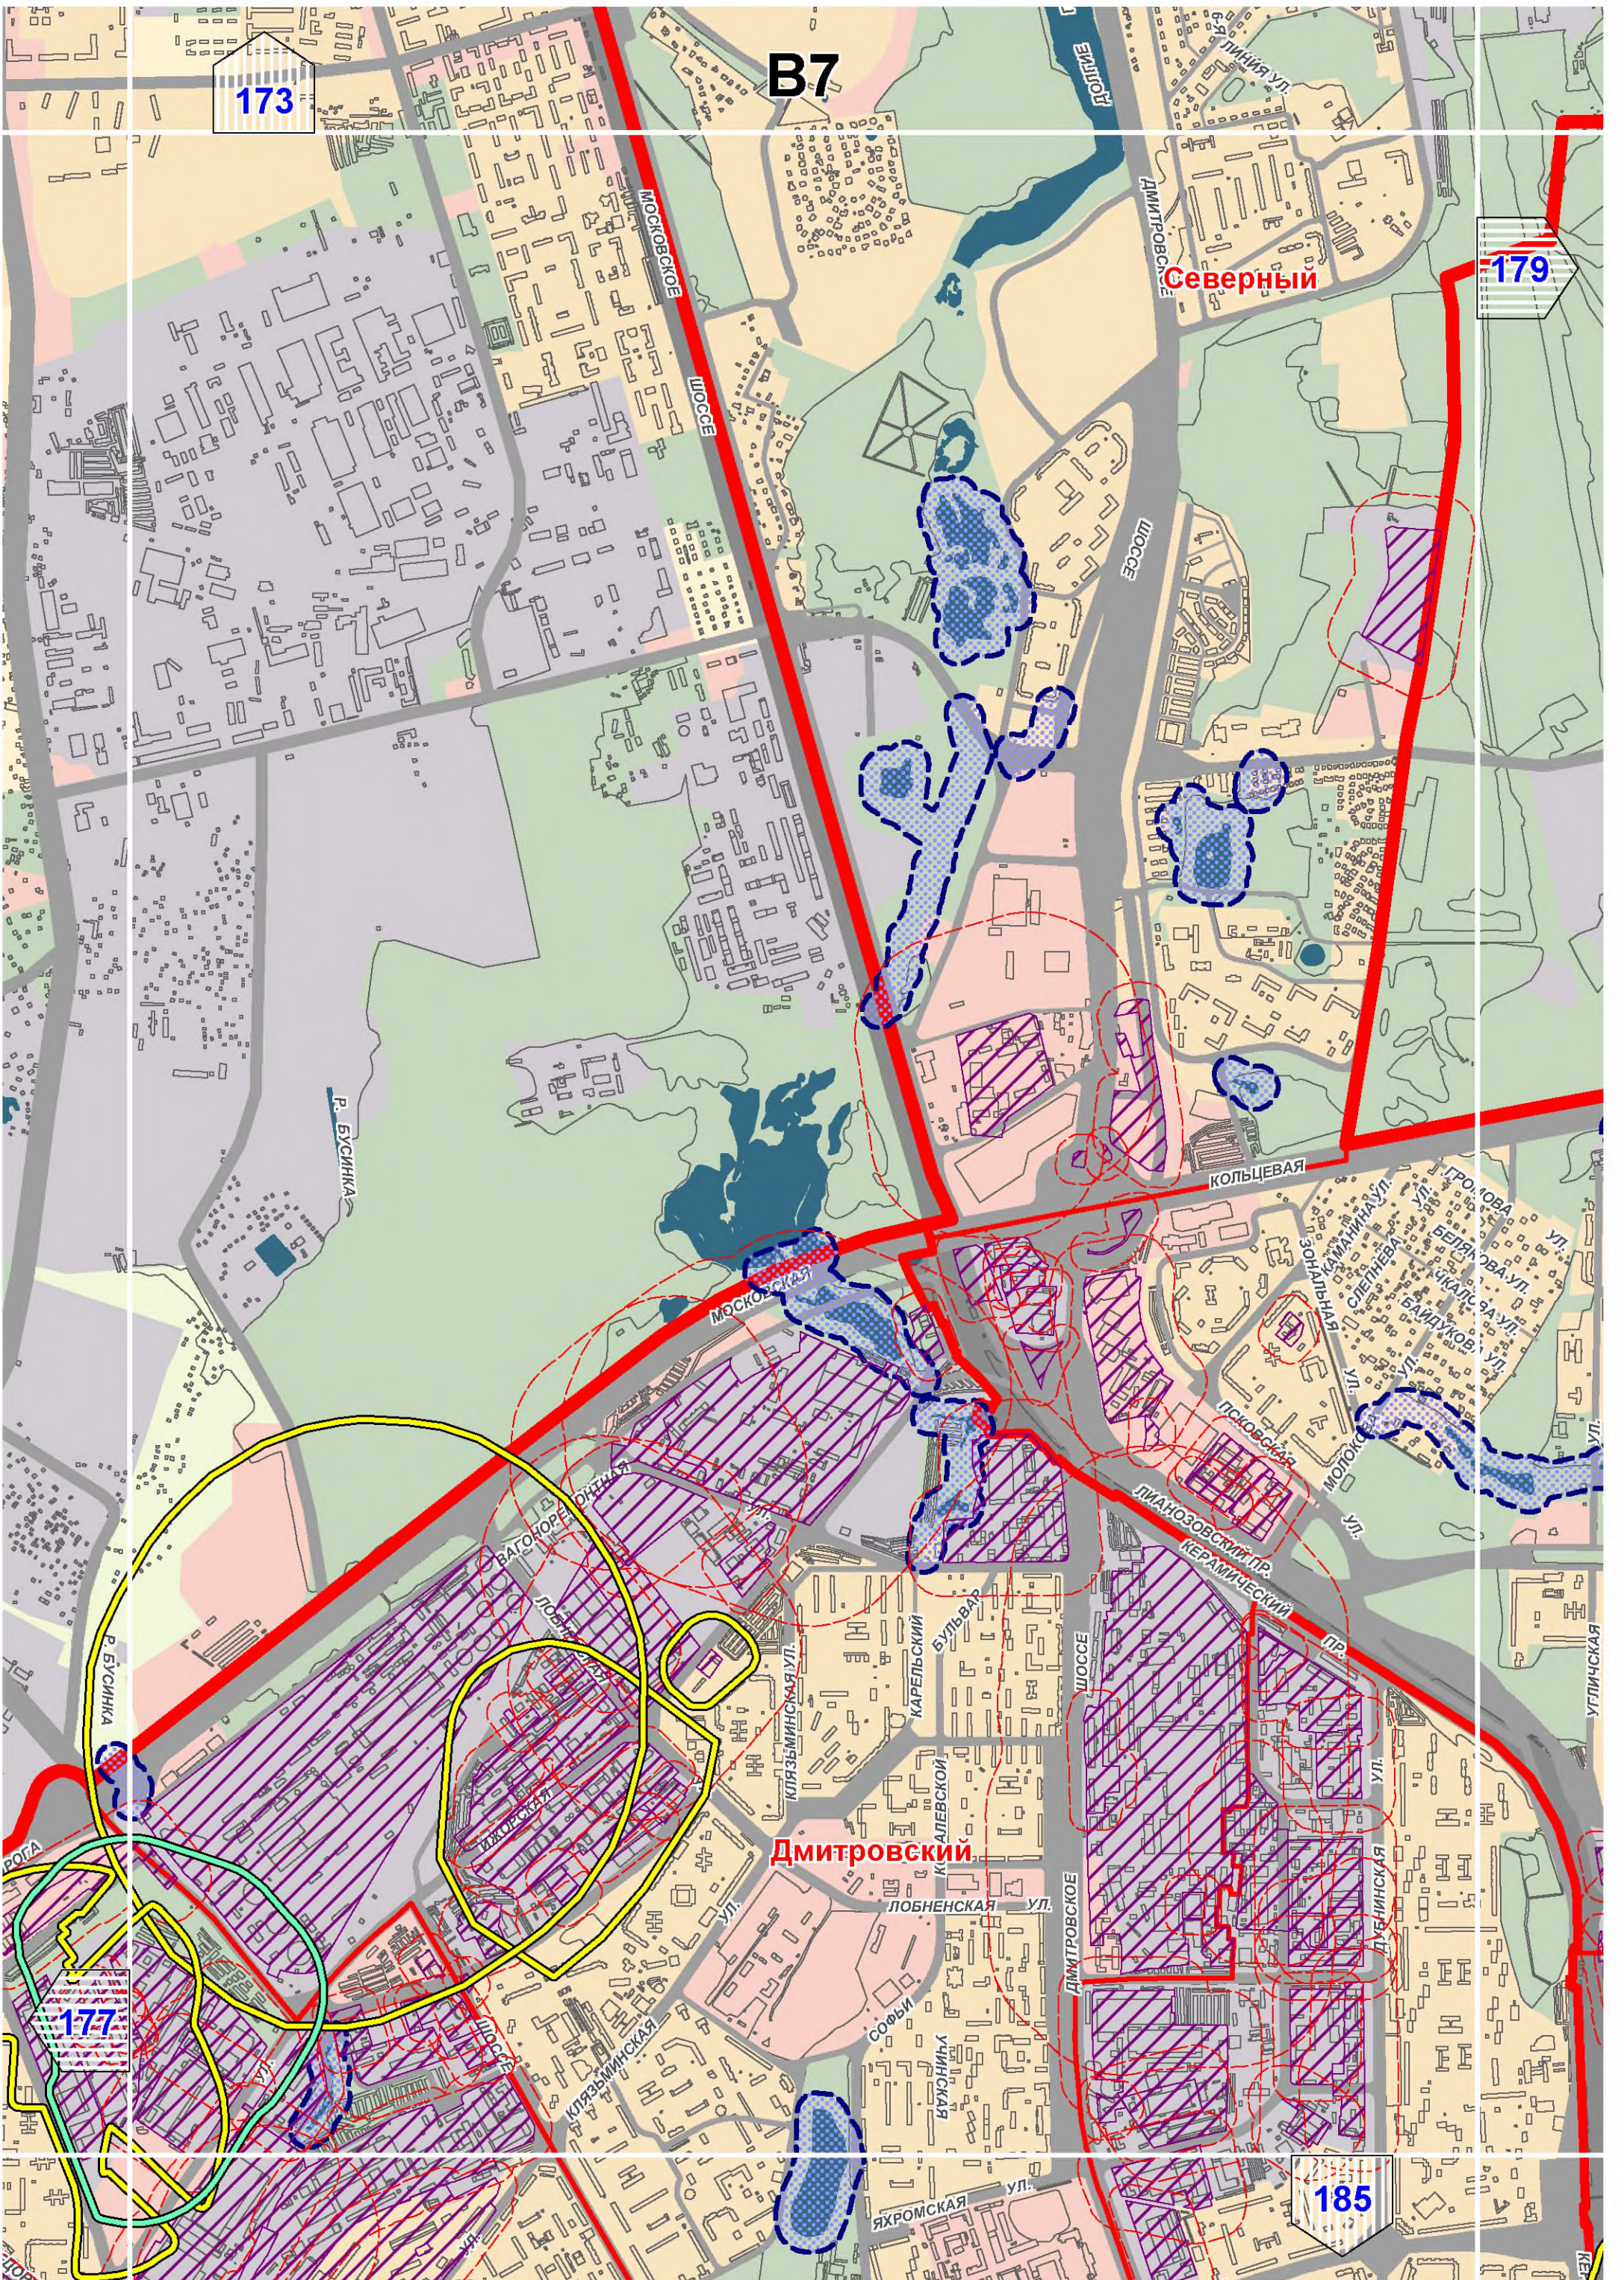

## СХЕМА РАСПОЛОЖЕНИЯ ЛИСТОВ КАРТЫ

МАСШТАБ 1:25000

1

- НОМЕР СТРАНИЦЫ АТЛАСА, НА КОТОРОЙ РАСПОЛОЖЕН  
СООТВЕТСТВУЮЩИЙ ЛИСТ КАРТЫ

**УСЛОВНЫЕ ОБОЗНАЧЕНИЯ:****САНИТАРНО-ЗАЩИТНЫЕ ЗОНЫ ПРОИЗВОДСТВЕННЫХ ОБЪЕКТОВ**

- границы установленных санитарно-защитных зон

- границы расчетных санитарно-защитных зон

- границы ориентировочных санитарно-защитных зон,  
предусмотренных СанПиН 2.2.1/2.1.1.1200-03

- территории объектов негативного воздействия,  
для которых указаны санитарно-защитные зоны

# A11

B8

174

180

Лианозово

Ст. М. Алтуфьево

Бибирево

178

Ст. М. Бибирево

186

Алтуфьевский