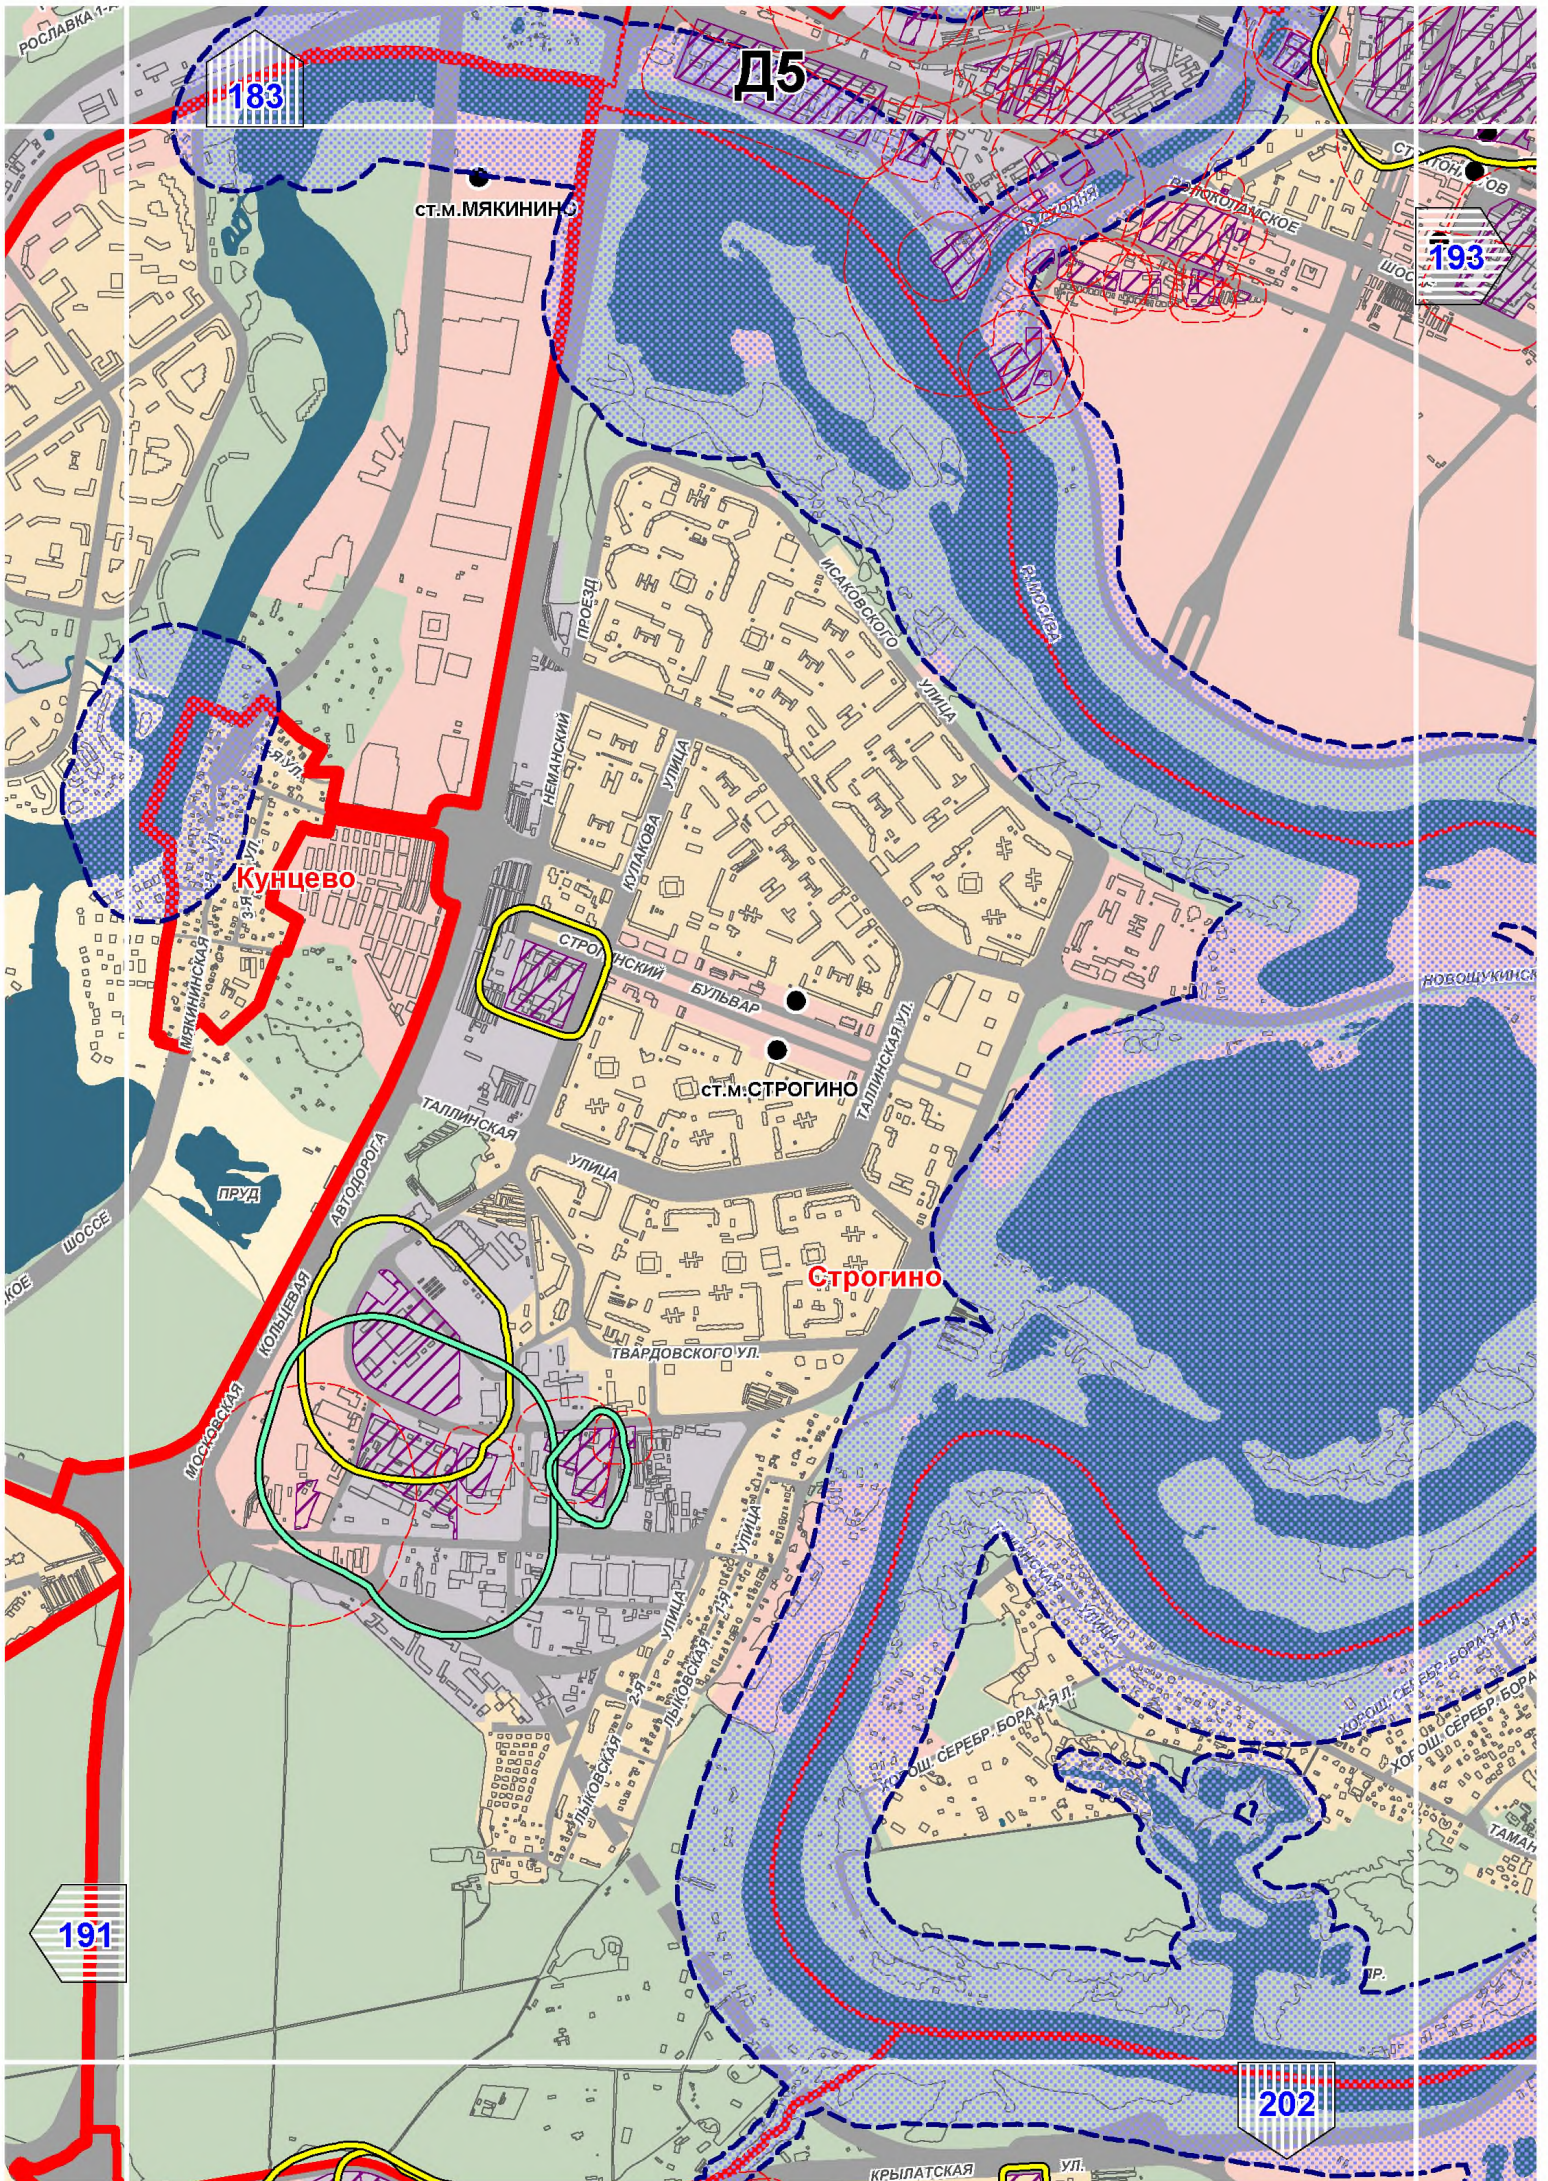

- границы установленных санитарно-защитных зон

- границы расчетных санитарно-защитных зон

- границы ориентировочных санитарно-защитных зон,  
предусмотренных СанПиН 2.2.1/2.1.1.1200-03

- территории объектов негативного воздействия,  
для которых указаны санитарно-защитные зоны

**ВОДООХРАННЫЕ ЗОНЫ**

- в нормативных границах в соответствии с  
Водным кодексом РФ от 03.06.2006 № 74-ФЗ

# B10

180

ЛОСИНООСТРОВСКИЙ

188

Д12

190

200

Восточный

Восточный

Измайлово

Восточное Измайлово

198

209

E14

лево Восточное

Орехово-Борисово Южное