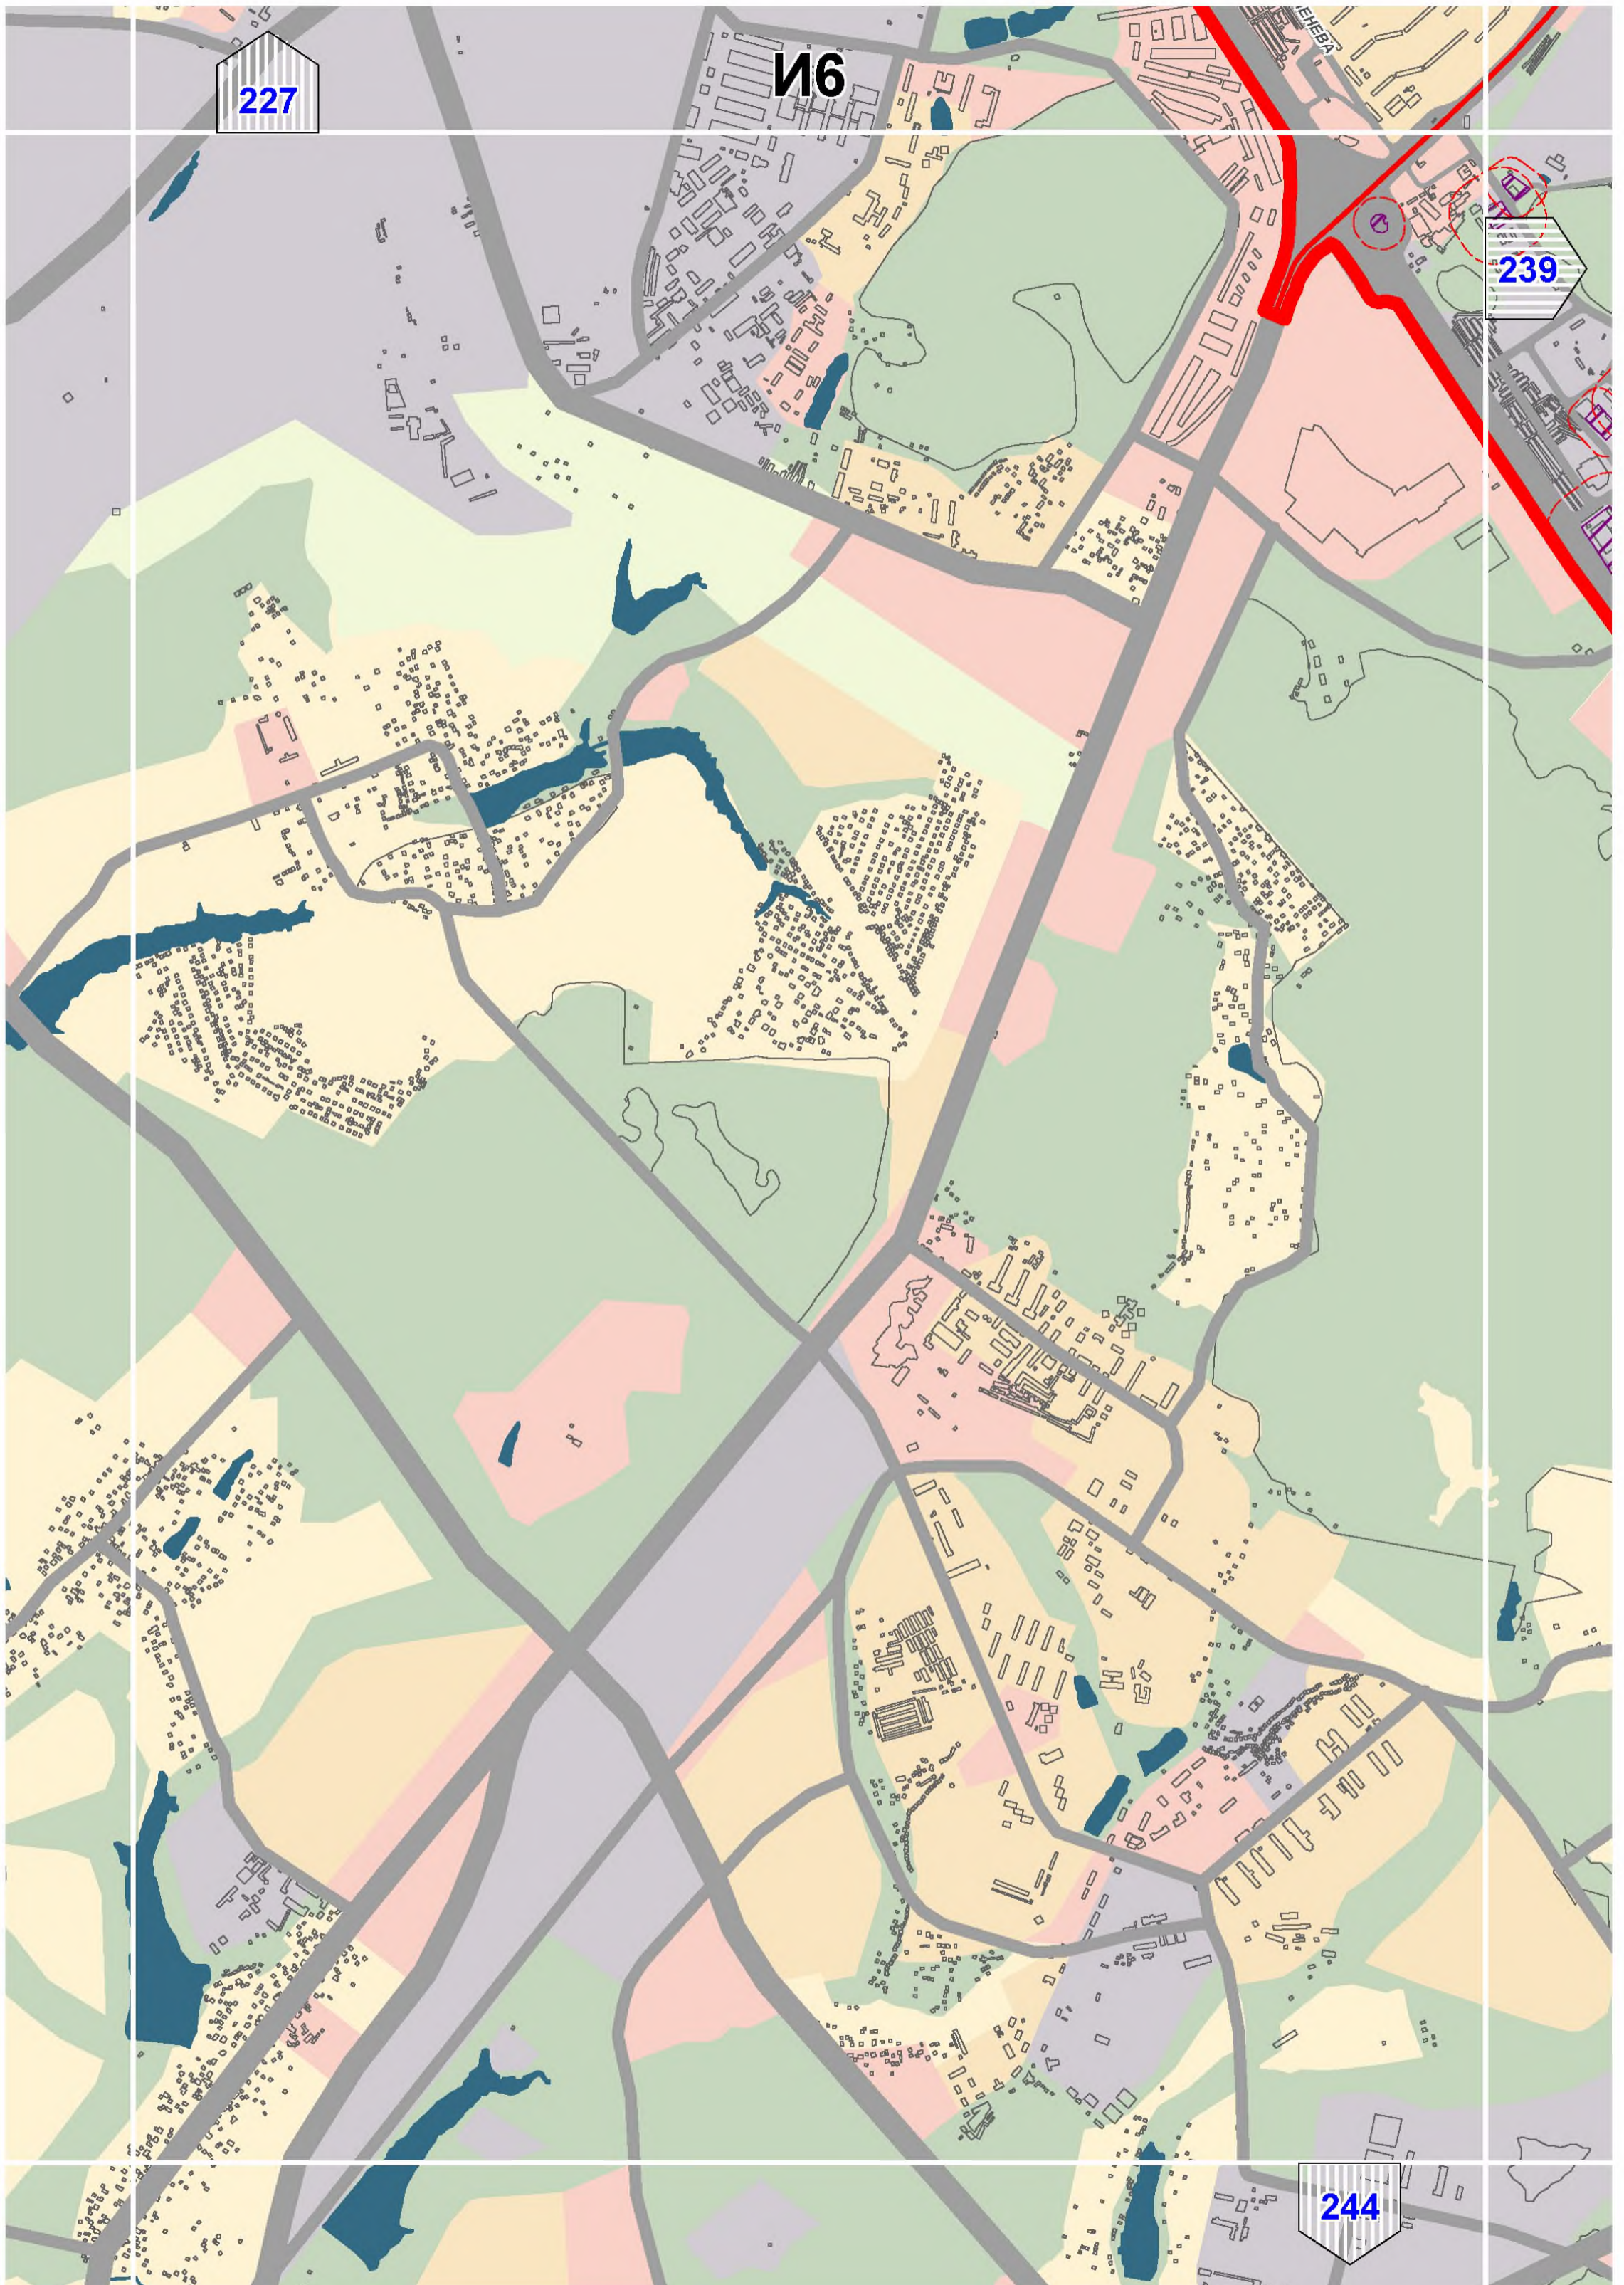

## СХЕМА РАСПОЛОЖЕНИЯ ЛИСТОВ КАРТЫ

МАСШТАБ 1:25000

1

- НОМЕР СТРАНИЦЫ АТЛАСА, НА КОТОРОЙ РАСПОЛОЖЕН  
СООТВЕТСТВУЮЩИЙ ЛИСТ КАРТЫ

**УСЛОВНЫЕ ОБОЗНАЧЕНИЯ:****САНИТАРНО-ЗАЩИТНЫЕ ЗОНЫ ПРОИЗВОДСТВЕННЫХ ОБЪЕКТОВ**

- границы установленных санитарно-защитных зон

- границы расчетных санитарно-защитных зон

- границы ориентировочных санитарно-защитных зон,  
предусмотренных СанПиН 2.2.1/2.1.1.1200-03

- территории объектов негативного воздействия,  
для которых указаны санитарно-защитные зоны

# B10

180

ЛОСИНООСТРОВСКИЙ

188

Д12

190

200

Восточный

Восточный

Измайлово

Восточное Измайлово

198

209

E14

лево Восточное

Орехово-Борисово Южное