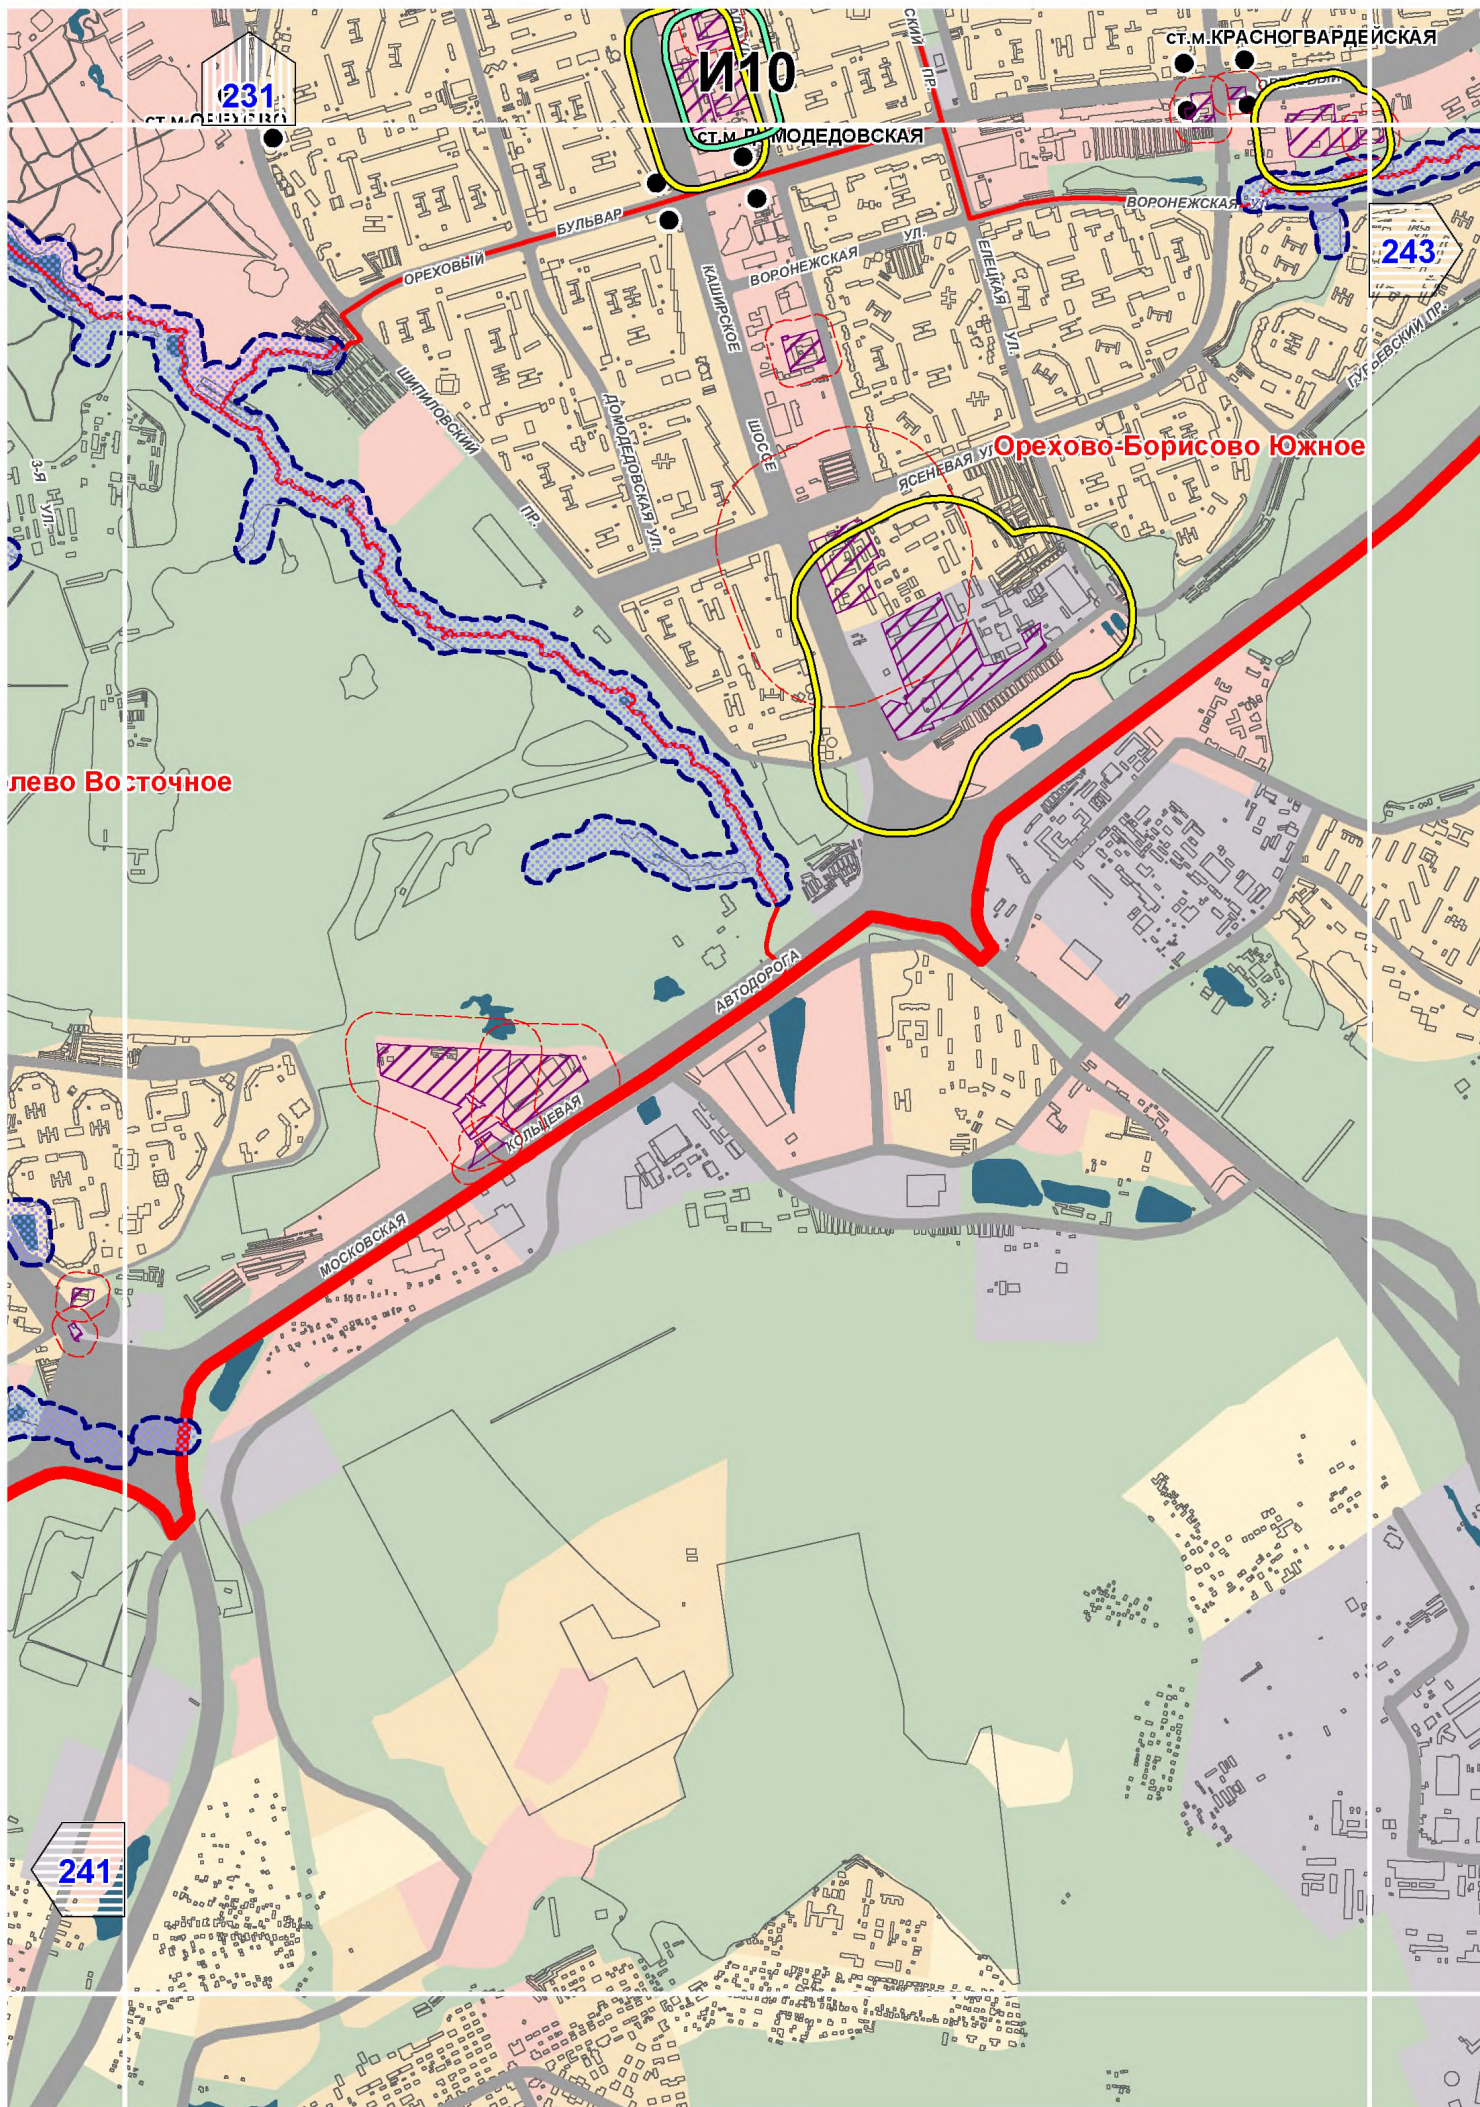

- границы установленных санитарно-защитных зон

- границы расчетных санитарно-защитных зон

- границы ориентировочных санитарно-защитных зон,  
предусмотренных СанПиН 2.2.1/2.1.1.1200-03

- территории объектов негативного воздействия,  
для которых указаны санитарно-защитные зоны

Ст. М. Бибирево

186

Алтуфьевский

# B10

180

ЛОСИНООСТРОВСКИЙ

188

Д12

190

200

Восточный

Восточный

Измайлово

Восточное Измайлово

198

209

E14

лево Восточное

Орехово-Борисово Южное