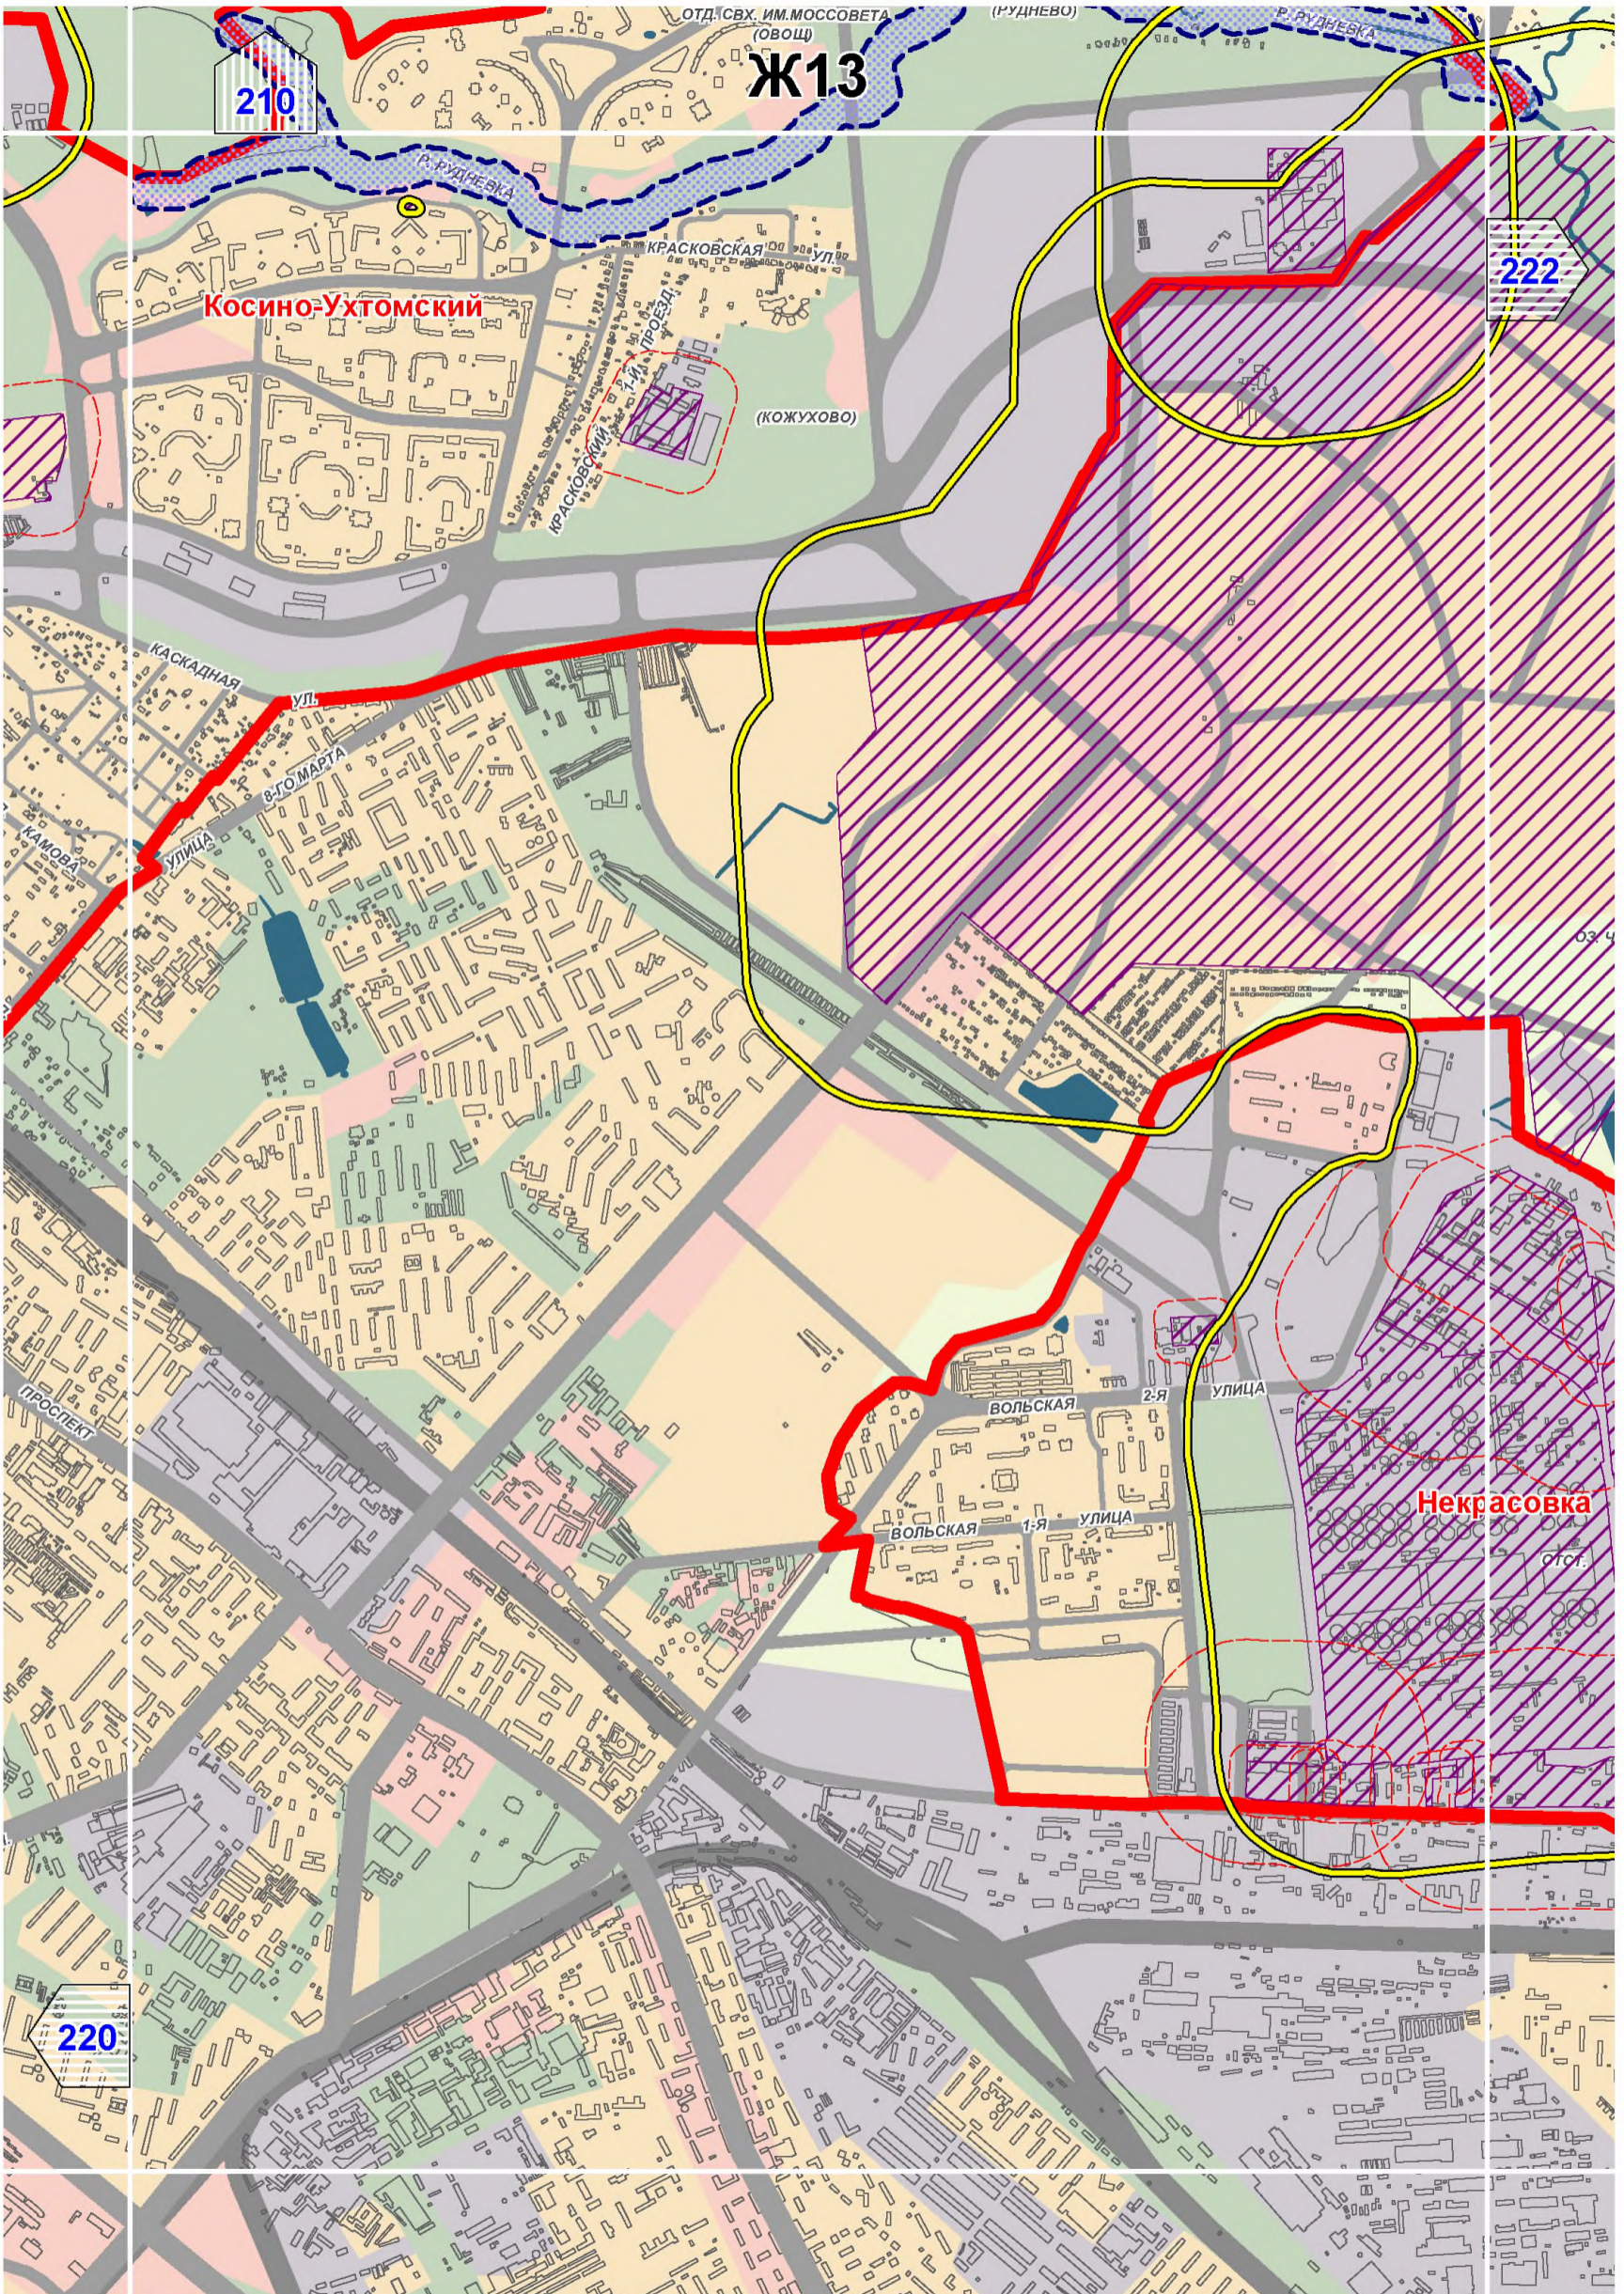

## СХЕМА РАСПОЛОЖЕНИЯ ЛИСТОВ КАРТЫ

МАСШТАБ 1:25000

1

- НОМЕР СТРАНИЦЫ АТЛАСА, НА КОТОРОЙ РАСПОЛОЖЕН  
СООТВЕТСТВУЮЩИЙ ЛИСТ КАРТЫ

**УСЛОВНЫЕ ОБОЗНАЧЕНИЯ:****САНИТАРНО-ЗАЩИТНЫЕ ЗОНЫ ПРОИЗВОДСТВЕННЫХ ОБЪЕКТОВ**

- границы установленных санитарно-защитных зон

- границы расчетных санитарно-защитных зон

- границы ориентировочных санитарно-защитных зон,  
предусмотренных СанПиН 2.2.1/2.1.1.1200-03

- территории объектов негативного воздействия,  
для которых указаны санитарно-защитные зоны

**ВОДООХРАННЫЕ ЗОНЫ**

- в нормативных границах в соответствии с  
Водным кодексом РФ от 03.06.2006 № 74-ФЗ

Восточный

Измайлово

Восточное Измайлово

198

209

E14

лево Восточное

Орехово-Борисово Южное