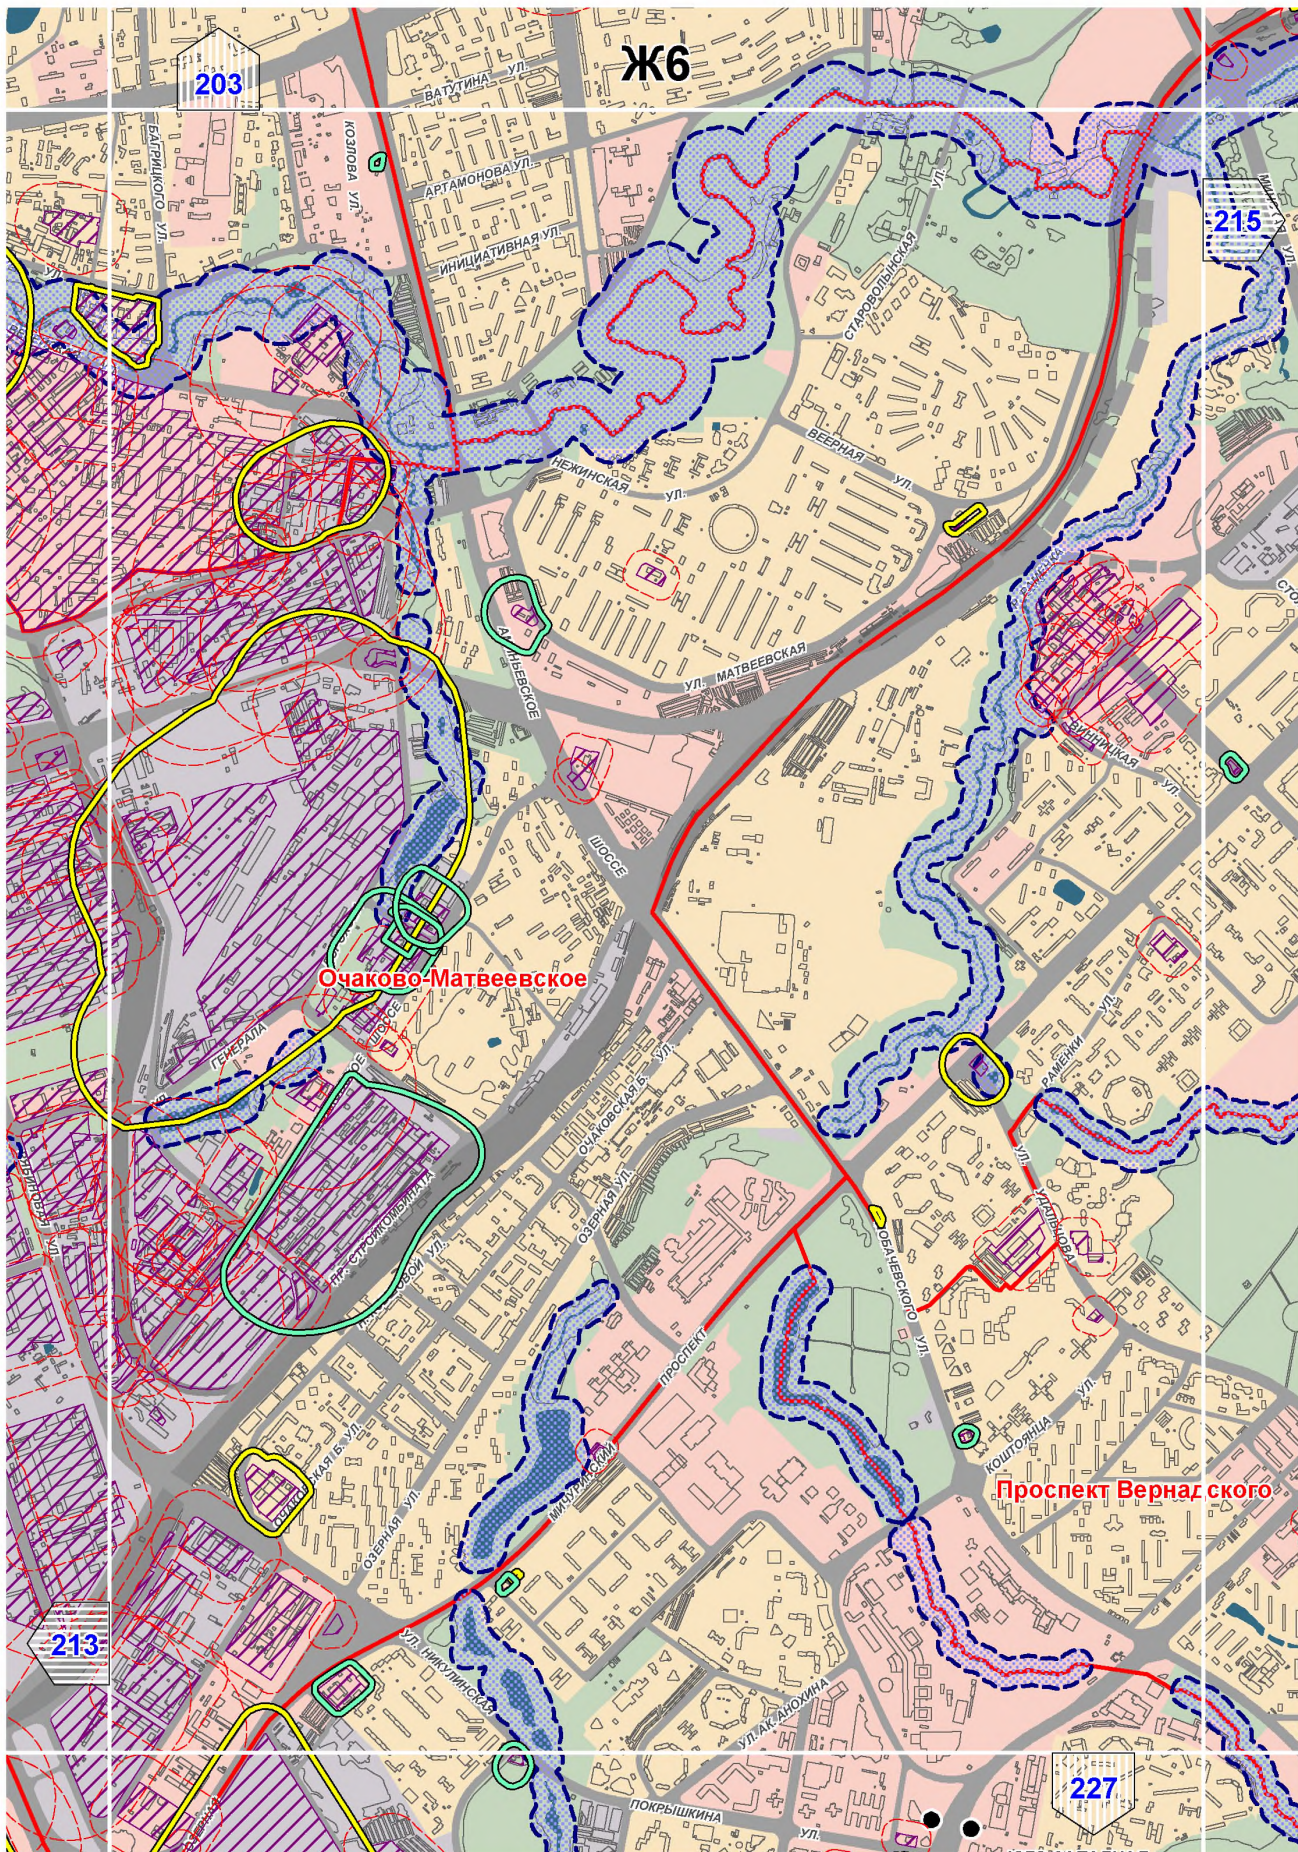

- границы установленных санитарно-защитных зон

- границы расчетных санитарно-защитных зон

- границы ориентировочных санитарно-защитных зон,  
предусмотренных СанПиН 2.2.1/2.1.1.1200-03

- территории объектов негативного воздействия,  
для которых указаны санитарно-защитные зоны

**ВОДООХРАННЫЕ ЗОНЫ**

- в нормативных границах в соответствии с  
Водным кодексом РФ от 03.06.2006 № 74-ФЗ

# B10

180

ЛОСИНООСТРОВСКИЙ

188

Д12

190

200

Восточный

Восточный

Измайлово

Восточное Измайлово

198

209

E14

лево Восточное

Орехово-Борисово Южное