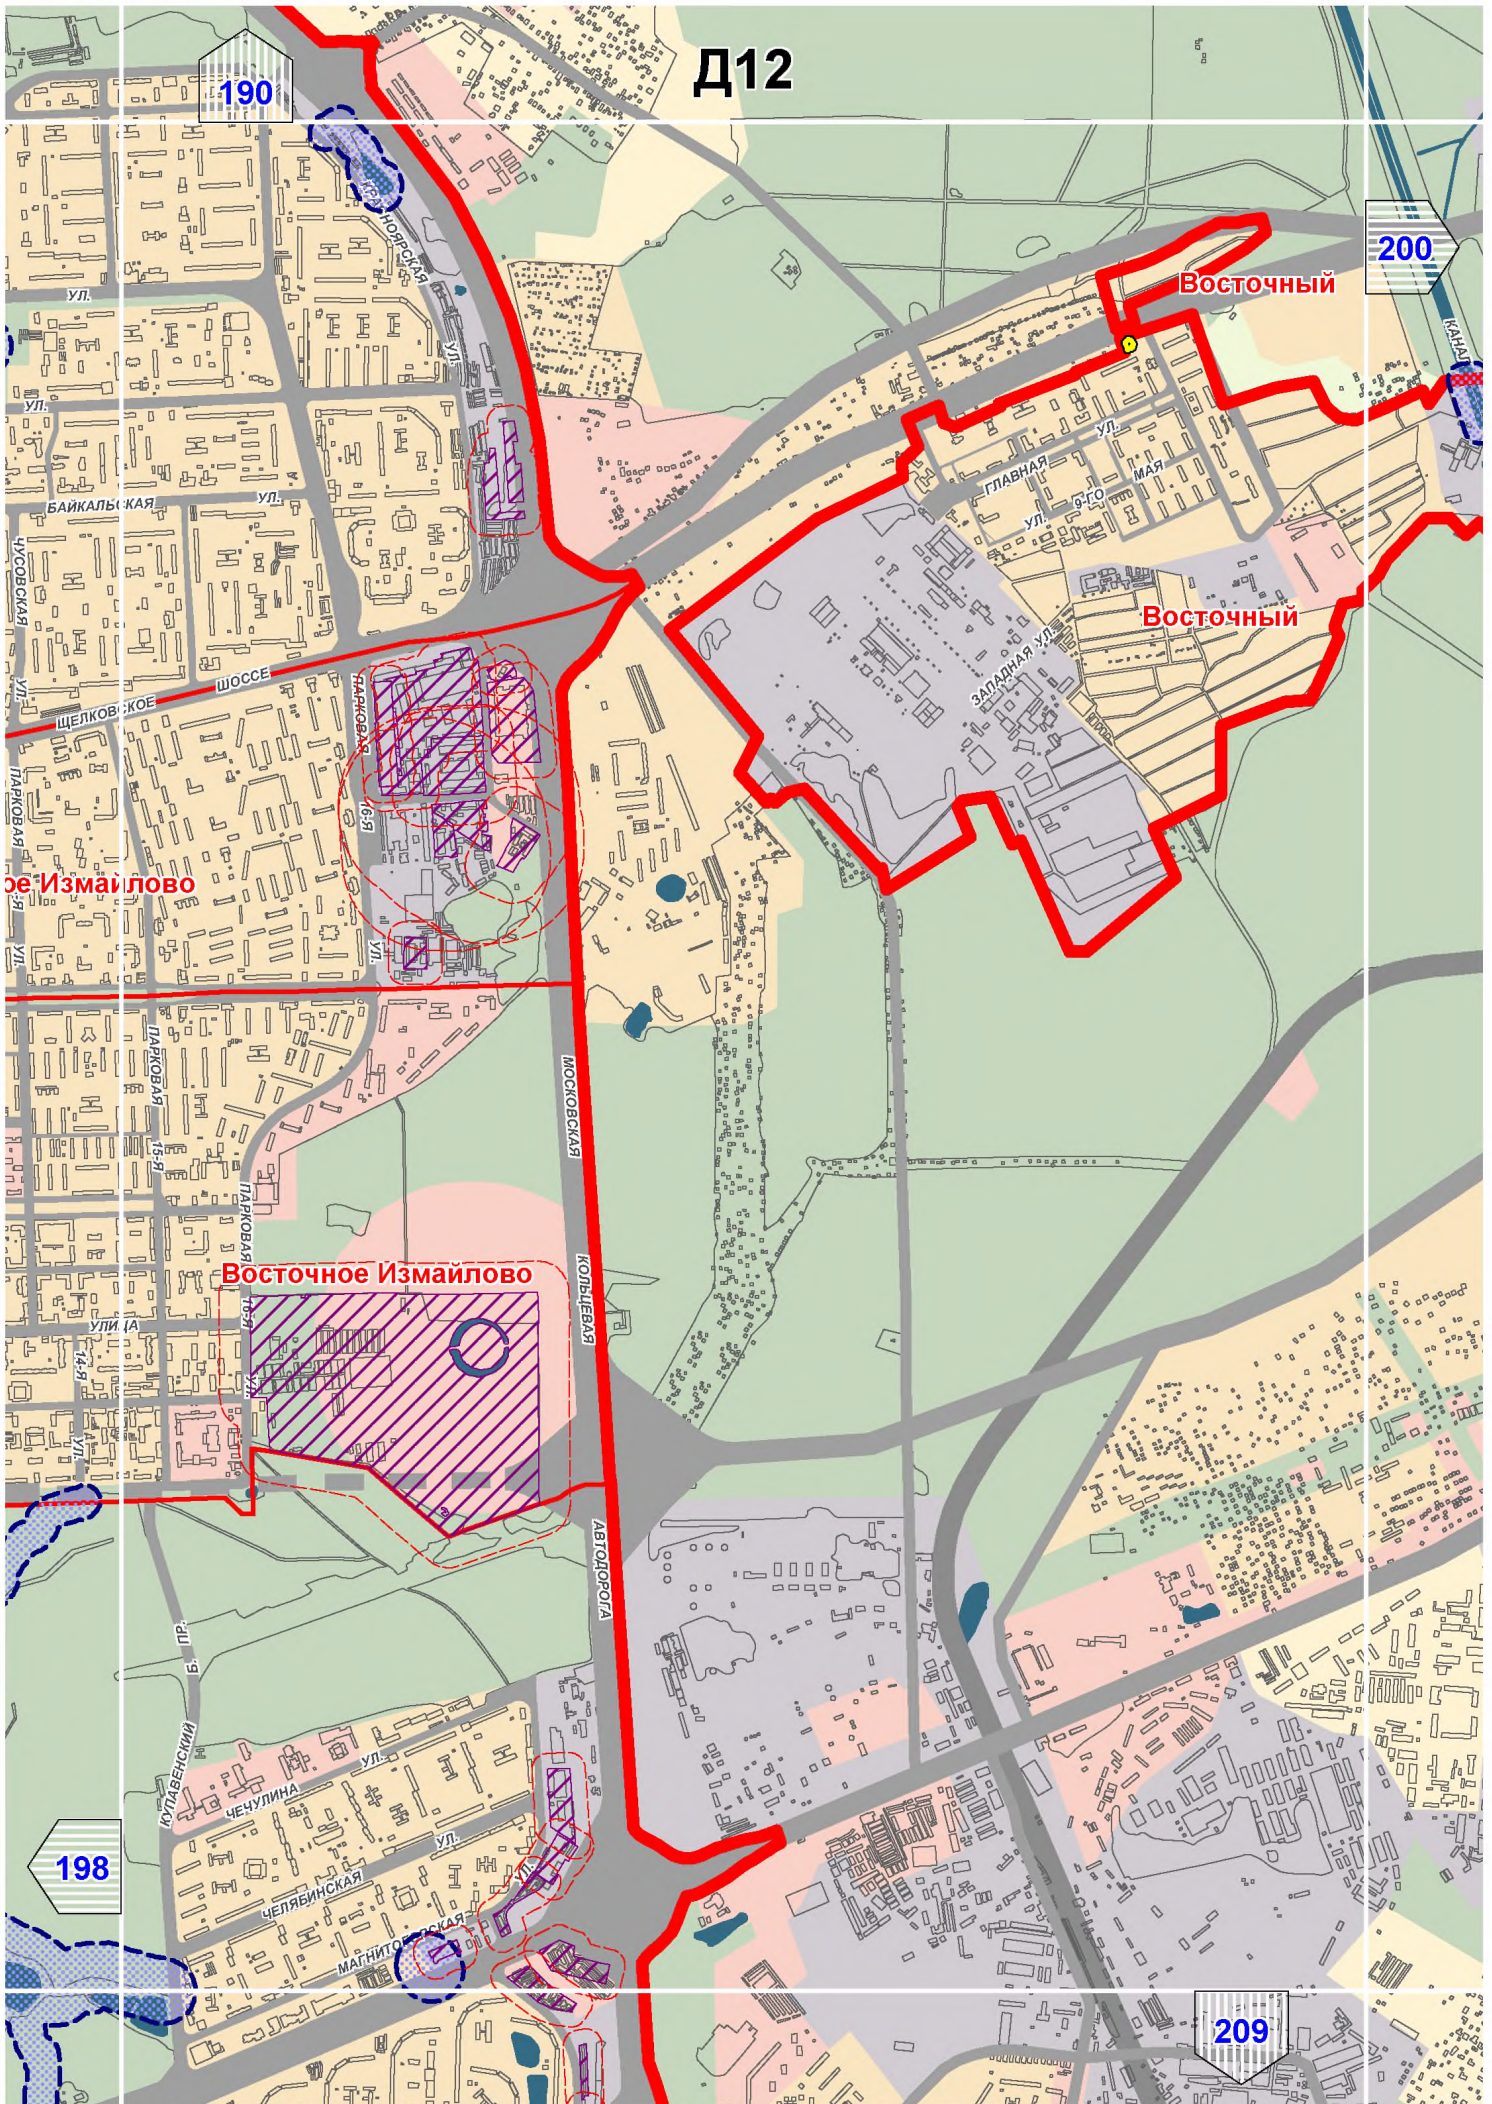

## СХЕМА РАСПОЛОЖЕНИЯ ЛИСТОВ КАРТЫ

МАСШТАБ 1:25000

1

- НОМЕР СТРАНИЦЫ АТЛАСА, НА КОТОРОЙ РАСПОЛОЖЕН  
СООТВЕТСТВУЮЩИЙ ЛИСТ КАРТЫ

**УСЛОВНЫЕ ОБОЗНАЧЕНИЯ:****САНИТАРНО-ЗАЩИТНЫЕ ЗОНЫ ПРОИЗВОДСТВЕННЫХ ОБЪЕКТОВ**

- границы установленных санитарно-защитных зон

- границы расчетных санитарно-защитных зон

- границы ориентировочных санитарно-защитных зон,  
предусмотренных СанПиН 2.2.1/2.1.1.1200-03

- территории объектов негативного воздействия,  
для которых указаны санитарно-защитные зоны

# B10

180

ЛОСИНООСТРОВСКИЙ

188

Д12

190

200

Восточный

Восточный

Измайлово

Восточное Измайлово

198

209

E14

лево Восточное

Орехово-Борисово Южное