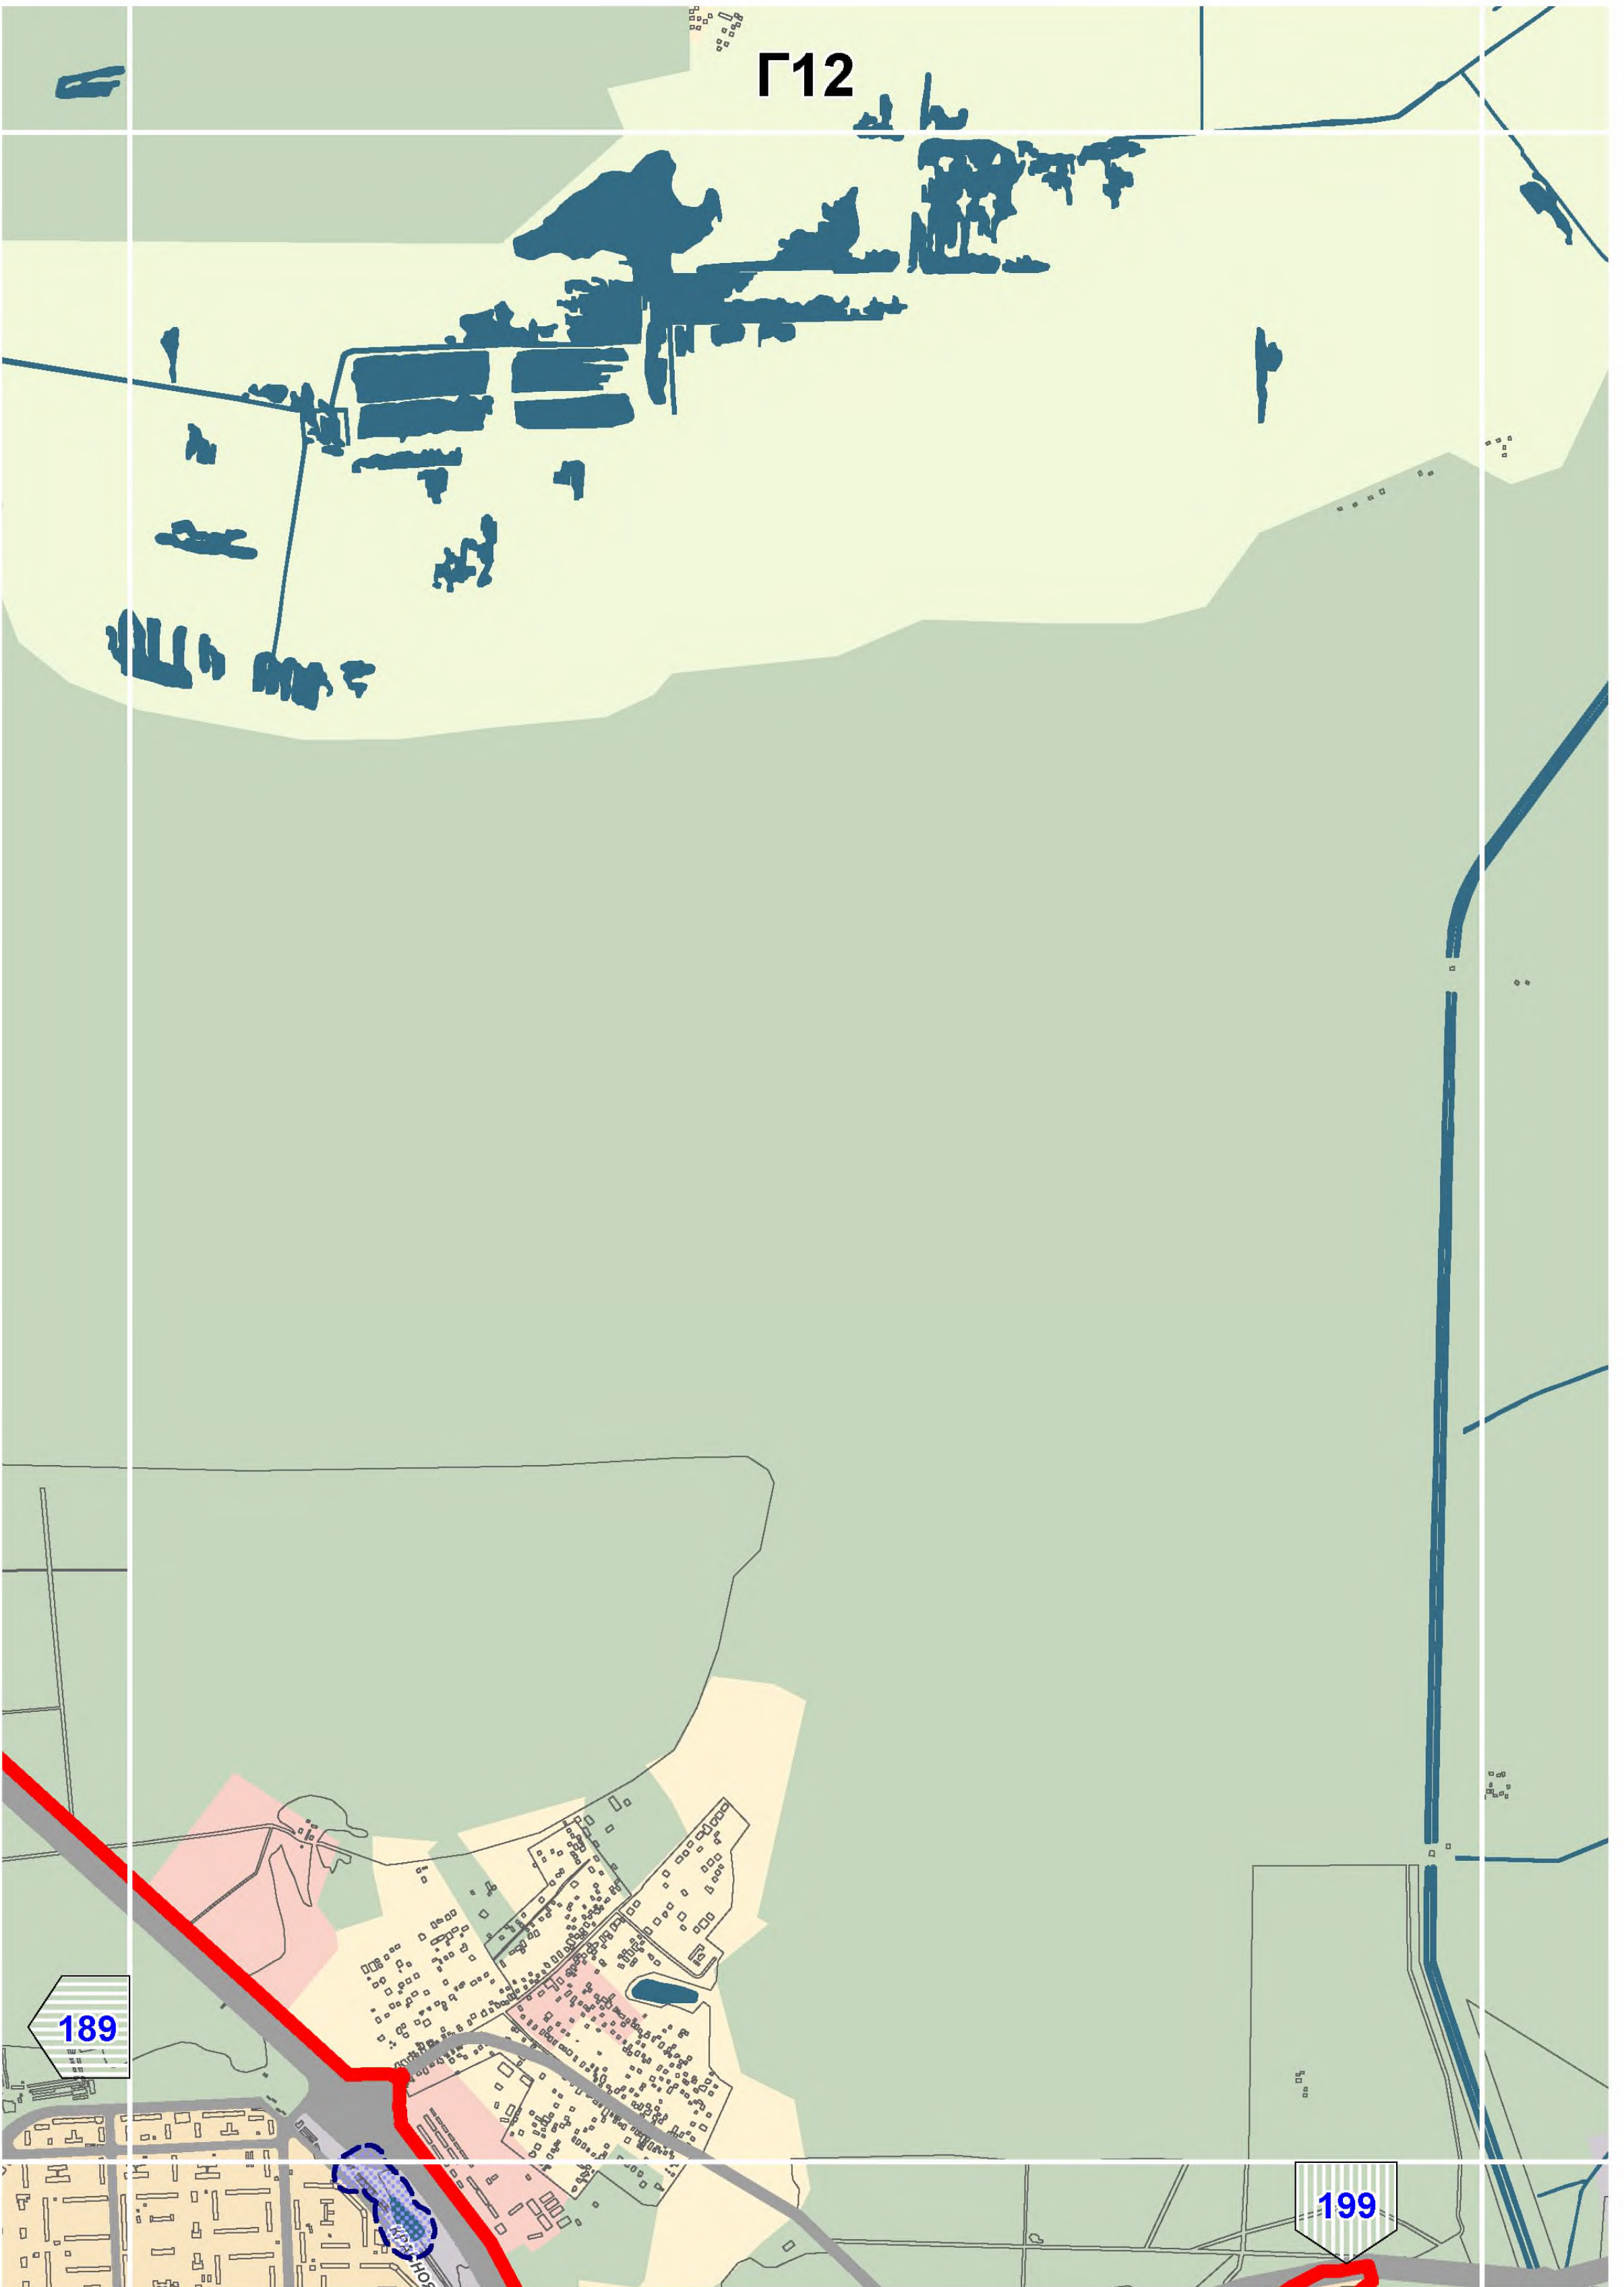

- границы установленных санитарно-защитных зон

- границы расчетных санитарно-защитных зон

- границы ориентировочных санитарно-защитных зон,  
предусмотренных СанПиН 2.2.1/2.1.1.1200-03

- территории объектов негативного воздействия,  
для которых указаны санитарно-защитные зоны

Ст. М. Бибирево

186

Алтуфьевский

# B10

180

ЛОСИНООСТРОВСКИЙ

188

Д12

190

200

Восточный

Восточный

Измайлово

Восточное Измайлово

198

209

E14

лево Восточное

Орехово-Борисово Южное