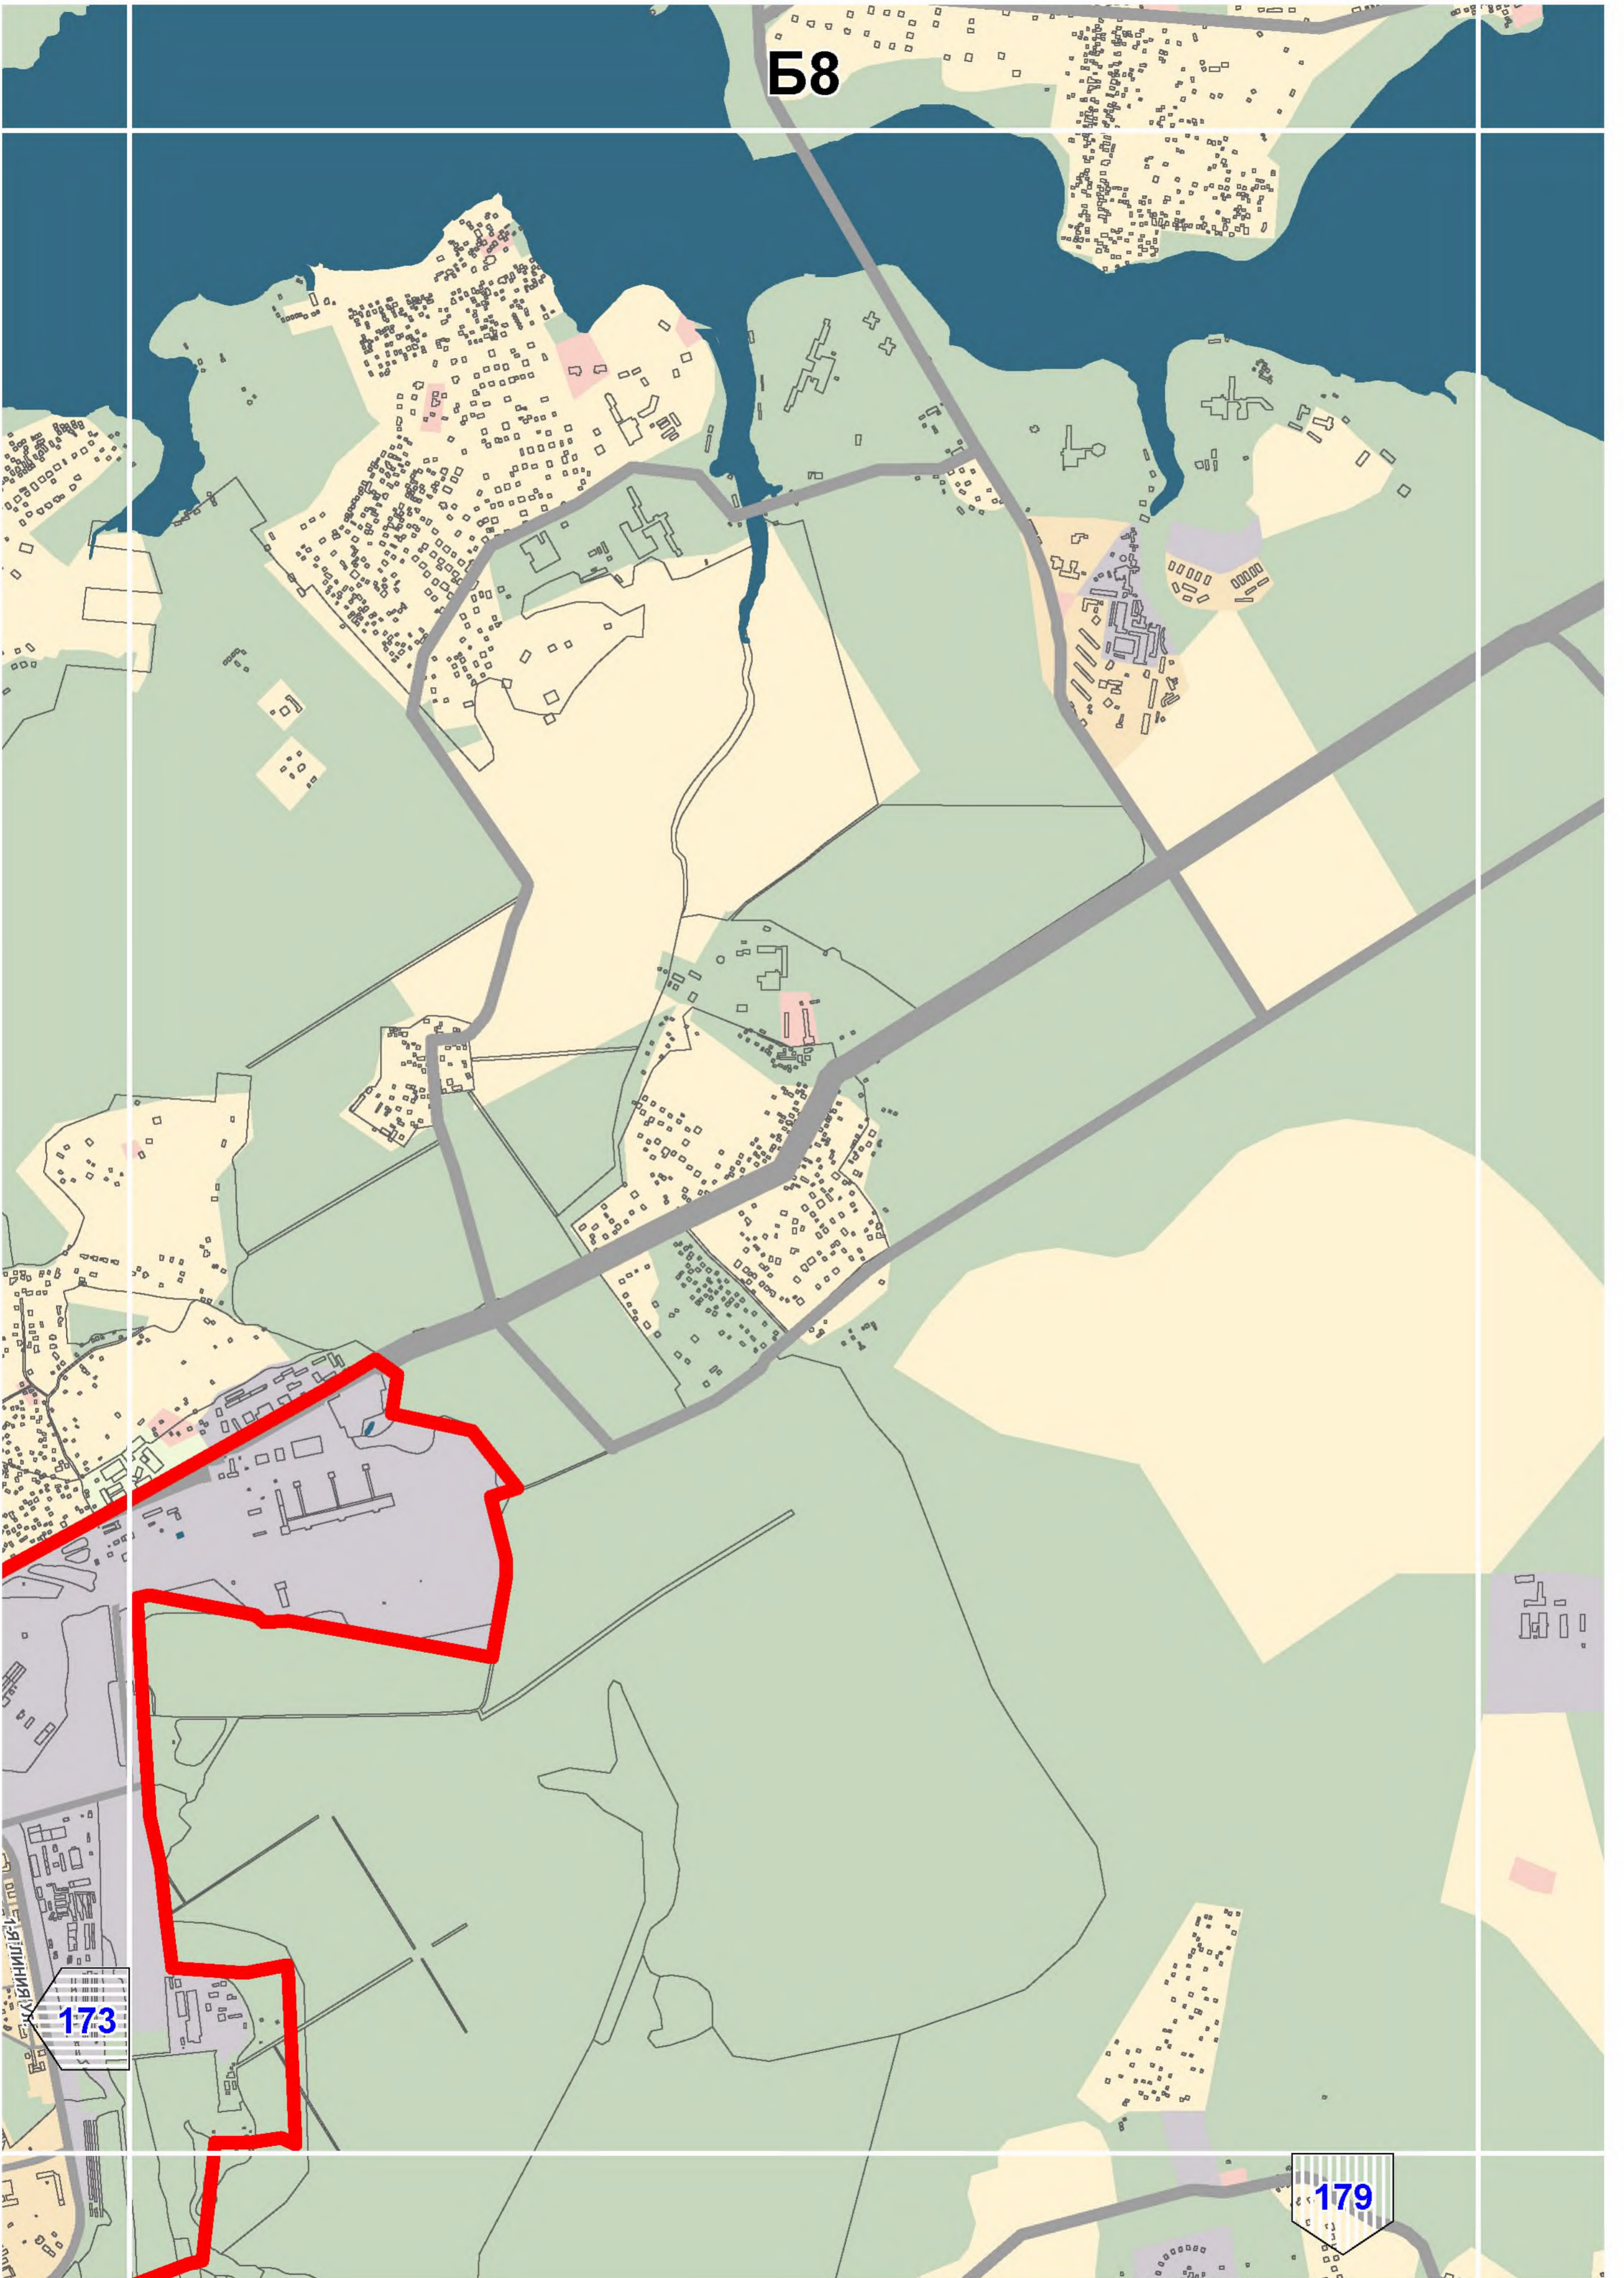

# Санитарно-защитные и водоохранные зоны

Масштаб 1:25000

## СХЕМА РАСПОЛОЖЕНИЯ ЛИСТОВ КАРТЫ

МАСШТАБ 1:25000

1

- НОМЕР СТРАНИЦЫ АТЛАСА, НА КОТОРОЙ РАСПОЛОЖЕН  
СООТВЕТСТВУЮЩИЙ ЛИСТ КАРТЫ

**УСЛОВНЫЕ ОБОЗНАЧЕНИЯ:****САНИТАРНО-ЗАЩИТНЫЕ ЗОНЫ ПРОИЗВОДСТВЕННЫХ ОБЪЕКТОВ**

- границы установленных санитарно-защитных зон

- границы расчетных санитарно-защитных зон

- границы ориентировочных санитарно-защитных зон,  
предусмотренных СанПиН 2.2.1/2.1.1.1200-03

- территории объектов негативного воздействия,  
для которых указаны санитарно-защитные зоны

# A11

B8

174

180

Лианозово

Ст. М. Алтуфьево

Бибирево

178