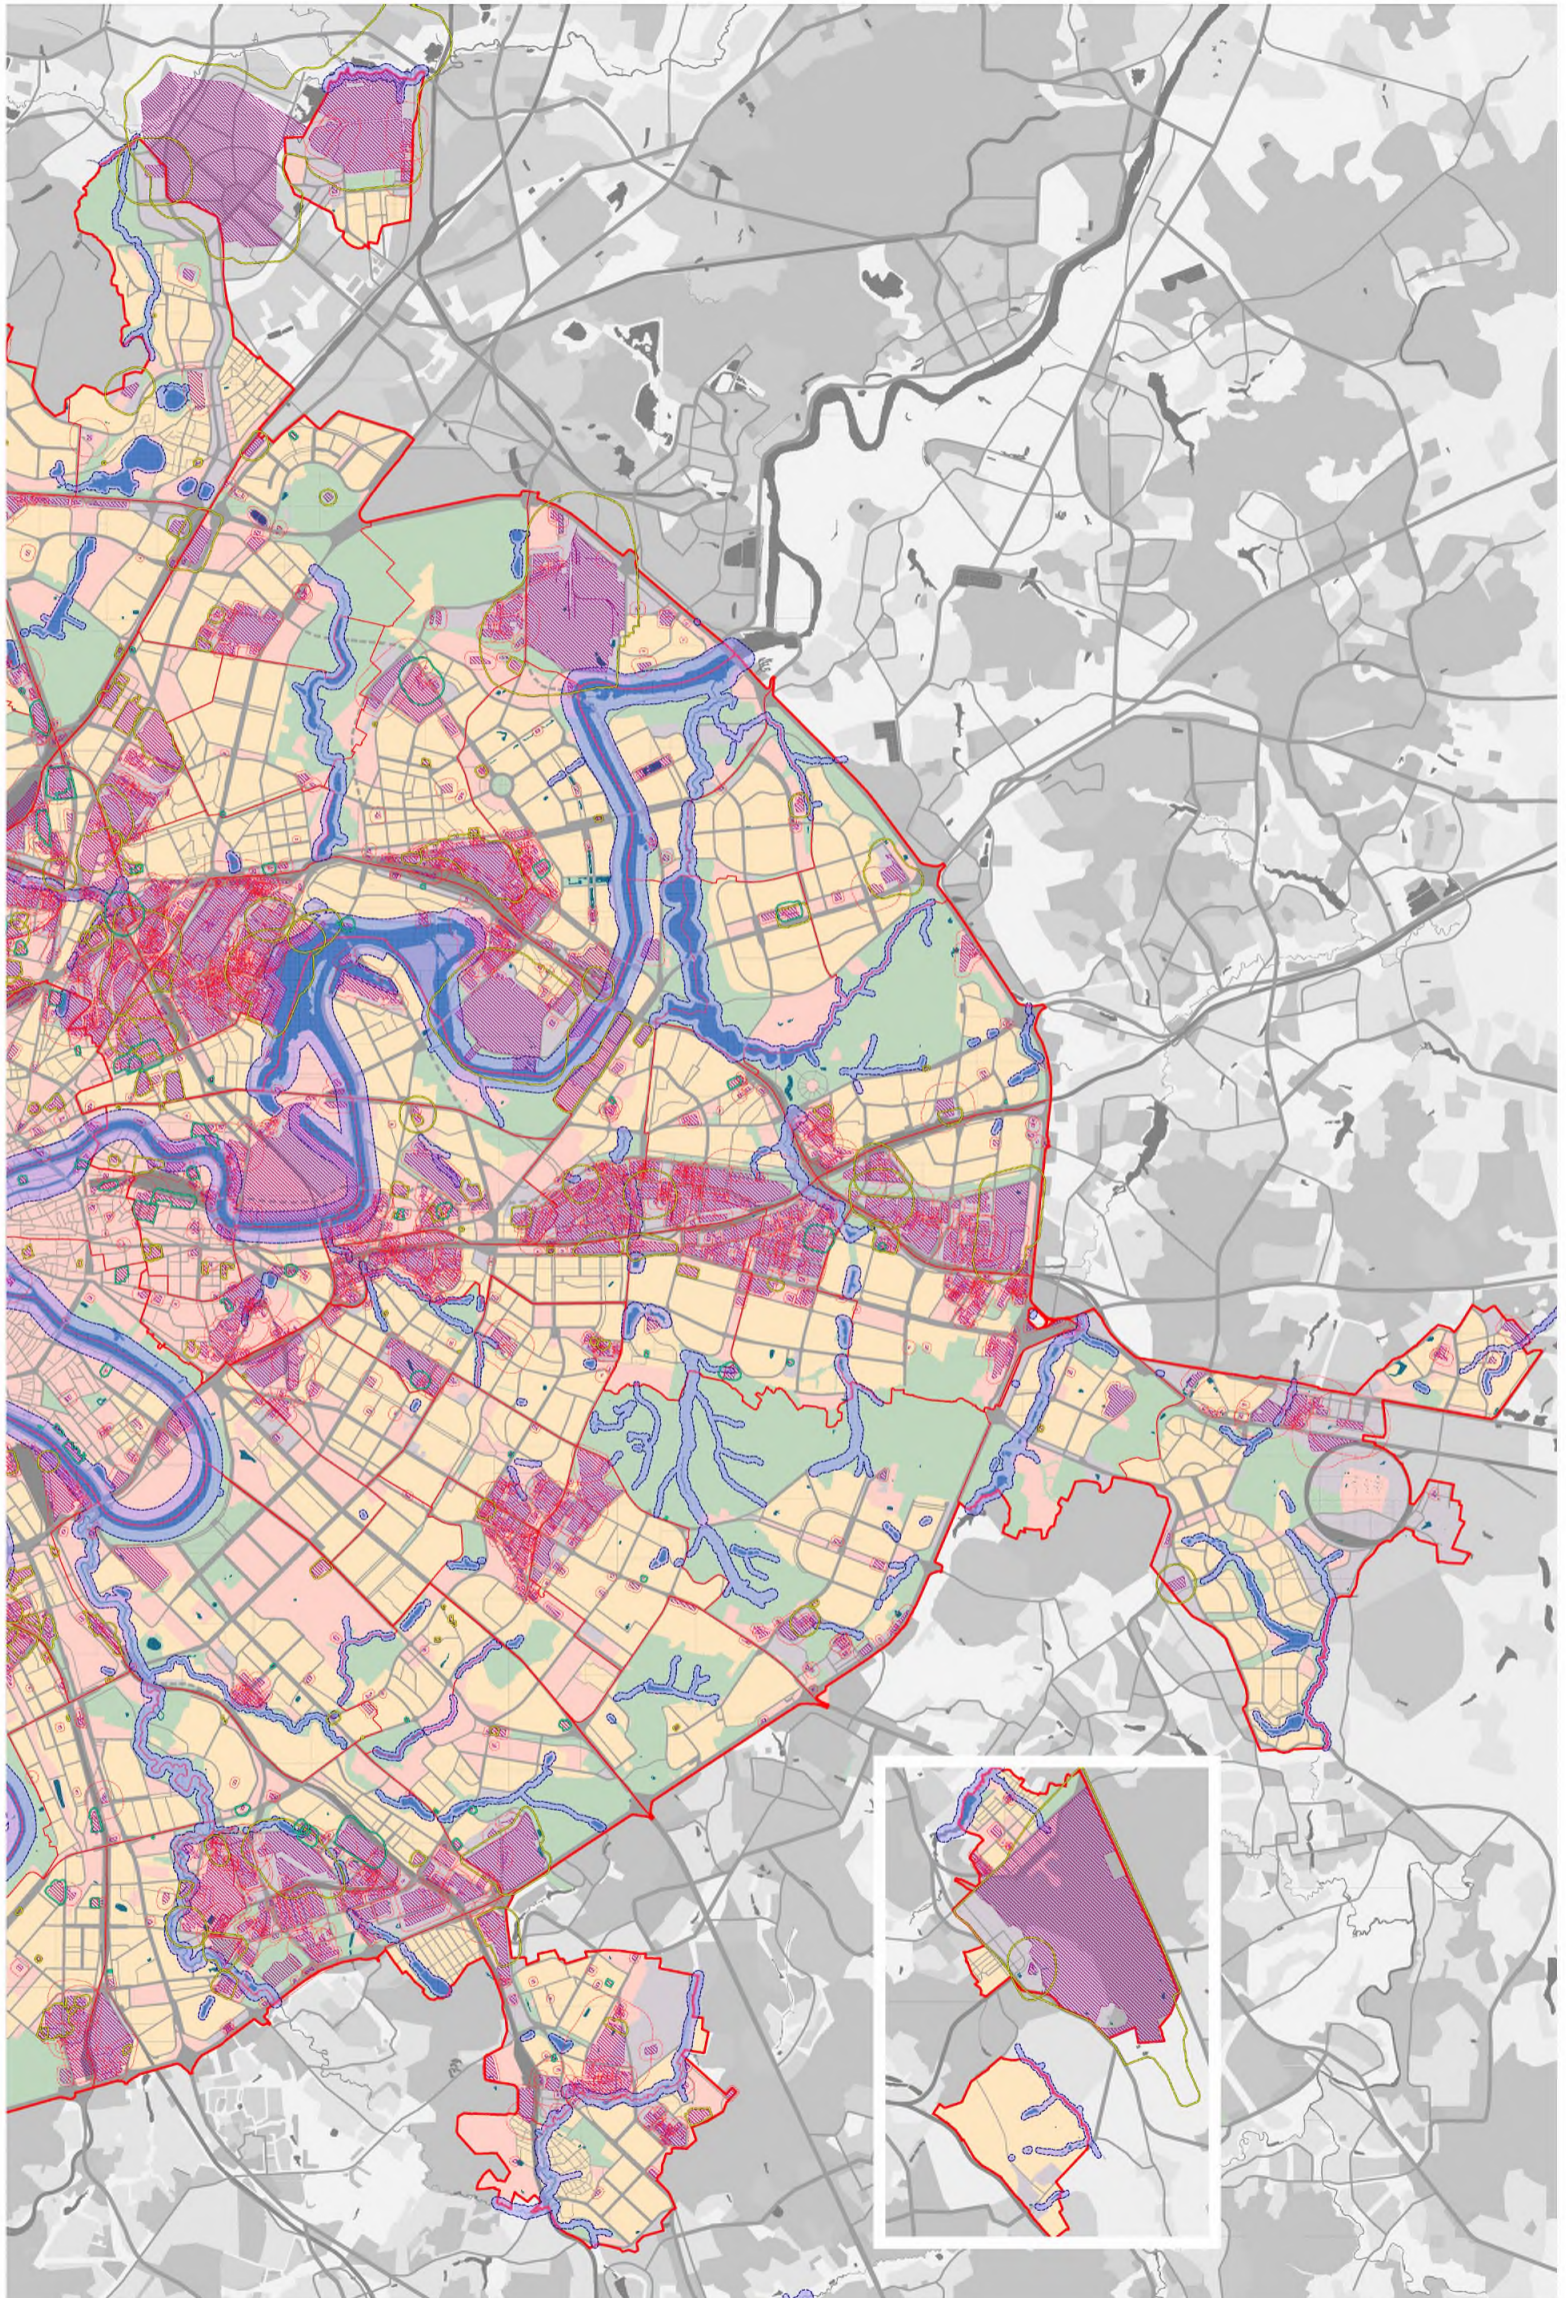

# Санитарно-защитные и водоохранные зоны

Масштаб 1:25000

## СХЕМА РАСПОЛОЖЕНИЯ ЛИСТОВ КАРТЫ

МАСШТАБ 1:25000

1

- НОМЕР СТРАНИЦЫ АТЛАСА, НА КОТОРОЙ РАСПОЛОЖЕН  
СООТВЕТСТВУЮЩИЙ ЛИСТ КАРТЫ

**УСЛОВНЫЕ ОБОЗНАЧЕНИЯ:****САНИТАРНО-ЗАЩИТНЫЕ ЗОНЫ ПРОИЗВОДСТВЕННЫХ ОБЪЕКТОВ**

- границы установленных санитарно-защитных зон

- границы расчетных санитарно-защитных зон

- границы ориентировочных санитарно-защитных зон,  
предусмотренных СанПиН 2.2.1/2.1.1.1200-03

- территории объектов негативного воздействия,  
для которых указаны санитарно-защитные зоны

**ВОДООХРАННЫЕ ЗОНЫ**

- в нормативных границах в соответствии с  
Водным кодексом РФ от 03.06.2006 № 74-ФЗ