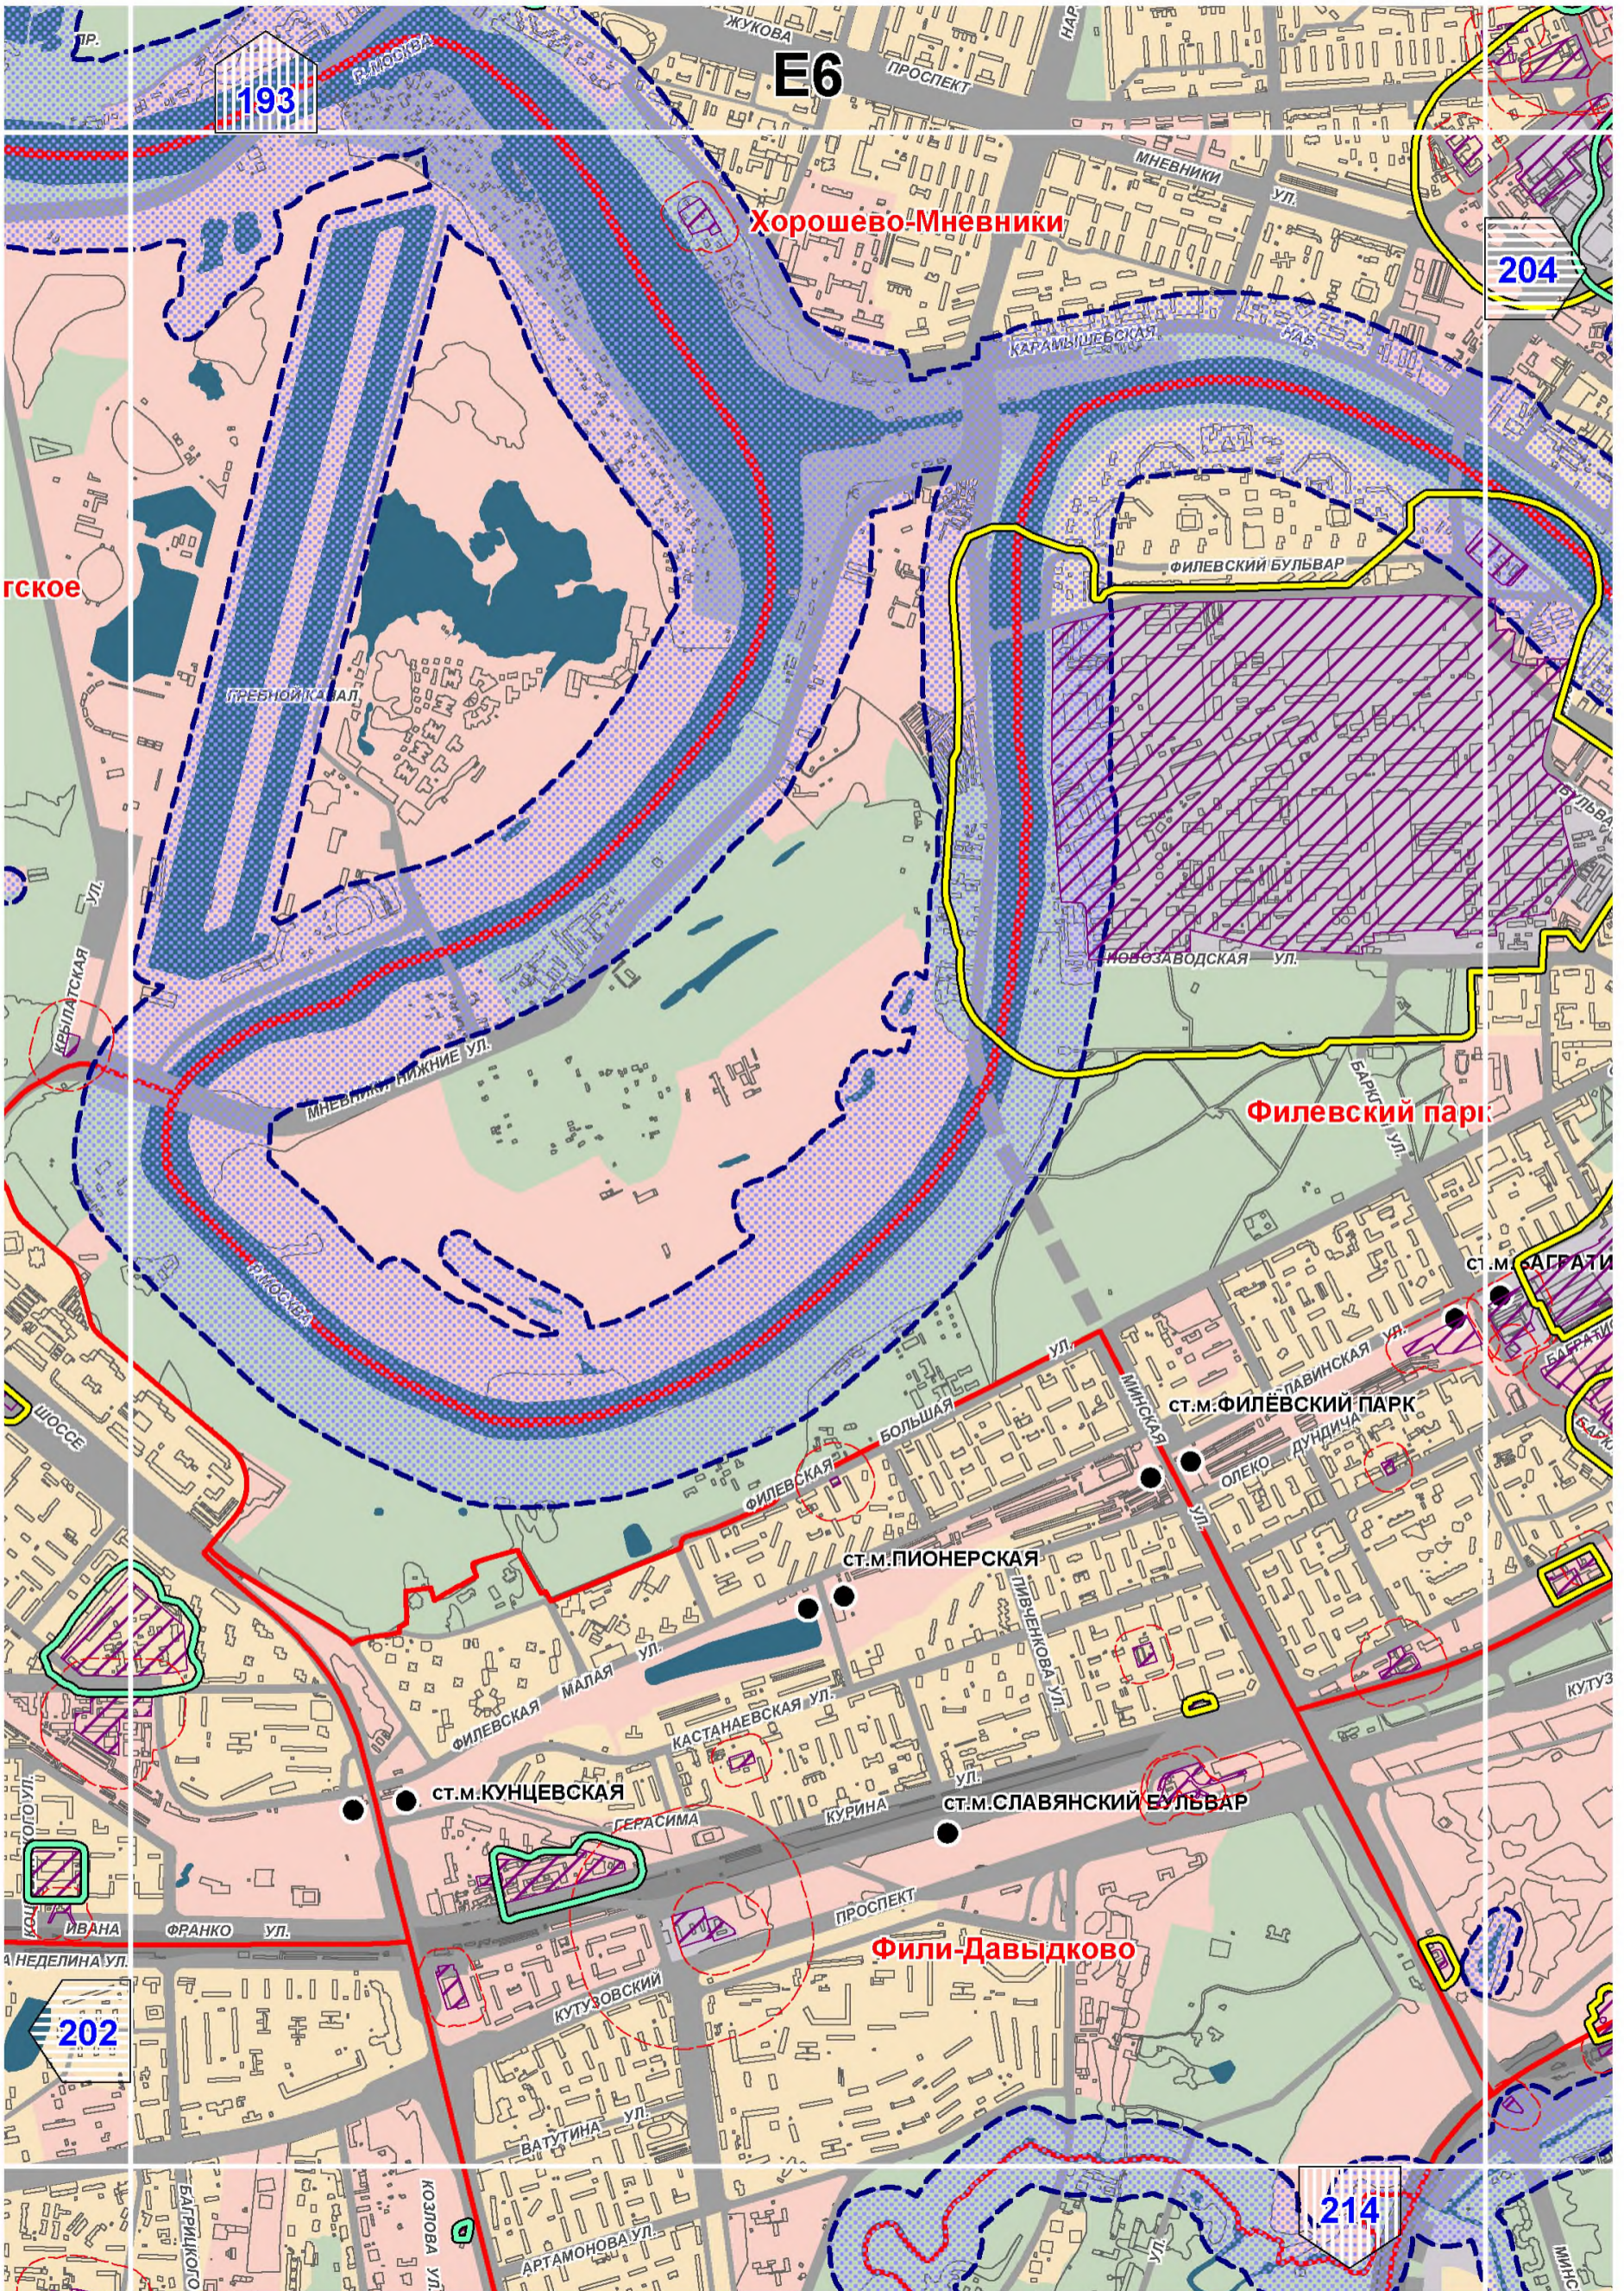

- границы установленных санитарно-защитных зон

- границы расчетных санитарно-защитных зон

- границы ориентировочных санитарно-защитных зон,  
предусмотренных СанПиН 2.2.1/2.1.1.1200-03

- территории объектов негативного воздействия,  
для которых указаны санитарно-защитные зоны

**ВОДООХРАННЫЕ ЗОНЫ**

- в нормативных границах в соответствии с  
Водным кодексом РФ от 03.06.2006 № 74-ФЗ

# B10

180

ЛОСИНООСТРОВСКИЙ

188

Д12

190

200

Восточный

Восточный

Измайлово

Восточное Измайлово

198

209

E14

лево Восточное

Орехово-Борисово Южное