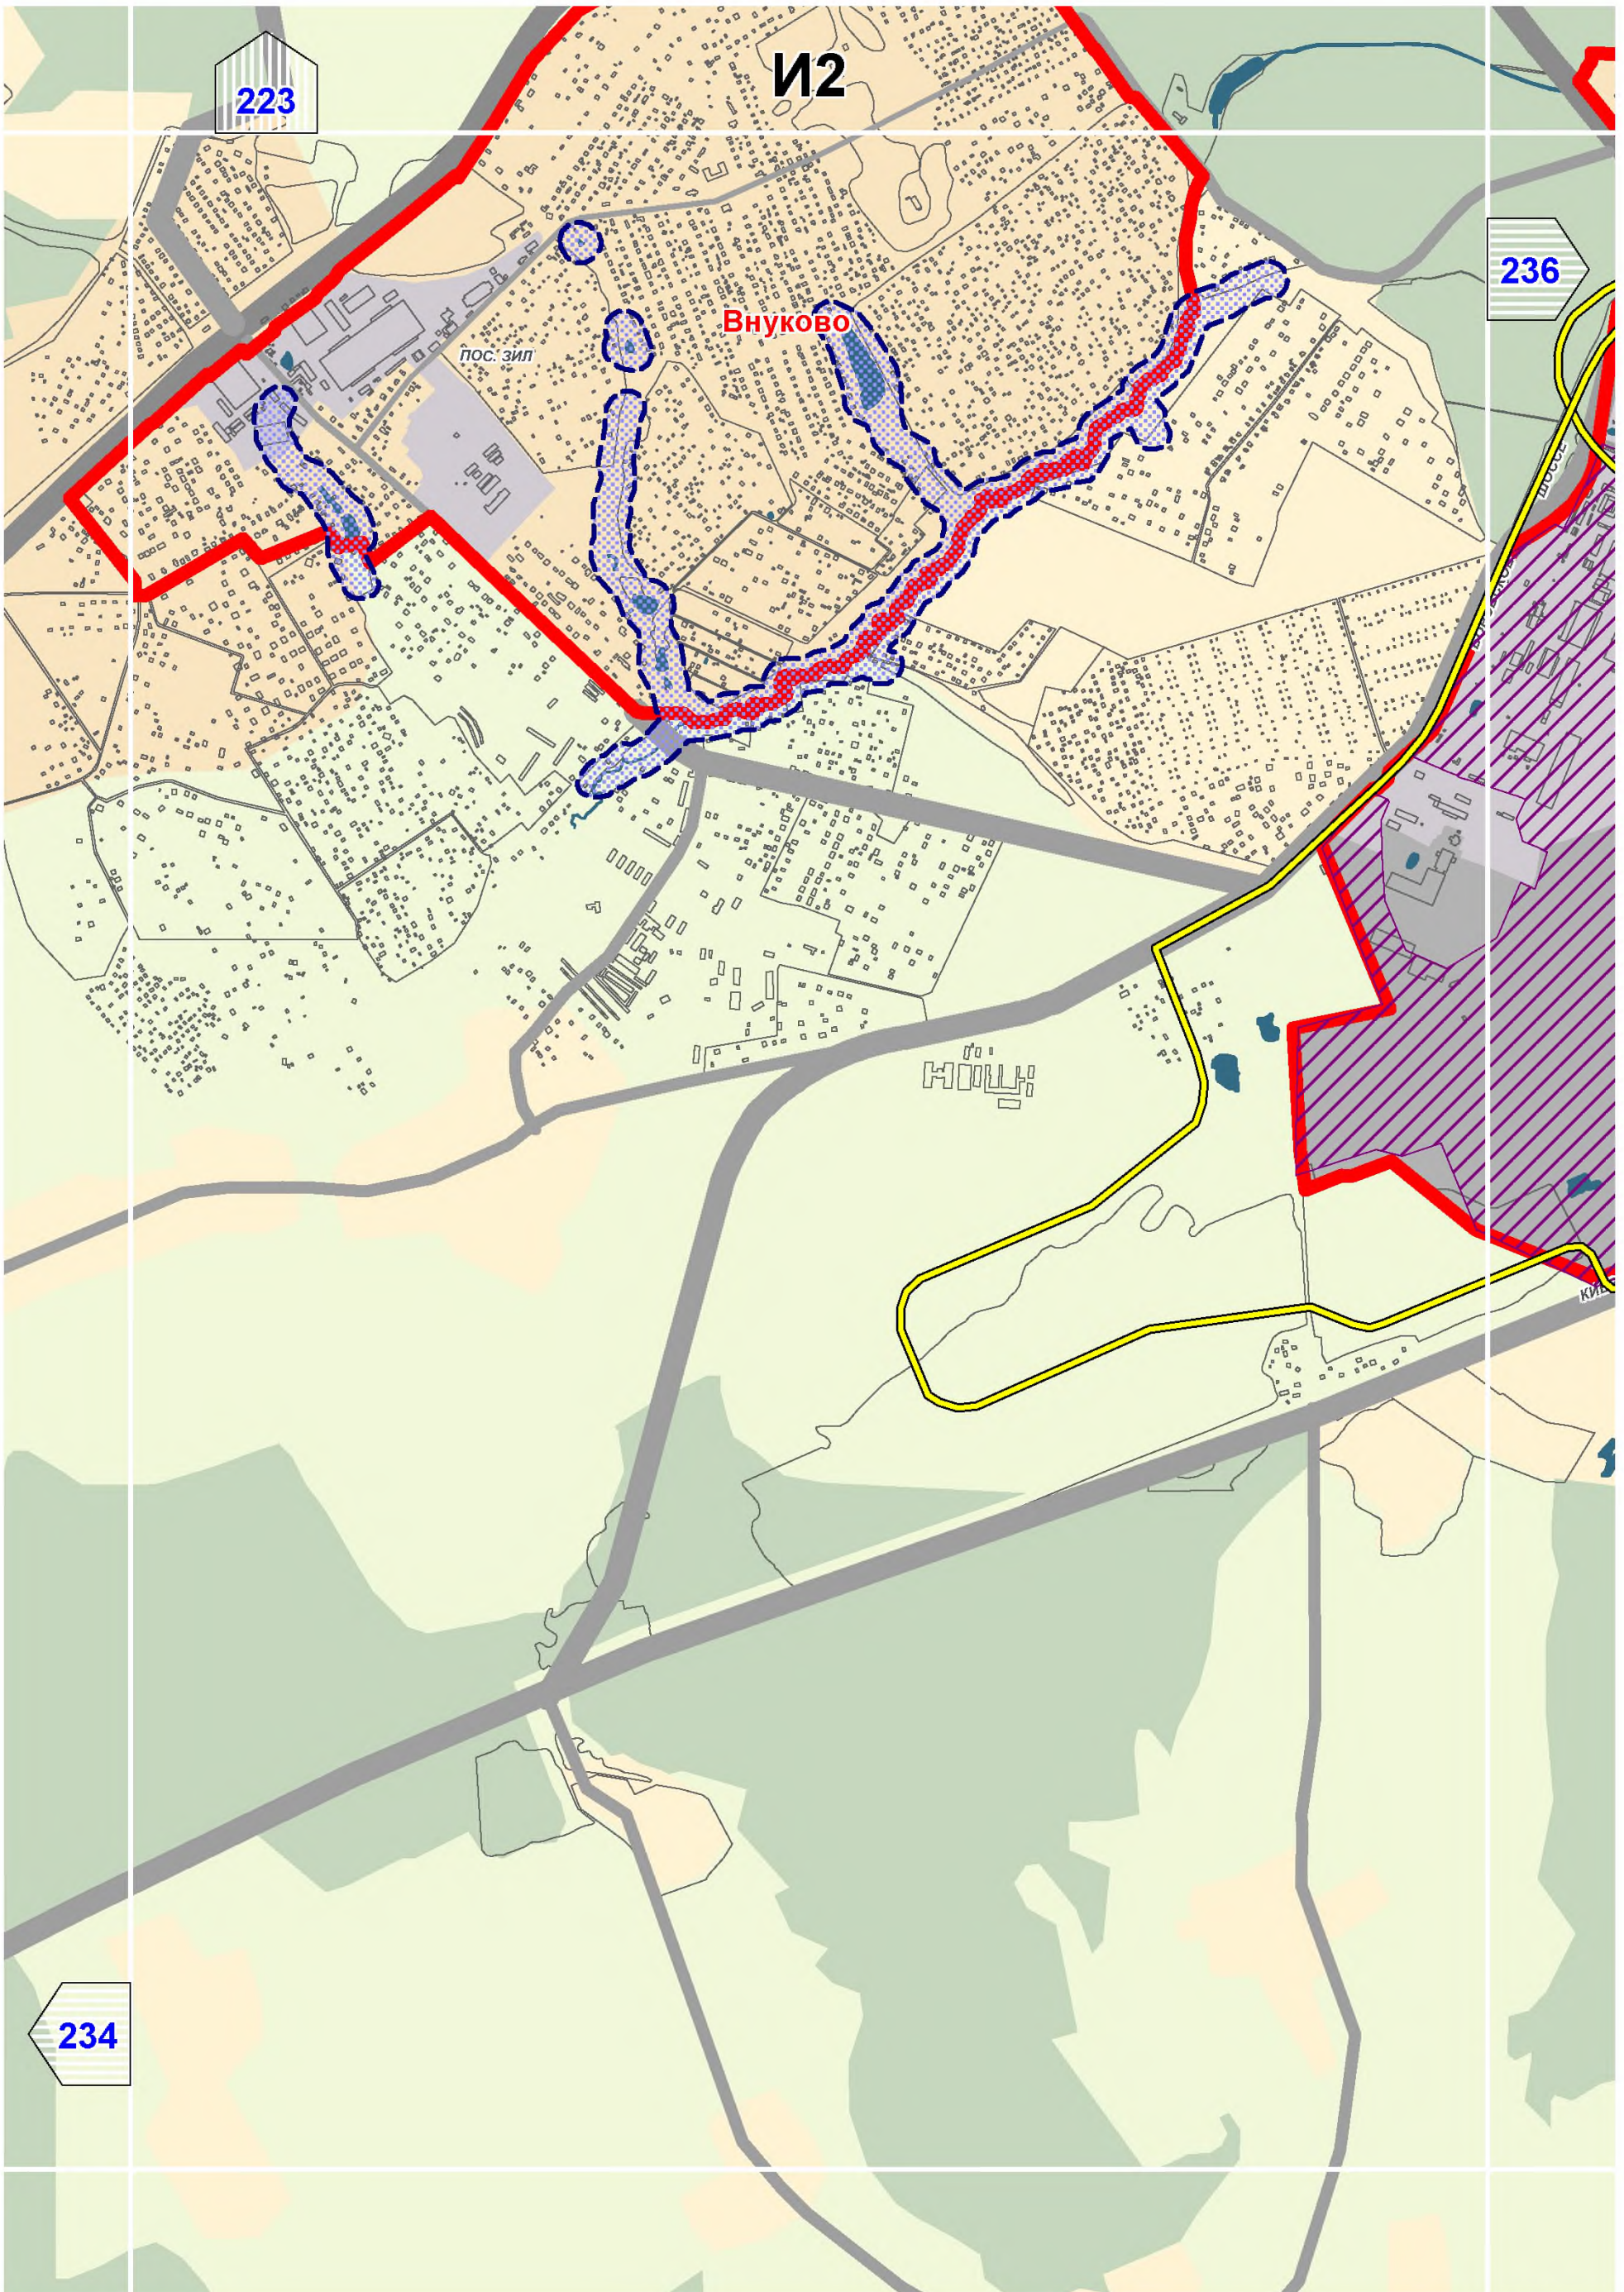

## СХЕМА РАСПОЛОЖЕНИЯ ЛИСТОВ КАРТЫ

МАСШТАБ 1:25000

1

- НОМЕР СТРАНИЦЫ АТЛАСА, НА КОТОРОЙ РАСПОЛОЖЕН  
СООТВЕТСТВУЮЩИЙ ЛИСТ КАРТЫ

**УСЛОВНЫЕ ОБОЗНАЧЕНИЯ:****САНИТАРНО-ЗАЩИТНЫЕ ЗОНЫ ПРОИЗВОДСТВЕННЫХ ОБЪЕКТОВ**

- границы установленных санитарно-защитных зон

- границы расчетных санитарно-защитных зон

- границы ориентировочных санитарно-защитных зон,  
предусмотренных СанПиН 2.2.1/2.1.1.1200-03

- территории объектов негативного воздействия,  
для которых указаны санитарно-защитные зоны

# B10

180

ЛОСИНООСТРОВСКИЙ

188

Д12

190

200

Восточный

Восточный

Измайлово

Восточное Измайлово

198

209

E14

лево Восточное

Орехово-Борисово Южное