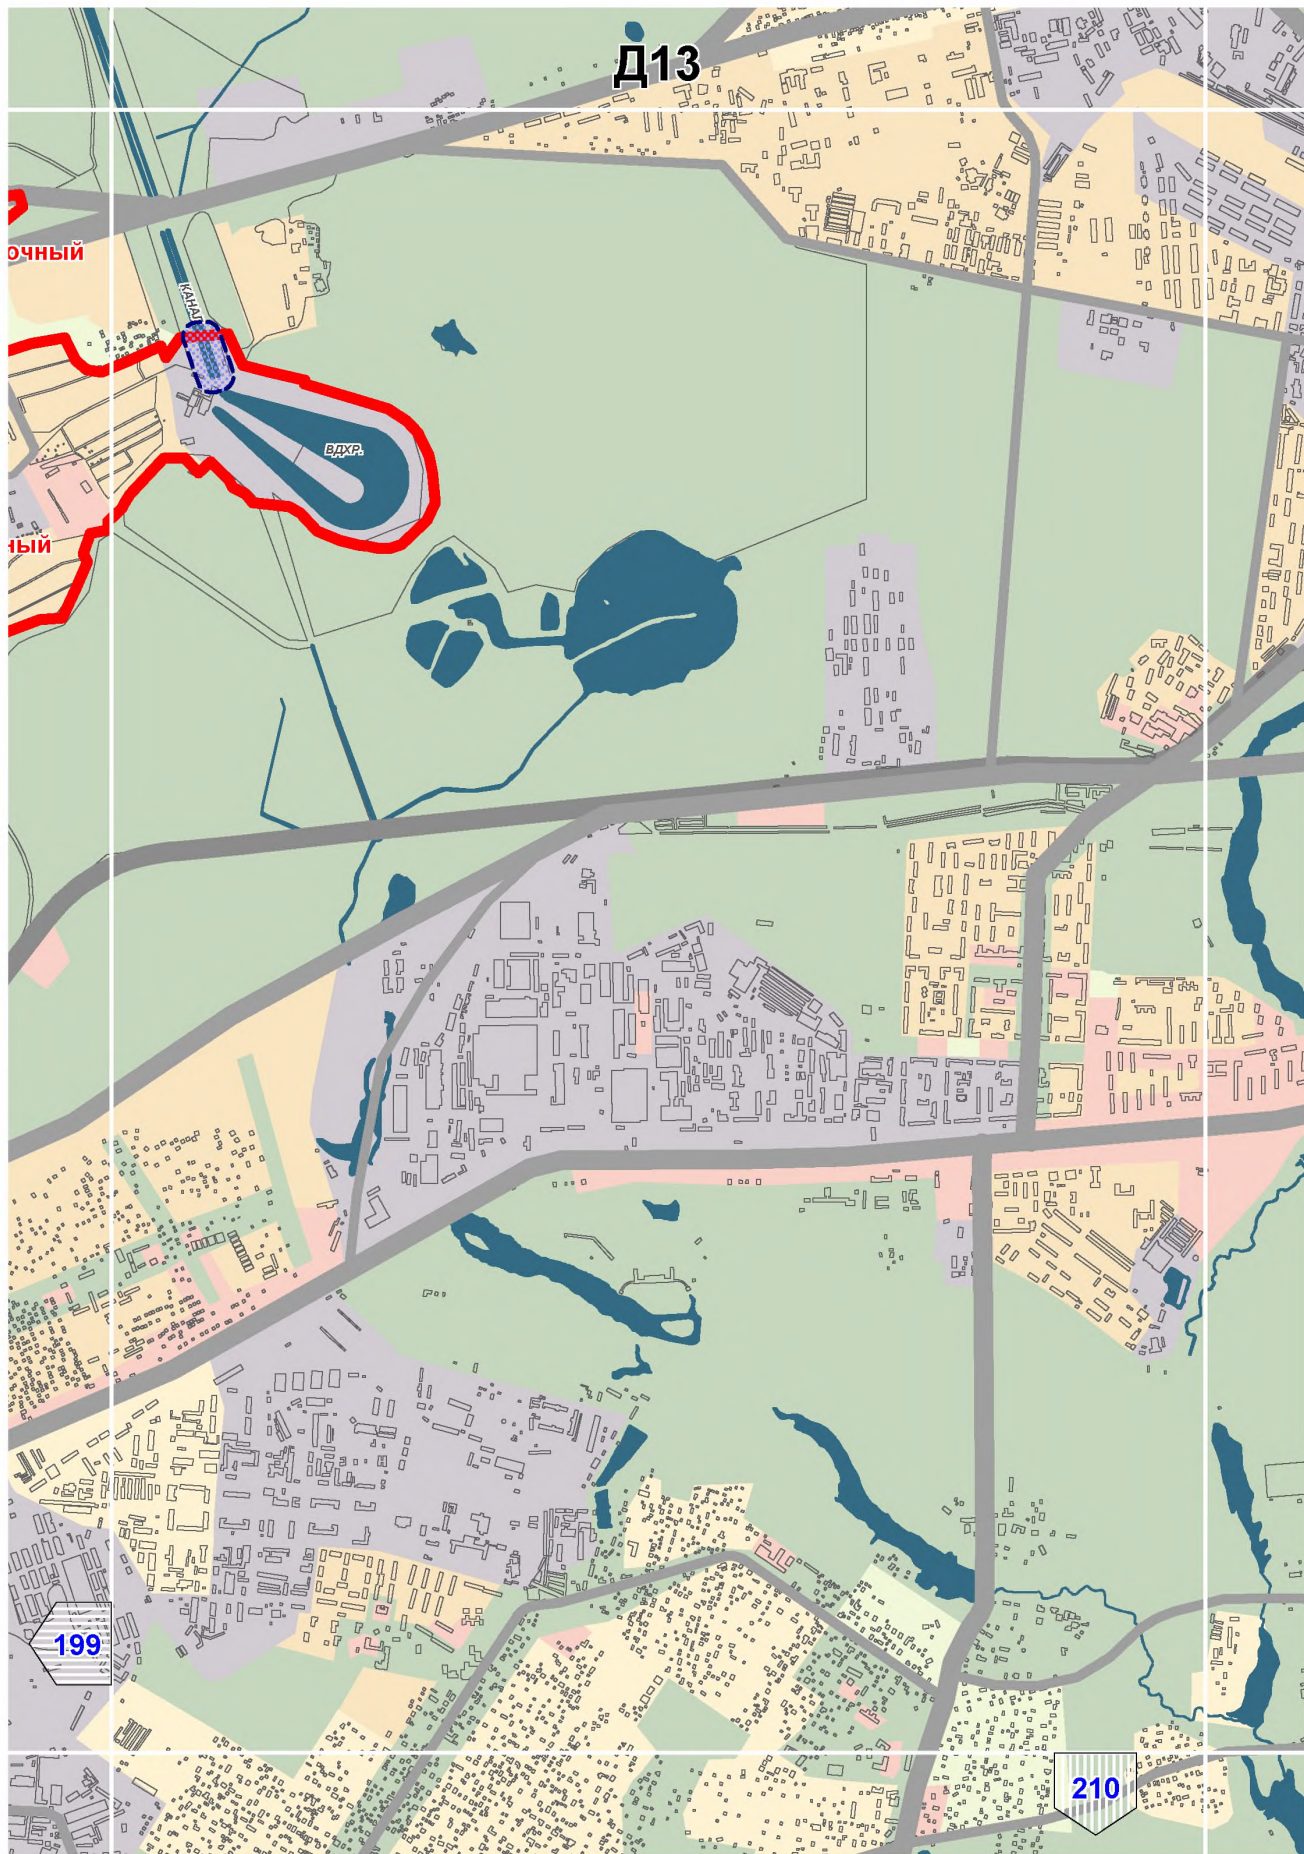

- границы установленных санитарно-защитных зон

- границы расчетных санитарно-защитных зон

- границы ориентировочных санитарно-защитных зон,  
предусмотренных СанПиН 2.2.1/2.1.1.1200-03

- территории объектов негативного воздействия,  
для которых указаны санитарно-защитные зоны

Ст. М. Бибирево

186

Алтуфьевский

# B10

180

ЛОСИНООСТРОВСКИЙ

188

Д12

190

200

Восточный

Восточный

Измайлово

Восточное Измайлово

198

209

E14

лево Восточное

Орехово-Борисово Южное