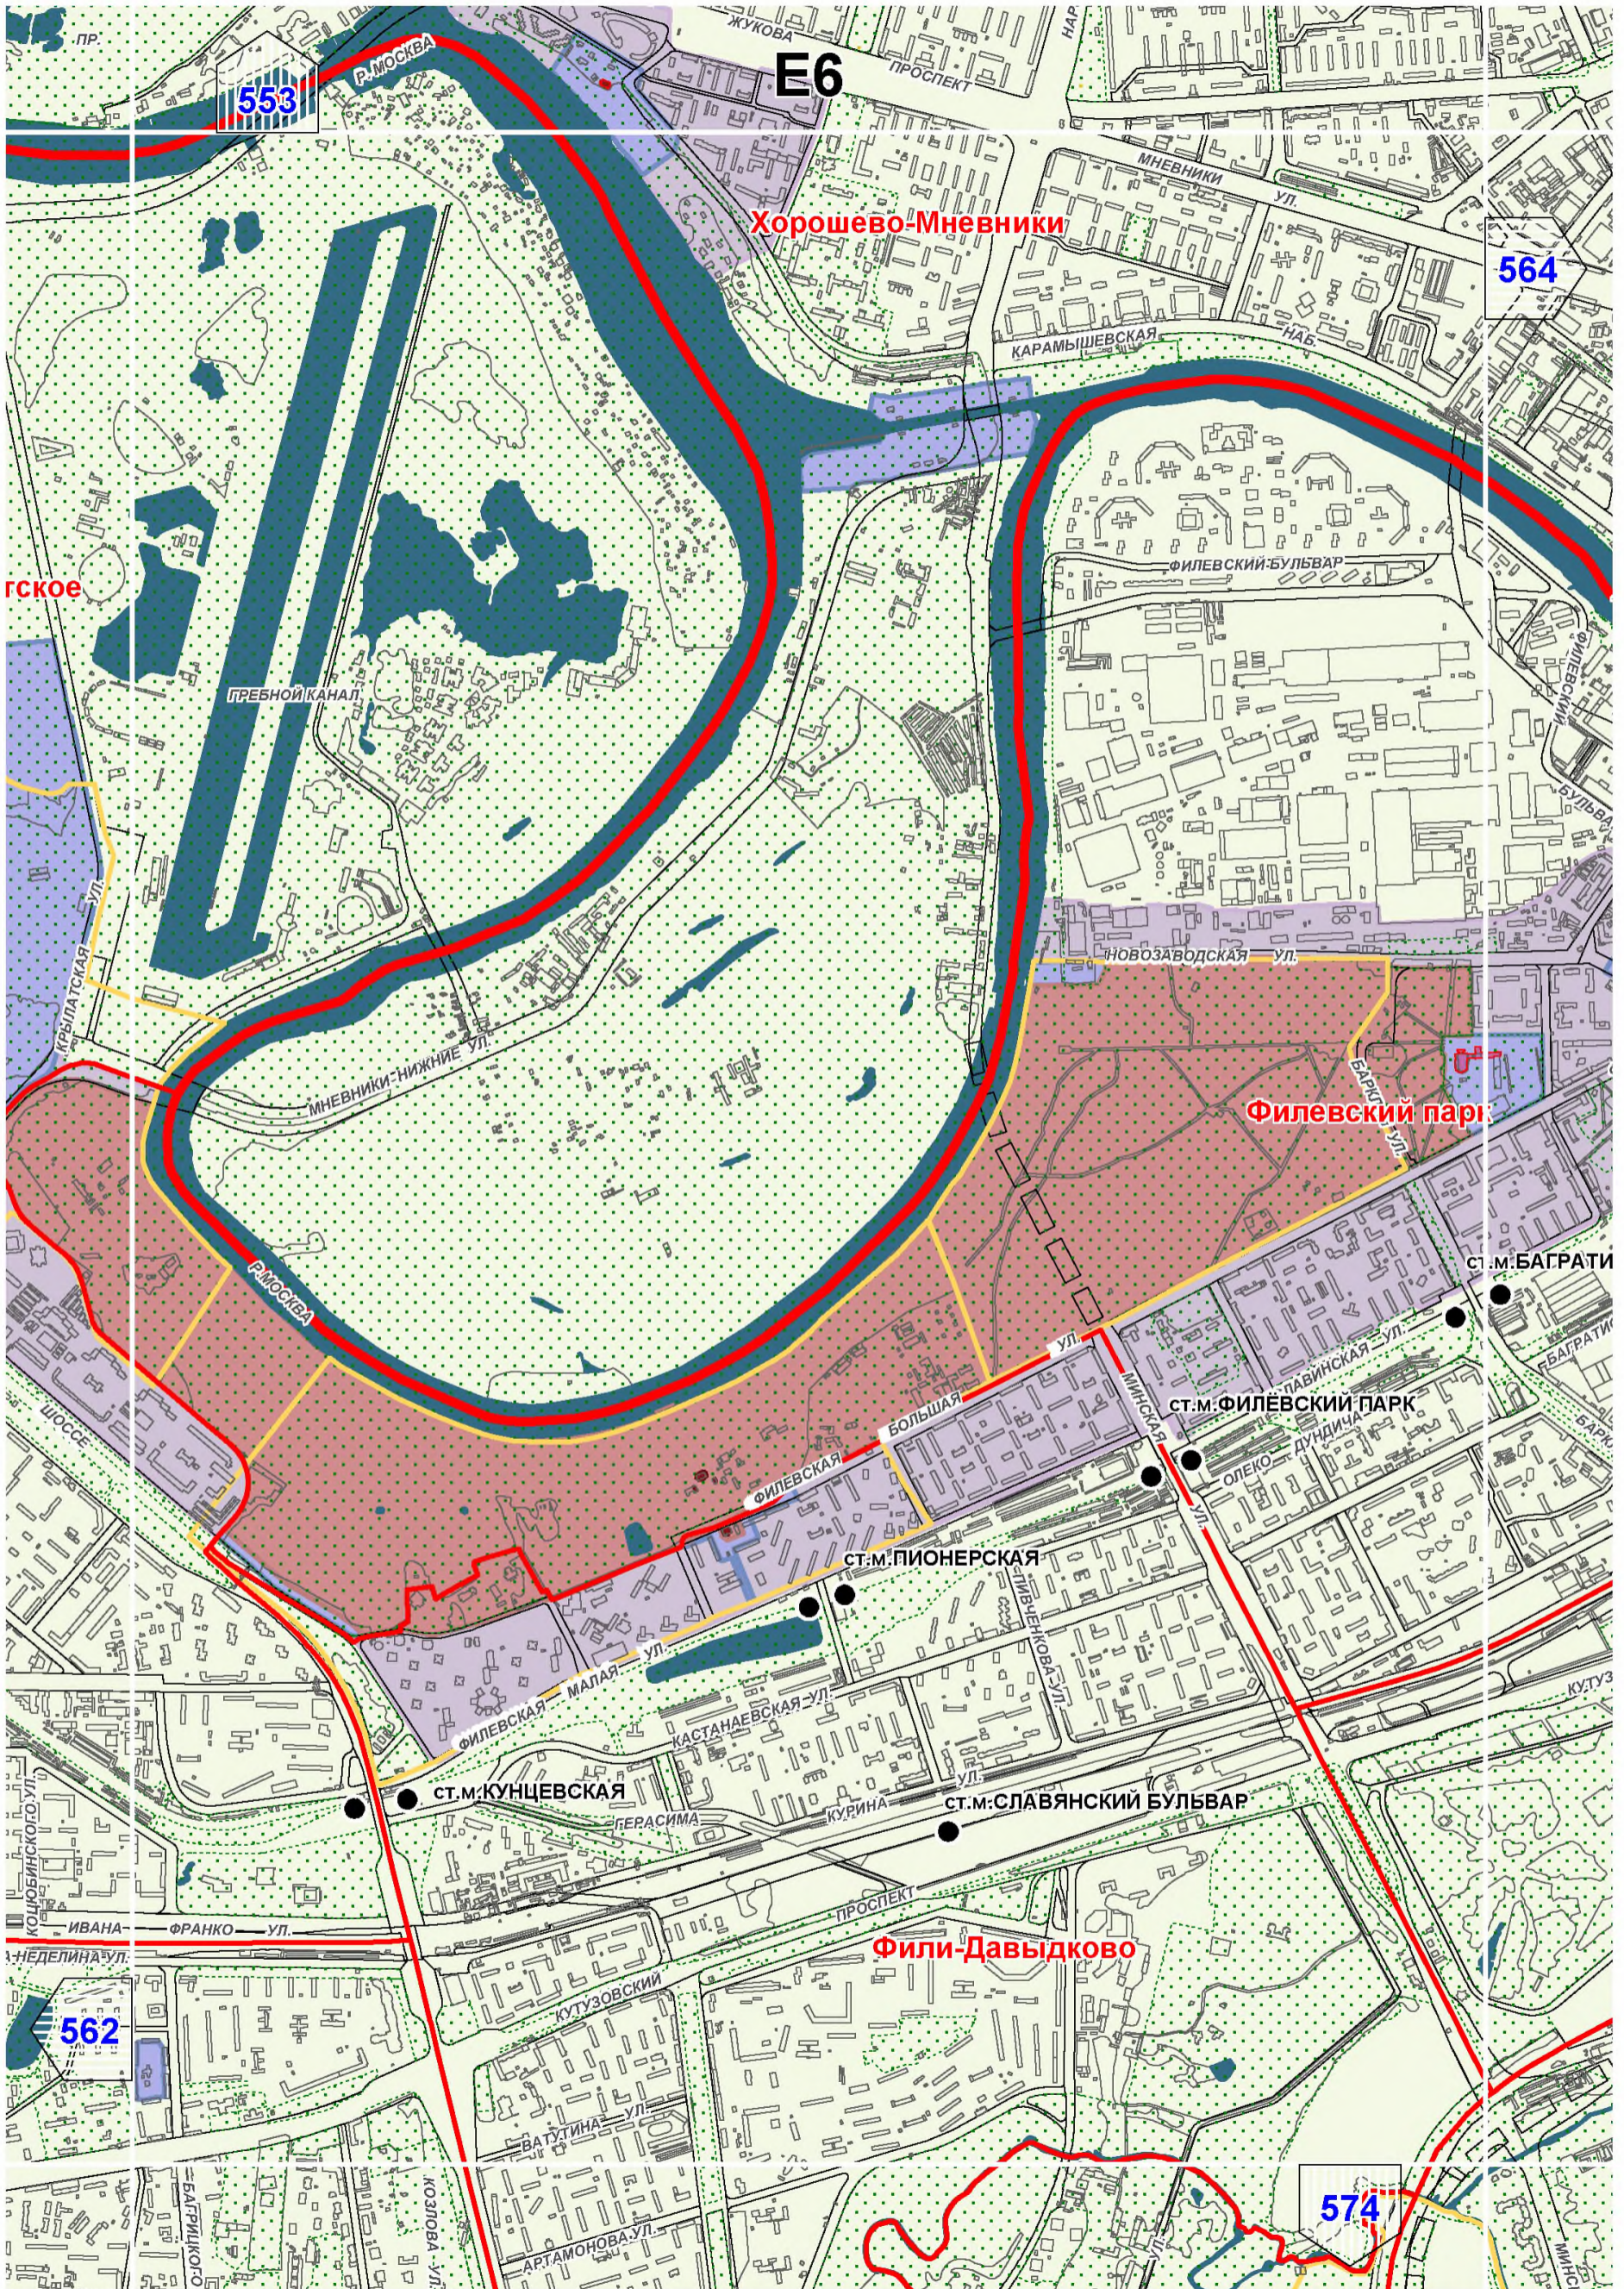

Территории и зоны охраны объектов культурного наследия

Масштаб 1:25000

СХЕМА РАСПОЛОЖЕНИЯ ЛИСТОВ КАРТЫ

МАСШТАБ 1:25000

1

- НОМЕР СТРАНИЦЫ АТЛАСА, НА КОТОРОЙ РАСПОЛОЖЕН
СООТВЕТСТВУЮЩИЙ ЛИСТ КАРТЫ

УСЛОВНЫЕ ОБОЗНАЧЕНИЯ:**ОБЪЕКТЫ КУЛЬТУРНОГО НАСЛЕДИЯ**

524

529-авелки

A3

A11

B10

Войковский

544

D6

554

Покровское-Стрешнево

Ст. М. Войков

Щукино

Ст. М. Октябрьское

552

563

Хорошево-Мневники

E14

Ж8

СТ.М.СПОРТИВНАЯ
565

577

СТ.М.ШАБОЛОВСКАЯ

СТ.М.ВОРОБЬЕВЫ ГОРЫ

СТ.М.ЛЕНИНСКИЙ ПРОСПЕКТ

Донской