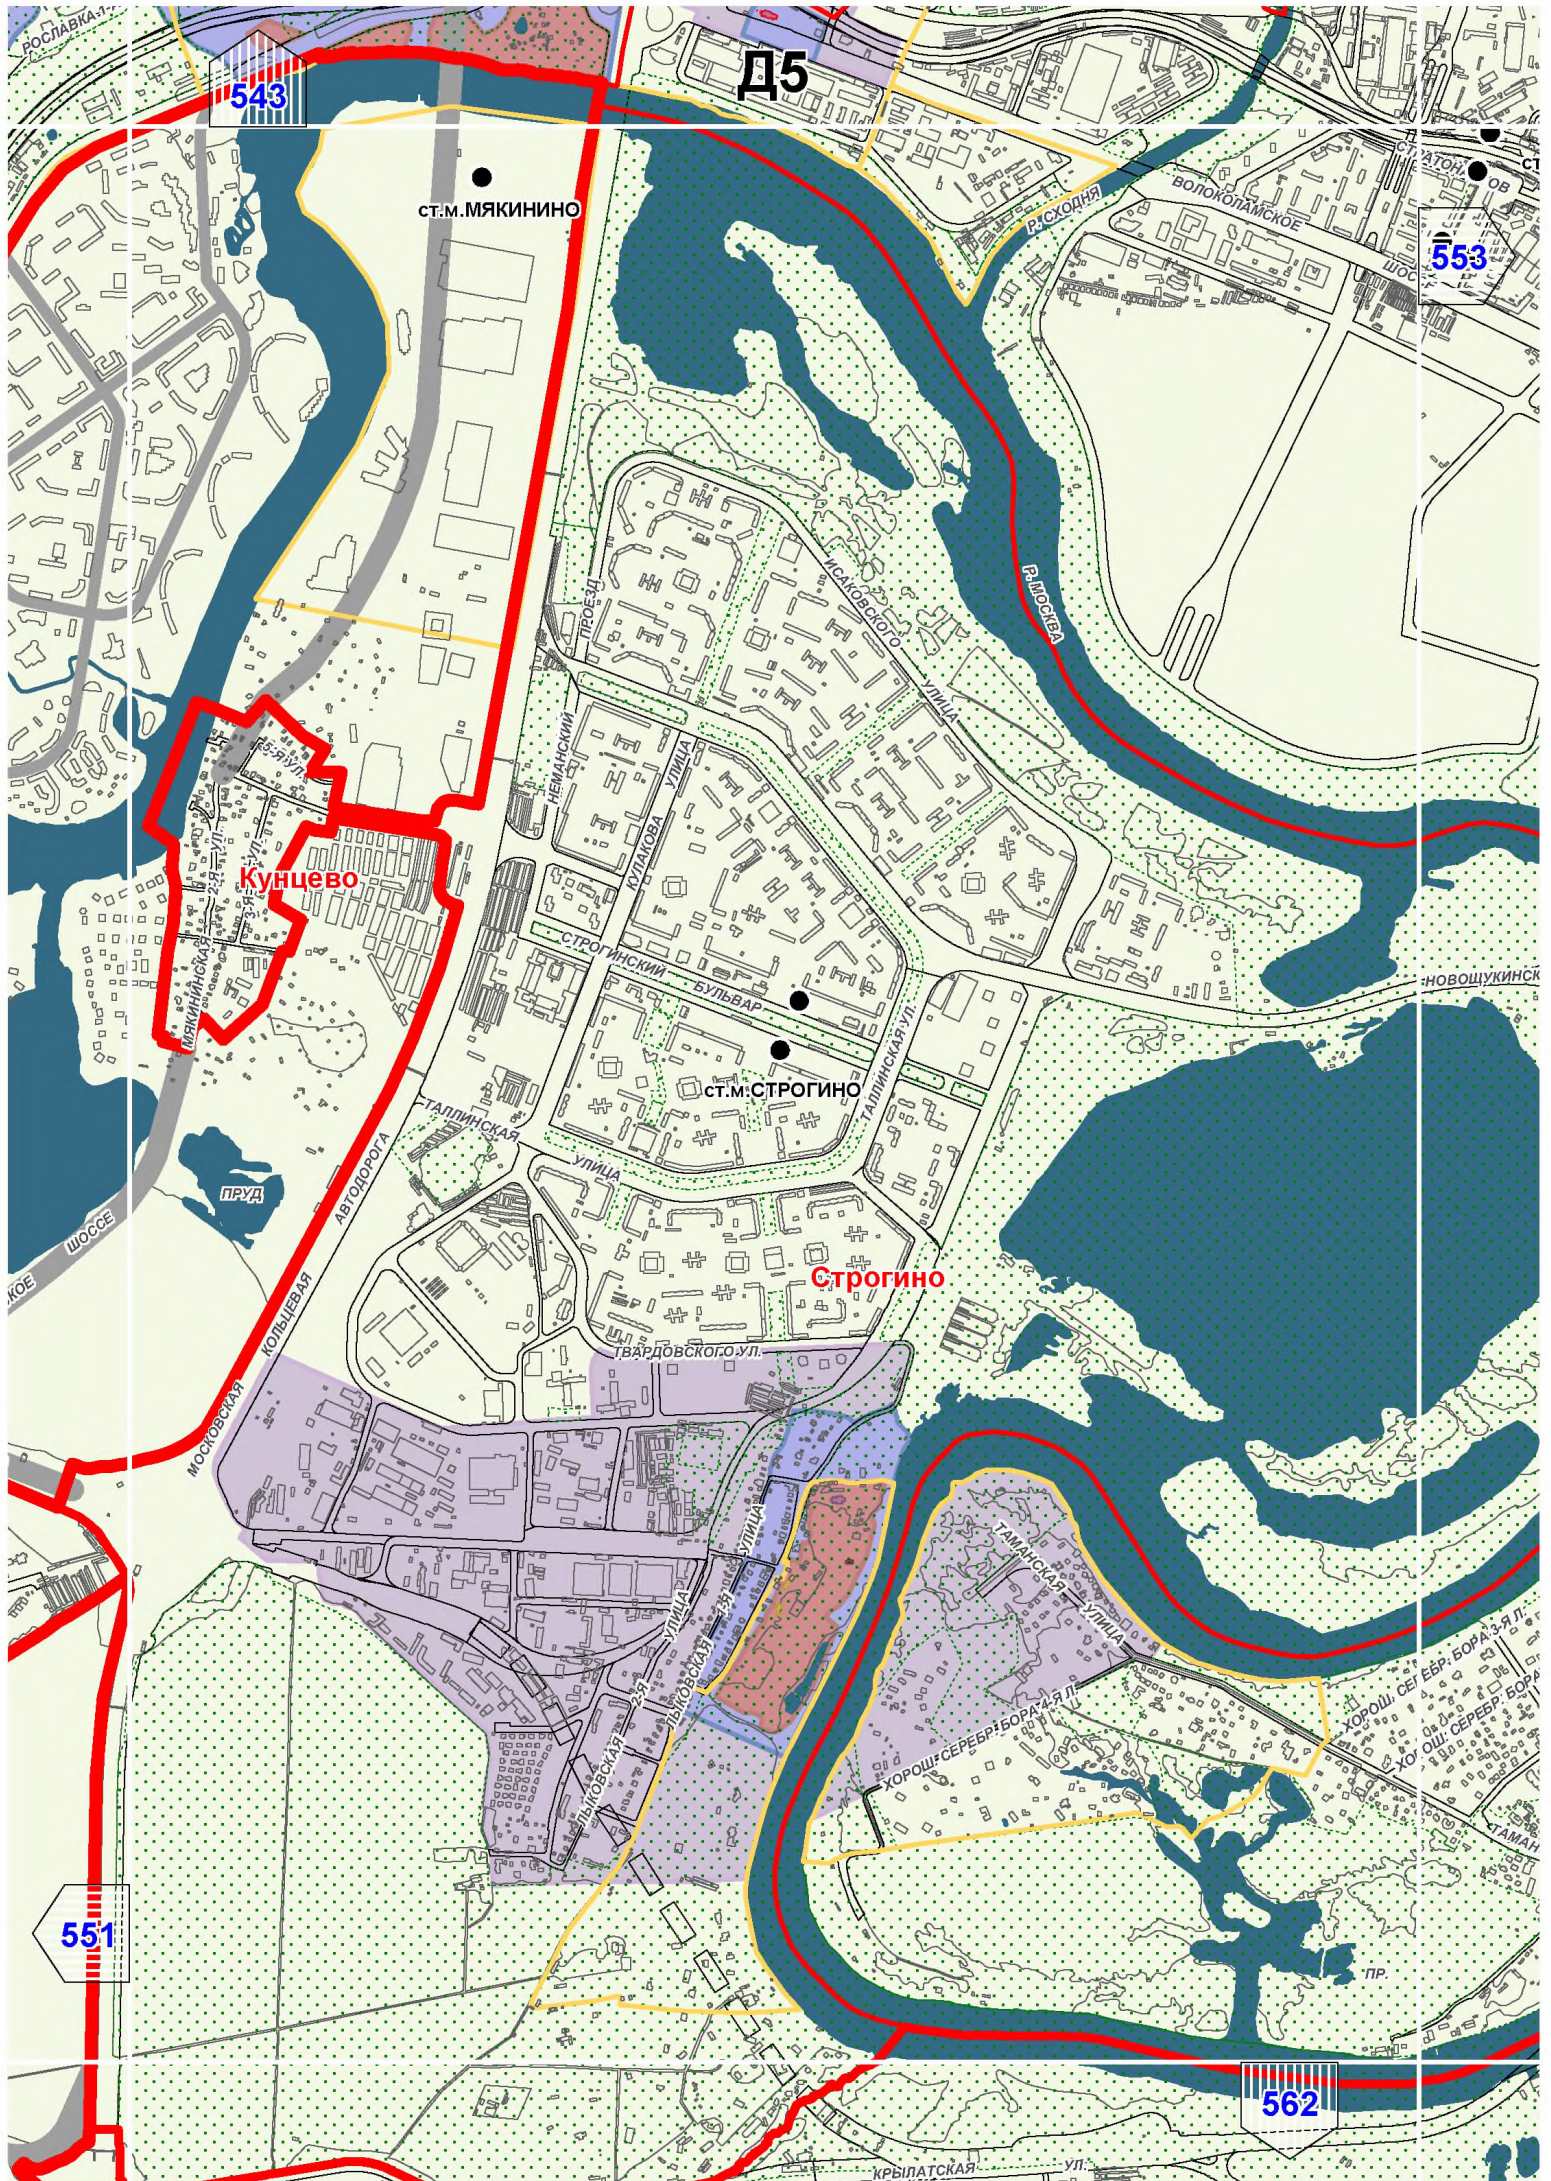

Территории и зоны охраны объектов культурного наследия

Масштаб 1:25000

СХЕМА РАСПОЛОЖЕНИЯ ЛИСТОВ КАРТЫ

МАСШТАБ 1:25000

1

- НОМЕР СТРАНИЦЫ АТЛАСА, НА КОТОРОЙ РАСПОЛОЖЕН
СООТВЕТСТВУЮЩИЙ ЛИСТ КАРТЫ

УСЛОВНЫЕ ОБОЗНАЧЕНИЯ:**ОБЪЕКТЫ КУЛЬТУРНОГО НАСЛЕДИЯ**

524

529-авелки

A3

A11

B10

Войковский

544

D6

554

Покровское-Стрешнево

Ст. М. Войков

Щукино

Ст. М. Октябрьское

552

563

Хорошево-Мневники

E14

Ж8

СТ.М.СПОРТИВНАЯ
565

577

СТ.М.ШАБОЛОВСКАЯ

СТ.М.ВОРОБЬЕВЫ ГОРЫ

СТ.М.ЛЕНИНСКИЙ ПРОСПЕКТ

Донской