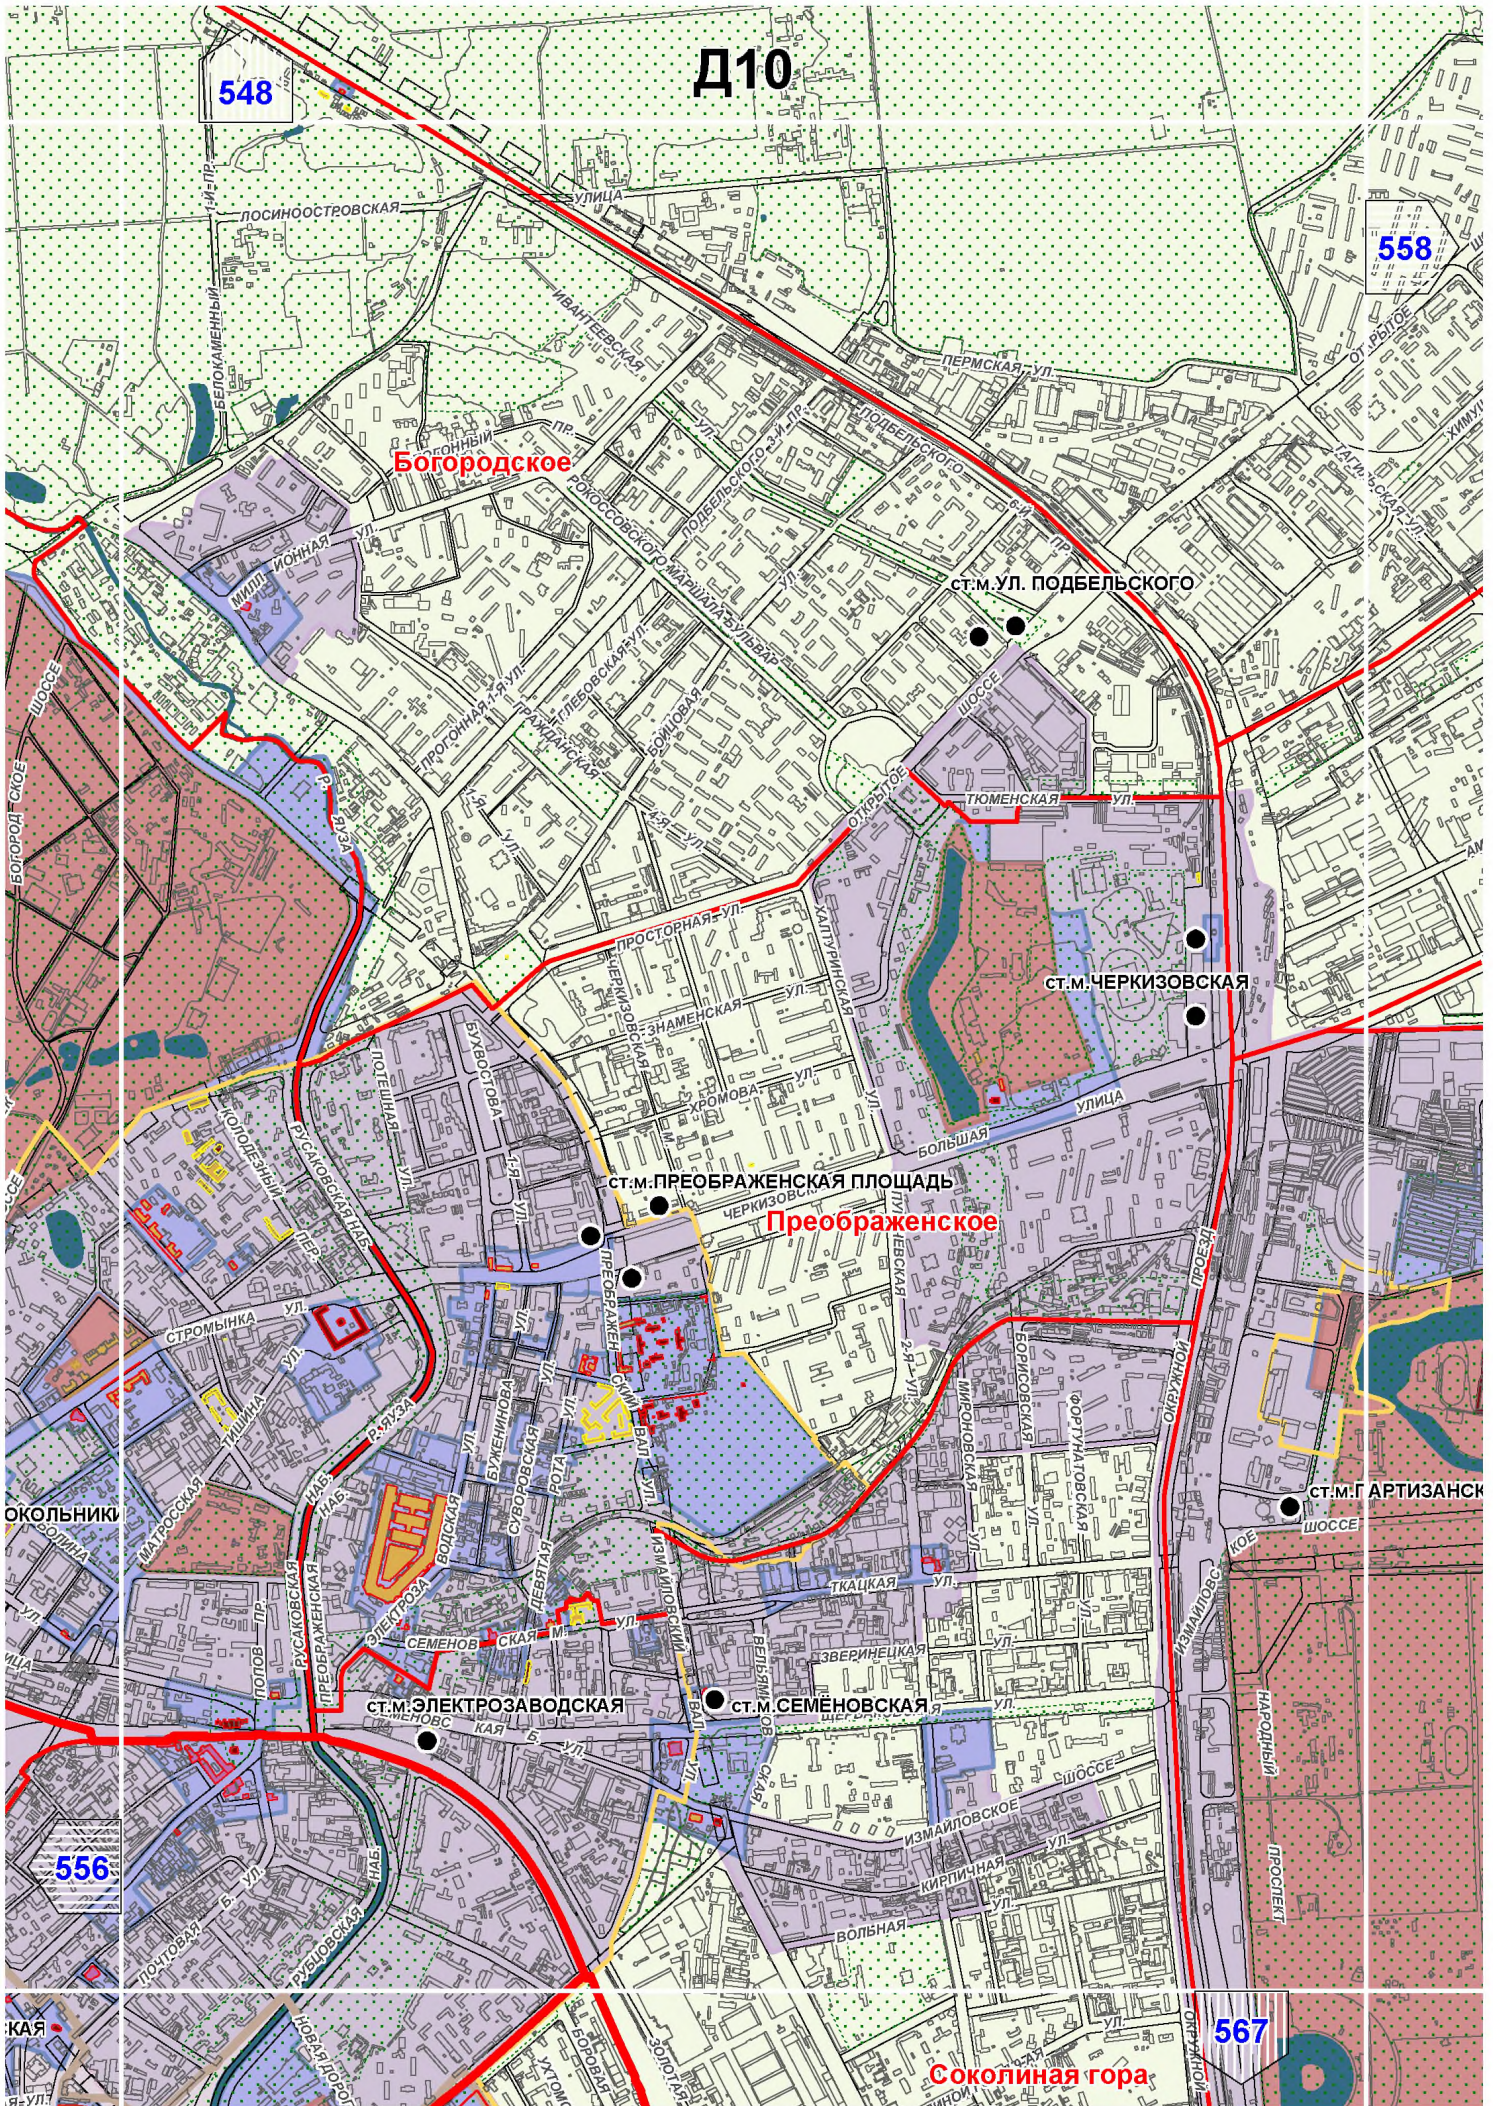

Территории и зоны охраны объектов культурного наследия

Масштаб 1:25000

СХЕМА РАСПОЛОЖЕНИЯ ЛИСТОВ КАРТЫ

МАСШТАБ 1:25000

1

- НОМЕР СТРАНИЦЫ АТЛАСА, НА КОТОРОЙ РАСПОЛОЖЕН
СООТВЕТСТВУЮЩИЙ ЛИСТ КАРТЫ

УСЛОВНЫЕ ОБОЗНАЧЕНИЯ:**ОБЪЕКТЫ КУЛЬТУРНОГО НАСЛЕДИЯ**

554

Покровское-Стрешнево

Ст. М. Войков

Щукино

Ст. М. Октябрьское

552

563

Хорошево-Мневники

E14

Ж8

СТ.М.СПОРТИВНАЯ
565

577

СТ.М.ШАБОЛОВСКАЯ

СТ.М.ВОРОБЬЕВЫ ГОРЫ

СТ.М.ЛЕНИНСКИЙ ПРОСПЕКТ

Донской