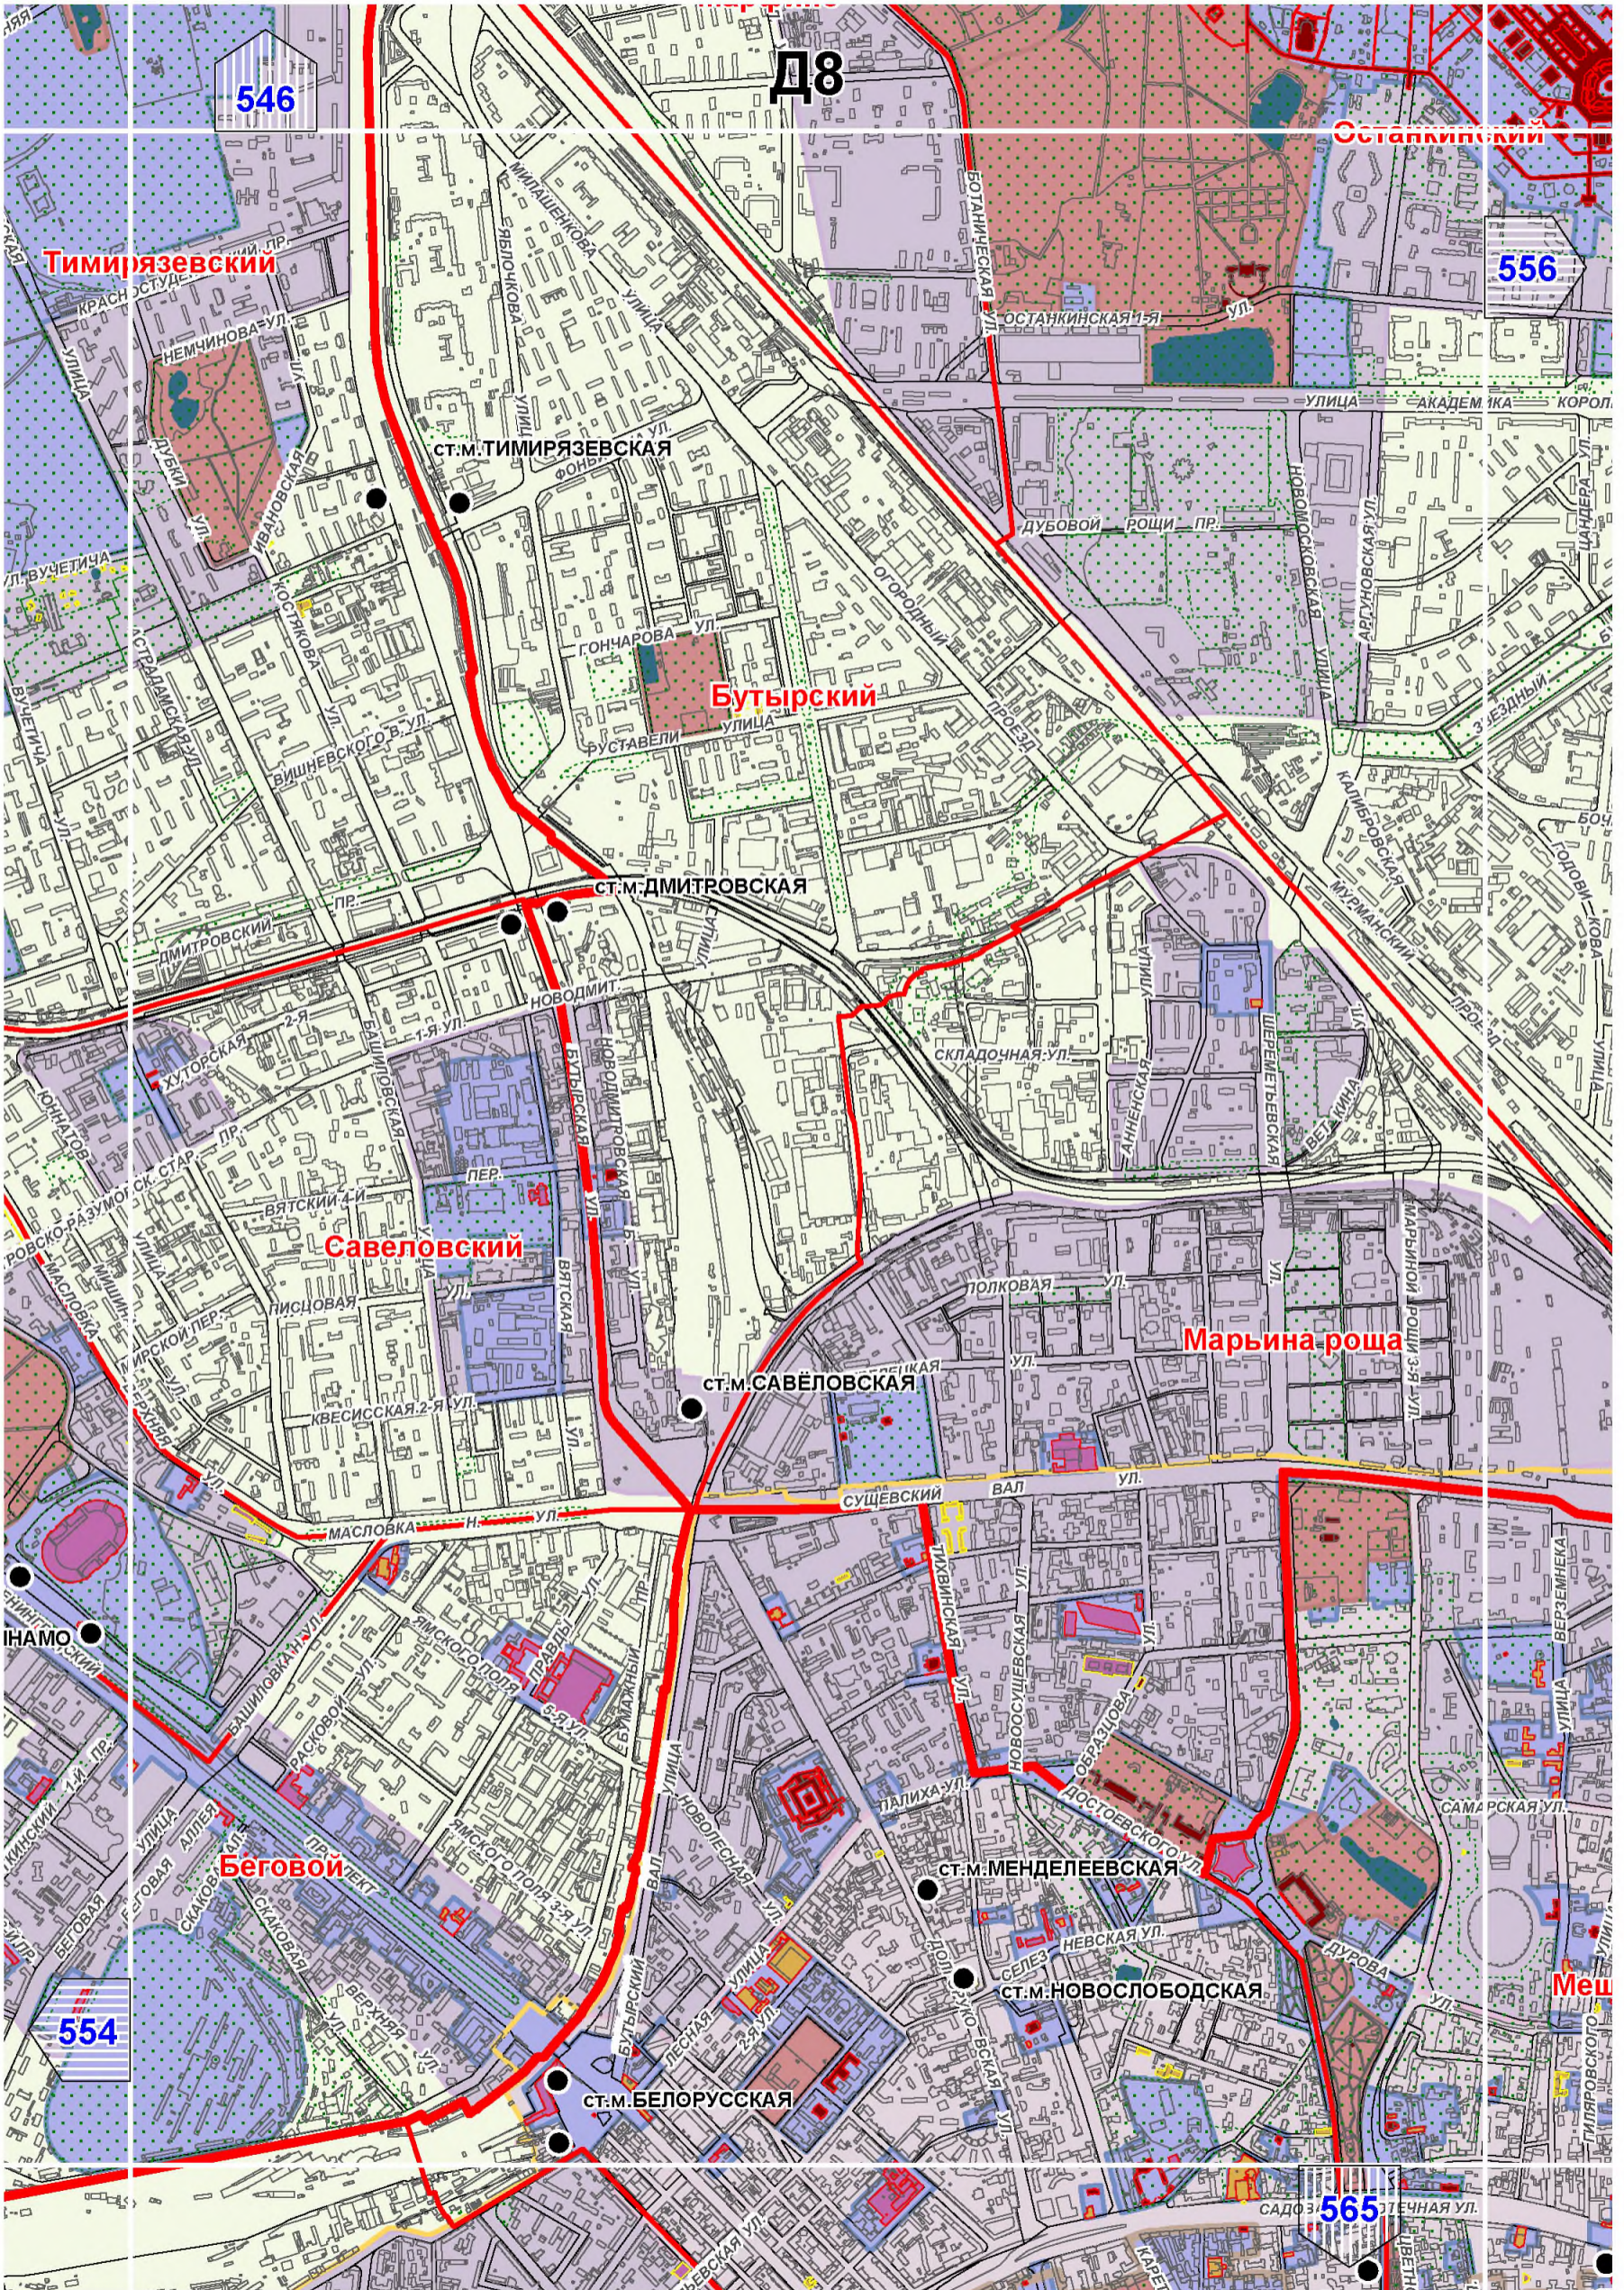

Территории и зоны охраны объектов культурного наследия

Масштаб 1:25000

СХЕМА РАСПОЛОЖЕНИЯ ЛИСТОВ КАРТЫ

МАСШТАБ 1:25000

1

- НОМЕР СТРАНИЦЫ АТЛАСА, НА КОТОРОЙ РАСПОЛОЖЕН
СООТВЕТСТВУЮЩИЙ ЛИСТ КАРТЫ

УСЛОВНЫЕ ОБОЗНАЧЕНИЯ:**ОБЪЕКТЫ КУЛЬТУРНОГО НАСЛЕДИЯ**

554

Покровское-Стрешнево

Ст. М. Войков

Щукино

Ст. М. Октябрьское

552

563

Хорошево-Мневники

E14

Ж8

СТ.М.СПОРТИВНАЯ
565

577

СТ.М.ШАБОЛОВСКАЯ

СТ.М.ВОРОБЬЕВЫ ГОРЫ

СТ.М.ЛЕНИНСКИЙ ПРОСПЕКТ

Донской