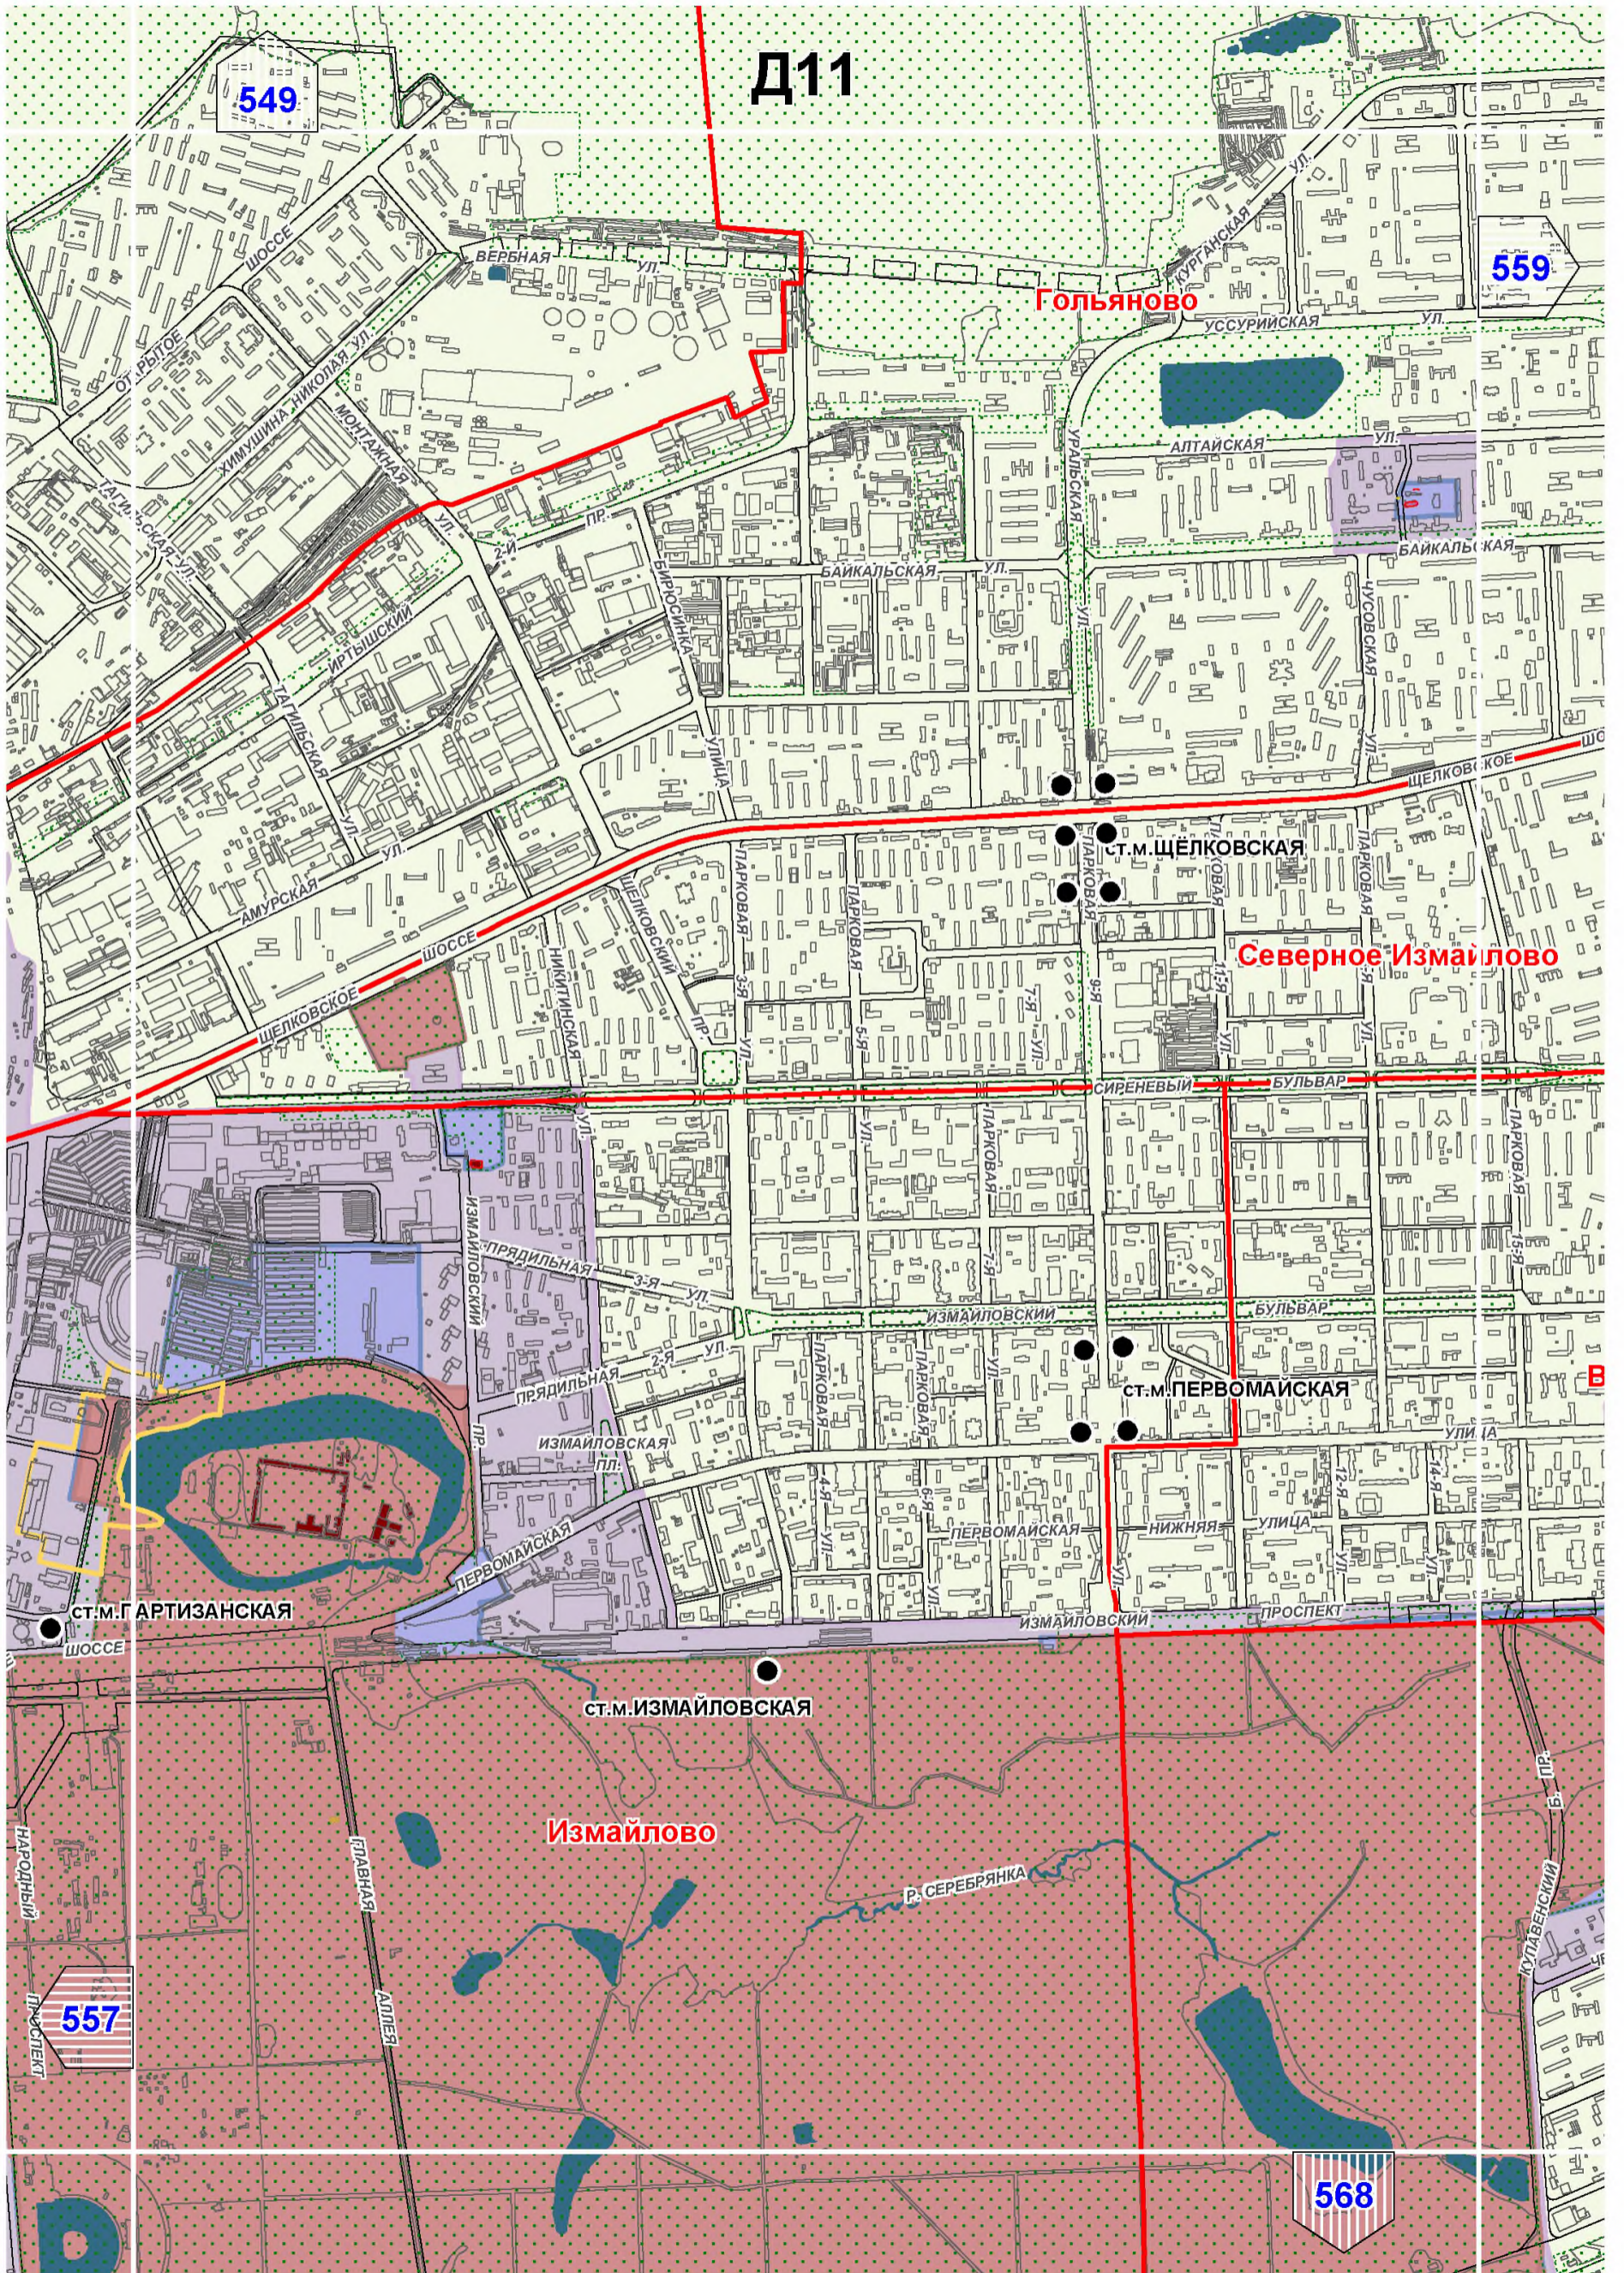

Территории и зоны охраны объектов культурного наследия

Масштаб 1:25000

СХЕМА РАСПОЛОЖЕНИЯ ЛИСТОВ КАРТЫ

МАСШТАБ 1:25000

1

- НОМЕР СТРАНИЦЫ АТЛАСА, НА КОТОРОЙ РАСПОЛОЖЕН
СООТВЕТСТВУЮЩИЙ ЛИСТ КАРТЫ

УСЛОВНЫЕ ОБОЗНАЧЕНИЯ:**ОБЪЕКТЫ КУЛЬТУРНОГО НАСЛЕДИЯ**

554

Покровское-Стрешнево

Ст. М. Войков

Щукино

Ст. М. Октябрьское

552

563

Хорошево-Мневники

E14

Ж8

СТ.М.СПОРТИВНАЯ
565

577

СТ.М.ШАБОЛОВСКАЯ

СТ.М.ВОРОБЬЕВЫ ГОРЫ

СТ.М.ЛЕНИНСКИЙ ПРОСПЕКТ

Донской