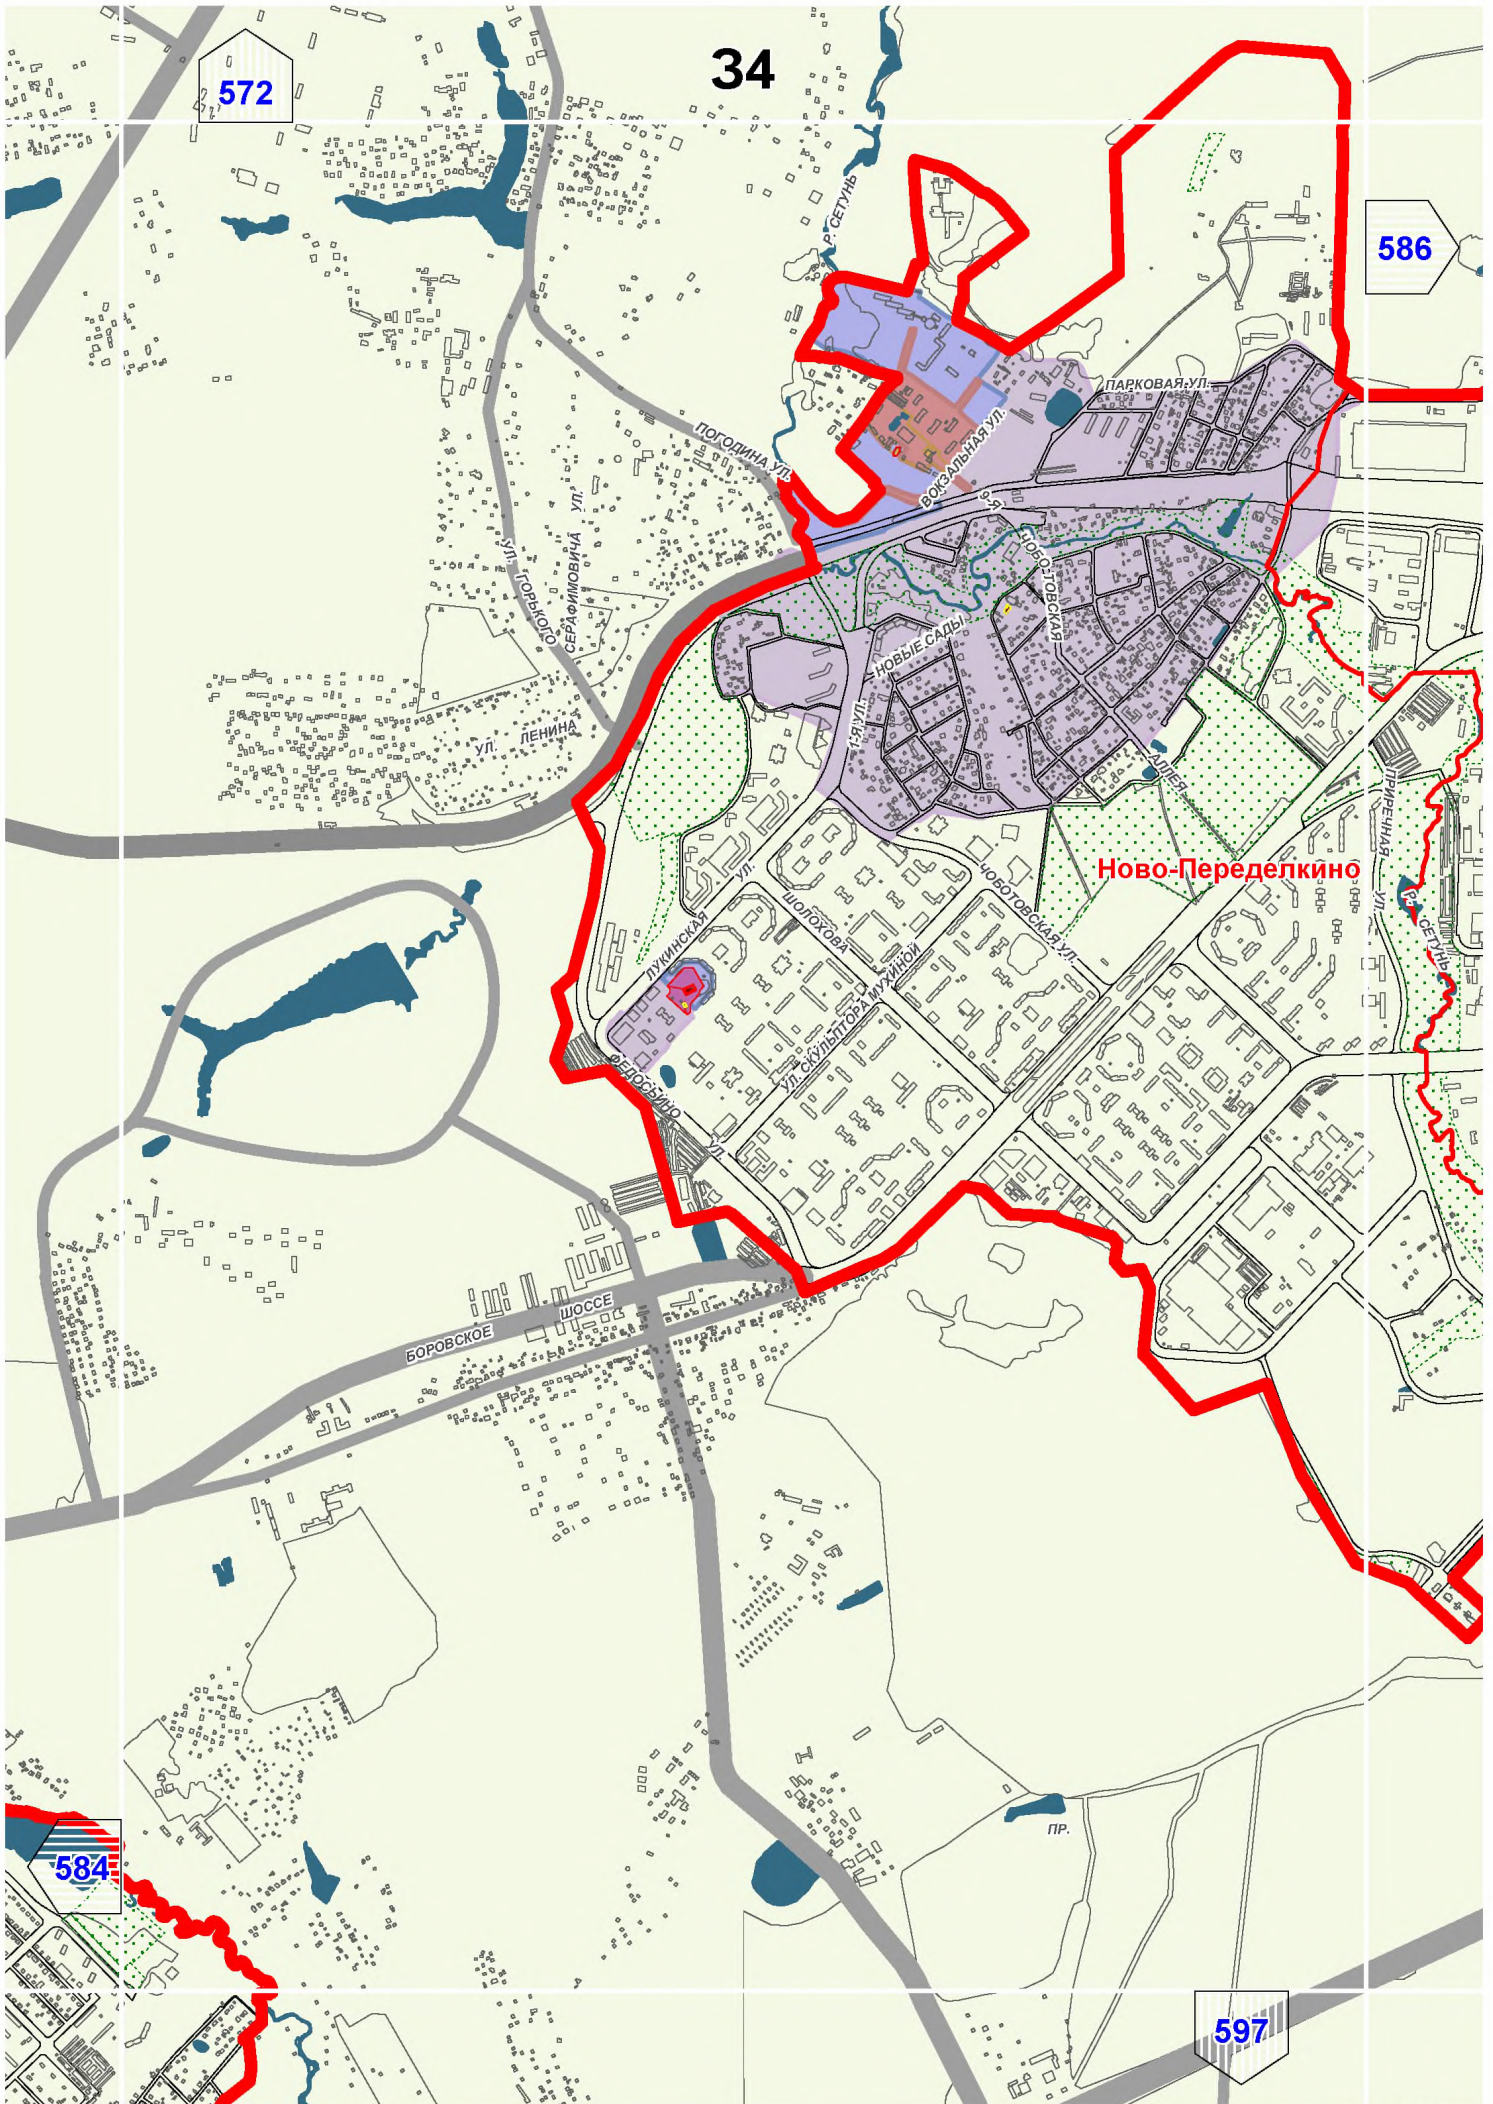

Территории и зоны охраны объектов культурного наследия

Масштаб 1:25000

СХЕМА РАСПОЛОЖЕНИЯ ЛИСТОВ КАРТЫ

МАСШТАБ 1:25000

1

- НОМЕР СТРАНИЦЫ АТЛАСА, НА КОТОРОЙ РАСПОЛОЖЕН
СООТВЕТСТВУЮЩИЙ ЛИСТ КАРТЫ

УСЛОВНЫЕ ОБОЗНАЧЕНИЯ:**ОБЪЕКТЫ КУЛЬТУРНОГО НАСЛЕДИЯ**

554

Покровское-Стрешнево

Ст. М. Войков

Щукино

Ст. М. Октябрьское

552

563

Хорошево-Мневники

Гагаринский

СТ.М.АКАДЕМИЧЕСКАЯ

Академический

СТ.М.ПРОФСОЮЗНАЯ

Котловка

СТ.М.Н.ГАТИНСКАЯ

575

СТ.М.ЧЕРЕМУШКИ

589

Нагорный

И1

595

583

И2

Внуково

пос. зип