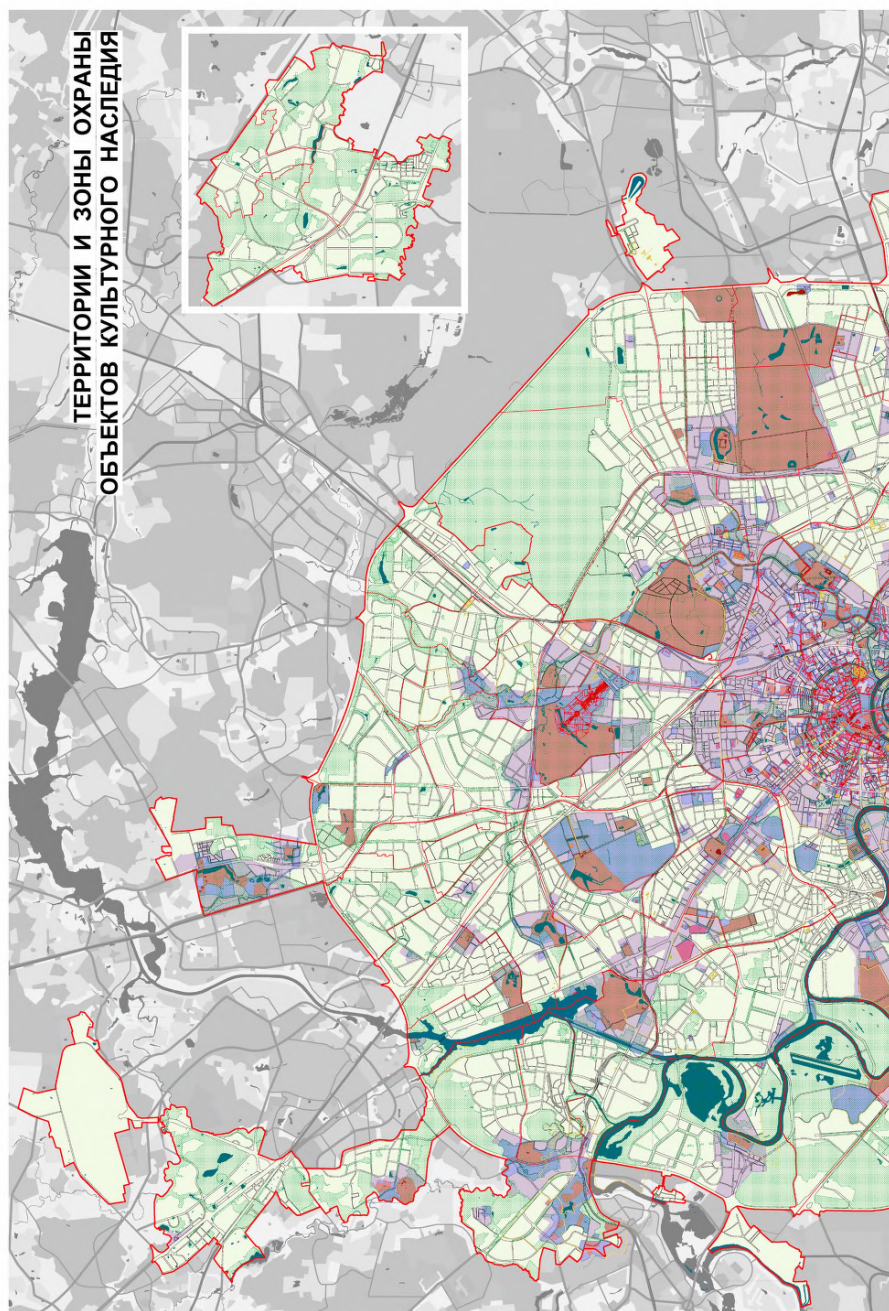

Территории и зоны охраны объектов культурного наследия

Масштаб 1:25000

СХЕМА РАСПОЛОЖЕНИЯ ЛИСТОВ КАРТЫ

МАСШТАБ 1:25000

1

- НОМЕР СТРАНИЦЫ АТЛАСА, НА КОТОРОЙ РАСПОЛОЖЕН
СООТВЕТСТВУЮЩИЙ ЛИСТ КАРТЫ

УСЛОВНЫЕ ОБОЗНАЧЕНИЯ:**ОБЪЕКТЫ КУЛЬТУРНОГО НАСЛЕДИЯ**

- федерального значения

- регионального значения

- выявленные объекты культурного наследия

- объекты культурного наследия, требующие установления

- территорий объектов культурного наследия

- охранных зон объектов культурного наследия

554

Покровское-Стрешнево

Ст. М. Войков

Щукино

Ст. М. Октябрьское

552

563

Хорошево-Мневники