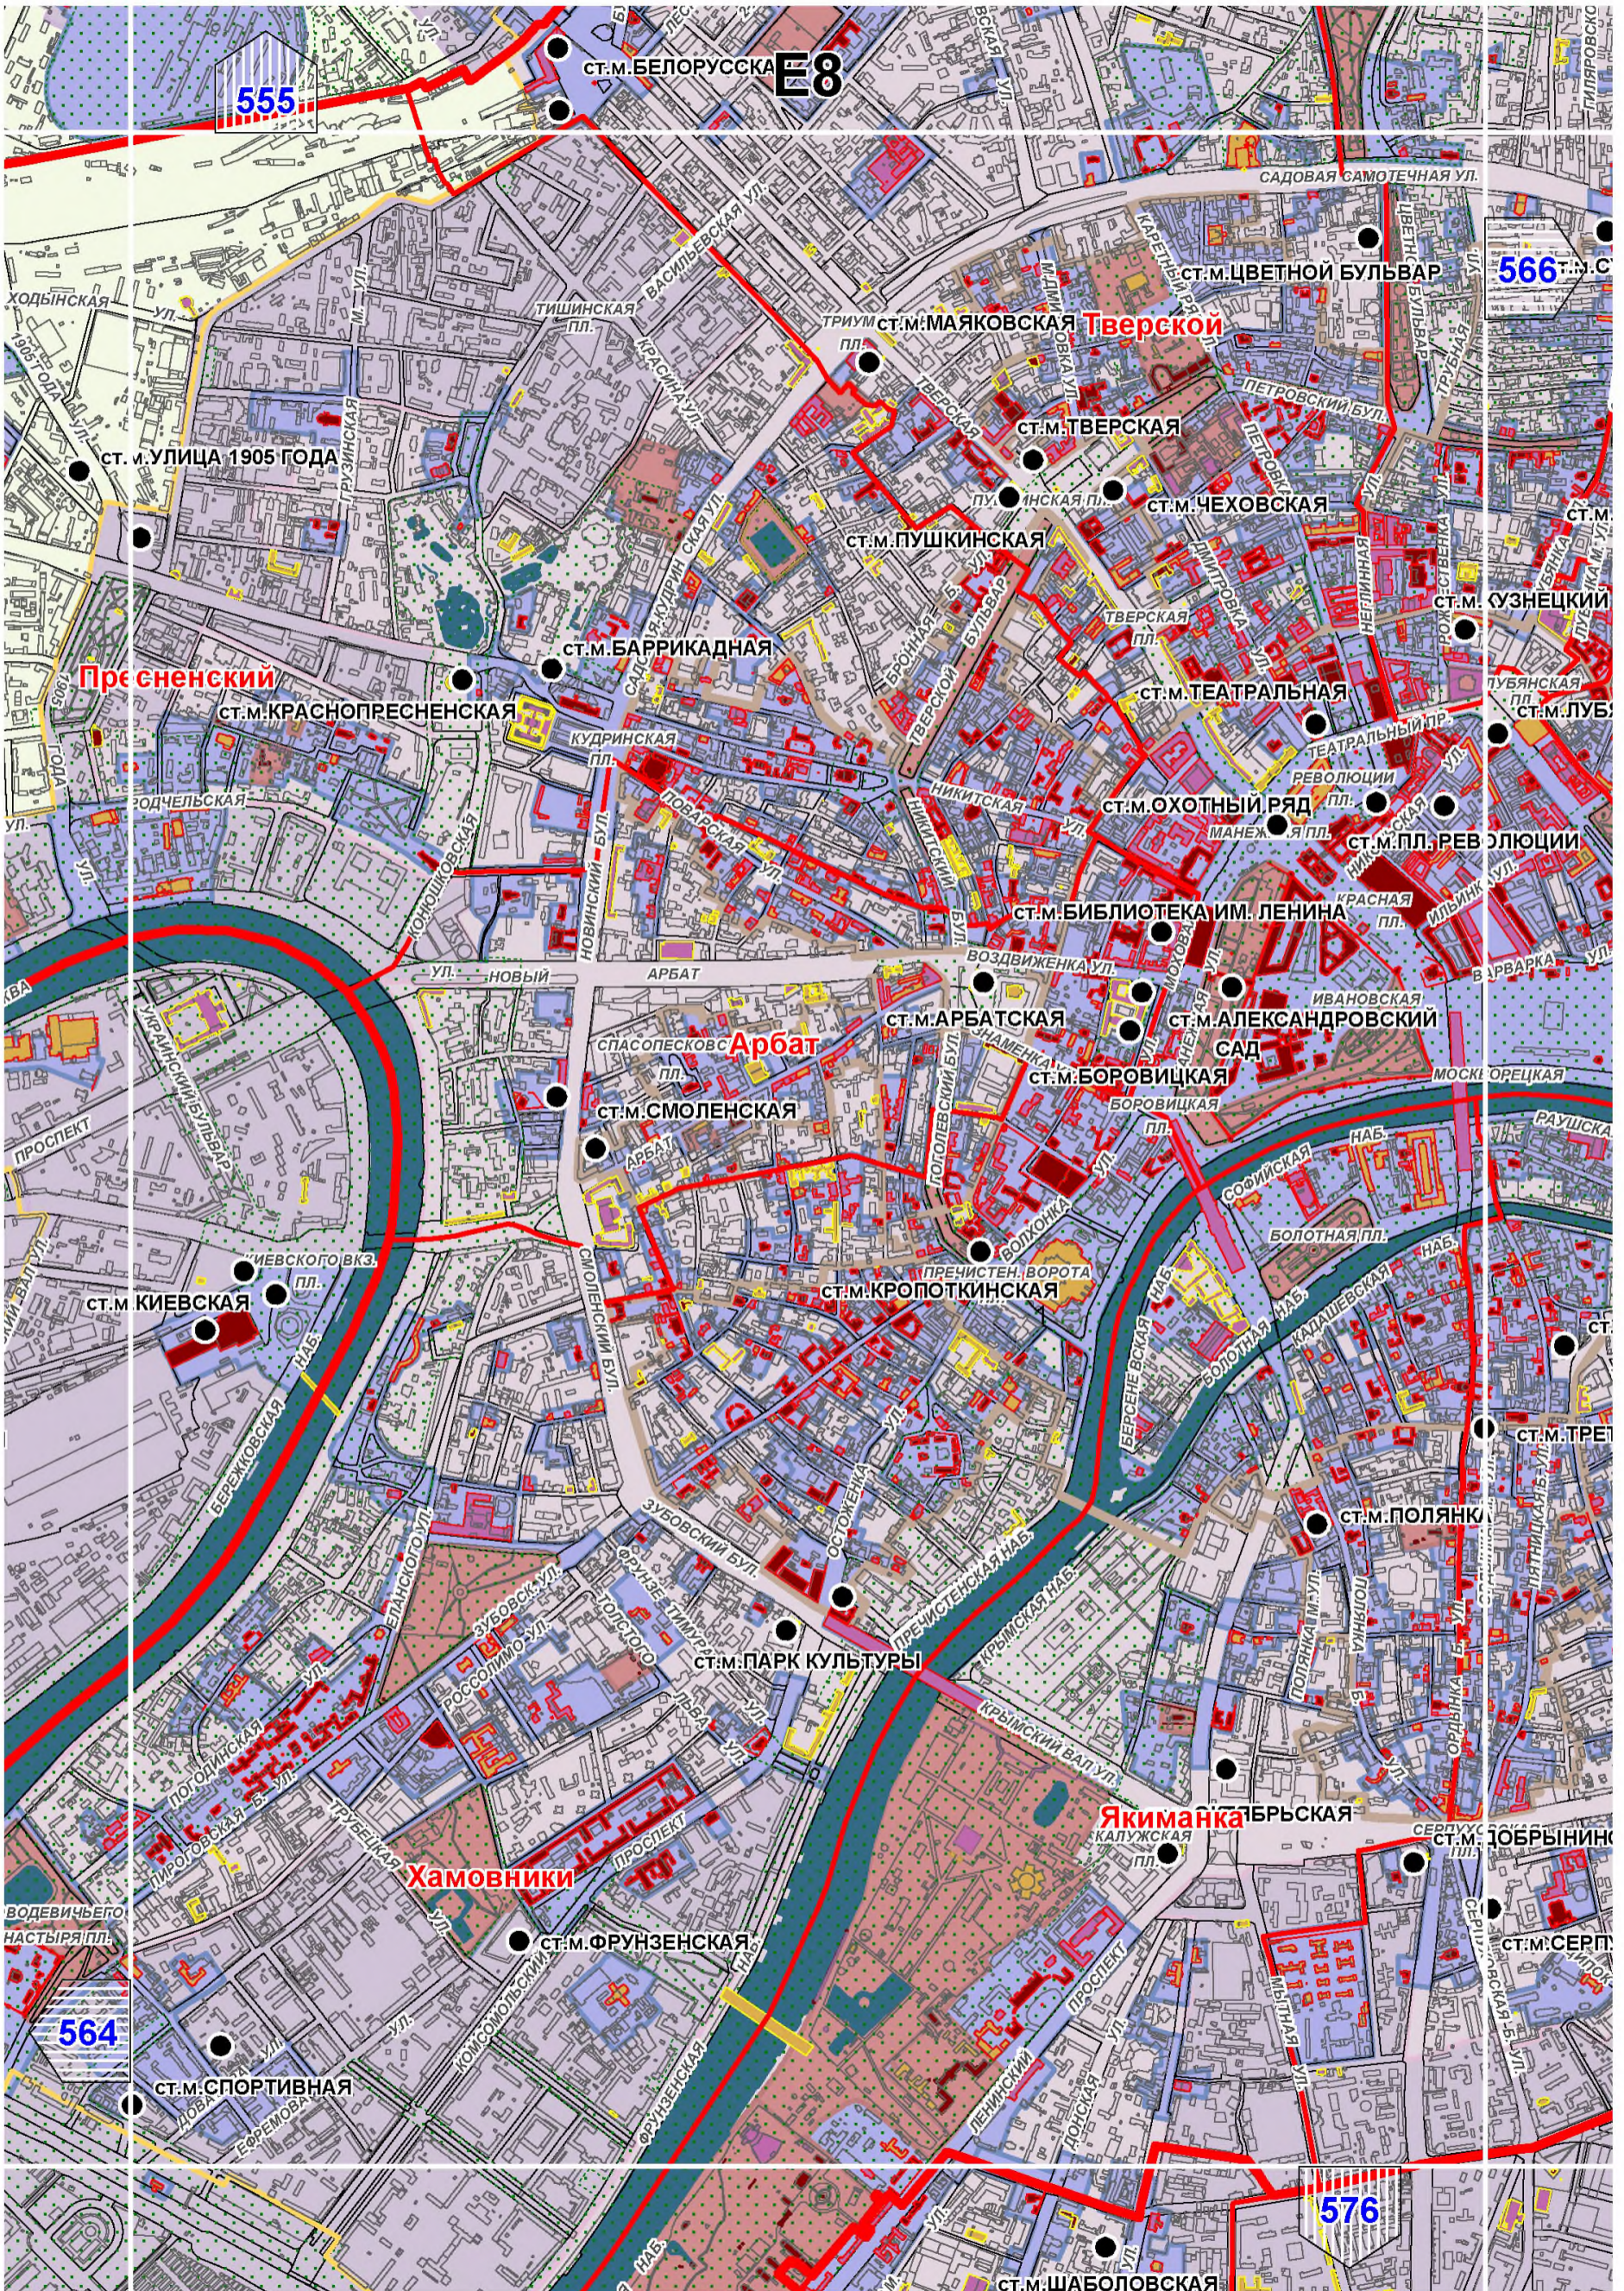

Территории и зоны охраны объектов культурного наследия

Масштаб 1:25000

СХЕМА РАСПОЛОЖЕНИЯ ЛИСТОВ КАРТЫ

МАСШТАБ 1:25000

1

- НОМЕР СТРАНИЦЫ АТЛАСА, НА КОТОРОЙ РАСПОЛОЖЕН
СООТВЕТСТВУЮЩИЙ ЛИСТ КАРТЫ

УСЛОВНЫЕ ОБОЗНАЧЕНИЯ:**ОБЪЕКТЫ КУЛЬТУРНОГО НАСЛЕДИЯ**

- федерального значения

- регионального значения

- выявленные объекты культурного наследия

- объекты культурного наследия, требующие установления

- территорий объектов культурного наследия

- охранных зон объектов культурного наследия

554

Покровское-Стрешнево

Ст. М. Войков

Щукино

Ст. М. Октябрьское

552

563

Хорошево-Мневники

E14

Ж8

СТ.М.СПОРТИВНАЯ
565

577

СТ.М.ШАБОЛОВСКАЯ

СТ.М.ВОРОБЬЕВЫ ГОРЫ

СТ.М.ЛЕНИНСКИЙ ПРОСПЕКТ

Донской