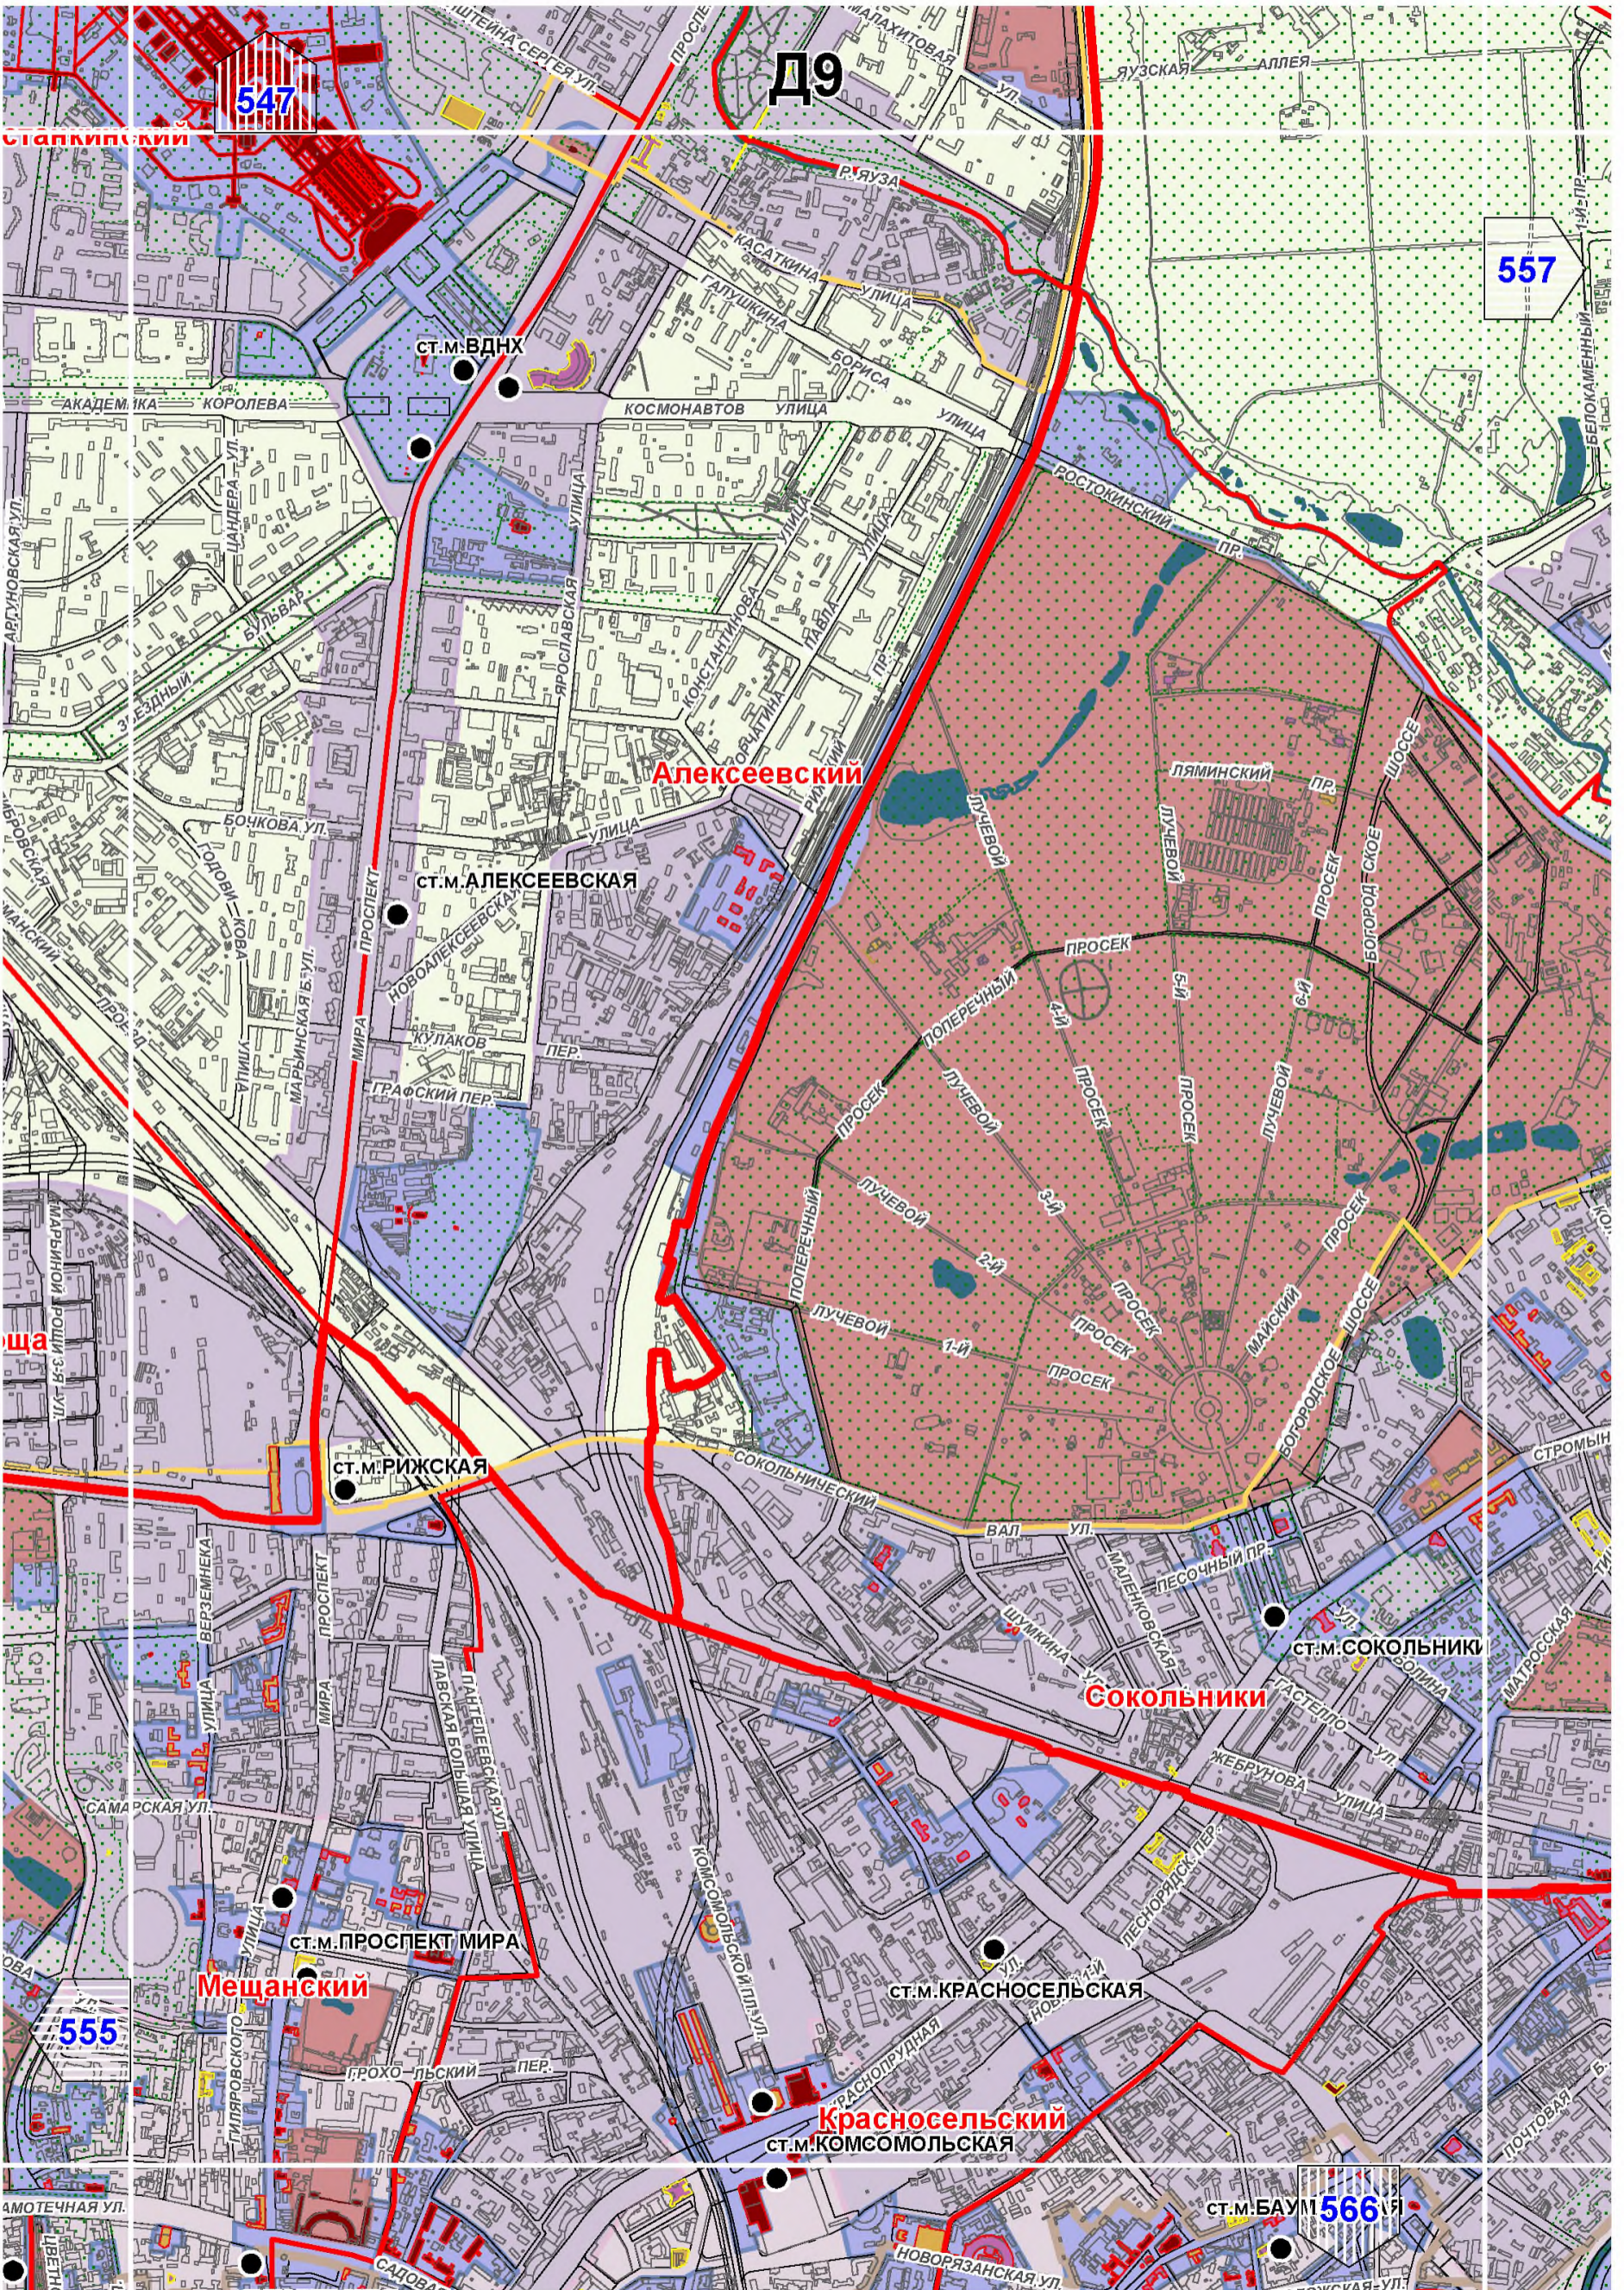

Территории и зоны охраны объектов культурного наследия

Масштаб 1:25000

СХЕМА РАСПОЛОЖЕНИЯ ЛИСТОВ КАРТЫ

МАСШТАБ 1:25000

1

- НОМЕР СТРАНИЦЫ АТЛАСА, НА КОТОРОЙ РАСПОЛОЖЕН
СООТВЕТСТВУЮЩИЙ ЛИСТ КАРТЫ

УСЛОВНЫЕ ОБОЗНАЧЕНИЯ:**ОБЪЕКТЫ КУЛЬТУРНОГО НАСЛЕДИЯ**

554

Покровское-Стрешнево

Ст. М. Войков

Щукино

Ст. М. Октябрьское

552

563

Хорошево-Мневники

E14

Ж8

СТ.М.СПОРТИВНАЯ
565

577

СТ.М.ШАБОЛОВСКАЯ

СТ.М.ВОРОБЬЕВЫ ГОРЫ

СТ.М.ЛЕНИНСКИЙ ПРОСПЕКТ

Донской