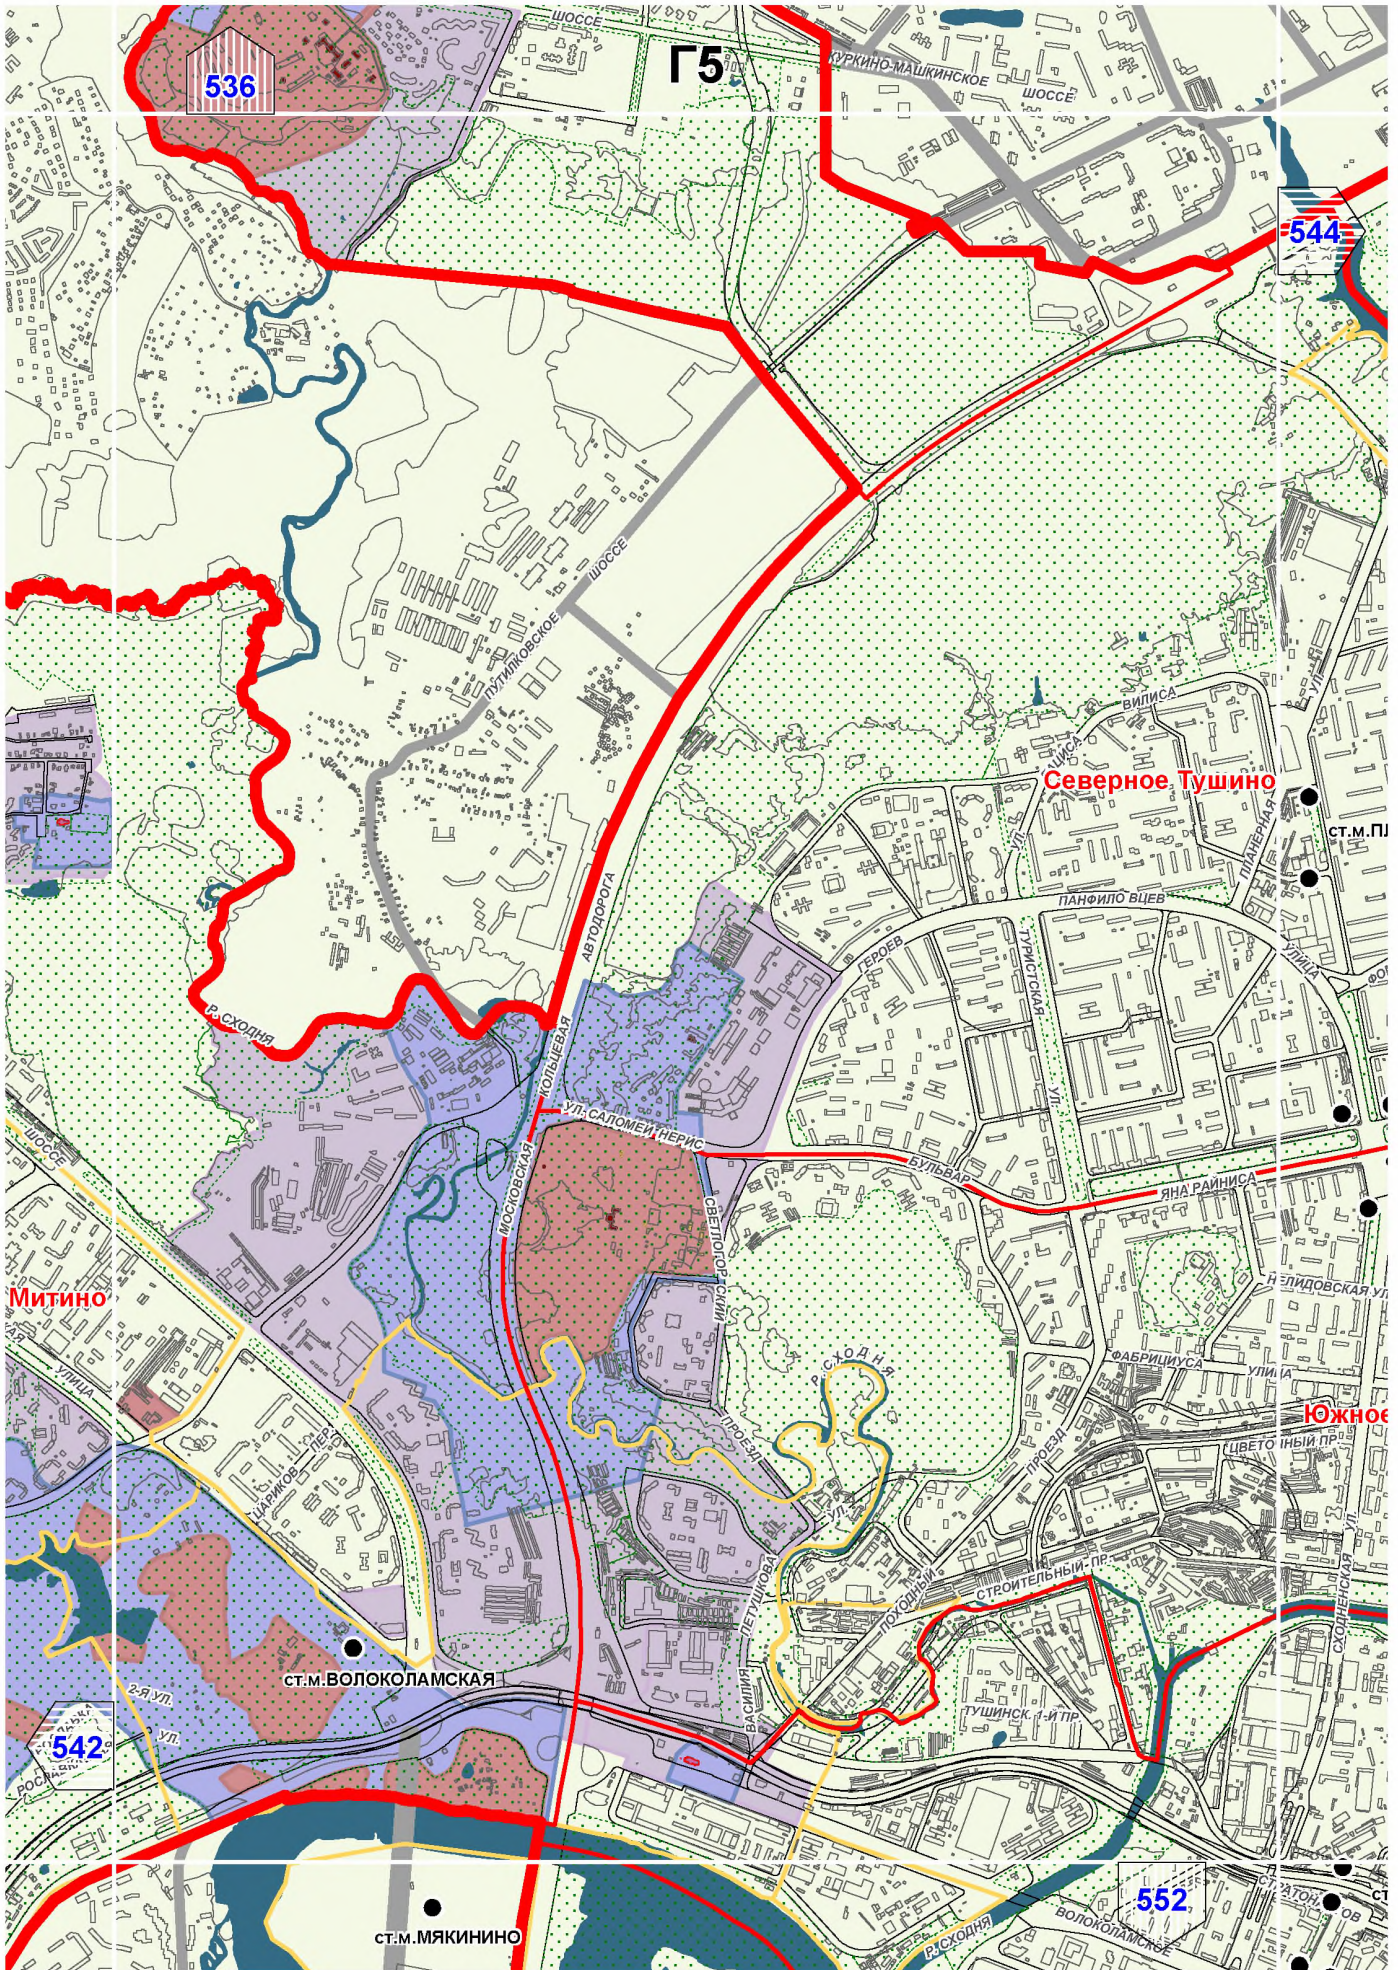

Территории и зоны охраны объектов культурного наследия

Масштаб 1:25000

СХЕМА РАСПОЛОЖЕНИЯ ЛИСТОВ КАРТЫ

МАСШТАБ 1:25000

1

- НОМЕР СТРАНИЦЫ АТЛАСА, НА КОТОРОЙ РАСПОЛОЖЕН
СООТВЕТСТВУЮЩИЙ ЛИСТ КАРТЫ

УСЛОВНЫЕ ОБОЗНАЧЕНИЯ:**ОБЪЕКТЫ КУЛЬТУРНОГО НАСЛЕДИЯ**

524

529-авелки

A3

A11

B10

Войковский

544

D6

554

Покровское-Стрешнево

Ст. М. Войков

Щукино

Ст. М. Октябрьское

552

563

Хорошево-Мневники

E14

Ж8

СТ.М.СПОРТИВНАЯ
565

577

СТ.М.ШАБОЛОВСКАЯ

СТ.М.ВОРОБЬЕВЫ ГОРЫ

СТ.М.ЛЕНИНСКИЙ ПРОСПЕКТ

Донской