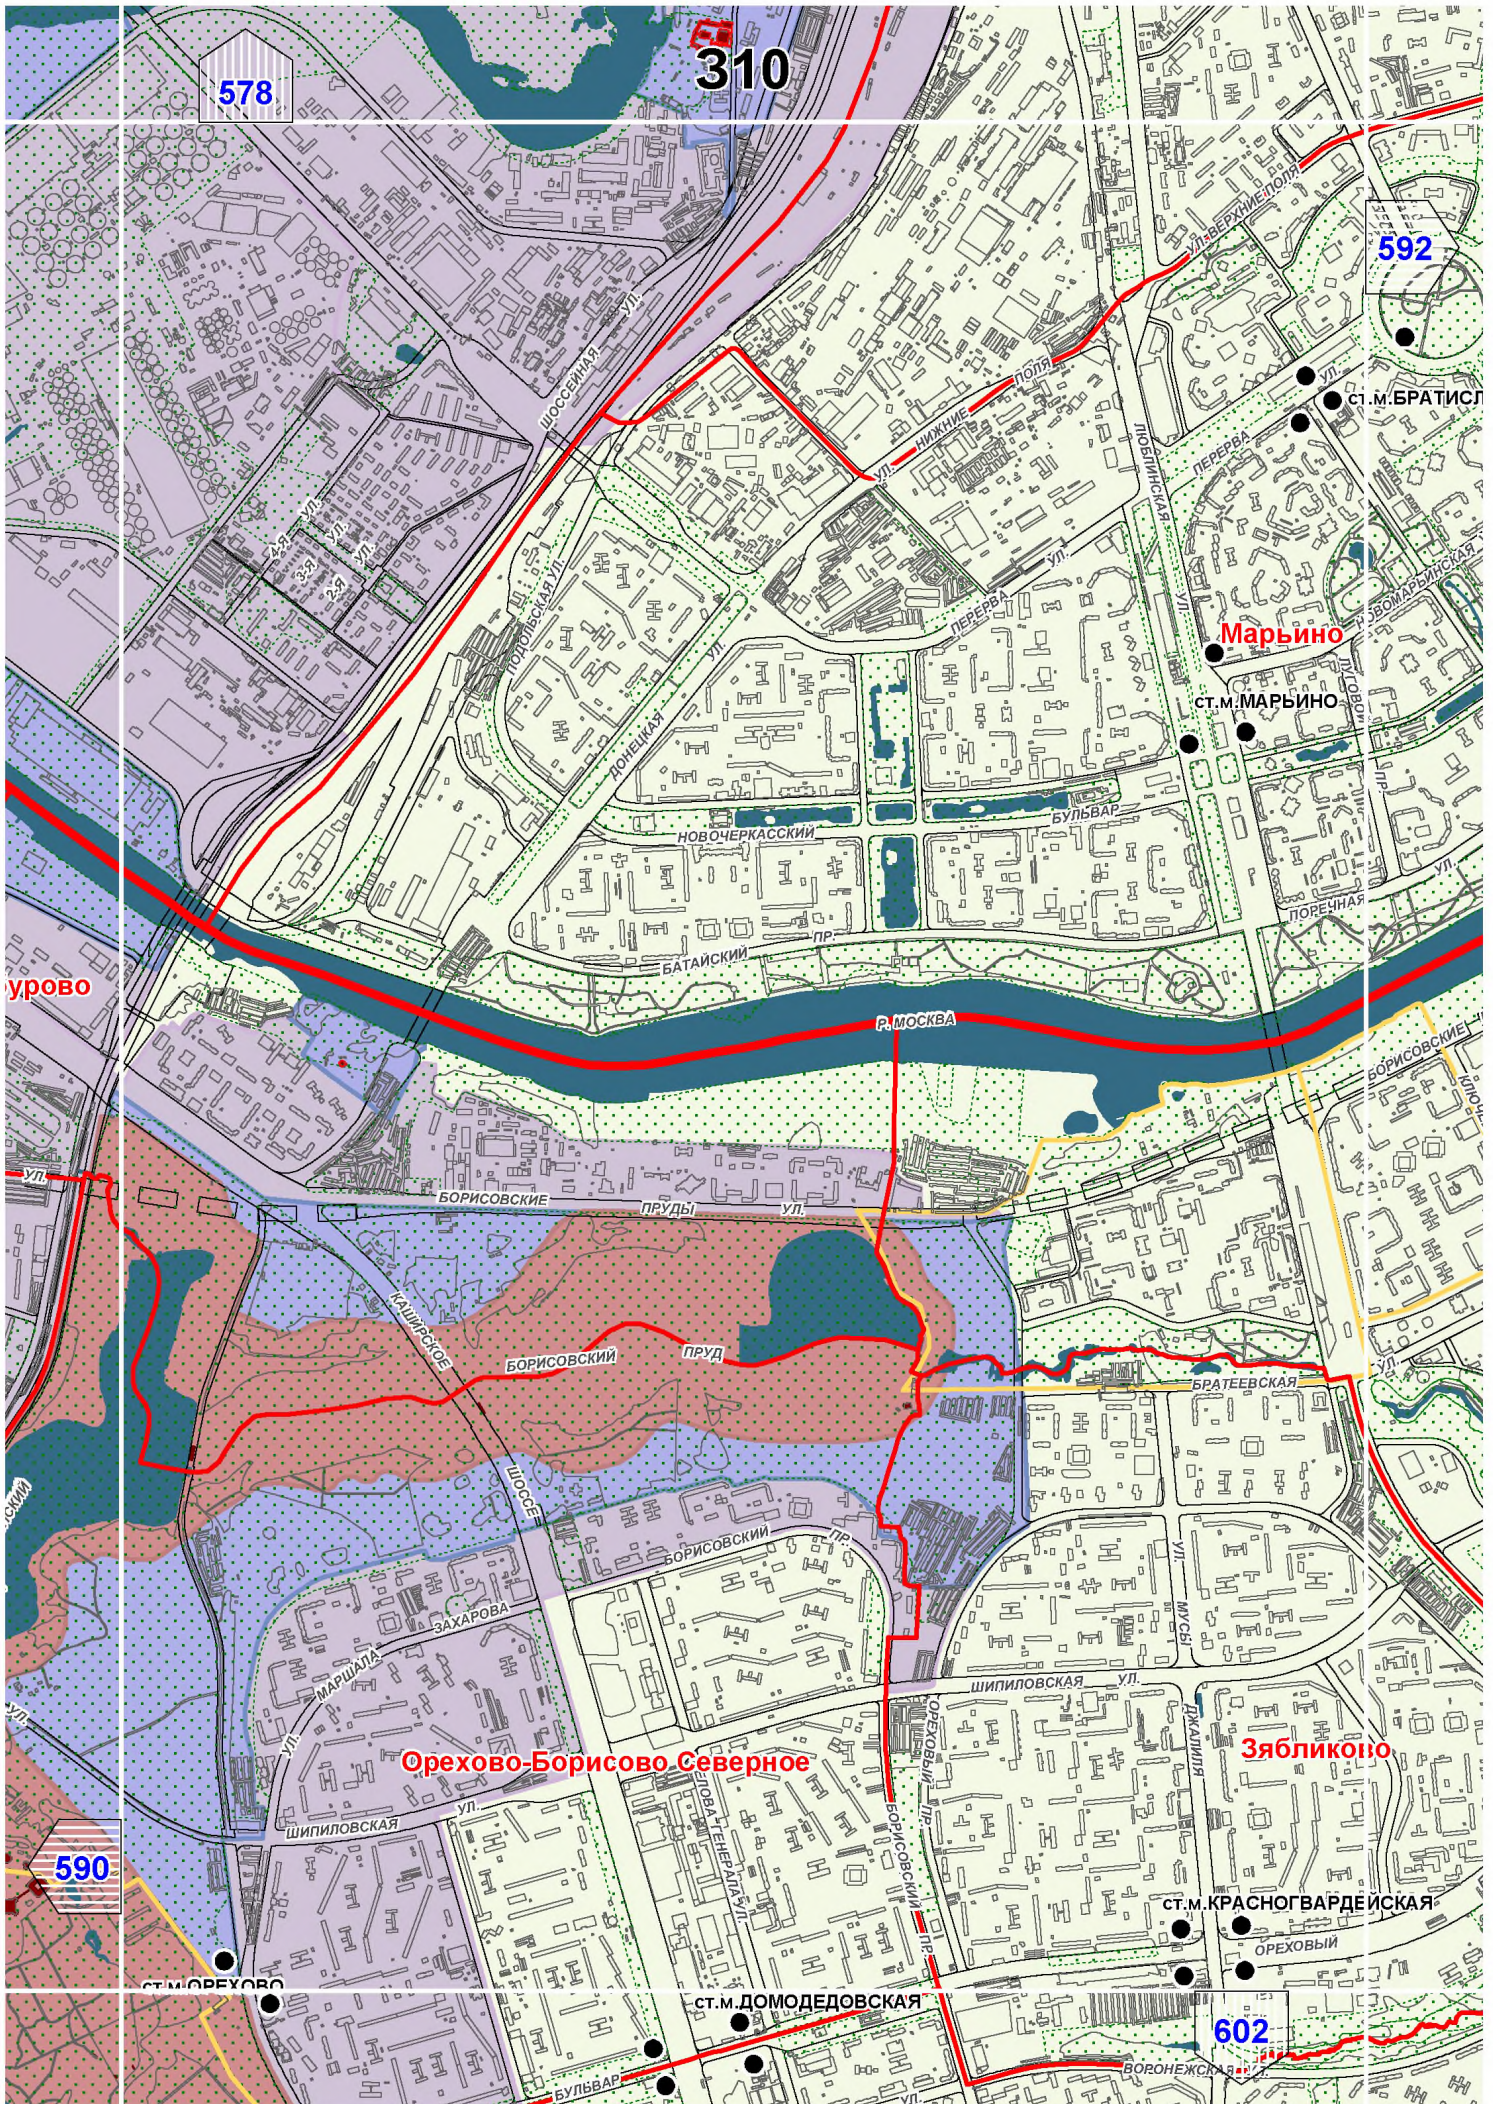

Территории и зоны охраны объектов культурного наследия

Масштаб 1:25000

СХЕМА РАСПОЛОЖЕНИЯ ЛИСТОВ КАРТЫ

МАСШТАБ 1:25000

1

- НОМЕР СТРАНИЦЫ АТЛАСА, НА КОТОРОЙ РАСПОЛОЖЕН
СООТВЕТСТВУЮЩИЙ ЛИСТ КАРТЫ

УСЛОВНЫЕ ОБОЗНАЧЕНИЯ:**ОБЪЕКТЫ КУЛЬТУРНОГО НАСЛЕДИЯ**

554

Покровское-Стрешнево

Ст. М. Войков

Щукино

Ст. М. Октябрьское

552

563

Хорошево-Мневники

Гагаринский

СТ.М.АКАДЕМИЧЕСКАЯ

Академический

СТ.М.ПРОФСОЮЗНАЯ

Котловка

СТ.М.Н.ГАТИНСКАЯ

575

СТ.М.ЧЕРЕМУШКИ

589

Нагорный

И1

595

583

И2

Внуково

пос. зип