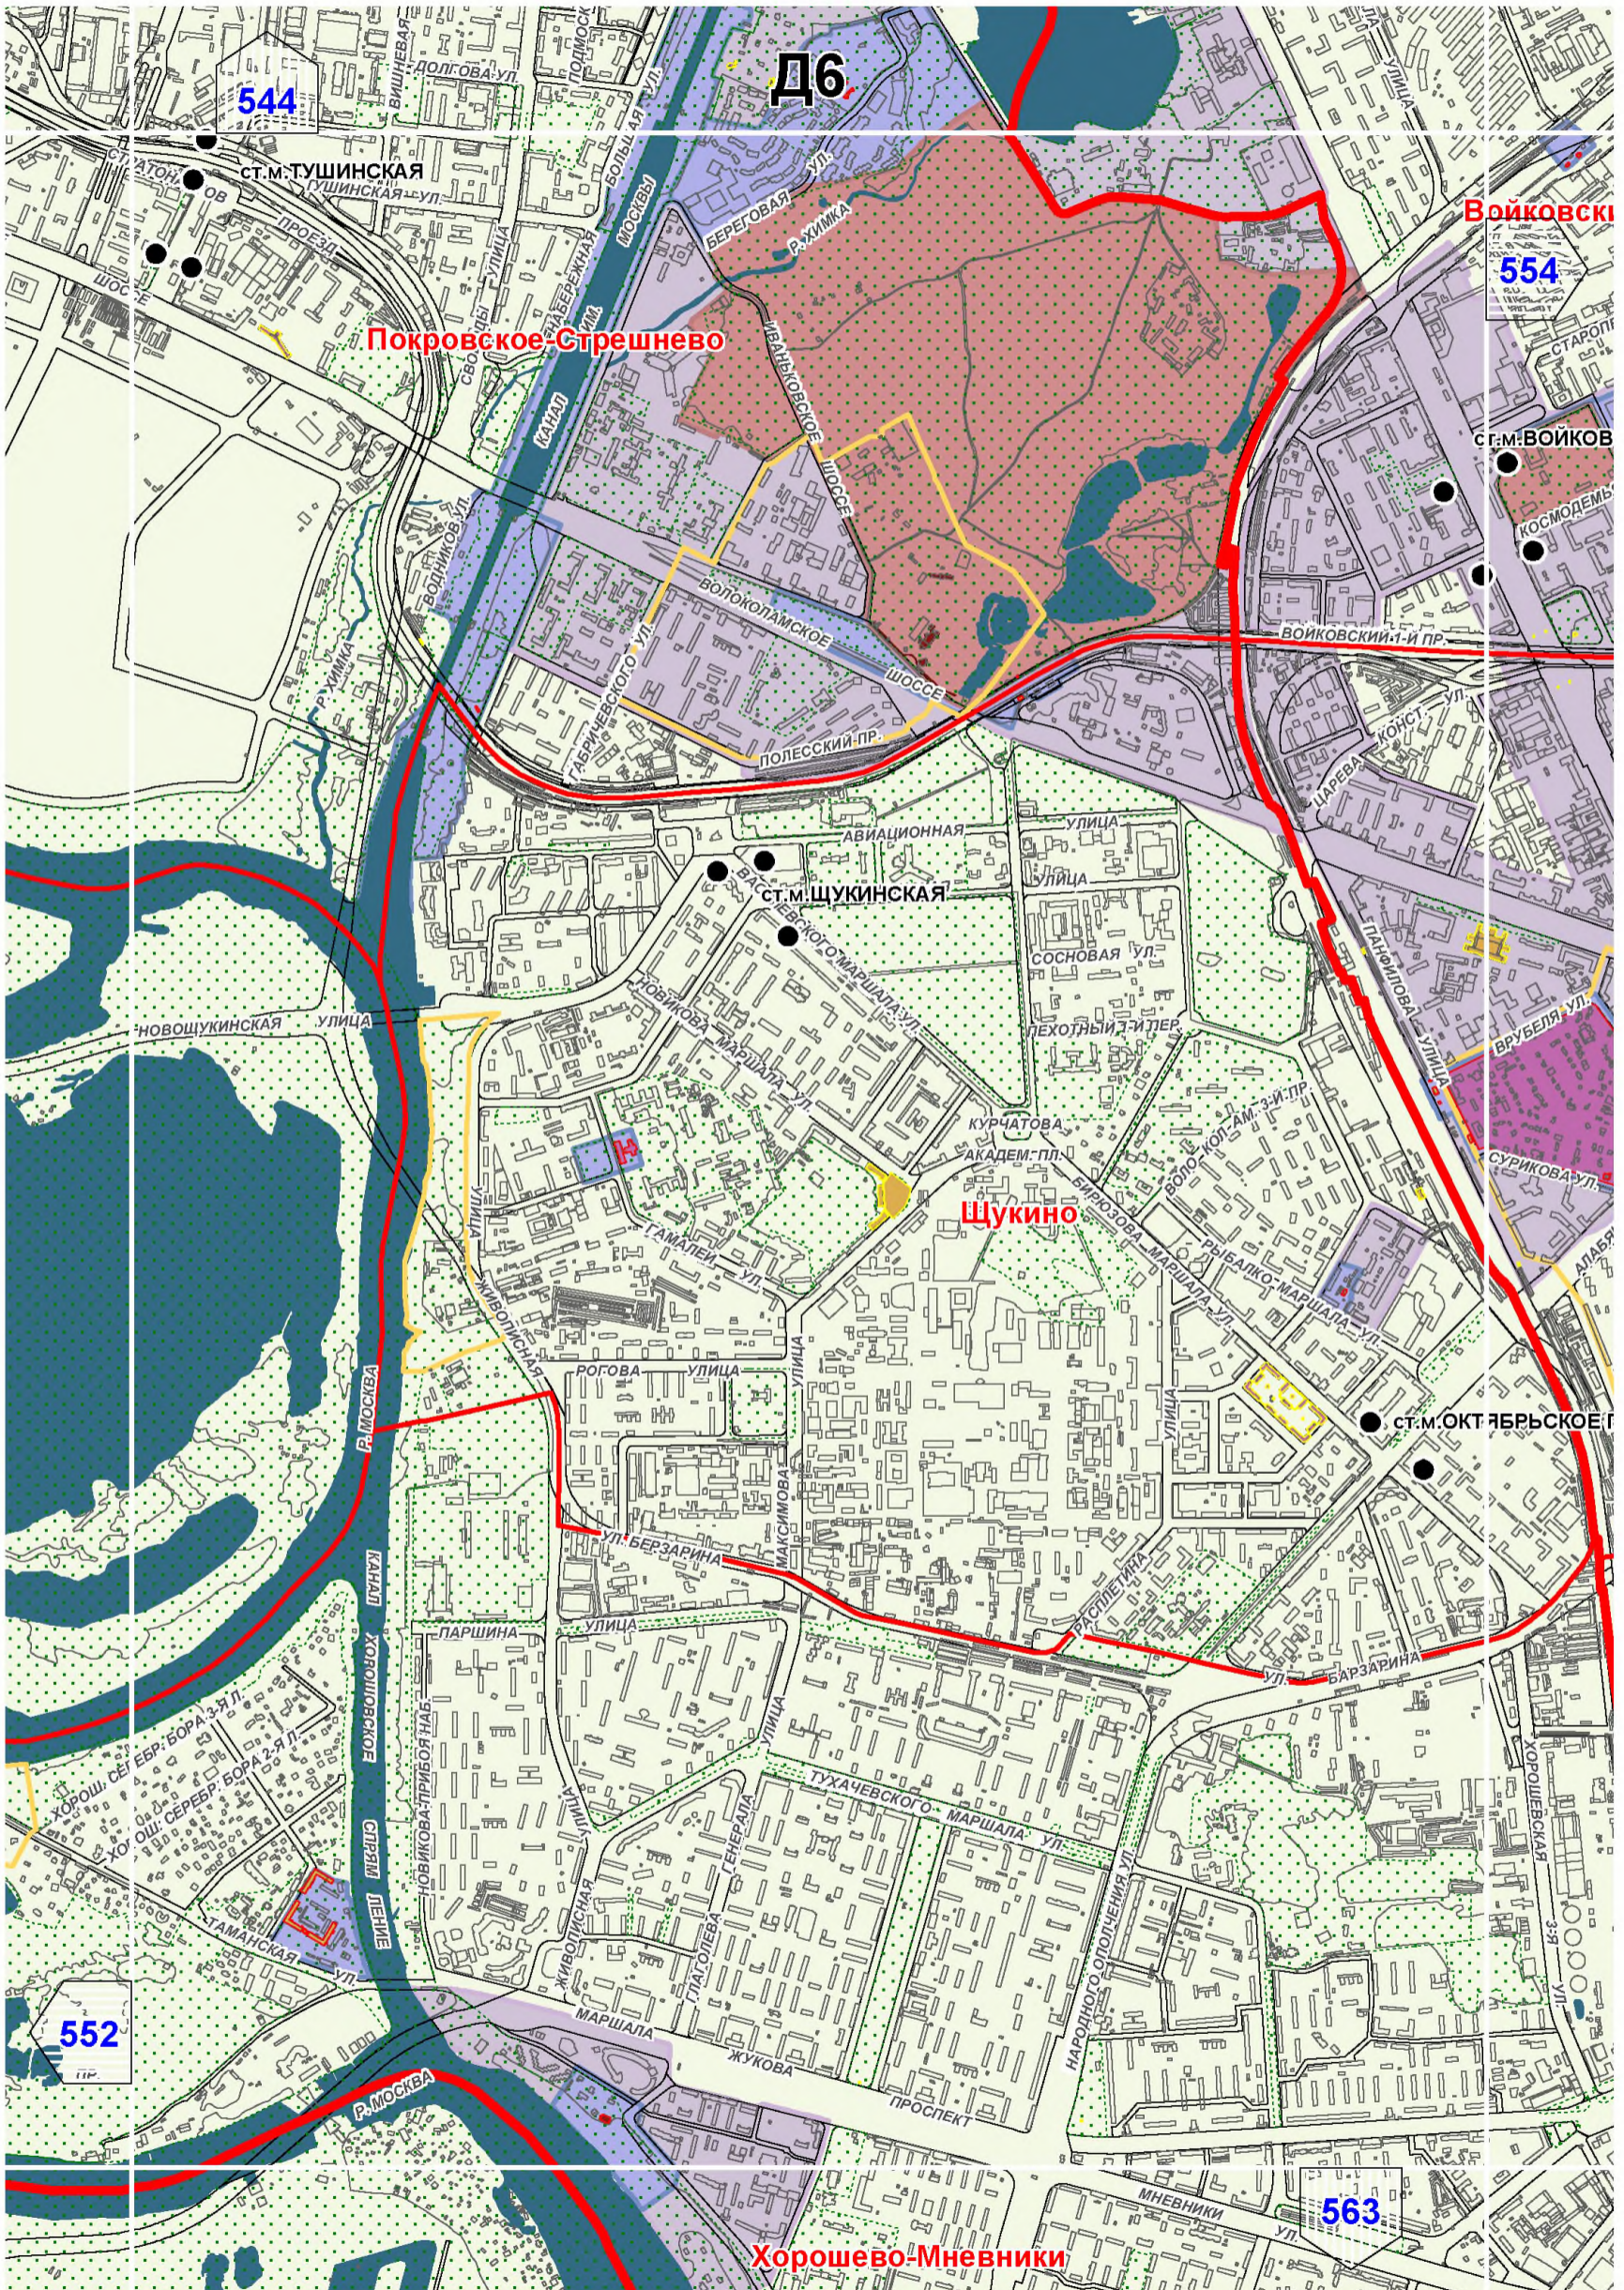

Территории и зоны охраны объектов культурного наследия

Масштаб 1:25000

СХЕМА РАСПОЛОЖЕНИЯ ЛИСТОВ КАРТЫ

МАСШТАБ 1:25000

1

- НОМЕР СТРАНИЦЫ АТЛАСА, НА КОТОРОЙ РАСПОЛОЖЕН
СООТВЕТСТВУЮЩИЙ ЛИСТ КАРТЫ

УСЛОВНЫЕ ОБОЗНАЧЕНИЯ:**ОБЪЕКТЫ КУЛЬТУРНОГО НАСЛЕДИЯ**

524

529-авелки

A3

A11

B10

Войковский

544

D6

554

Покровское-Стрешнево

Ст. М. Войков

Щукино

Ст. М. Октябрьское

552

563

Хорошево-Мневники