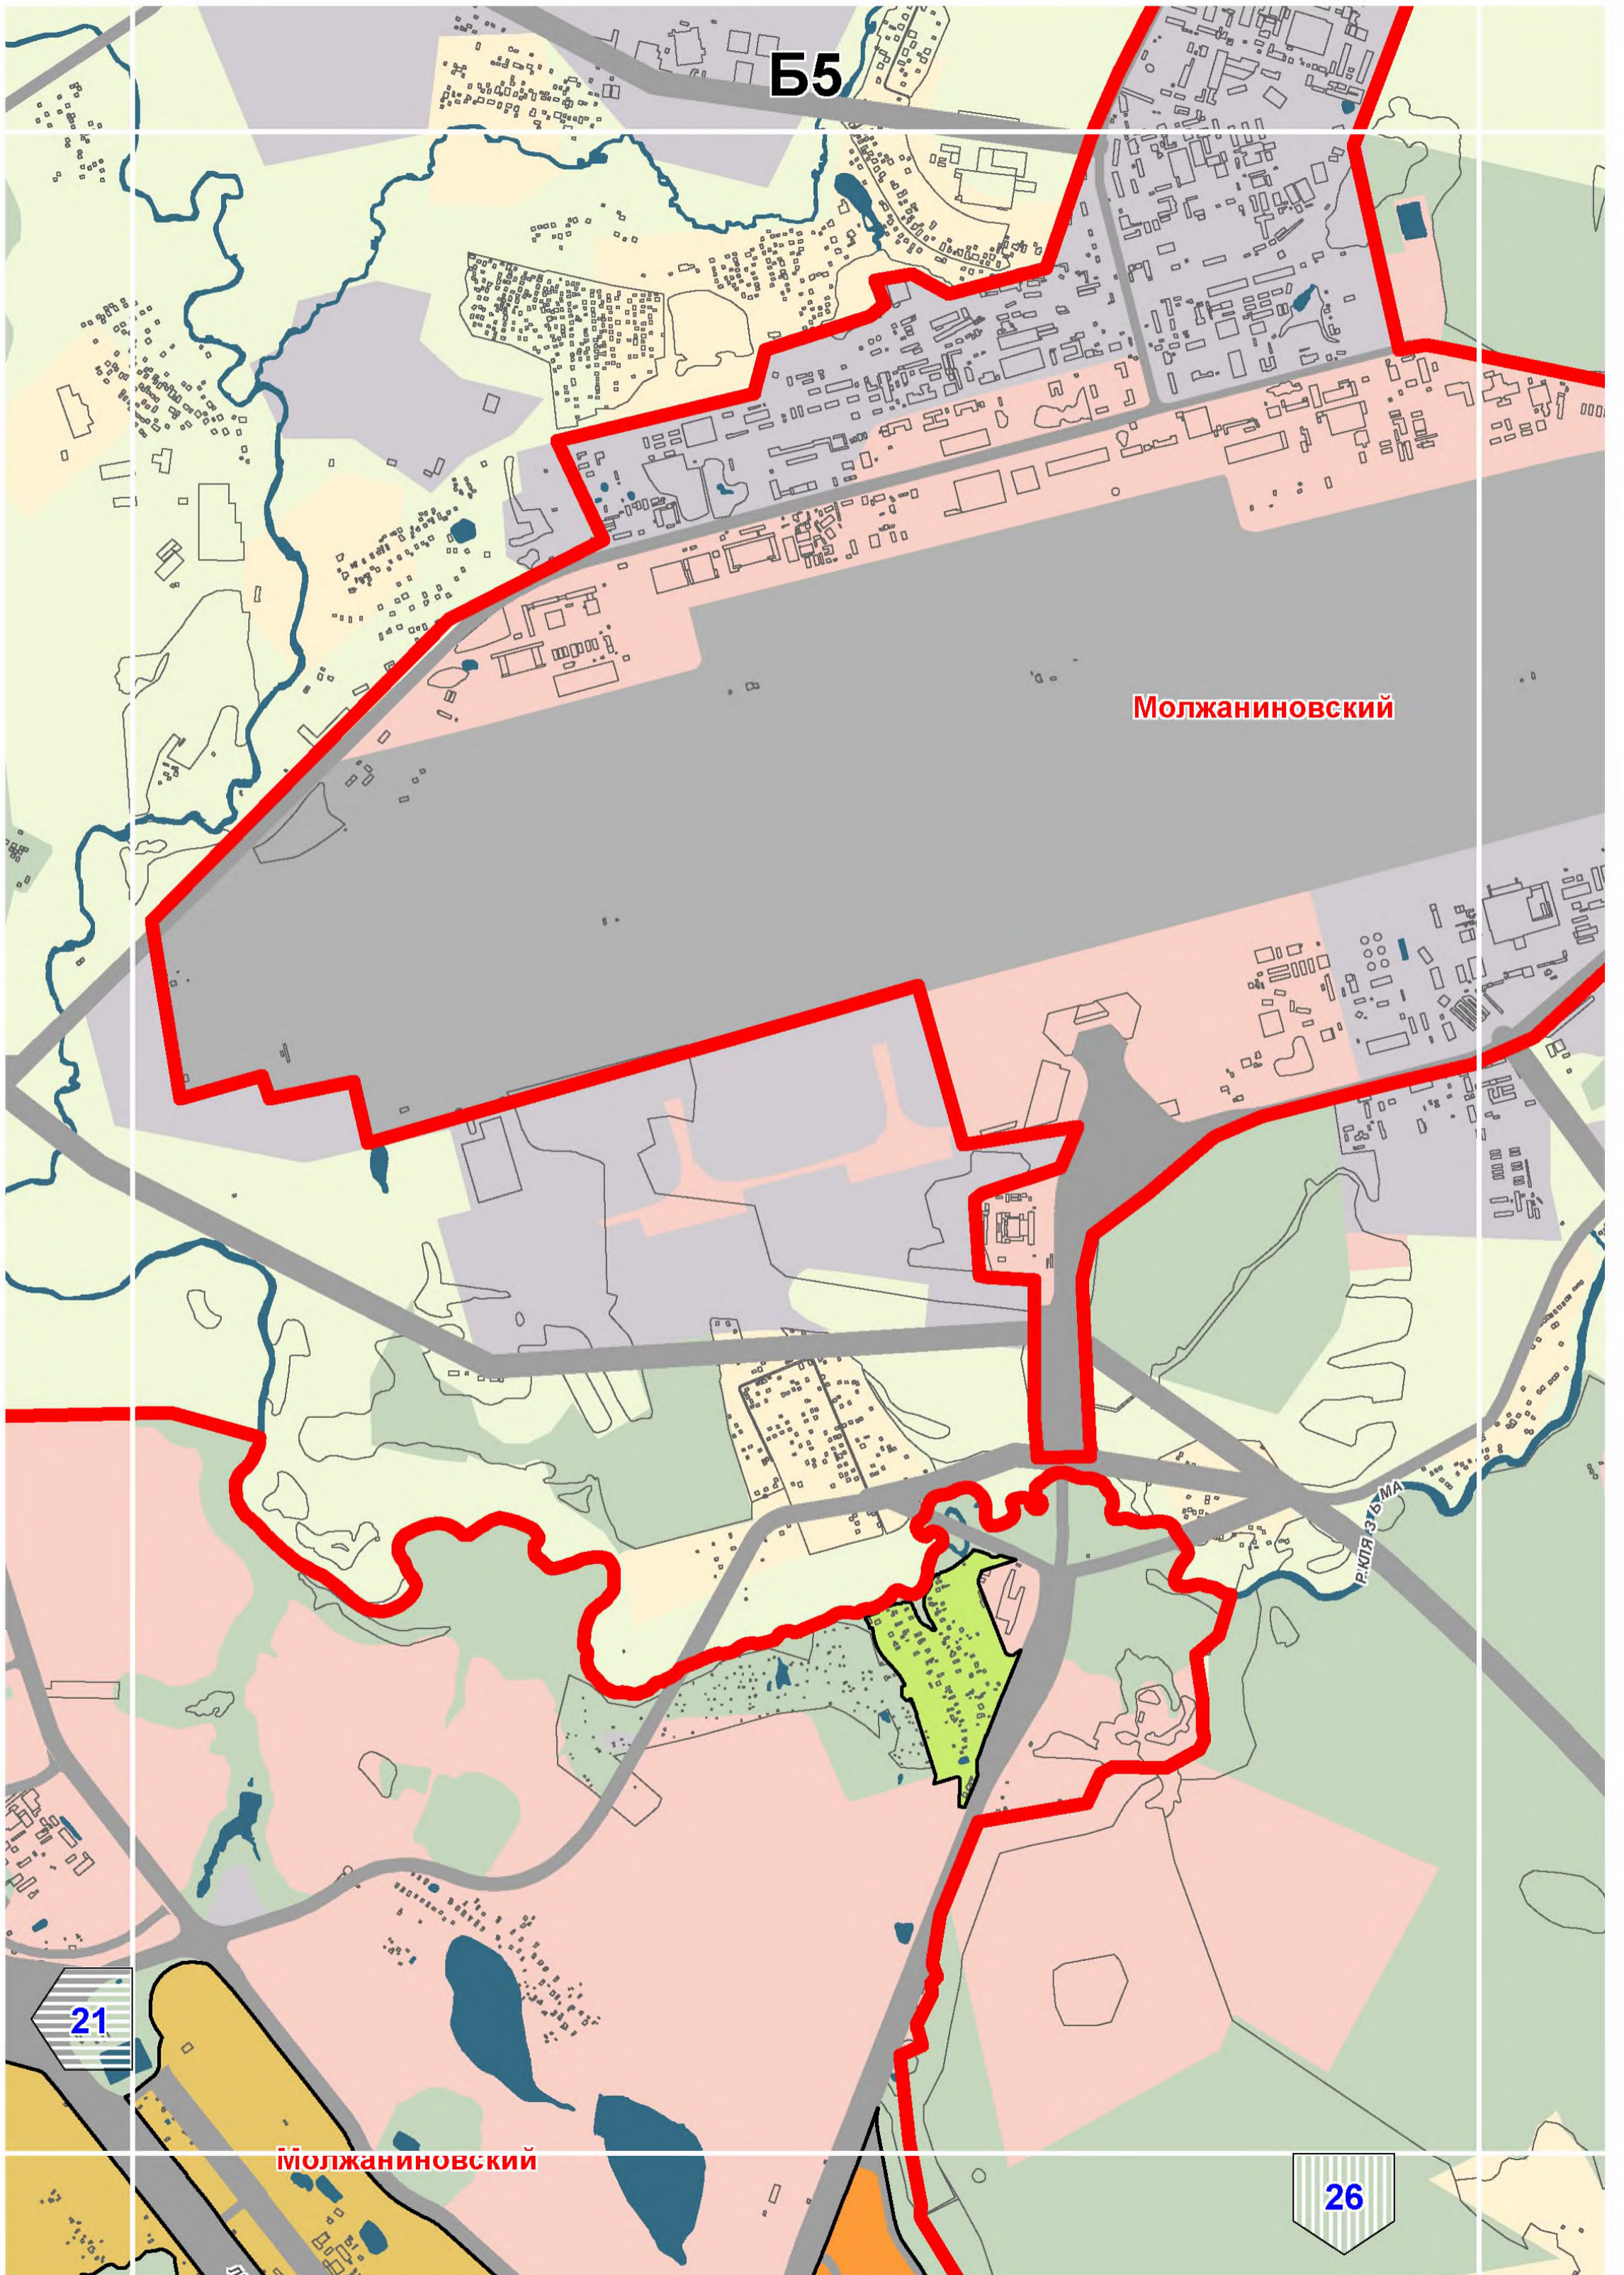

Зоны планируемого размещения
объектов капитального жилищного
строительства
федерального и регионального
значения

Масштаб 1:25000

СХЕМА РАСПОЛОЖЕНИЯ ЛИСТОВ КАРТЫ

МАСШТАБ 1:25000

1

- НОМЕР СТРАНИЦЫ АТЛАСА, НА КОТОРОЙ РАСПОЛОЖЕН
СООТВЕТСТВУЮЩИЙ ЛИСТ КАРТЫ

A1

A2

16

Матушкино

19 Савелки

A3

A11

Б5

27

ЛЕНИНГРАДСКОЕ ШОССЕ

РАТЧИНСКАЯ УЛИЦА

НОВОСЕЛЕНЬ-25 УЛ.

ОКТИН ПР.

ЛУЖСКАЯ УЛИЦА

НОВОСКОЕ ШОССЕ

НЕНСКОЕ ШОССЕ

ШОССЕ

ЮВОВСКАЯ УЛИЦА

РОДИОНОВСКАЯ УЛИЦА

Куркино

НОВОГОРСКАЯ УЛ.

КУРКИНСКОЕ ШОССЕ

ЛЕНИНГРАДСКОЕ ШОССЕ

ШОССЕ