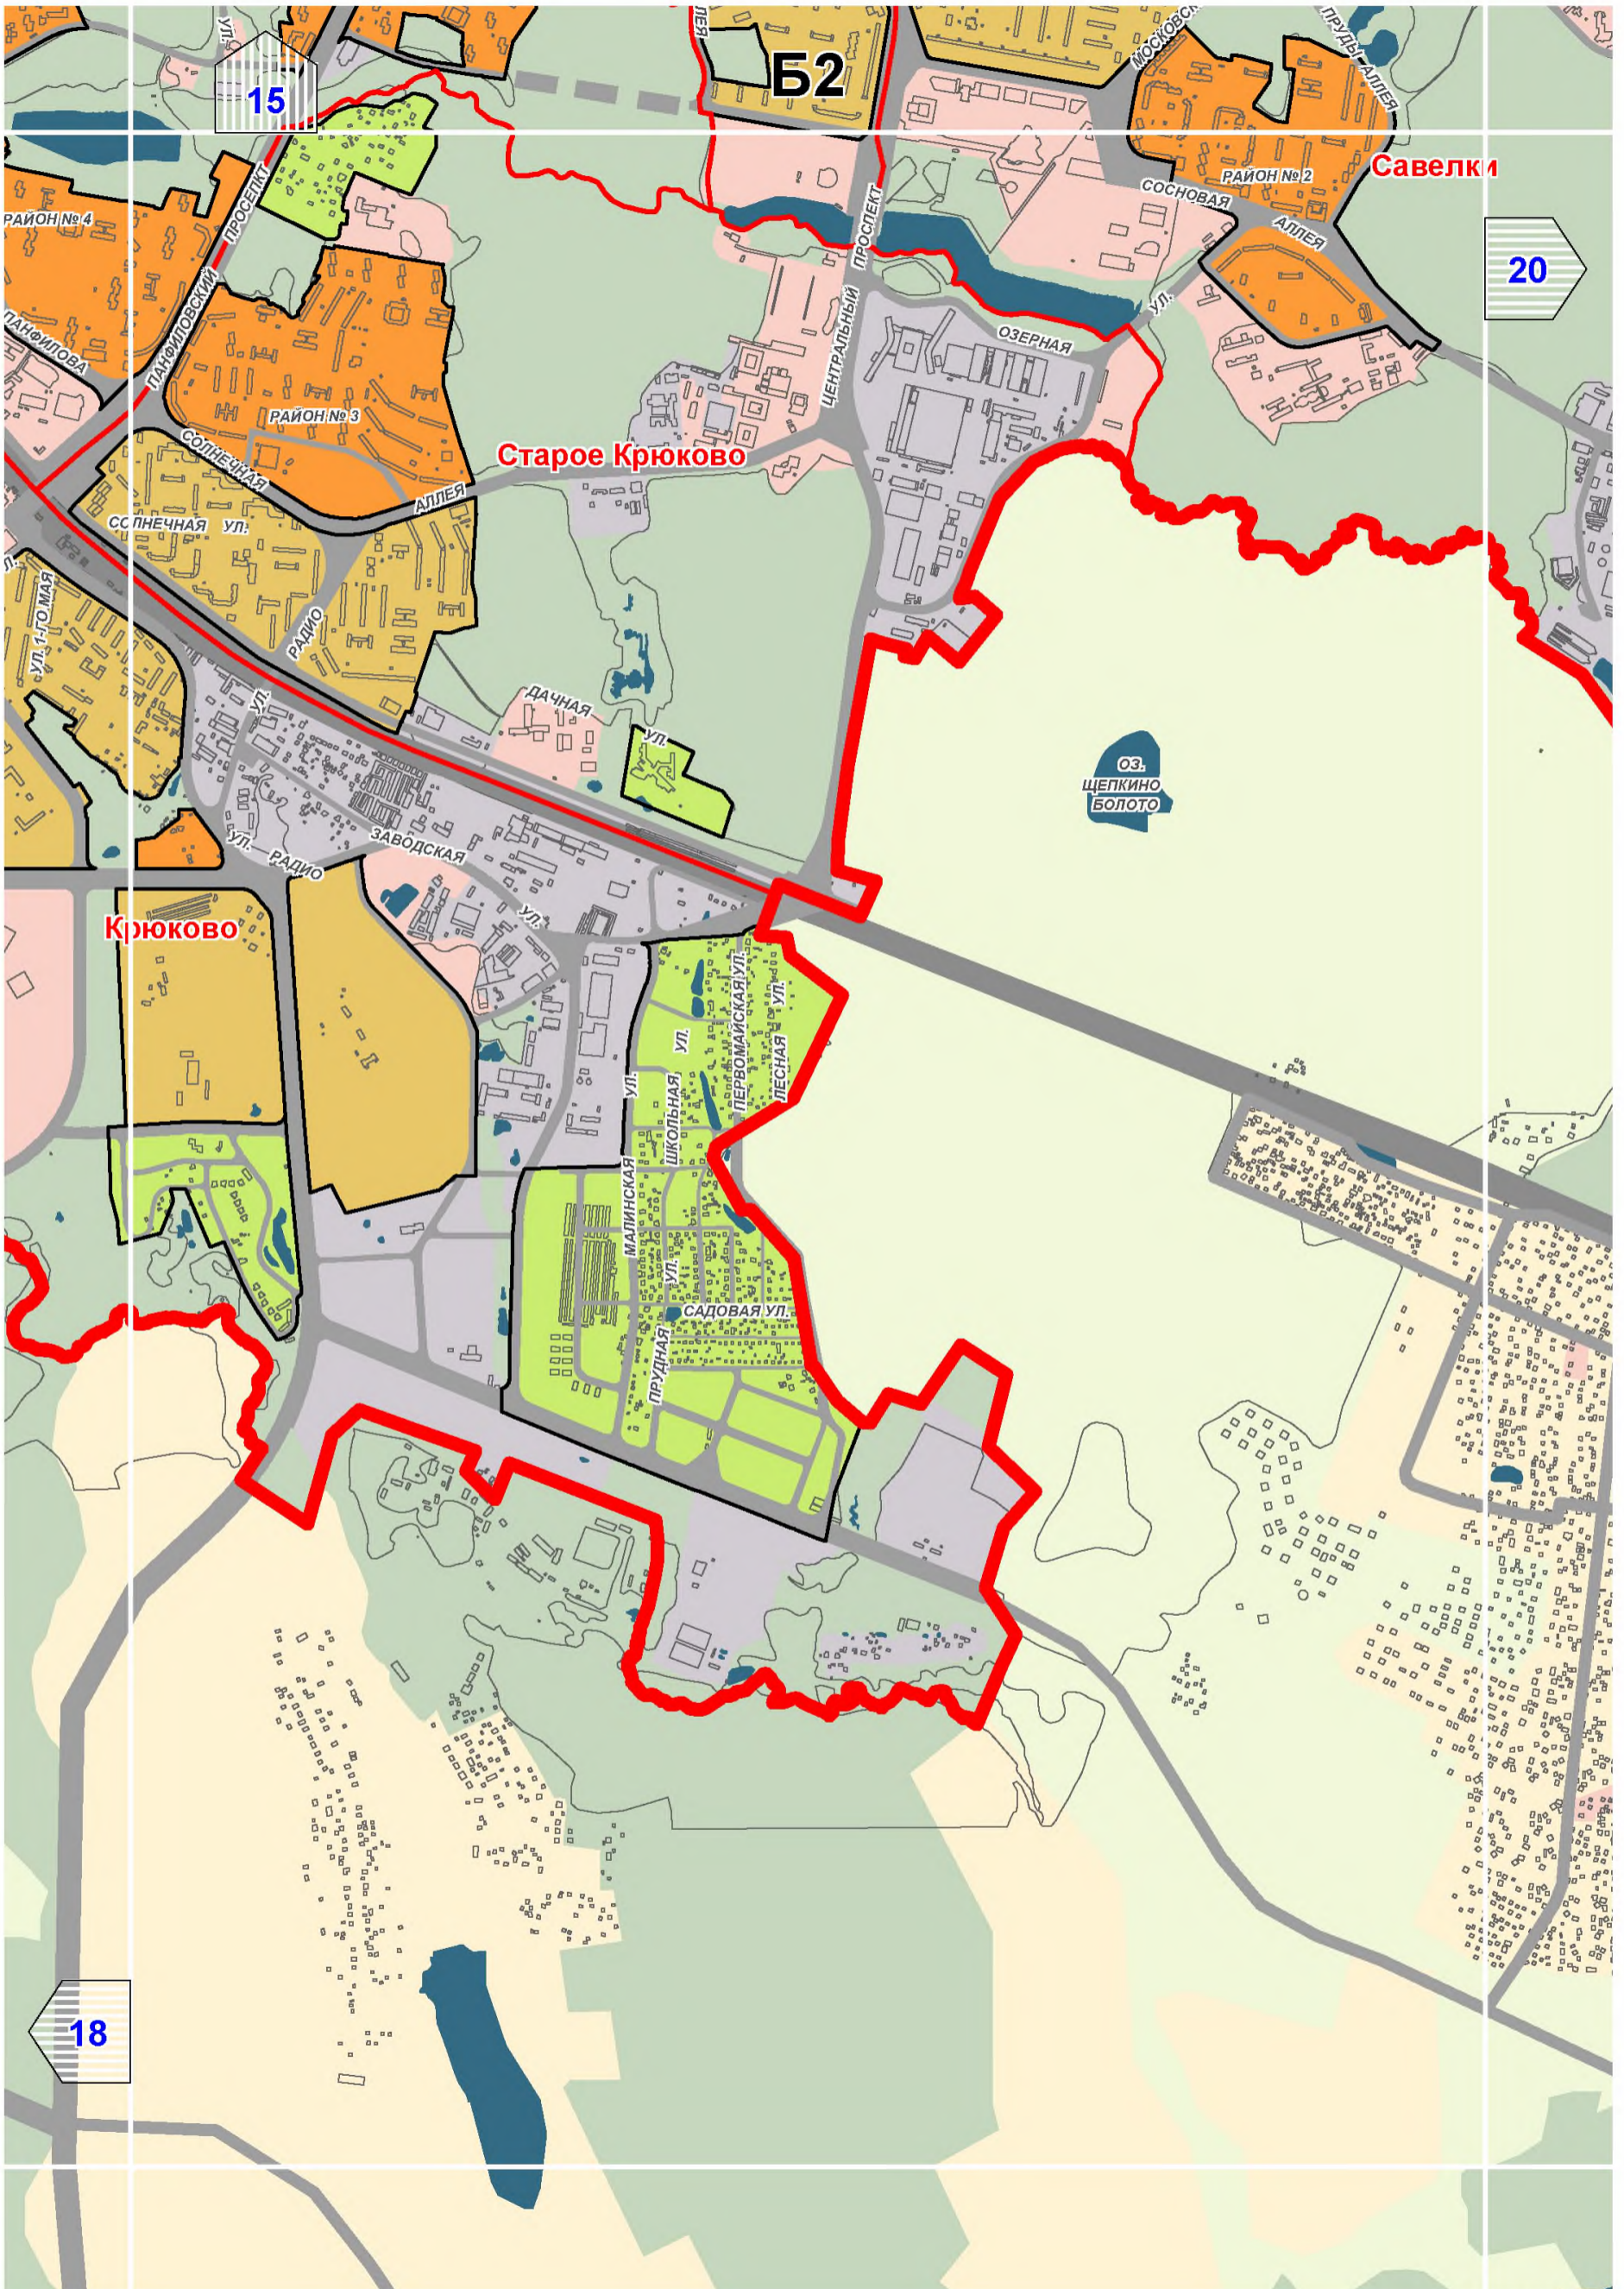

A1

A2

16

Матушкино

19 Савелки

A3

A11

Б5

27

ЛЕНИНГРАДСКОЕ ШОССЕ

РАТЧИНСКАЯ УЛИЦА

НОВОСЕЛЕНЬ-25 УЛ.

ОКТИН ПР.

ЛУЖСКАЯ УЛИЦА

НОВОСКОЕ ШОССЕ

НЕНСКОЕ ШОССЕ

ШОССЕ

ЮВОВСКАЯ УЛИЦА

РОДИОНОВСКАЯ УЛИЦА

Куркино

НОВОГОРСКАЯ УЛ.

КУРКИНСКОЕ ШОССЕ

ЛЕНИНГРАДСКОЕ ШОССЕ

ШОССЕ

38

36

46

Станкинский

Войковский

Покровское-Стрешнево

Шукино

Хорошево-Мневники