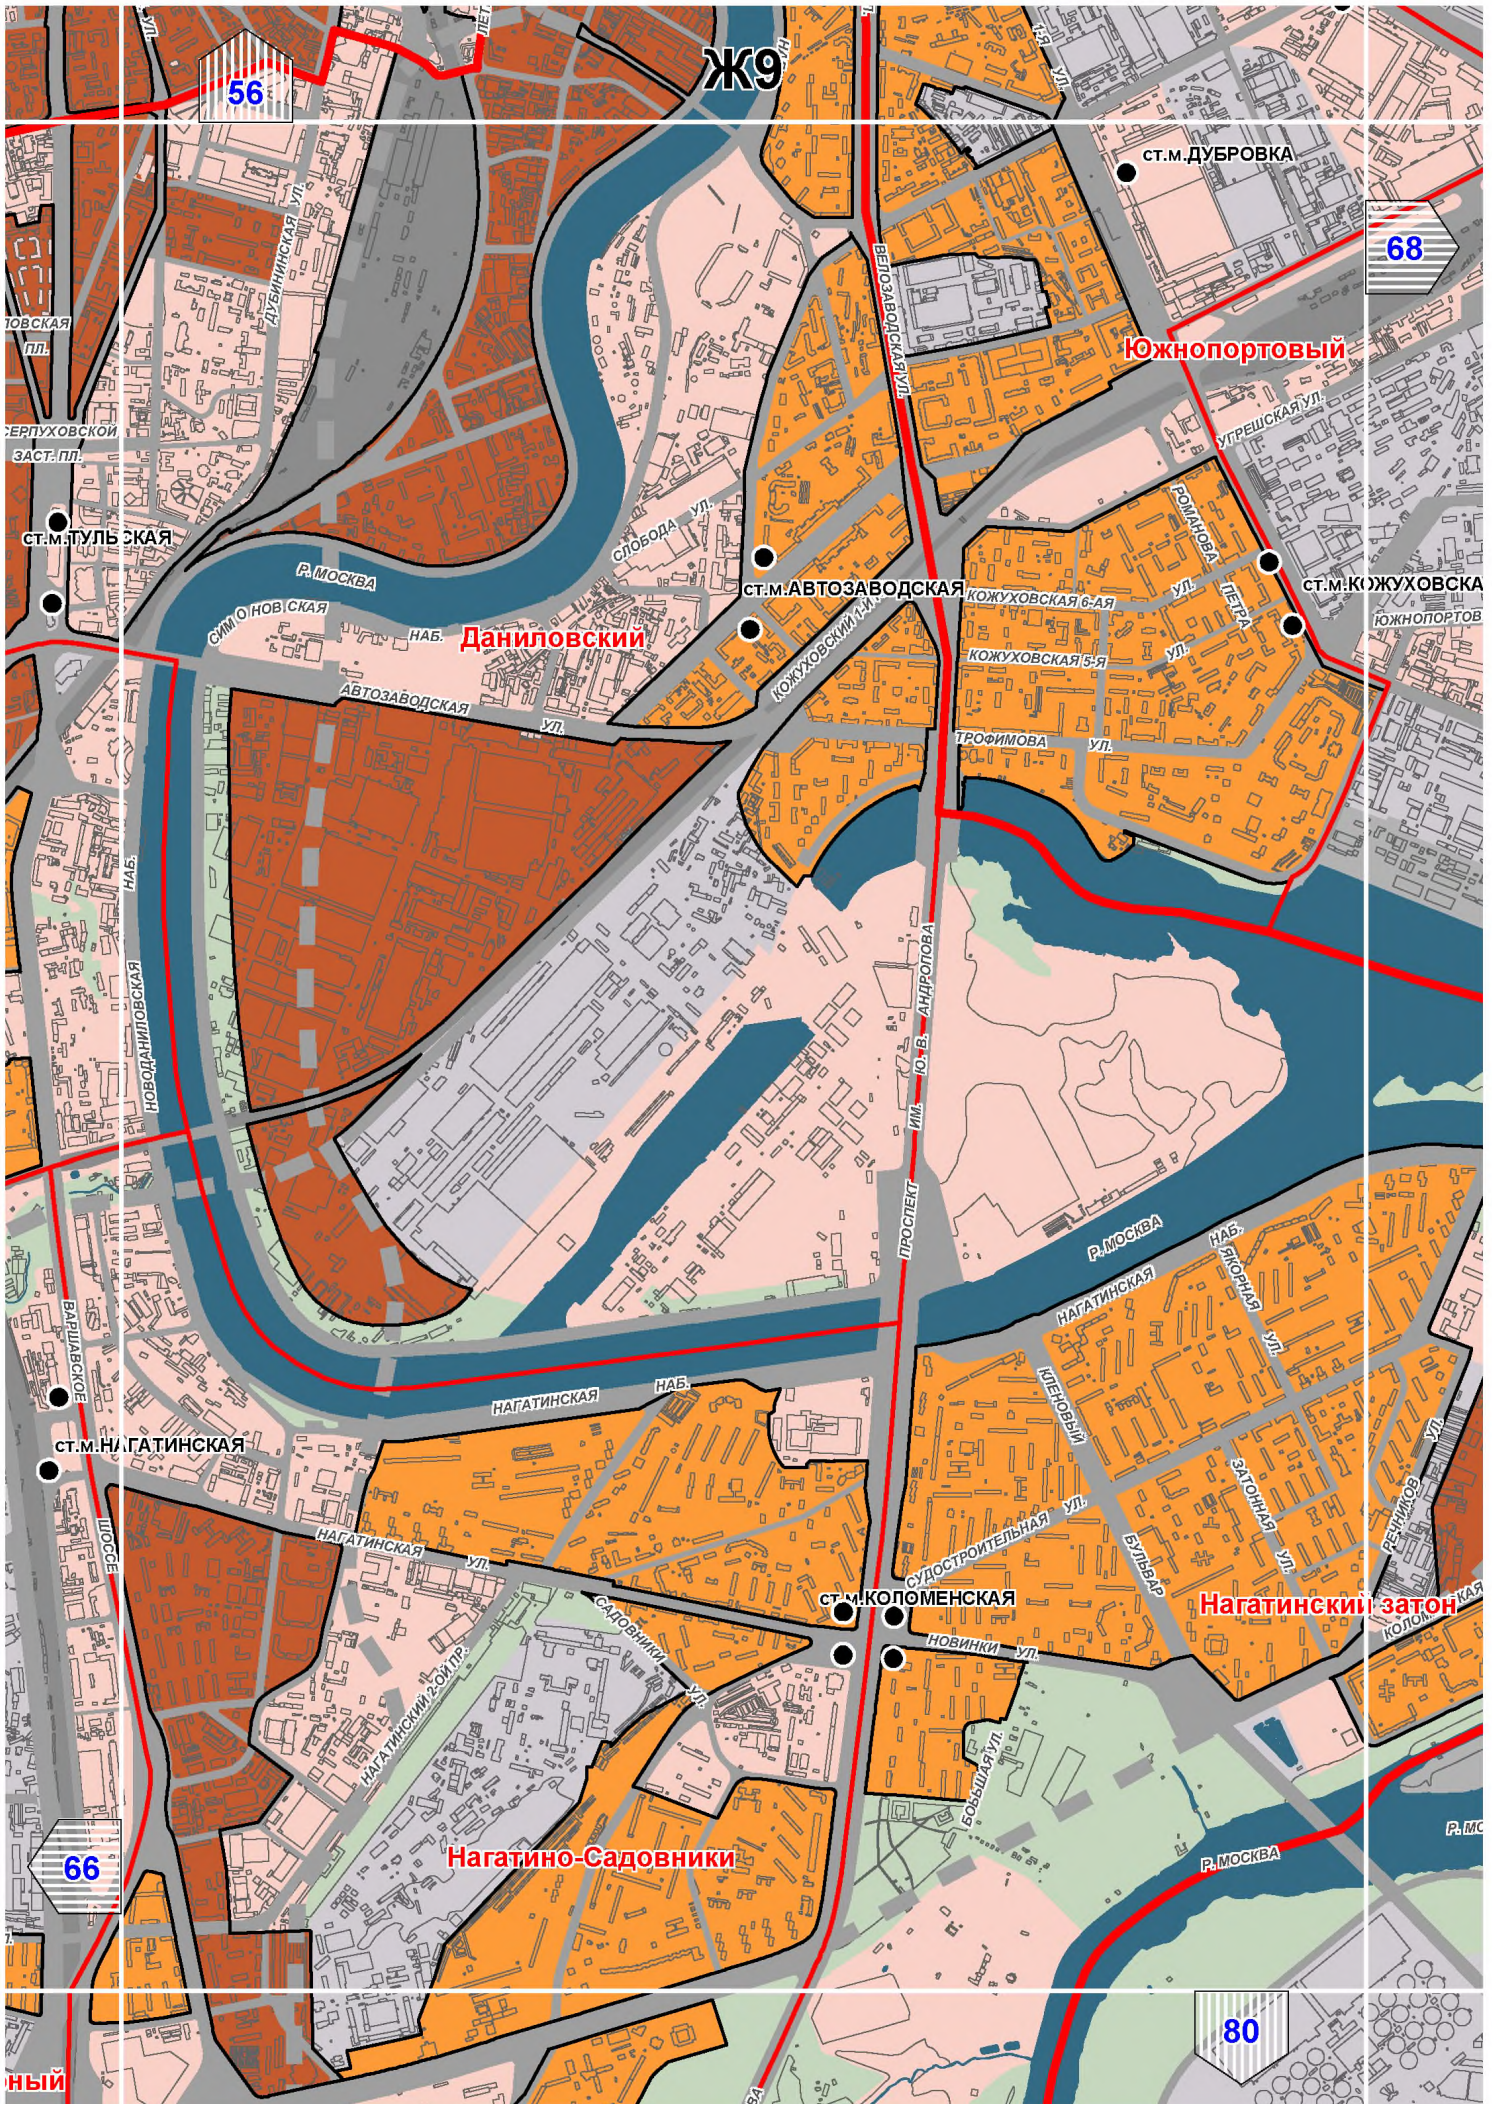

A1

A2

16

Матушкино

19 Савелки

A3

A11

Б5

ШОССЕ

ЮВОВСКАЯ УЛИЦА

РОДИОНОВСКАЯ УЛИЦА

Куркино

НОВОГОРСКАЯ УЛ.

КУРКИНСКОЕ ШОССЕ

ЛЕНИНГРАДСКОЕ ШОССЕ

ШОССЕ

38

36

46

Станкинский

Войковский

Покровское-Стрешнево

Шукино

Хорошево-Мневники

Д11

39

49

Гольяново

Северное Измайлово

Измайлово

58

E14