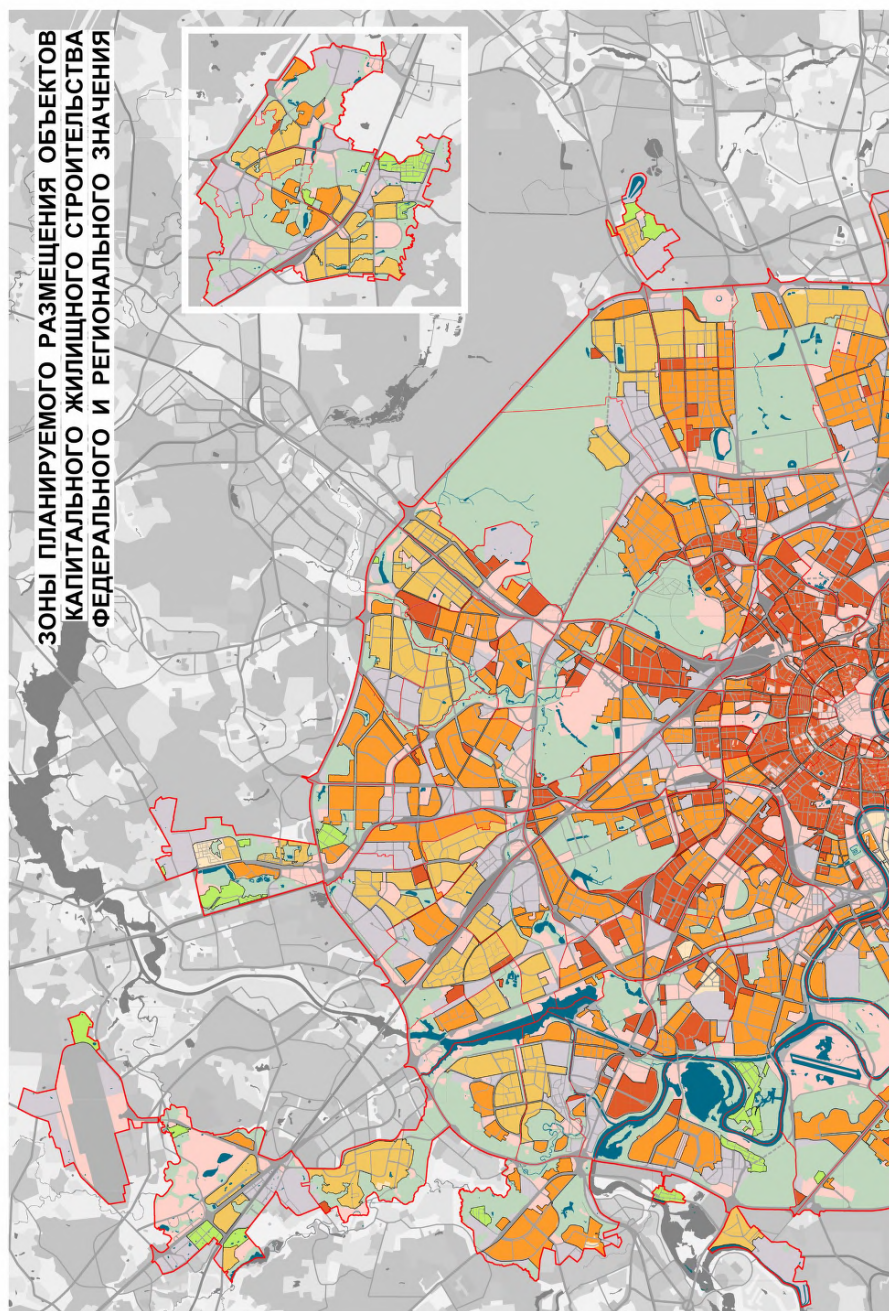

Зоны планируемого размещения
объектов капитального жилищного
строительства
федерального и регионального
значения

Масштаб 1:25000

СХЕМА РАСПОЛОЖЕНИЯ ЛИСТОВ КАРТЫ

МАСШТАБ 1:25000

1

- НОМЕР СТРАНИЦЫ АТЛАСА, НА КОТОРОЙ РАСПОЛОЖЕН
СООТВЕТСТВУЮЩИЙ ЛИСТ КАРТЫ

A1

A2

16

Матушкино

19 Савелки

A3

A11

Б5

ШОССЕ

ЮВОВСКАЯ УЛИЦА

РОДИОНОВСКАЯ УЛИЦА

Куркино

НОВОГОРСКАЯ УЛ.

КУРКИНСКОЕ ШОССЕ

ЛЕНИНГРАДСКОЕ ШОССЕ

ШОССЕ

38

36

46

Станкинский

Войковский

Покровское-Стрешнево

Шукино

Хорошево-Мневники