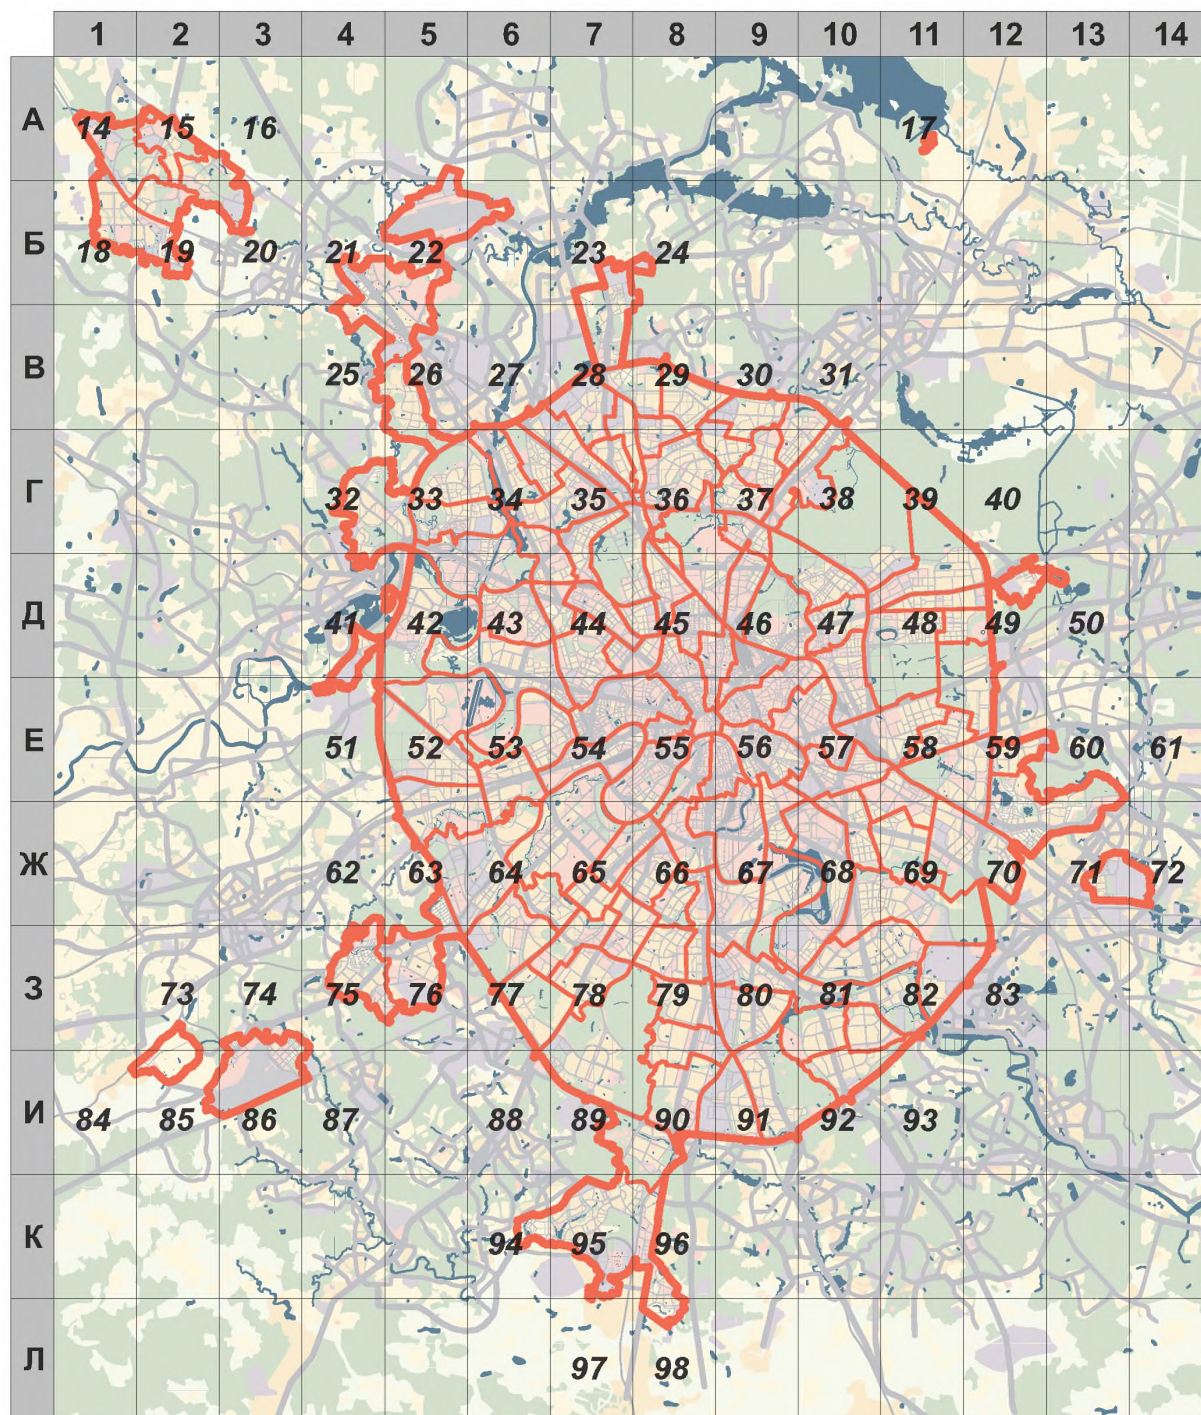

Зоны планируемого размещения
объектов капитального жилищного
строительства
федерального и регионального
значения

Масштаб 1:25000

СХЕМА РАСПОЛОЖЕНИЯ ЛИСТОВ КАРТЫ

МАСШТАБ 1:25000

1

- НОМЕР СТРАНИЦЫ АТЛАСА, НА КОТОРОЙ РАСПОЛОЖЕН
СООТВЕТСТВУЮЩИЙ ЛИСТ КАРТЫ

A1

A2

16

Матушкино

19 Савелки

A3

A11

Б5

ШОССЕ

ЮВОВСКАЯ УЛИЦА

РОДИОНОВСКАЯ УЛИЦА

Куркино

НОВОГОРСКАЯ УЛ.

КУРКИНСКОЕ ШОССЕ

ЛЕНИНГРАДСКОЕ ШОССЕ

ШОССЕ

38

36

46

Станкинский

Войковский

Покровское-Стрешнево

Шукино

Хорошево-Мневники