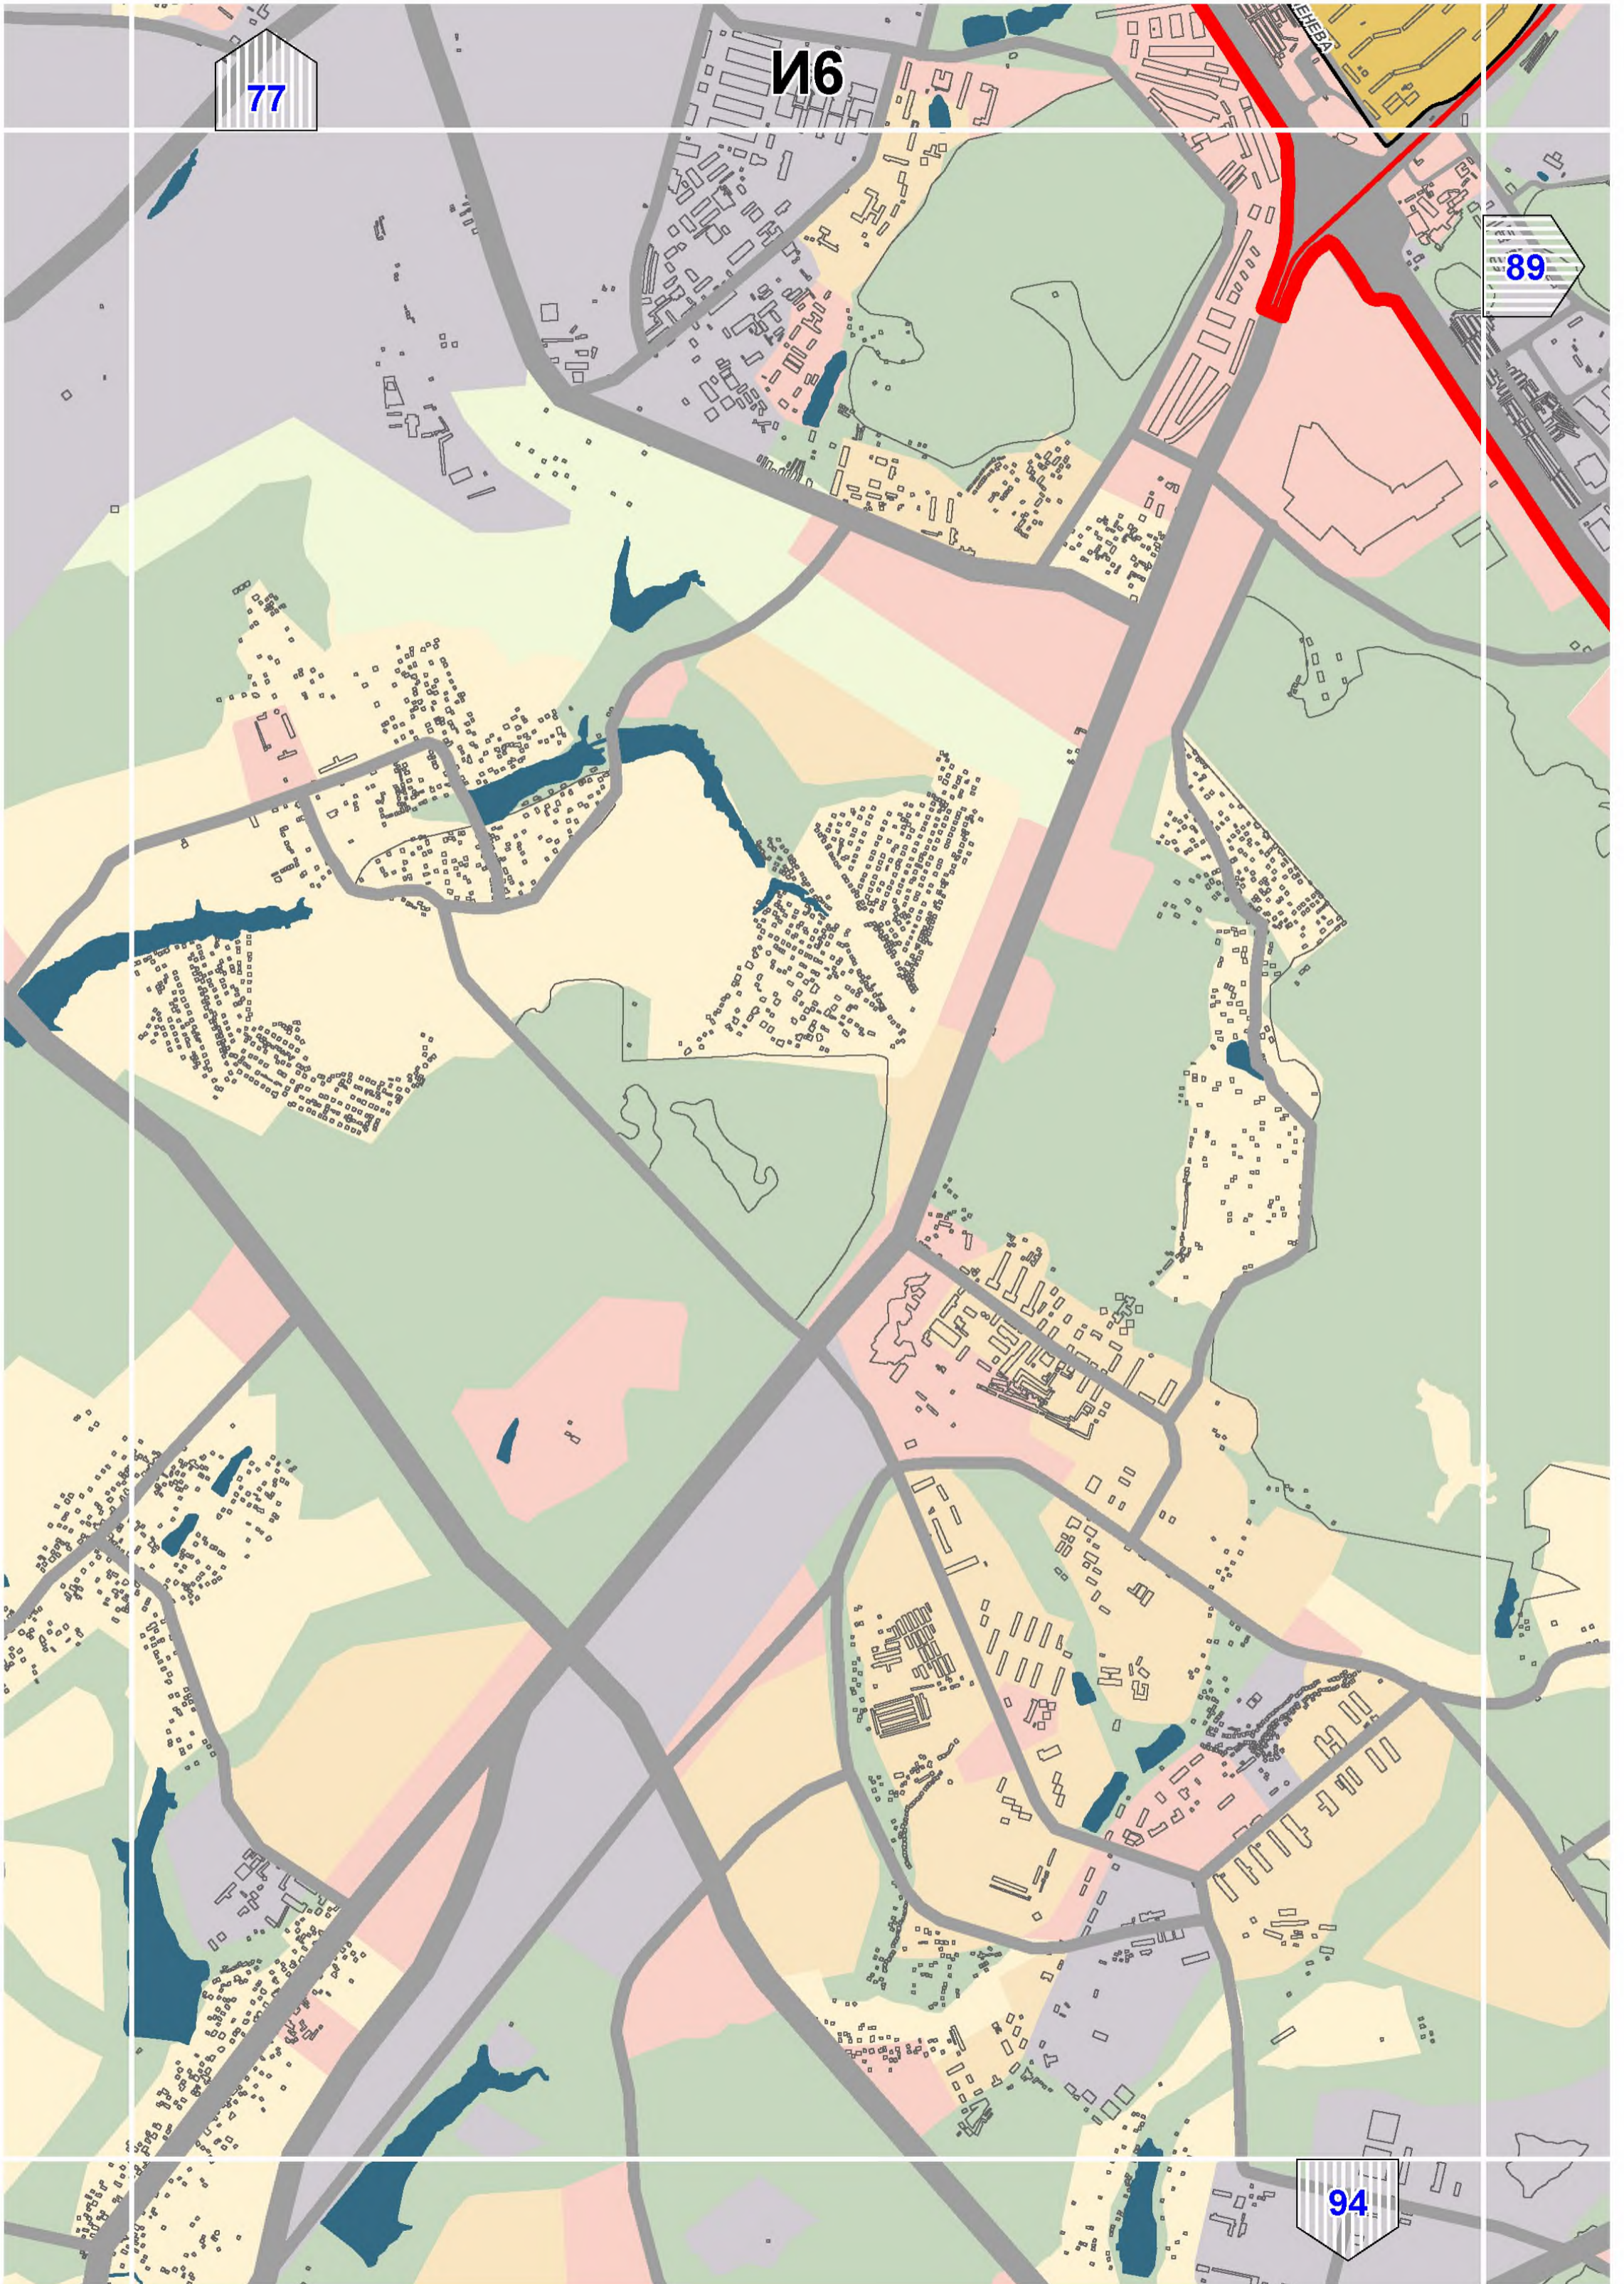

A1

A2

16

Матушкино

19 Савелки

A3

A11

Б5

27

ЛЕНИНГРАДСКОЕ ШОССЕ

РАТЧИНСКАЯ УЛИЦА

НОВОСЕЛЕНЬ-25 УЛ.

ОКТИН ПР.

ЛУЖСКАЯ УЛИЦА

НОВОСКОЕ ШОССЕ

НЕНСКОЕ ШОССЕ

ШОССЕ

ЮВОВСКАЯ УЛИЦА

РОДИОНОВСКАЯ УЛИЦА

Куркино

НОВОГОРСКАЯ УЛ.

КУРКИНСКОЕ ШОССЕ

ЛЕНИНГРАДСКОЕ ШОССЕ

ШОССЕ

32

74

85

80

89

92

Бирюлево Западное

Бирюлево Восточное