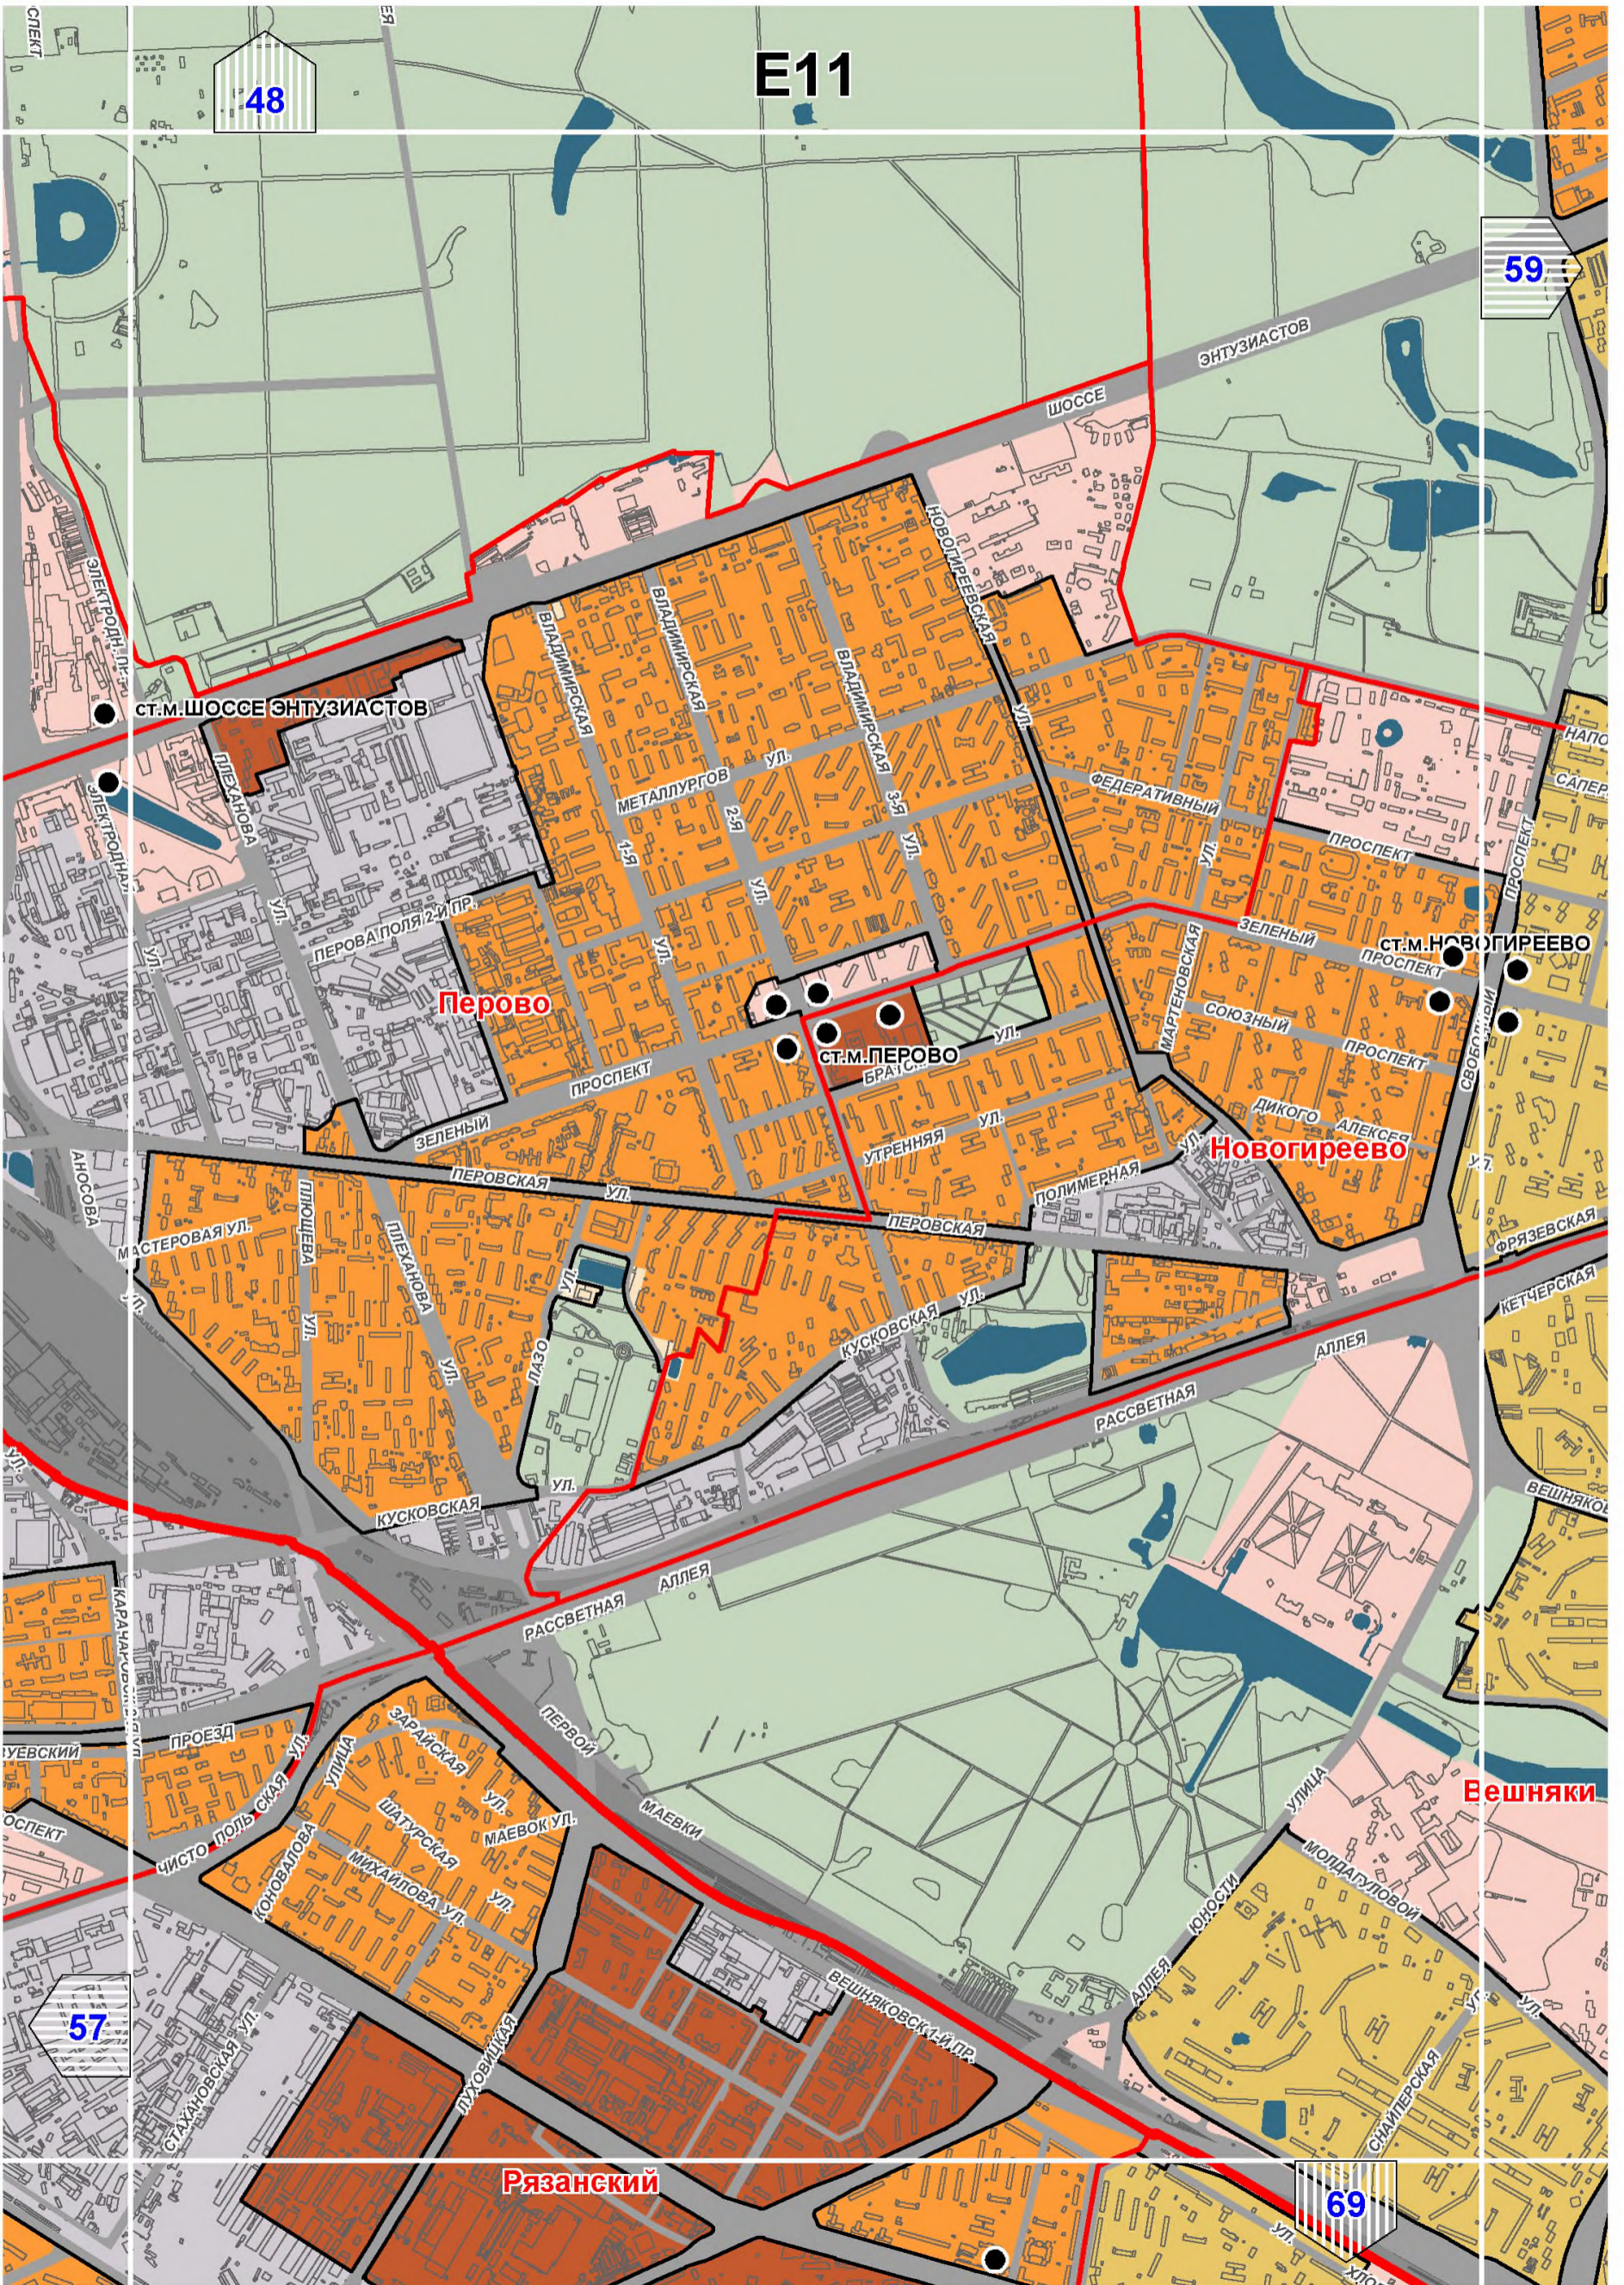

A1

A2

16

Матушкино

19 Савелки

A3

A11

Б5

ШОССЕ

ЮВОВСКАЯ УЛИЦА

РОДИОНОВСКАЯ УЛИЦА

Куркино

НОВОГОРСКАЯ УЛ.

КУРКИНСКОЕ ШОССЕ

ЛЕНИНГРАДСКОЕ ШОССЕ

ШОССЕ

38

36

46

Станкинский

Войковский

Покровское-Стрешнево

Шукино

Хорошево-Мневники

Д11

39

49

Гольяново

Северное Измайлово

Измайлово

58

E14