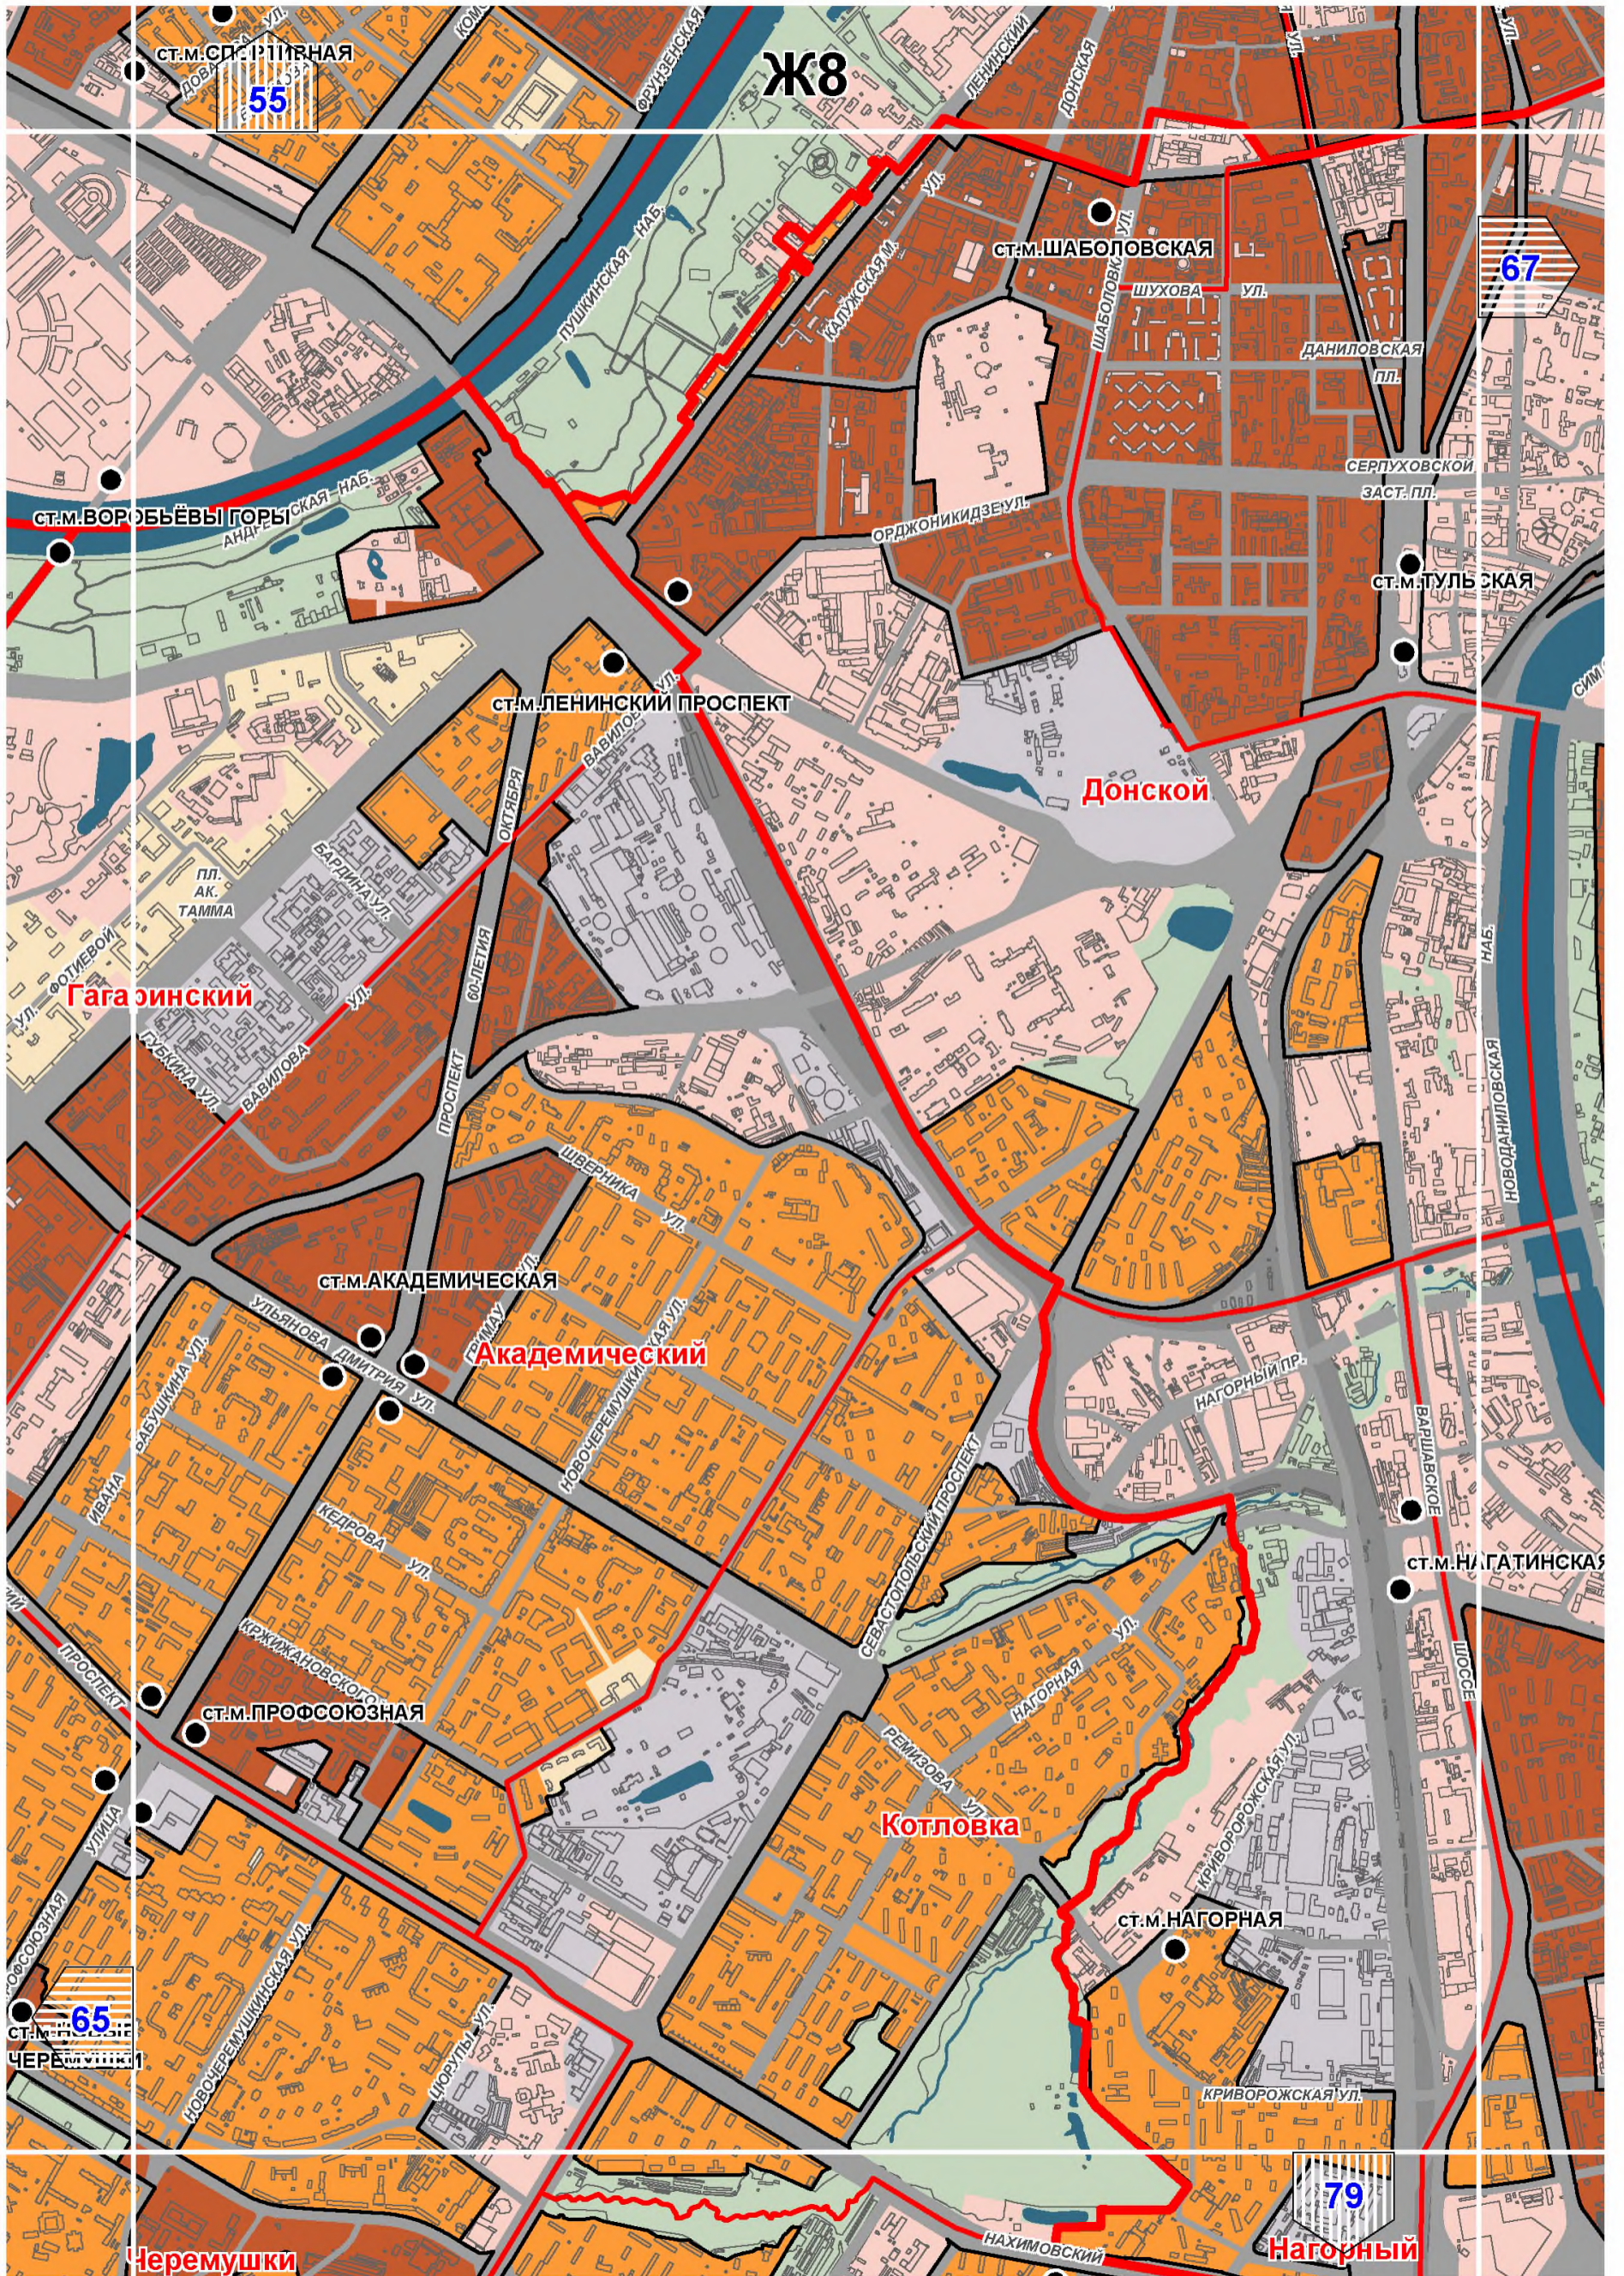

A1

A2

16

Матушкино

19 Савелки

A3

A11

Б5

ШОССЕ

ЮВОВСКАЯ УЛИЦА

РОДИОНОВСКАЯ УЛИЦА

Куркино

НОВОГОРСКАЯ УЛ.

КУРКИНСКОЕ ШОССЕ

ЛЕНИНГРАДСКОЕ ШОССЕ

ШОССЕ

38

36

46

Станкинский

Войковский

Покровское-Стрешнево

Шукино

Хорошево-Мневники

Д11

39

49

Гольяново

Северное Измайлово

Измайлово

58

E14