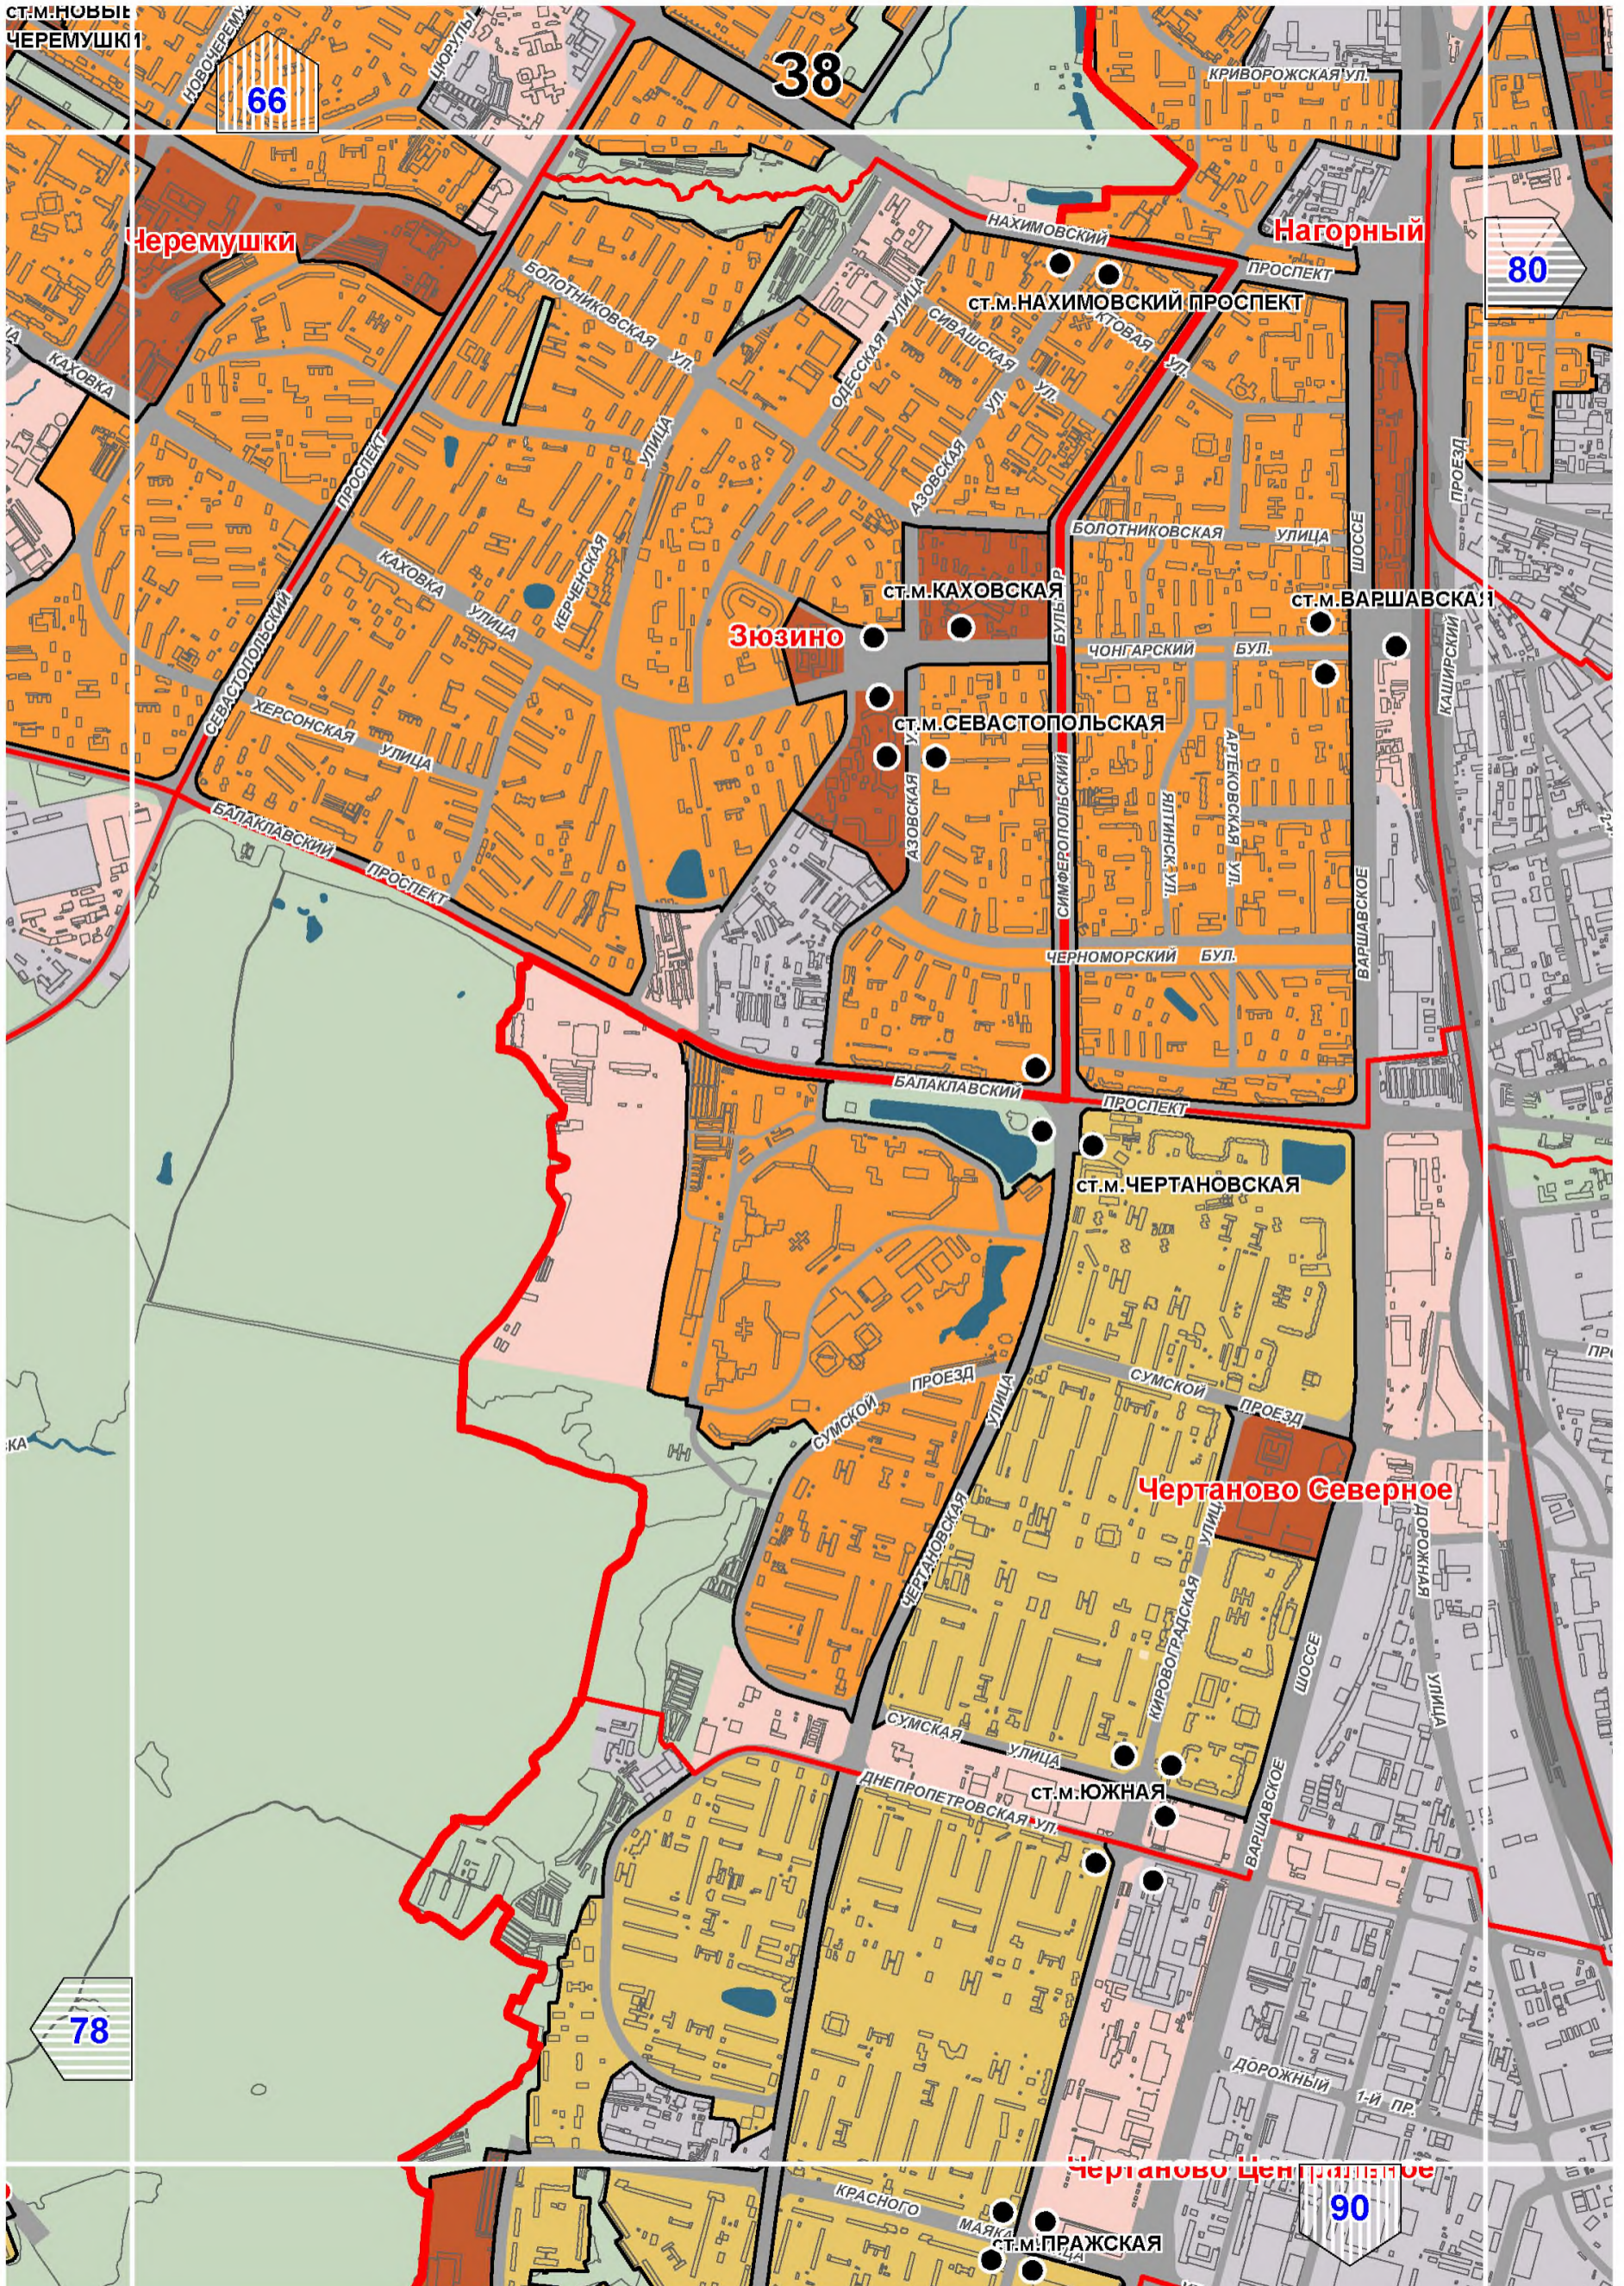

A1

A2

16

Матушкино

19 Савелки

A3

A11

Б5

38

36

46

Станкинский

Войковский

Покровское-Стрешнево

Шукино

Хорошево-Мневники

Д11

39

49

Гольяново

Северное Измайлово

Измайлово

58

E14

32

74

85

80

89

92

Бирюлево Западное

Бирюлево Восточное