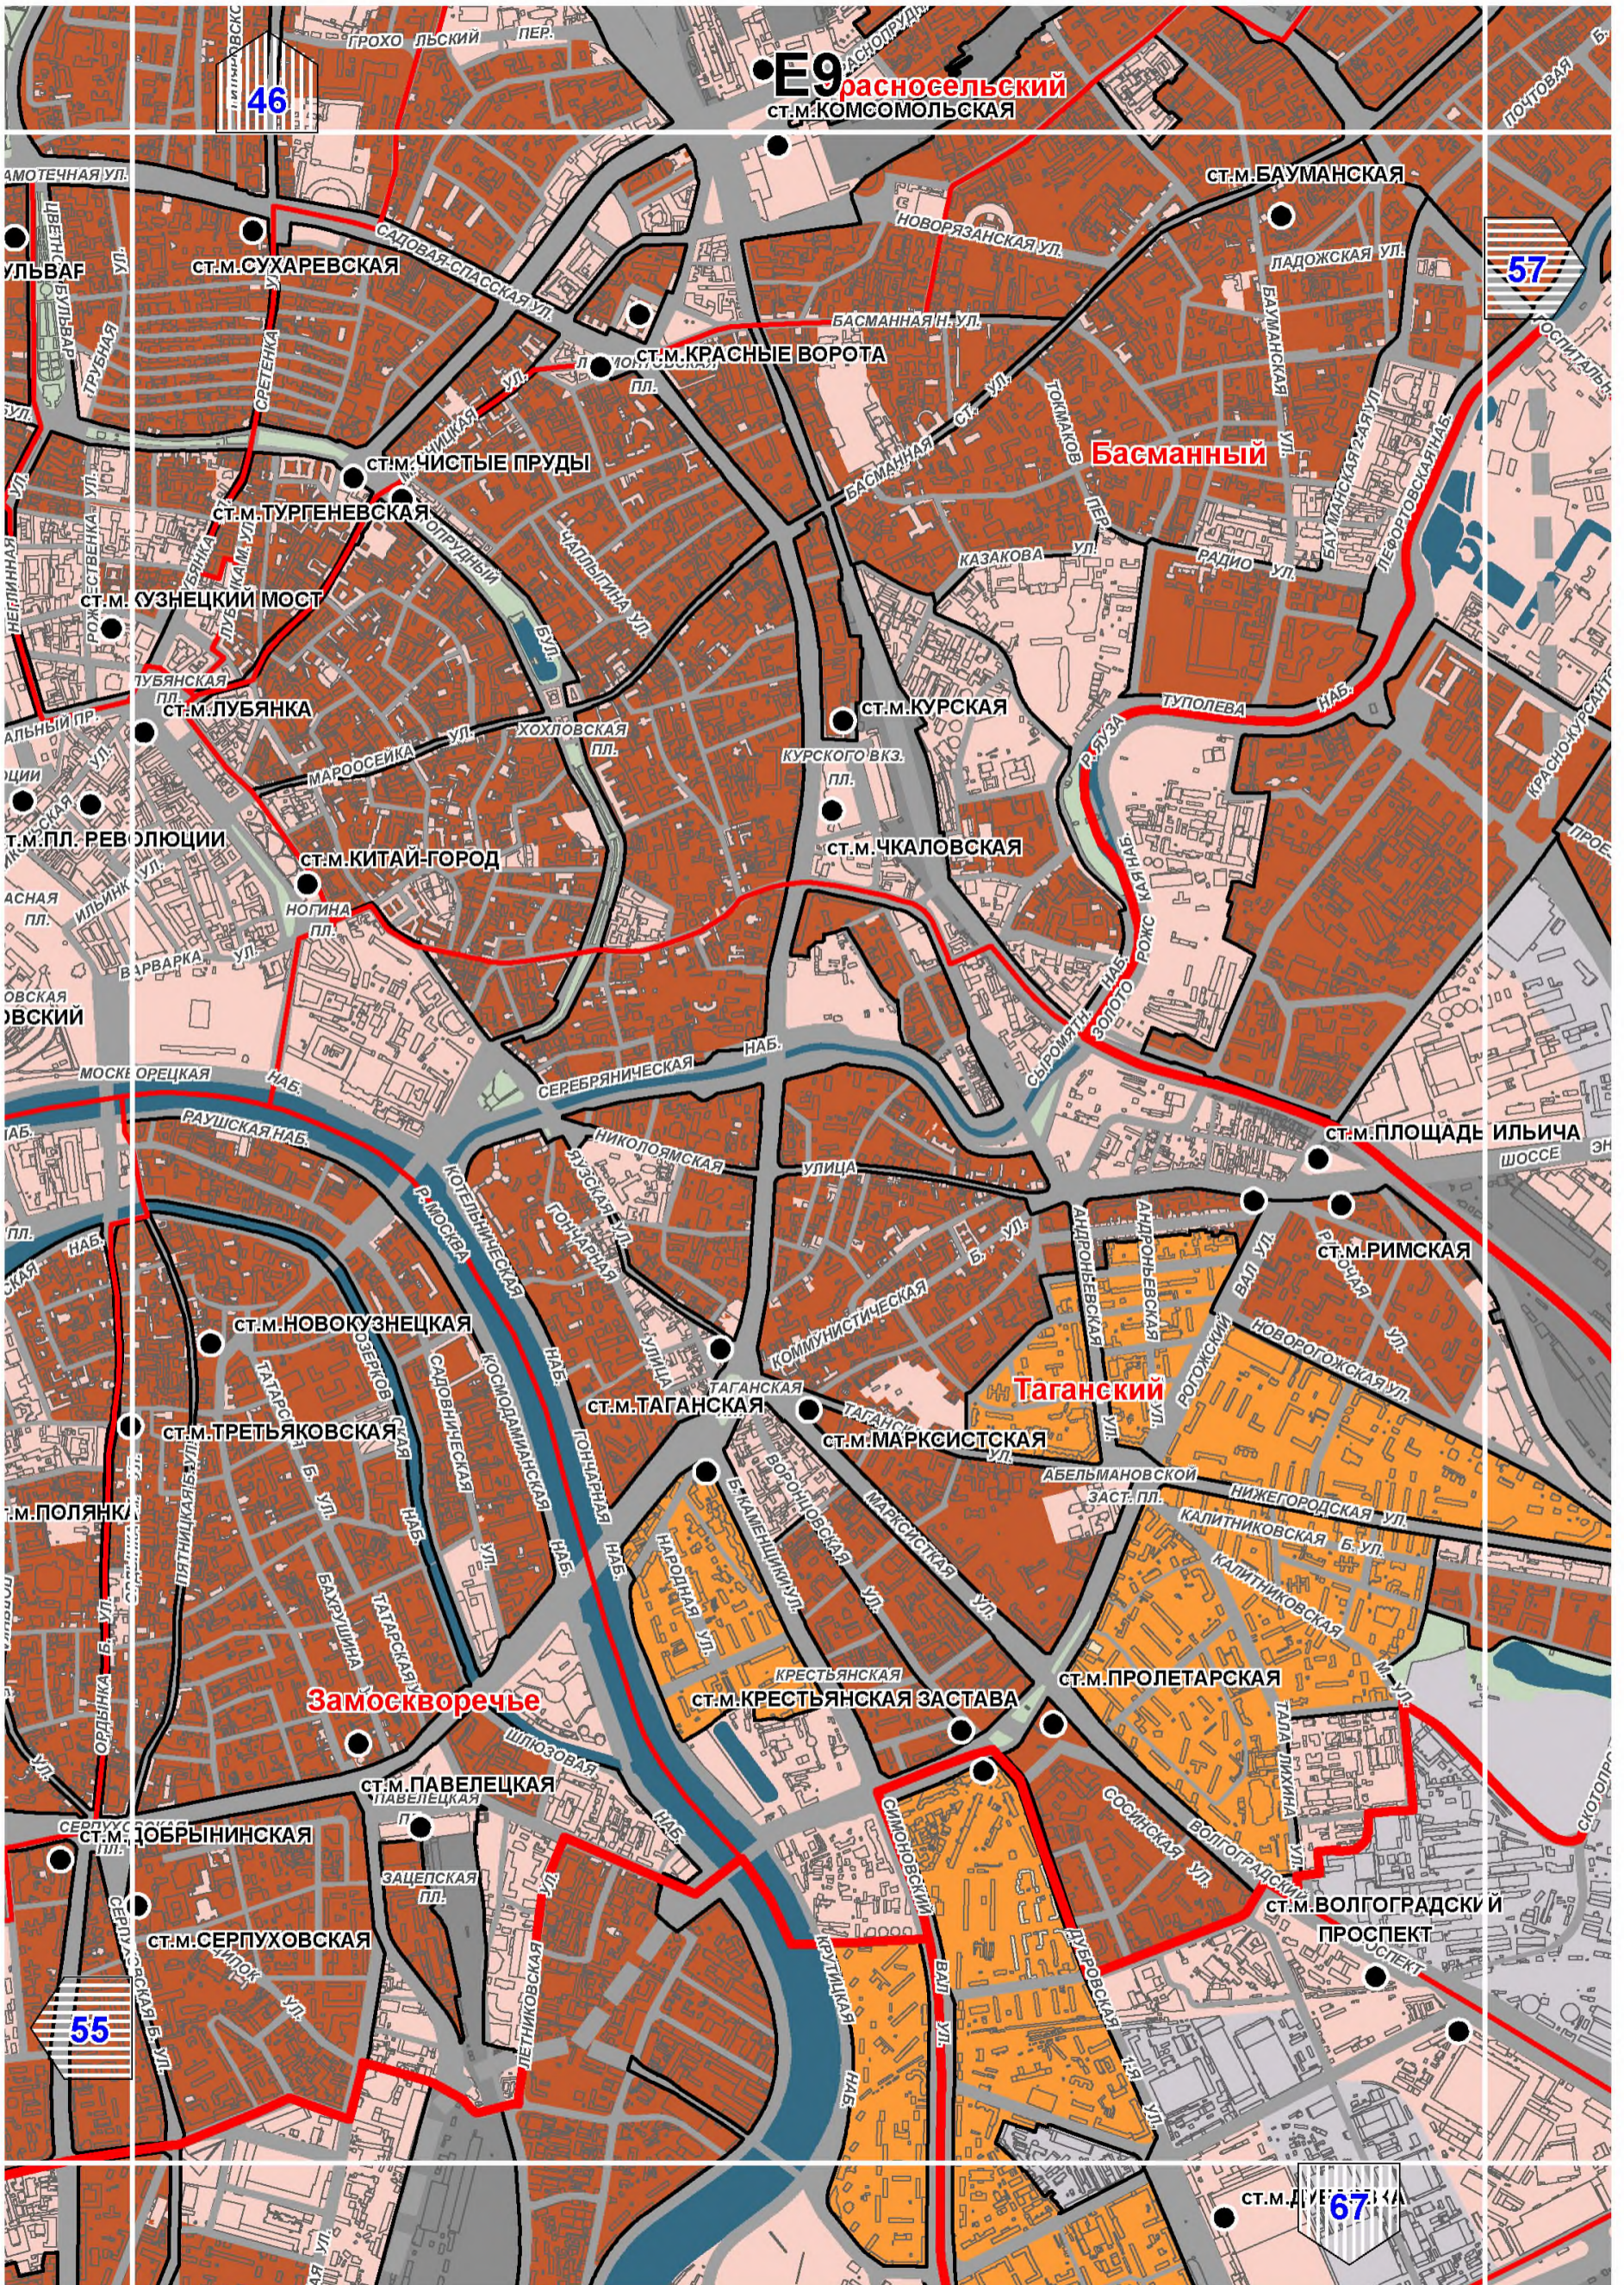

A1

A2

16

Матушкино

19 Савелки

A3

A11

Б5

ШОССЕ

ЮВОВСКАЯ УЛИЦА

РОДИОНОВСКАЯ УЛИЦА

Куркино

НОВОГОРСКАЯ УЛ.

КУРКИНСКОЕ ШОССЕ

ЛЕНИНГРАДСКОЕ ШОССЕ

ШОССЕ

38

36

46

Станкинский

Войковский

Покровское-Стрешнево

Шукино

Хорошево-Мневники

Д11

39

49

Гольяново

Северное Измайлово

Измайлово

58

E14