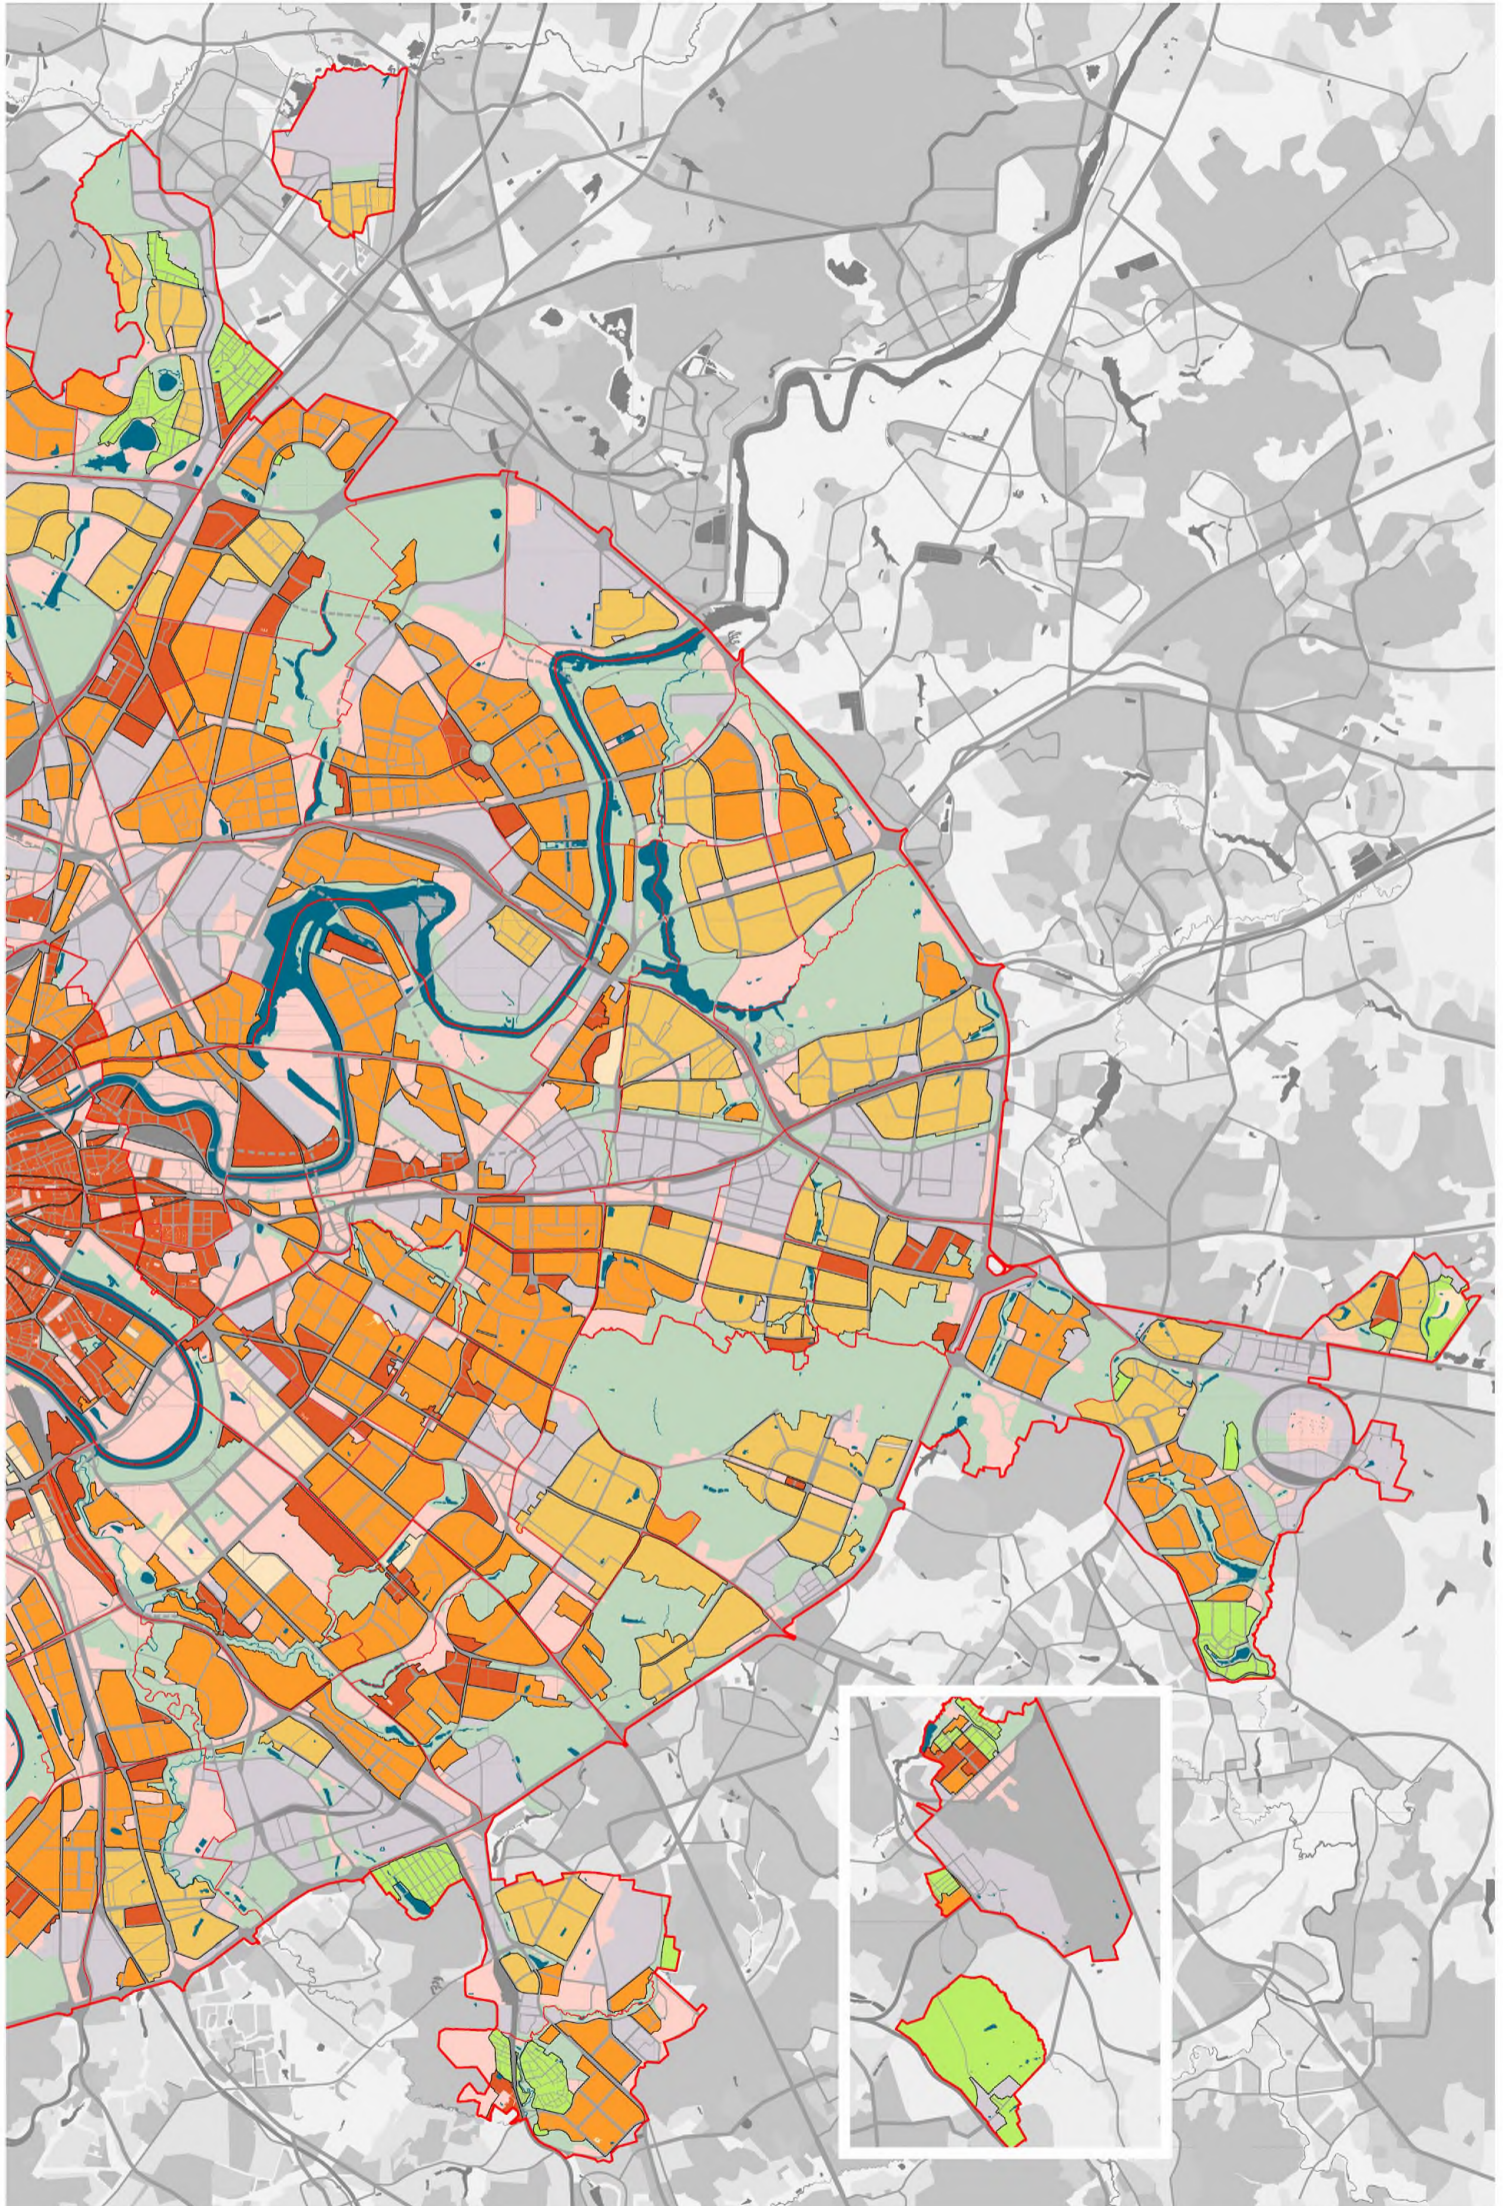

Зоны планируемого размещения
объектов капитального жилищного
строительства
федерального и регионального
значения

Масштаб 1:25000

СХЕМА РАСПОЛОЖЕНИЯ ЛИСТОВ КАРТЫ

МАСШТАБ 1:25000

1

- НОМЕР СТРАНИЦЫ АТЛАСА, НА КОТОРОЙ РАСПОЛОЖЕН
СООТВЕТСТВУЮЩИЙ ЛИСТ КАРТЫ

A1

A2

16

Матушкино

19 Савелки

A3

A11

Б5

ШОССЕ

ЮВОВСКАЯ УЛИЦА

РОДИОНОВСКАЯ УЛИЦА

Куркино

НОВОГОРСКАЯ УЛ.

КУРКИНСКОЕ ШОССЕ

ЛЕНИНГРАДСКОЕ ШОССЕ

ШОССЕ

38

36

46

Станкинский

Войковский

Покровское-Стрешнево

Шукино

Хорошево-Мневники