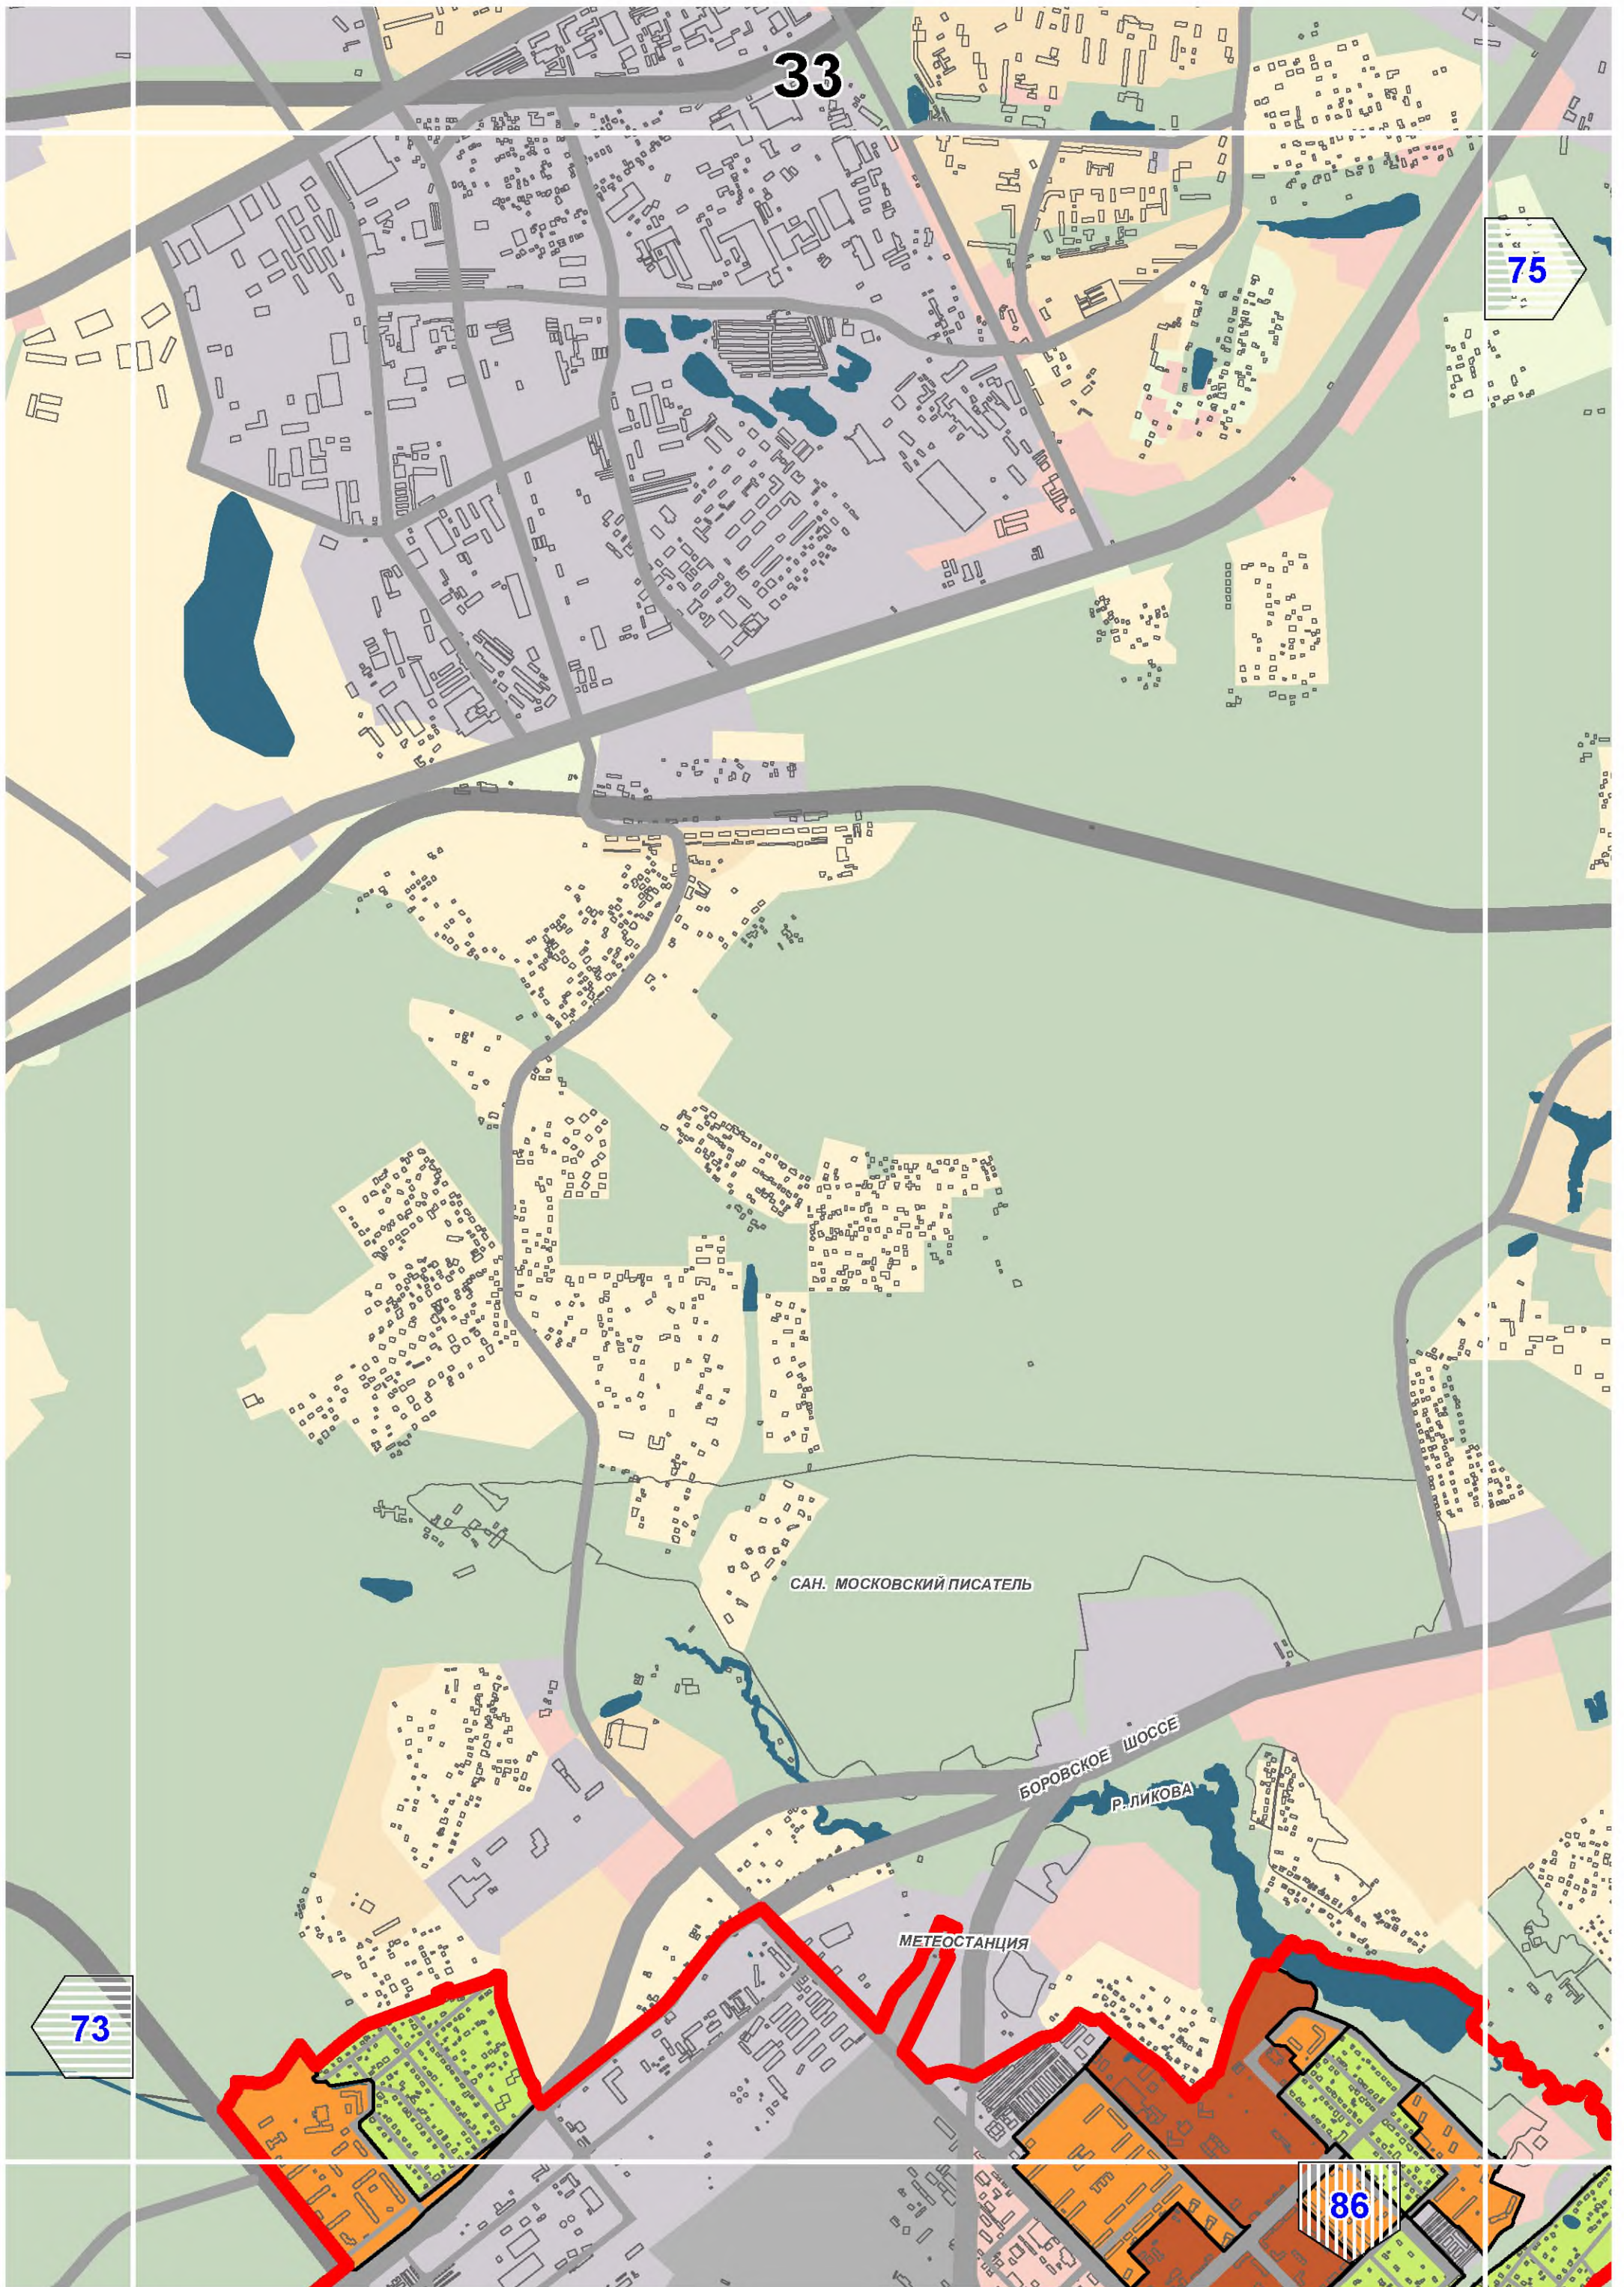

ШОССЕ

ЮВОВСКАЯ УЛИЦА

РОДИОНОВСКАЯ УЛИЦА

Куркино

НОВОГОРСКАЯ УЛ.

КУРКИНСКОЕ ШОССЕ

ЛЕНИНГРАДСКОЕ ШОССЕ

ШОССЕ

38

36

46

Станкинский

Войковский

Покровское-Стрешнево

Шукино

Хорошево-Мневники

Д11

39

49

Гольяново

Северное Измайлово

Измайлово

58

E14

32

74

85

80

89

92

Бирюлево Западное

Бирюлево Восточное