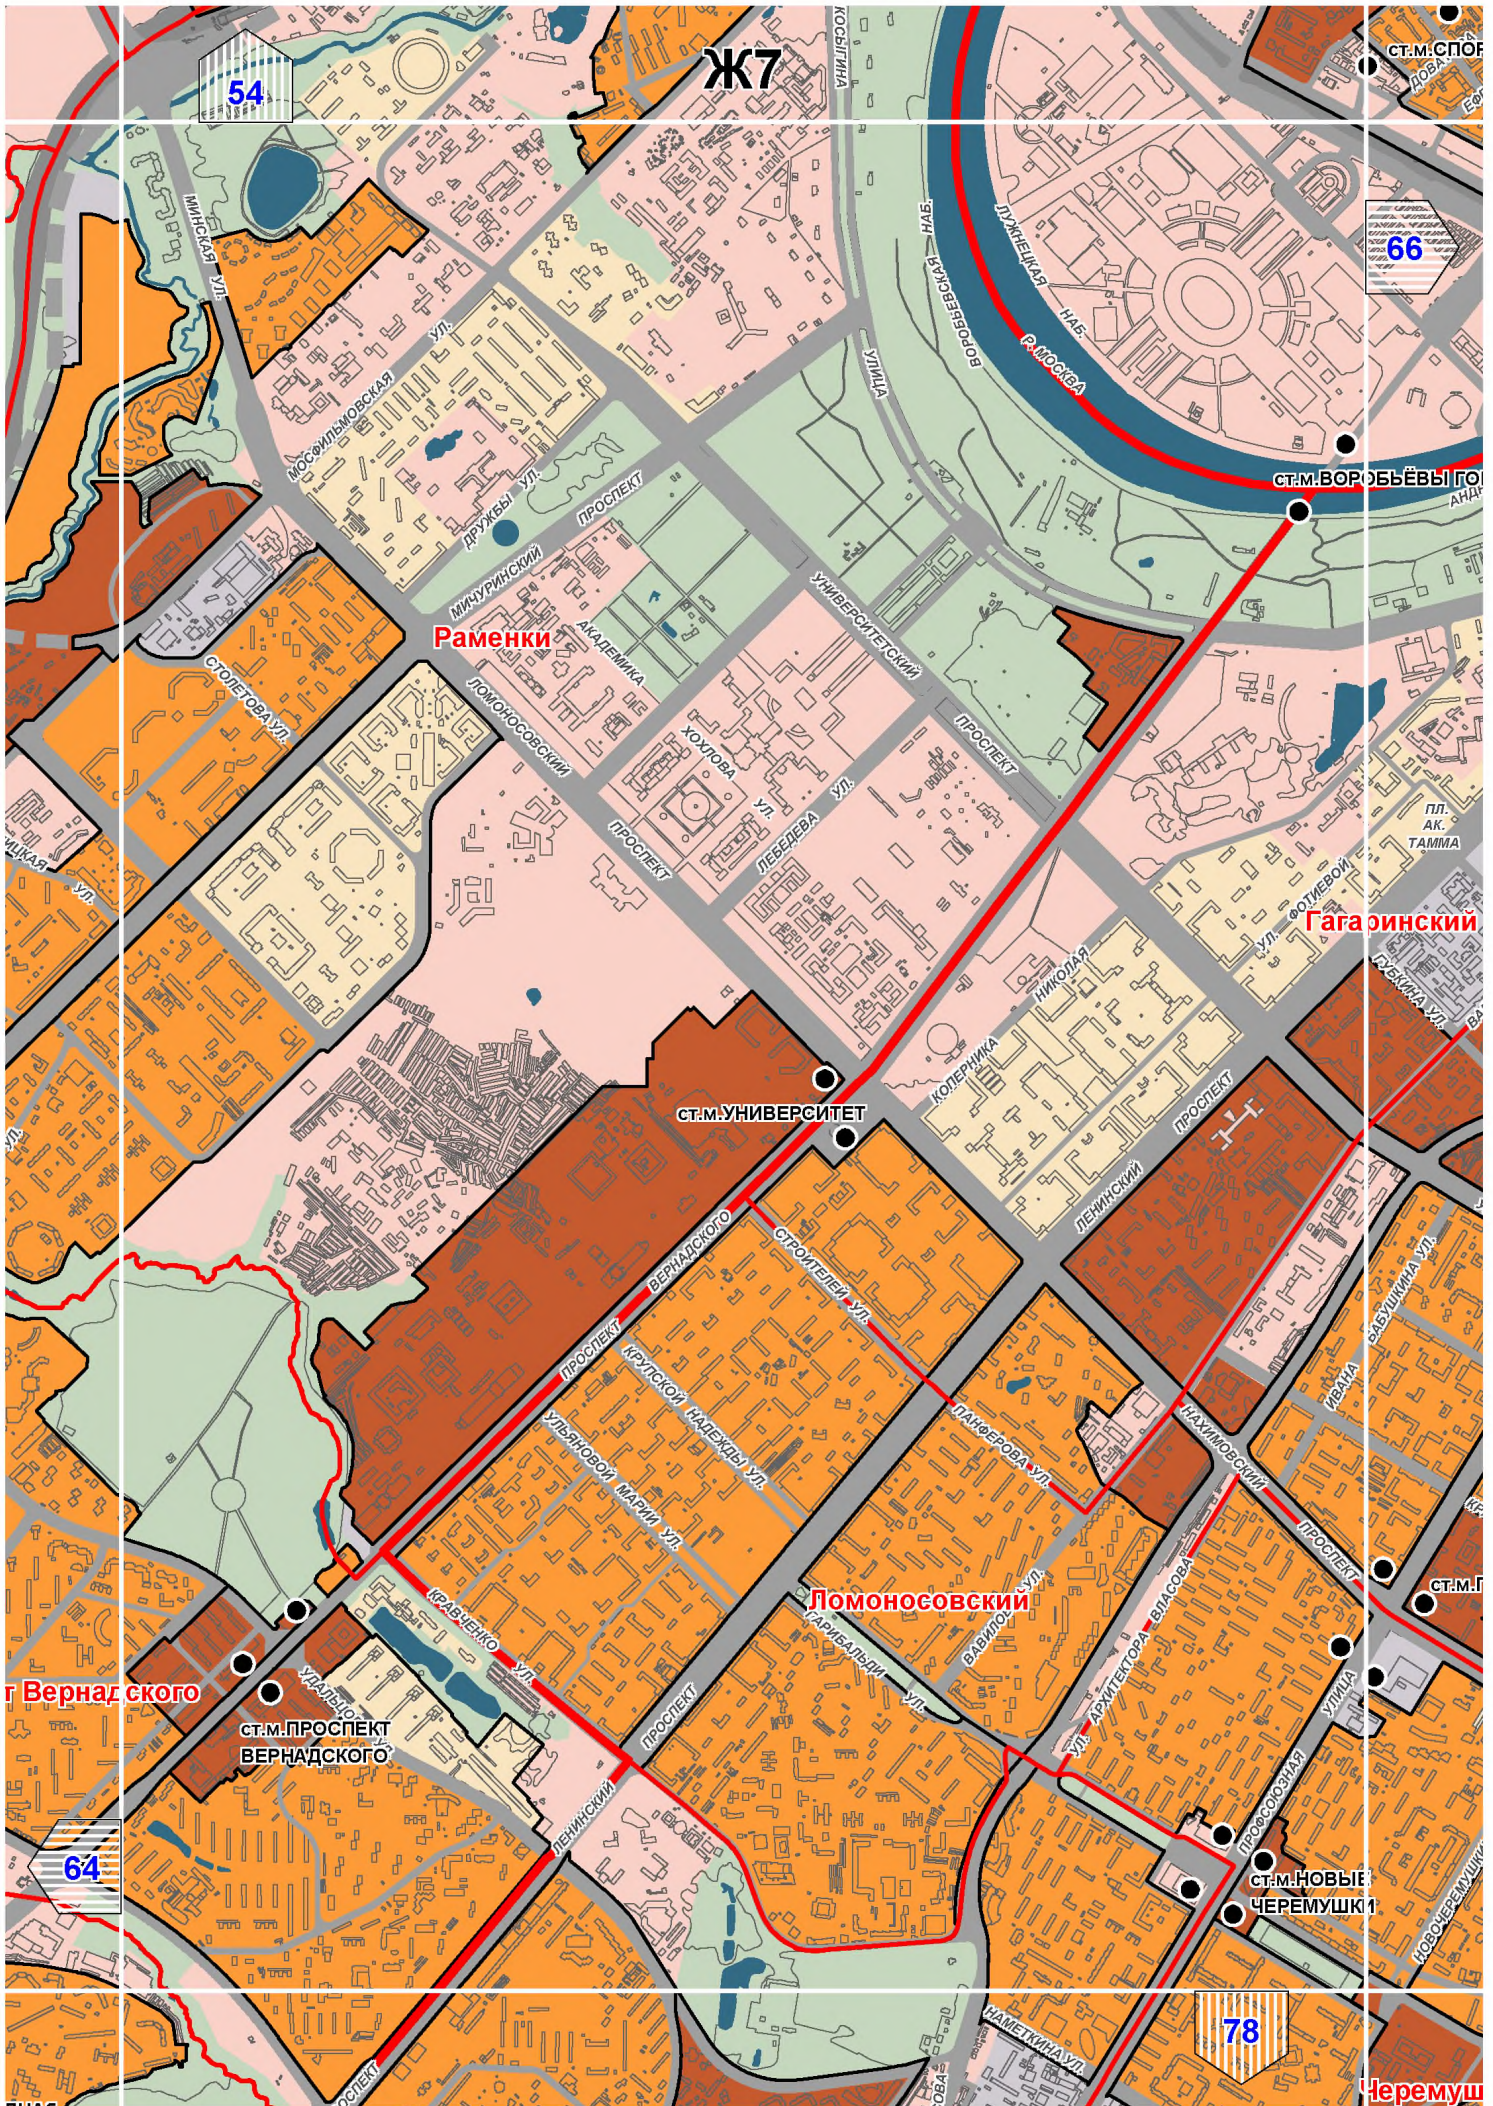

A1

A2

16

Матушкино

19 Савелки

A3

A11

Б5

ШОССЕ

ЮВОВСКАЯ УЛИЦА

РОДИОНОВСКАЯ УЛИЦА

Куркино

НОВОГОРСКАЯ УЛ.

КУРКИНСКОЕ ШОССЕ

ЛЕНИНГРАДСКОЕ ШОССЕ

ШОССЕ

38

36

46

Станкинский

Войковский

Покровское-Стрешнево

Шукино

Хорошево-Мневники

Д11

39

49

Гольяново

Северное Измайлово

Измайлово

58

E14