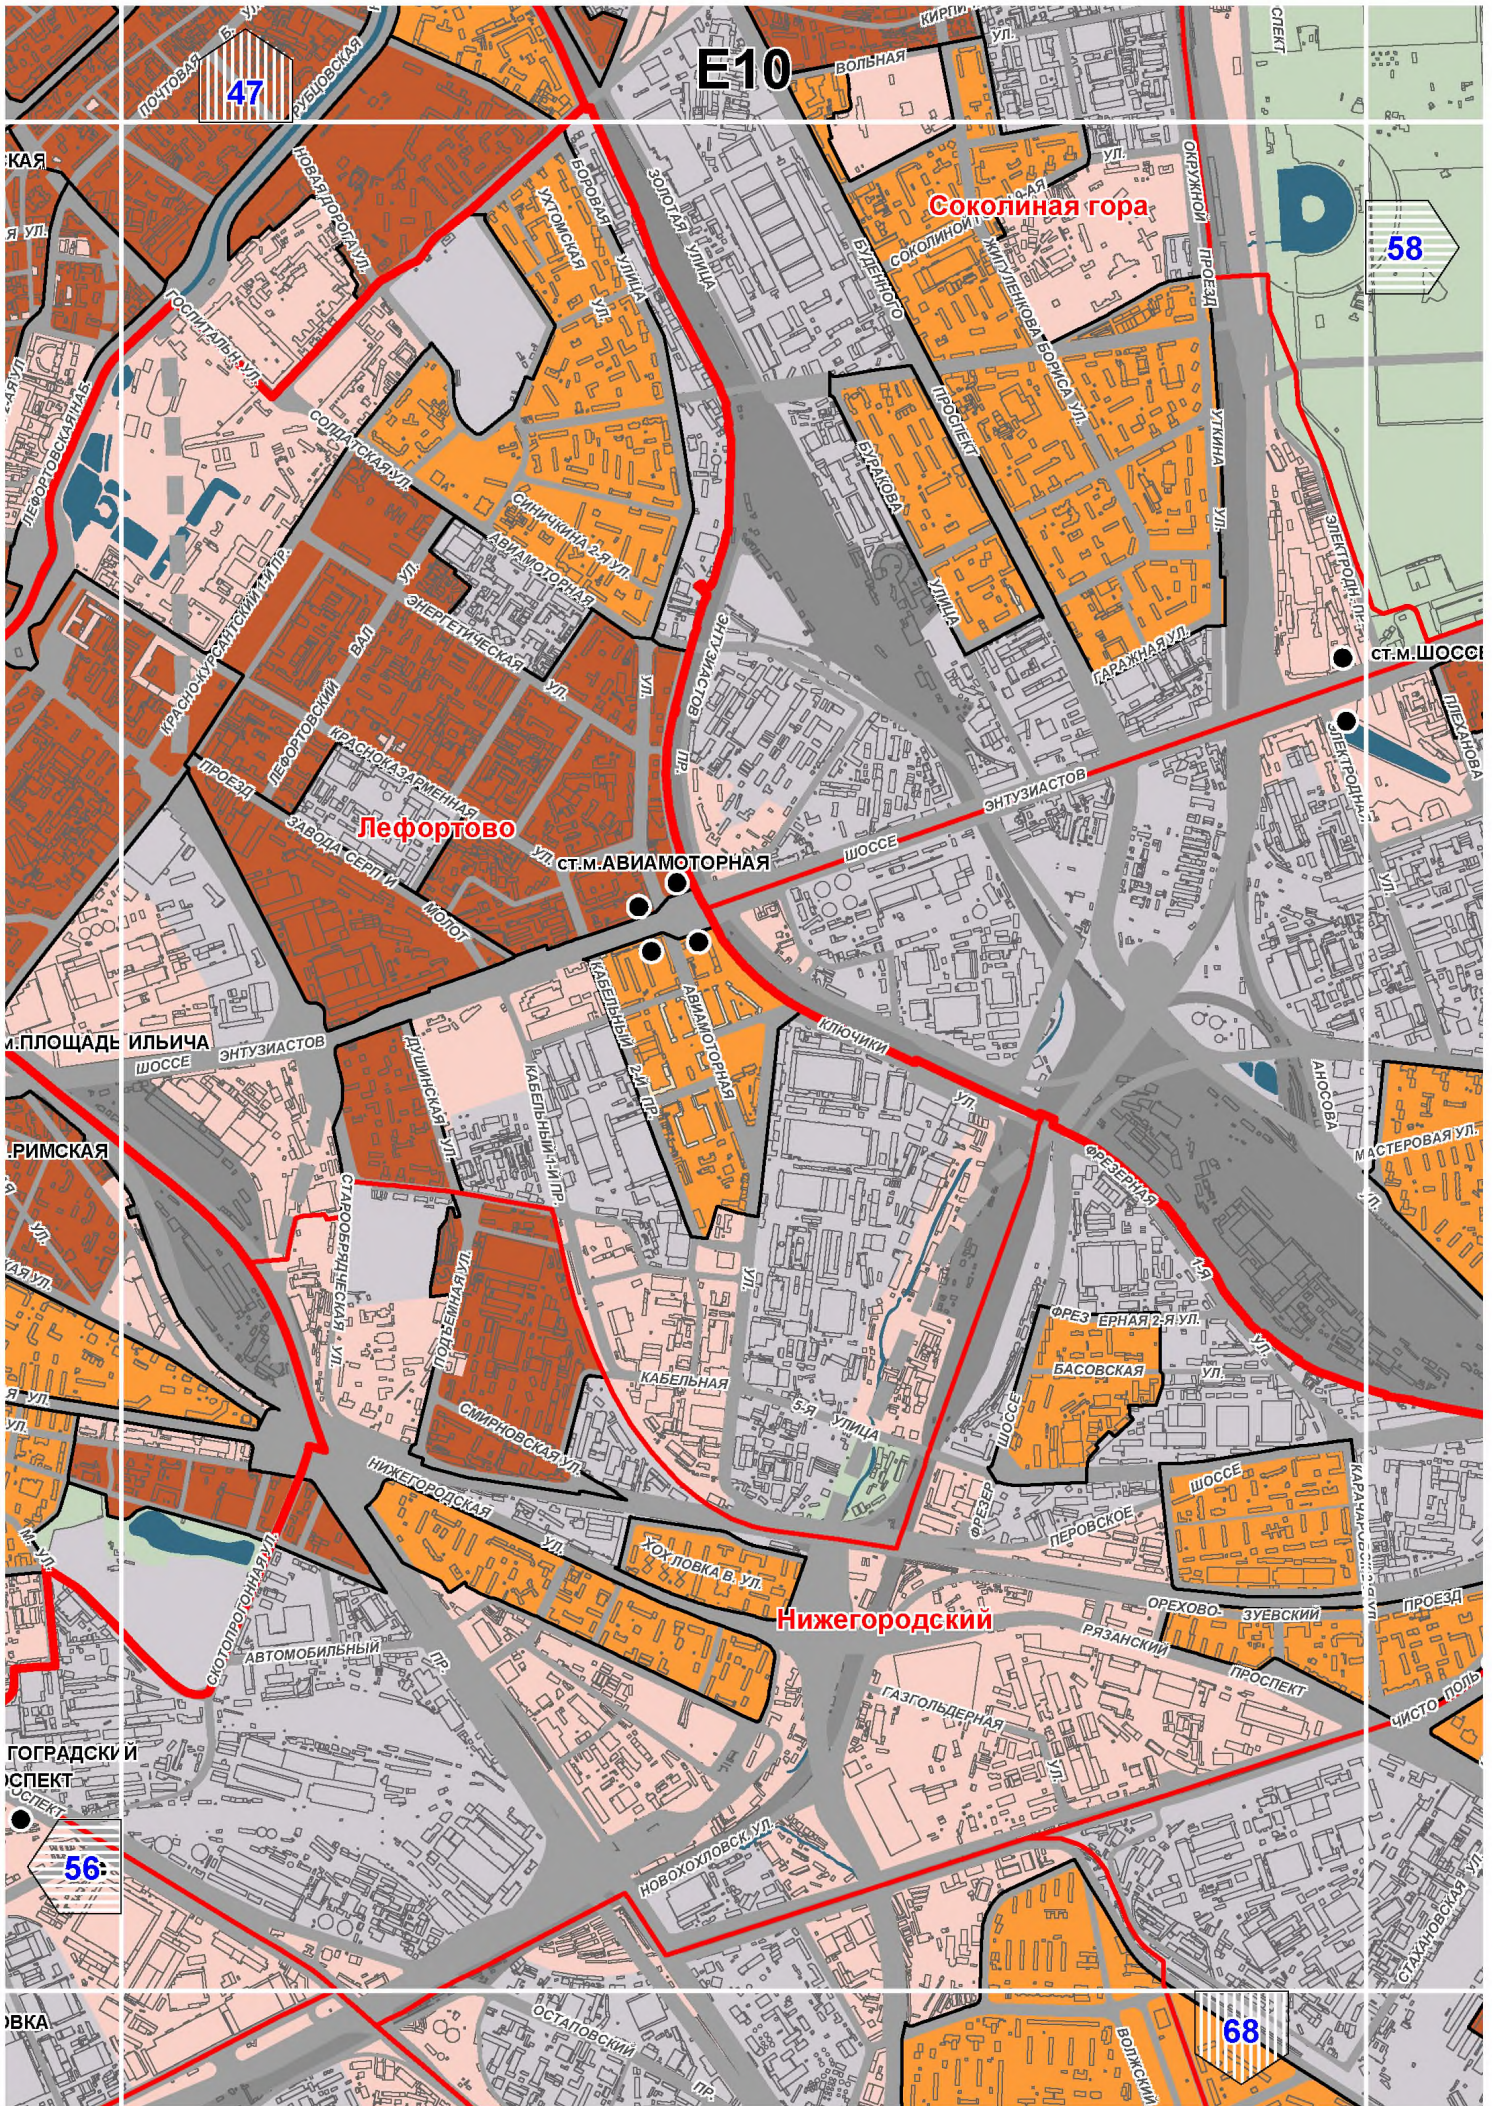

A1

A2

16

Матушкино

19 Савелки

A3

A11

Б5

ШОССЕ

ЮВОВСКАЯ УЛИЦА

РОДИОНОВСКАЯ УЛИЦА

Куркино

НОВОГОРСКАЯ УЛ.

КУРКИНСКОЕ ШОССЕ

ЛЕНИНГРАДСКОЕ ШОССЕ

ШОССЕ

38

36

46

Станкинский

Войковский

Покровское-Стрешнево

Шукино

Хорошево-Мневники

Д11

39

49

Гольяново

Северное Измайлово

Измайлово

58

E14