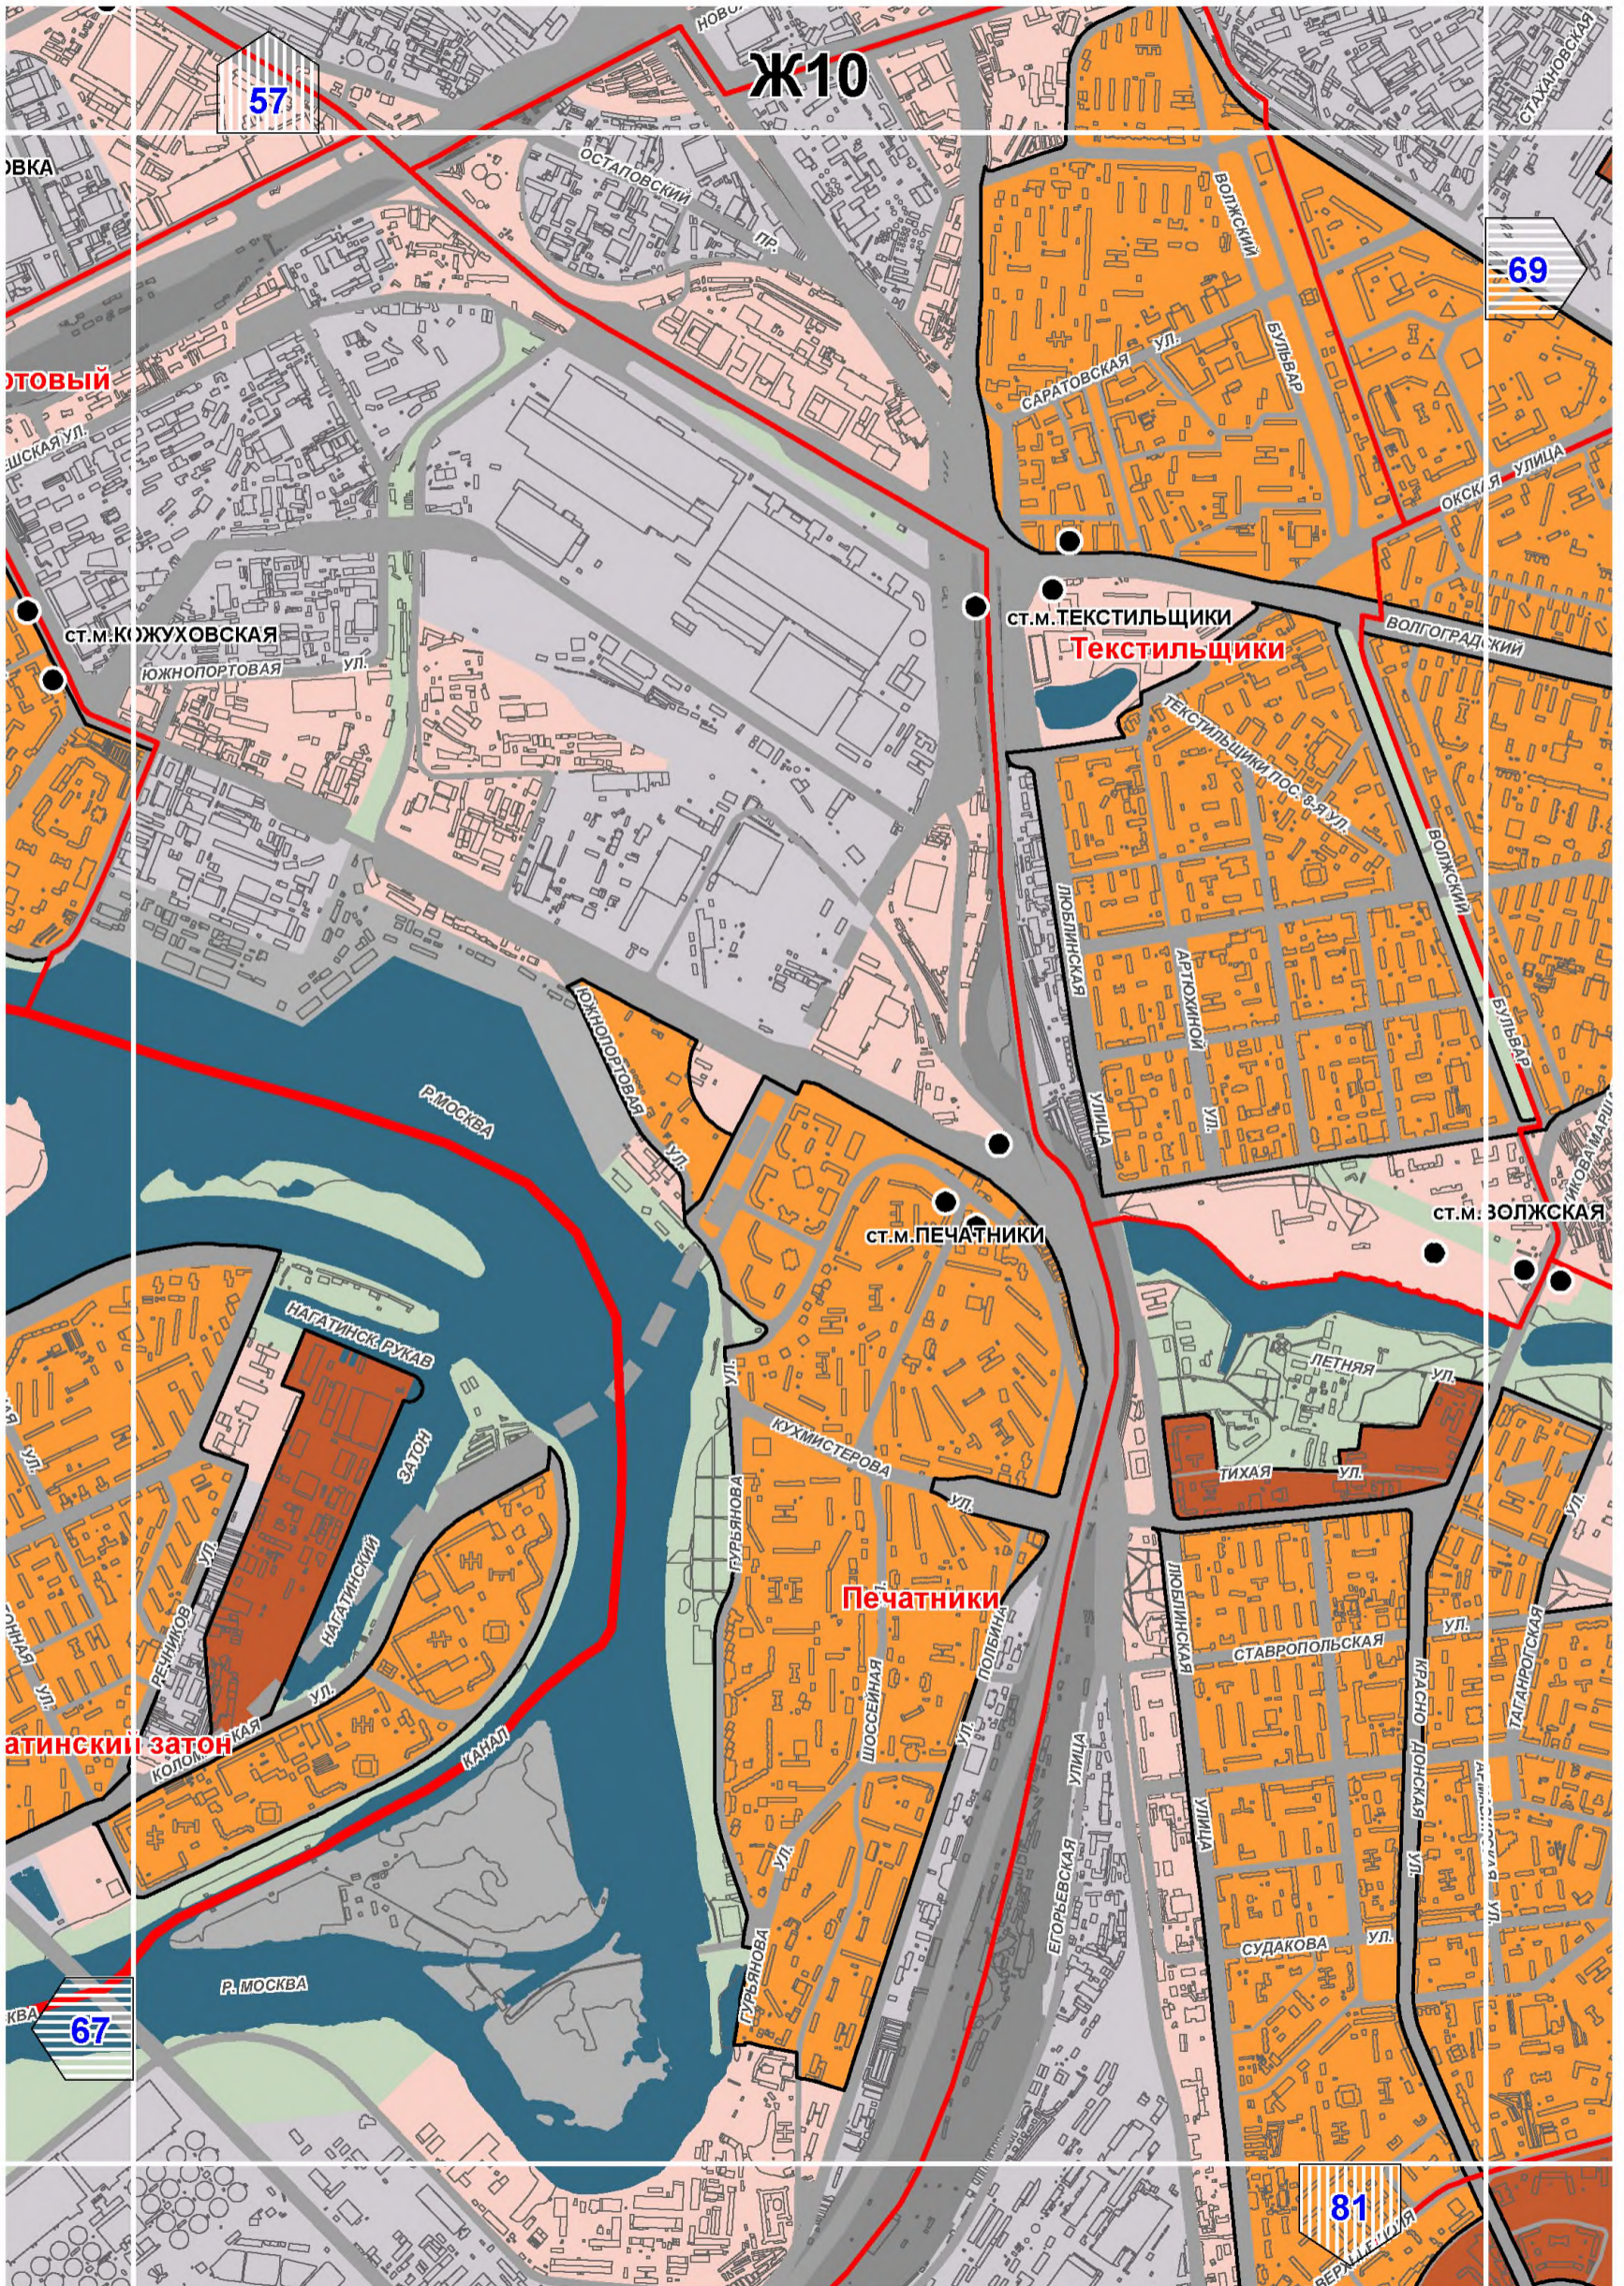

A1

A2

16

Матушкино

19 Савелки

A3

A11

Б5

ШОССЕ

ЮВОВСКАЯ УЛИЦА

РОДИОНОВСКАЯ УЛИЦА

Куркино

НОВОГОРСКАЯ УЛ.

КУРКИНСКОЕ ШОССЕ

ЛЕНИНГРАДСКОЕ ШОССЕ

ШОССЕ

38

36

46

Станкинский

Войковский

Покровское-Стрешнево

Шукино

Хорошево-Мневники

Д11

39

49

Гольяново

Северное Измайлово

Измайлово

58

E14