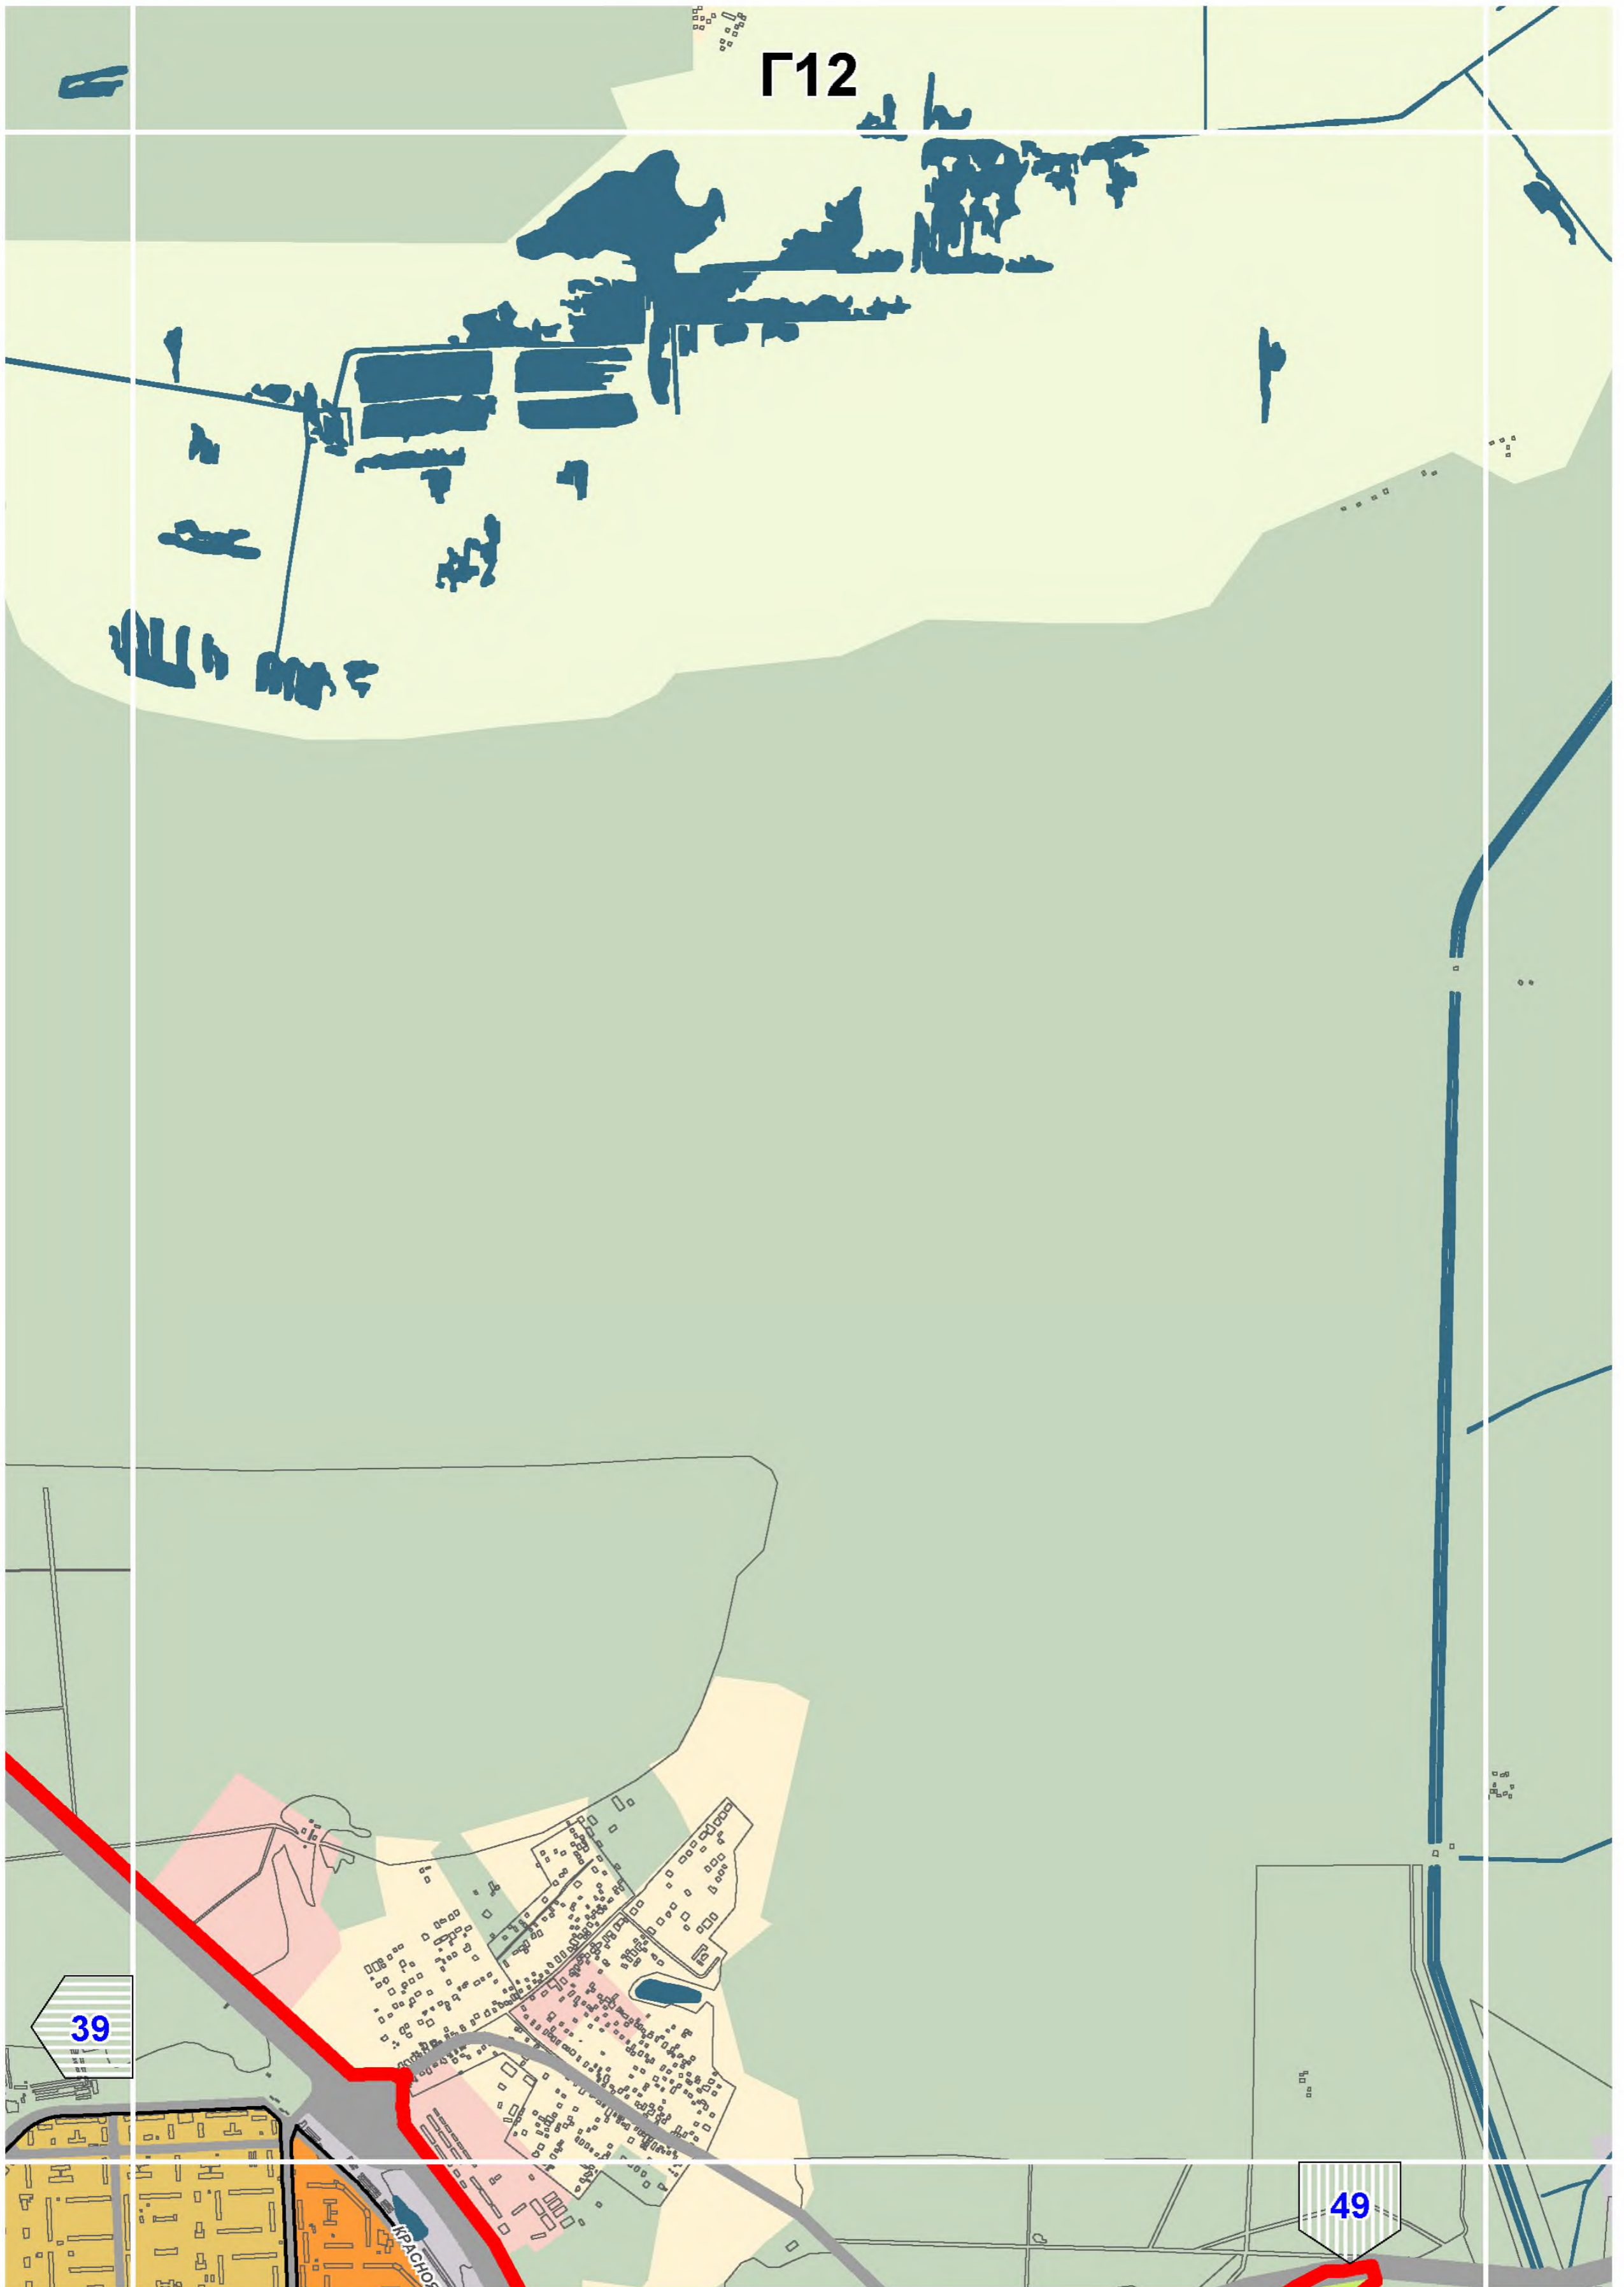

27

ЛЕНИНГРАДСКОЕ ШОССЕ

РАТЧИНСКАЯ УЛИЦА

НОВОСЕЛЕНЬ-25 УЛ.

ОКТИН ПР.

ЛУЖСКАЯ УЛИЦА

НОВОСКОЕ ШОССЕ

НЕНСКОЕ ШОССЕ

ШОССЕ

ЮВОВСКАЯ УЛИЦА

РОДИОНОВСКАЯ УЛИЦА

Куркино

НОВОГОРСКАЯ УЛ.

КУРКИНСКОЕ ШОССЕ

ЛЕНИНГРАДСКОЕ ШОССЕ

ШОССЕ

38

36

46

Станкинский

Войковский

Покровское-Стрешнево

Шукино

Хорошево-Мневники

Д11

39

49

Гольяново

Северное Измайлово

Измайлово

58

E14