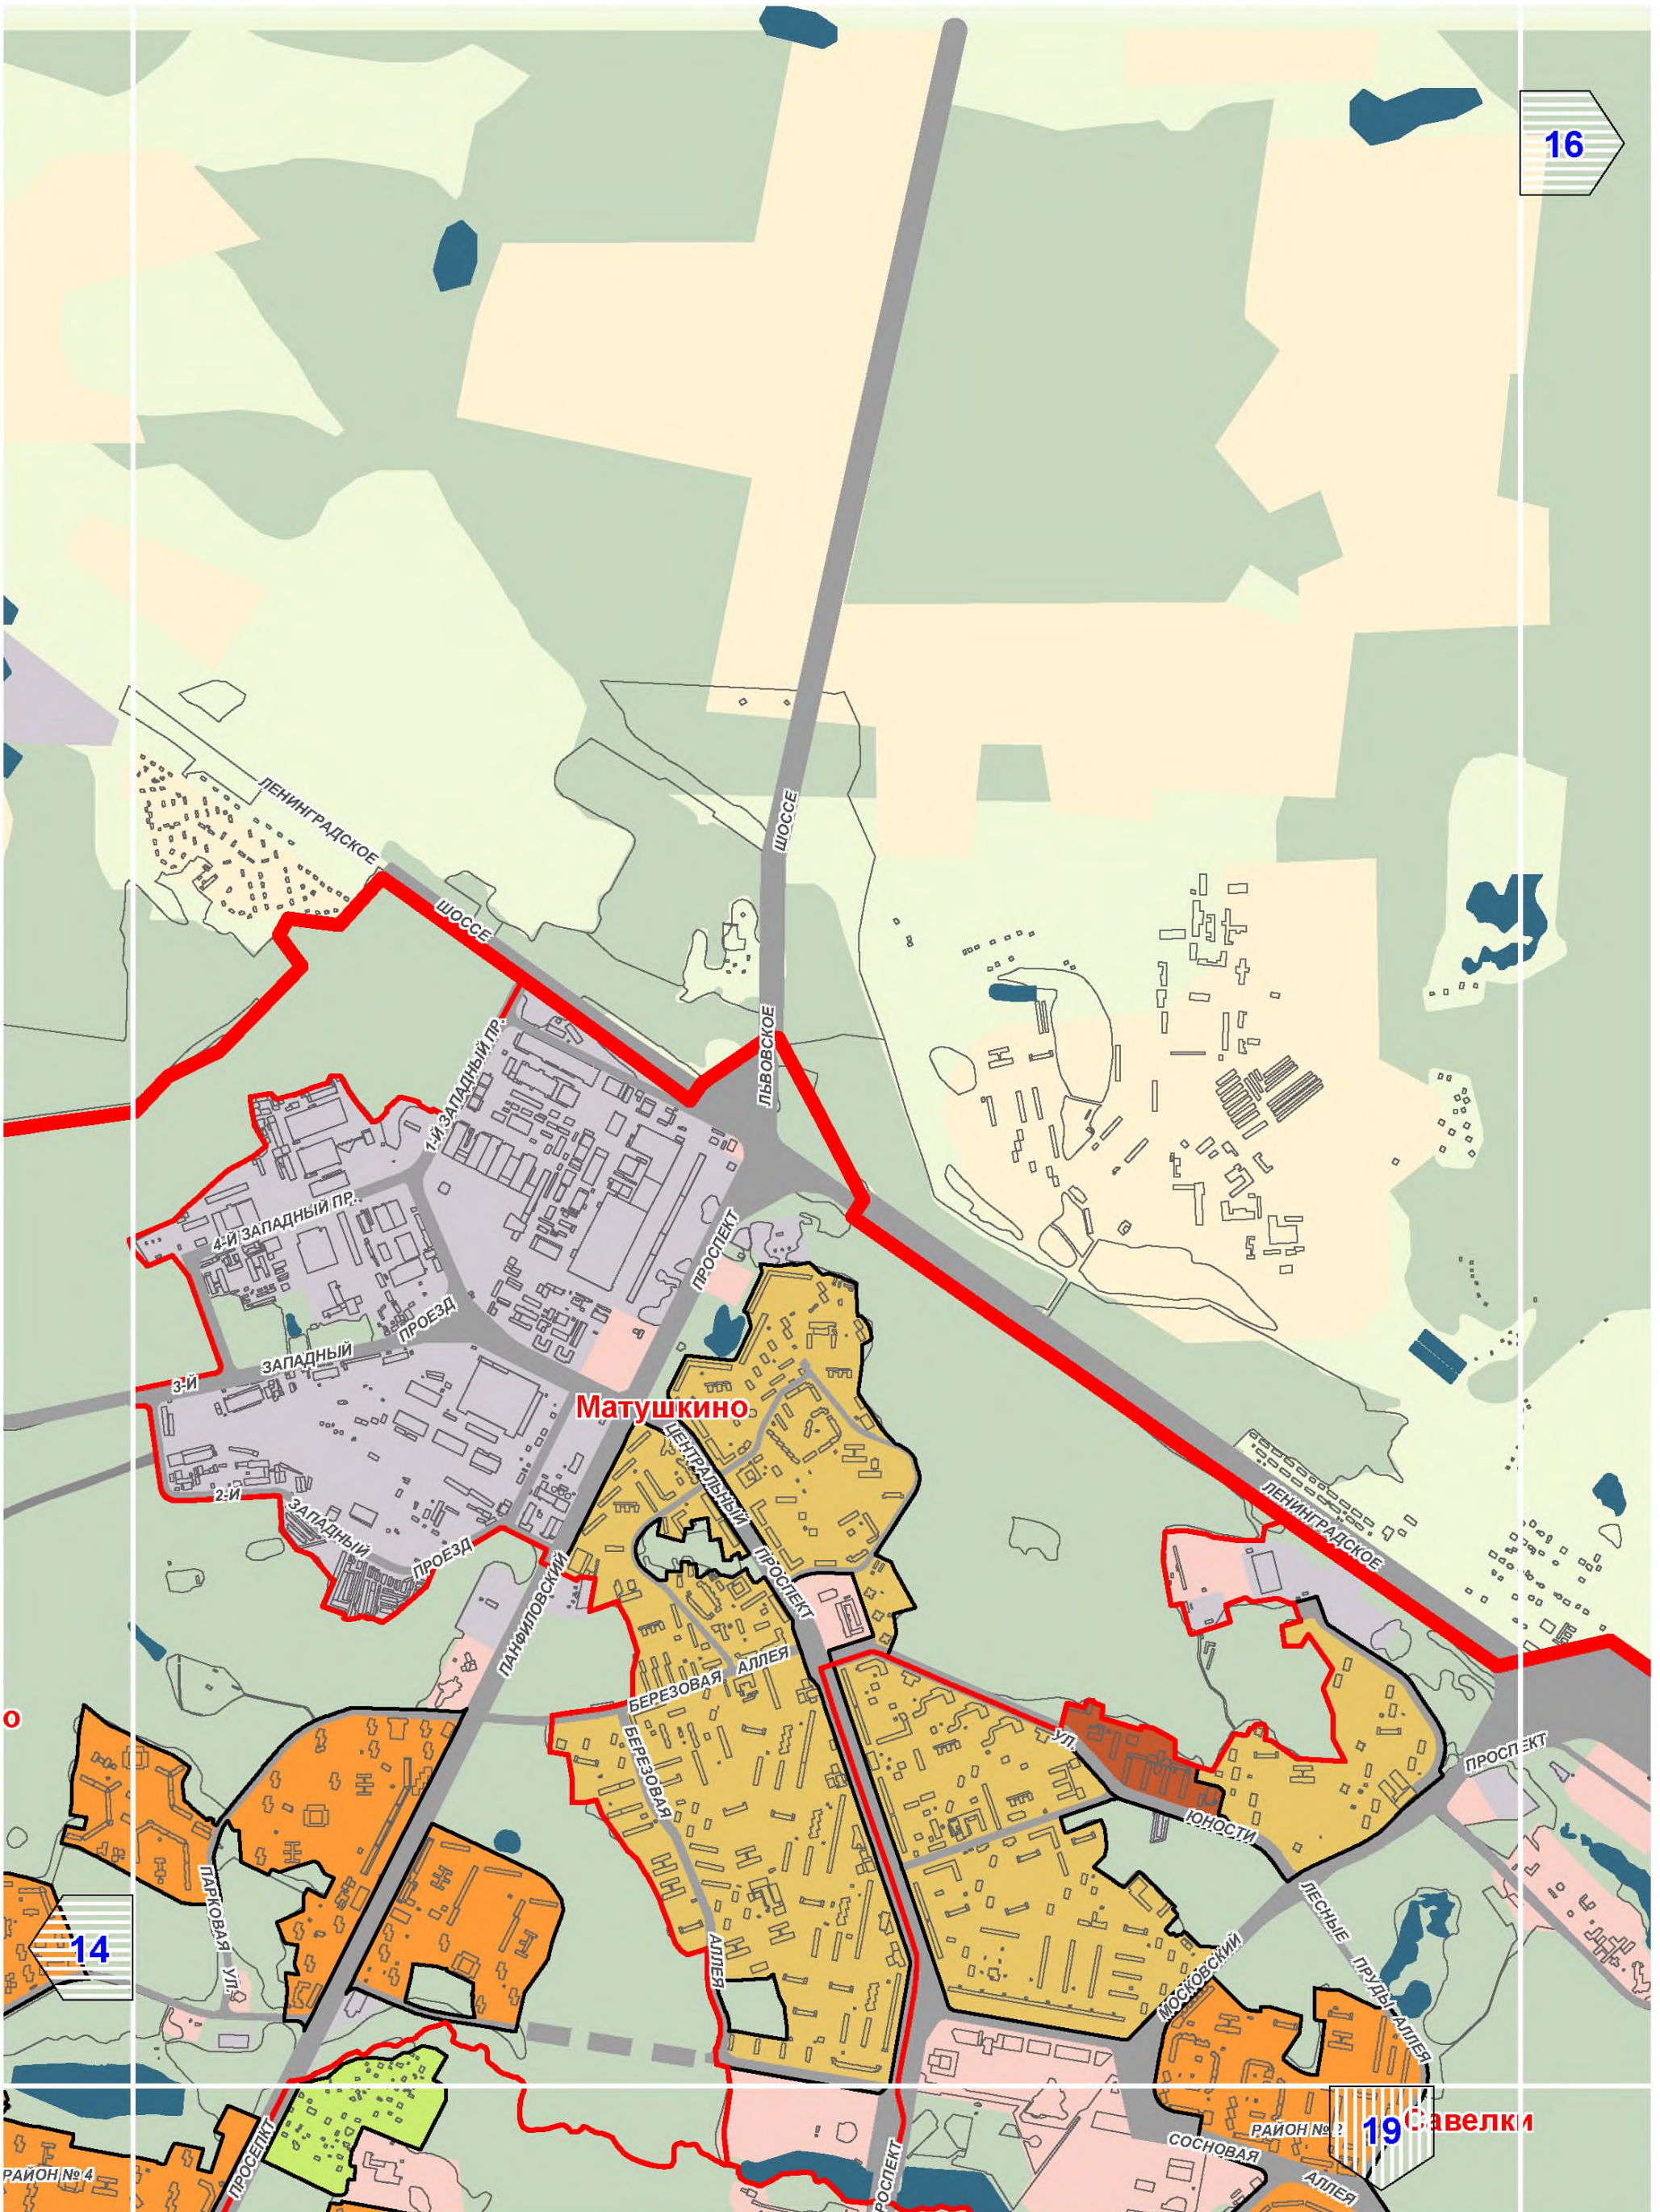

- в составе зон жилых районов и микрорайонов
одноквартирной жилой застройки

Предусмотренные Генеральным планом города Москвы мероприятия по планированию строительства, реконструкции объектов капитального строительства, капитального ремонта, затрагивающие конструктивные элементы зданий, сооружений, не распространяются на территории памятников и ансамблей, включенных в единый государственный реестр объектов культурного наследия, на территории вновь выявленных объектов культурного наследия, а также на территории в габаритах указанных объектов, для которых границы территорий объектов культурного наследия не установлены

A1

A2

16

Матушкино

19 Савелки

A3

A11

Б5

27

ЛЕНИНГРАДСКОЕ ШОССЕ

РАТЧИНСКАЯ УЛИЦА

НОВОСЕЛЕНЬ-25 УЛ.

ОКТИН ПР.

ЛУЖСКАЯ УЛИЦА

НОВОСКОЕ ШОССЕ

НЕНСКОЕ ШОССЕ

ШОССЕ

ЮВОВСКАЯ УЛИЦА

РОДИОНОВСКАЯ УЛИЦА

Куркино

НОВОГОРСКАЯ УЛ.

КУРКИНСКОЕ ШОССЕ

ЛЕНИНГРАДСКОЕ ШОССЕ

ШОССЕ