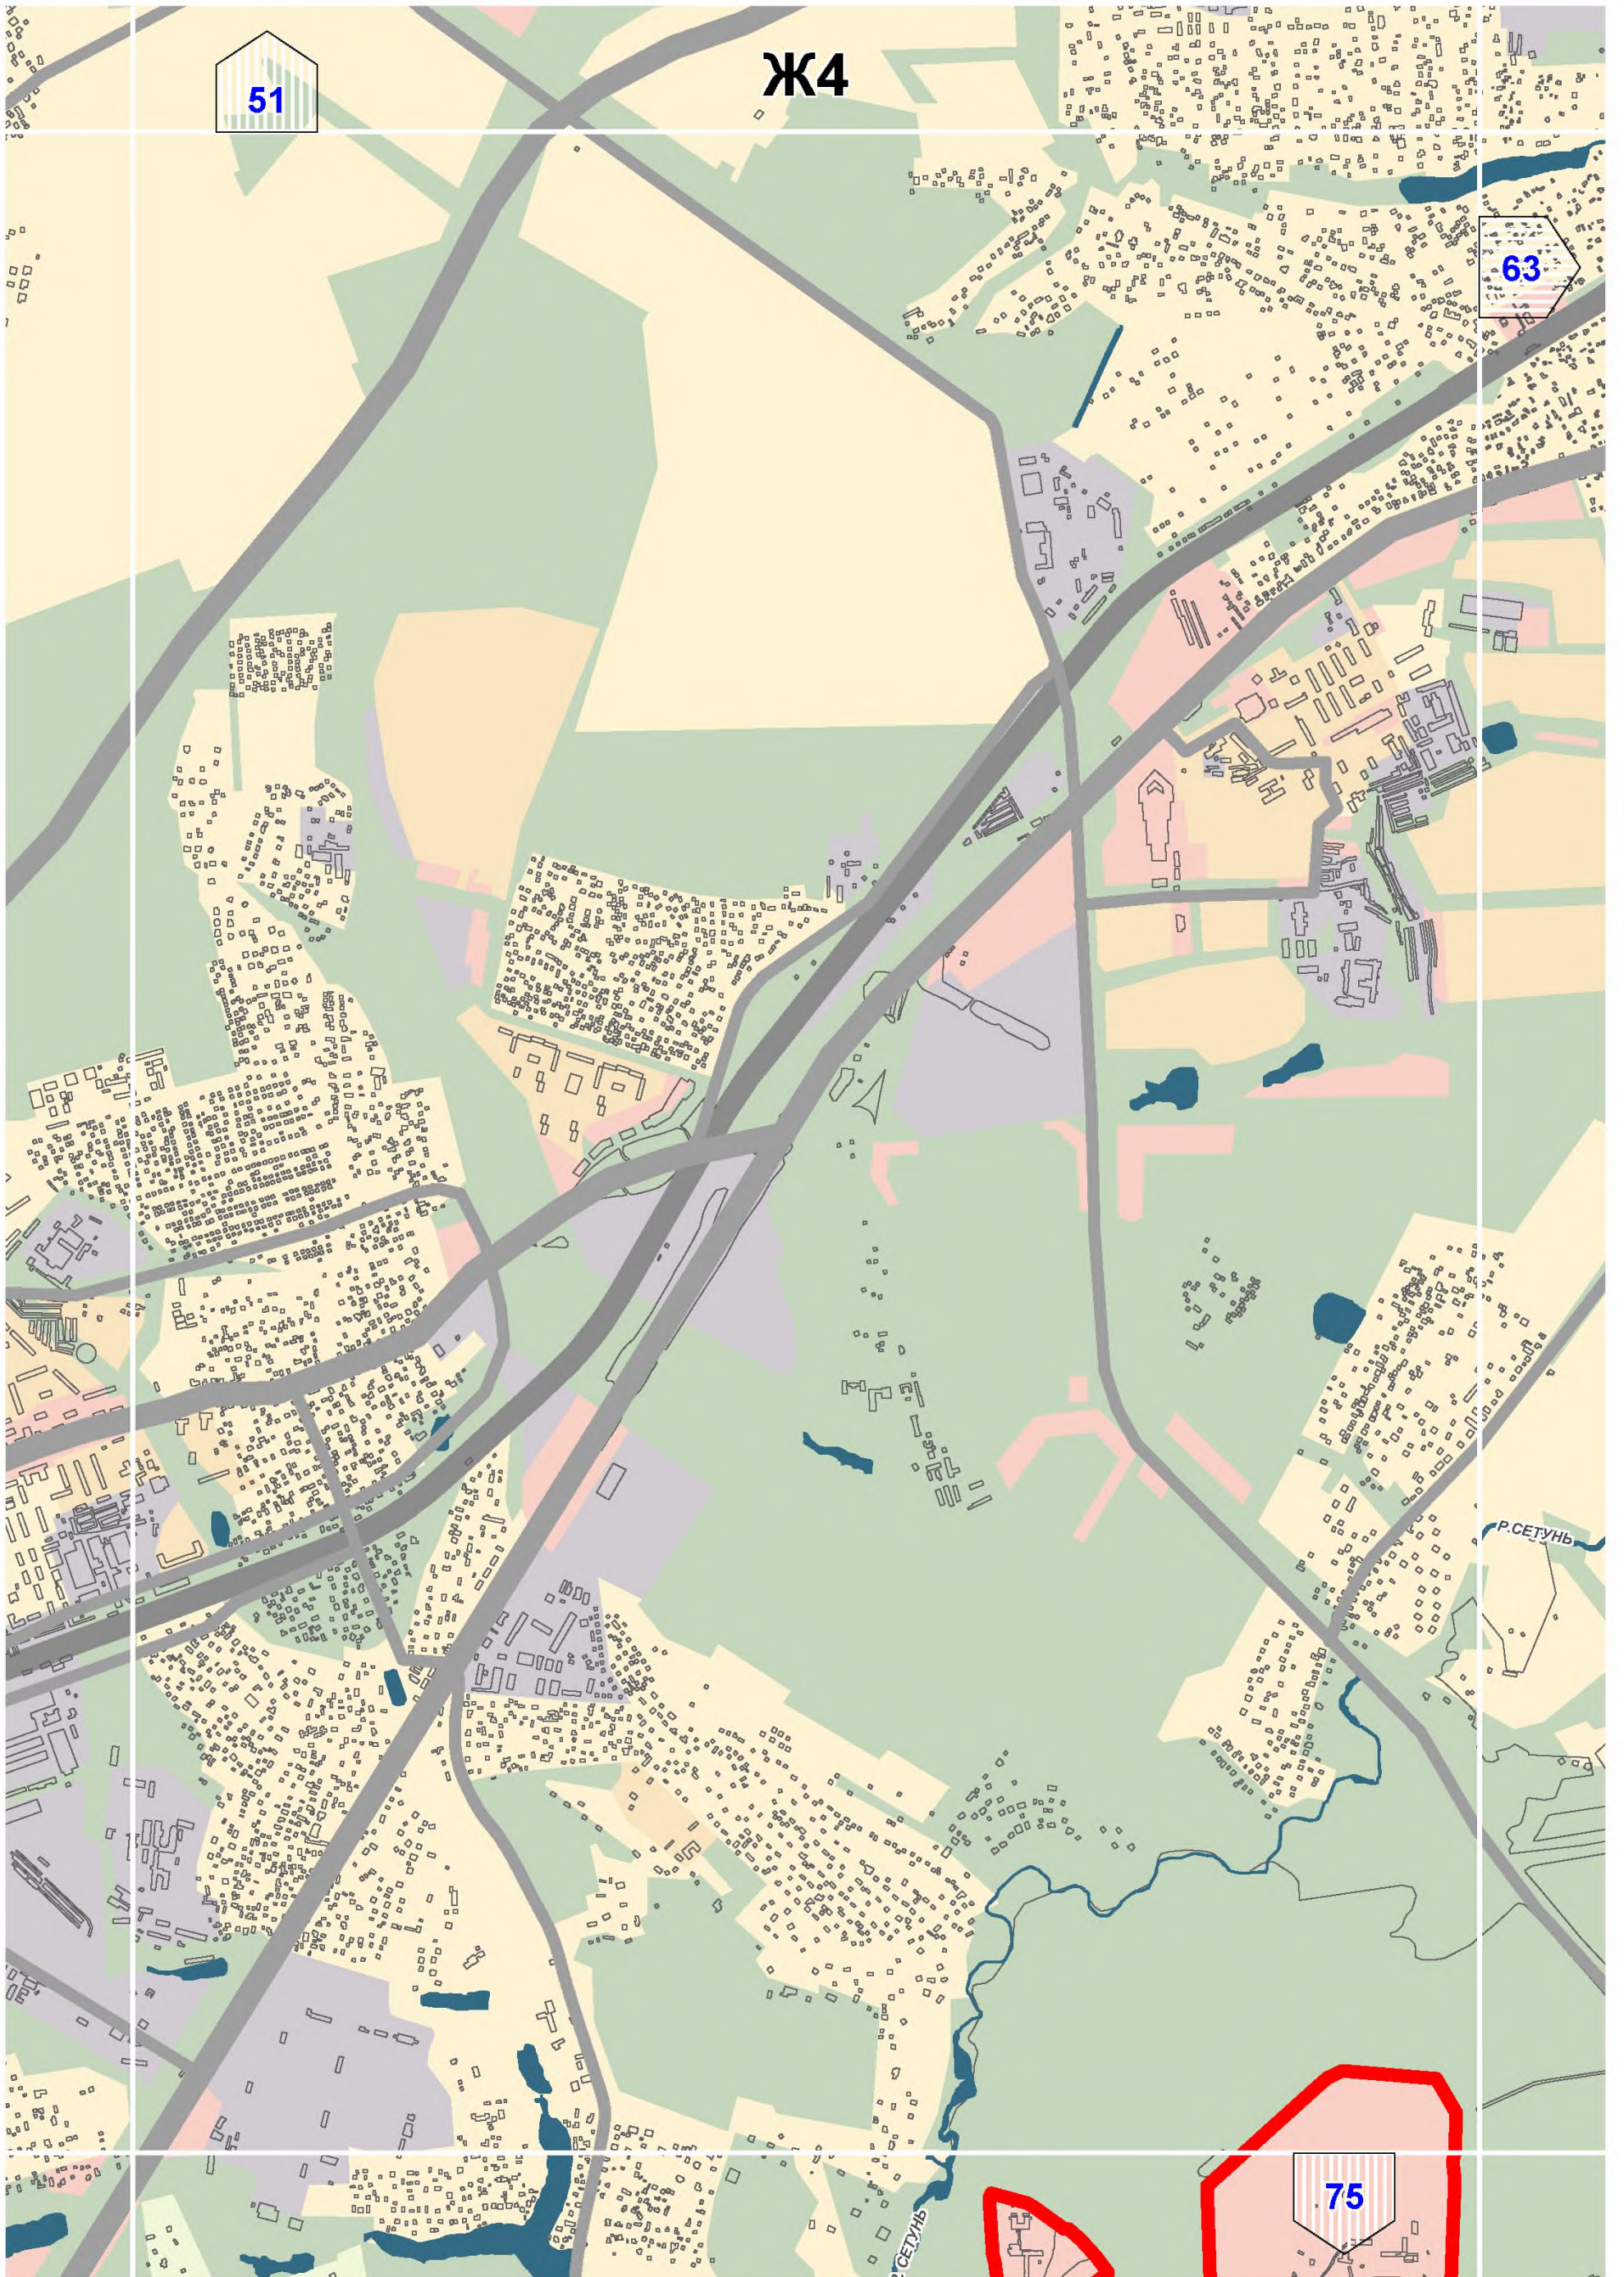

27

ЛЕНИНГРАДСКОЕ ШОССЕ

РАТЧИНСКАЯ УЛИЦА

НОВОСЕЛЕНЬ-25 УЛ.

ОКТИН ПР.

ЛУЖСКАЯ УЛИЦА

НОВОСКОЕ ШОССЕ

НЕНСКОЕ ШОССЕ

ШОССЕ

ЮВОВСКАЯ УЛИЦА

РОДИОНОВСКАЯ УЛИЦА

Куркино

НОВОГОРСКАЯ УЛ.

КУРКИНСКОЕ ШОССЕ

ЛЕНИНГРАДСКОЕ ШОССЕ

ШОССЕ

38

36

46

Станкинский

Войковский

Покровское-Стрешнево

Шукино

Хорошево-Мневники

Д11

39

49

Гольяново

Северное Измайлово

Измайлово

58

E14