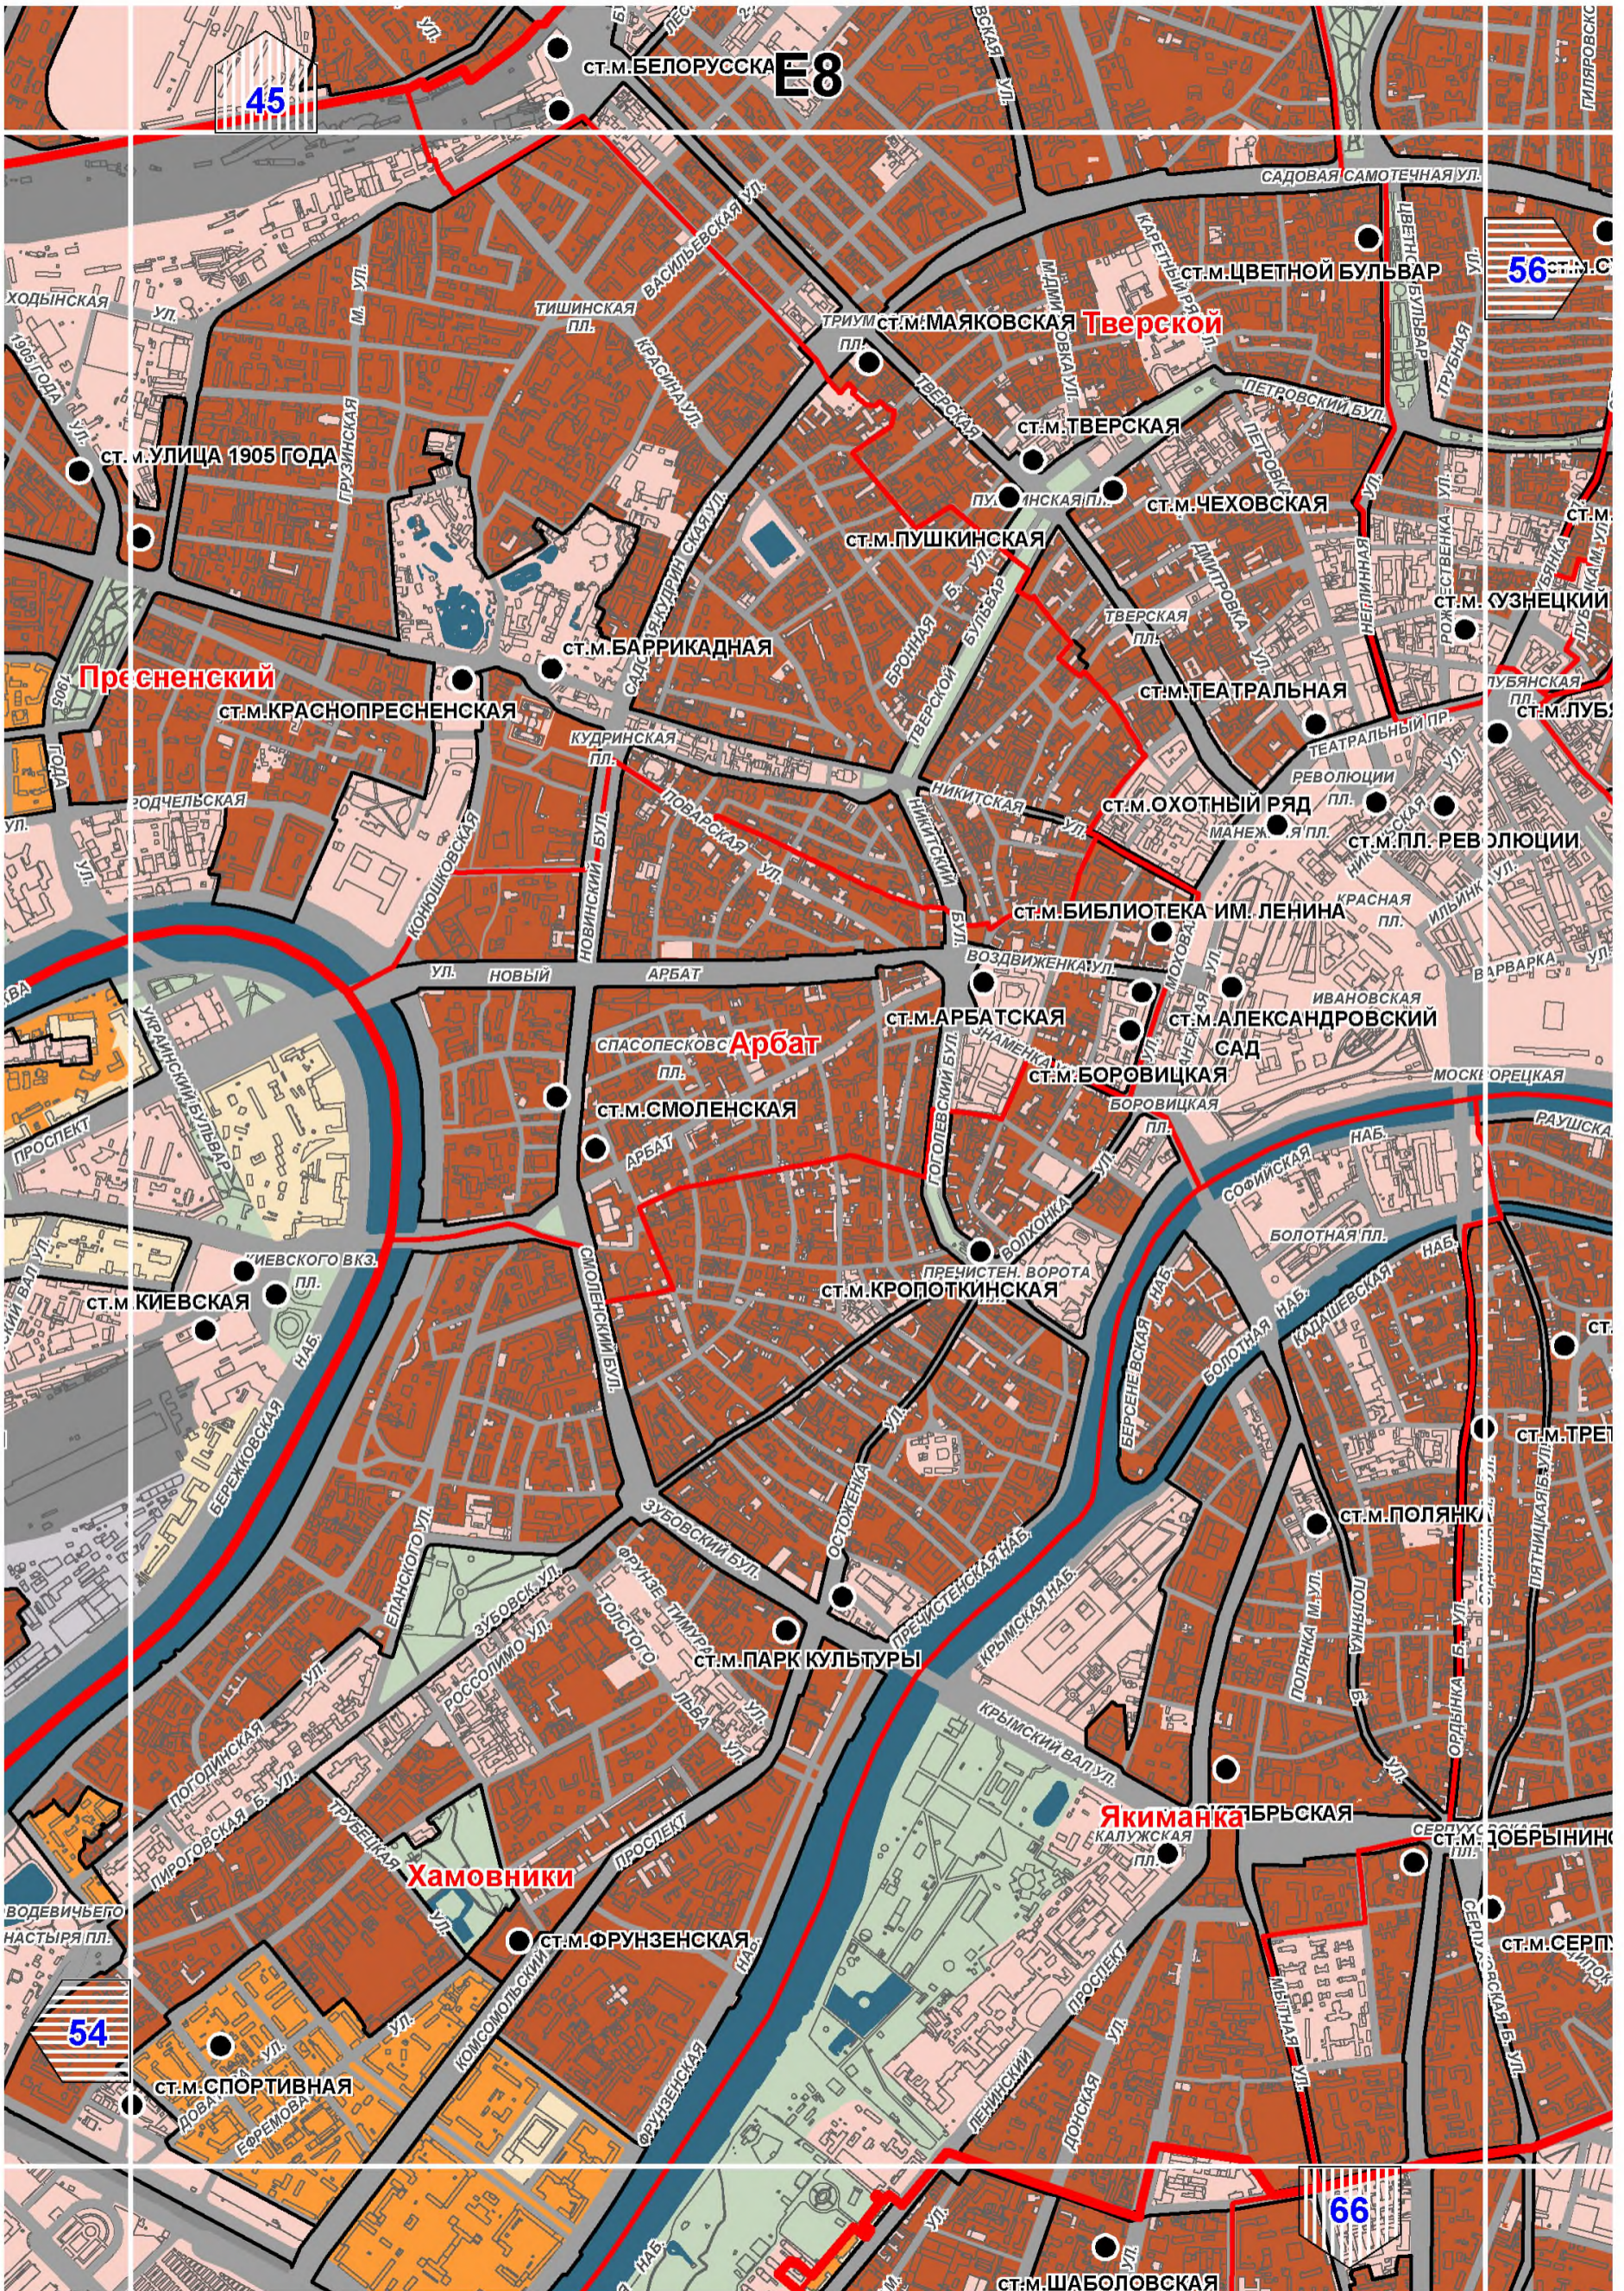

A1

A2

16

Матушкино

19 Савелки

A3

A11

Б5

ШОССЕ

ЮВОВСКАЯ УЛИЦА

РОДИОНОВСКАЯ УЛИЦА

Куркино

НОВОГОРСКАЯ УЛ.

КУРКИНСКОЕ ШОССЕ

ЛЕНИНГРАДСКОЕ ШОССЕ

ШОССЕ

38

36

46

Станкинский

Войковский

Покровское-Стрешнево

Шукино

Хорошево-Мневники

Д11

39

49

Гольяново

Северное Измайлово

Измайлово

58

E14