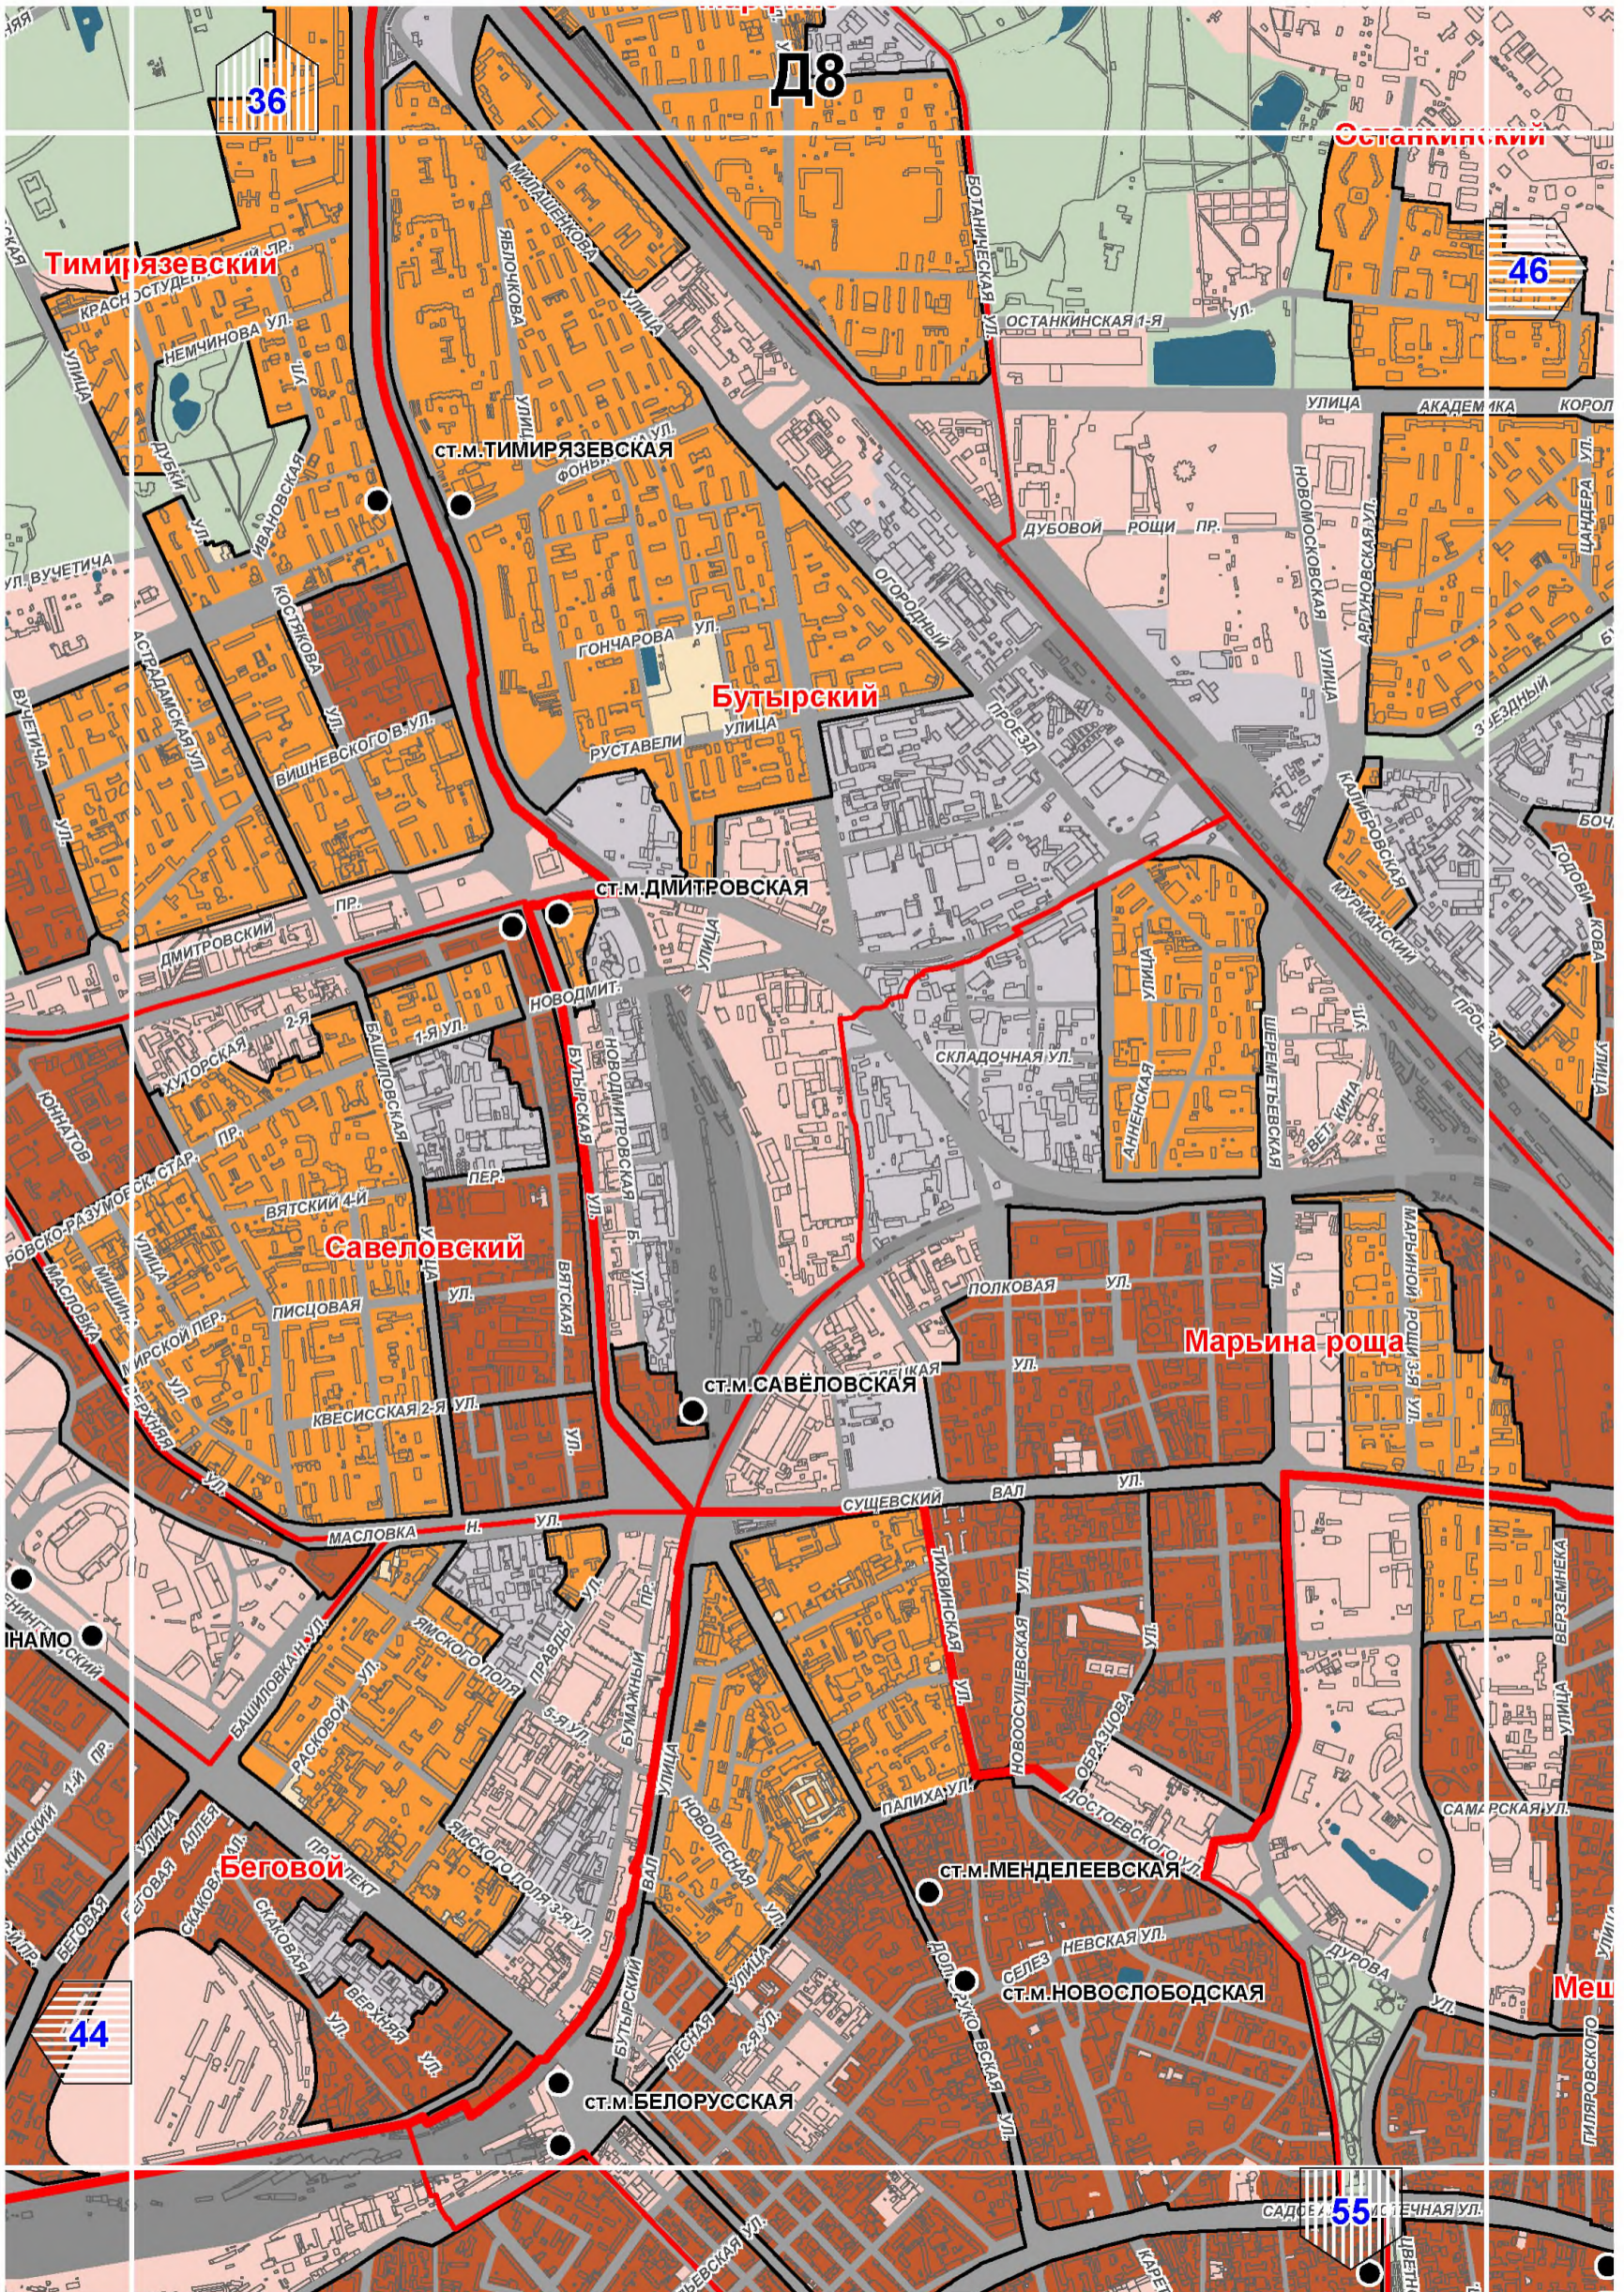

A1

A2

16

Матушкино

19 Савелки

A3

A11

Б5

ШОССЕ

ЮВОВСКАЯ УЛИЦА

РОДИОНОВСКАЯ УЛИЦА

Куркино

НОВОГОРСКАЯ УЛ.

КУРКИНСКОЕ ШОССЕ

ЛЕНИНГРАДСКОЕ ШОССЕ

ШОССЕ

38

36

46

Станкинский

Войковский

Покровское-Стрешнево

Шукино

Хорошево-Мневники

Д11

39

49

Гольяново

Северное Измайлово

Измайлово

58

E14