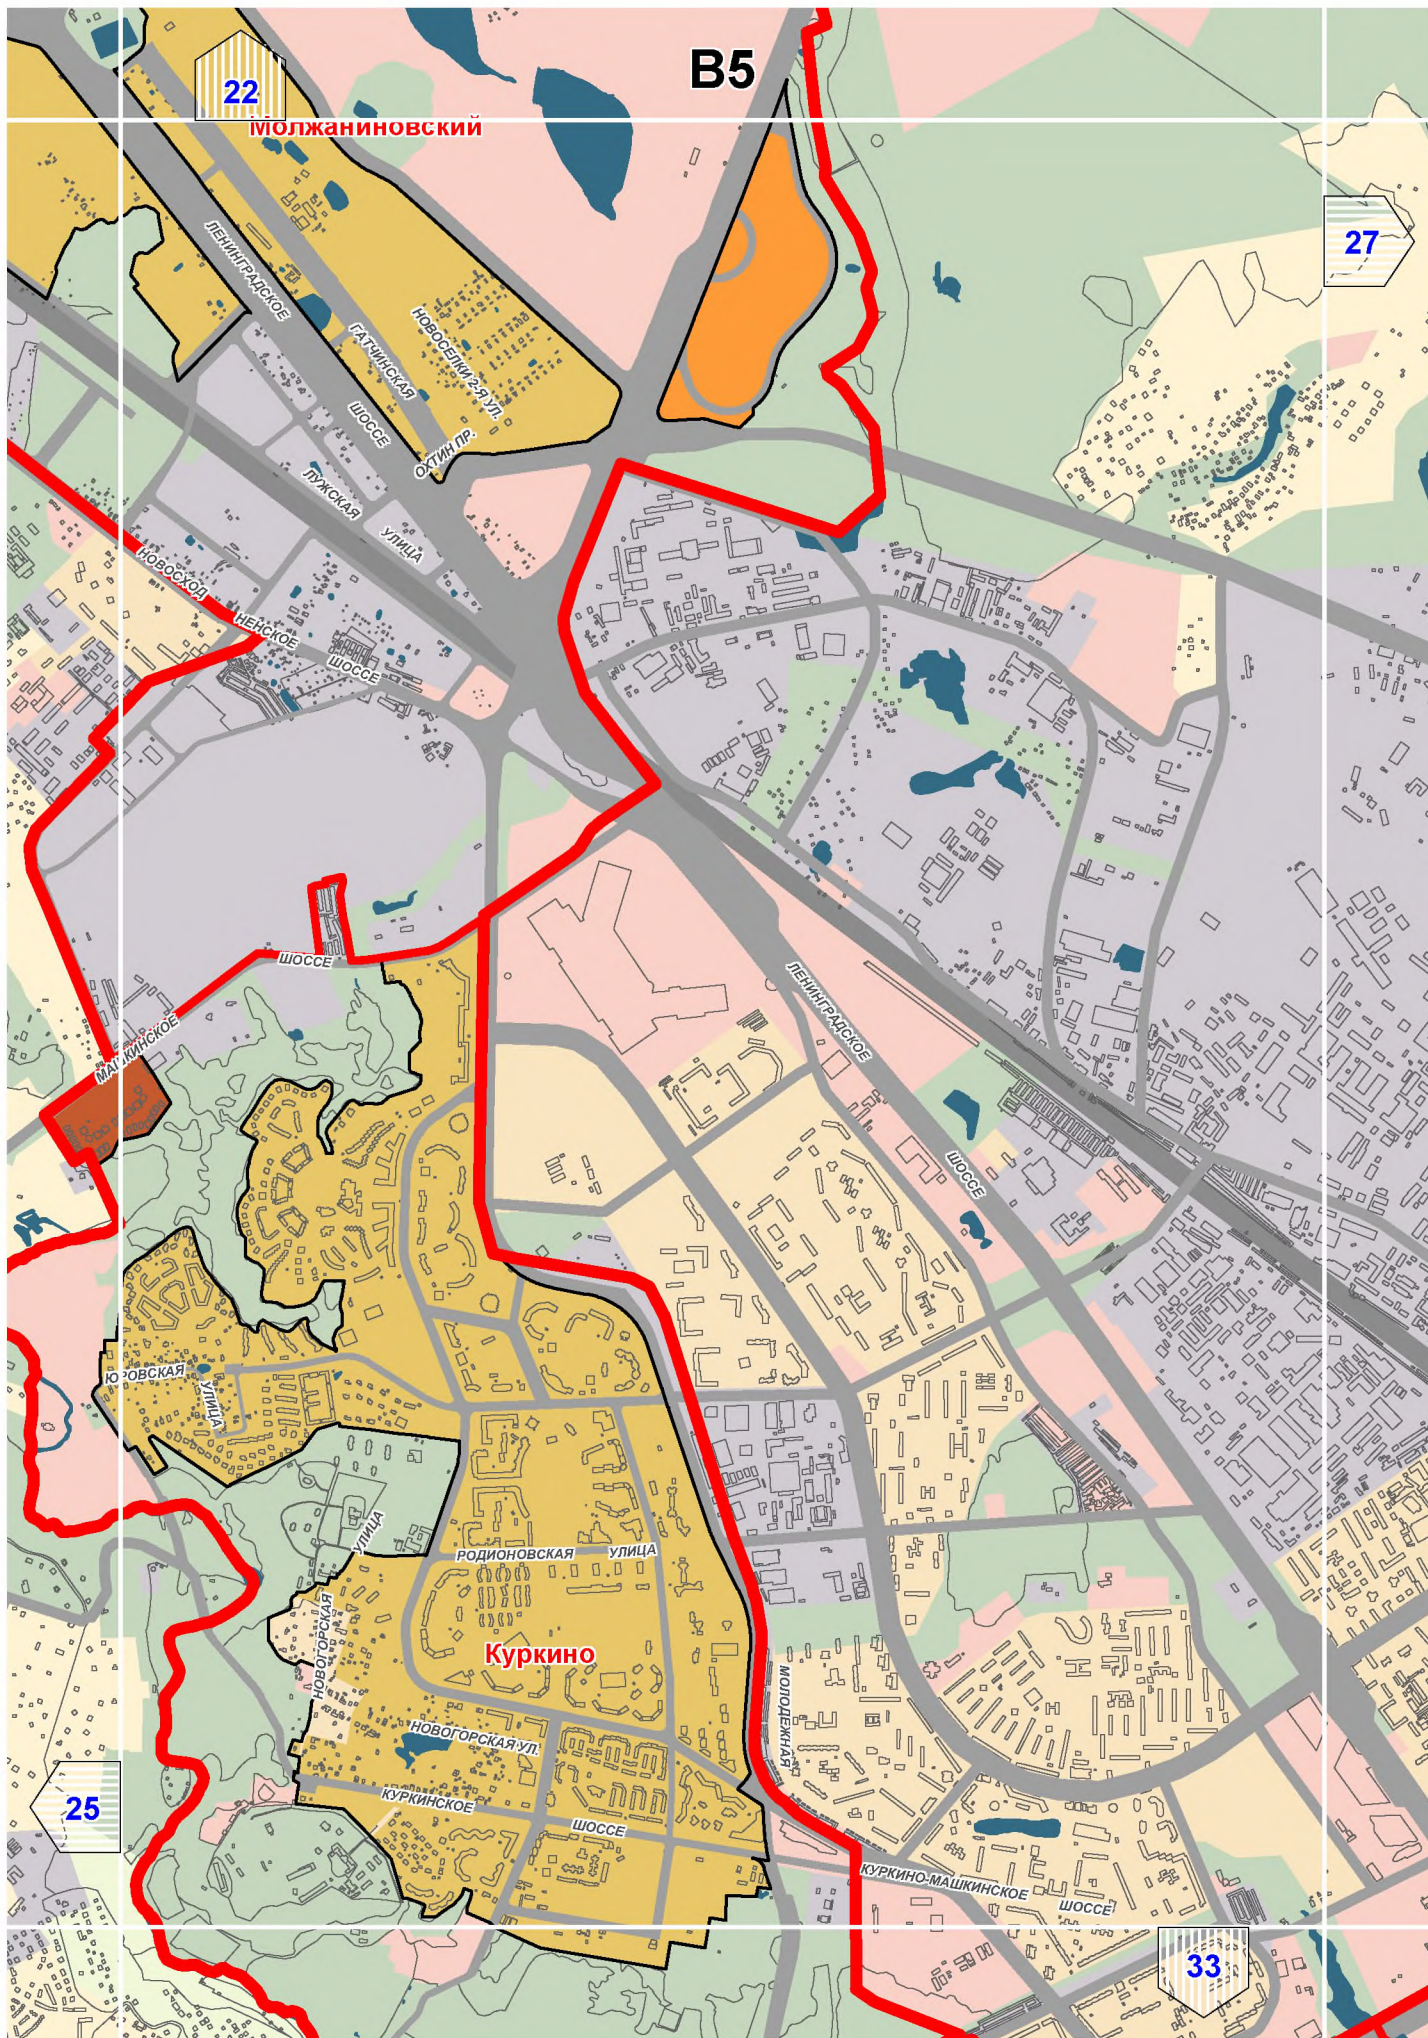

22

МОЛЖАНИНОВСКИЙ

B5

27

ЛЕНИНГРАДСКОЕ ШОССЕ

РАТЧИНСКАЯ УЛИЦА

НОВОСЕЛЕНЬ-25 УЛ.

ОКТИН ПР.

ЛУЖСКАЯ УЛИЦА

НОВОСКОЕ ШОССЕ

НЕНСКОЕ ШОССЕ

ШОССЕ

ЮВОВСКАЯ УЛИЦА

РОДИОНОВСКАЯ УЛИЦА

Куркино

НОВОГОРСКАЯ УЛ.

КУРКИНСКОЕ ШОССЕ

ЛЕНИНГРАДСКОЕ ШОССЕ

ШОССЕ

МОЛОДЕЖКАЯ УЛИЦА

КУРКИНО-МАШКИНСКОЕ ШОССЕ

ШОССЕ

25

33