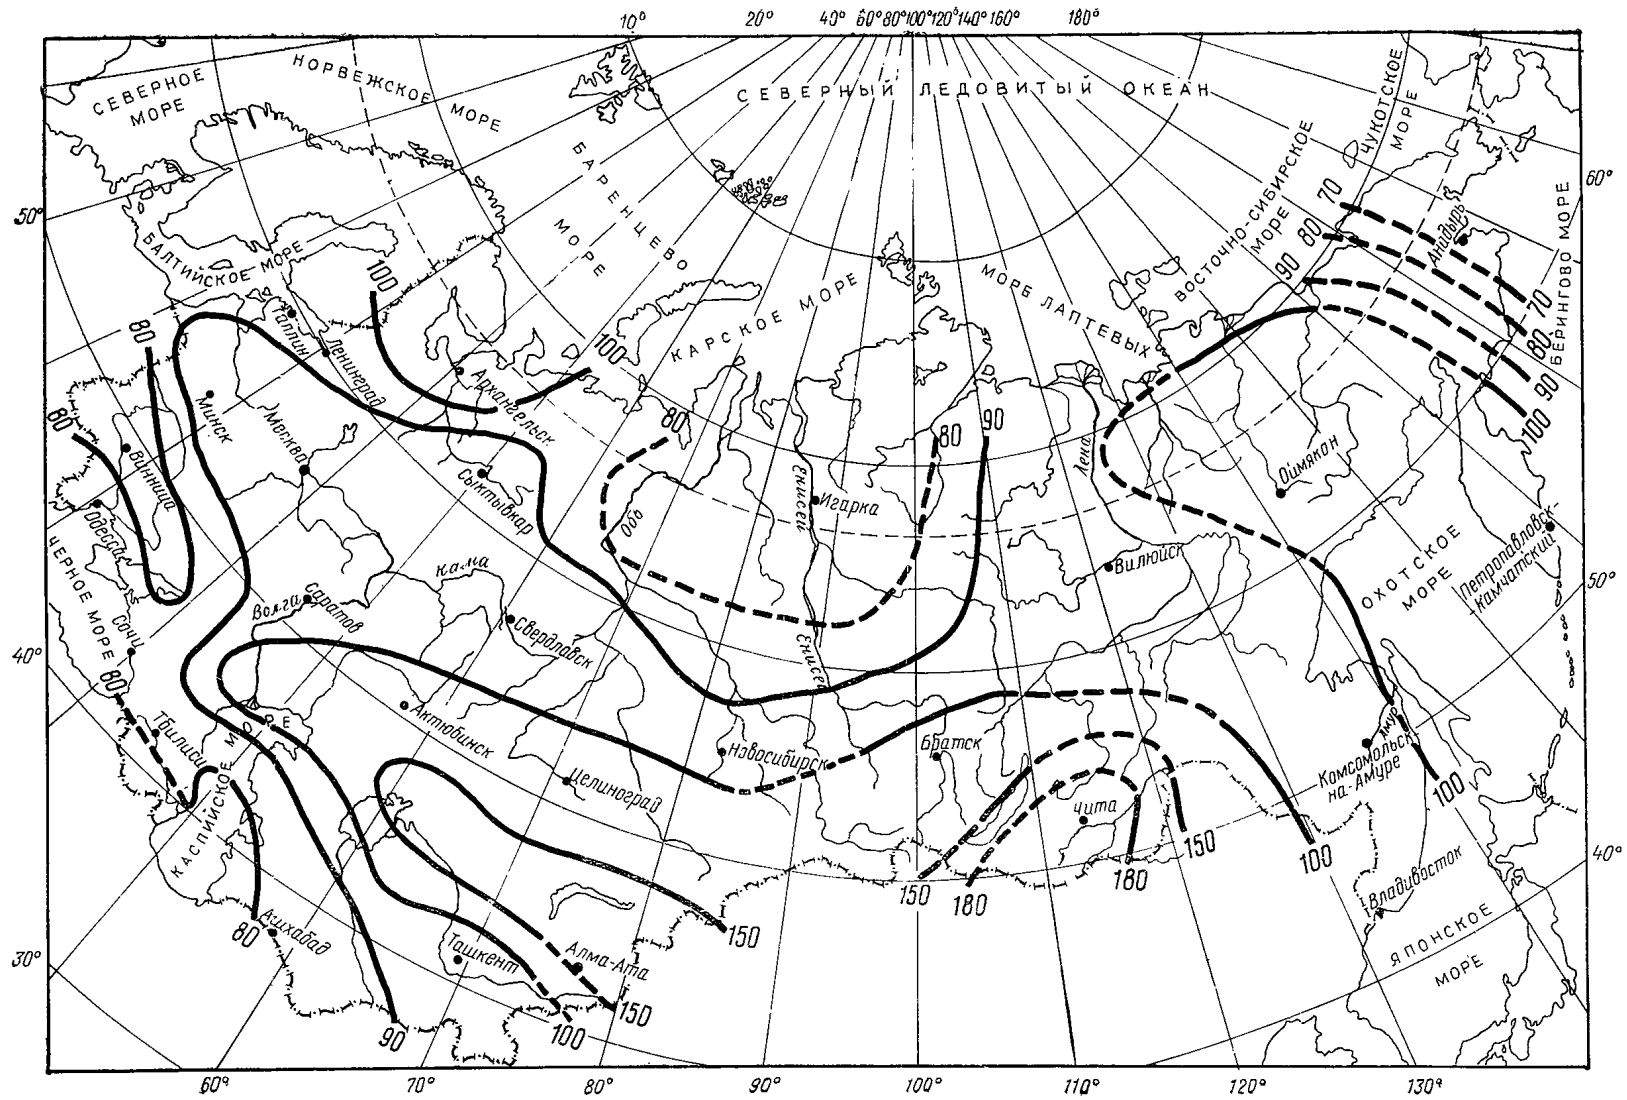

Рис. 4. Число переходов температуры воздуха через 0°C за год