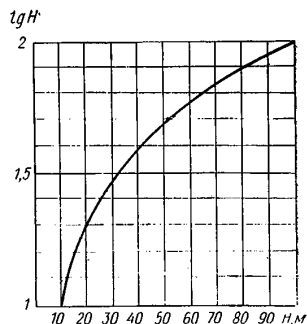

Рис. 17. Вспомогательный график для расчета логарифма высоты H