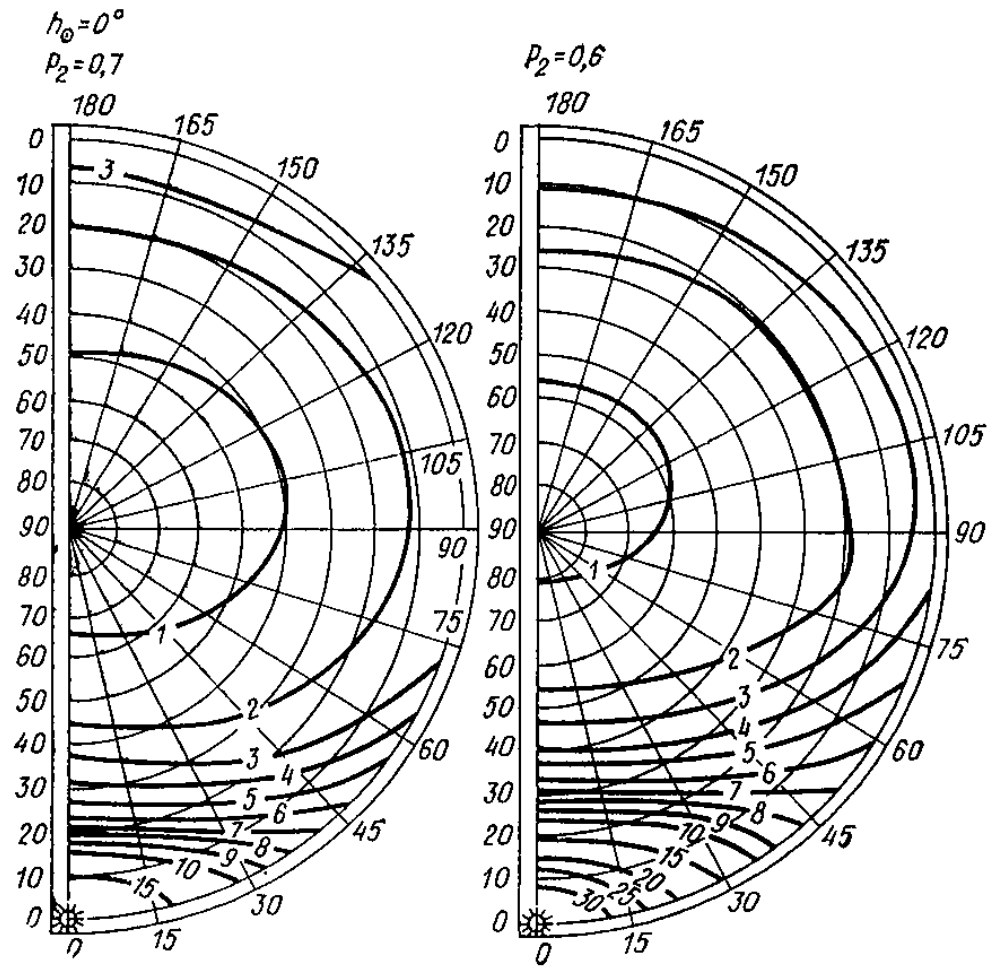

2. Определить для тех же условий прямую освещенность для юго-восточной (юго-западной) ориентации.

По той же таблице находим величину освещенности 42 клк.

2.4. Абсолютную яркость элемента небосвода в зависимости от высоты солнца и угла между вертикалом солнца и меридианом, проходящим через центр элемента (азимут элемента), следует определять по графикам, приведенным на рис. 2:

2.5. Суточный и годовой ход высоты солнца и азимута нормали к различным ориентированным поверхностям для различных широт определяется по табл. 5.

Пример расчета: Исходные данные: широта места 55° с. ш., ориентация поверхности ЮВ, превышение центра элемента небосвода над горизонтом 25°, помутнение атмосферы среднее ( $P_2=0,7$ ). Для удобства расчета составляем табл. А.

Рис. 1. Распределение по территории СССР величины  $K = \frac{Q_d}{Q_0}$  за июль

Рис. 2. Абсолютная яркость неба (в тыс. кнд/м<sup>2</sup>) для различных высот солнца при значениях прозрачности атмосферы  $P_2=0,6$  и  $P_2=0,7$