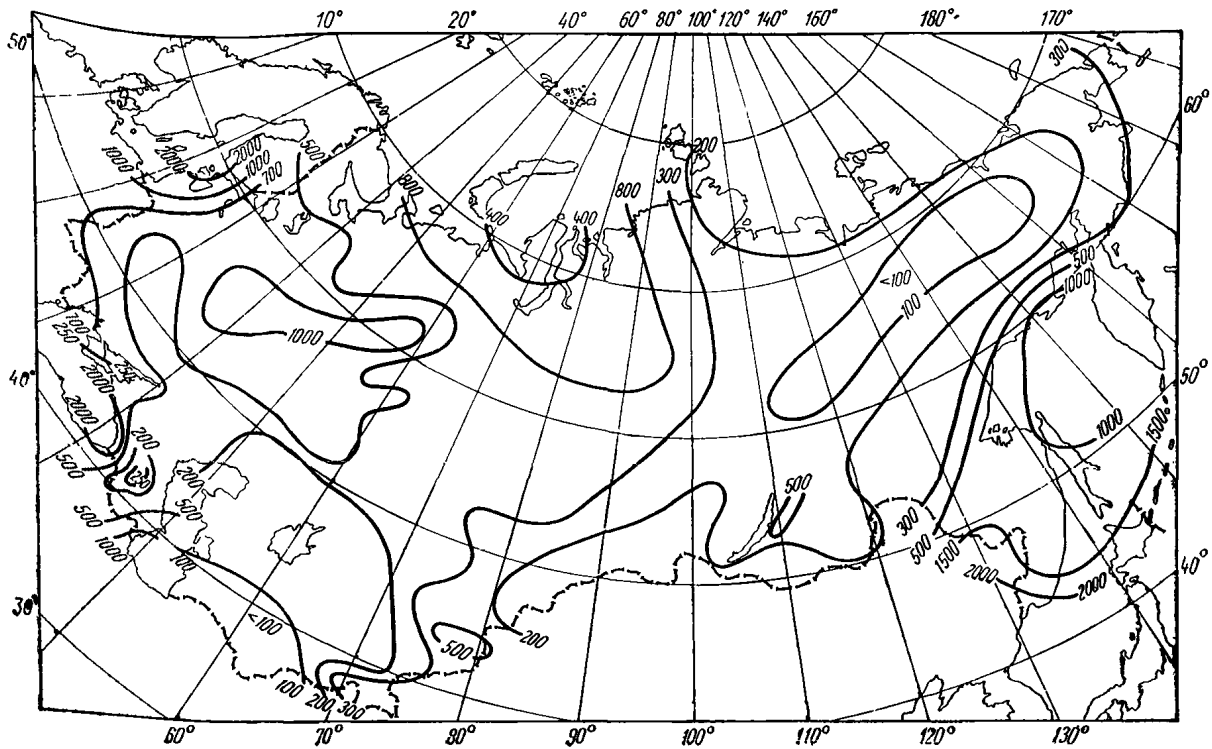

Рис. 13. Суммарное количество осадков, выпадающих на вертикальную поверхность наветренной ориентации за период года с положительными температурами воздуха, мм