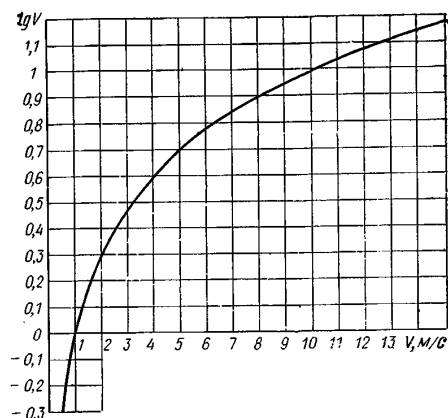

Тогда:  $\lg V = 0,74 + 0,23 (1,9 - 1) = 0,95$ .

По найденному логарифму скорости ветра ( $\lg V = 0,95$ ) по графику (см. рис. 16) определяем скорость ветра, которая равна 9 м/с.

Рис. 16. Вспомогательный график для расчета логарифма скорости ветра  $V$ , м/с