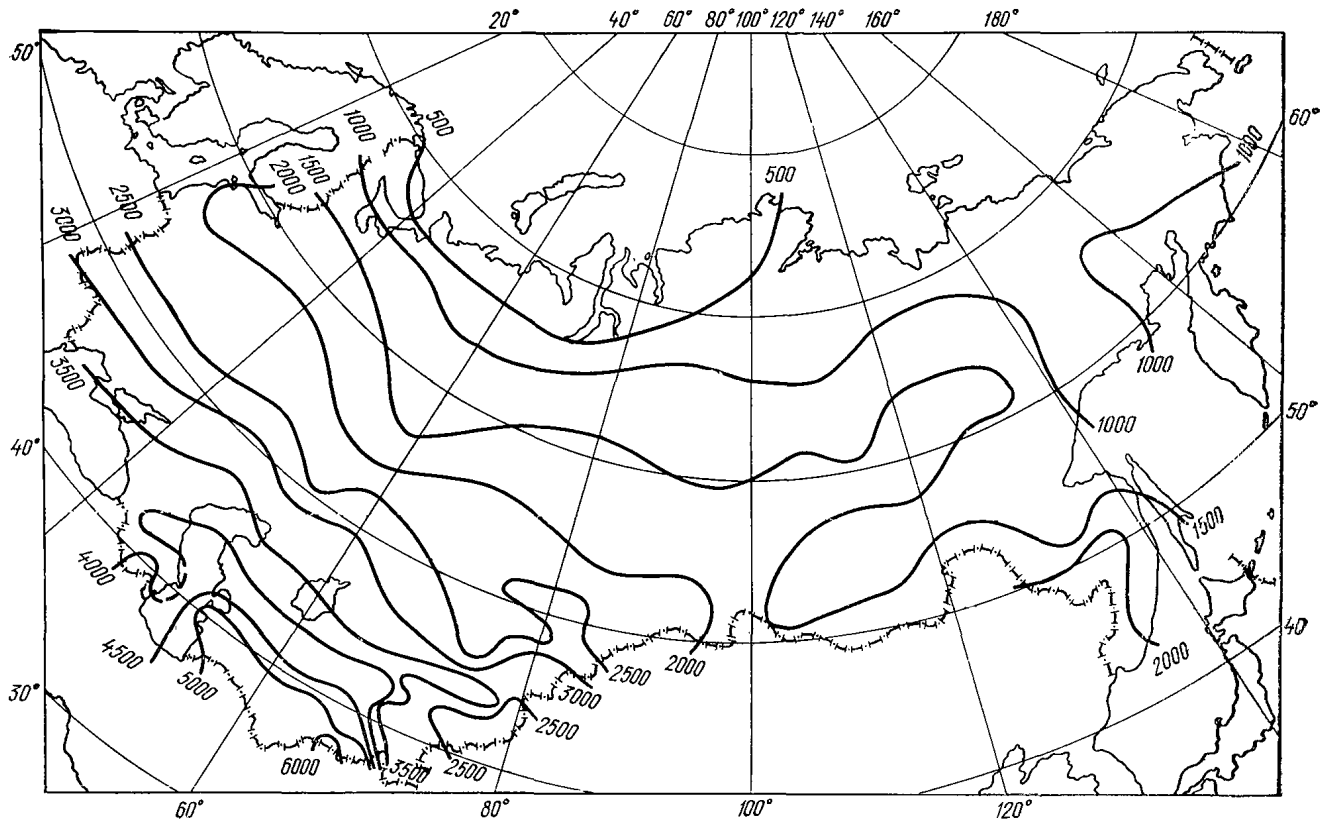

Рис. 6. Градусдни неотапливаемого периода (с температурой воздуха выше +8° C)