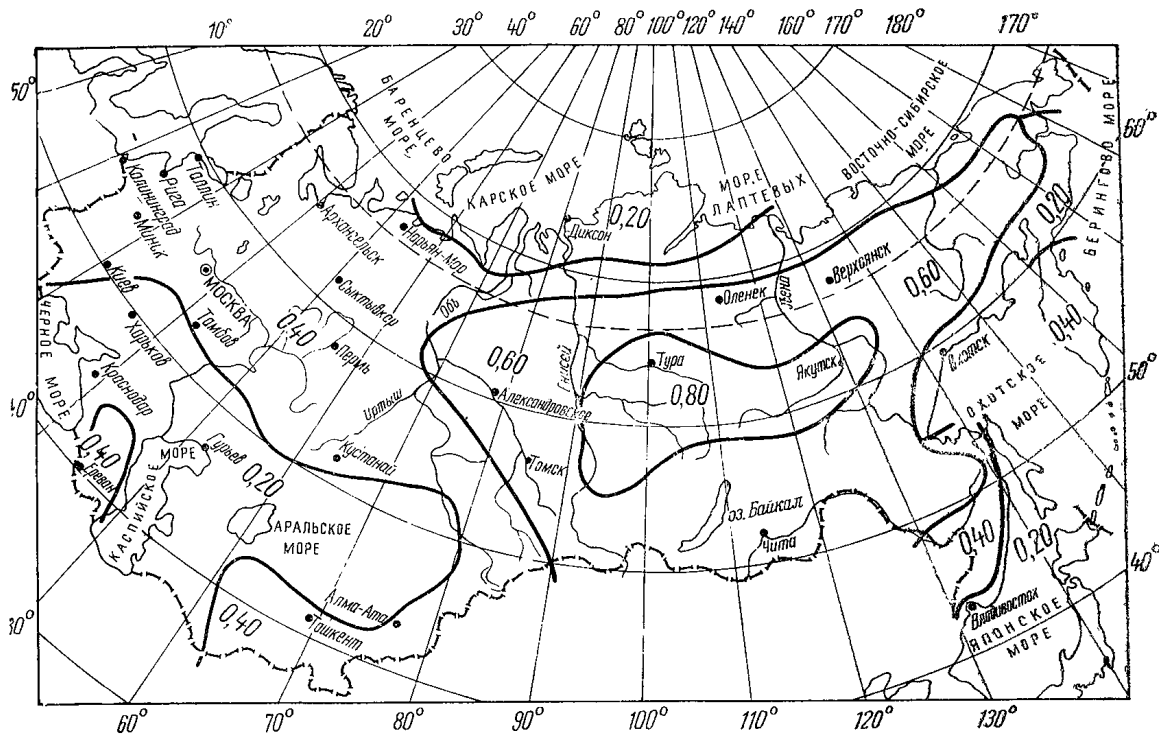

Рис. 18. Распределение по территории СССР величины показателя степени n в формуле $V' = V_0' \left(\frac{H}{H_0} \right)^n$ для расчета скорости ветра по высоте при низких температурах воздуха