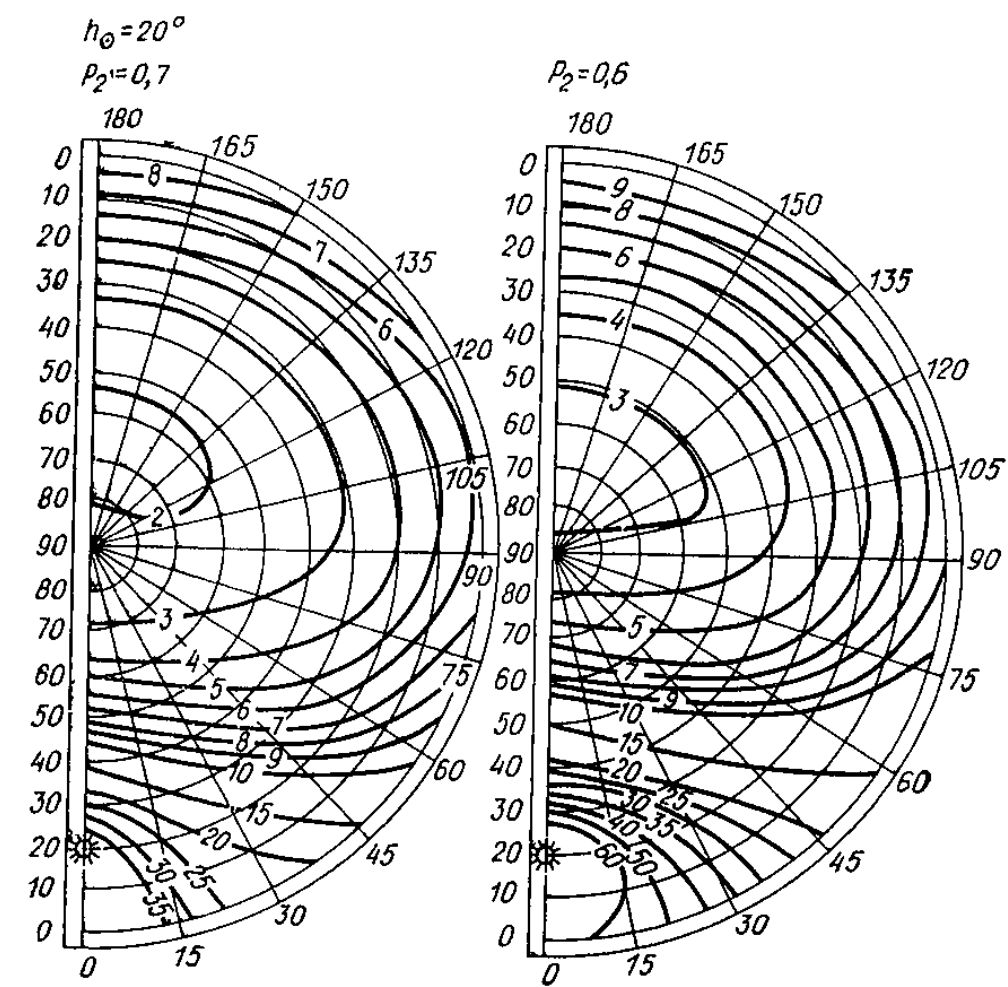

Рис. 1. Распределение по территории СССР величины  $K = \frac{Q_d}{Q_0}$  за июль

Рис. 2. Абсолютная яркость неба (в тыс. кнд/м<sup>2</sup>) для различных высот солнца при значениях прозрачности атмосферы  $P_2=0,6$  и  $P_2=0,7$