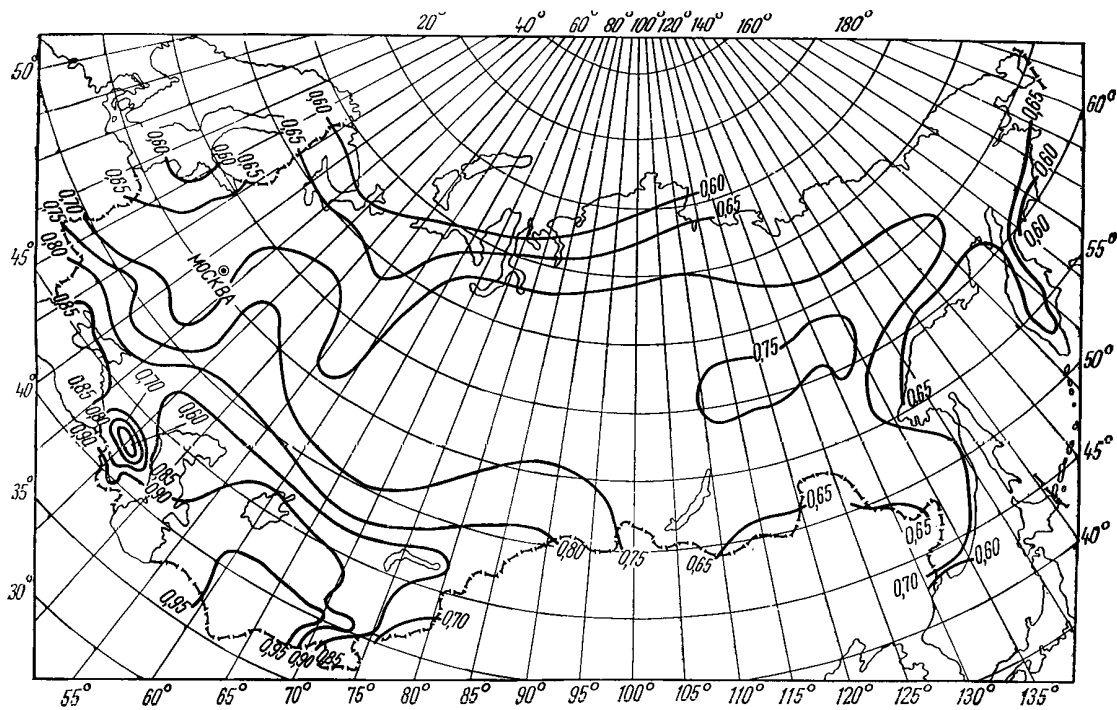

Рис. 1. Распределение по территории СССР величины  $K = \frac{Q_d}{Q_0}$  за июль

Рис. 2. Абсолютная яркость неба (в тыс. кнд/м<sup>2</sup>) для различных высот солнца при значениях прозрачности атмосферы  $P_2=0,6$  и  $P_2=0,7$