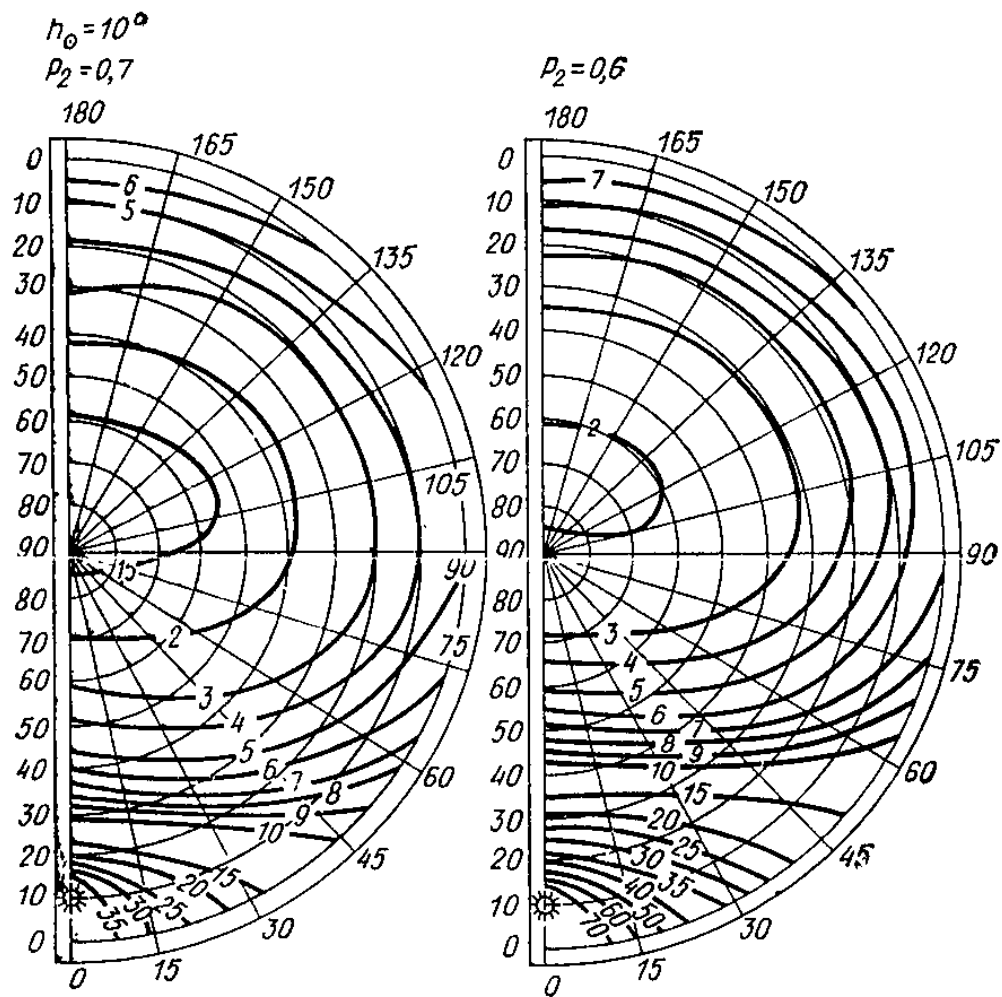

2. Определить для тех же условий прямую освещенность для юго-восточной (юго-западной) ориентации.

По той же таблице находим величину освещенности 42 клк.

2.4. Абсолютную яркость элемента небосвода в зависимости от высоты солнца и угла между вертикалом солнца и меридианом, проходящим через центр элемента (азимут элемента), следует определять по графикам, приведенным на рис. 2:

2.5. Суточный и годовой ход высоты солнца и азимута нормали к различным ориентированным поверхностям для различных широт определяется по табл. 5.

Пример расчета: Исходные данные: широта места 55° с. ш., ориентация поверхности ЮВ, превышение центра элемента небосвода над горизонтом 25°, помутнение атмосферы среднее ( $P_2=0,7$ ). Для удобства расчета составляем табл. А.

Рис. 1. Распределение по территории СССР величины  $K = \frac{Q_d}{Q_0}$  за июль

Рис. 2. Абсолютная яркость неба (в тыс. кнд/м<sup>2</sup>) для различных высот солнца при значениях прозрачности атмосферы  $P_2=0,6$  и  $P_2=0,7$