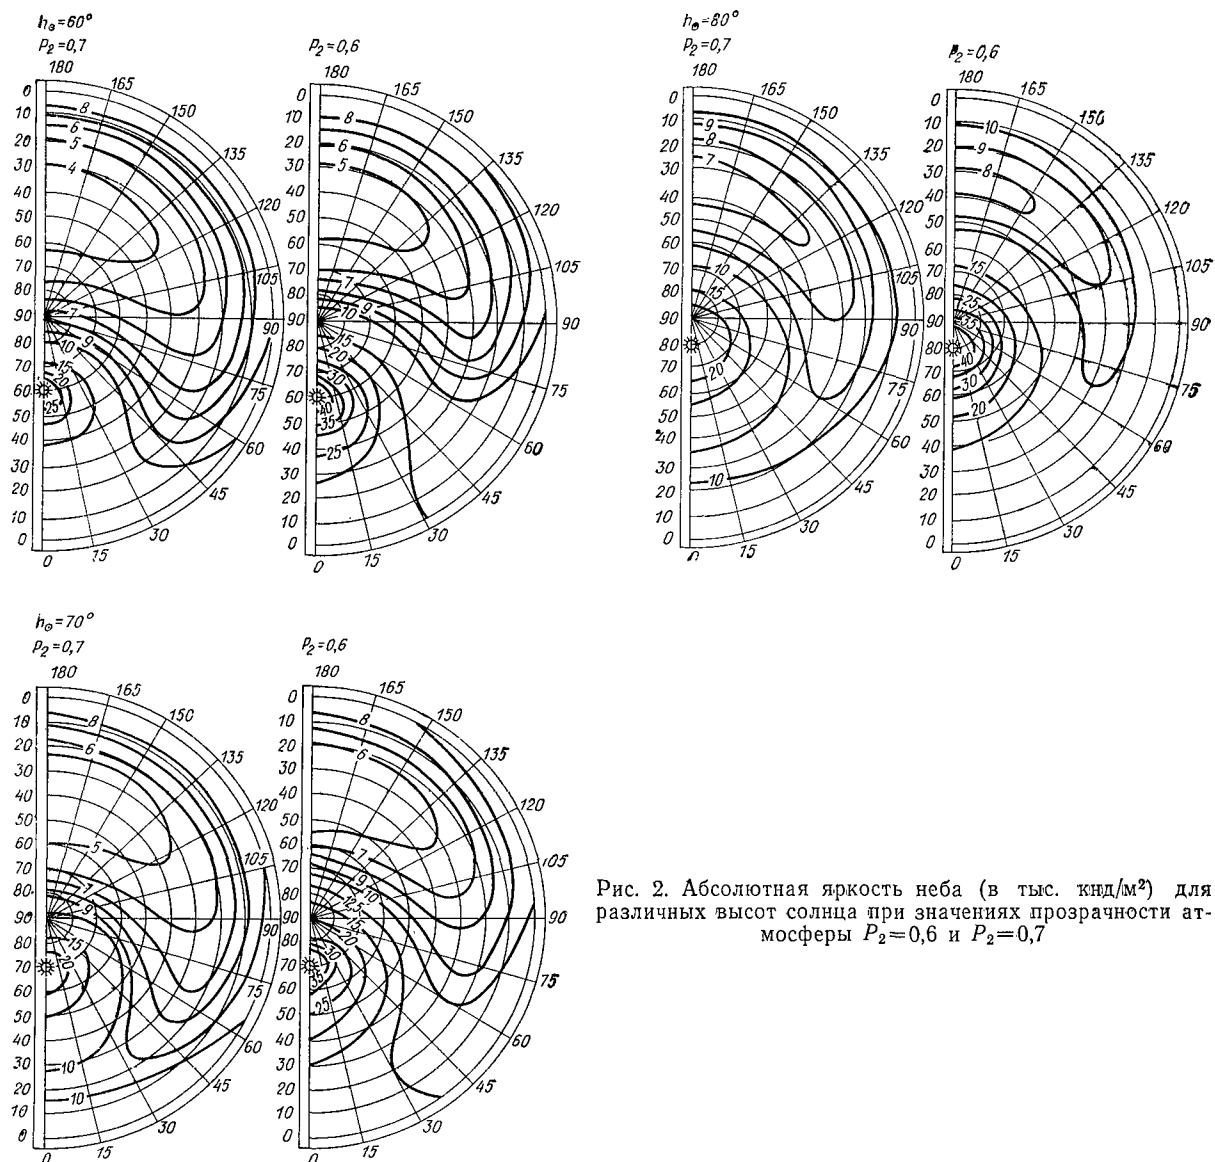

Рис. 1. Распределение по территории СССР величины  $K = \frac{Q_d}{Q_0}$  за июль

Рис. 2. Абсолютная яркость неба (в тыс. кнд/м<sup>2</sup>) для различных высот солнца при значениях прозрачности атмосферы  $P_2=0,6$  и  $P_2=0,7$