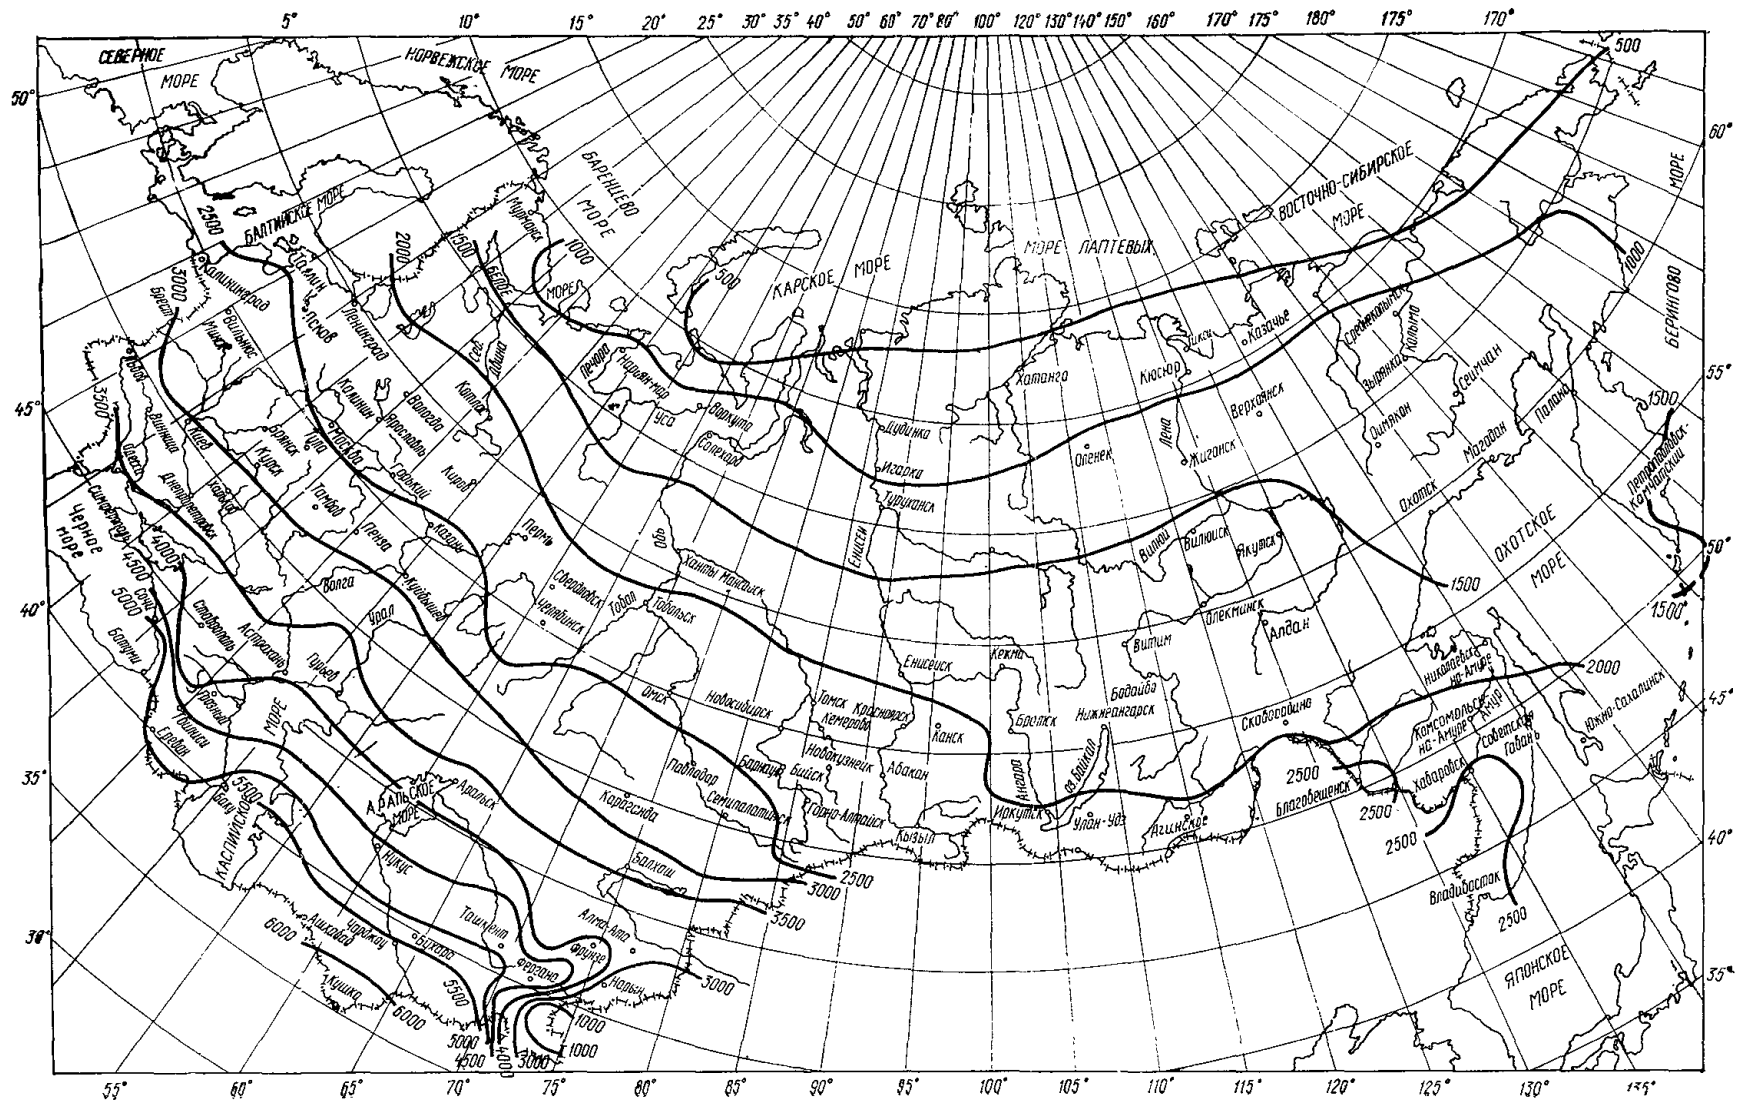

Рис 8 Количество градусо-дней с температурой выше 0° С