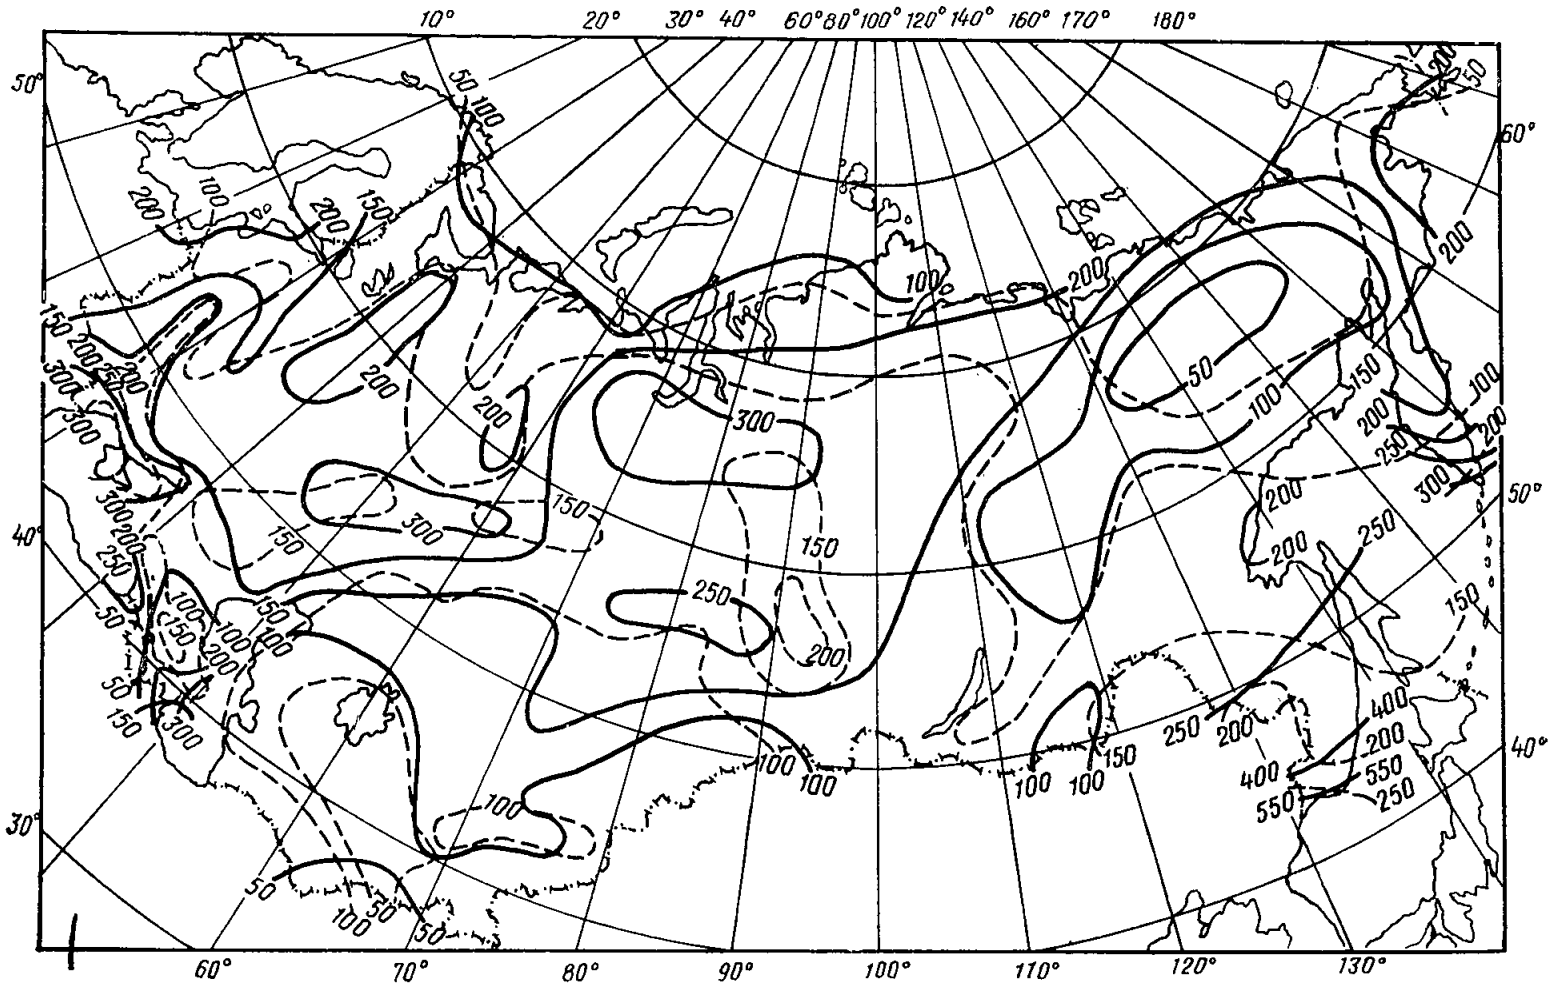

Рис. 14. Количество осадков, выпадающих на вертикальную и горизонтальную поверхности за дождь с максимальной продолжительностью, мм
- - - - - на горизонтальную поверхность;
————— на вертикальную поверхность