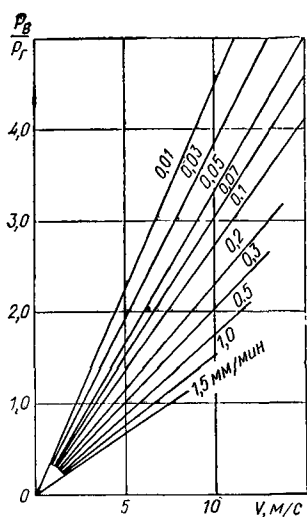

P_v — количество осадков, выпадающих на вертикальную поверхность;
 P_g — количество осадков, выпадающих на горизонтальную поверхность

Рис. 10. Соотношение осадков, выпадающих на вертикальную P_v и горизонтальную P_g поверхности в зависимости от различной интенсивности осадков i , мм/мин и скорости ветра при дожде V , м/с