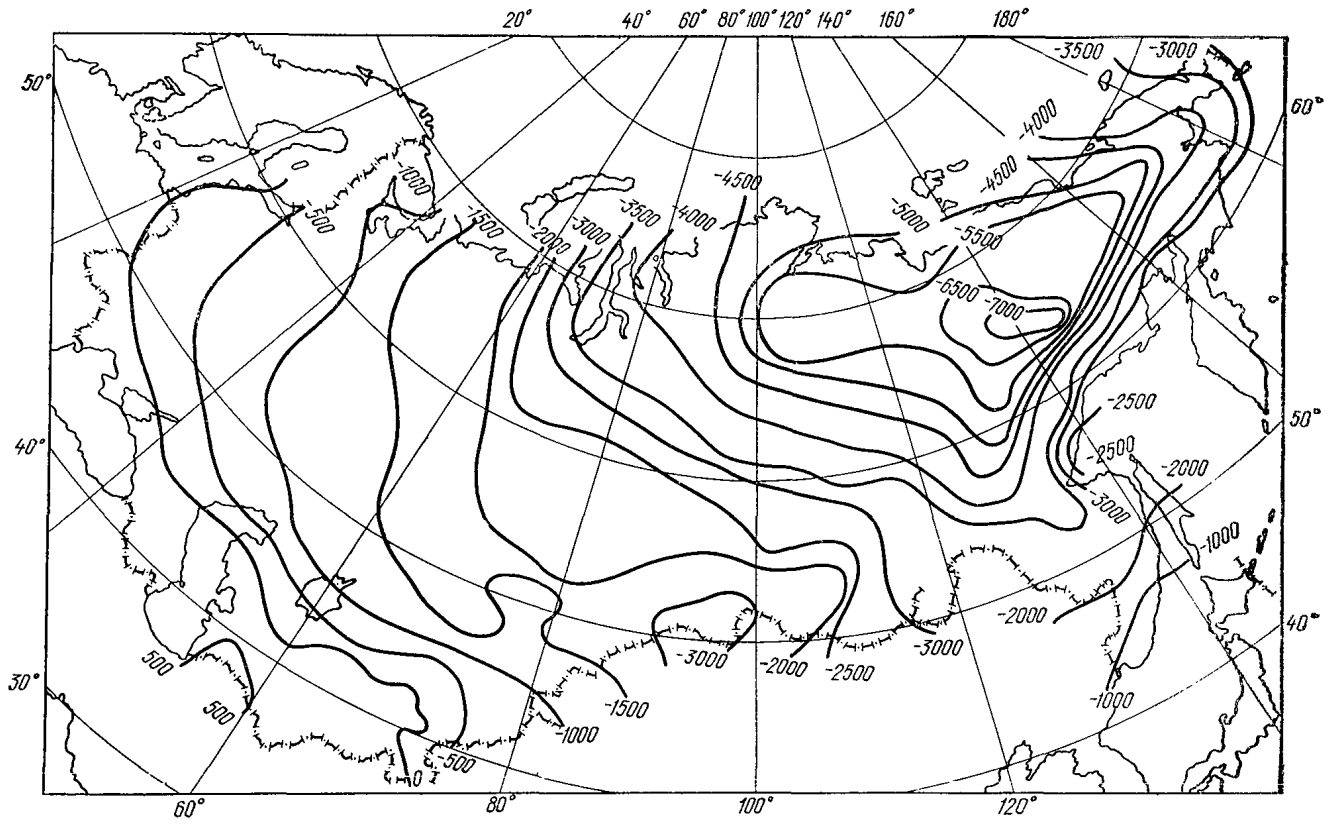

Рис. 5. Градусдни отопительного периода (с температурой воздуха ниже +8° C)