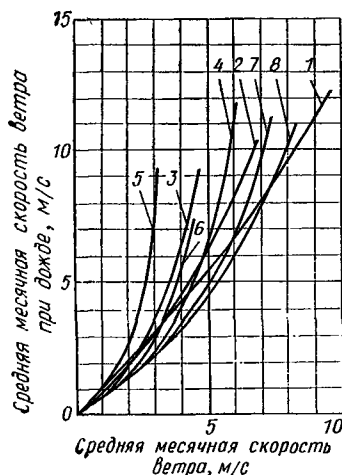

$P_v$  — количество осадков, выпадающих на вертикальную поверхность;  
 $P_g$  — количество осадков, выпадающих на горизонтальную поверхность

Рис. 10. Соотношение осадков, выпадающих на вертикальную  $P_v$  и горизонтальную  $P_g$  поверхности в зависимости от различной интенсивности осадков  $i$ , мм/мин и скорости ветра при дожде  $V$ , м/с