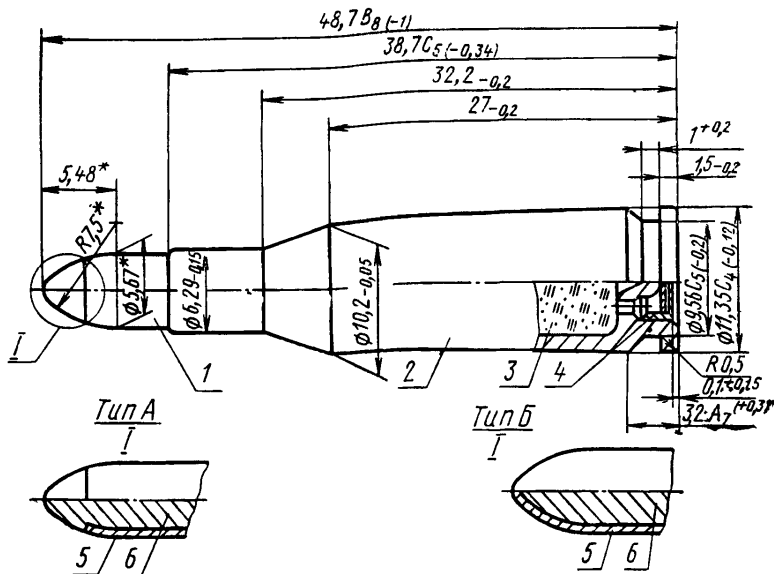

1 — пуля; 2 — гильза; 3 — порох; 4 — капсюль;
5 — оболочка; 6 — сердечник.

* Размеры для проверки припасованным инструментом.

Пример условного обозначения охотничьего патрона типа А калибра 5,6 мм с длиной гильзы 39 мм:

Патрон охотничий 5,6×39, А, ГОСТ 20808—75

Редактор Т. В. Смыка
Технический редактор В. Ю. Смирнова
Корректор Н. А. Аргунова

Сдано в набор 03.06.75 Подп. в печ. 06.08.75 0,25 п. л. Тир. 6000 Цена 1 коп.

Издательство стандартов. Москва. Д-22, Новопресненский пер., 3
Калужская типография стандартов, ул. Московская. 256 Зак. 1229