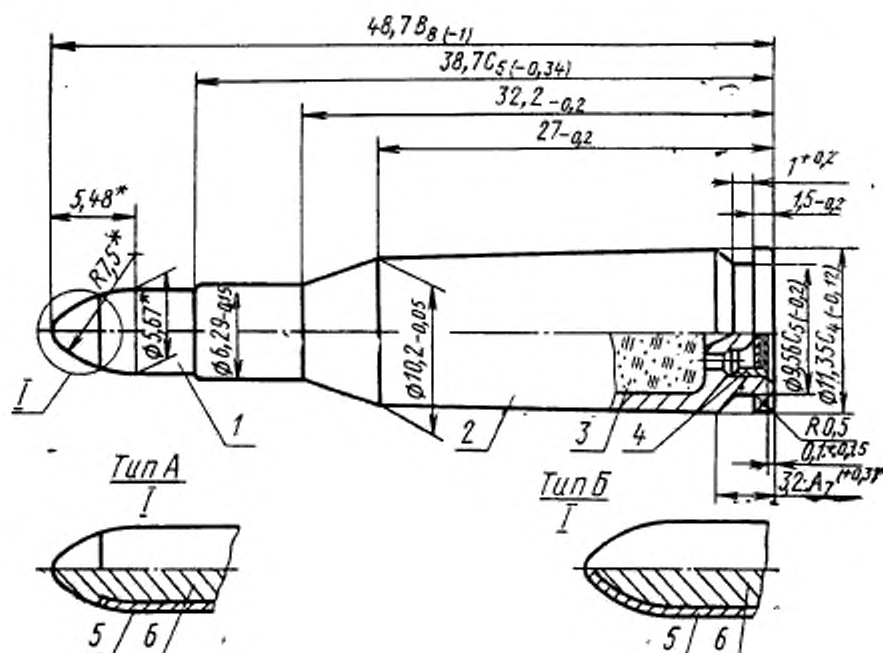

1. 1 — пуля; 2 — гильза; 3 — порох; 4 — капсюль;
   5 — оболочка; 6 — сердечник.

* Размеры для проверки приспособленным инструментом.

Пример условного обозначения охотничьего патрона типа А калибра 5,6 мм с длиной гильзы 39 мм:

Патрон охотничий 5,6×39, А, ГОСТ 20808—75

Редактор Т. В. Смька
Технический редактор В. Ю. Смирнова
Корректор Н. А. Аргунова

Сдано в набор 03.06.75 Подп. в печ. 06.08.75 0,25 п. л. Тир. 6000 Цена 1 коп.

Издательство стандартов, Москва, Д-22, Новопресненский пер., 3
Калужская типография стандартов, ул. Московская, 256 Зак. 1229